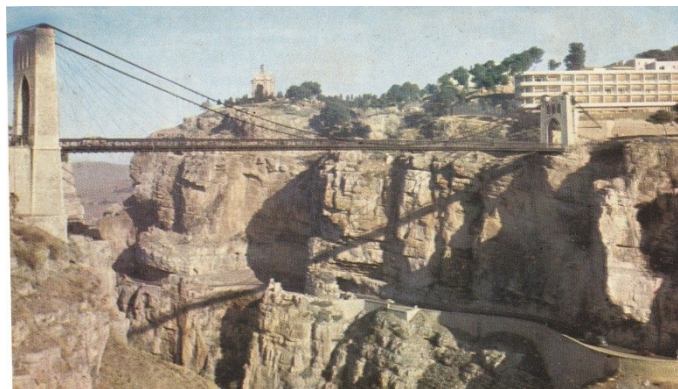

M. LEROY Alain
5 rue du Franc Pineau
16120 CHATEAUNEUF sur CHARENTE
05 45 97 04 25

ouedfarah@orange.fr

A 1960-62 élève et maître d'internat
P. Driguès, Morel, G.Allouche, Balestrière, Sarraf
Oued Frarah, Bône, Philippeville
Pr, conseiller régionale Poitou Charente

Mme LIROLA
née **Eliane ROSELLO**

51 rue de l'Eglise
75015 PARIS
01 40 59 08 59

eliane.lirola@numericable.fr

L 1935-48
frère Robert Rosello (+),
Bontoux, Valle, Meyer
Alger, Philippeville

Mme LORY
née **Yvonne ROUX**

"les Hespérides"
39 rue Gioffredo
06000 NICE

04 93 13 80 07
L 1925-35
Gillette Maniquaire, Andrée Benos
Oran, Alger

Mme MAGNON Denise
76 HLM Font Robert
04160 CHATEAU ARNOUX

04 92 64 04 30
L 1955-58
Jemmapes
La Poste

M. MALARET Yvon
10 rue de l'Ermitage

78000 VERSAILLES
01 39 55 47 05
A 1944-52
Alger

M. MALPEL Jean

505 rue Pipe Souris
77350 LE MEE SUR SEINE
01 64 37 15 40

A 1931-39
épouse Edmée (+), cousine Simone Malpel
Batna, Alger
avocat honoraire, O.ONM ; C.G.39-45
ancien président de l'ALYC, ancien maire de Melun,
fils d'Alfred Malpel maire de Batna et Pdt du
conseil général du département de Constantine

Mlle MALPEL Simone

34 rue Belle Paule Côte Pavée
31500 TOULOUSE
05 61 80 52 29

L 1932-1936
cousin Jean Malpel
Batna
E.N.

M. MAMMIFERI Gilbert
et Mme née **Michèle DE TERRAS**

2 avenue du Vercors
38240 MEYLAN
04 76 90 73 95

gimi.mammiferi@orange.fr
A 1957-1958 ; L 1955-1956
Baldino, Challande
Alger
*/ ** E.N.

M. MAOUI Jamel

60, cours de Vincennes
75012 PARIS
00213 6 64 01 43 56 (mobile)
00213 32 30 00 60 (fixe)

jmaoui@gmail.com
A 1953-61
sœur : L bac 59 – frère : A bac 53
Kenchela
chirurgien