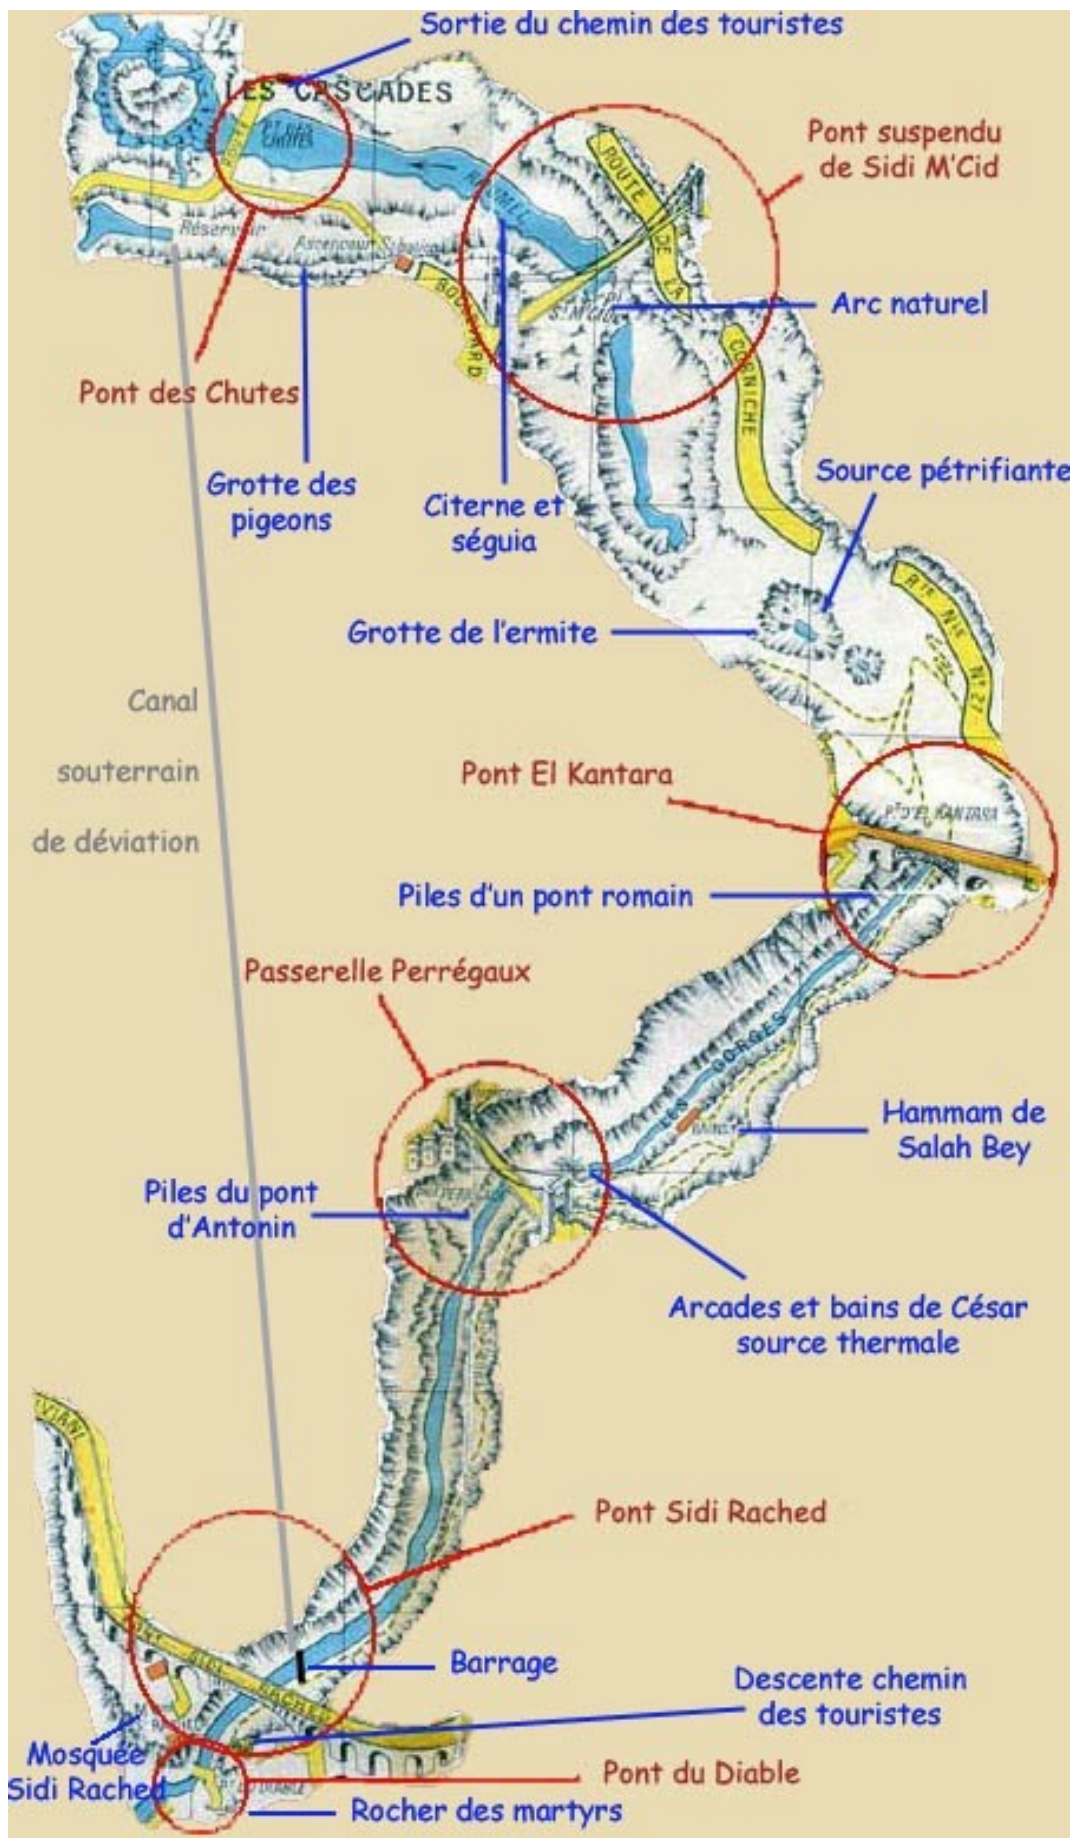

## Illustrations selon le n° de page

1. *Le pin's de l'ALYC – Création Jo Pozzo di Borgo.*
2. *“Arrivée sur Constantine” de Siméon Fort-1840.  
Texte “script” en violet ; couleur rappelant l'encre de nos tables d'écoliers.*
3. *Place de Nemours, devenue Pl. Général Leclerc. La Poste (1908) et le Théâtre (1883).*
4. *La Rampe d'Italie : elle remonte de l'avenue Anatole France (route de Sétif) à la place de la Pyramide, en haut de la rue Rouhault de Fleury.*
5. *Avenue Liagre depuis la place de la Brèche, avec la Poste (1908), le Palais de Justice (1914), le garage Citroën (1930).*
6. *La Piscine olympique de Sidi M'Cid (1935)*
7. *Pont (1912) et Mausolée Sidi Rached, en bas le Pont du Diable (époque turque).*
8. *Depuis le Rocher, Pont suspendu de Sidi M'Cid (1912), Gorges et Ville.*
9. *Avenue Liagre entre les 2 squares (de la République et Valet) ;  
au fond la place Lamoricière et le garage Citroën.*
10. *Avenue Liagre vue de la place Lamoricière.*
11. *Cour de l'Ancien lycée Laveran (entre rue Vieux et rue Nationale).*
12. *Depuis l'Esplanade de la Brèche : le Coq de la Victoire (de 1914-18), départs des  
rues Caraman et Nationale, et à gauche la montée du boulevard Joly de Brésillon.*
13. *Vue du Rocher – Pont suspendu de Sidi M-Cid, Lycée d'Aumale.*
14. *Cirta romaine imaginée par Bechiri Khodja.*
15. *Gorges du Rhumel. En haut pont d'El Kantara (1864), et vestiges du pont romain.*
16. *Boulevard Joly de Brésillon (boulevard de l'Abîme) vers la Mairie et la Préfecture.*
17. *“Le Triomphe de Neptune et de son épouse Amphithrite”. Détail (fait de 225 dés de  
1dm3) d'une mosaïque - 1<sup>er</sup> partie du IV<sup>ème</sup> siècle - 8 x 7 m - trouvée en 1843 sur  
la colline de “Koudiat Aty”, actuellement au Musée du Louvre non exposée.*
18. *Place d'Armes et Cathédrale de Notre-Dame des Sept-Douleurs.  
Coupole de 1838 imitée du dôme de Florence.  
Les 4 cloches (6000 Tonnes) ont été montées dans La Prieurale de Cunault (1966).*
19. *Pont des Chutes (1925). Tout en haut, le Pont suspendu de SidiM'Cid.*
20. *Place Lamoricière. Le Casino (1922) au fond. Université Populaire (1929) à droite.*
21. *Pont suspendu (1912). Monument aux Morts (1930). La route de la Corniche.*
22. *Palais Ahmed Bey. La Cour des Canons.*
23. *L'Hôtel de Ville (1902), boulevard Joly de Brésillon*
24. *Le Palais Ahmed Bey (1835). Trois corps de bâtiments principaux.  
A signaler, le Jardin des orangers et le Jardin des palmiers entourés de galeries  
sous arcades et de 266 colonnes en marbre.  
Les planchers y sont pavés de marbres blancs et les murs de faïence.*
25. *Pont d'El Kantara (1864). Vue sur rue Thiers et Pont suspendu de Sidi M'Cid.*
26. *Carrefour de la Brèche. En face, départs des rues Brunache, Caraman et Nationale.*
27. *La Passerelle Perregaux (1925). La Médersa (1909).*
28. *Le site de Constantine : gravure sur cuivre -1830-1840*
29. *Place de la Brèche. Le Palais de Justice (1914).*
30. *“Triomphe d'une Néréide” Mosaïque d'une maison de Timgad*
31. *Cathédrale de Notre Dame des Sept-Douleurs (1838) . La Nef.  
(Mosquée Souk El Ghezal - 1730).*
32. *Affiche CONSTANTINE sur le thème du Pont et du Mausolée Sidi Rached.*
33. *Le Rocher et le Monument aux Morts (1930).*