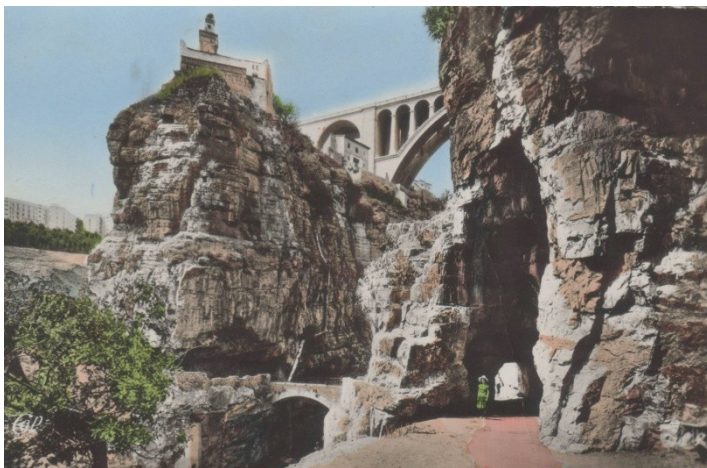

Mme **BOURNIZEAU**
née **Gisèle FABRER**
4 Villa Marcès
94160 **SAINT-MANDE**
01 48 08 33 96
L 1933-41
Périgotville, Sétif

Mme **BOUTET**
née **Mireille GENEVREY**
19 avenue Nationale
91300 **MASSY**
01 60 11 97 43
yves-boutet@wanadoo.fr
L 1952-58
Letreux, Pulicani, Reyre
Alger

M. **BRACCO Claude**
et Mme née **Léa BERTRAND**
"le Gulliver"
24 boulevard de Riquier
06300 **NICE**
04 93 71 90 09
lea-bracco@numericable.fr
A 1955-57 ; L 1951-55
familles Bertrand, Taillefer - Pierrette Gelez
Philippeville
** E.N., **père Intentant du lycée d'Aumale
jusqu'en 1957.

Mme **BRAUN**
née **Suzanne DOMALAIN**
Résidence Anatole France bât.F4
4 rue de la Corse
66000 **PERPIGNAN**
04 68 34 16 37
L 1937-39 ; A* 1930-37
*époux (+) BRAUN René, Berthon
* école normale supérieure (Ulm),
Pr au lycée d'Aumale de 1942 à 45, et
aux facultés d'Alger et de Nice

M. **BRETON André**
54 bis avenue de Royat
63400 **CHAMALIERES**
04 73 36 44 96
A 1954-1955
épouse : Solange Sintès
Veau, Burgay, Nakache
Alger
Pr faculté Clermont-Ferrand

M. **BROARDO Pierre**
"la Volière" - 9 route de Choisel
78460 **CHEVREUSE**
01 30 52 18 70
pierre.broardo@wanadoo.fr
A 1937-44
Alger, Oran
médecin

Mme **BRUN Michèle**
107 rue Jean Monnet
83140 **SIX FOURS LES PLAGES**
04 94 25 70 94
marguerite.brun818@orange.fr
L 1951-59
Tourenq
Batna, Biskra

M. **BRUT Christian**
37 rue William Muir Russel
51170 **COURVILLE**
03 26 07 96 42
christianbrut@live.fr
A 1947-58
maître de conférences université Reims

M. **BUIGUES Jean-Claude**
Villa des Rôniers – les Bouchillons
26290 **DONZERE**
04 75 51 55 57
Jean-Claude.Buigues@wanadoo.fr
A 1953-62
Lampo, Masia, Morizot, Debono
Bizot