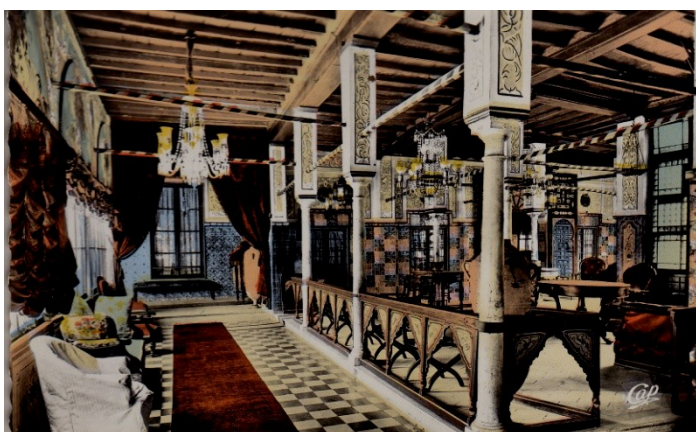

M. MONTUORI Jean-Jacques
6 rue du Pic à Vent
28630 **BARJOUVILLE**
02 37 34 41 71
jj.montuori@orange.fr
A 1949-60
Ghinamo, Peyrat

M. MOREAU Claude
et Mme née **Nicole DELMEE**
45 boulevard Victor Hugo bât. B
64500 **SAINT-JEAN de LUZ**
05 49 24 60 03
c2moreau@dbmail.com
A 1938-46 ; L 1942-50
Didier, Mathey, Lochon, Fenech, Gatt, Hoguet
Aïn-Beida, Biskra
DG. de sociétés aéronautiques
ancien trésorier de l'ALYC

M. MORINEAU Charles
Hameau Ty Lae II
2 rue Mathieu Rannou
29950 **CLOHARS FOUESNANT**
02 98 54 85 54
chamu.mucha@wanadoo.fr
A 1950-57
Challande, Gelez
Rouffach
Dr à la sécurité sociale

M. MOURIER Jean-Pierre
26 rue du Fief du Grimoire
86000 **POITIERS**
05 49 01 42 08
jipimour1@club-internet.fr
A 1951-54
Batna, Alger
Ing. forestier

Mme **MUSY**
née **Jeanne FISCHER**
130 rue Jean Jaurès
92140 **CLAMART**
01 46 44 19 89
L 1940-48
Augier, Poggi, Amardeilh
Alger, Oran

M. NADLER Paul
"le Neptune"
52 route de la Badine
06600 **ANTIBES**
04 93 34 86 38
paul.nadler@orange.fr
A 1941-48
Tébessa, Khenchla, Bône, Philippeville, Alger

Mme **NAKACHE**
née **Yvette GERARD**
22 avenue de Saxe
75007 **PARIS**
01 40 56 96 44
ynakache15@hotmail.fr
L 1954-55 - *(+)A 1954-55
époux:*(+1986) Jack, Télé Constantine, Antenne2
Chazot née Nakache, Burgay, Clementi, Veau,
Breton, Héberlé
Alger
assoc. soins à domicile, Lions Club