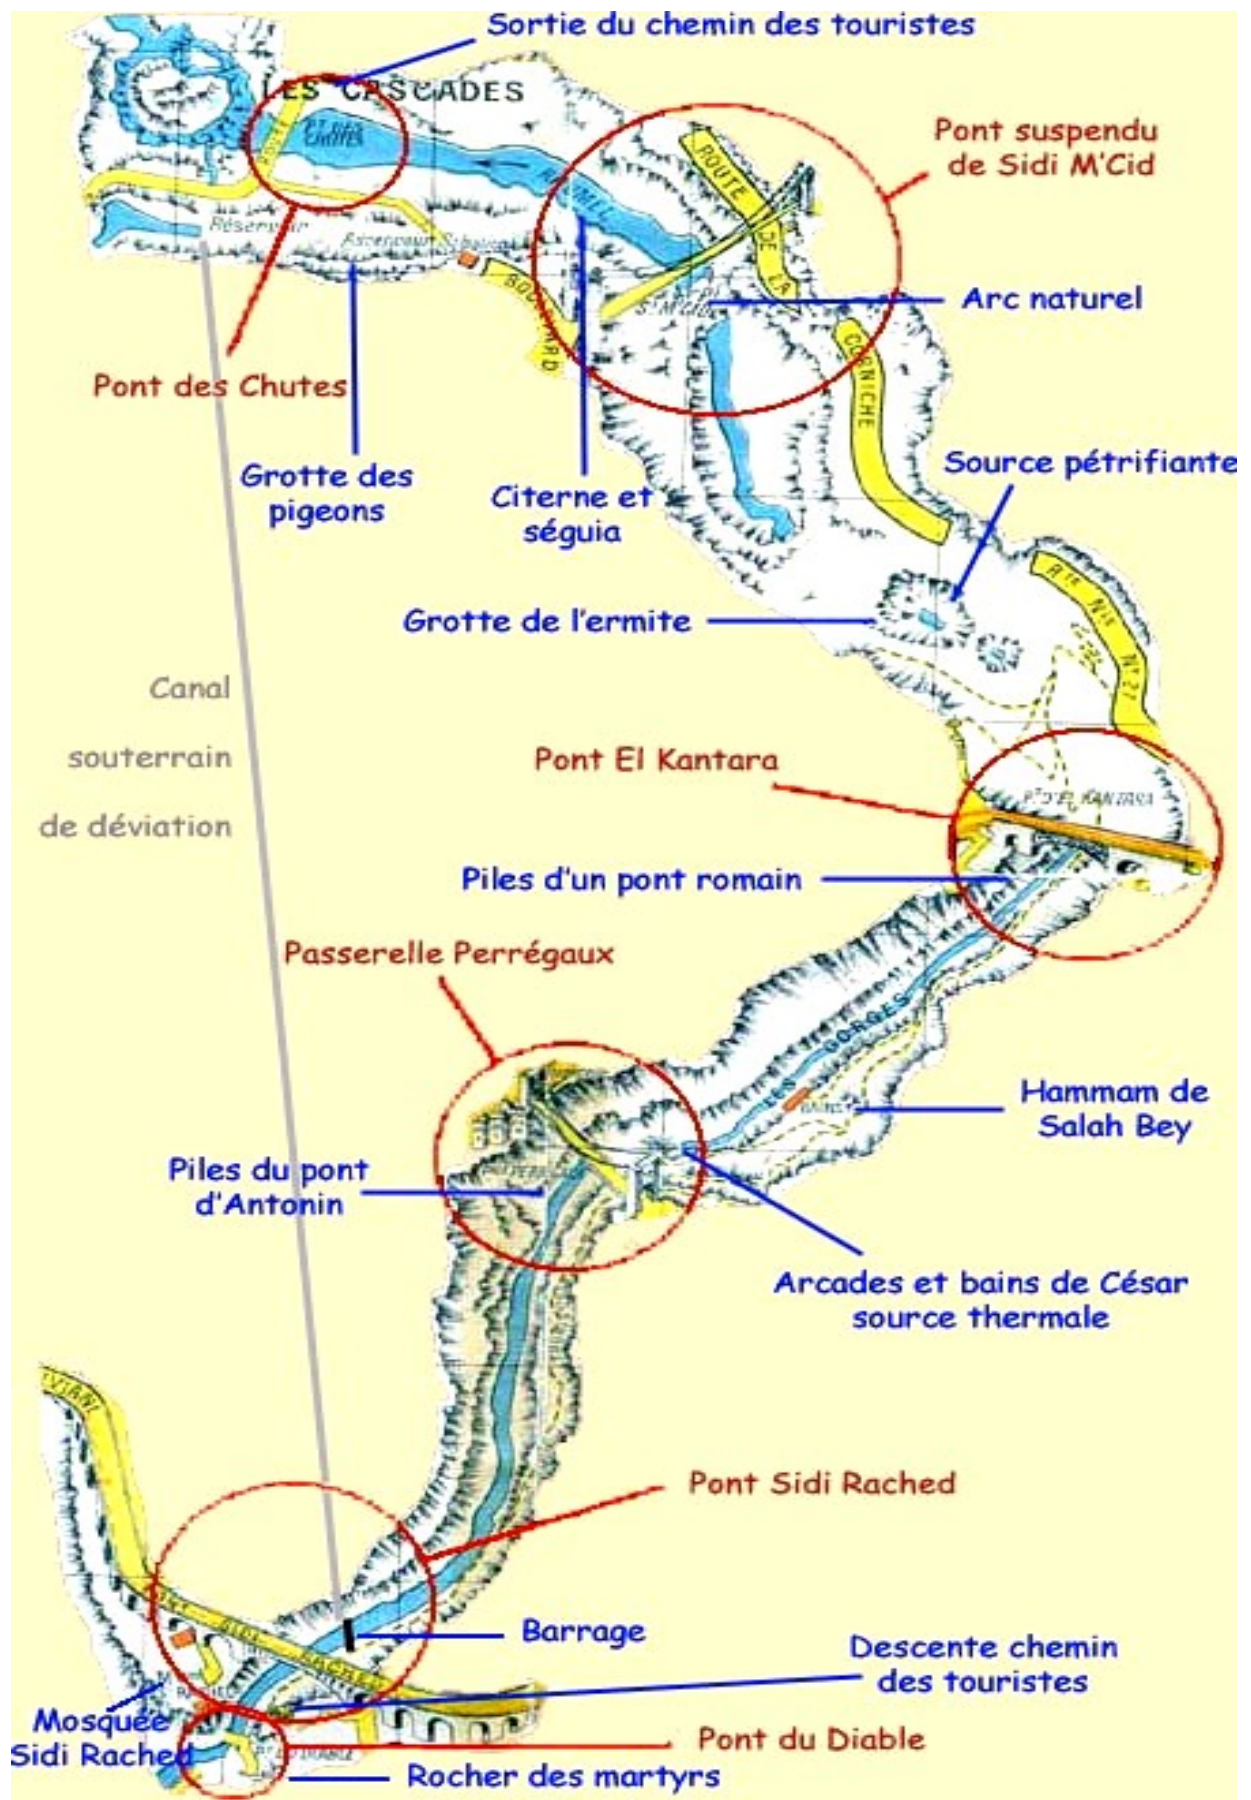

Illustrations selon le n° de page

1. *Le pin's de l'ALYC – Création Jo Pozzo di Borgo.*
2. *‘Arrivée sur Constantine’ de Siméon Fort-1840.*
Texte ‘script’ en violet ; couleur rappelant l’encre de nos tables d’écoliers.
3. *Place de Nemours, devenue Pl. Général Leclerc, la Poste (1908) et le Théâtre (1883).*
4. *La Rampe d’Italie : elle remonte de l’avenue Anatole France (route de Sétif) à la place de la Pyramide, en haut de la rue Rohault de Fleury.*
5. *Avenue Liagre depuis la place de la Brèche, avec la Poste (1908), le Palais de Justice (1914), le garage Citroën (1930).*
6. *La Piscine olympique de Sidi M’Cid (1935)*
7. *Pont (1912) et Mausolée Sidi Rached, en bas le Pont du Diable (époque turque).*
8. *Depuis le Rocher, Pont suspendu de Sidi M’Cid (1912), Gorges et Ville.*
9. *Avenue Liagre entre le square de la République et le square Valet ; au fond la place Lamoricière et le garage Citroën.*
10. *Avenue Liagre vue de la place Lamoricière.*
11. *Cour de l’Ancien lycée Laveran (entre rue Vieux et rue Nationale).*
12. *Depuis l’Esplanade de la Brèche : le Coq de la Victoire (de 1914-18), départs des rues Caraman et Nationale, et à gauche la montée du boulevard Joly de Brésillon.*
13. *Vue du Rocher – Pont suspendu de Sidi M-Cid, Lycée d’Aumale.*
14. *Cirta romaine. Aquarelle de Bechiri Khodja à partir d’une gravure en noir et blanc.*
15. *Gorges du Rhumel. En haut pont d’El Kantara (1864), et vestiges du pont romain.*
16. *Boulevard Joly de Brésillon (boulevard de l’Abîme) vers la Mairie et la Préfecture.*
17. *‘Le Triomphe de Neptune et de son épouse Amphithrite’. Détail (225 dés de 1dm3) d’une mosaïque - 1^{er} partie du IV^{ème} siècle - de 8 x 7 m - trouvée en 1843 sur la colline de ‘Koudiat Aty’, actuellement au Musée du Louvre non exposée.*
18. *Place d’Armes et Cathédrale de Notre-Dame des Sept-Douleurs.*
Coupole de 1838 imitée du dôme de Florence.
Les 4 cloches (6000 Tonnes) ont été montées dans La Prieurale de Cunault (1966).
19. *Pont des Chutes (1925). Tout en haut, le Pont suspendu de Sidi M’Cid.*
20. *Place Lamoricière. Le Casino (1922) au fond. Maison de l’Agriculture (1930) à droite.*
21. *Pont suspendu (1912). Monument aux Morts (1930). La route de la Corniche.*
22. *Palais Ahmed Bey. La Cour des Canons.*
23. *L’Hôtel de Ville (1902), boulevard Joly de Brésillon*
24. *Palais Ahmed Bey (1835). Trois corps de bâtiments principaux.*
A signaler, le Jardin des orangers et le Jardin des palmiers entourés de galeries sous arcades et de 266 colonnes en marbre.
Les planchers y sont pavés de marbres blancs et les murs de faïence.
25. *Pont d’El Kantara (1864). Vue sur rue Thiers et Pont suspendu de Sidi M’Cid.*
26. *Carrefour de la Brèche. En face, départs des rues Brunache, Caraman et Nationale.*
27. *La Passerelle Perregaux (1925). La Médersa (1909).*
28. *Le site de Constantine : gravure sur cuivre -1830-1840*
29. *Place de la Brèche. Le Palais de Justice (1914).*
30. *Lycée Laveran du Coudiat. Un projet de 1936 qui ouvre en septembre 1952.*
31. *Cathédrale de Notre Dame des Sept-Douleurs (1838). La Nef.*
Mosquée Souk El Ghezal (1730).
32. *Affiche de Paul Jobert sur le thème du Pont et du Mausolée Sidi Rached.*
33. *Le Rocher et le Monument aux Morts (1930).*
34. *Place Lamoricière. Le Casino (1922)- Départ avenue Liagre entre les 2 squares.*
35. *Hôpital Civil (1876 après avoir été en 1866-Collège franco-musulman) derrière le Pont de Sidi M’Cid.*
- 36/37. *Notre-Dame de la Paix. Installée en 1960 pour mettre l’Algérie sous la protection de la Vierge.*