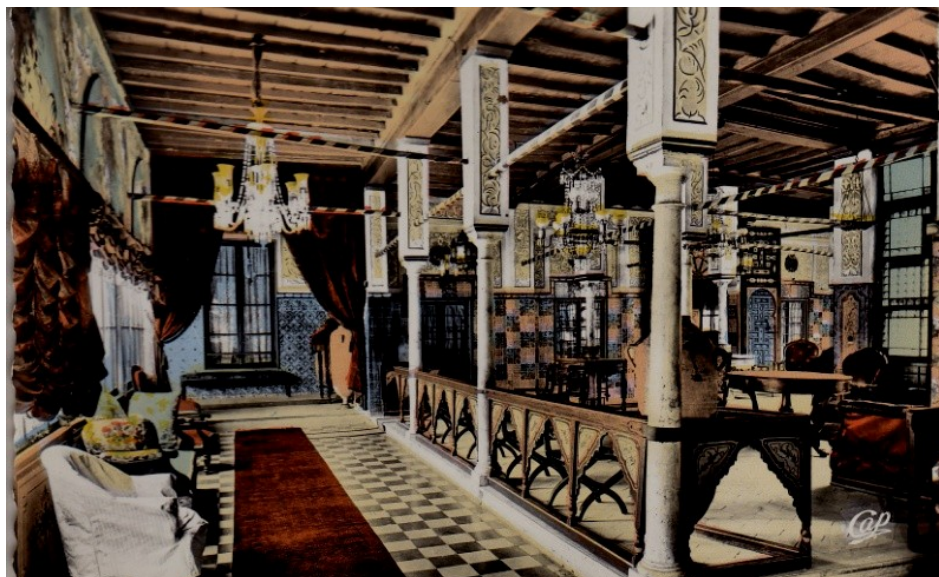

M. MESGUICH Harry
4 impasse Michel Ibarra
11100 **NARBONNE**
04 68 65 04 60
RADAR27@aol.com

A 1949-56
Alger

M. MESSERSCHMITT Eric
4 route de Pléneuf
22430 **ERQUY**
06 74 76 86 79
ericmesser@wanadoo.fr

A 1951-58
Philippeville

M. MEYERE René
59 rue Gambetta
47600 **NERAC**
05 53 65 08 75

A 1935-42
Pozzo di Borgo, Chevrot,
Malpel, Oberdorff, Bonvino
Mac Mahon, Oran
M.M. ; CG 39-45

M. MIFSUD Michel
"les Tamaris " 4A
allée des Oliviers
83400 **HYERES**
04 94 35 25 62

michel.mifsud@wanadoo.fr

Grandperrin, Sandral-Lasbordes
Bône
Pr d'anglais 1952 -55 lycée d'Aumale
puis au collège moderne 1955-61
Pt des Jeunesses Musicales de France

M. MIGNOTTE Gérard
39 rue Notre Dame de Lorette
75009 **PARIS**
01 48 78 01 54
gerardmignotte@orange.fr

A 1942-50
fils du colonel Mignotte

M. MILLET André
les Terrasses du Roy - B53
20 avenue de Bath
13100 **AIX EN PROVENCE**
04 42 20 50 49
milletandre@neuf.fr

A 1946-51
Cartade, Clémenti, Labat, Schambill
Alger, Tizi N'Béchar
médecin

Mme. **MOINE née Marie-Josée VILAREM**
76, rue de la Flibuste
Oyster Pond
97150 **SAINT-MARTIN**
05 90 29 53 76
ceramexotic@wanadoo.fr

L 1958-62
* Alain – Roquemaure – Niogret
Sétif
Artiste peintre

M. MOISANT Yves
6 rue Peau d'Ane
94320 **THIAIS**
01 46 87 42 85
A1939-40
Douvreleur Jean
Alger, Ouled Rahmoun, Oran, Philippeville
E.N.