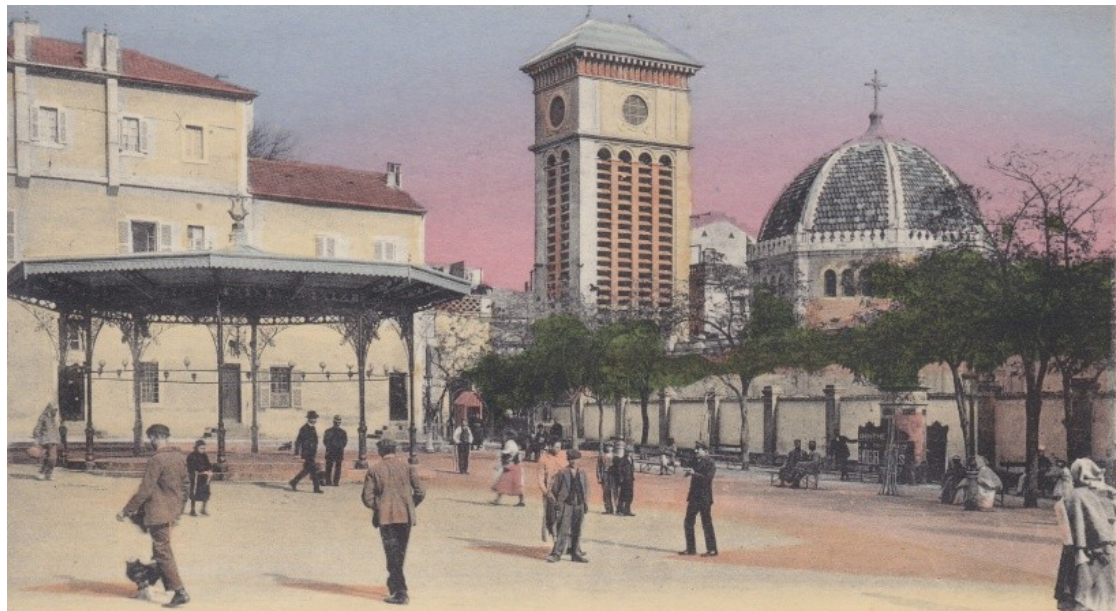

M. HACENE Abdel Aziz
avenue Winston Churchill – 31/11
1180 **BRUXELLES** (Belgique)
00 32 2 644 04 25
fg@florencegerard.be
A 1941-47
Hell, Gardiol, Mamo, Cypriani
Tizi Ouzou, Alger

Mme HALIMI
née **Jacqueline GOZLAN**
2 Square Claude Debussy
92160 **ANTONY**
01 46 61 05 71
*(+) époux **Roland** A 1934-41 ; L 1934-49

Mme HANNEQUIN
née **Geneviève MOUYREN**
Le Roi Chevalier A1
12 boulevard Albert 1er
06600 **ANTIBES**
04 93 34 70 01 - 06 08 69 16 01
06genevieve@gmail.com
L 1957-61
Jocelyne Joulin – nièce du chanoine d'Agon
Bône, Tlemcen

M. HAREL Serge
35 boulevard d'Auteuil
92100 **BOULOGNE SUR SEINE**
01 46 04 25 54 / 06 07 73 40 10
sergeharel@orange.fr
A 1938-45

M. HEBERLE Jean-Claude
14 impasse des Glycines
26230 **VALAURIE**
04 75 01 42 87
06 75 71 00 10
jclmich@orange.fr
A 1945-56
Chaudoreille, Clémenti

Mme HERTERT
née **Henriette MEYER**
Le Petit Castel
9 chemin de l'Hermitage
06160 **ANTIBES JUAN LES PINS**
04 93 61 32 50
L 1936-45
Eliane Lirola,
Ouled Rahmoun

M. HOLLENDER Jean-Pierre
et **Mme née Geneviève DI MARIA**
Le Chéops
303 rue Frédéric Mistral
34280 **LA GRANDE MOTTE**
04 67 63 28 93 – 04 67 56 95 76
memoire-hollender@orange.fr
*A 1952-54 ; **L 1952-59
Claude et Katherine Bianchi
* éditeur, ** avocate

Mme IZAUTE
née **Janine AUBRUN**
30 boulevard Michelet
13008 **MARSEILLE**
04 91 76 15 30
*(+) A 1937-42 ; L 1936-47
***Jacques** (+), Madeleine
Monjo (+)
Bordj Bou Arreridj