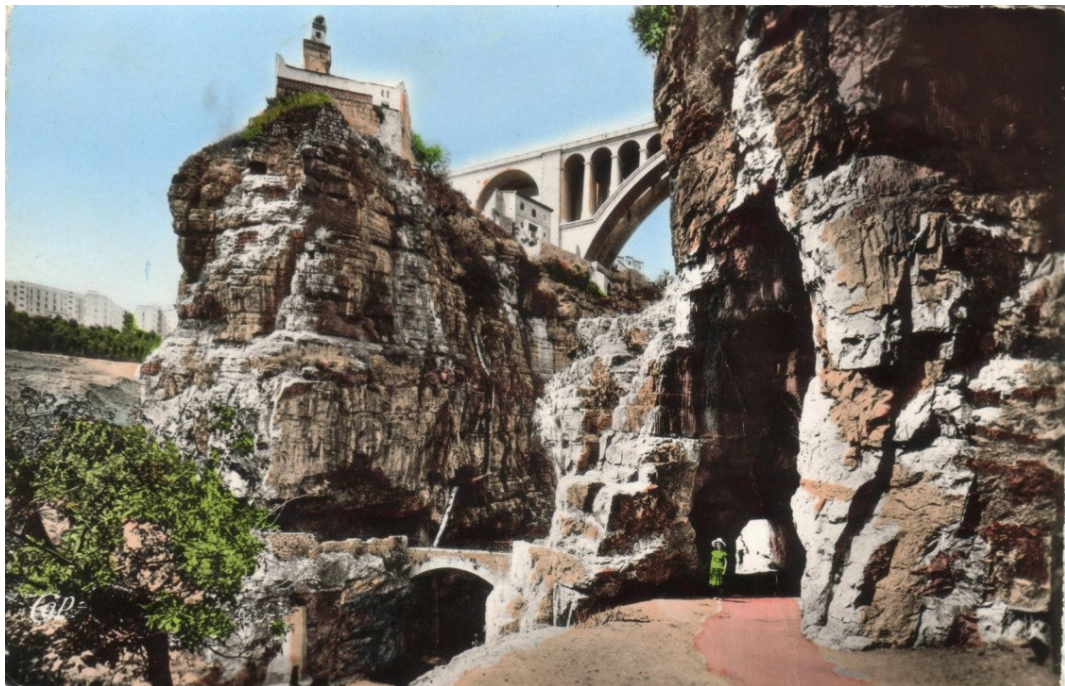

M. **BRACCO Claude**
et Mme née **Léa BERTRAND**
"le Gulliver"

24 boulevard de Riquier
06300 **NICE**
04 93 71 90 09

lea-bracco@numericable.fr

A 1955-57 ; L 1951-55

familles Bertrand, Taillefer - Pierrette Gelez
Philippeville
** E.N., **père Intentant du lycée d'Aumale
jusqu'en 1957.