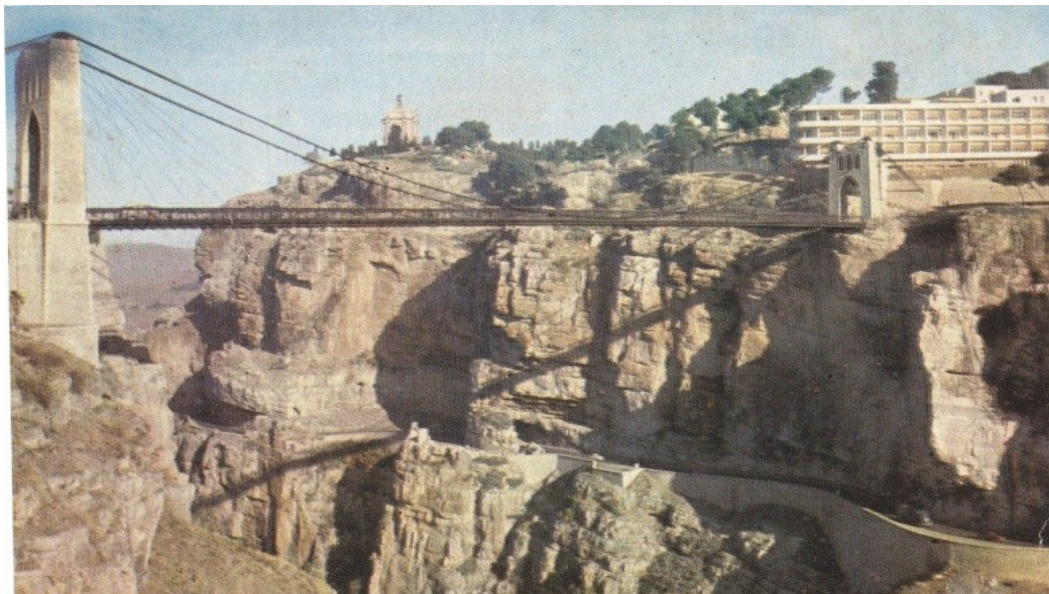

Mme **LE JEUNE**
née **Stéphane ALAIZE**
93 avenue de la Mouillère
45100 **ORLEANS**
02 38 66 79 82
L 1939-45
Renée Fleck
Mila

M. **LE JEUNE Yves**
2 rue Gustave Charpentier
57400 **SARREBOURG**
03 87 07 14 62

lejeuneyves@yahoo.fr

A 1960-62
Stéphane Le Jeune, Renée Fleck
Mila
responsable commercial

Mme **LE NOANE**
née **Suzanne MUSSET**
18 rue des Graviers
92200 **NEUILLY SUR SEINE**
01 46 24 84 71

L 1936-43
Alger
Pr de lettres classiques,
ancienne secrétaire de l'ALYC

Mme **LEBOEUF**
née **Monique MARTY**
14 rue de Brettes
87000 **LIMOGES**
05 55 77 51 73

monique.j.leboeuf@wanadoo.fr

L 1944-51
Marty, De Lapasse
principale de collège; LH, ONM

Mme **LEMMERY**
née **Monique CRUCHON**
Saint Jean F
539 av. des Etats du Languedoc
34000 **MONTPELLIER**
04 67 64 22 02
(+) A 1935-42 ; L 1936-44
époux **Camille** (+) officier général

Mme **LEPRI**
née **Monique BURNOL**

257 chemin de la Croix
40170 **LIT ET MIXE**
05 58 42 85 75

L 1941-50
frère Jacques (+),
sœur Michèle(+)
amis : Pageaux, Gatt, Scaller,
Madeleine Chauve,
Geneviève Mineur
E.N. dont intendance lycée Laveran
El Biar

M. **LEROY Alain**
5 rue du Franc Pineau
16120 **CHATEAUNEUF sur CHARENTE**
05 45 97 04 25

ouedfarah@orange.fr

A 1960-62 maître d'internat
P. Driguès, Morel, G.Allouche, Balestrière, Sarraf
Oued Frarah, Bône, Philippeville
Pr, conseiller régional Poitou Charente

Mme **LIROLA**
née **Eliane ROSELLO**

51 rue de l'Eglise
75015 **PARIS**
01 40 59 08 59

eliane.lirola@numericable.fr

L 1935-48
frère Robert Rosello (+), Bontoux, Valle, Meyer
Alger, Philippeville