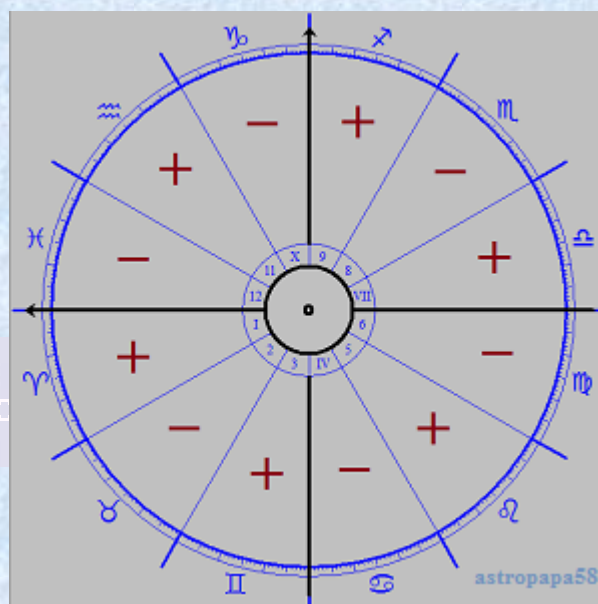

# 06\_Az állatövi jegyek csoportosítása

- **Polaritás szerinti felosztás** – Pozitív- negatív töltés szerint (a páratlanok a pozitívak, a párosak a negatívok)
- **Elemi felosztás** (Tüzes, Földies, Levegős, Vizes – egyformák és egymástól 120 fokra lévőek)
- **Minőségi felosztás** (Kardinális, Szilárd (Fix), Változó (Labilis) – egyformák és egymástól 90 fokra lévőek)

## A jegyek polaritás szerinti felosztása

*Itt egy kölcsönös, egymást kiegészítő ellentéppárról kell beszélnünk (polaritás, ellentétes pólus).*

- Az aktív, kifelé irányuló jegyeket **pozitív**, vagy férfias jegyeknek hívjuk.