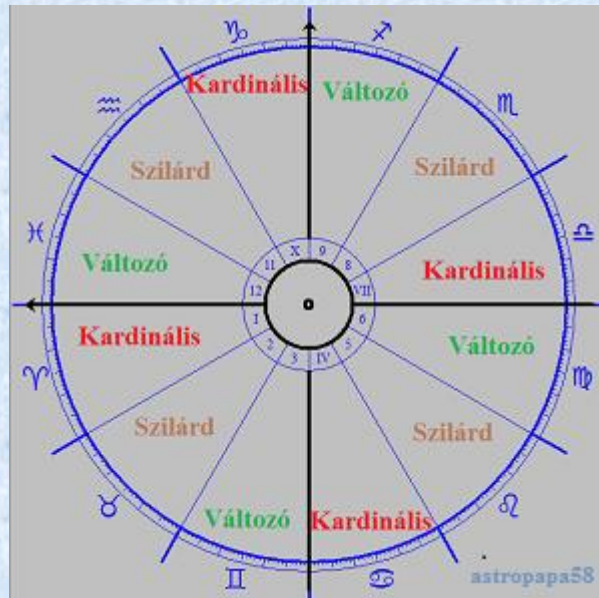

Jegyek minőségi felosztása

- **Kardinális** - (Kos Rák Mérleg Bak) egymástól 90 fokra
- **Szilárd (Állandó)** - (Bika Oroszlán Skorpió Vízöntő) egymástól 90 fokra
- **Változó (Labilis)** - (Ikrek Szűz Nyilas Halak) egymástól 90 fokra

A minőségi jellemzők azt mutatják, hogy az egyén hogyan használja fel saját energiáját.

Kardinális: Energiát és dinamizmust jelent, valamint képességet a célok felállítására és elérésére.

Szilárd: Jelenti azt a képességet, hogy az energiát a stabilitás felhasználására használjuk, illetve utal az eltökéltségre és a kitartóerőre.

Változó: Jelenti az alkalmazkodó képességet és azt, hogy van a személyben egy bizonyos nyughatatlanság a részletek kutatása és a szervezés iránti igénnyel.

➤ A Kardinális jegyek

A Napforduló idejének négy pontját, tehát a négy évszak kezdetét jelző jegyek tartoznak ebbe a csoportba.

A Kos, a Rák, a Mérleg és a Bak a saját eszményét legtisztábban megtestesítő jelek.

A Kardinális jegyek az érdeklődés irányát a külvilágban határozzák meg. Azok az emberek, akiknek sok bolygó található horoszkópjuk kardinális jegyeiben, úgy érzik, hogy képesek elindítani a dolgokat, el tudják érni a céljaikat, képesek valamit mások javára cselekedni.

Erős kezdeményező képességgel rendelkeznek. Szeretik a kihívásokat és szeretnek elsőként lenni ötleteik megvalósításában.

A Kardinális minőség az energikusan a külső tevékenységre irányuló erőnek felel meg, becsvágyával és öntudatosságával, vállalkozó kedvével, függetlenség szeretetével és tevékenységével, erőfeszítéseivel azért küzd, hogy a csúcsra jusson és magához ragadja az irányítást. A horoszkópjukban erősen Kardinális minőséghez tartó emberek sokkal inkább alkalmasak a vezetésre, mint a szolgálatra, engedelmességre. Bizonyos irányban megnyilvánuló dinamikus működést, tettekeszséget, öntudatos, önálló, kezdeményező magatartást mutatnak. Rendkívül aktívak, mozgékonyak. Akaratuk erős és energiájuk heves. Mindig egyenesen mennek céljuk felé és gyorsan cselekszenek. Minden kardinális jegyre érvényes, hogy a betegségeik hirtelen és erősen jelentkeznek, de gyors lefolyásúak. A rövid futamidejű munkákra jók, mert nagy a lendületük, de kevés a kitartásuk.

Diszharmónia esetén felléphetnek túlzások, erőszakosság, vakmerőség esetleg túlhajszolás.