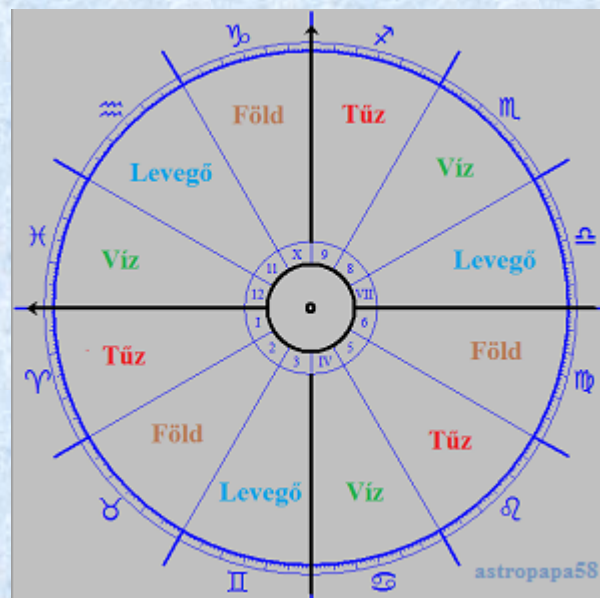

Ezek a párok a következők:

**Kos- Mérleg, Bika- Skorpió, Ikrek- Nyilas,  
Rák- Bak, Oroszlán- Vízöntő, Szűz- Halak.**

Mindegyik pár tökéletes egyensúlyt alkot, ez a gyakorlatban azt jelenti – ahhoz, hogy megértsük a Bika természetét, a szemben lévő Skorpió tulajdonságait is tanulmányoznunk kell.

A jegyek természetének megértéséhez először a zodiákus kört a jegyek sorrendjében, aztán polaritásuk szerint is értelmeznünk kell.

Nagyon találóan jelöli meg ezt a tartalmat a keleti yin-yang szimbólum. Ennek sötét fele a yin a női, világos része a yang pedig a férfi. Azonban mindegyik fél tartalmazza a másik csíráját (világos illetve sötét pont). Mindkét rész dinamikus, táncoló egésszé egyesül, amelyben a világos magában foglalja a sötétet és fordítva.

## Jegyek elemi felosztása

- **Tűz** (Kos Oroszlán Nyilas) – egymástól 120 fokra

- **Föld** (Bika Szűz Bak) – egymástól 120 fokra

- **Levegő** (Ikrek Mérleg Vízöntő) – egymástól 120 fokra

- **Víz** (Rák Skorpió Halak) – egymástól 120 fokra