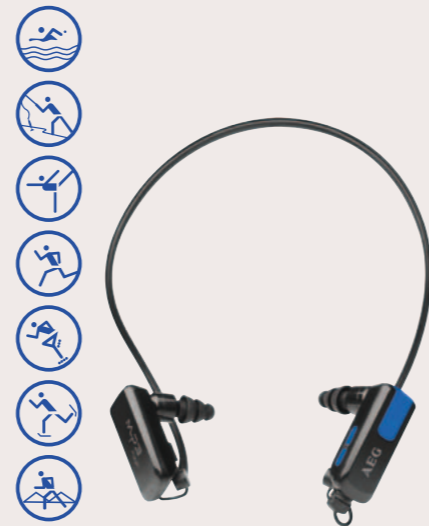

MMS 4218 AQUA
AQUA MP3-Player 4 GB
Wasserdichter, tragbarer MP3-Player mit 4 GB

- Wasserdicht bis zu 3 Meter
- 4 GB für bis zu 2000 Titel
- Akkubetrieb für ca. 10 Std. Laufzeit

Allgemein: In-Ear-Kopfhörer; wasserdicht; 4GB Speicherplatz / ca. 2000 Titel; wasserdicht bis zu 3 Meter nach IPX8; Gehäuse aus widerstandsfähigem, lexiblem Material; ideal für Outdoor- und Sportaktivitäten; Akkubetrieb durch eingebauten Lithium-Akku; Lithium-Akku: 190 mAh bis zu 10 Std. Laufzeit; USB 2.0; Musikformate: MP3, WMA; MP3 bite rate: 8 Kbps-320 Kbps; WMA bite rate: 32 Kbps-192 Kbps; Datenträgerformate FAT16 + FAT32; Frequenz 20 Hz-20 KHz

Zubehör: USB-Verbindungskabel; inkl. 7 Paar Ersatzohrstöpsel

Artikel-Nr.: 400 423
EAN-Code: 4 015 067 004 232
VE: 4 | 20"/40"/HQ Container: 10.800/22.800/26.800
Gerät (B x H x T): 130 x 160 x 50 mm; 0,21 kg
Karton (B x H x T): 142 x 200 x 39 mm

CDP 4212 MP3
Tragbarer CD-Player
Tragbarer CD-Player mit bis zu 120 Sek. Anti Shock/Anti Rolling für MP3-Wiedergabe und 40 Sek. für Audio CD

- MP3
- CD-R/RW
- Bis zu 120 Sek. Anti Shock/Anti Rolling für MP3
- Bis zu 40 Sek. Anti Shock/Anti Rolling Audio CD

Allgemein: Bass-Boost-System; LCD-Display; Batterie-Zustandsanzeige

CD-Player: bis zu 120 Sek. Anti Shock/Anti Rolling für MP3-Wiedergabe und 40 Sek. für Audio-CD; CD-R, CD-RW, MP3-kompatibel; 20 Titel programmierbar für Audio CD; 64 MP3-Titel programmierbar; Titelschlauf-/sprung; Wiederholungsfunktion (1/alle); Titel-Anspielfunktion; Zufallswiedergabe; Tastensperre, Pause

Anschlüsse: Stereo-Kopfhörerbuchse, 3,5 mm (Klinke); Line out-Buchse, 3,5 mm (Klinke); Netzanschlussbuchse 4,5 V

Spannungsversorgung: Batteriebetrieb: 2 x Mignon (AA, LR6, AM4, M) (Batterien nicht im Lieferumfang enthalten.)