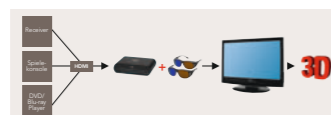

DVK 4628
3D TV-Box
Digitale 3D TV-Box mit HDMI zur Konvertierung von digitalen Bilddaten in 3D

CTV 4958 LCD/DVD/DVB-T
9" LCD-TV/DVD-Player inkl. DVB-T
9" LCD-TV/DVD-Player mit DVB-T und DVD für Netz- und Akkubetrieb inkl. USB-Port

- 3D-Wiedergabe ohne 3D-fähigem Fernseher
- Inkl. 2 x 3D-Brille (im Lieferumfang enthalten)

- Ca. 22,5 cm/9" LCD TV mit DVB-T und DVD
- USB / Card-Slot
- Akku

Allgemein: Zur Umwandlung von digitalen Bilddaten (Sat-TV, DVB-T/TV-Sendungen, Kabel Digital, DVD's, Spiele-Software wie z.B. Playstation, Xbox und Blu-ray) in 3D-Formate auf ihren HD ready oder Full HD-Fernseher; 3D-Wiedergabe ohne 3D-fähigem Fernseher; ideal auch zur Konvertierung ihrer Videospiele/Spielekonsole (Playstation + Xbox); inkl. 2 x 3D-Brille mit optimalen Tragekomfort und 3D-Effekterzeugung (fiktive Darstellung); Brillen separat erhältlich; Einstellungsmöglichkeiten des 3D-Effektes (Tiefenwirkung stark/mittel/schwach)

Allgemein: ca. 22,5 cm/9" LCD-TV mit DVD und integriertem DVB-T-Receiver; PAL/NTSC; USB; SD Card-Slot; Akku; inkl. Tasche für umfangreiches Zubehör

3D Konvertierungsmöglichkeiten:
- 2D-Bilddaten (Receiver/Projektor) => 2D-TV
- 2D-Bilddaten (Receiver/Projektor) => 3D-TV
- 3D-Bilddaten (Blu-ray) => 2D-TV
- 3D-Bilddaten (Blu-ray) => 3D-TV
- 3D-Konvertierungsverfahren => „Side by Side“ (u.a. Shutter-Technologie und Polarisierungstechnik)

DVD-Player: Wiedergabeformate: DVD-R/DVD-RW/DVD-Video/CD-Audio/CD-R/CD-RW/VCD/JPG/MP3/MPEG4; PAL/NTSC; Stopp; Skip vor und zurück; Standbild; Bildsuchlauf vor und zurück; Titel- und Kapitelsuchlauf; Wiederholungsfunktion (1/alle), Titel- und Kapitelprogrammierung