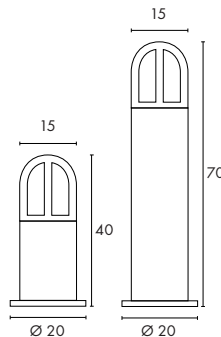

ACCESSOIRES pour Rusty Cone 40 / Rusty Cone 70

Piquet
Acier zingué
Produit-L : 50 cm

Référence :
229423
39,90 €

Boîte de connexion IP68 Référence :
Plastique, 3 pôles 228730
Ø/L : 2,7/11,5 cm 14,90 €