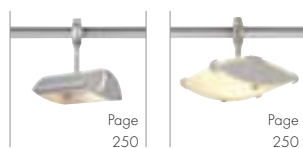

EASYTEC® II GRIS ARGENT

Luminaires pour
Easytec® II
gris argent