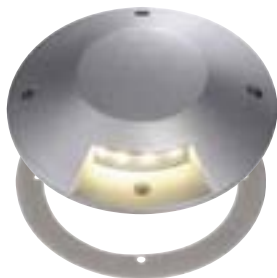

BIG LED PLOT ROND

850°

Matière :
Aluminium

Dimensions :
Collerette-Ø/H : 17/3,5 cm

Accessoires :
Joint de protection (inclus)
Big LED Plot insert (exclu)

Coloris :
gris argent
1 fenêtre
2 fenêtres
4 fenêtres

Référence :
227371
227372
227374

29,90 €

Choisissez un Big Led Plot : 1, 2, ou 4 fenêtres, puis un Big LED Plot insert (voir ci-dessous) selon la couleur désirée.