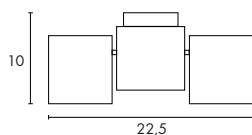

ALTRA DICE 2 Design by FGL

850° 230~

Douille/Source :
GU10/GU10 (exclue)
2x 50W max. ou GU10 LED

Matière :
Aluminium/acier

Dimensions :
L/l/H : 22,5/7/10 cm

Coloris :
gris argent/noir

Référence :
151534

119,90 €

Source préconisée :
35W Eco. énergie $\leq$ 50W
20°, 2800K, 1200cd
575370
8,90 €