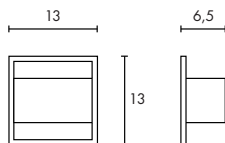

DACU UP-DOWN LED

850° $\frac{230}{mA 350}$

IP44

Source :
PowerLED (include)
2x 1W

Matière :
Aluminium

Coloris :
gris argent
LED blanche
LED blanc chaud

Référence :
227261
227262

144,90 €

Accessoires :
Alimentation LED (include)