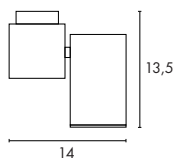

Douille/Source :
GU10/GU10 (exclue)
jusqu'à max. L : 8 cm
50W max. ou GU10 LED ou Fluo

Matière :
Aluminium/acier

Dimensions :
L/H/P : 14/13,5/6,7 cm

Coloris :
blanc
gris argent/noir

Référence :
151821
151824

99,90 €

Source préconisée :
11W Eco. énergie, 2700K, 220lm
508920
19,90 €

Source préconisée :
PowerLED 4W, 25°, 600cd, 240lm
560013, 3000K
49,90 €