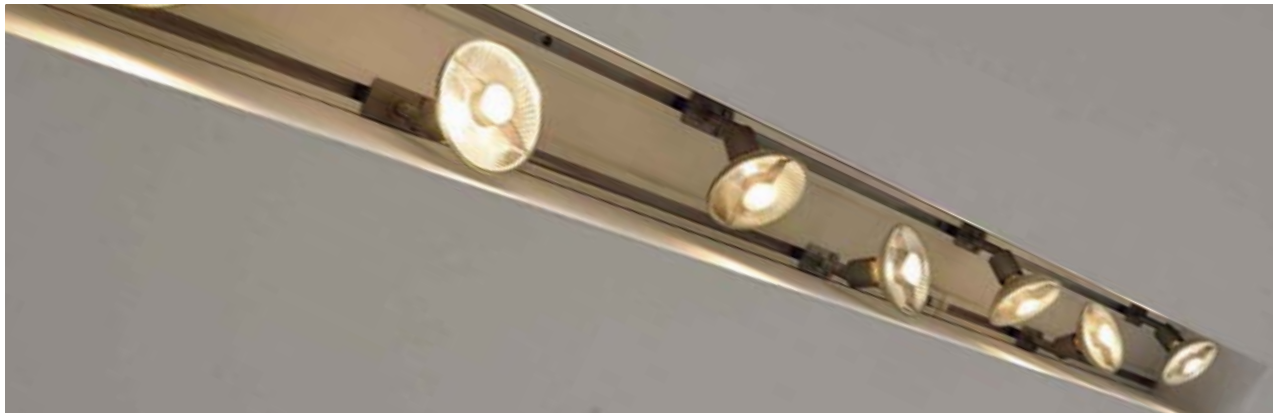

PURI

85° 230~ 340° 85° 0,13

Douille/Source :
GU10/GU10; ES111 (exclue)
50W max. ou GU10 LED ou Fluo

Matière :
Aluminium/plastique

Dimensions :
L/l/H : 8/3,5/9 cm
Tête-Ø/L : 3,5/3,5 cm

Accessoires :
Adaptateur 1 allumage (inclus)

Indication :
Anneau déco pour GU10 (inclus).

Le Puri peut être équipé d'une source
GU10 ou ES111.

Coloris :
blanc
gris argent

Référence :
143391
143392

39,90 €

Source préconisée :
35W Eco. énergie $\leq$ 50W
20°, 2800K, 1200cd
575370
8,90 €

KASPO ES111

85° 230~ 270° 90° 0,37

Douille/Source :
GU10/ES111 (exclue)
75W max. ou ES111 LED

Matière :
Aluminium

Dimensions :
Tête-Ø/H : 12,7/18 cm

Accessoires :
Adaptateur 1 allumage (inclus)

Coloris :
gris argent

Référence :
143754

69,90 €

Source préconisée :
75W, 24°, 2700K, 2000cd
575672
18,90 €

LUNA 1

85° 230~ 350° 320° 0,4

Luna 1 avec source DomeLED 9W
(550392).

Douille/Source :
GU10/ES111 (exclue)
75W max.
ou
DomeLED ES111 (exclue)
9W

Matière :
Aluminium

Dimensions :
L/H/P : 7,5/21/4 cm

Accessoires :
Adaptateur 1 allumage (inclus)
Anneau déco (exclu)

Coloris :
gris argent

Référence :
143482

79,90 €

Source préconisée :
75W, 24°, 2700K, 2000cd
575672
18,90 €

Source préconisée :
DomeLED 9W, 60°, 176lm
550392 blanc chaud
119,90 €

ACCESSOIRES pour Luna 1

**Anneau déco 111
pour ES111**
gris argent, cannelé

Référence :
151051

Ne convient pas aux
sources DomeLED.

9,00 €