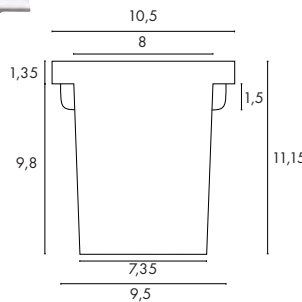

NAUTIC ROND / NAUTIC CARRÉ

12~

Douille/Source :
G5,3/MR16 (exclue)
35W max.

Matière :
Aluminium

Dimensions :
Collerette-Ø : 11 cm (ronde)
Collerette-L/l : 10,5/10,5 cm (carrée)
Câble-L : 2 m

Coloris :
Verre clair
gris argent
Nautic rond
Nautic carré

Référence :
227450
227457

69,90 €

Source préconisée :
35W, 38°, 2700K, 810cd
536338
3,90 €

ACCESSOIRES pour Nautic

Collerette Inox
pour Nautic Carré
Inox 316
Collerette-L/l :
10,5/10,5 cm

Référence :
227520
44,90 €

Verre satiné
pour Nautic carré
et rond

Référence :
924036
7,00 €