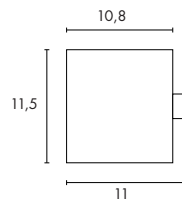

SITRA CUBE

850°

230~

1,14

IP44

Douille/Source :
GX53/GX53 Eco. énergie (exclue)
2x 9W max.

Matière :
Aluminium

Coloris :
blanc
anthracite
fonte rouillée

Référence :
232531
232535
232537

69,90 €

Source préconisée :
9W, 2700K, 260lm
508860
29,90 €