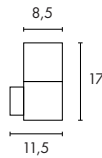

GRAFIT WL

850° 230~