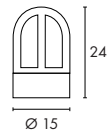

RUSTY CONE Design by CDC

850° 230~

IP54

Douille/Source :
E14/Eco. énergie (exclue)
jusqu'à max. Ø/L : 4,8/13,5 cm
ou E14/AGL, 40W max. (excl.)

Coloris :
Fonte rouillée

Référence :
229430

299,90 €

Matière :
Fonte rouillée, verre satiné

Source préconisée :
11W, 2700K, 530lm, EEK=A
508810
14,90 €

Accessoires :
Fixations (incluses)

Indication :
Chaque Rusty est unique !

RUSTY CONE 40 / RUSTY CONE 70 Design by CDC

850° 230~

IP54

Douille/Source :
E27/Eco. énergie (exclue)
jusqu'à max. Ø/L : 4,8/13,5 cm
11W max.

Coloris :
Fonte rouillée
Rusty Cone 40

Référence :
229431

329,90 €

Matière :
Fonte rouillée, verre satiné

Rusty Cone 70

229432

Accessoires :
Fixations (incluses)

429,90 €

Indication :
Chaque Rusty est unique !

Source préconisée :
11W, 2700K, 580lm, EEK=A
508211
11,90 €

ACCESSOIRES pour Rusty Cone 40 / Rusty Cone 70

Piquet
Acier zingué
Produit-L : 50 cm

Référence :
229423
39,90 €

Boîte de connexion IP68 Référence :
Plastique, 3 pôles 228730
Ø/L : 2,7/11,5 cm 14,90 €