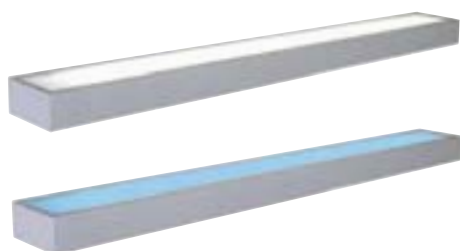

FLAT 121

850° 230~

Douille/Source :
G5/T5 Eco. énergie (exclue)
21W

Matière :
Aluminium/verre

Dimensions :
L/H/P : 91/5/10 cm

Indication :
Supporte 15 kg max.
Possibilité d'installer des tubes T5
couleur.

Accessoires :
Ballast (inclus)

Coloris :
Verre satiné
alu

Référence :
157192

299,90 €

Source préconisée :
21W, 3000K, 1910lm
548021
9,90 €/pièce
(voir colisage page 617)