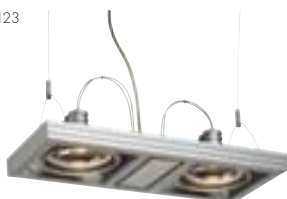

Déclinaison de gamme : page 123

Douille/Source :
GU10/ES111 (exclue)
2x 75W max. ou ES111 LED

Coloris :
gris argent

Référence :
154352

189,90 €

Matière :
Aluminium

Dimensions :
L/l/H : 44/19/10 cm
Patère-L/l/H : 7,4/4/2,5 cm

Source préconisée :
75W, 24°, 2700K, 2000cd
575672
18,90 €

Accessoires :
Patère (incluse)

AIXLIGHT® SQUARE ES111 Design by CDC