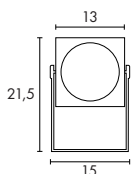

THEOS SPOT Design by CDC

850° 230~

HIEFFICIENT
PROFIlight.