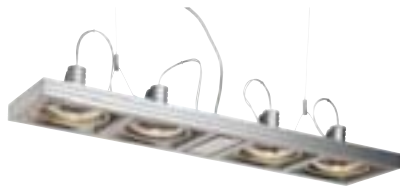

AIXLIGHT® LONG ES111 Design by CDC

850°

230~

2,5 m

180°

2,6

Déclinaison de gamme : page 123

Douille/Source :
GU10/ES111 (exclue)
4x 75W max. ou ES111 LED

Coloris :
gris argent

Référence :
154362

269,90 €

Matière :
Aluminium

Dimensions :
L/l/H : 78/19/10 cm
Patère-L/l/H : 7,4/4/2,5 cm

Source préconisée :
75W, 24°, 2700K, 2000cd
575672
18,90 €

Accessoires :
Patère (incluse)