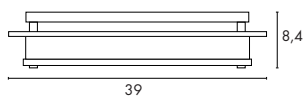

Référence :
160791

159,90 €

Source préconisée :
55W, 2700K, 4800lm, EEK=A
508450
13,80 €

GLASSA TCD

850° 230~

Douille/Source :
G24q-3/
TC-DE Eco. énergie (exclue)
2x 26W

Matière :
Acier/verre

Dimensions :
L/l/H : 39/39/8,4 cm