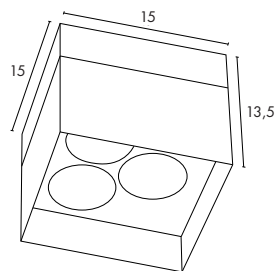

KARDAMODE SURFACE LED

850°

230~

Source :
PowerLED (include)
9x 1W

Matière :
Acier/aluminium

Dimensions :
L/l/H : 15/15/13,5 cm

Accessoires :
Alimentation LED (include)

Coloris :
alu anodisé
LED blanche ▼
LED blanc chaud ▼

Référence :
115501
115502

399,90 €