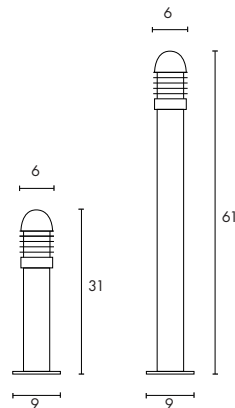

TRUST 30 / TRUST 60

850° 230~ IP55

Douille/Source :
E27/Eco. énergie (exclue)
jusqu'à max. Ø/L : 4,8/13,5 cm
11W max.

Matière :
Inox 304
Diffuseur polycarbonate

Accessoires :
Grille (exclue)
Fixations (incluses)

Coloris :
Inox
Trust 30

Référence :
227932

159,90 €

Trust 60

227962

219,90 €

Source préconisée :
11W, 2700K, 580lm, EEK=A
508211
11,90 €

ACCESSOIRES pour Trust

Piquet
Acier zingué
Produit-L : 50 cm
Fixations (incluses)
Référence : 227922
39,90 €

Grille
Inox 304
Ø/H : 8/10 cm
Référence : 227952
69,90 €

Boîte de connexion IP68
Plastique
3 pôles
Ø/L : 2,7/11,5 cm
Référence : 228730
14,90 €