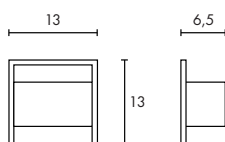

DACU UP-DOWN LED BEAM

850° $\frac{230}{mA 350}$

IP44

Source :
PowerLED (include)
2x 1W

Matière :
Aluminium

Coloris :
gris argent
LED blanche
LED blanc chaud

Référence :
227251
227252

179,90 €

Accessoires :
Alimentation LED (include)