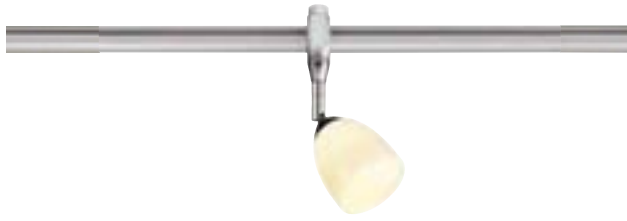

YANTI

850° 230~

Douille/Source :
G9/G9 (exclue)
40W max.

Matière :
Aluminium/céramique

Dimensions :
Ø/L : 7/20 cm

Accessoires :
Adaptateur Easytec® II (inclus)

Coloris :
gris argent/blanc

Référence :
184152

54,90 €

Source préconisée :
33W Eco. énergie Δ 40W
2700K, 460lm, EEK=C
519451
9,90 €