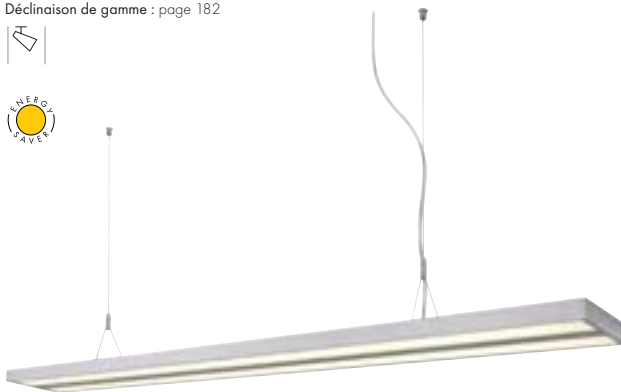

KUNO

850° 230~

Déclinaison de gamme : page 182

Douille/Source :
G5/T5 Eco. énergie (exclue)
2x 35W

Coloris :
gris argent

Référence :
160832

269,90 €

Matière :
Aluminium
Diffuseur PMMA

Dimensions :
L/l/H : 149/13,5/3 cm

Source préconisée :
35W, 3000K, 3320lm
548035
16,90 €/pièce
(voir colisage page 617)

Accessoires :
Ballast (inclus)
Patère (exclue)

Câble nu.
Prévoir une patère Tron.

ACCESSOIRES pour Kuno

Patère Tron
gris argent
Serre-câble (inclus)

Référence :
925190

19,90 €

L/l/H : 10/5,5/3 cm