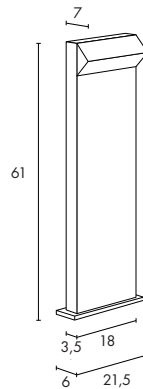

Source :
PowerLED (incluse)
4x 1W

Matière :
Aluminium

Coloris :
LED blanc chaud
blanc
anthracite

alu brossé

Référence :
232201
232205

399,90 €

232206

459,90 €