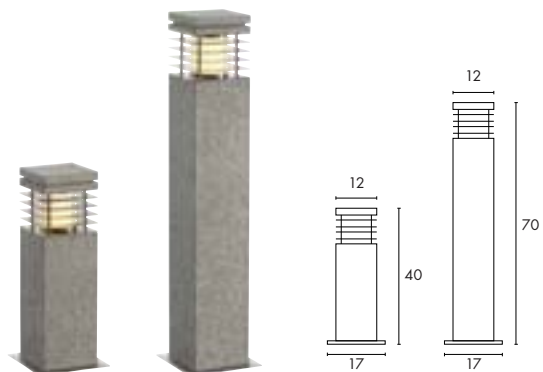

Référence :
231400

549,90 €

231401

649,90 €

ARROCK GRANITE 40/70

850° 230~

IP44

Douille/Source :
E27/Eco. énergie (exclue)
jusqu'à max. Ø/L : 4,3/11,5 cm
15W