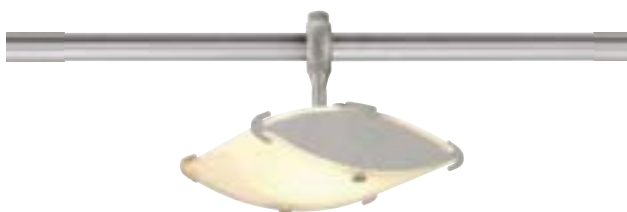

SAIL R7s Design by CDC/FGL

850° 230~

Douille/Source :
R7s/R7s, 78 mm (exclue)
100W max.

Matière :
Acier/verre satiné

Dimensions :
L/l/H : 20/15/16,5 cm

Accessoires :
Adaptateur Easytec® II (inclus)

Coloris :
gris argent

Référence :
184572

99,90 €

Source préconisée :
70W Eco. énergie Δ 100W
2700K, 1300lm, EEK=C
519210
3,90 €