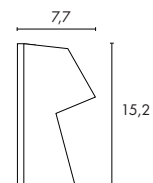

Source :
PowerLED (incluse)
3x 1W

Coloris :
anthracite
LED blanc chaud

Référence :
230872

Matière :
Aluminium/Acrylique

139,90 €

Dimensions :
L/H/P : 15,3/15,2/7,7 cm

Accessoires :
Alimentation LED (incluse)

Indication :
La protection IP44 est atteinte lorsque
le luminaire est installé le verre en bas !