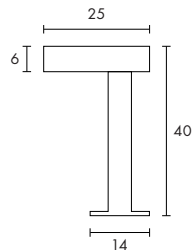

RUSTY PATHLIGHT Design by CDC

850°

230~

IP44