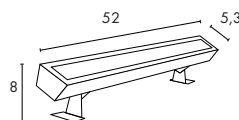

Télécommande
470520
69,90 €