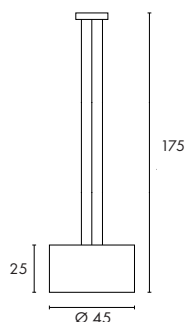

LASSON PD-3

850° 230~

Douille/Source :
E27/AGL (exclue)
3x 60W max.
ou
E27/Eco. énergie (exclue)
Longueur max. : 13 cm

Matière :
Acier/textile/verre satiné

Dimensions :
Patère-Ø/H : 15/2,5 cm

Coloris :
Patère nickel brossé
Diffuseur noir
Diffuseur beige

Référence :

155300
155301

169,90 €

Source préconisée :
23W, 2700K, 1350lm, EEK=A
508970

14,90 €