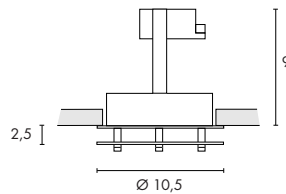

Douille/Source :
GU10/GU10 (exclue)
35W max. ou GU10 LED

Coloris :
blanc
Verre partiellement satiné ▼

Référence :
111611

44,90 €

Matière :
Aluminium/verre

Source préconisée :
35W, 50°, 2700K, 270cd
575351
6,90 €

Dimensions :
Ø/H : 10,5/13 cm

Indication :
Épaisseur du support d'encastrement :
5-20 mm.