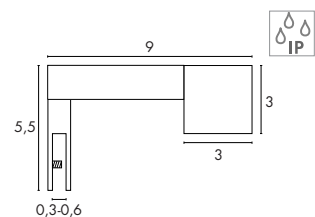

DP 118 R7s

850° 230~

Douille/Source :
R7s/R7s, 78mm (exclue)
60W max.

Matière :
Acier/Verre satiné

Dimensions :
L/P/H : 30/9/5,5 cm
Câble-L : 50 cm

Accessoires :
Boîte d'encastrement (incluse)

Coloris :
chrome

Référence :
146782
69,90 €

Source préconisée :
60W, 660lm, EEK=E
519206
3,90 €

Pour des murs d'une épaisseur de 3 à 6 mm.