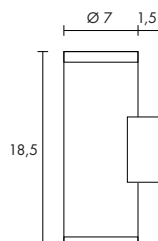

ROX LED UP-DOWN Design by CDC

85° 230V/700mA 2 pcs 45° 0,9 IP44

Source :
PowerLED (include)
2x 3W

Matière :
Aluminium

Accessoires :
Alimentation LED (include)

Coloris :
alu brossé/laqué
LED blanche
LED blanc chaud

Référence :

227231
227232

199,90 €