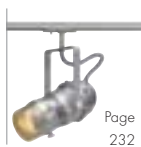

Page
232

Luminaires
Economie
d'énergie