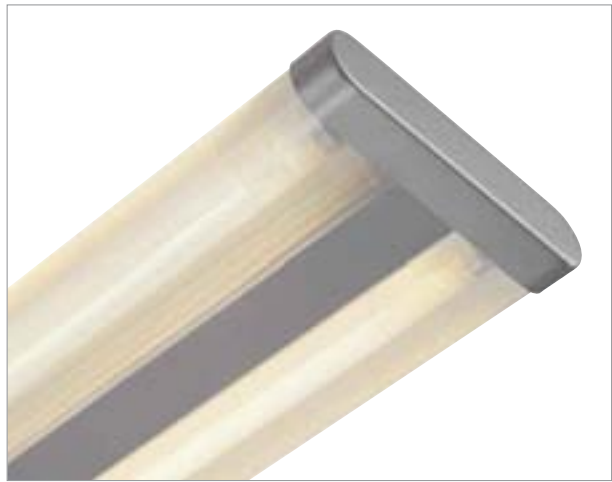

Câble nu.
Prévoir une patère Tron.

ACCESSOIRES pour Kuno

Patère Tron
gris argent
Serre-câble (inclus)

Référence :
925190

19,90 €

L/l/H : 10/5,5/3 cm

DURANZ

850°