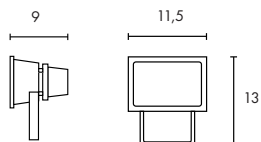

ACCESSOIRES pour LED Extérieur Beam 10/30W

Piquet
Plastique
noir
L : 17,5 cm

Référence :
900011

9,00 €