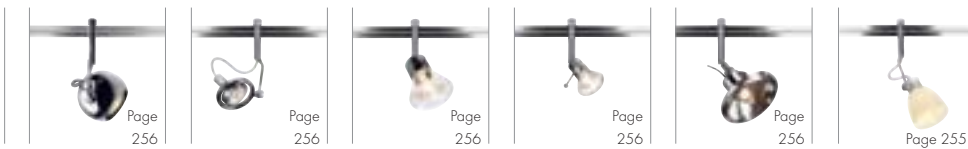

LINUX LIGHT® CHROME

Luminaires pour
Linux Light®
chrome