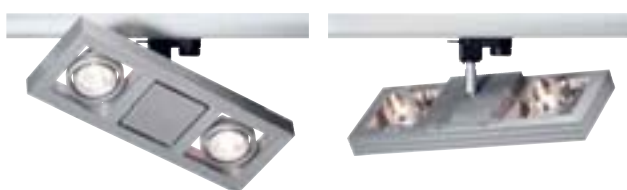

KARDATRACK MR16 Design by CDC

Douille/Source :
GU5,3/MR16 (exclue)
2x 50W max. ou MR16 LED

Matière :
Aluminium

Dimensions :
L/l/H : 35/13/15 cm

Accessoires :
Adaptateur 3 allumages (inclus)
Transformateur (inclus)