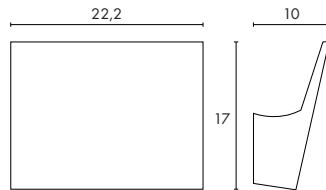

Source :
LED (incluse)
9x 0,5W

Matière :
Aluminium

Accessoires :
Alimentation LED (incluse)

Coloris :
LED blanc chaud
noir/chrome ▼
blanc ▼
gris argent ▼

Référence :
157620
157621
157624

199,90 €