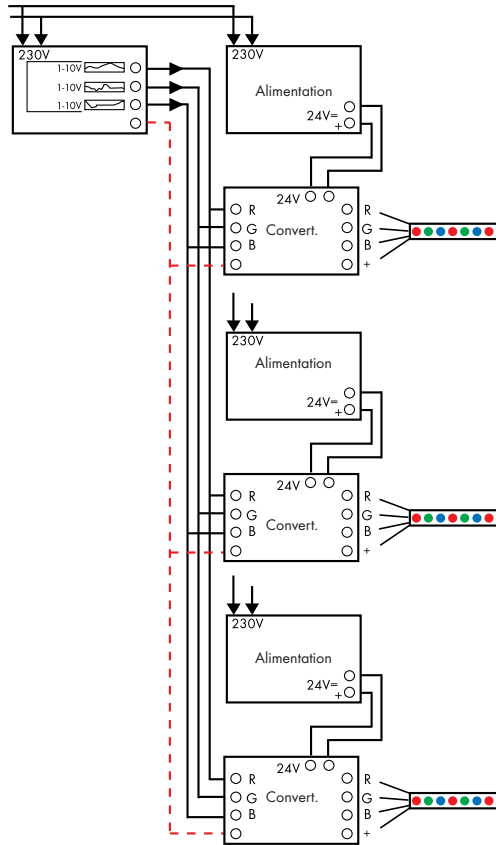

Page 599

Accessoires

Pages 600-601

SCHÉMA DE CONNEXION

Montage en parallèle.
Max. >50W par cumul de bandeaux.

SCHÉMA DE CONNEXION

Avec EP1 variateur 1-10V et 3 convertisseurs 3 canaux.

CONVERTISSEUR 1 canal 12V=/24V=