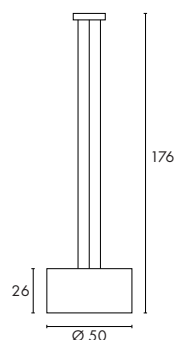

SOPRANA PD-2

850°

230~

Douille/Source :
E27/AGL (exclue)
3x 60W max.
ou
E27/Eco. énergie (exclue)
Longueur max. : 14,5cm

Matière :
Diffuseur : Tissu
Patère : Acier

Dimensions :
Patère-Ø/H : 15/2,5 cm

Coloris :
chrome
Diffuseur beige

Référence :

155432

174,90 €

Source préconisée :
23W, 2700K, 1350lm, EEK=A
508970
14,90 €