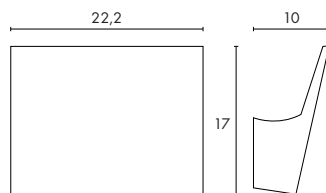

SOLF Design by FGL

850° 230~ 1,55g

Douille/Source :
G24d-3/TC-D Eco. énergie (exclue)
26W

Matière :
Aluminium

Accessoires :
Ballast (inclus)

Coloris :
gris argent

Référence :
157604

169,90 €

Source préconisée :
26W, 2700K, 1800lm, EEK=B
508226
10,90 €