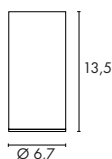

ENOLA B CL-1

850°

230~