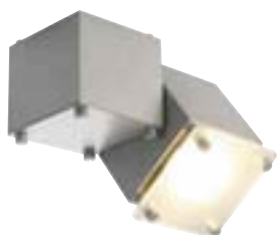

SQUARE DICE 1 Design by CDC/FGL

850° 230~

Douille/Source :
GU10/GU10 (exclue)
50W max. ou GU10 LED

Coloris :
gris argent
Verre satiné

Référence :
151132

Matière :
Aluminium/verre

79,90 €

Dimensions :
L/H/P : 14/7,5/11,5 cm

Source préconisée :
35W Eco. énergie $\leq$ 50W
20°, 2800K, 1200cd
575370
8,90 €

Source préconisée :
7W, 2700K, 120lm
508850
19,90 €