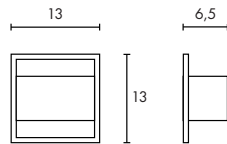

DACU UP-DOWN

850° 230~ 0,5

Douille/Source :
G9/G9 (exclue)
40W max.

Coloris :
gris argent
alu brossé

Référence :
227132
227136

Matière :
Aluminium

74,90 €

Source préconisée :
33W Eco. énergie $\approx$ 40W
2700K, 460lm, EEC=C
519451
9,90 €