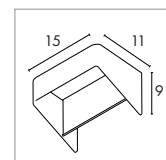

DACU SPACE

850° $\frac{230-}{12=}$ LED 9 pces

LED
LEDTEC

Source :
LED (incluse)
9x 0,5W

Matière :
Aluminium

Accessoires :
Alimentation LED (incluse)

Coloris :
LED blanc chaud
noir/blanc
blanc/blanc
alu brossé/blanc

Référence :
151470
151471
151476

169,90 €