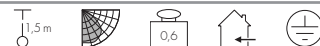

LASSON PD-2

850° 230~