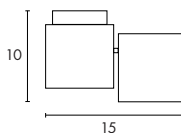

ALTRA DICE 1 Design by FGL

850° 230~

Douille/Source :
GU10/GU10 (exclue)
50W max. ou GU10 LED

Matière :
Aluminium/acier

Dimensions :
L/l/H : 15/7/10 cm

Coloris :
gris argent/noir

Référence :
151524

79,90 €

Source préconisée :
35W Eco. énergie $\leq$ 50W
20°, 2800K, 1200cd
575370
8,90 €