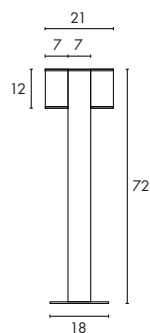

CUBIC PATHLIGHT Z

850° 230~

Douille/Source :
GU10/Eco. énergie (exclue)
jusqu'à max. L : 8,5 cm
ou GU10/GU10 (exclue)
2x 35W max.

Matière :
Aluminium

Coloris :
gris argent

Référence :
232564

279,90 €

Source préconisée :
11W Eco. énergie, 2700K, 220lm
508920
19,90 €

Source préconisée :
PowerLED 4W, 25°,
600cd, 240lm, 3000K
560013
49,90 €