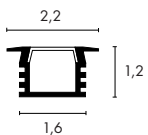

ACCESSOIRES pour Profil mural LED

Embouts
(gauche et droit)

Référence :
213321

3,00 €

Supports de montage,
3 pièces
alu anodisé

Référence :
213320

14,90 €

PROFIL PLAFOND LED