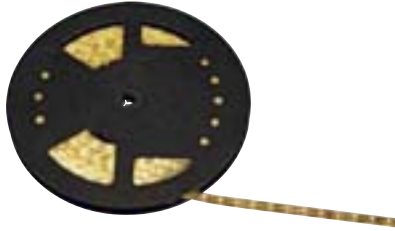

ROULEAUX FLEXLED IP55 12V=

Source :
LED (incluse)

Connexion préconisée :
Alimentation LED, 12W, 12V=
470507
34,90 €

Accessoires :
Alimentation (exclue)
Verso avec bande adhésive.

Indication :
Câble-L : 50 cm.
Gaine plastique contenant le bandeau LED.
Rayon de courbure min. : 3,75 cm.
Max. 25W par cumul de bandeaux !