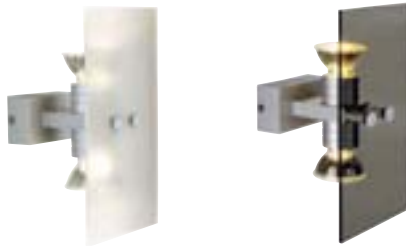

850° 230~

Déclinaison de gamme : page 76

Douille/Source :
 GU10/GU10 (exclue)
 2x 50W max. ou GU10 LED

Matière :
 Aluminium/verre

Dimensions :
 L/H/P : 11,5/21,5/11,5 cm

Coloris :
 gris argent
 Verre blanc satiné
 Verre gris fumé