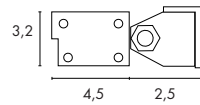

Alimentation préconisée :
Alimentation 60W, 24V=
470506
139,90 €