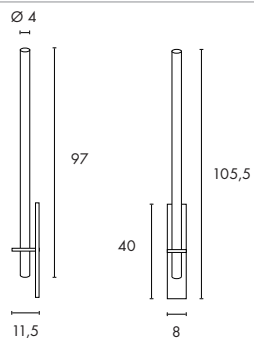

Douille/Source :
G5/T5 Eco. énergie (exclue)
21W

Matière :
Aluminium

Accessoires :
Ballast (inclus)

Coloris :
alu brossé

Référence :
149466

279,90 €

Source préconisée :
21W, 3000K, 1910lm
548021
9,90 €/pièce
(voir colisage page 617)