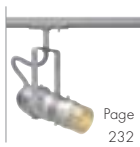

RAIL 1 ALLUMAGE

Luminaires
T.B.T.
Sources QRB111

Page
232

Luminaires
230V
Sources GU10

Page
232

Page
333

Page
234

Page
234

Page
234

Page
234

Page
234

Page
235

Luminaires
230V
Sources ES111

Page
231

Page
235

Page
235

Luminaires
230V
Sources R7s

Page
231

Luminaires
230V
Sources PAR

Page
231

Page
232

Luminaires
Economie
d'énergie

Page
236

Page
236

Page
236

Page
236

Luminaires
Applications
professionnelles

Page
231

EFFICIENT
PROFIlight.