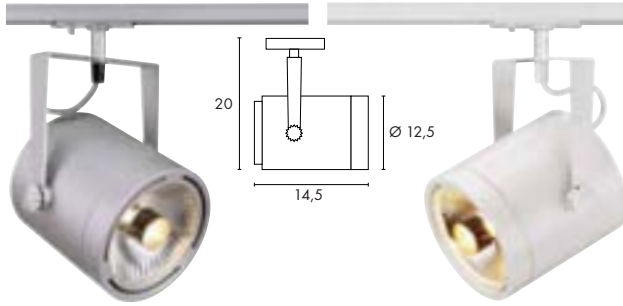

EURO SPOT ES111

850° 230~

Douille/Source :
GU10/ES111 (exclue)
75W max. ou ES111 LED

Coloris :
blanc
gris argent

Référence :
143801
143804

Matière :
Aluminium

79,90 €

Accessoires :
Adaptateur 1 allumage (inclus)

Source préconisée :
75W, 4000K, 2500cd
575671
20,90 €