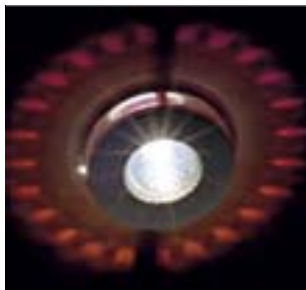

CRYSTAL 4

850°

12~

Douille/Source :
GU5,3/MR16 (exclue)
35W max. ou MR16 LED

Coloris :
métal brossé/cristal clair

Référence :
114923

64,90 €

Matière :
Aluminium/Verre cristal

Source préconisée :
35W, 40°, 2700K, 810cd
535338
3,40 €

Dimensions :
Partie saillante Ø/H : 9,2/2,8 cm

Accessoires :
Transformateur (exclu)

CONNEXION

Transformateur préconisé :
FN Mini Transfo 1, 10-60VA
461060
19,90 €

Transformateur préconisé :
FN Transfo. électronique 04, 50-210VA
461217
44,90 €

Connecteur T.B.T. 6 parts :
410140
9,90 €