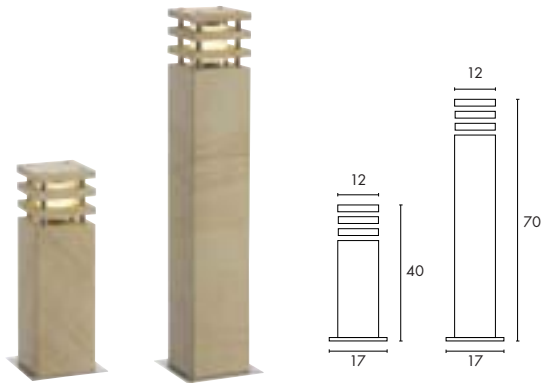

Douille/Source :
E27/Eco. énergie (exclue)
jusqu'à max. Ø/L : 4,3/11,5 cm
15W

Matière :
Grès, Inox

Accessoires :
Fixations (incluses)

Indication :
Le grès est un produit naturel.
Chaque luminaire est unique !

Coloris :
grès
Arrock Grès 40

Arrock Grès 70

Source préconisée :
15W, 2700K, 800lm, EEK=A
508960
11,90 €

Référence :
231400

549,90 €

231401

649,90 €