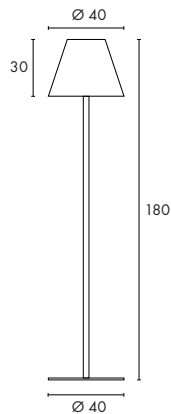

Douille/Source :
E27/ELT Eco. énergie (exclue)
jusqu'à max. Ø : 5,2 cm
24W max.

Matière :
Plastique PVC/Aluminium

Dimensions :
Câble-L : 1,8 m

Accessoires :
Fiche (incluse)
Piquet (exclu)

Coloris :
anthracite

Référence :
228965

299,90 €

Source préconisée :
23W, 2700K, 1350lm, EEK=A
508970
14,90 €