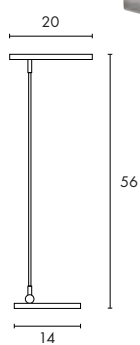

PICOSI DESK

850°

230~
mA
700

LED
1 pce

60°

45°

2