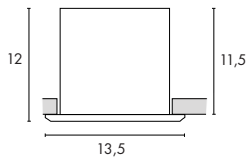

AIXLIGHT® MOD GU10 230V

85° 230~

Matière :
Aluminium/acier

Source préconisée :
35W Eco. énergie $\leq$ 50W
20°, 2800K, 1200cd
575370
8,90 €

Référence	Description	Couleur	Tension	Douille/ Source (exclue)	Puissance de la source	Longueur en cm	Largeur en cm	Hauteur en cm	Diam. encast. en cm	Prof. encast. en cm	Rotation/ Inclinaison	Poids	Prix
154552	Aixlight® Mod 1 GU10	gris argent	230V AC	GU10/GU10 ou GU10 LED	50W max.	13,5	13,5	11,5	11,0/11,0	12,0	180°/180°	0,62 kg	49,90 €
154562	Aixlight® Mod 2 GU10	gris argent	230V AC	GU10/GU10 ou GU10 LED	2x 50W max.	28,5	13,5	11,5	26,0/11,0	12,0	180°/180°	0,90 kg	89,90 €
154572	Aixlight® Mod 3 GU10	gris argent	230V AC	GU10/GU10 ou GU10 LED	3x 50W max.	40,5	13,5	11,5	38,0/11,0	12,0	180°/180°	1,60 kg	129,90 €
154582	Aixlight® Mod 4 GU10	gris argent	230V AC	GU10/GU10 ou GU10 LED	4x 50W max.	23,0	23,0	11,5	20,0/20,0	12,0	180°/180°	2,35 kg	159,90 €