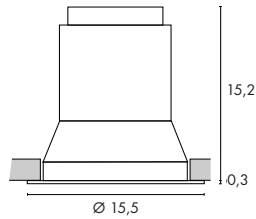

Référence : 162124 / 69,90 €