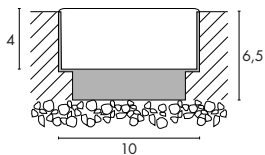

PAVE LED Q3

850° 230~ 16 pcs 10/10 6,5 IP67

LED
LEDTEC

Source :
LED (incluse)
3W total

Coloris :
LED blanche
LED blanc chaud

Référence :
227341
227342

Matière :
Plastique

59,90 €

Dimensions :
L/l/H : 10/10/4 cm
Câble-L : 25 cm

Accessoires :
Pot d'encastrement (inclus)
Alimentation LED (incluse)
2 raccords (inclus)

PAVE LED

850° 230~ 36 pcs 20/10 8,5 IP67

LED
LEDTEC

Source :
LED (incluse)
3,5W total

Coloris :
LED blanche
LED blanc chaud

Référence :
227331
228730

Matière :
Plastique

99,90 €

Dimensions :
L/l/H : 20/10/4 cm
Câble-L : 25 cm

Accessoires :
Pot d'encastrement (inclus)
Alimentation LED (incluse)
Boîte de connexion (exclue)

Boîte de connexion IP68

Câble-Ø : 6-12mm
228730
14,90 €

Indication :

Le pot d'encastrement est prévu pour contenir la boîte de connexion afin de permettre une connexion étanche.