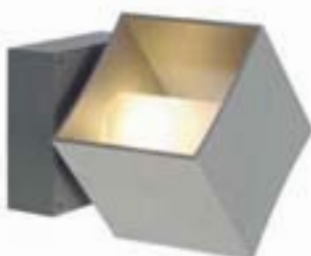

SQUARE TURN HIT-TC Design by CDC

850°

230~

360°

IP44

Douille/Source :
GU6,5/CDM-TC (exclue)
20W

Matière :
Aluminium/verre

Dimensions :
L/l/H : 17,5/12/12 cm

Accessoires :
Ballast (inclus)

Coloris :
gris argent

Référence :
230684

299,90 €

Source préconisée :
20W, 3000K, 1615lm
507020
64,90 €