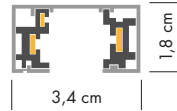

RAIL 1 ALLUMAGE, 2 m

850° 230~ 10A max.

Matière :
Aluminium

Dimensions :
L/l/H : 200/3,4/1,8 cm
Section des conducteurs : 4 mm²

Coloris :
blanc
gris argent

Référence :
143021
143022

59,90 €

ACCESSOIRES pour rail 1 allumage

230~ 10A max. 0,04

Alimentation 1, terre gauche Réf. :
blanc 143031
gris argent 143032

Alimentation 2, terre droite
blanc 143041
gris argent 143042
11,00 €

Partie visible L/l/H : 6,5/3,4/1,8 cm
Total-L : 10,5 cm

230~ 10A max. 0,05

Connecteur avec alimentation centrale Réf. :
blanc 143101
gris argent 143102
17,90 €

Partie visible L/l/H : 9,5/3,4/1,8 cm
Total-L : 17,5 cm

230~ 10A max. 0,03

Connecteur électrique Réf. :
blanc 143091
gris argent 143092
8,00 €

Partie visible L/l/H : 0,4/3,4/1,8 cm
Total-L : 6,4 cm

230~ 10A max. 0,1

Connecteur Flex Réf. :
blanc 143111
gris argent 143112
19,90 €

Partie visible L/l/H :
16,1/3,4/1,8 cm
Total-L : 23,7 cm
Angle : 70°-180°.

230~ 10A max. 0,05

Connecteur 90° 1, terre ext. Réf. :
blanc 143051
gris argent 143052

Connecteur 90° 2, terre int.
blanc 143061
gris argent 143062
16,90 €

Avec possibilité d'alimentation.
Partie visible L/l/H : 6,5/6,5/1,8 cm
Total-L : 10,5 cm

230~ 10A max. 0,1

Connect. en T 1, terre droite Réf. :
blanc 143071
gris argent 143072

Connect. en T 2, terre gauche
blanc 143081
gris argent 143082
19,90 €

Avec possibilité d'alimentation.
Partie visible L/l/H : 9,5/6,5/1,8 cm
Total-L : 17 cm

230~ 6A max. 0,04

Embouts Réf. :
blanc/2 pièces 143131
gris argent/2 pièces 143132

L/l/H : 0,4/3,4/1,8 cm **5,00 €**

230~ 6A max. 0,04

Suspension plafond Réf. :
blanc 143141
gris argent 143142
L : 3m
Base-Ø/H : 1,4/2 cm **19,90 €**

230~ 6A max. 0,04

Adaptateur 1 all. pour suspensions Réf. :
blanc 143121
gris argent 143124
Passe-fil (inclus) **19,90 €**

L/l/H : 8,2/3,5/4,2 cm
Partie visible L/l/H : 8,2/3,5/2,7 cm