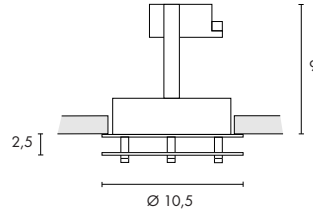

REDIT MR16

850° 12~

Douille/Source :
GU3,5/MR16 (exclue)
50W max. ou MR16 LED

Matière :
Aluminium/verre

Accessoires :
Transformateur (exclu)

Coloris :
blanc/
Verre partiellement satiné

Référence :
111601

39,90 €

Source préconisée :
50W, 40°, 2700K, 1500cd
536540
3,90 €

Épaisseur du support d'encastrement : 5-20 mm.