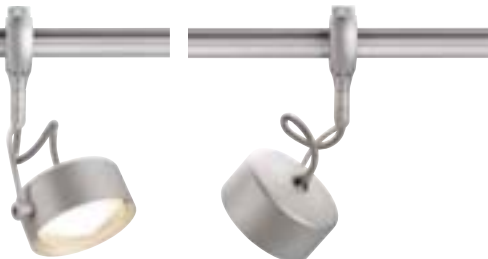

94,90 €
Dimensions :
 L/H : 13/23 cm
 Tête- \varnothing /H : 6/8 cm

Accessoires :
 Adaptateur Easytec® II (inclus)

GX53 SPOT

850° 230~

Douille/Source :
GX53/GX53 Eco. énergie (exclue)
13W max.
ou LED GX53, 1,2W (exclue)
ou PowerLED GX53, 3x 1,4W (exclue)
ou Shoplight GX53 11W (exclue)