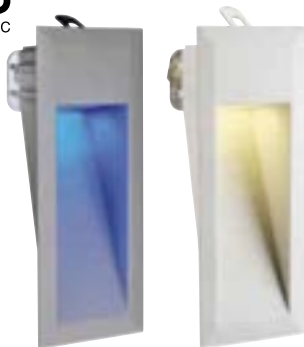

DOWNUNDER LED 15

850° 230~ 15 pces 7,5/21 10 max. 10 0,45 IP44

LED
LEDTEC

Indication :
Position vers le bas
obligatoire !

Source :
LED (incluse)
0,9W total

Matière :
Aluminium

Dimensions :
L/H/P : 9/23/7,5 cm
Boîte d'encastr. L/H/P :
9,5/23,5/9 cm

Accessoires :
Boîte d'encastrement (incluse)

Coloris :
gris foncé
LED blanche
LED blanc chaud
LED bleue

alu brossé
LED blanche
LED blanc chaud

blanc
LED blanc chaud

Référence :
230211
230212
230217

230311
230312

230182

59,90 €