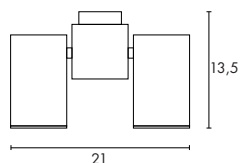

ENOLA B SPOT 2

850°

230~

Douille/Source :
GU10/GU10 (exclue)
jusqu'à max. L : 8 cm
2x 50W max. ou GU10 LED ou Fluo

Matière :
Aluminium/acier

Dimensions :
L/H/P : 21/13,5/6,7 cm

Coloris :
blanc
gris argent/noir

Référence :
151831
151834

129,90 €

Source préconisée :
11W Eco. énergie, 2700K, 220lm
508920
19,90 €

Source préconisée :
PowerLED 4W, 25°, 600cd, 240lm
560013, 3000K
49,90 €