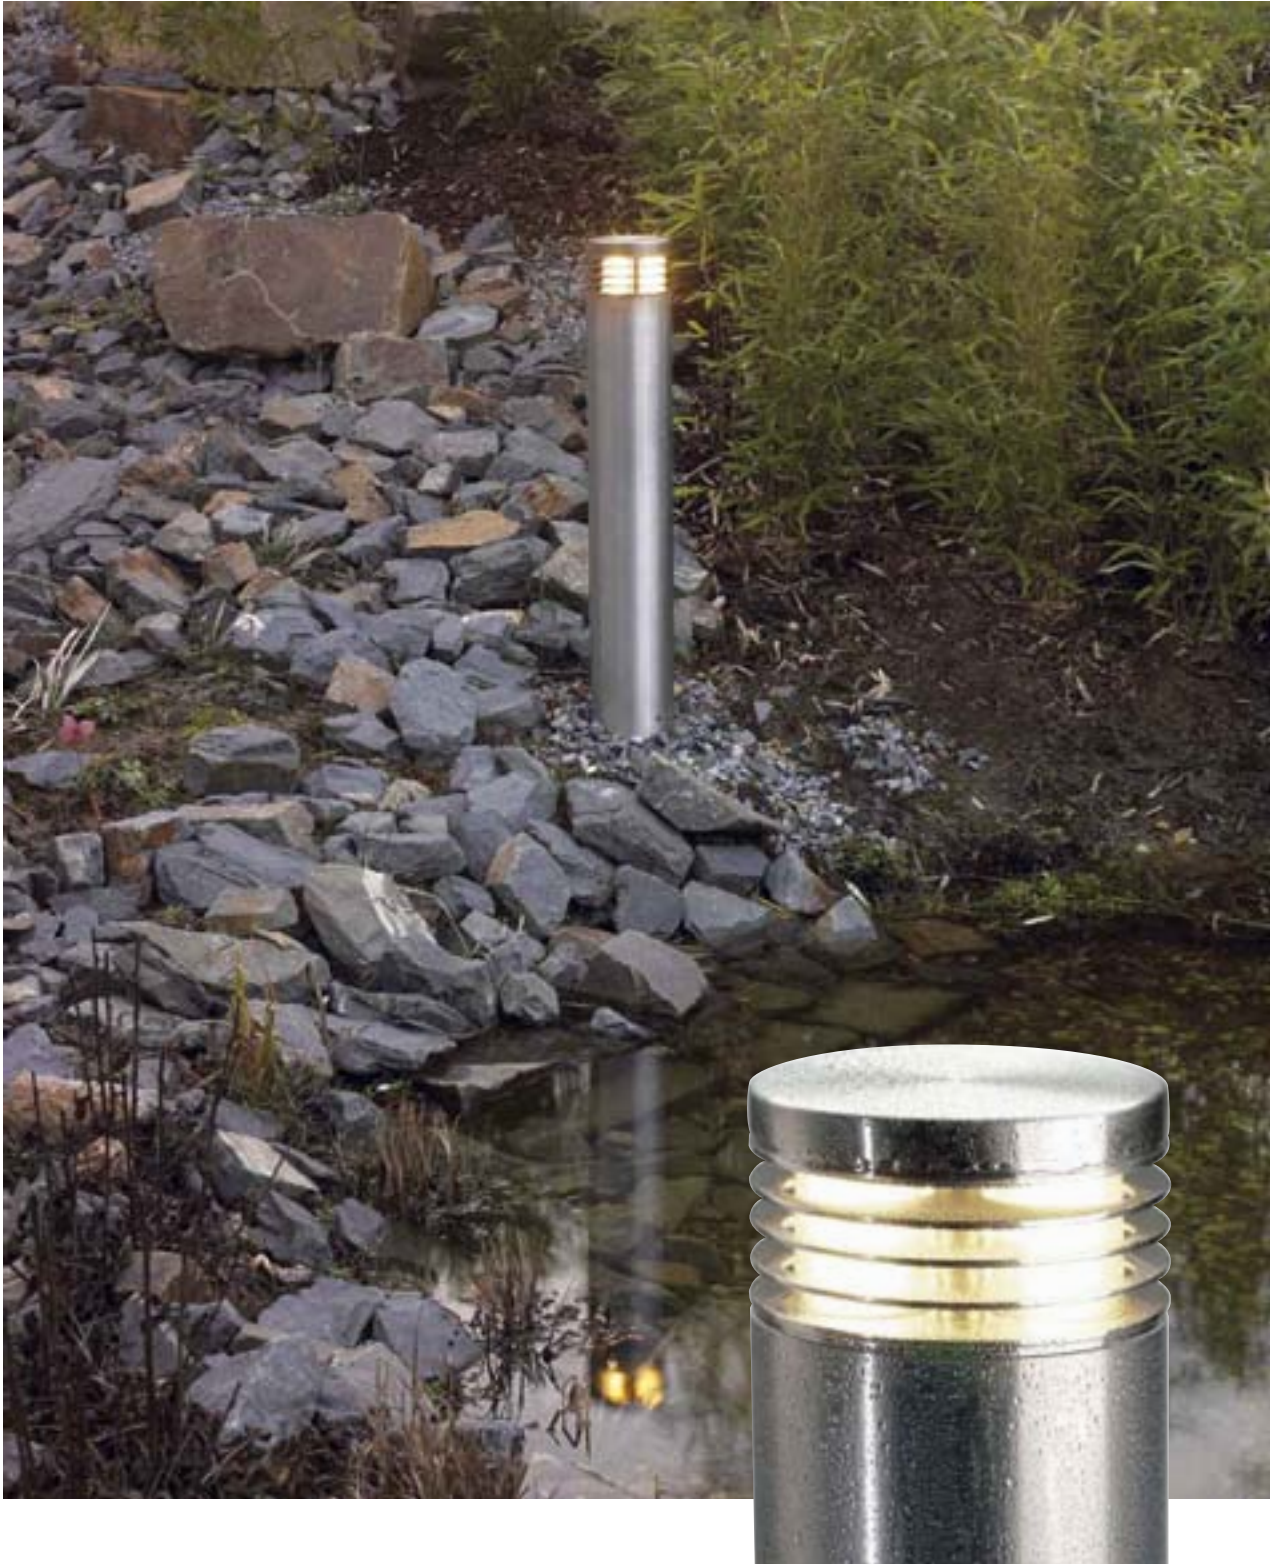

Référence :
231410

499,90 €

231411

599,90 €

ACCESSOIRES pour Arrock

Piquet
Acier zingué
Produit-L : 50 cm

Référence :
229422
39,90 €

Boîte de connexion IP68 Référence :
Plastique, 3 pôles 228730
Ø/L : 2,7/11,5 cm 14,90 €