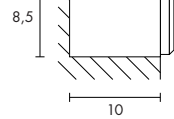

ALDA

850° 230~

23/8,5

10

1,45

IP44