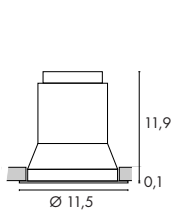

Référence : 162104 / 49,90 €