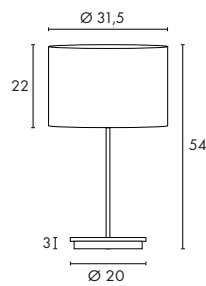

MALANG TL-1

850°

230~

Douille/Source :
E27/AGL (exclue)
60W max.
ou
E27/Eco. énergie (exclue)
jusqu'à max. Ø/L : 5,5/12,5 cm

Matière :
Acier/verre satiné

Dimensions :
Câble-L : 1,5 m

Accessoires :
Interrupteur sur câble (inclus)

Coloris :
chrome/verre satiné

Référence :
146952

249,90 €

Source préconisée :
15W, 2700K, 800lm, EEK=A
508960
11,90 €