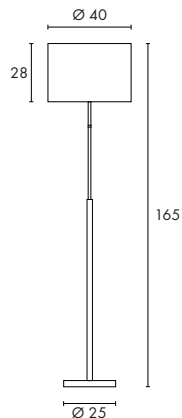

SOPRANA SL-1

850°

230~

Douille/Source :
E27/AGL (exclue)
60W max.
ou
E27/Eco. énergie (exclue)
Longueur max. : 17,5 cm

Matière :
Diffuseur : Tissu
Tige : acier/cuir

Dimensions :
Câble-L : 2,15 m

Accessoires :
Interrupteur à pied sur câble (inclus)