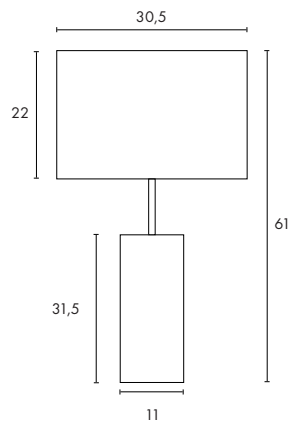

ACCANTO

850°

230~

Douille/Source :
E27/AGL (exclue)
60W max.
ou
E27/Eco. énergie (exclue)
Longueur max. : 17,5 cm

Matière :
Diffuseur : Tissu
Base : cuir

Dimensions :
L/l/H : 30,5/30,5/61 cm
Câble-L : 1,85 m

Accessoires :
Interrupteur sur câble (inclus)

Coloris :
chrome/noir
Diffuseur beige

Référence :
155452
149,90 €

Source préconisée :
15W, 2700K, 800lm, EEK=A
508820
16,90 €