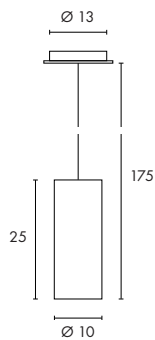

COMMO 1

850° 230~

Douille/Source :
GX53/GX53 (exclue)
13W max.

Coloris :
chrome/clair/satiné

Référence :
149380

69,90 €

Source préconisée :
9W, 2700K, 260lm
508860
29,90 €

Matière :
Acier/verre

Dimensions :
Ø/H : 10/25 cm
Patère-Ø/H : 13/3 cm

Accessoires :
Patère (include)