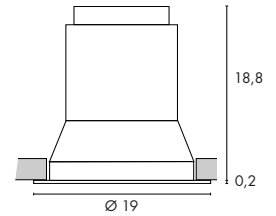

Référence : 162134 / 69,90 €

PROFIL EFFICIENT
light.

PROFIL EFFICIENT
light.