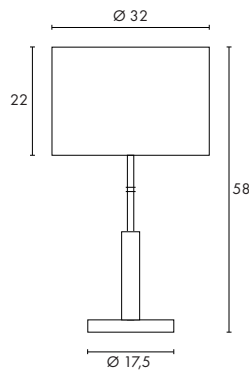

SOPRANA TL-1

850°

230~

Douille/Source :
E27/AGL (exclue)
60W max.
ou
E27/Eco. énergie (exclue)
Longueur max. : 14,5 cm

Matière :
Diffuseur : Tissu
Tige : acier/cuir

Dimensions :
Câble-L : 2 m

Accessoires :
Interrupteur sur câble (inclus)

Coloris :
chrome/noir
Diffuseur beige

Référence :

155412

149,90 €

Source préconisée :
15W, 2700K, 800lm, EEK=A
508960
11,90 €