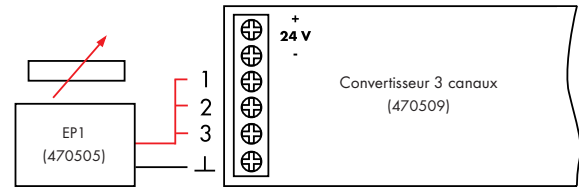

Page 599

Accessoires

Pages 600-601

SCHÉMA DE CONNEXION

Montage en parallèle.
Max. >50W par cumul de bandeaux.

SCHÉMA DE CONNEXION

Avec EP1 variateur 1-10V et 3 convertisseurs 3 canaux.

CONVERTISSEUR 1 canal 12V=/24V=