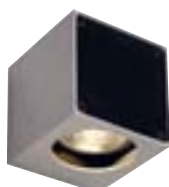

ALTRA DICE WALL Design by FGL

850°

230~

Douille/Source :
GU10/GU10 (exclue)
35W max. ou GU10 LED

Matière :
Aluminium/acier

Dimensions :
L/l/P : 7/7/8 cm

Coloris :
gris argent/noir

Référence :
151504

59,90 €

Source préconisée :
35W, 50°, 2700K, 270cd
575351
6,90 €