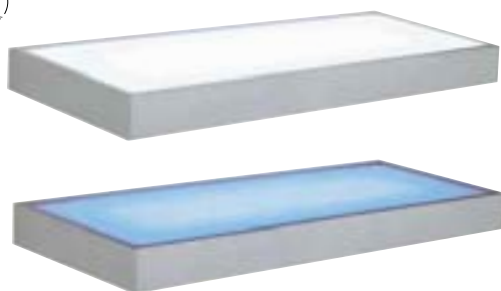

FLAT 221

850° 230~

Douille/Source :
G5/T5 Eco. énergie (exclue)
2x 21W

Matière :
Aluminium/verre

Dimensions :
L/H/P : 91/5/22 cm

Indication :
Supporte 10 kg max.
Possibilité d'installer des tubes T5
couleur.

Accessoires :
Ballast (inclus)

Coloris :
Verre satiné
alu

Référence :
157202

359,90 €

Source préconisée :
21W, 3000K, 1910lm
548021
9,90 €/pièce
(voir colisage page 617)