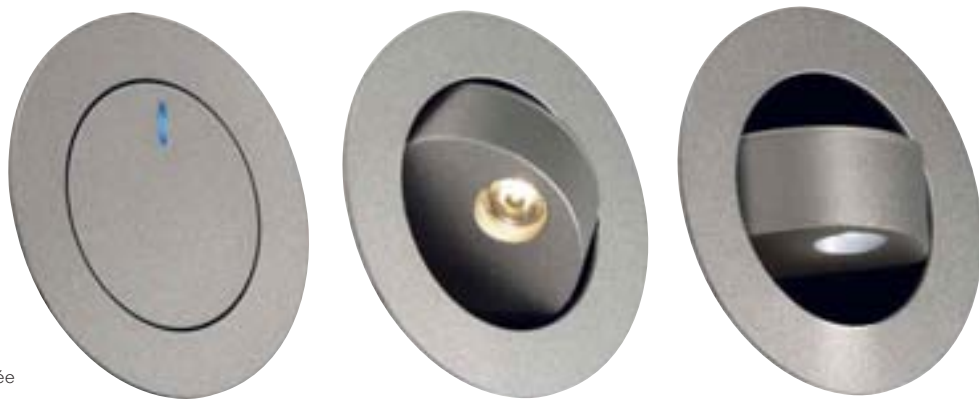

LED apparente en position fermée

GILALED

850° 700mA LED 2 pcs 355° 190° 10,2 5,9 0,36