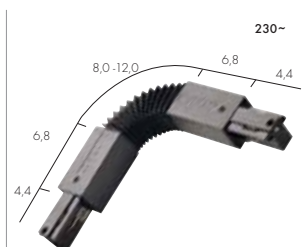

230~

16A max.

Connecteur Flex

noir

blanc

Référence :

145580
145581

84,90 €

Plastique

Permet des angles de 30° à 330°.
Avec possibilité d'alimentation.