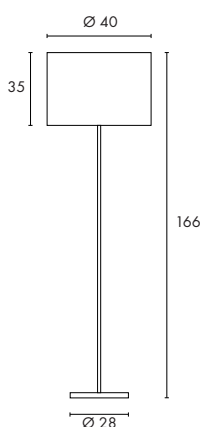

SOPRANA SL-2

850° 230~

Douille/Source :
E27/AGL (exclue)
60W max.
ou
E27/Eco. énergie (exclue)
Longueur max. : 17,5 cm

Matière :
Diffuseur : Tissu
Tige/Base : acier

Dimensions :
Câble-L : 2 m

Accessoires :
Interrupteur à pied sur câble (inclus)

Coloris :
métal brossé
Diffuseur blanc
Diffuseur beige

Référence :
155362
155363

179,90 €

Source préconisée :
23W, 2700K, 1350lm, EEK=A
508970
14,90 €