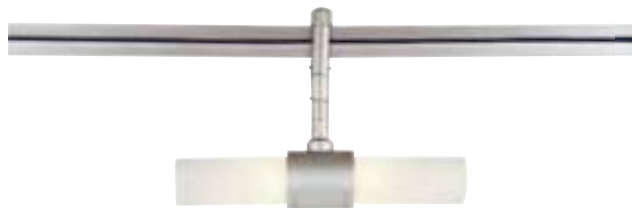

LIGHT TUBE Design by CDC

850°

12~

350°

0,17

Douille/Source :
G4/2 broches (exclue)
2x 20W max.

Matière :
Aluminium/verre

Dimensions :
Ø/L/H : 4,3/20/13 cm

Accessoires :
Adaptateur Linux Light® (inclus)

Coloris :
gris argent
Verre satiné

Référence :
138041

59,90 €

Source préconisée :
20W, 2700K, 330lm
512220
2,40 €