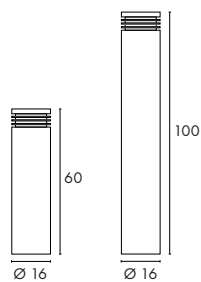

Douille/Source :
E27/Eco. énergie (exclue)
jusqu'à max. Ø/L : 4,8/13,5 cm
3x 11W max.

Matière :
Inox 304
Diffuseur polycarbonate

Accessoires :
Accessoires de fixation (inclus)

Coloris :
Inox/chrome
VAP 60

VAP 100

Référence :
229030

629,90 €

229031

749,90 €

Source préconisée :
11W, 2700K, 580lm, EEK=A
508211
11,90 €