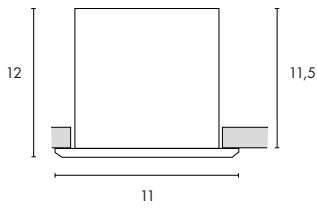

AIXLIGHT® MOD GU10

850° 230~

Matière :
Aluminium/acier

Source préconisée :
35W, 20°, 2800K, 1200cd
575370
8,90 €

Référence	Description	Couleur	Puissance	Douille/ Source (exclue)	Puissance de la source	Longueur en cm	Largeur en cm	Hauteur en cm	Dimensions encast. en cm	Prof. encast. en cm	Rotation/ Inclinaison	Poids	Prix
154552	Aixlight® Mod 1 GU10	gris argent	230V AC	GU10/GU10 ou GU10 LED	50W max.	13,5	13,5	11,5	11,0/11,0	12,0	180°/180°	0,62 kg	49,90 €
154562	Aixlight® Mod 2 GU10	gris argent	230V AC	GU10/GU10 ou GU10 LED	2x 50W max.	28,5	13,5	11,5	26,0/11,0	12,0	180°/180°	0,90 kg	89,90 €
154572	Aixlight® Mod 3 GU10	gris argent	230V AC	GU10/GU10 ou GU10 LED	3x 50W max.	40,5	13,5	11,5	38,0/11,0	12,0	180°/180°	1,60 kg	129,90 €
154582	Aixlight® Mod 4 GU10	gris argent	230V AC	GU10/GU10 ou GU10 LED	4x 50W max.	23,0	23,0	11,5	20,0/20,0	12,0	180°/180°	2,35 kg	159,90 €