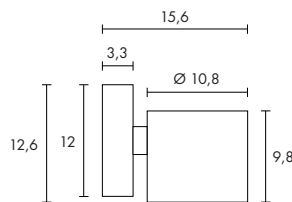

SITRA LED 6x 1W

850°

230~

LEDs
6 pcs

45°

1,15

IP44

Source :
PowerLED (incluse)
6x 1W

Matière :
Aluminium

Coloris :
gris argent
LED blanc chaud

Référence :
230332

159,90 €

Dimensions :
Patère-L/H/P : 9/12/3,3 cm

Accessoires :
Alimentation LED (incluse)