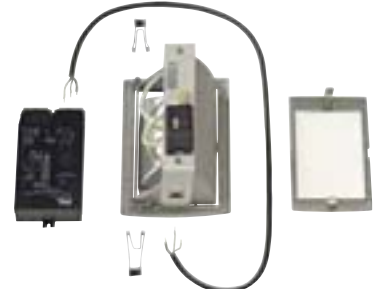

Source préconisée :

70W
507130, 3000K, 6600lm
507131, 4200K, 12700lm
49,90 €

Référence	Composition du kit :	Couleur	Puissance de la source	Poids	Prix
162054	DL 195 carré 70W, Ballast HQI/CDM 70W, fiche et prise Wieland GST18 5KV	gris argent	70W	1,9 kg	149,90 €
Source (exclue)