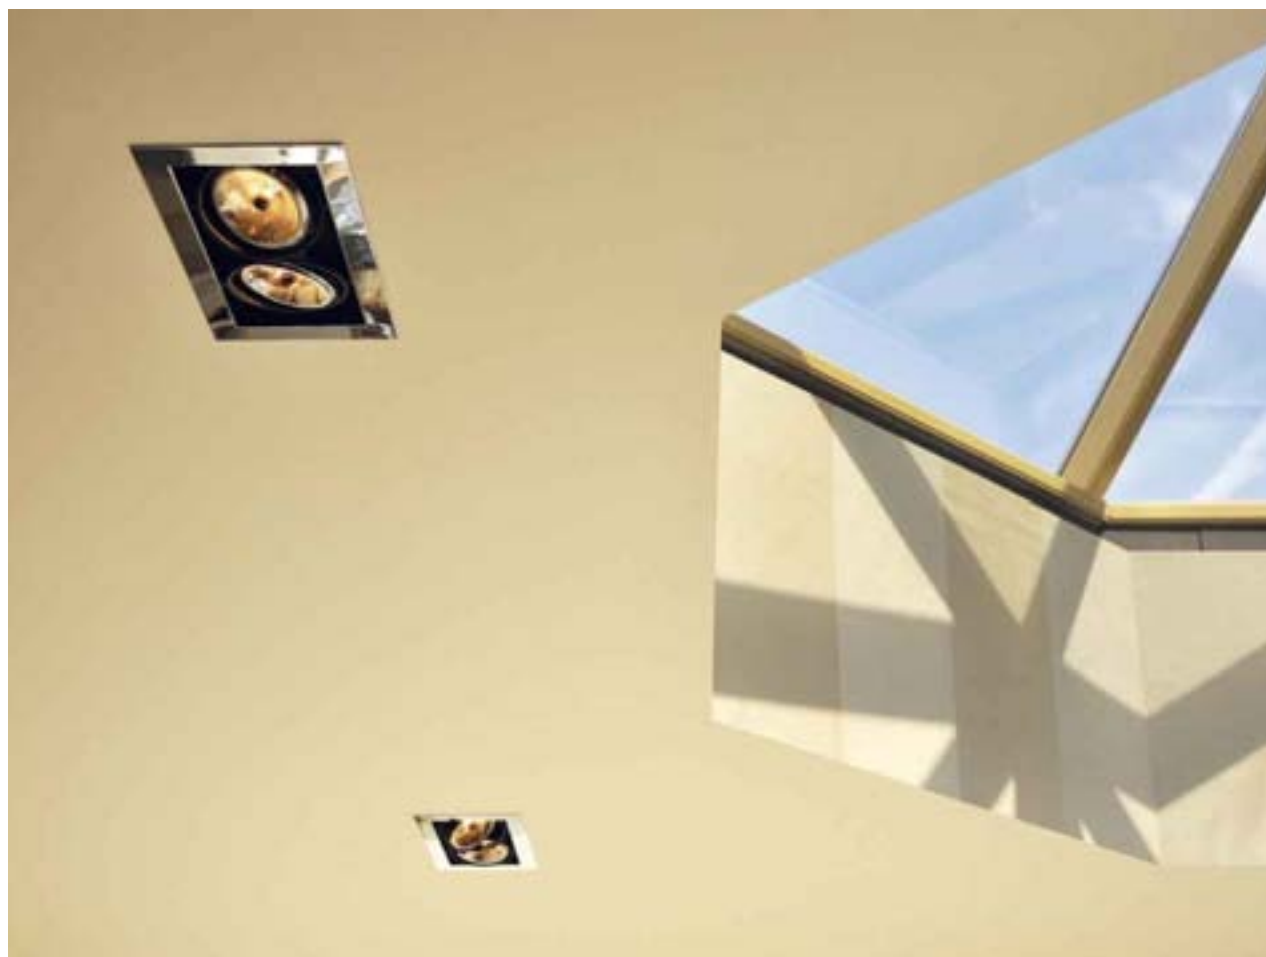

AIXLIGHT® FLAT

AIXLIGHT® FLAT QRB111

Douille/Source :
G53/QRB111 (exclue)
50W max. ou QRB LED

Matière :
Acier

Accessoires :
Transformateur (exclu)

Source préconisée :
50W, 45°, 2700K, 700cd
543545
9,90 €

Transformateur préconisé :
FN Transfo. élect. 02
20-105VA
461107
24,90 €

AIXLIGHT® FLAT ES111

Douille/Source :
GU10/ES111 (exclue)
75W max. ou ES111 LED

Matière :
Acier

Source préconisée :
75W, 24°, 2700K, 2000cd
575672
18,90 €

AIXLIGHT® FLAT

850°

Référence	Description	Couleur	Tension	Puissance de la source	Longueur en cm	Largeur en cm	Hauteur en cm	Dimensions encast. en cm	Prof. encast. en cm	Epaisseur support d'encastrement en mm	Classe de protection	Poids kg	Prix
154622	Aixlight® Flat Single QRB111	chrome/noir mat	12V AC	50W	20,5	20,5	9,5	170/170	9,5	10 - 24	3	0,95 kg	69,90 €
154632	Aixlight® Flat Double QRB111	chrome/noir mat	12V AC	2x 50W	39,0	21,0	9,5	35,5/18,0	9,5	5,0 - 24	3	1,80 kg	89,90 €
154602	Aixlight® Flat Single ES111	chrome/noir mat	230V AC	75W	20,5	20,5	15,0	170/170	15,0	10 - 24	1	1,25 kg	79,90 €
154612	Aixlight® Flat Double ES111	chrome/noir mat	230V AC	2x 75W	39,0	21,0	15,5	35,5/18,0	15,0	5,0 - 24	1	2,25 kg	119,90 €