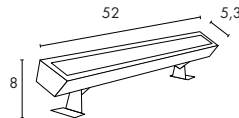

GALEN LED PROFIL

850° 350mA LED 15 pces ← ↓ ↑ 180° 25° IP65

Source :
PowerLED (incluse)
15x 1W

Matière :
Aluminium/verre

Accessoires :
Alimentation LED (exclue)
Câble-L : 1,5 m

Indication :
Puissance 15W

Coloris :
alu anodisé
LED blanche
LED blanc chaud

Référence :

229461
229462

389,90 €

Alimentation LED préconisée :
Alim. LED 18W, 350mA
464111
79,90 €