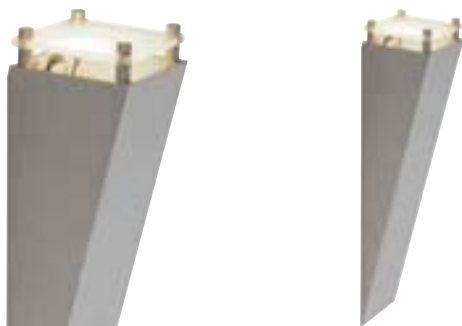

59,90 €

Dimensions :
L/H/P : 7/7/9,7 cm

Source préconisée :
35W, 50°, 2700K, 270cd
575351
6,90 €

SQUARE WALL Design by FGL

850°

230~

Douille/Source :
GU10/GU10 (exclue)
50W max. ou GU10 LED ou Fluo

Coloris :
gris argent
Verre satiné