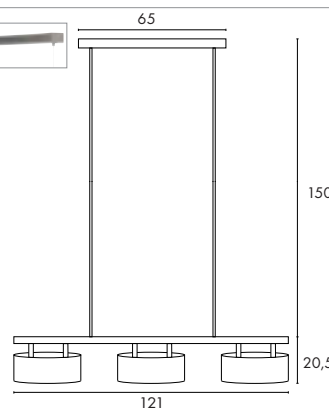

ROVEN

850°

230~

1,5m

Douille/Source :
E14/AGL (exclue)
3x 40W max.
ou
E14/Eco. énergie (exclue)
jusqu'à max. Ø/L : 5/12 cm

Matière :
Acier/verre satiné

Dimensions :
L/l/H : 121/12,5/20,5 cm
Diffuseur-L/l : 29,5/12,5 cm
Patère-L/l/H : 6,5/5/4 cm

Accessoires :
Patère (incluse)

Coloris :
métal brossé/blanc

Référence :
133600

329,90 €

Source préconisée :
11W, 2700K, 530lm, EEK=A
508810
14,90 €