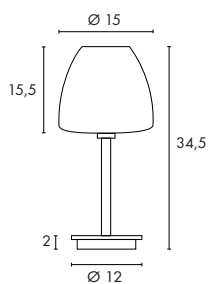

RIOTTE SMALL

850°

230~

Douille/Source :
E14/AGL (exclue)
40W max.

ou
E14/Eco. énergie (exclue)
jusqu'à max. Ø/L : 5/11,5 cm

Matériau :
Acier/verre satiné

Dimensions :
Produit-Ø/H : 15/34,5 cm
Câble-L : 1,5 m

Accessoires :
Interrupteur sur câble (inclus)

Coloris :
chrome/verre satiné

Référence :
146902

89,90 €

Source préconisée :
7W, 2700K, 285lm, EEK=A
508800
14,90 €