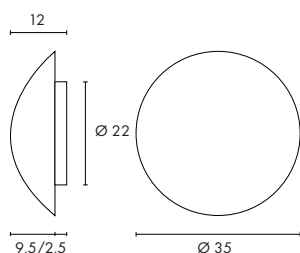

WL 104 E27

850° 230-

Douille/Source :
E27/AGL (exclue)
60W max.
ou
E27/Eco. énergie (exclue)
jusqu'à max. L : 17 cm

Matière :
Acier/verre

Coloris :
Verre satiné
blanc

Référence :
155250
79,90 €

Source préconisée :
15W, 2700K, 900lm, EEK=A
508415
10,90 €