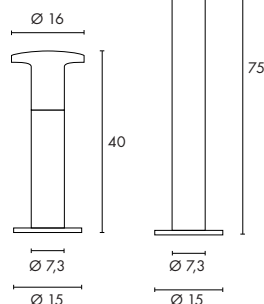

Référence :
228882
228885

149,90 €

Source préconisée :
23W, 2700K, 1350lm, EEK=A
508970
14,90 €

ALPA MUSHROOM 40 / ALPA MUSHROOM 75 Design by CDC/FGL

850° 230~

IP55

Douille/Source :
E27/Eco. énergie (exclue)
jusqu'à max. Ø/L : 5,2/16 cm
24W max.