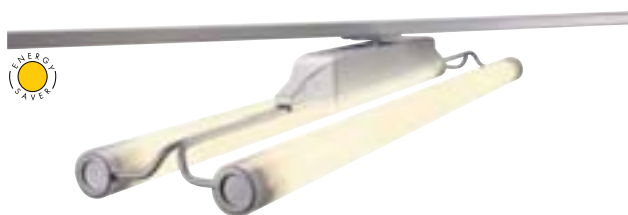

TONGA 4

850° 230~

Douille/Source :
E14/AGL (exclue)
60W max.
ou
E14/Eco. énergie (exclue)
jusqu'à max. Ø/L : 5/13 cm

Matière :
Céramique

Dimensions :
Ø/H : 15/22 cm

Accessoires :
Adaptateur 1 allumage (inclus)

Coloris :
Diffuseur blanc

Référence :
143594

99,90 €

Source préconisée :
11W, 2700K, 530lm, EEK=A
508810
14,90 €

PIRUS

850° 230~

Douille/Source :
E14/AGL Flamme (exclue)
40W max.
ou
E14/Eco. énergie (exclue)
jusqu'à max. Ø/L : 3,8/11,7 cm

Matière :
Acier/verre
Câble textile rouge

Dimensions :
Ø/H : 14/19 cm

Accessoires :
Adaptateur 1 allumage (inclus)

Coloris :
chrome

Référence :
143601

119,90 €

Source préconisée :
7W, 4200K, 285lm, EEK=A
508801
14,90 €

TWINTUBE

850° 230~

Douille/Source :
G5/T5 Eco. énergie (exclue)
2x 39W

Matière :
Boîtier Plastique
Tube Acrylique

Dimensions :
L/l/H : 91/19,5/10 cm
Tube-Ø : 4,3 cm

Accessoires :
Adaptateur 1 allumage (inclus)
Ballast (inclus)

Coloris :
gris argent

Référence :
143402

279,90 €

Source préconisée :
39W, 3000K, 3500lm
548039
11,90 €/pièce
(voir colisage page 617)