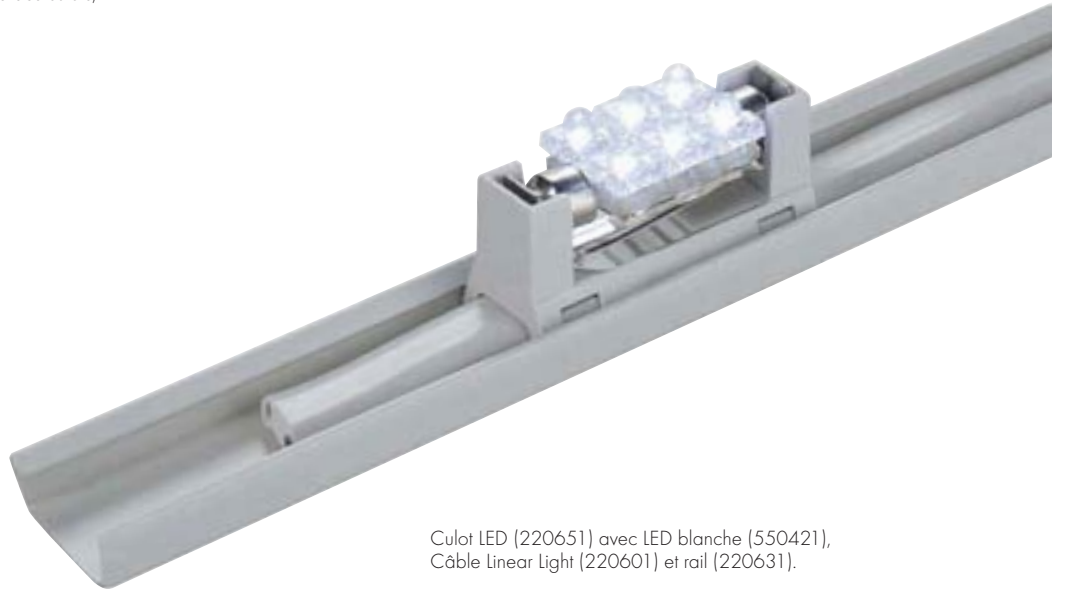

- durée de vie élevée grâce aux sources Xenon et à la technologie LED,
- rail et diffuseur pour rail,
- montage simple et rapide des culots,
- câble flexible.

Culot LED (220651) avec LED blanche (550421),
Câble Linear Light (220601) et rail (220631).