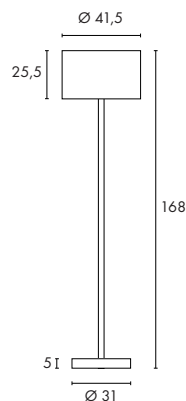

ADEGAN SL

850°

230~

IP44

Douille/Source :
E27/Eco. énergie (exclue)
jusqu'à max. Ø/L : 6/14 cm
25W max.

Matière :
Inox 304/PVC

Dimensions :
Câble-L : 1,5 m

Accessoires :
Fiche (incluse)

Coloris :
Inox/blanc

Référence :
228980

199,90 €

Source préconisée :
23W, 2700K, 1350lm, EEK=A
508970
14,90 €