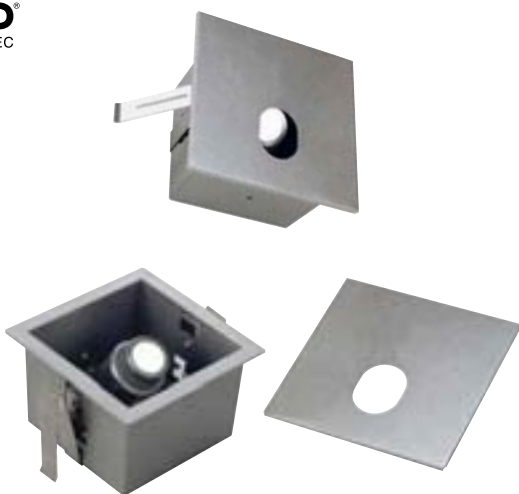

FRAME FOCUS LED Design by CDC

850° 350mA 1 pce

LED
LEDTEC

Source :
PowerLED (incluse)
1W

Matière :
Aluminium

Dimensions :
L/H/P : 9/9/6 cm
Câble-L : 44,5 cm

Accessoires :
Mini-Fiche (incluse)
Alimentation LED (exclue)

Indication :
Angle de LED réglable !
Câblage en série !

Coloris :
alu brossé
LED blanche
LED blanc chaud

Référence :
112801
112802

69,90 €

En cas de connexion de plusieurs
Frame Focus LED, vérifier la puissance
totale !
Autres alimentations à partir de la
page 592.

ACCESSOIRES pour Frame Focus LED

Boîte d'installation
L/H/P :
8,4/12,3/6,7 cm
Plastique
112781
14,90 €

Cadre de fixation
L/H : 13,5/13,5 cm
Acier poli
112780
9,00 €

Fiche de connexion
111850
9,00 €

Alimentation LED 3W, 350mA
464108
29,90 €