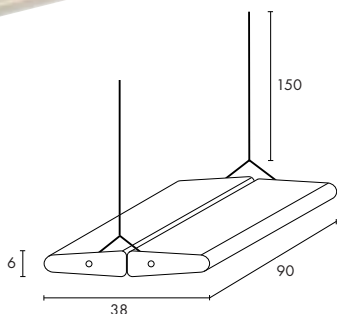

DURANZ

850°

230~

Câble nu.
Prévoir une patère Tron.

Douille/Source :
G5/T5 Eco. énergie (exclue)
2x 35W

Matière :
Aluminium/PMMA

Dimensions :
L/l/H : 151/18/4 cm

Accessoires :
Ballast (inclus)
Patère (exclue)

Coloris :
gris argent

Référence :
160874

239,90 €

Source préconisée :
35W, 3000K, 3320lm
548035
16,90 €/pièce
(voir colisage page 617)

ACCESSOIRES pour Duranz

Patère Tron
gris argent
Serre-câble (inclus)
L/l/H : 10/5,5/3 cm

Référence :
925190
19,90 €

WORKLIGHT WAVE 1

850°

230~

Déclinaison de gamme : page 167

Douille/Source :
G5/T5 Eco. énergie (exclue)
2x 39W

Matière :
Aluminium/PMMA

Accessoires :
Ballast (inclus)
Patère (incluse)

Indication :
Diffuseur acrylique.

Coloris :
gris argent

Référence :
157574

499,90 €

Source préconisée :
39W, 3000K, 3220lm
548039
11,90 €/pièce
(voir colisage page 617)