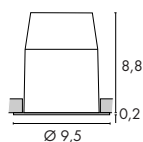

LED HORN

850° 700mA 3 pces 8,2 8,8 60° 0,17

LED
LEDTEC