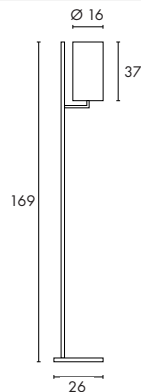

LASSON SL-1

850° 230~

Douille/Source :
E27/AGL (exclue)
40W max.
ou
E27/Eco. énergie (exclue)
Longueur max. : 14,5 cm

Matière :
Acier/Tissu

Dimensions :
L/I/H : 26/16/169 cm
Câble-L : 2 m

Accessoires :
Interrupteur à pied sur câble (inclus)

Coloris :
chrome/noir

Référence :
155610

179,90 €

Source préconisée :
20W, 2700K, 1150lm, EEK=A
508830
16,90 €