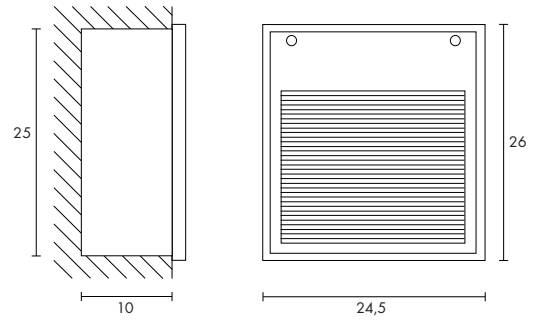

Schéma d'installation du
Downunder Out TC-D