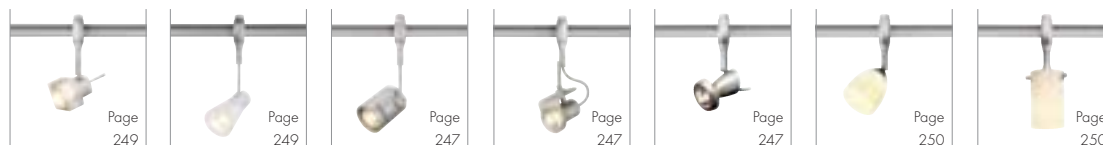

EASYTEC® II GRIS ARGENT

Luminaires pour
Easytec® II
gris argent