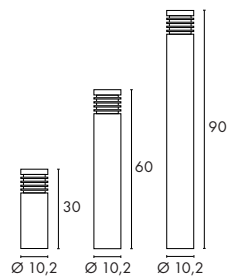

VAP SLIM 30 / 60 / 90

850° 230~

10-13

IP44

Douille/Source :
E27/Eco. énergie (exclue)
jusqu'à max. Ø/L : 5/12,5 cm
20W max.

Matière :
Inox 304

Coloris :
Inox brossé
VAP Slim 30

VAP Slim 60

VAP Slim 90

Référence :

230063

139,90 €

230066

169,90 €

230069

199,90 €

Source préconisée :
15W, 2700K, 800lm, EEK=A
508960
11,90 €