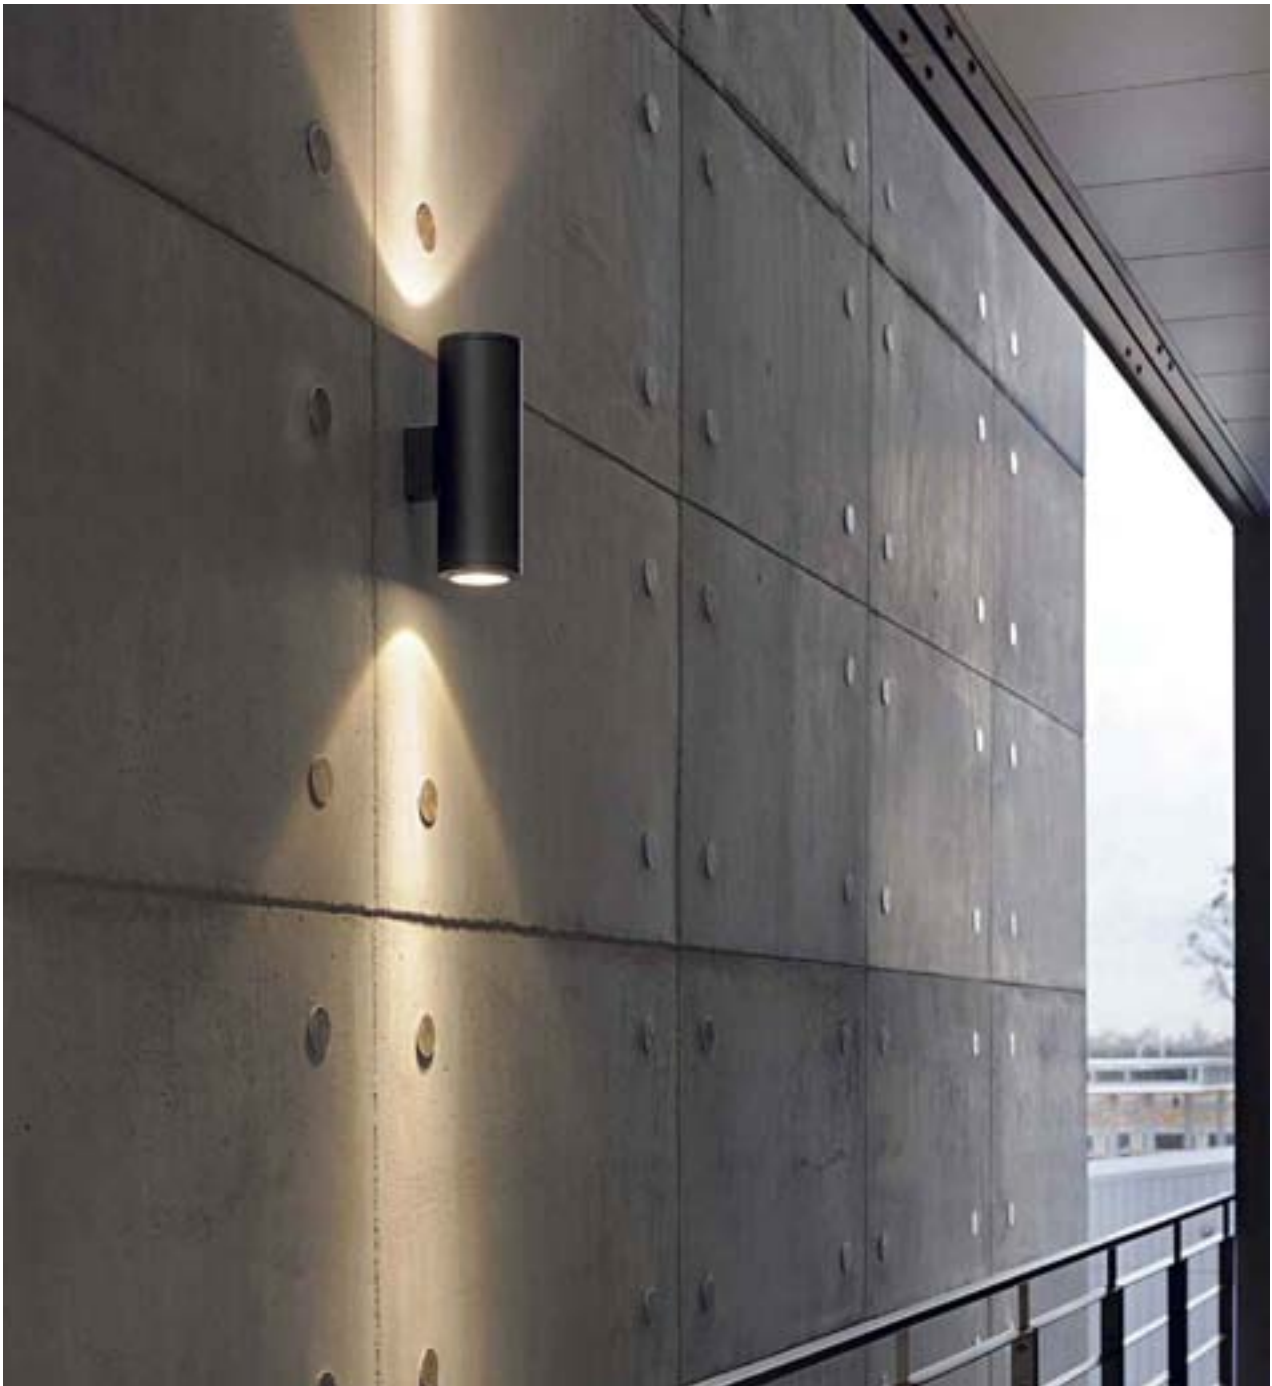

Référence :
227015

Matière :
Aluminium/verre

249,90 €

Dimensions :
L¹/L²/H/P : 8/15/15/20,5 cm

Source préconisée :
35W, 3000K, 3400lm
507035
64,90 €

Accessoires :
Ballast (inclus)

DARK ROX G8,5

850° 230~