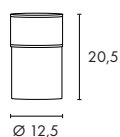

ROX ACRYL C

850°

230~

IP44