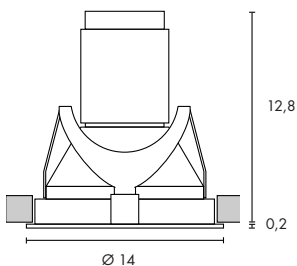

Beret GU6,5, Référence : 162144 / 69,90 €