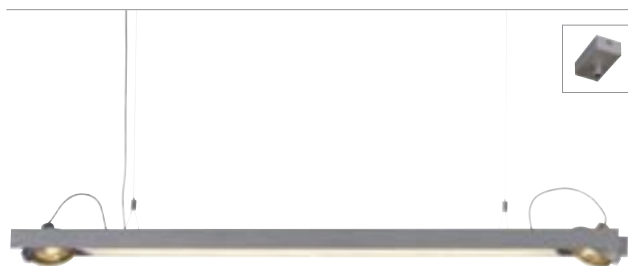

Les suspensions Long Grill et Work light sont équipées de grilles basse luminance adaptées au travail sur écran (norme DIN 5035-7). Elles apportent un éclairage optimal au poste de travail.

Déclinaison de gamme : page 185