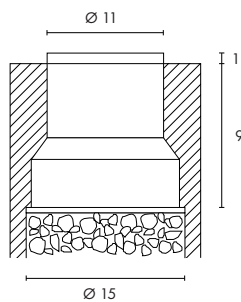

DASAR® ACRYL Design by CDC

850° 230-350mA LED 24 pcs ↓ 15 9 7-12 27,5°C 0,4 IP67

Source :
LED (include)
1,2W total

Matière :
PVC

Dimensions :
Spot-Ø/H : 11/10 cm

Indication :
Ne pas marcher dessus !

Accessoires :
Pot d'encastrement (inclus)
Alimentation LED (include)

Coloris :
blanc
LED blanche, 5000K

Référence :
228381

119,90 €