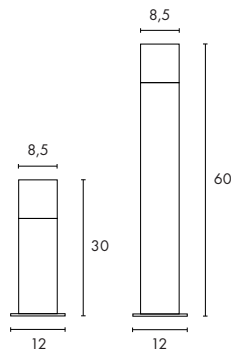

POLE CARRE C Design by CDC

850° 230~

Douille/Source :
E27/Eco. énergie (exclue)
jusqu'à max. Ø/L : 6/13 cm
20W max.

Matière :
Aluminium/Acrylique

Coloris :
alu brossé/laqué

Référence :
230716

199,90 €

Source préconisée :
15W, 2700K, 800lm, EEK=A
508960
11,90 €

GRAFIT WL

850° 230~

Douille/Source :
E27/Eco. énergie (exclue)
jusqu'à max. Ø/L : 6/11,5 cm
11W max.

Matière :
Aluminium/plastique

Dimensions :
Socle- L/H/P : 6,2/6,2/3 cm

Coloris :
anthracite

Référence :
231205

79,90 €

Source préconisée :
11W, 2700K, 530lm, EEK=A
508950
11,90 €

GRAFIT SL 30 / 60

850° 230~

Douille/Source :
E27/Eco. énergie (exclue)
jusqu'à max. Ø/L : 6/11,5 cm
11W max.

Matière :
Aluminium/plastique

Accessoires :
Boîte de connexion (incluse)

Coloris :
anthracite
Grafit SL 30

Grafit SL 60

Référence :
231215

84,90 €

231225

99,90 €

Source préconisée :
11W, 2700K, 530lm, EEK=A
508950
11,90 €

ACCESSOIRES pour Grafit SL 30 et SL 60

Piquet
Acier zingué
Produit-L : 48 cm

Référence :
231230
39,90 €

Les diffuseurs de la gamme Grafit sont satinés et fumés.