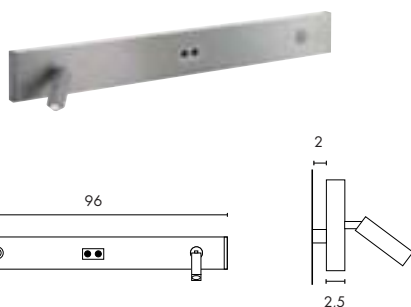

Douille/Source :
G5/T5 Eco. énergie (exclue)
21W
et
PowerLED (incluse)
3W

Matière :
Aluminium

Dimensions :
L/H/P : 96/12/16,2 cm

Accessoires :
Ballast (inclus)
Alimentation LED (incluse)
Interrupteur (inclus)

Indication :
2 allumages.
Le spot peut être installé à gauche ou à droite.

Coloris :
alu brossé
LED blanche
LED blanc chaud

Référence :

146231

146232

399,90 €

Source préconisée :
21W, 3000K, 1910lm
548021
9,90 €/pièce
(voir collage page 617)