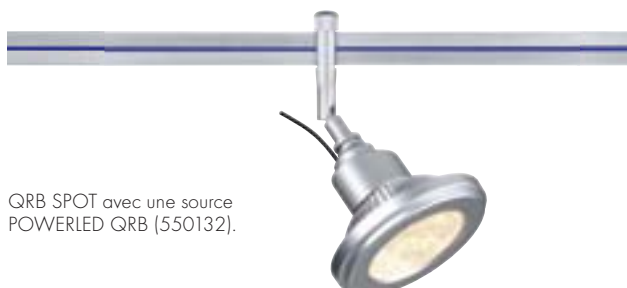

QRB SPOT

850°

12~

Douille/Source :
G53/QRB111 (exclue)
50W max. ou QRB LED

Coloris :
gris argent

Référence :
138342

49,90 €

Matière :
Aluminium

Source préconisée :
35W Eco. énergie ≈ 50W
545522, 24°, 3000K, 4500cd
19,90 €

Dimensions :
Ø/L : 6/16,5 cm

Accessoires :
Adaptateur Linux Light® (inclus)

QRB SPOT avec une source
POWERLED QRB (550132).