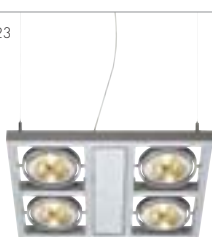

Déclinaison de gamme : page 123

Douille/Source :
G53/QRB111 (exclue)
4x 50W max.

Coloris :
gris argent

Référence :
154212

339,90 €

Matière :
Aluminium

Dimensions :
L/l/H : 35,5/45/3 cm
Patère-L/l/H : 7,4/4/2,5 cm

Source préconisée :
35W Eco. énergie Δ 50W
545522, 24°, 3000K, 4500cd
19,90 €

Accessoires :
Transformateur électronique (inclus)
Patère (incluse)

Peut être varié.

AIXLIGHT® DUO ES111 Design by CDC