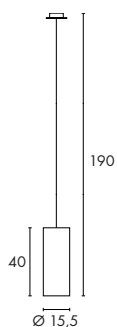

LASSON PD-2

850° 230~

Douille/Source :
E27/AGL (exclue)
40W max.
ou
E27/Eco. énergie (exclue)
Longueur max. : 14,5 cm

Matière :
Acier/Tissu

Dimensions :
Patère-Ø/H : 12/3 cm

Coloris :
Patère chrome
Diffuseur noir

Référence :

155380

69,90 €

Source préconisée :
20W, 2700K, 1150lm, EEK=A
508830

16,90 €