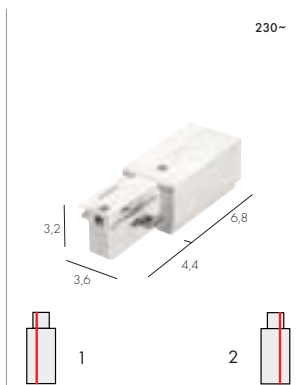

ACCESSOIRES pour Eutrac® rail 3 allumages

230~

16A max.

Alimentation 1,
terre gauche
noir
blanc

Référence :

145510
145511
19,90 €

gris argent

145514
29,90 €

Alimentation 2, terre droite

noir

145520

blanc

145521
19,90 €

gris argent

145524
29,90 €