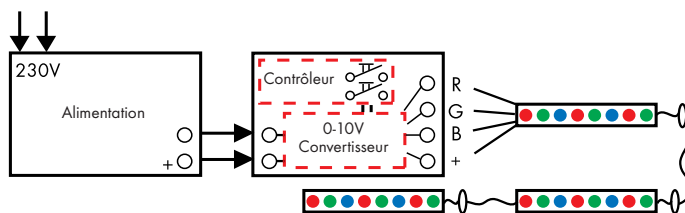

SCHÉMA DE CONNEXION

Avec Contrôleur LIM[®]2, Alimentation 100W et Convertisseur 3 canaux.

SCHÉMA DE CONNEXION

Avec Easy LIM[®] et son alimentation.

Easy LIM[®] LED avec contrôleur PWM intégré, 8 scènes pré-programmées avec sélection de l'enchaînement. Mémorisation des programmes, déport des boutons de programmation, connexion à une alim. 24V pour LED. Supporte 4A max au total. Max. 50W par cumul de bandeaux !