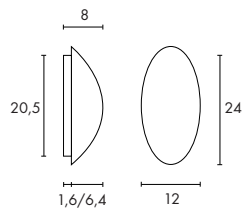

WL 103 E14

850° 230-

Douille/Source :
E14/AGL (exclue)
40W max.
ou
E14/Eco. énergie (exclue)
jusqu'à max. Ø/L : 4/13 cm

Matière :
Acier/verre

Coloris :
Verre satiné
blanc

Référence :
155240
49,90 €

Source préconisée :
11W, 2700K, 530lm, EEK=A
508810
14,90 €