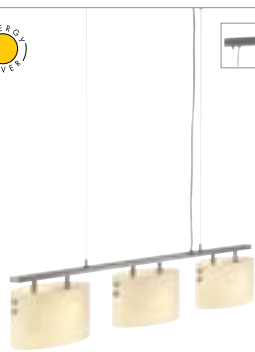

ROVEN

850°

230~

1,5m

Douille/Source :
E14/AGL (exclue)
3x 40W max.
ou
E14/Eco. énergie (exclue)
jusqu'à max. Ø/L : 5/12 cm

Matière :
Acier/verre satiné

Dimensions :
L/l/H : 121/12,5/20,5 cm
Diffuseur-L/l : 29,5/12,5 cm
Patère-L/l/H : 6,5/5/4 cm

Accessoires :
Patère (incluse)

Coloris :
métal brossé/blanc

Référence :
133600

329,90 €

Source préconisée :
11W, 2700K, 530lm, EEK=A
508810
14,90 €