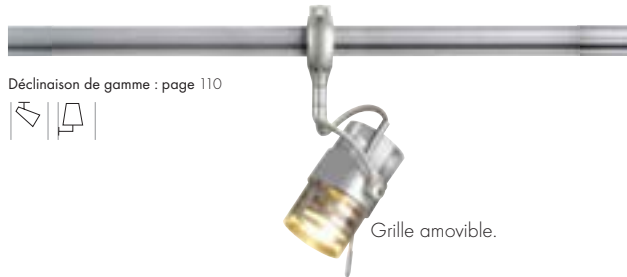

LIMA

850° 230~

Douille/Source :
GU10/GU10 (exclue)
50W max. ou GU10 LED

Coloris :
gris argent

Référence :
184492

Matière :
Aluminium

Source préconisée :
35W Eco. énergie $\approx$ 50W
20°, 2800K, 1200cd
575370
8,90 €

79,90 €

Dimensions :
L/l/P : 22/10/12 cm
Verre- $\varnothing$: 6 cm

Accessoires :
Adaptateur Easytec® II (inclus)