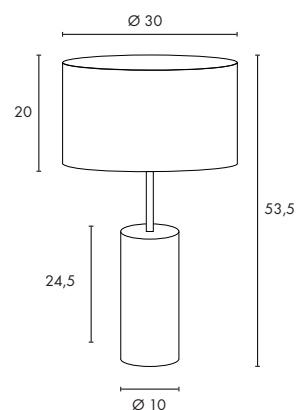

DECREDO

850°

230~

Douille/Source :
E27/AGL (exclue)
60W max.
ou
E27/Eco. énergie (exclue)
Longueur max. : 14,5 cm

Matière :
Diffuseur : Tissu
Base : acier/cuir

Dimensions :
Câble-L : 1,85 m

Accessoires :
Interrupteur sur câble (inclus)

Coloris :
métal brossé
Diffuseur noir

Référence :
155440
149,90 €

Source préconisée :
15W, 2700K, 800lm, EEK=A
508820
16,90 €