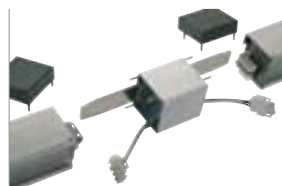

ACCESSOIRES pour Q-Line

Connecteur droit

blanc/chrome
alu naturel
Câble-L : 20 cm (inclus)
L/l/H : 6/5,7/5,1 cm

Référence :

155051
155052

29,90 €

Pour assembler 2 Profils Q-Line.