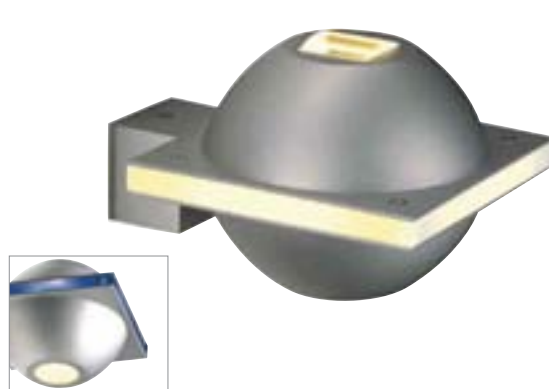

UFO BEAM Design by CDC

850° 230~ ← 0,45 IP44

Douille/Source :
G9/G9 (exclue)
40W max.

Coloris :
gris argent
blanc
bleu

Référence :
151751
151757

Matière :
Aluminium
Lentille : verre
Diffuseur polycarbonate

99,90 €

Dimensions :
L/H/P : 10,5/13/16,4 cm
Patère-L/l/H : 7/3,5/5,5 cm

Source préconisée :
33W Eco. énergie $\leq$ 40W
2700K, 460lm, EEK=C
519451
9,90 €