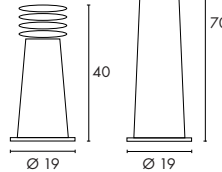

Accessoires :
Fixations (incluses)

Source préconisée :
11W, 2700K, 580lm, EEK=A
508211
11,90 €

Indication :
Chaque Rusty est unique !

RUSTY CARREE 40 / RUSTY CARREE 70 Design by CDC

850°

230~

IP55

Douille/Source :
E27/Eco. énergie (exclue)
jusqu'à max. Ø/L : 4,8/13,5 cm
11W max.