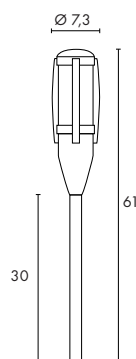

BELPA II, TÊTE

850° 230~

IP55

Douille/Source :
E27/Eco. énergie (exclue)
jusqu'à max. Ø/L : 5,2/17,5 cm
24W max.

Matière :
Aluminium
Diffuseur polycarbonate

Dimensions :
Câble-L : 2 m

Accessoires :
Grille (incluse)

Coloris :
gris argent

Référence :
228902

129,90 €

Source préconisée :
23W, 2700K, 1350lm, EEK=A
508970
14,90 €