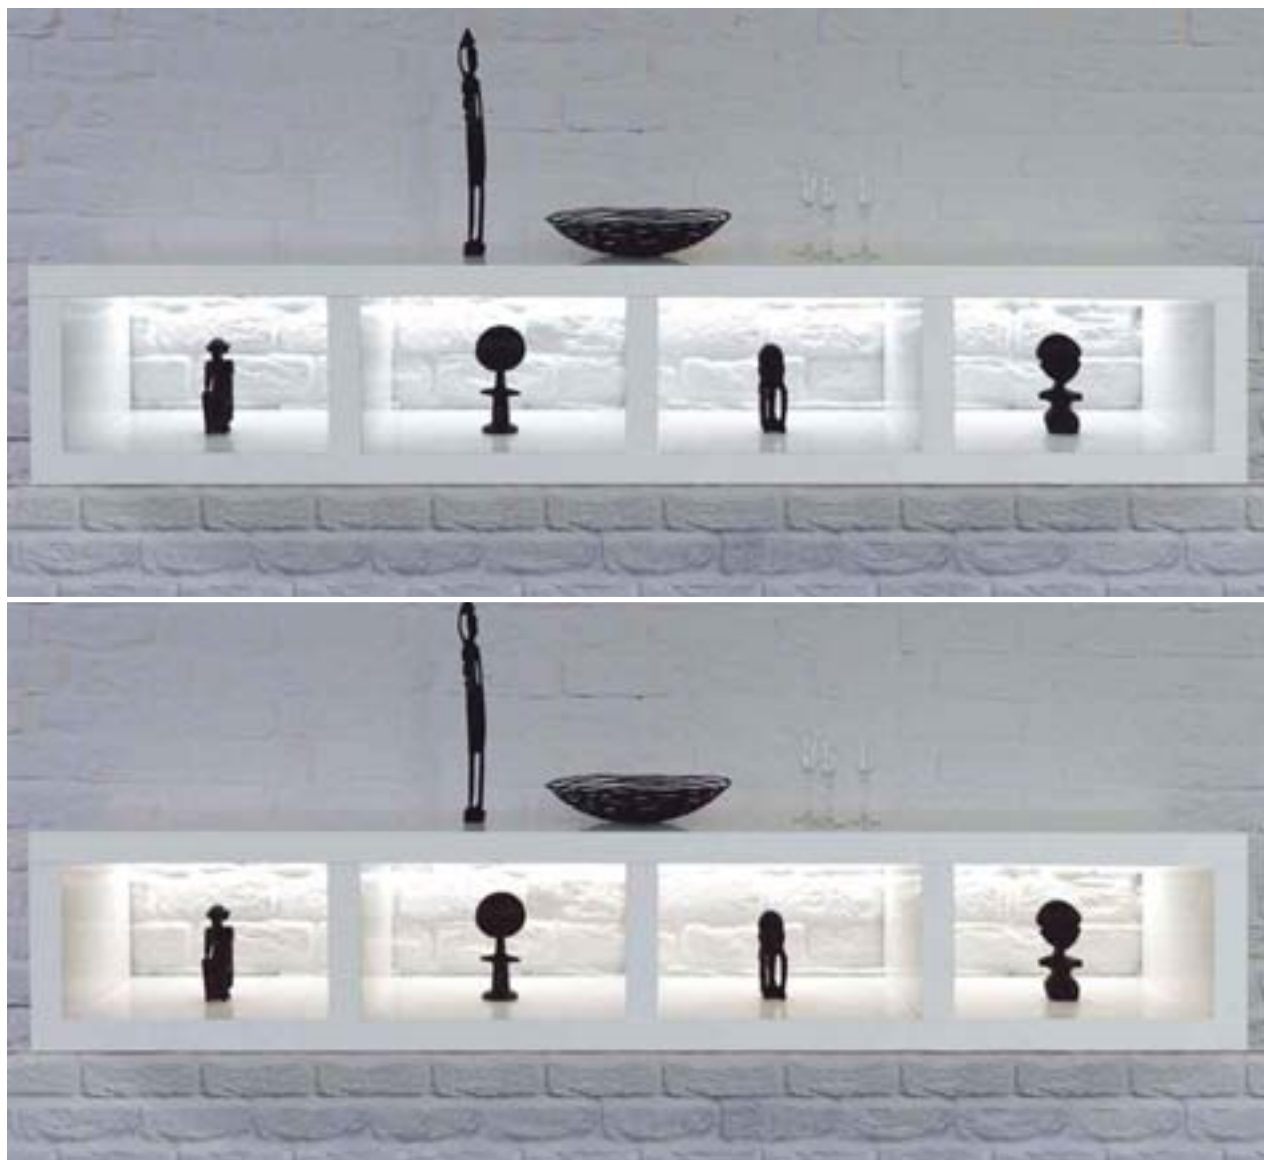

BANDEAU LED DAYLIGHT 24V=

Source :
SMD LED (incluse)

Connexion préconisée :
Power LIM®2 RGB
Contrôleur Maître 24V=
470581
229,90 €

Connexion préconisée :
Power LIM®2 RGB
Contrôleur Esclave 24V=
470582
189,90 €

Connex. préconisée :
Télécommande pour
Contrôleur Maître
470520
69,90 €

Accessoires :
Alimentation (exclue)
Connecteur direct (inclus)

Indication :
Équipé de 10 LED blanches et 20 LED
blanc chaud.
Incompatible avec un système de rail !
Maximum 50W par cumul de
bandeaux.

ACCESSOIRES pour Bandeau LED Daylight

Câble d'alimentation
Câble-L : 0,5 m
550261 ▼
4,00 €

Connecteur flex, 10 pièces
Câble-L : 5 cm
550262 ▼
26,90 €

Clips rapides
100 pièces
550191
29,90 €

Référence	Description	Couleur de la LED	Tension	Puissance	Espace entre les LED en cm	LED par bandeau	LED par m	Longueur en cm	Largeur en cm	Hauteur en cm	Durée de vie	Sécable	Prix
550260 ▼	Bandeau LED Daylight	blanche/blanc chaud	24V DC	3W	2,5	30	111	26,5	1,4	0,9	20000 h	-	29,90 €