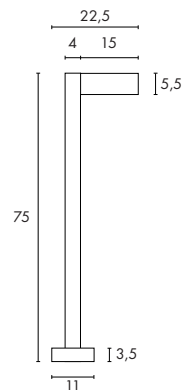

QUADRASYL SL 75

850° 230~ IP44

Douille/Source :
GX53/GX53 Eco. énergie (exclue)
11W max.

Matière :
Aluminium

Dimensions :
L/l/H : 22,5/19/75 cm

Accessoires :
Kit pièces à sceller (inclus)

Coloris :
gris argent
anthracite

Référence :
232294
232295

129,90 €

Source préconisée :
9W, 2700K, 260lm
508860
29,90 €

ACCESSOIRES pour QuadrasyL SL 75

Boîte de connexion IP68 Référence :
Plastique 228730
3 pôles
Ø/L : 2,7/11,5 cm 14,90 €