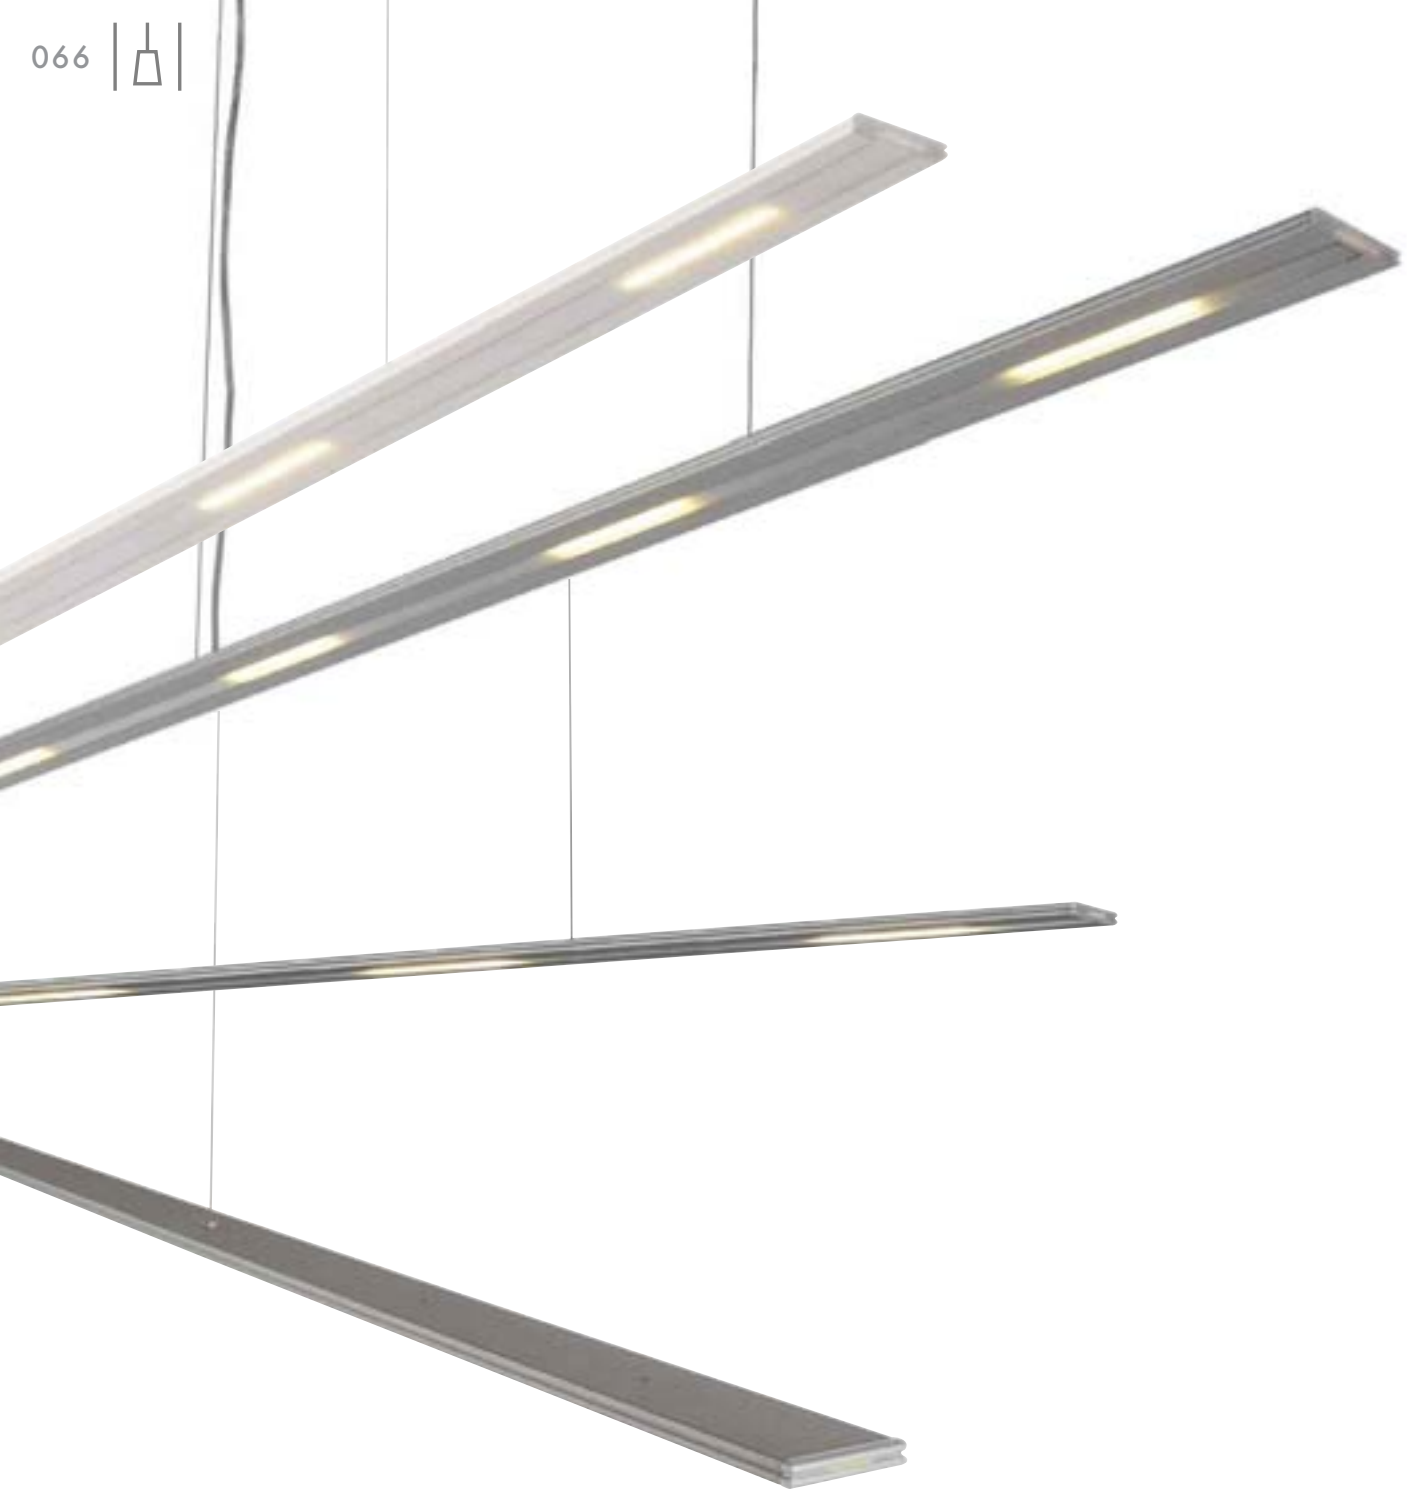

066

CYGNIS PD-1 Design by CDC

850°

230~

Douille/Source :
LED Line (incluse)
4x 4W, 16W total

Matière :
Aluminium

Dimensions :
L/l/H : 121/5/0,9 cm
Patère-L/l/H : 54/4,2/4,2 cm

Accessoires :
Alimentation LED (incluse)

Coloris :
LED blanc chaud,
3000K, Ra80+
blanc mat
gris argent

Référence :

157561
157564

419,90 €