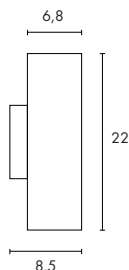

ENOLA B UP-DOWN

850°

230~

Douille/Source :
GU10/GU10 (exclue)
jusqu'à max. L : 8,5 cm
50W max. ou GU10 LED ou Fluo

Matière :
Aluminium/acier

Dimensions :
L/H/P : 6,8/22/8,5 cm

Coloris :
blanc
gris argent/noir

Référence :
151801
151804

99,90 €

Source préconisée :
11W Eco. énergie, 2700K, 220lm
508920
19,90 €

Source préconisée :
PowerLED 4W, 25°, 600cd, 240lm
560013, 3000K
49,90 €