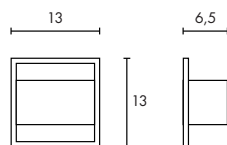

DACU UP-DOWN LED BEAM

850° $\frac{230}{350}$ 2 pces Faisc.haut 8° Faisc.bas 20° 0,55

Source :
PowerLED (include)
2x 1W

Coloris :
gris argent
LED blanche
LED blanc chaud

Référence :
227251
227252

Matière :
Aluminium

179,90 €

Accessoires :
Alimentation LED (include)