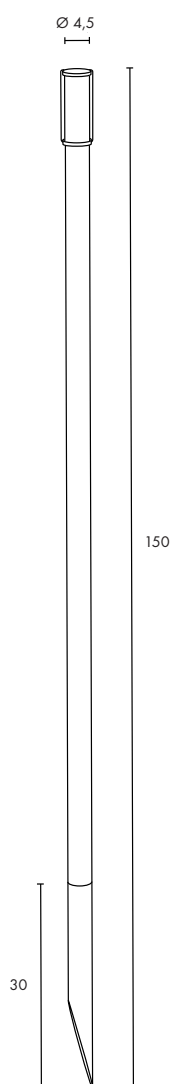

NAILS APPLIQUE Design by CDC

850°

230~

IP44

Douille/Source :
G9/G9 (exclue)
40W max.

Matière :
Inox 304

Accessoires :
Diffuseur verre (inclus)

Coloris :
Inox

Référence :
229132

119,90 €

Source préconisée :
33W Eco. énergie $\triangleq$ 40W
2700K, 460lm, EEK=C
519451
9,90 €

NAILS 30 Design by CDC

850°

230~

IP44

Douille/Source :
G9/G9 (exclue)
40W max.

Matière :
Inox 304

Accessoires :
Diffuseur verre (inclus)

Coloris :
Inox

Référence :
229142

119,90 €

Source préconisée :
33W Eco. énergie $\triangleq$ 40W
2700K, 460lm, EEK=C
519451
9,90 €

NAILS PIQUET Design by CDC

850°

230~

IP44