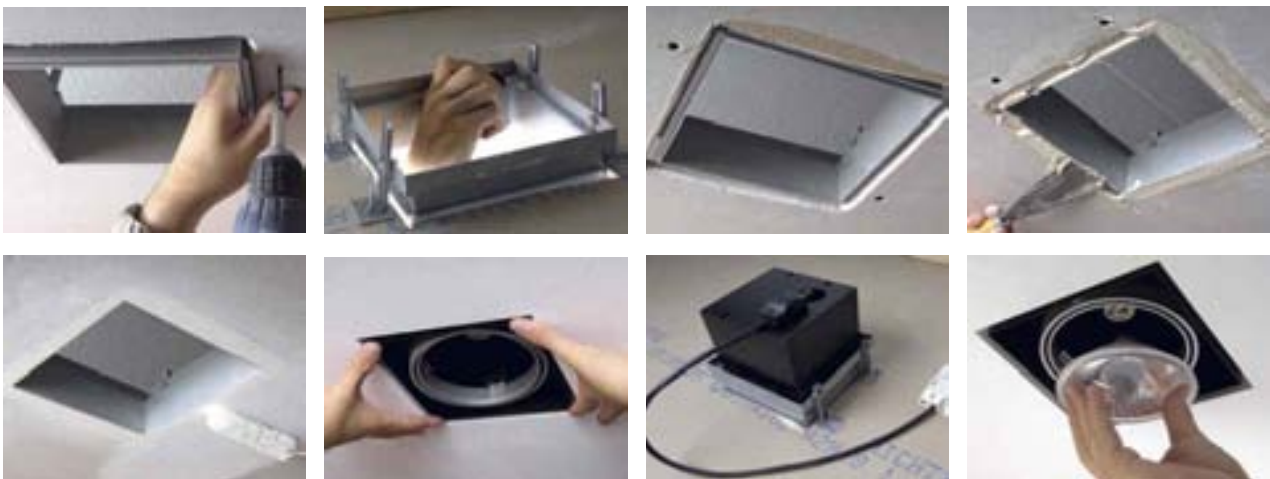

AIXLIGHT® PRO

LE SYSTEME AIXLIGHT® PRO en 6 étapes

1. Choisir un cadre d'encastrement selon la taille désirée / le design / la hauteur, avec ou sans collerette.

4. Pour certains modules, un verre de protection peut être ajouté.

2. Choisir le module...

5. Choisir une alimentation/un transformateur/un ballast selon la puissance de la source.

3. ... et la source adaptée.

6. Si vous utilisez une source E27, Britespot ES111 ou le module G12, prévoir un câble de connexion.