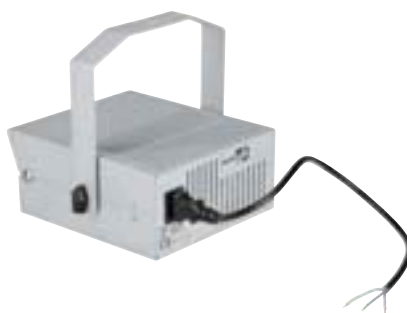

HQI-TS Flood 70 (150312) avec patère.

HQI-TS Flood 70 (150302) sans adaptateur
3 allumages.