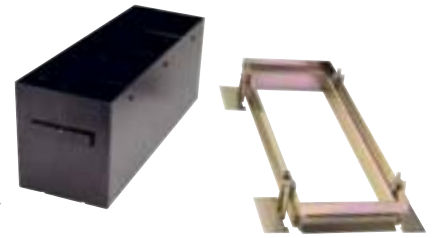

Référence : 115153 / 199,90 €

AIXLIGHT® PRO SANS COLLERETTE cadre d'installation Design by CDC

Matière :
Acier

Accessoires :
Cadre d'encastrement (inclus)

Indication :
Épaisseur max. du support d'encastrement : 20 mm.
Convient pour tous les modules Aixlight® Pro.

Référence	Description	Couleur	Longueur en cm	Largeur en cm	Hauteur en cm	Dimensions encast. en cm	Prof. encast. en cm	Épaisseur du support d'encastrement	Poids	Prix
115151	Aixlight® Pro 1 Sans collerette	noir	15,5	15,5	18,5	19,0/19,0	23,0	max 20,0 mm	2,15 kg	99,90 €
115152	Aixlight® Pro 2 Sans collerette	noir	31,5	15,5	18,5	35,0/19,0	23,0	max 20,0 mm	3,50 kg	149,90 €
115153	Aixlight® Pro 3 Sans collerette	noir	46,5	15,5	18,5	50,0/19,0	23,0	max 20,0 mm	4,80 kg	199,90 €

Modules Aixlight® Pro pages 330-331.