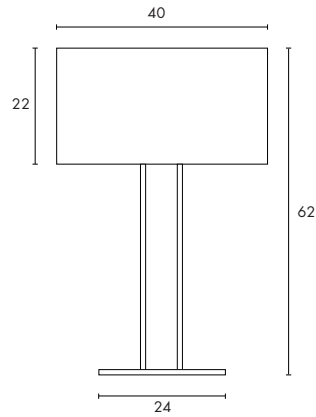

Douille/Source :
E27/AGL (exclue)
60W max.
ou
E27/Eco. énergie (exclue)
Longueur max. : 14 cm

Matière :
Diffuseur : Tissu
Base : acier

Dimensions :
L/l/H : 20/40/62 cm
Câble-L : 2 m

Accessoires :
Interrupteur sur câble (inclus)