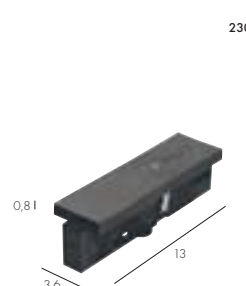

145524
29,90 €

230~

16A max.

Alimentation

noir

blanc

Référence :

145530
145531
39,90 €