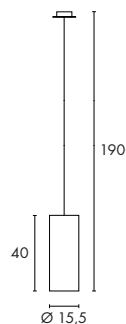

SOPRANA PD-3

850° 230~

Douille/Source :
E27/AGL (exclue)
40W max.
ou
E27/Eco. énergie (exclue)
Longueur max. : 14,5 cm

Matière :
Acier/Tissu

Dimensions :
Patère-Ø/H : 12/3 cm

Coloris :
Patère chrome
Diffuseur blanc
Diffuseur beige

Référence :

155382

155383

69,90 €

Source préconisée :
20W, 2700K, 1150lm, EEK=A
508830
16,90 €