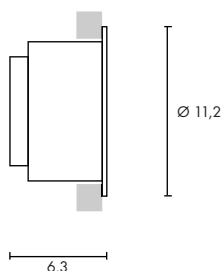

GILALED

850° 700mA LED 2 pcs 355° 190° 10,2 5,9 0,36