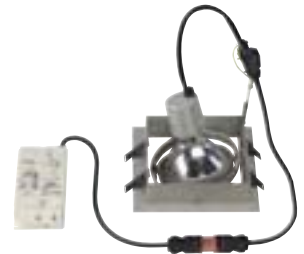

KITS HQI DOWNLIGHT