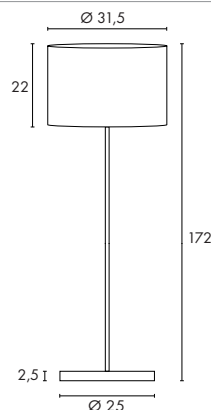

MALANG SL-1

850°

230~

Douille/Source :
E27/AGL (exclue)
60W max.
ou
E27/Eco. énergie (exclue)
jusqu'à max. Ø/L : 5,5/12,5 cm

Matière :
Acier/verre satiné

Dimensions :
Câble-L : 1,5 m

Accessoires :
Interrupteur à pied sur câble (inclus)

Coloris :
chrome/verre satiné

Référence :
146962

289,90 €

Source préconisée :
15W, 2700K, 800lm, EEK=A
508960
11,90 €