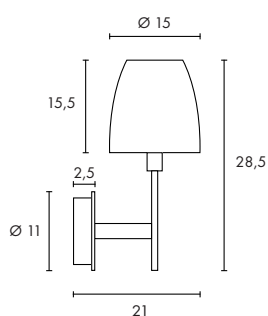

Douille/Source :
E14/AGL (exclue)
40W max.

ou
E14/Eco. énergie (exclue)
jusqu'à max. Ø/L : 5/11,5 cm

Matériau :
Acier/verre satiné

Dimensions :
Produit-Ø/H/P : 15/28,5/21 cm
Diffuseur-Ø/H : 15/15,5 cm
Patère-Ø/H : 11/2,5 cm

Coloris :
chrome/verre satiné

Référence :
146922

89,90 €

Source préconisée :
7W, 2700K, 285lm, EEK=A
508800
14,90 €