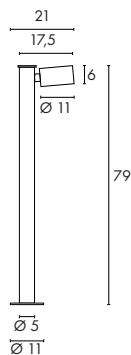

Douille/Source :
GX53/GX53 Eco. énergie (exclue)
9W max.

Matière :
Inox 304

Dimensions :
L/l/H : 21/11/79 cm

Accessoires :
Fixations (incluses)

Coloris :
Inox

Référence :
230071

179,90 €

Source préconisée :
9W, 2700K, 260lm
508860
29,90 €