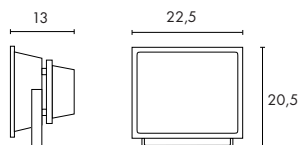

ACCESSOIRES pour LED Extérieur Beam 30W