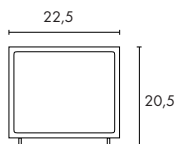

RGB FLOOD 30W

850° 230~