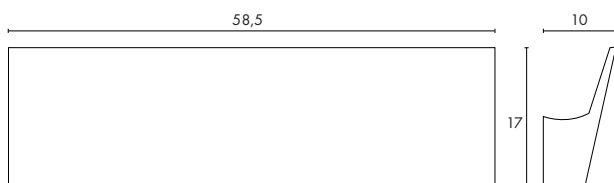

SOLF T5 Design by FGL

850° 230~ 2,0g

Douille/Source :
G5/T5 Eco. énergie (exclue)
24W

Matière :
Aluminium

Accessoires :
Ballast (inclus)

Indication :
Peut être installé source vers le haut
ou vers le bas.

Coloris :
blanc/chrome

Référence :
157611

269,90 €

Source préconisée :
24W, 3000K, 1700lm
548024
9,90 €/pièce
(voir colisage page 617)