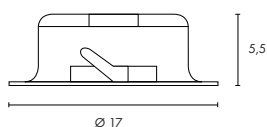

Source :
LED (incluse)
8W total

Matière :
Plastique

Dimensions :
Ø/H : 17/5,5 cm

Accessoires :
Alimentation LED (incluse)

Coloris :
gris argent
LED blanche
LED blanc chaud

blanc
LED blanche
LED blanc chaud