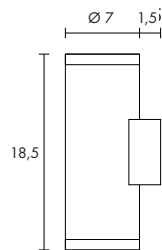

ROX LED UP-DOWN Design by CDC

850° 230~ mA 700 LED 2 pces 45° ← 0,9 IP44

LED
LEDTEC

Source :
PowerLED (incluse)
2x 3W

Matière :
Aluminium

Accessoires :
Alimentation LED (incluse)

Coloris :
alu brossé/laqué
LED blanche
LED blanc chaud

Référence :

228731

228732

199,90 €