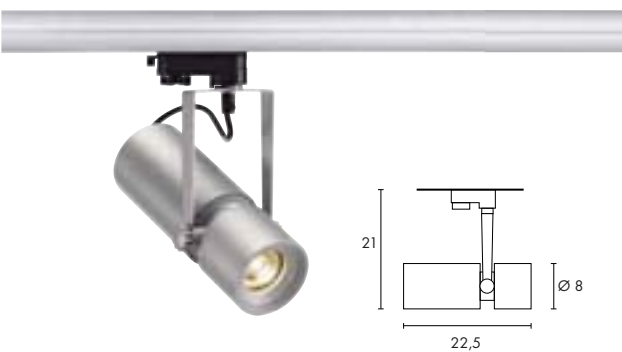

EURO SPOT MR16

850° 230~ 12~ 350° 70° 0,92

Douille/Source :
GU5,3/MR16 (exclue)
50W max.

Matière :
Aluminium

Accessoires :
Adaptateur 3 allumages (inclus)
Transformateur (inclus)

Coloris :
noir
blanc
gris argent

Référence :
153480
153481
153484

109,90 €

Source préconisée :
XENON
50W, 40°, 2700K, 1400cd
539540
6,90 €