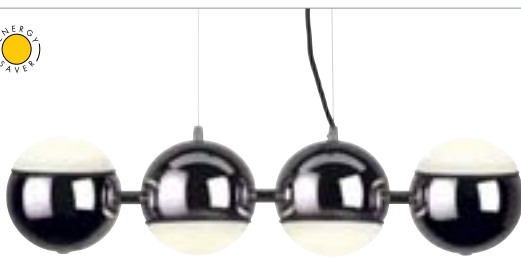

LIGHT EYE VERRE 4 Design by CDC

850° 230~

Les boules des extrémités sont orientables à 180°.
Patère chrome, câble textile noir.

Douille/Source :
GX53/GX53 Eco. énergie (exclue)
4x 9W max.

Matière :
Acier/verre

Dimensions :
L/l/H : 68/15/16,8 cm
Patère-Ø/H : 8,5/2 cm

Accessoires :
Patère (incluse)

Coloris :
chrome
verre satiné

Référence :
133552

299,90 €

Source préconisée :
9W, 2700K, 260lm
508860
29,90 €