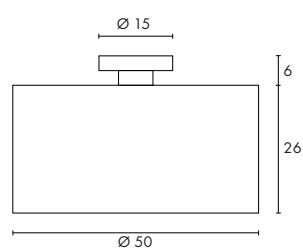

SOPRANA CL-1 Plafonnier

850° 230~

Douille/Source :
E27/AGL (exclue)
3x 60W max.
ou
E27/Eco. énergie (exclue)
Longueur max. : 14,5 cm

Matière :
Acier/Tissu
Disque : verre acrylique

Dimensions :
Produit-Ø/H : 50/32 cm

Coloris :
Patène chrome
Verre acrylique satiné
Diffuseur blanc
Diffuseur beige

Référence :
155372
155373

174,90 €

Source préconisée :
23W, 2700K, 1350lm, EEK=A
508970
14,90 €