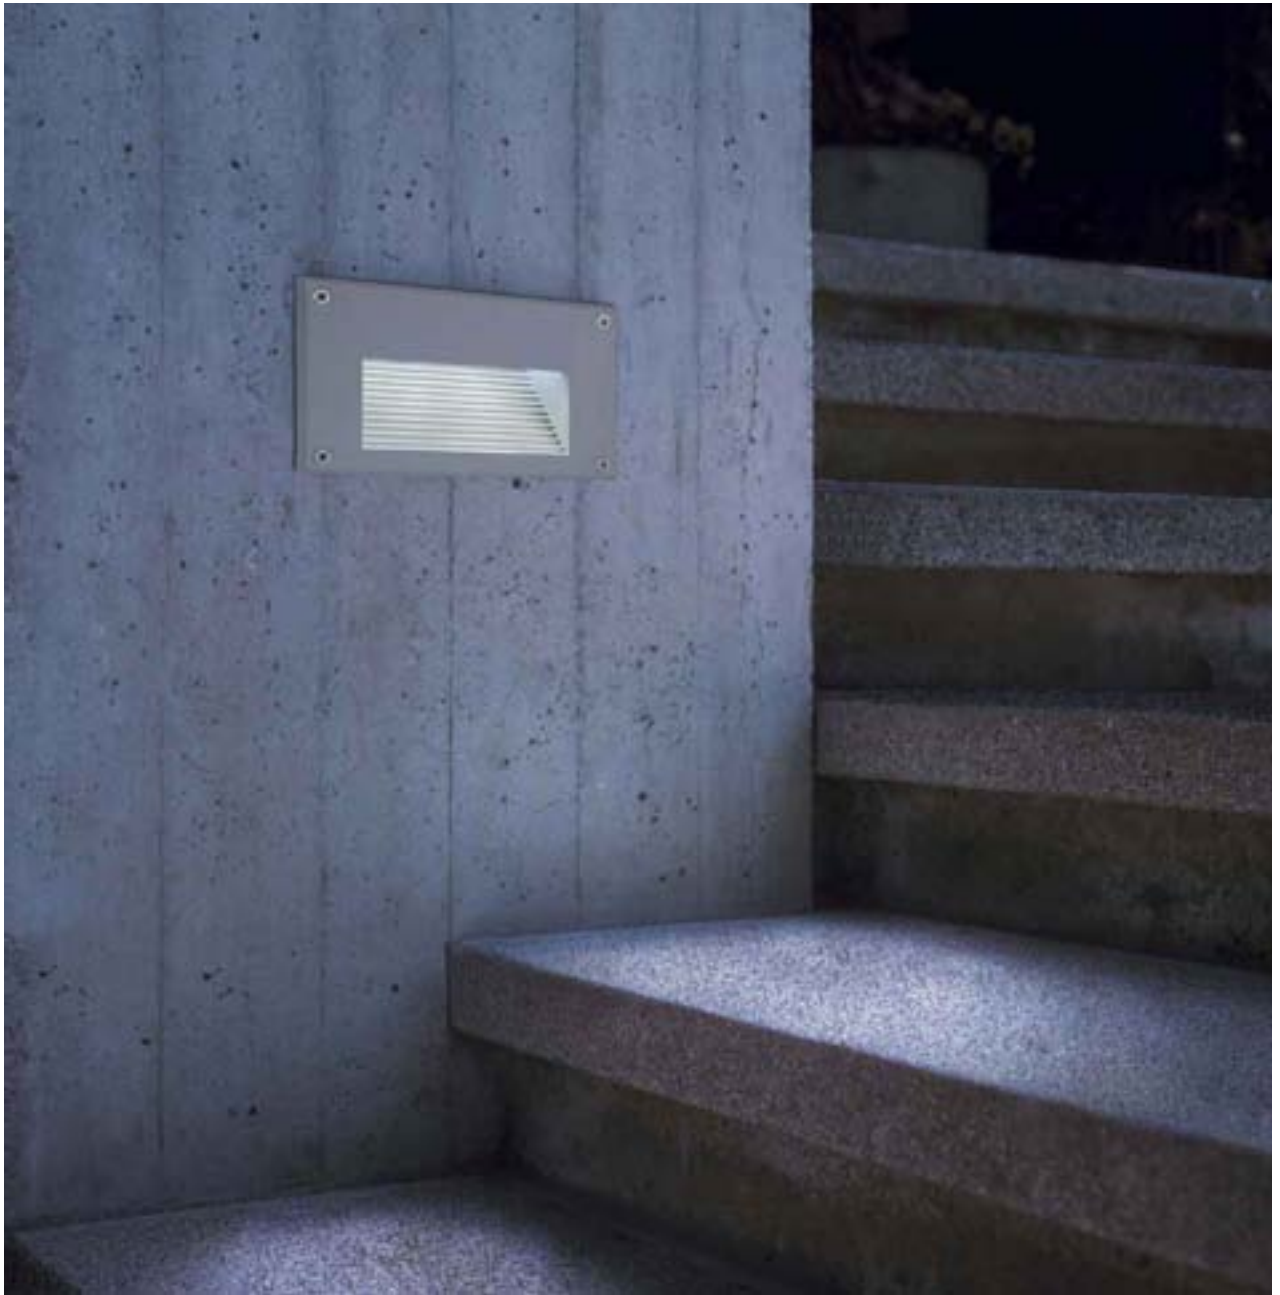

BRICK 18 LED

850° 230~ 18 pces 10/16 7,5 0,8 IP54

Source :
LED (incluse)
3,6W total

Matière :
Aluminium

Dimensions :
L/H/P : 17/10,5/7 cm

Accessoires :
Pot d'encastrement (inclus)

Coloris :
gris argent
LED blanche
LED blanc chaud

Référence :
229701
229702

89,90 €

BRICK LED 16 INOX

850° 230~ 16 pces 16/5,6 9 0,5 IP44

Source :
LED (incluse)
1W total

Matière :
Inox 304/plastique

Dimensions :
L/H/P : 17/6,8/8 cm

Accessoires :
Pot d'encastrement (inclus)

Coloris :
Inox brossé
LED blanche
LED blanc chaud
LED bleue

Référence :
230231
230232
230237

79,90 €