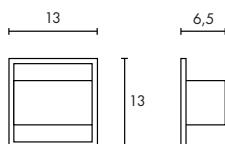

DACU UP-DOWN

850° 230~

IP44

Douille/Source :
G9/G9 (exclue)
40W max.

Matière :
Aluminium

Coloris :
gris argent
alu brossé

Référence :
227132
227136

74,90 €

Source préconisée :
33W Eco. énergie Δ 40W
2700K, 460lm, EEK=C
519451
9,90 €