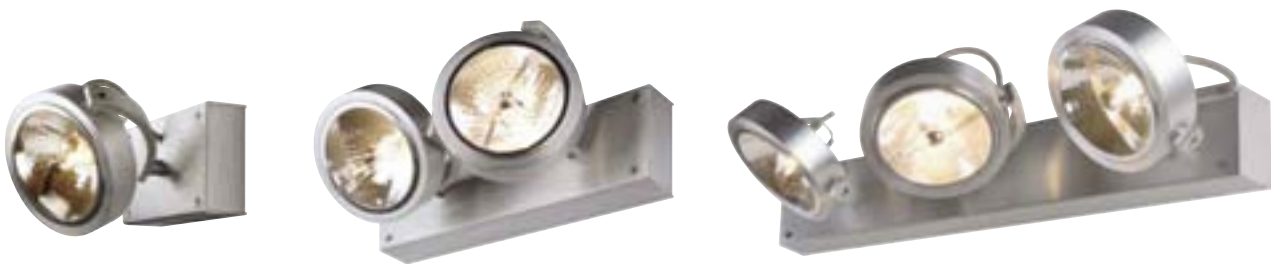

Coloris :
gris argent

Référence :
154262

129,90 €

Matière :
Aluminium

Dimensions :
L/l/H : 25,5/19/3 cm

Source préconisée :
35W Eco. énergie \leq 50W
24°, 3000K, 4500cd
545522
19,90 €

Accessoires :
Transformateur électronique (inclus)