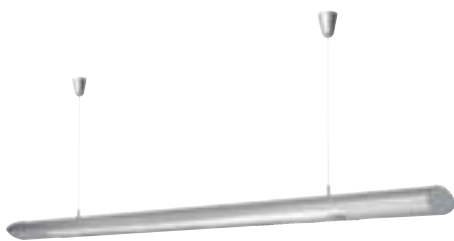

HANG UP

850°

230~

Suspension fluorescente munie d'un réflecteur haute qualité, avec grille anti-éblouissement.
Peut être monté en série.

Douille/Source :
G13/T8 Eco. énergie (exclue)
2x 36W

Coloris :
gris argent

Référence :
160802

169,90 €

Matière :
Aluminium

Dimensions :
L/l/H : 161/13/7 cm

Accessoires :
Ballast (inclus)
Patère (exclue)
Câble d'alimentation (exclu)

ACCESSOIRES pour Hang Up

Kit de connexion
gris argent

Référence :
160812

Connecteur mécanique
pour 2 Hang Up.

29,90 €

Coude
gris argent
L/l/H : 18/18/7 cm

Référence :
160822
49,90 €

Patère Tron
gris argent
L/l/H : 10/5,5/3 cm
Serre-câble (inclus)

Référence :
925190
19,90 €