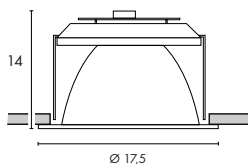

LED DOWNLIGHT 15W

850°

1200mA

19 pces

15,5

15

90°

0,7