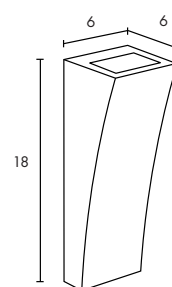

Delwa /Delwa Blue