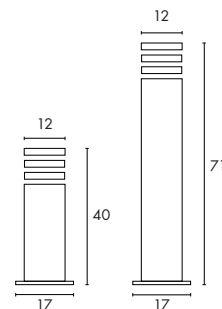

Douille/Source :
E27/Eco. énergie (exclue)
jusqu'à max. Ø/L : 4,8/13,5 cm
11W max.

Coloris :
Fonte rouillée
Rusty Carrée 40

Référence :

229420

239,90 €

Matière :
Fonte rouillée
Diffuseur polycarbonate

Rusty Carrée 70

229421

299,90 €

Accessoires :
Fixations (incluses)

Source préconisée :
11W, 2700K, 580lm, EEK=A
508211
11,90 €

Indication :
Chaque Rusty est unique !