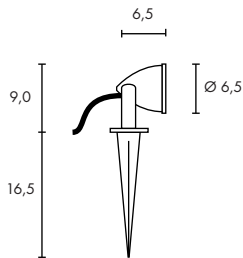

Source :
PowerLED (incluse)
3,3W (230V LED)

Coloris :
gris argent
LED blanche
LED blanc chaud

Référence :

231021
231022

Matière :
Aluminium/piquet plastique

109,90 €

Accessoires :
Fiche (incluse)
Câble-L : 1,5 m

NAUTILUS PIQUET LED

850° ~~230~~~ ~~350~~ 3 pces 270° 60° 0,7 IP44

LED
LEDTEC