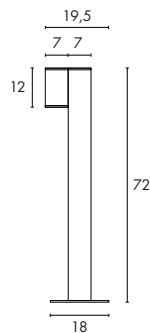

CUBIC PATHLIGHT L

850° 230~

Douille/Source :
GU10/Eco. énergie (exclue)
jusqu'à max. L : 8,5 cm
ou GU10/GU10 (exclue)
35W max.

Matière :
Aluminium

Coloris :
gris argent

Référence :
232554

249,90 €

Source préconisée :
11W Eco. énergie, 2700K, 220lm
508920
19,90 €

Source préconisée :
PowerLED 4W, 25°,
600cd, 240lm, 3000K
560013
49,90 €