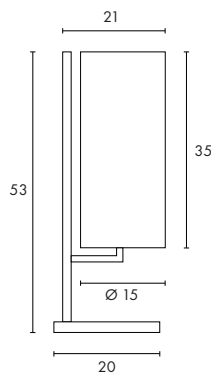

LASSON TL-1

850° 230~

Douille/Source :
E27/AGL (exclue)
40W max.
ou
E27/Eco. énergie (exclue)
Longueur max. : 14,5 cm

Matière :
Acier/Tissu

Dimensions :
L/I/H : 21/15/53 cm
Câble-L : 2 m

Accessoires :
Interrupteur sur câble (inclus)

Coloris :
chrome/noir

Référence :
155600

89,90 €

Source préconisée :
20W, 2700K, 1150lm, EEK=A
508830
16,90 €

LASSON SL-1

850° 230~