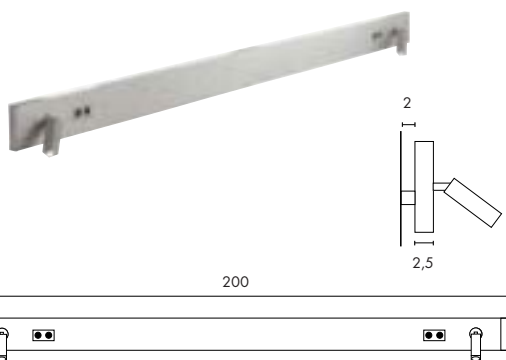

Référence :
 157404

79,90 €

Matière :
 Aluminium

Dimensions :
 L/H/P : 30/4,5/13,5 cm

Source préconisée :
 48W Eco. énergie ± 60W
 2700K, 750lm, EEK=C
 519206
 3,90 €

TIDUR

850° 230~

Douille/Source :
G5/T5 Eco. énergie (exclue)
2x 21W
et
PowerLED (incluse)
2x 3W