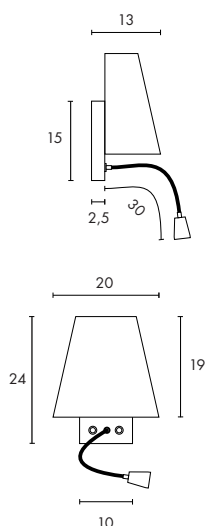

COUPA FLEXLED

850° $\frac{230}{mA}$ 350 LED 1 pce $\frac{30^\circ}{LED}$ 1,3

Douille/Source :
G9/G9 (exclue)
40W max.
ou
G9/Eco. énergie (exclue)
jusqu'à max. L : 9 cm
et
PowerLED (incluse)
1W

Matière :
Acier/verre

Accessoires :
Alimentation LED (incluse)
Interrupteur (inclus)

Indication :
Possibilité 2 allumages séparés.

Coloris :
chrome/blanc
LED blanc chaud

Référence :
149452

179,90 €

Source préconisée :
9W, 2700K, 405lm, EEK=A
508940
12,90 €