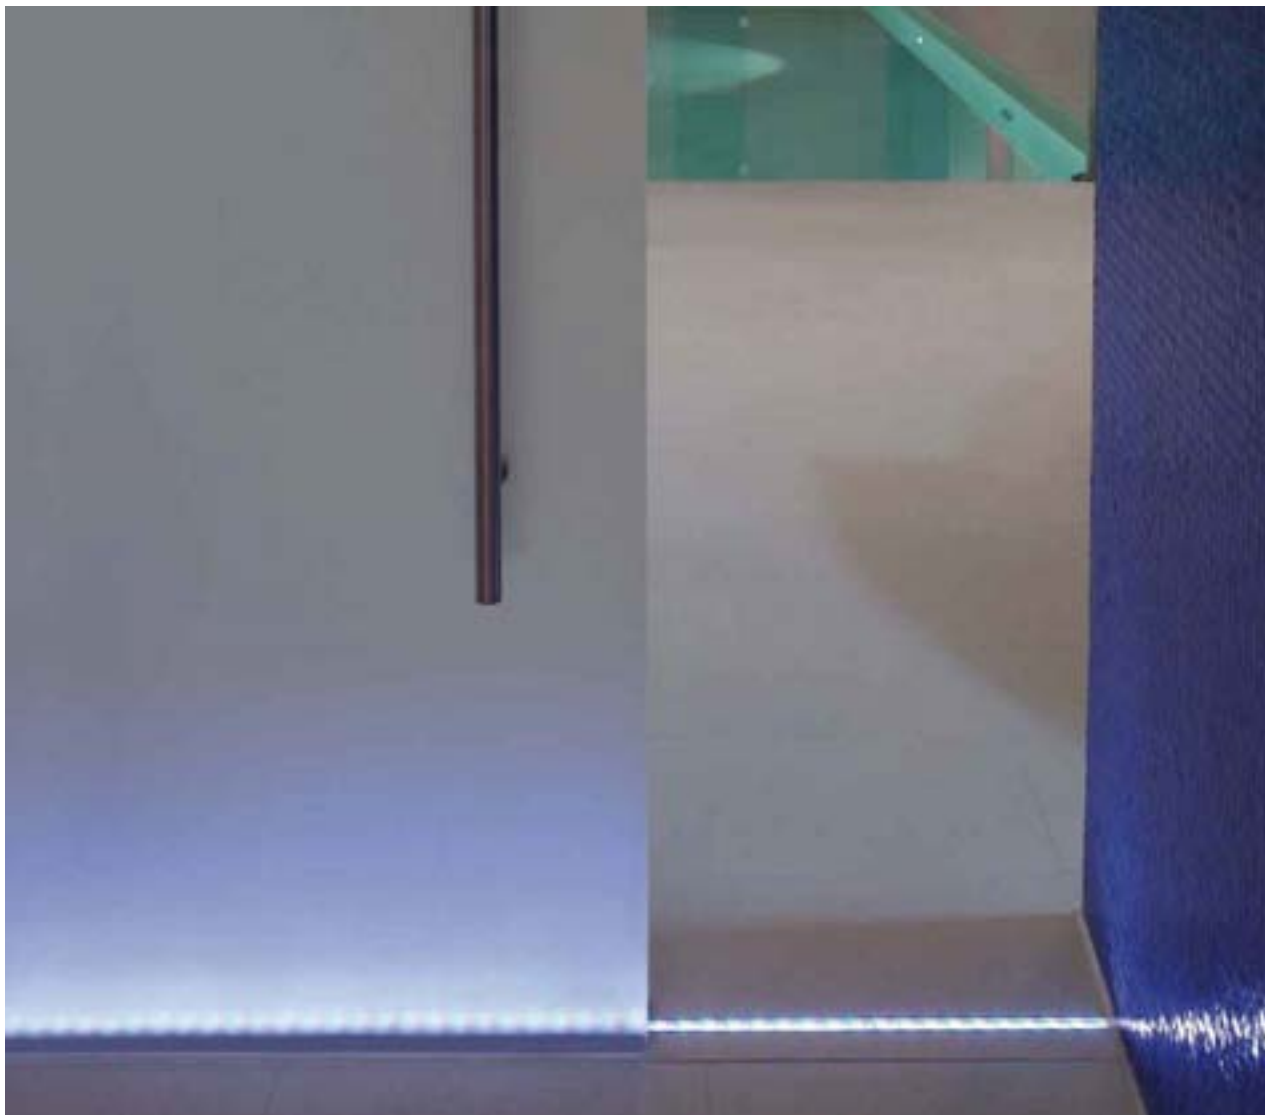

BANDEAUX LED EXTÉRIEUR 100 RGB 3EN1

24"

IP55

LED
LEDETEC

Source :
3en1 RGB LED (incluse)

Matière :
Aluminium/Résine

Dimensions :
Câble-L : 10 cm

Accessoires :
Alimentation (exclu)
Contrôleur (exclu)

Indication :

Bandeau dans un profilé alu, noyé dans une résine synthétique, avec une fiche de part et d'autre du bandeau !
3en1 - Technique pour optimisation du rendu lumineux !
Maximum 50W par cumul de bandeaux.
Température environnante max. : 40°C.
A protéger des rayons du soleil.

Connexion préconisée :

Alimentation LED, 100W, 24V=
470500

159,90 €

Connexion préconisée :

Easy LIM® PRO RF 12V=/24V=
Contrôleur Maître

16,5W/canal, 12V=
470600

149,90 €

Référence	Description	Couleur de la LED	Tension	Puissance	Espace entre les LED en cm	LED par bandeau	LED par m	Longueur en cm	Largeur en cm	Hauteur en cm	Durée de vie	Sécable	Prix
229813	Bandeaux LED Extérieur 100 RGB	RGB	24V DC	10,5W	2,0	40	40	100	2,5	1,5	20000 h	-	299,90 €

ACCESSOIRES pour Bandeaux LED Extérieur 100 RGB 3en1

Câble d'alimentation IP 65,
50W max., 5 pôles
Câble-L : 5 m
229803
49,90 €

Câble d'extension IP65,
50W max., 5 pôles
Câble-L : 1 m
229804
59,90 €

Clips rapides inox,
25 pièces
229802
19,90 €

Raccordement 5 pôles :
Câble d'alimentation maximum 50W.
4 Bandeaux de 1 m max. par alimentation. Attention : pour des longueurs supérieures, utiliser un montage en parallèle !