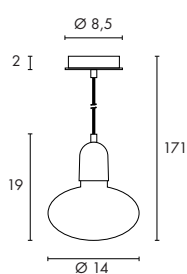

PIRUS

850° 230~

Douille/Source :
E14/AGL Flamme (exclue)
40W max.
ou
E14/Eco. énergie (exclue)
jusqu'à max. Ø/L : 3,8/11,7 cm

Matière :
Aluminium/verre
Câble textile rouge.

Dimensions :
Tête-Ø/H : 14/19 cm
Patère-Ø/H : 8,5/2 cm

Accessoires :
Patère (incluse)

Coloris :
chrome
verre satiné

Référence :

133401

99,90 €

Source préconisée :
11W, 2700K, 530lm, EEK=A
508810
14,90 €