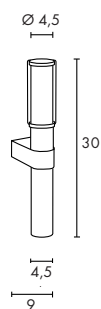

NAILS APPLIQUE Design by CDC

850°

230~

IP44

Douille/Source :
G9/G9 (exclue)
40W max.

Matière :
Inox 304

Accessoires :
Diffuseur verre (inclus)

Coloris :
Inox

Référence :
229132

119,90 €

Source préconisée :
33W Eco. énergie $\triangleq$ 40W
2700K, 460lm, EEK=C
519451
9,90 €