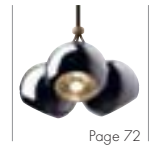

Suspensions