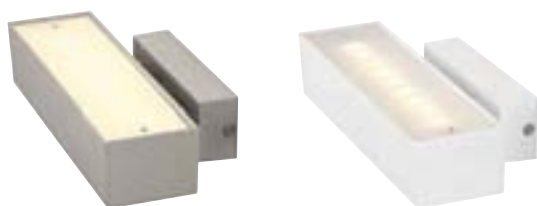

Source :
LED (include)
9x 0,5W

Matière :
Aluminium

Dimensions :
L/H/P : 20,5/4,2/9,5 cm

Accessoires :
Alimentation LED (include)

Coloris :
LED blanc chaud
blanc
gris argent

Référence :
151431
151434

199,90 €