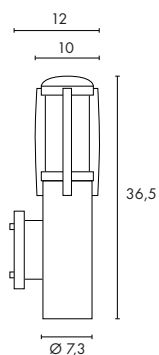

ALPA II WALL

850° 230~

IP55

Douille/Source :
E27/Eco. énergie (exclue)
jusqu'à max. Ø/L : 5,2/17,5 cm
24W max.

Matière :
Aluminium
Diffuseur polycarbonate

Accessoires :
Grille (incluse)

Coloris :
gris argent
gris foncé

Référence :
228882
228885

149,90 €

Source préconisée :
23W, 2700K, 1350lm, EEK=A
508970
14,90 €