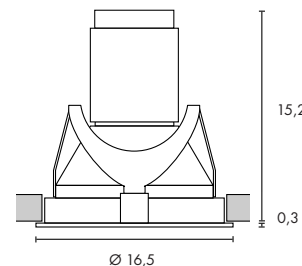

Beret G12, Référence : 162154 / 89,90 €