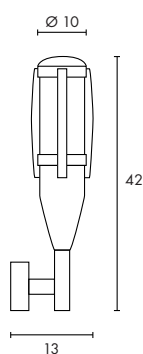

BELPA II WALL

850° 230~

IP55

Douille/Source :
E27/Eco. énergie (exclue)
jusqu'à max. Ø/L : 5,2/17,5 cm
24W max.

Matière :
Aluminium
Diffuseur polycarbonate

Accessoires :
Grille (incluse)

Coloris :
gris argent
gris foncé

Référence :
228892
228895

139,90 €

Source préconisée :
23W, 2700K, 1350lm, EEK=A
508970
14,90 €