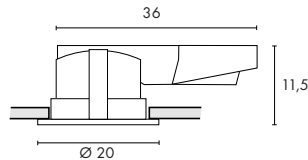

PLADO 18/26W

850°

230~

Matière :
Plastique PVC

Accessoires :
Ballast (inclus)
Grille anti-éblouissement (incluse)

Source préconisée :
18W, 2700K, 1200lm, EEK=B
508218
10,90 €

Source préconisée :
26W, 2700K, 1800lm, EEK=B
508226
10,90 €

Référence	Description	Couleur	Tension	Douille/ Source (exclue)	Puissance de la source	Ø en cm	Longueur en cm	Largeur en cm	Hauteur en cm	Dimensions encast. en cm	Prof. encast. en cm	Epaisseur support encast. en cm	Poids	Prix
161501	Plado 1x18W	blanc	230V AC	G24d-2/TC-D Eco. énergie	18W	20,5	35,0	-	13,5	19,0	13,5	0,5-3,5	1,37 kg	69,90 €
161511	Plado 2x18W	blanc	230V AC	G24d-2/TC-D Eco. énergie	2x 18W	20,5	35,0	-	13,5	19,0	13,5	0,5-3,5	2,0 kg	79,90 €
161521	Plado 1x26W	blanc	230V AC	G24d-3/TC-D Eco. énergie	26W	20,5	35,0	-	13,5	19,0	13,5	0,5-3,5	1,37 kg	69,90 €
161531	Plado 2x26W	blanc	230V AC	G24d-3/TC-D Eco. énergie	2x 26W	20,5	35,0	-	13,5	19,0	13,5	0,5-3,5	2,0 kg	79,90 €

Dimensions Essens