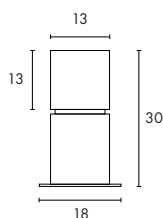

Douille/Source :
E27/Eco. énergie (exclue)
jusqu'à max. Ø/L : 6/15 cm
20W max.

Matière :
Aluminium/Acrylique

Dimensions :
L/l/H : 18/18/30 cm (232236)
L/l/H : 18/18/60 cm (232246)
L/l/H : 18/18/90 cm (232249)