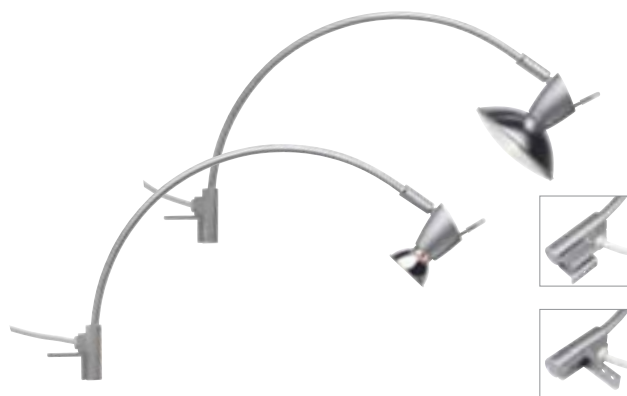

Coloris :
chrome ▼

Référence :
146592

79,90 €

Source préconisée :
9W, 2700K, 260lm
508860
29,90 €

Source préconisée :
11W, 3000K, 400cd
508550
49,90 €

HIBIT Design by FGL

85°

230~