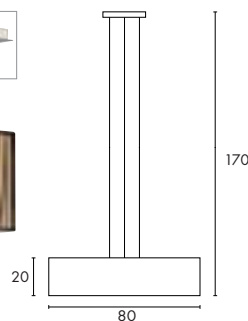

Douille/Source :
E27/AGL (exclue)
4x 60W max.
ou
E27/Eco. énergie (exclue)
jusqu'à max. Ø/L : 8/18 cm

Matière :
Acier/textile/verre satiné

Dimensions :
L/l/H : 80/30/20 cm
Patère-L/l/H : 22/8/2,5 cm

Coloris :
Patère chrome
Diffuseur noir
Diffuseur beige

Référence :
155290
155291

259,90 €

Source préconisée :
23W, 2700K, 1350lm, EEK=A
508970
14,90 €