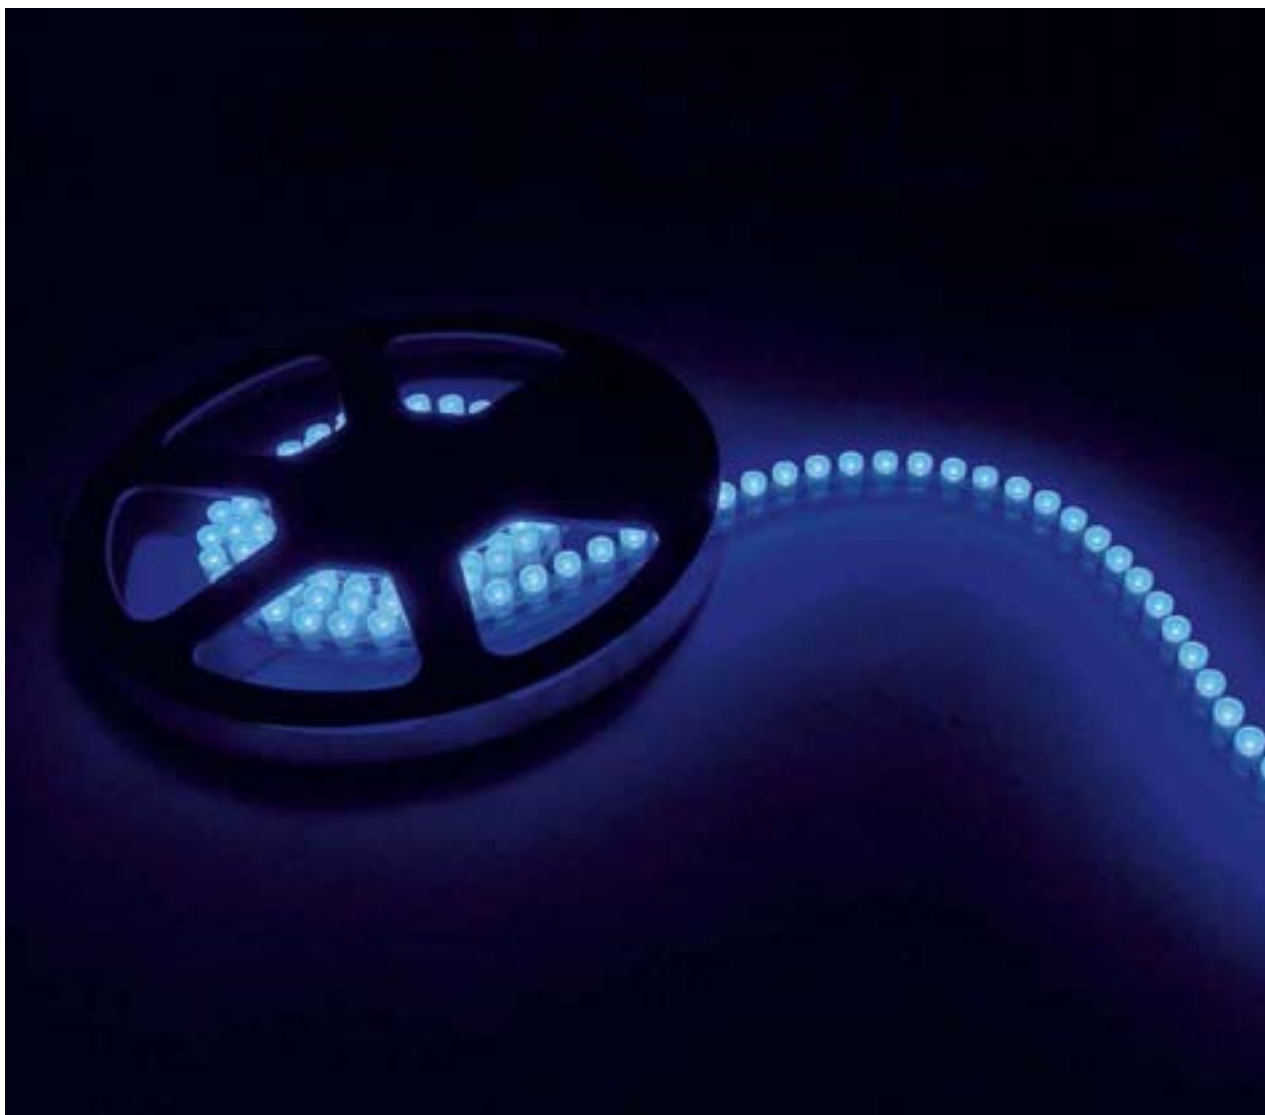

BANDEAUX LED FLEX SILICONE 12V=

12V=

IP55

Source :
LED (incluse)

Accessoires :
Alimentation (exclue)

Indication :
Câble-L : 50 cm
Autres alimentations 12V= pour
bandeaux LED Flex Silicone pages
594-595.

Indication :
Bandeaux LED Flex 96 : maximum
25W par cumul de bandeaux.

Connexion préconisée :
Alimentation LED, 20W, 12V=
470541
64,90 €

Référence	Description	Couleur de la LED	Tension	Puissance	Espace entre les LED en cm	LED par bandeau	LED par m	Longueur en cm	Largeur en cm	Hauteur en cm	Durée de vie	Sécable	Poids	Prix
550621	Band. LED Flex Silicone 96	blanche	12V DC	6,6W	0,5	96	100	96,0	0,75	1,4	10000	toutes les 3 LED (symbolisé par une flèche)	0,07 kg	69,90 €
550622	Band. LED Flex Silicone 96	blanc chaud	12V DC	6,6W	0,5	96	100	96,0	0,75	1,4	10000	toutes les 3 LED (symbolisé par une flèche)	0,07 kg	69,90 €
550627	Band. LED Flex Silicone 96	bleue	12V DC	6,6W	0,5	96	100	96,0	0,75	1,4	10000	toutes les 3 LED (symbolisé par une flèche)	0,07 kg	69,90 €
550721	Band. LED Flex Silicone 300	blanche	12V DC	18W	0,5	300	100	300,0	0,75	1,4	10000	toutes les 3 LED (symbolisé par une flèche)	0,24 kg	179,90 €
550722	Band. LED Flex Silicone 300	blanc chaud	12V DC	18W	0,5	300	100	300,0	0,75	1,4	10000	toutes les 3 LED (symbolisé par une flèche)	0,24 kg	179,90 €

ACCESSOIRES pour Bandeaux LED Flex Silicone

Clips de montage
25 pièces
550630
9,90 €