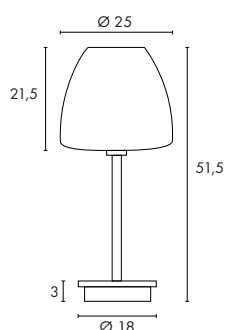

230~

1,5m

4,4

Douille/Source :
E27/AGL (exclue)
4x 60W max.
ou
E27/Eco. énergie (exclue)
jusqu'à max. Ø/L : 8/18 cm

Matière :
Acier/textile/verre satiné

Dimensions :
L/l/H : 80/30/20 cm
Patère-L/l/H : 22/8/2,5 cm

RIOTTE

850°

230~

Douille/Source :
E27/AGL (exclue)
60W max.

ou
E27/Eco. énergie (exclue)
jusqu'à max. Ø/L : 6/15 cm

Matériau :
Acier/verre satiné

Dimensions :
Produit-Ø/H : 25/51,5 cm
Câble-L : 1,5 m

Accessoires :
Interrupteur sur câble (inclus)