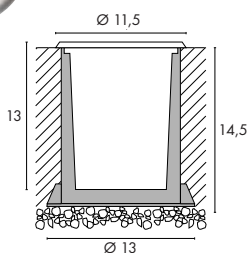

Douille/Source :
GU5,3/MR16 (exclue)
35W max.

Matière :
Aluminium
Collerette Inox 316

Dimensions :
Ø/H : 8/13 cm
Collerette-Ø : 11,5 cm (ronde)
Collerette-L/l : 13/13 cm (carrée)

Accessoires :
Pot d'encastrement (inclus)
Transformateur (exclu)

Coloris :
Inox
collerette ronde
collerette carrée

Référence :
229340
229344

109,90 €

Source préconisée :
35W, 38°, 2700K, 810cd
536338
3,90 €