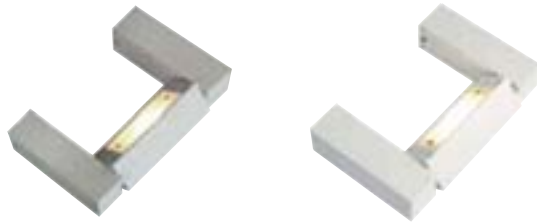

Référence :
133782

239,90 €

Source préconisée :
24W, 3000K, 1700lm
548024
9,90 €/pièce
(voir colisage page 617)

ONIO HIT-TC TWIST Design by CDC

850° 230~

Douille/Source :
GU6,5/HIT-TC (exclue)
20W

Coloris :
blanc
gris argent