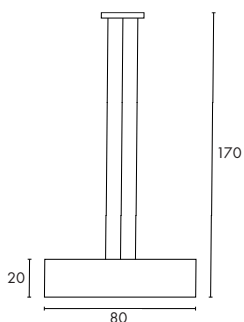

SOPRANA PD-1

850° 230~

Douille/Source :
E27/AGL (exclue)
4x 60W max.
ou
E27/Eco. énergie (exclue)
Longueur max. : 18 cm

Matière :
Acier/textile/verre satiné

Dimensions :
L/l/H : 80/30/20 cm
Patère-L/l/H : 22/8/2,5 cm

Coloris :
Patère chrome
Diffuseur blanc
Diffuseur beige

Référence :

155292

155293

249,90 €

Source préconisée :
23W, 2700K, 1350lm, EEK=A
508970
14,90 €

SOPRANA PD-3

850° 230~

Douille/Source :
E27/AGL (exclue)
40W max.
ou
E27/Eco. énergie (exclue)
Longueur max. : 14,5 cm

Matière :
Acier/Tissu

Dimensions :
Patère-Ø/H : 12/3 cm

Coloris :
Patère chrome
Diffuseur blanc
Diffuseur beige

Référence :

155382

155383

69,90 €

Source préconisée :
20W, 2700K, 1150lm, EEK=A
508830
16,90 €