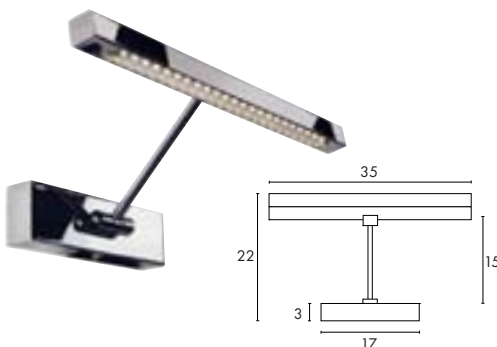

TABLEAU BANDEAU LED Design by CDC

850° $\frac{230}{24}$ Tête 180° Tige 180°

Source :
Bandeau LED (inclus)
2W

Matière :
Acier

Dimensions :
L/H/P : 35/5,5/22 cm

Accessoires :
Alimentation (inclus)

Indication :
Possibilité de changer le bandeau LED !

Coloris :
chrome
LED blanche
LED blanc chaud

Référence :
146721
146722

laiton antique
LED blanche
LED blanc chaud

146731
146732

129,90 €