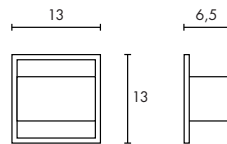

DACU UP-DOWN LED

850° $\frac{230}{350}$ 2 pces 120° 0,55

Source :
PowerLED (include)
2x 1W

Coloris :
gris argent
LED blanche
LED blanc chaud

Référence :
227261
227262

Matière :
Aluminium

144,90 €

Accessoires :
Alimentation LED (include)