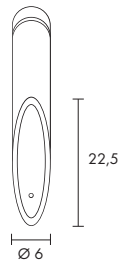

TRUST WALL

850° 230~ IP55

Douille/Source :
E27/Eco. énergie (exclue)
jusqu'à max. Ø/L : 4,8/13,5 cm
11W max.

Matière :
Inox 304
Diffuseur polycarbonate

Dimensions :
Ø/H : 6/42 cm
Distance du mur : 10 cm

Accessoires :
Grille (exclue)
Fixations (incluses)

Coloris :
Inox

Référence :
227942

169,90 €

Source préconisée :
11W, 2700K, 580lm, EEK=A
508211
11,90 €