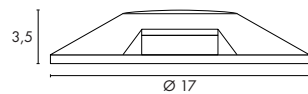

BIG LED PLOT ROND

850°

Matière :
Aluminium

Dimensions :
Collerette-Ø/H : 17/3,5 cm

Accessoires :
Joint de protection (inclus)
Big LED Plot insert (exclu)

Coloris :
gris argent
1 fenêtre
2 fenêtres
4 fenêtres

Référence :
227371
227372
227374

29,90 €

Choisissez un Big Led Plot : 1, 2, ou 4 fenêtres, puis un Big LED Plot insert (voir ci-dessous) selon la couleur désirée.