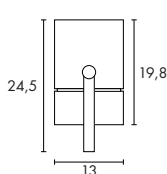

THEOS SPOT Design by CDC

850° 230~

HIEFFICIENT
PROFIlight.