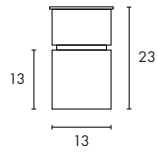

POLE CARRE C Design by CDC

850° 230~