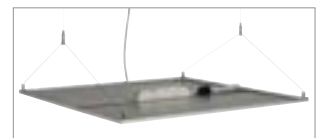

Référence :
158511
158512

549,90 €

T5 OPEN GRILL Design by CDC

85° 230~

Déclinaison de gamme : page 180

Douille/Source :
G5/T5 Eco. énergie (exclue)
4x 24W

Matière :
Aluminium

Dimensions :
L/l/H : 68/68/4,5 cm
Patère-L/l/H : 7,5/7,5/2,5 cm