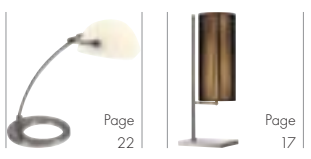

BASICS		004 - 195
	Ambiance Luminaires en plâtre Lampes de bureau et lampadaires Suspensions Appliques et plafonniers	004 - 027 028 - 031 032 - 039 040 - 091 092 - 195
STAGE FACTORY LINE® éclairage de magasins		196 - 199
	Stage Factory Line®	196 - 199
SYSTEMES DE RAIL		200 - 278
	Rail 230V - 3 Allumages Rail 230V - 1 Allumage Easytec® II - rail 230V Linux Light® - rail T.B.T. C-Track® - rail T.B.T. Glu-Trax® - rail T.B.T. Mini Alu-Track - rail T.B.T. Linear Light - rail T.B.T. Apollo - rail T.B.T. Wave - rail T.B.T. Système de câble tendu	201 - 229 230 - 237 238 - 253 254 - 263 264 - 265 266 - 267 268 - 269 270 - 271 272 - 273 274 - 275 276 - 278
GAMMES SPECIALES		279 - 297
	Eclairages tableaux, miroirs, étagères, spots sur tiges Luminaires/réglettes à intégrer dans meubles	280 - 293 294 - 297
ENCASTRES		298 - 401
	Gamme New Tria Gamme Aixlight® Mod Autres encastrés Système Aixlight® Pro Gamme Horn Encastrés LED Encastrés T.B.T. Encastrés 230V Système CMH	302 - 303 304 - 305 306 - 323 324 - 333 334 - 335 336 - 347 348 - 369 370 - 396 397 - 399
EXTERIEUR		402 - 559
	Gammes de produits (bornes-appliques) Bornes Appliques et plafonniers Spots sur tiges Projecteurs Encastrés plafond, muraux, sol	406 - 450 451 - 459 460 - 490 491 - 495 496 - 525 526 - 559
ECLAIRAGE DECORATIF		560 - 585
	LIM® Light in Motion Module LED Multifonctions Kit LED Ledi Light Chaîne Mini LED PenLight® Réglettes Bandeaux LED	561 562 563 563 564 - 565 566 - 567 568 - 585
ACCESSOIRES ET SOURCES		586 - 617
	Convertisseurs LED Contrôleurs LED Alimentations LED Alimentations LED 12V=/24V= Ballasts Transformateurs ferromagnétiques Transformateurs électroniques Accessoires Sources Sources LED Lampes à économie d'énergie	587 588 - 591 592 - 593 594 - 595 595 596 - 597 598 - 599 599 - 601 602 - 609 610 - 613 614 - 617
INDEX		618 - 626
	Index	618 - 626

AMBIANCE