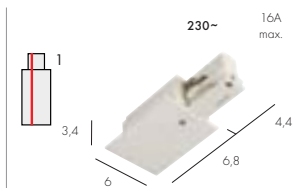

blanc/2 m

Référence :

145211
119,90 €

Dimensions :

2m L/l/H : 200/5,9/4,1 cm
3m L/l/H : 300/5,9/4,1 cm

blanc/3 m

145311
179,90 €

ACCESSOIRES pour Eutrac® rail 3 all. à encastrer