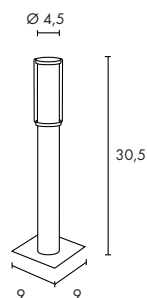

NAILS 30 Design by CDC

850°

230~

IP44

Douille/Source :
G9/G9 (exclue)
40W max.

Matière :
Inox 304

Accessoires :
Diffuseur verre (inclus)

Coloris :
Inox

Référence :
229142

119,90 €

Source préconisée :
33W Eco. énergie $\triangleq$ 40W
2700K, 460lm, EEK=C
519451
9,90 €