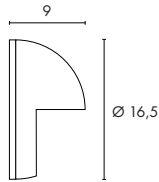

LED DOWNUNDER ROND

850° 230~
mA 350 LED
3 pces ← 0,65 IP44

Source :
PowerLED (incluse)
3x 1W

Coloris :
anthracite
LED blanc chaud

Référence :
230862

Matière :
Aluminium/Acrylique

139,90 €

Accessoires :
Alimentation LED (incluse)

Indication :
La protection IP44 est atteinte lorsque
le luminaire est installé le verre en bas !

LED DOWNUNDER CARRE

850° 230~
mA 350 LED
3 pces ← 0,76 IP44