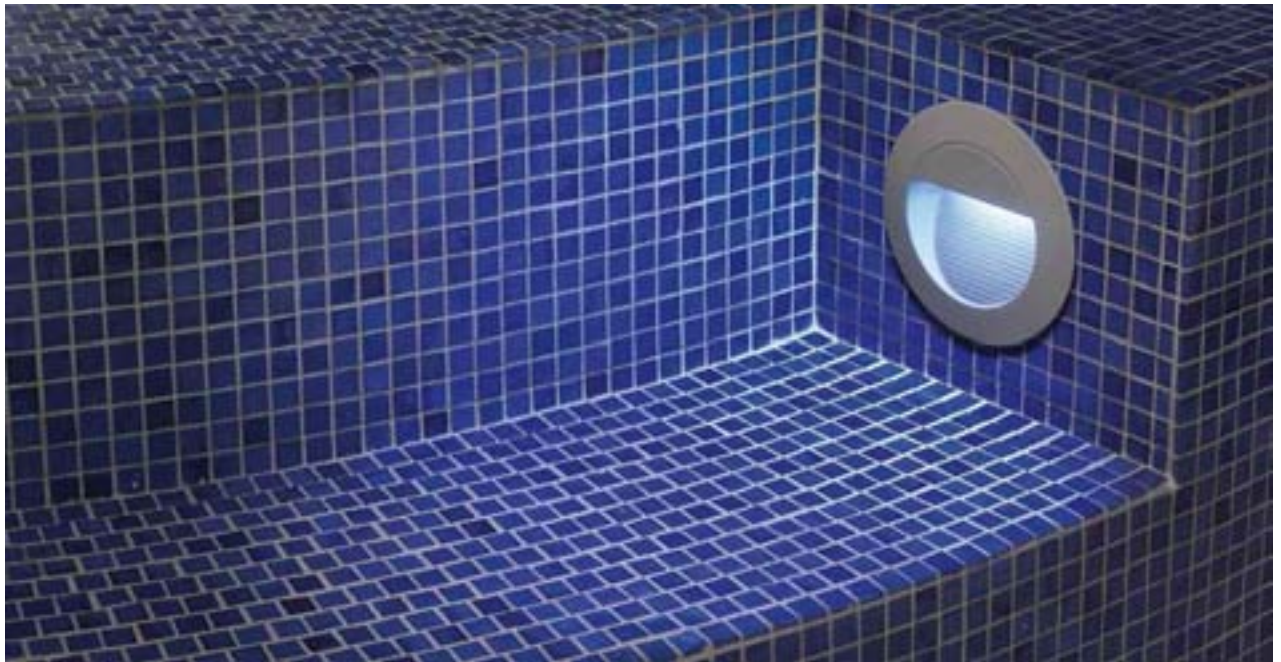

DOWNUNDER LED 14

850° 230~ LED 14 pces ← 11,5 7,2 max. 10 0,25 IP44

Source :
SMD LED (include)
0,8W total

Matière :
Aluminium

Dimensions :
Ø/P : 12,5/6 cm
Boîte d'installation-Ø/P : 12/7,2 cm

Coloris :
gris foncé
LED blanche
LED blanc chaud
LED bleue

alu brossé
LED blanche
LED blanc chaud

Référence :

230201
230202
230207

230301
230302

59,90 €

Position vers le bas obligatoire pour extérieur et lieux humides !
Boîte d'installation à sceller.

Accessoires :
Boîte d'installation (include)

DOWNUNDER LED 15

850° 230~ LED 15 pces ← 7,5/21 10 max. 10 0,45 IP44

Source :
SMD LED (include)
0,9W total

Matière :
Aluminium

Dimensions :
L/H/P : 9/23/7,5 cm
Boîte d'installation-L/H/P :
9,5/23,5/9 cm

Coloris :
gris foncé
LED blanche
LED blanc chaud
LED bleue

alu brossé
LED blanche
LED blanc chaud

blanc
LED blanc chaud

Référence :

230211
230212
230217

230311
230312

230182

59,90 €

Indication :
Position vers le bas
obligatoire pour extérieur et
lieux humides !
Boîte d'installation à sceller.

Accessoires :
Boîte d'installation (include)

DOWNUNDER LED 27

850° 230~ LED 27 pces ← 16,5/21 10 max. 10 0,75 IP44

Source :
SMD LED (include)
1,8W total

Matière :
Aluminium

Dimensions :
L/H/P : 18/23/7,5 cm
Boîte d'installation-L/H/P :
18,5/23,5/9 cm

Indication :
Position vers le bas obligatoire pour
extérieur et lieux humides !
Boîte d'installation à sceller.

Coloris :
gris foncé
LED blanche
LED blanc chaud

blanc
LED blanc chaud

Référence :

230221
230222

230192

79,90 €

Accessoires :
Boîte d'installation (include)