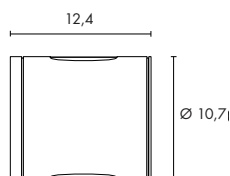

OUT-BEAM ROND G9

850° 230~ IP44

Douille/Source :
G9/G9 (exclue)
40W
ou
G9/G9 Eco. énergie (exclue)

Matière :
Aluminium/verre

Coloris :
gris argent

Référence :
227074

66,90 €

Source préconisée :
33W Eco. énergie ≈ 40W
2700K, 460lm, EEK=C
519451
9,90 €

Source préconisée :
9W, 2700K, 405lm, EEK=A
508940
12,90 €