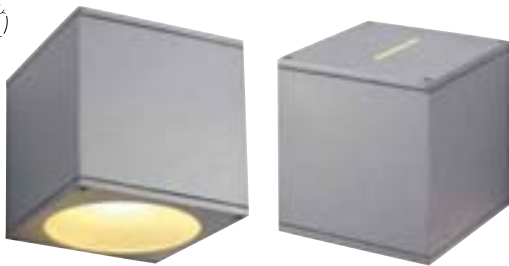

BIG THEO BEAM Design by CDC

850° 230~ IP44

Douille/Source :
G9/G9 (exclue)
60W max.
ou
G9/Eco. énergie (exclue)
9W max.

Matière :
Aluminium/verre

Dimensions :
L/H/P : 13/13,5/13 cm

Coloris :
gris argent

Référence :
229604

169,90 €

Source préconisée :
42W Eco. énergie ≈ 60W
2700K, 620lm, EEK=C
519360
5,90 €