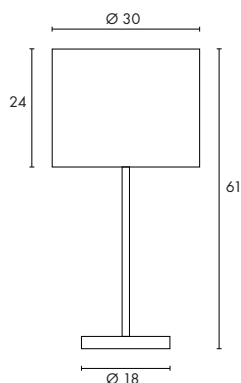

SOPRANA TL-2

850° 230~

Douille/Source :
E27/AGL (exclue)
60W max.
ou
E27/Eco. énergie (exclue)
Longueur max. : 14,5 cm

Matière :
Diffuseur : Tissu
Tige/Base : acier

Dimensions :
Câble-L : 2 m

Accessoires :
Interrupteur sur câble (inclus)

Coloris :
métal brossé
Diffuseur blanc
Diffuseur beige

Référence :
155352
155353

99,90 €

Source préconisée :
15W, 2700K, 800lm, EEK=A
508960
11,90 €