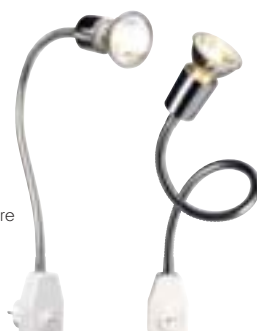

DIO FLEX PRISE pour GU10

850° 230~

Attention : prise de terre sur
le bas.
Pour installation comme sur la
photo ci-dessus, il est nécessaire
de retourner la prise.