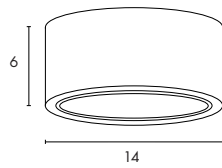

CL 101 GX53

850° 230~