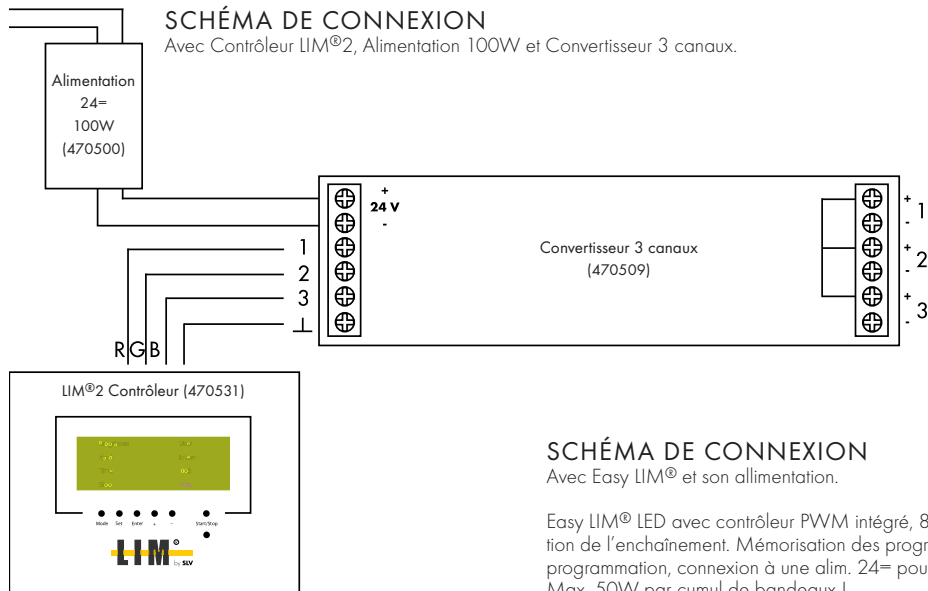

SCHÉMA DE CONNEXION

Avec Contrôleur LIM[®]2, Alimentation 100W et Convertisseur 3 canaux.

SCHÉMA DE CONNEXION

Avec Easy LIM[®] et son alimentation.

Easy LIM[®] LED avec contrôleur PWM intégré, 8 scènes pré-programmées avec sélection de l'enchaînement. Mémorisation des programmes, déport des boutons de programmation, connexion à une alim. 24V pour LED. Supporte 4A max au total. Max. 50W par cumul de bandeaux !