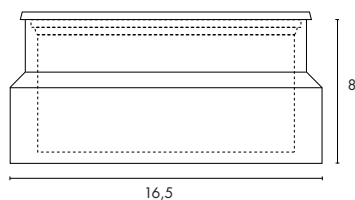

Schéma du pot d'encastrement pour Dasar® GX53 et Dasar® 115 LED.

DASAR® GX53

850° 230~ 16,5 8 7-12 63°C 2 I 20 J 0,79 IP67

Douille/Source :
GX53/GX53 Eco. énergie (exclue)
9W max.
ou LED GX53, 1,4W (exclue)

Matière :
Aluminium
Collerette Inox 316

Dimensions :
Ø/H : 8,3/8 cm
Collerette-Ø : 13 cm

Accessoires :
Pot d'encastrement (inclus)

Coloris :
Inox

Référence :
229360

124,90 €

Source préconisée :
9W, 2700K, 260lm
508860
29,90 €