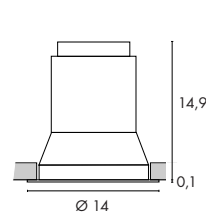

Référence : 162114 / 54,90 €