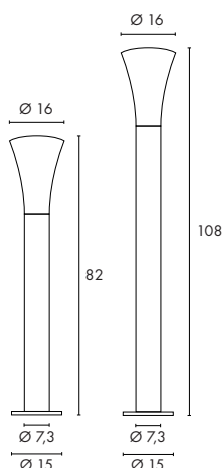

Douille/Source :
E27/Eco. énergie (exclue)
jusqu'à max. Ø/L : 5,2/17,5 cm
24W max.

Matière :
Aluminium
Diffuseur polycarbonate

Accessoires :
Fixations (exclues)

Indication :
Voir boîte de connexion ci-dessous
(229262).