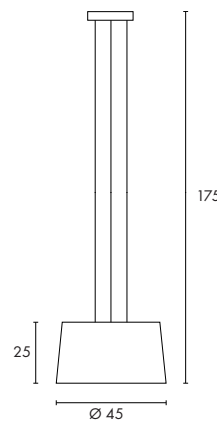

CORDA

Douille/Source :
E27/AGL (exclue)
3x 60W max.
ou
E27/Eco. énergie (exclue)
longueur max. : 11,6 cm

Matière :
Acier/textile/verre acrylique

Dimensions :
Patère-Ø/H : 15/2,5 cm

Coloris :
Patère nickel brossé
Verre acrylique satiné
Diffuseur noir
Diffuseur beige

Référence :
155400
155402
169,90 €

Source préconisée :
11W, 2700K, 530lm, EEK=A
508950
11,90 €