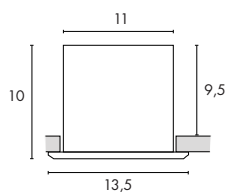

AIXLIGHT® MOD MR16 T.B.T.

850° 12~

Matière :
Aluminium/acier

Accessoires :
Transformateur (exclu)

Indication :
Transformateurs à partir de la page 596.

Source préconisée :
50W, 40°, 2700K, 1500cd
536540
3,90 €

Référence	Description	Couleur	Tension	Douille/Source (exclue)	Puissance de la source	Longueur en cm	Largeur en cm	Hauteur en cm	Diam. encastr. en cm	Prof. encastr. en cm	Rotation/Inclinaison	Poids	Prix
154112	Aixlight® Mod 1 MR16	gris argent	12V AC	GU5,3/MR16 ou MR16 LED	50W max.	13,5	13,5	10,0	11,0/11,0	9,5	180°/180°	0,40 kg	49,90 €
154122	Aixlight® Mod 2 MR16	gris argent	12V AC	GU5,3/MR16 ou MR16 LED	2x 50W max.	24,0	13,5	10,0	22,0/11,0	9,5	180°/180°	0,75 kg	79,90 €
154132	Aixlight® Mod 3 MR16	gris argent	12V AC	GU5,3/MR16 ou MR16 LED	3x 50W max.	35,0	13,5	10,0	32,5/11,0	9,5	180°/180°	1,10 kg	109,90 €
154142	Aixlight® Mod 4 MR16	gris argent	12V AC	GU5,3/MR16 ou MR16 LED	4x 50W max.	23,0	23,0	10,0	20,0/20,0	9,5	180°/180°	1,75 kg	139,90 €