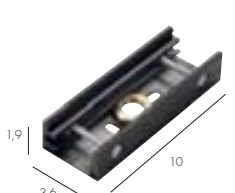

noir

blanc

Référence :

145580
145581

84,90 €

Plastique

Permet des angles de 30° à 330°.
Avec possibilité d'alimentation.

Connecteur mécanique