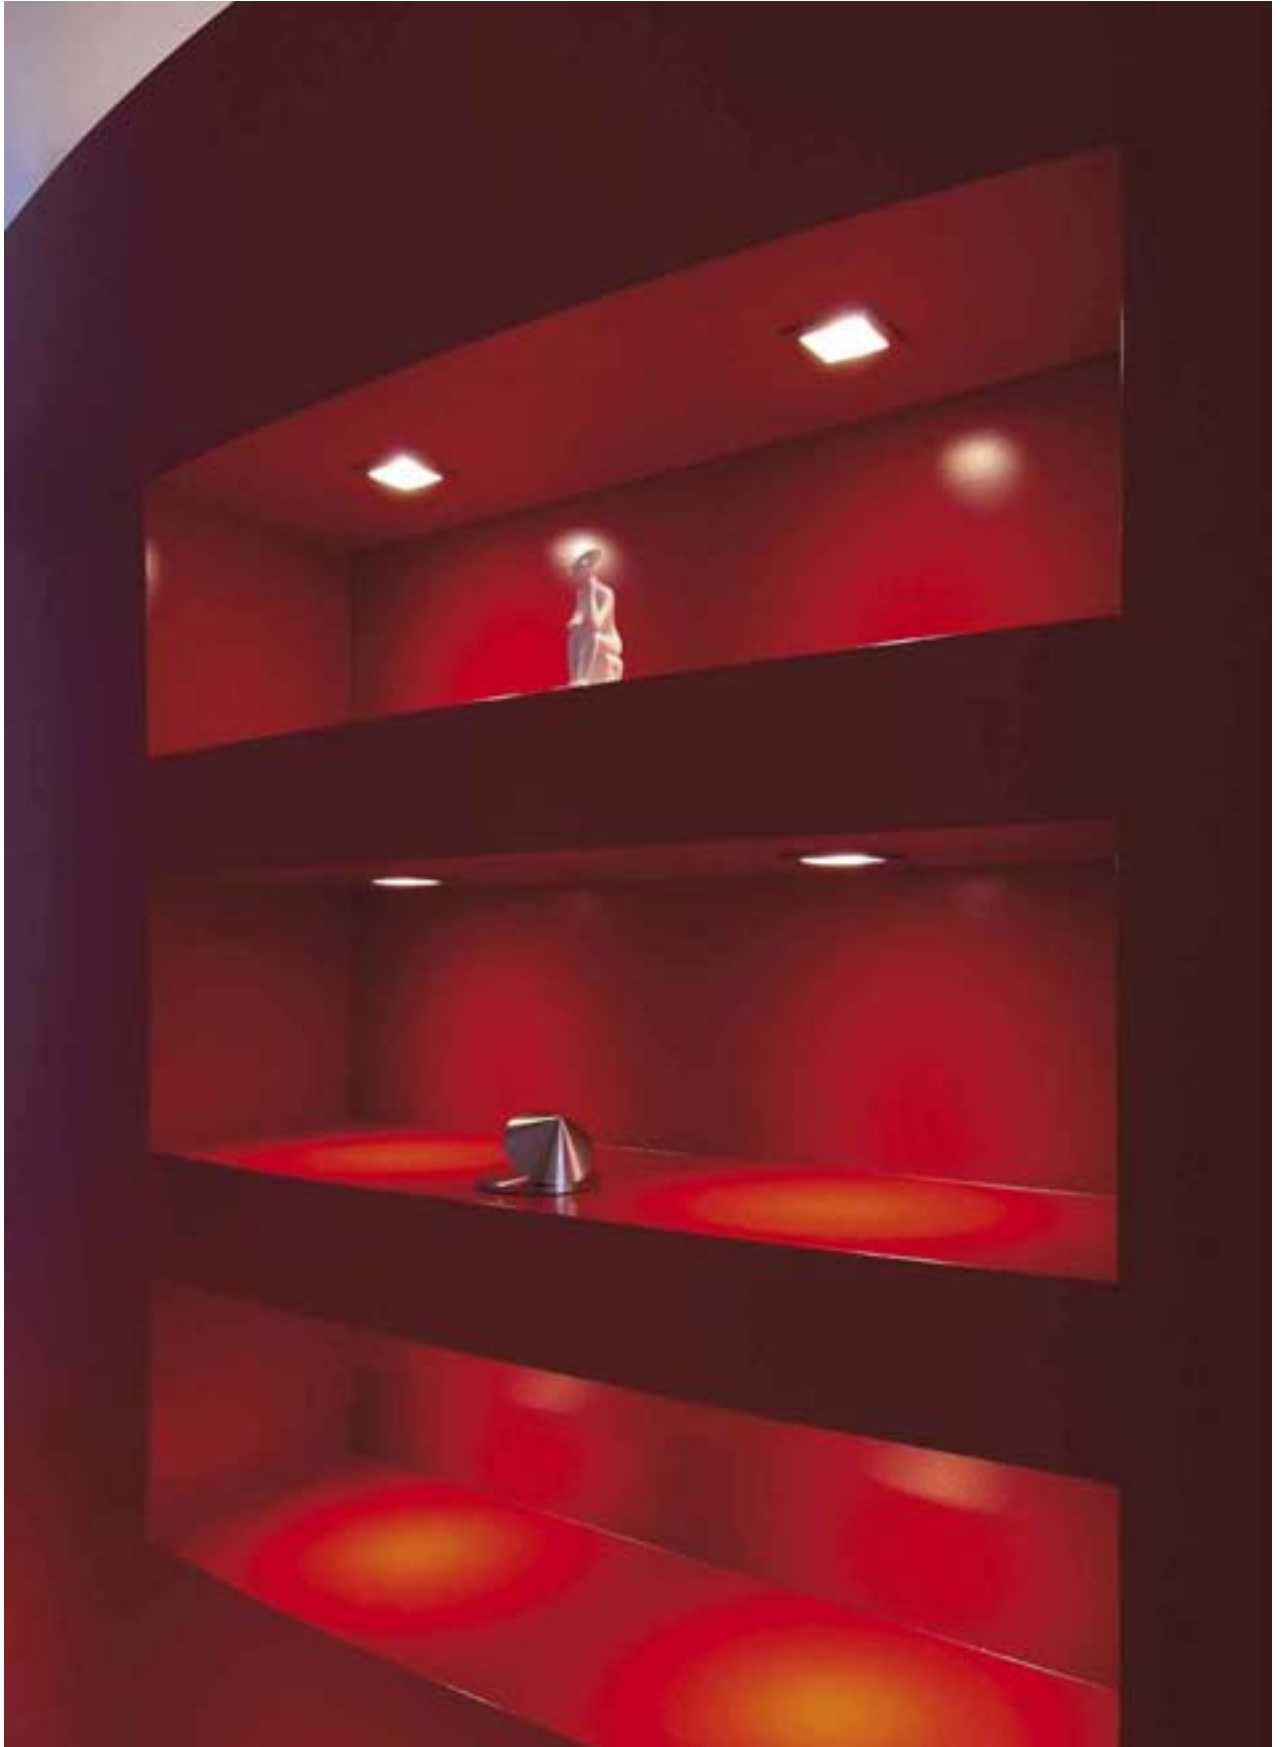

Dimensions :
L/H/P : 9/9/12,5 cm

Accessoires :
Transformateur (exclu)

Coloris :
gris argent

Source préconisée :
35W, 38°, 2700K, 810cd
536338
3,90 €

Référence :
111232

34,90 €

CONNEXION

Transformateur préconisé :
FN Mini Transfo 1, 10-60VA
461060
19,90 €