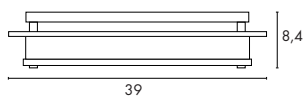

Dimensions :
Ø/H : 30/10 cm

Coloris :
Verre satiné
chrome

Référence :

155272

99,90 €

Source préconisée :
23W, 2700K, 1350lm, EEK=A
508770
14,90 €

GLASSA TCD

850° 230~