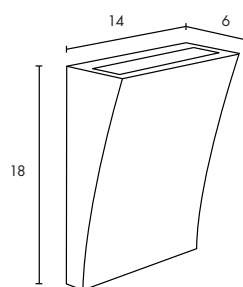

DELWA WIDE Design by CDC

850°	230V 350mA	LED 2 pcs	←	0.8	IP44	⊕

Source :
Platine LED (include)
2x 3,5W

Matière :
Aluminium/verre

Dimensions :
L/H/P : 14/18/6 cm

Accessoires :
Alimentation LED (include)

Indication :
La protection IP44 est atteinte lorsque
le luminaire est installé le verre en bas !

Coloris :
LED blanc chaud
blanc
gris argent

Référence :

230791
230794

249,90 €

Delwa Wide