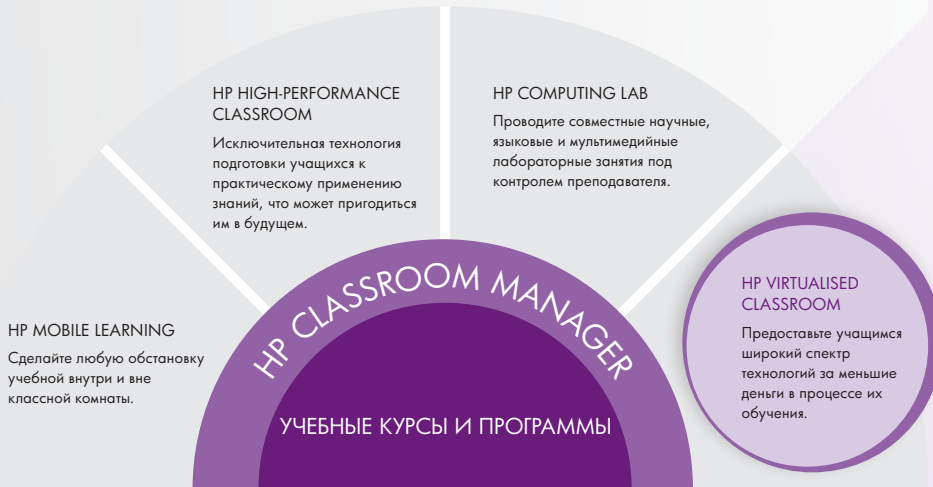

С правильной технологией учиться намного проще. Расширенные предложения HP в сфере образования позволяют улучшить взаимодействие между учащимися за счет повышения уровня обучения в классах при минимальных расходах на обслуживание. Компания HP знает практически все об образовании. Мы обладаем богатым опытом управления ИТ-инфраструктурами образовательных учреждений и учебных заведений. Мы можем помочь вашим клиентам найти гибкое масштабируемое решение, которое будет наилучшим образом соответствовать их потребностям и возможностям бюджета.

Дополнительные сведения обо всех расширенных предложениях HP для учебных заведений см. по адресу: hp.eu/education