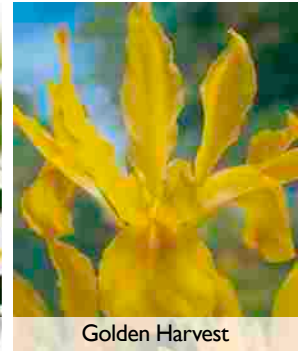

Specialty Bulbs

Bulk / Box			Variety	Height	Prepacked / Packs		
Item #	Packed	Size			Item #	Packed	Size
Iris Dutch:							
07550	250	8/9	Bronze Queen	20"	92705	15x15	8/9
07560	250	8/9	Golden Harvest	20"	92710	15x15	8/9
07570	250	8/9	Imperator	20"	92715	15x15	8/9
07580	250	8/9	Mixed Dutch Iris	20"			
07590	250	8/9	Professor Blaauw	20"			
07600	250	8/9	White Excelsior	20"	92720	15x15	8/9
Iris Miniature:							
11300	250	6/7	reticulata Clairette	6"			
11310	250	6/7	danfordiae	6"	92750	15x15	6/8
11330	100	6/7	Katherine Hodgkin	6"			
11335	100	6/7	histr. Lady Beatrix Stanley	6"			
11338	250	6/7	histrioides Palm Springs	6"			
11340	250	6/7	reticulata Purple Gem	6"	92765	15x15	6/7
11350	250	6/7	reticulata	6"	92760	15x15	6/7