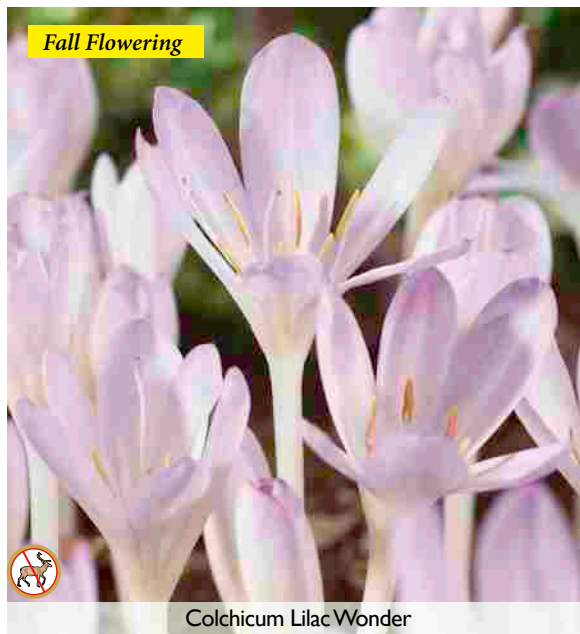

Mixed Blanda

Specialty Bulbs

Bulk / Box			Variety	Height	Prepacked / Packs		
Item #	Packed	Size			Item #	Packed	Size
08150	25	14/+	Camassia cusickii	30"	93220	10x1	14/+
12300	100	5/6	Cam. quamash esculenta	14"	93222	15x5	5/6
08160	25	10/12	Camassia leichtlinii Alba	30"			
08170	25	14/+	Cam. leichtlinii Caerulea	32"			
12302	100	6/+	Cam. quamash Blue Melody	14"			
11860	250	5/+	Chionodoxa luciliae	4"	93050	20x25	5/+
11870	250	5/+	Chionodoxa luciliae Alba	4"			
10400	25	16/18	Colchicum Album	8"			
10410	25	20/22	Colchicum Lilac Wonder	8"			
11880	250	5/+	Eranthis hyemalis	3"	93060	20x10	5/+
08100	50	1	Erythronium Pagoda	10"			
12460	100	6/+	Freesia Double	10"			
12470	100	6/+	Freesia Single	10"			