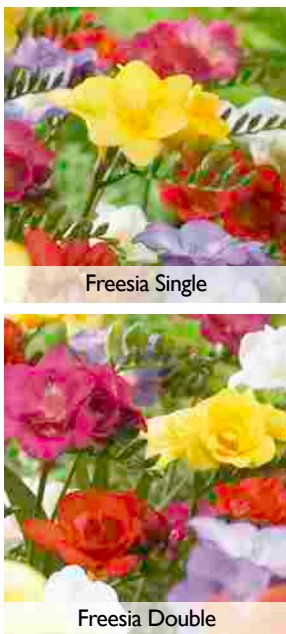

Mixed Blanda

Specialty Bulbs

Bulk / Box			Variety	Height	Prepacked / Packs		
Item #	Packed	Size			Item #	Packed	Size
08150	25	14/+	Camassia cusickii	30"	93220	10x1	14/+
12300	100	5/6	Cam. quamash esculenta	14"	93222	15x5	5/6
08160	25	10/12	Camassia leichtlinii Alba	30"			
08170	25	14/+	Cam. leichtlinii Caerulea	32"			
12302	100	6/+	Cam. quamash Blue Melody	14"			
11860	250	5/+	Chionodoxa luciliae	4"	93050	20x25	5/+
11870	250	5/+	Chionodoxa luciliae Alba	4"			
10400	25	16/18	Colchicum Album	8"			
10410	25	20/22	Colchicum Lilac Wonder	8"			
11880	250	5/+	Eranthis hyemalis	3"	93060	20x10	5/+
08100	50	1	Erythronium Pagoda	10"			
12460	100	6/+	Freesia Double	10"			
12470	100	6/+	Freesia Single	10"			