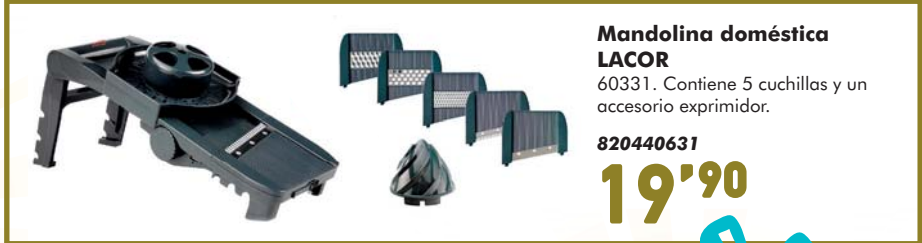

Mandolina doméstica LACOR

60331. Contiene 5 cuchillas y un accesorio exprimidor.

820440631

19'90