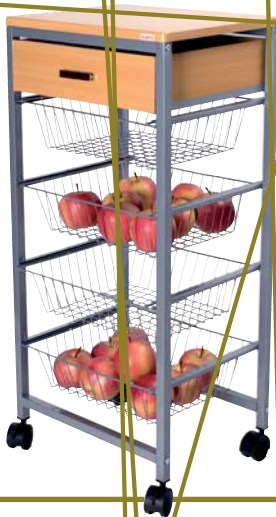

Verdulero DUETT
Con sobre de madera.
4 cestas.
87x29,5x37cm.

Madera.

604762301

59'90

Madera blanca.

604762302

69'90

Verdulero DUETT
Cromado, con sobre de madera. 3 cestas.
69x29,5x37cm.