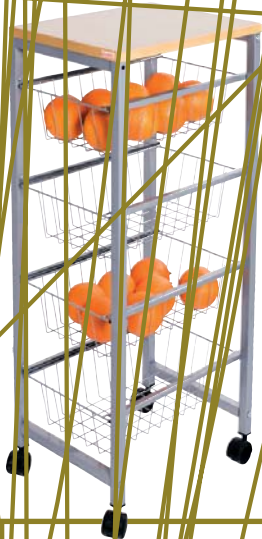

Verdulero DUETT
Con sobre de madera.
4 cestas.
87x29,5x37cm.

Madera.

604762301

59'90

Madera blanca.

604762302

69'90