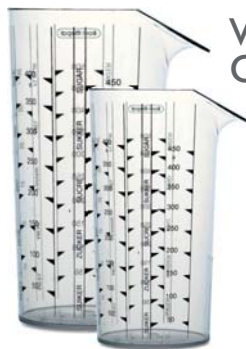

VASO MEDIDOR CUP CLEAR