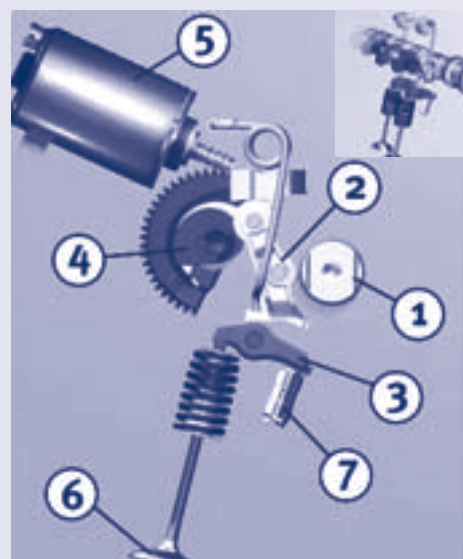

GRADED ROLLING CONTACT ROCKER ARMS

FOR BMW VALVETRONIC
AND PSA PRINCE ENGINES
TECHNICAL INFO NO. 1007

VEHICLE MANUFACTURER:

BMW, Mini, Citroën, Peugeot

OE-NO./ITEM NO.:

BMW:	PSA:	RUVILLE-NO.:
11 33 7 559 792	0903.H3	235006
11 33 7 559 793	0903.H5	235007
11 33 7 559 794	0903.H6	235008
11 33 7 559 795	0903.H7	235009
11 33 7 559 796	0903.H8	235010

You can find current vehicle classifications in our catalogue.

In BMW Valvetronic 6-cylinder petrol engines and PSA 4-cylinder Prince engines, graded rocker arms are fitted on the intake valve side and (on Prince engines only) on the outlet valve side and are identified with a number referring to its size. We have five different rocker arms, each marked with a code (see Image 2).

IMPORTANT NOTE!

The rocker arm must be replaced with a genuine part. Note the specifications of the vehicle manufacturer!

Image 1:
System overview for BMW Valvetronic/Prince engines
Detailed view of system components