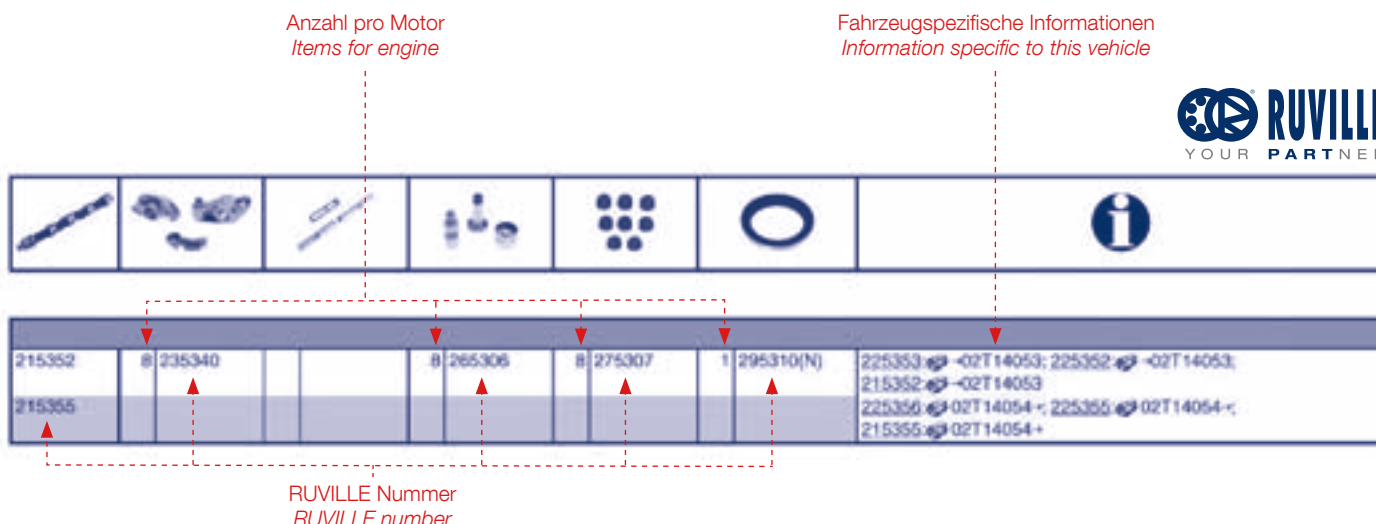

Example: Opel

- ASTRA F
- 1.4i; 1.4i S
- with engine C14SE; 60 kW
- Cubic capacity 1389 cm³
- Year of manufacture 03.92-03.01

Your order up to engine number 02T14053

- 225353 = camshaft set
- 225352 = camshaft set (small set)

or details:

- 215352 = camshaft
- 235340 = rocker arm
- 265306 = tappet
- 275307 = thrust pad
- 295310(N) = seal ring (camshaft)

Your order from engine number 02T14054

- 225356 = camshaft set
- 225355 = camshaft set (small set)

or details:

- 215355 = camshaft
- 235340 = rocker arm
- 265306 = tappet
- 275307 = thrust pad
- 295310(N) = seal ring (camshaft)

Important order information: It is absolutely necessary to check the column thoroughly for restrictions and exceptions to the type of vehicle mentioned on the left side.

1 Polnisch

Niektóre silniki Audi i VW do roku 1985 były wyposażone w mechaniczne popychacze zaworów (265430) z regulacją płytkami 28... (strona 185). Od roku 1985 zostały zastąpione popychaczami hydraulicznymi (265426).

2 255010 + 255011 + 255012 + 255013

3 295310 (ST=od strony rozrządu), przedni + 295340 (GS=od strony skrzyni biegów), tylni

4 Zalecamy wymianę nurki doprowadzającej olej 255000 razem z wałkiem 215015.

5 265806 = płytka mocująca / 265804 = regulator hydrauliczny

6 Wszystkie dzwigniki z elementami hydraulicznymi

1 Tschechisch

2 255010 + 255011 + 255012 + 255013

3 295310 (ST = čelní), přední + 295340 (GS = na straně převodovky), zadní

4 Při výměně vačkových hřídele 215015 doporučujeme vyměnit také olejové potrubí 255000.

5 265806 = podpěrná podložka 265804 = hydraulická zdvihátka

6 Všechna vahaďla s hydraulickými prvky.

1 Ungarisch

2 255010 + 255011 + 255012 + 255013

3 295310 (ST=homlok oldali), elöl + 295340 (GS= váltóoldali), hátul

5 265806 = Tartólapka

265804 = hidraulikus szeleptöke

6 Az összes billenő es vonó szelephímba hidraulikus egységgel van ellátva

1 Griechisch

Μερικά κινητήρες Audi και VW έως έτος κατασκευής π.ε.ρ. 1985 είναι εξοπλισμένοι με μηχανικούς πείρους βαλβίδων (265430). Οι μηχανικοί πείροι βαλβίδων πρέπει να αντικατασταθούν μαζί με τους δίσκους ρύθμισης 28... (θα τους βρείτε στη σελίδα 185). Περίπου από το έτος κατασκευής 1985 και μετά εξοπλήστηκαν οι κινητήρες Audi και VW με υδραυλικούς πείρους (265426).

2 255010 + 255011 + 255012 + 255013

3 295310 (ST=μετωπικά), μπροστά + 295340 (GS=στην πλευρά του κιβωτίου), πίσω

4 Συνιστούμε κατά την αλλαγή του εκκεντροφόρου άξονα 215015 και την αντικατάσταση του αγωγού του λαδιού 255000.

5 265806 = δίσκος στήριξης / 265804 = υδραυλ. Στοιχείο βραχίονα αλλαγής ακτεύθυνσης

6 Όλοι οι βραχίονες αλλαγής κατεύθυνσης/ζυγοί με υδραυλικό στοιχείο.

1 Türkisch

2 255010 + 255011 + 255012 + 255013

3 295310 (ST=ön tarafta), önde + 295340 (GS=şanzıman tarafında), arkada

4 215015 eksantrik milini degiştirirken 255000 yağ borusunun da degiştirilmesini tavsiye ederiz.

5 265806 = Destek disk / 265804 = Hidr. külbütör manivelaşi gerçme elemanı