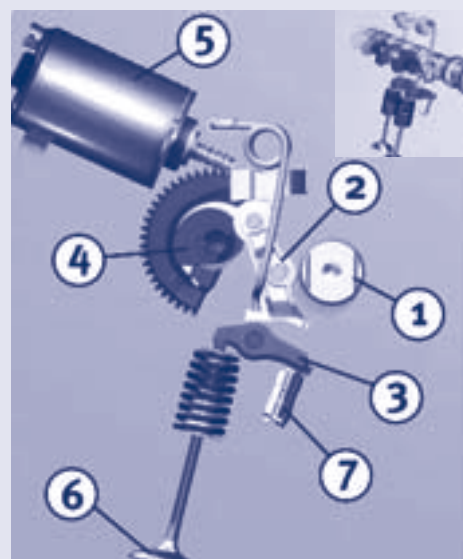

BILANCIERI

PER MOTORI VALVETRONIC BMW E PRINCE PSA

INFORMAZIONI TECNICHE N. 1007

COSTRUTTORE VEICOLO:

BMW, Mini, Citroën, Peugeot

OE NUMERO/N. ART.:

BMW:	PSA:	RUVILLE-N.:
11 33 7 559 792	0903.H3	235006
11 33 7 559 793	0903.H5	235007
11 33 7 559 794	0903.H6	235008
11 33 7 559 795	0903.H7	235009
11 33 7 559 796	0903.H8	235010

L'attuale assegnazione ai veicoli è disponibile nei nostri cataloghi.

Nei motori Otto a 6 cilindri Valvetronic BMW e Prince PSA a 4 cilindri, sul lato valvola di aspirazione e (solo per i motori Prince) sul lato valvola di scarico vengono applicati bilancieri classificati. Si tratta di cinque diversi bilancieri, ognuno dotato di un numero di identificazione (vedere figura 2).

AVVERTENZA IMPORTANTE:

La sostituzione dei bilancieri deve essere eseguita in base al tipo. Osservare le indicazioni del costruttore del veicolo!

Figura 1:
panoramica
del sistema
dei motori
Valvetronic
BMW / vista
dettagliata dei
componenti
del sistema