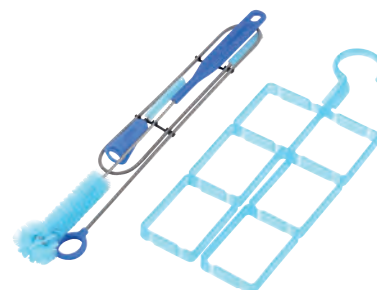

BBB Cleaning Kit

Zestaw szczotek oraz ramy do czyszczenia i suszenia bukłaków.

SPECYFIKACJA:

- W zestawie:
  - Suszarka na bukłak.
  - Szczotka do czyszczenia wnętrza pojemnika.
  - Szczotka do czyszczenia wężyka.
  - Mała szczotka do czyszczenia zaworu oraz pokrywy.

BB2973060601 | 170095 BSB-106