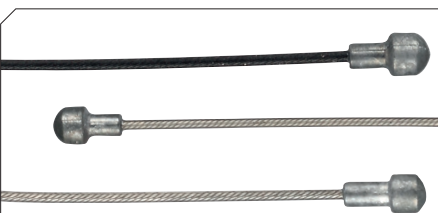

BBB BrakeWire

Stalowe linki hamulców. Do szosy i MTB w wersji szlifowanej lub pokrytej Teflonem, do Campagnolo w wersji szlifowanej.

BB2909052001	|	170029	|	TEFLON 1.5mmx2350mm czarny, BCB-20
BB2909052201	|	170019	|	szlif. Campa 1.5mmx2350mm, BCB-22C
BB2909054101	|	1700919	|	szlif. MTB opak. 100szt. 1.5mmx1700mm, BCB-41R
BB2909054201	|	1700919	|	szlif. Campa opak. 100szt. 1.5mmx1700mm, BCB-42CR
BB2909054301	|	1700919	|	szlif. szosa opak. 100szt. 1.5mmx1700mm, BCB-43R