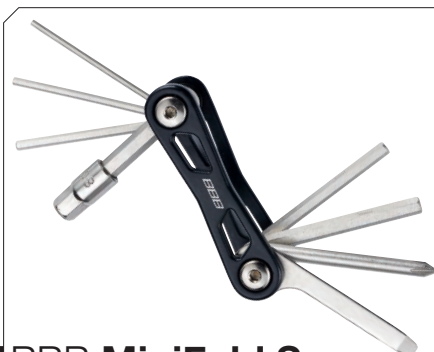

BBB MiniFold S

Solidne narzędzia składane w lekkiej aluminiowej obudowie. Dwustronne śruby imbusowe nie rozkręcają się podczas użytkowania.

ZAWIERA:

- Imbusy: 2/2,5/3/4/5/6/8 mm
- Śrubokręt krzyżakowy i płaski

BB2977454001 | 170045 9 funkcji BTL-40S