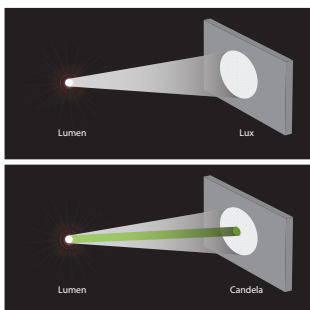

INTENSYWNOŚĆ I CZAS ŚWIECENIA LAMP BBB

Jeżeli chcesz wybrać oświetlenie najbardziej odpowiadające twoim preferencjom, ważne jest aby mieć dostęp do szczegółowych danych poszczególnych produktów. Ponieważ nie ma międzynarodowego standardu dotyczącego oświetlenia, BBB mierzy różne parametry swoich lamp. Dzięki tym danym zawsze możesz porównać ze sobą poszczególne zestawy.

Aby w pełni zrozumieć wartości podane w tabeli prosimy o zapoznanie się z poniższymi podpunktami:

- **Kandela** to jednostka intensywności strumienia światła. Kandela wskazuje na ilość światła emitowaną w konkretnym kierunku strumienia. Wielkości podane w tabeli podają wartość kandelki mierzoną w centralnym punkcie strumienia światła.
- **Lumen** to wielkość opisująca całość strumienia, to całkowita ilość światła (we wszystkich kierunkach) emitowanego przez daną lampę.
- **Lux** to jednostka opisująca ilość światła (lumen) na konkretnej płaszczyźnie. Jest więc jednostką najlepiej opisującą lampę. Na przykład, jeżeli posiadamy źródło światła emitujące 1000 lumenów, oświetlające 1m², ten metr kwadratowy jest oświetlony z mocą 1000 luxów. Gdy te same 1000 lumenów oświetli 10m², to samo źródło światła oświetla jeden metr kwadratowy tylko siłą 100 luxów. Porównując różne zestawy oświetlenia należy zwrócić uwagę na odległość od źródła światła. Im większy dystans do źródła, tym mniejsza będzie wartość luxów. BBB mierzy wartość luxów na odległości 1 oraz 10 metrów. Wartość luxów na dystansie 1 metra jest równa wartości intensywności strumienia światła (kandela).
- **Średnica plamy światła** określa jak szeroki jest strumień światła na dystansie 1 metra.
- **Czas świecenia** różnych lamp określa jak długo będzie świeciła od włożenia/podłączenia w pełni naładowanych baterii. Czas świecenia lampy w oczywisty sposób jest uzależniony od jakości baterii. Większość lamp BBB dostarczanych jest z bateriami Gold Power Heavy Duty. Lampa BLS-62 dostarczana jest z bateriami alkalicznymi Duracell, BLS-75 z wysoko wydajnymi bateriami Kendal. Czas świecenia lamp z akumulatorami mierzony jest z w pełni naładowanymi bateriami.