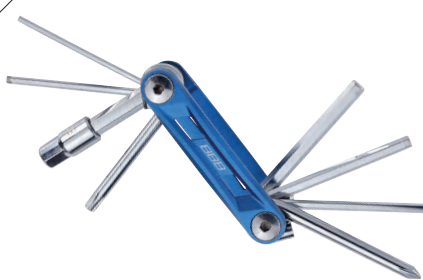

BBB PrimeFold S

Wysokiej klasy zestaw chromowanych narzędzi. Mocne narzędzia w lekkiej anodowanej na niebiesko aluminiowej obudowie. Dwustronna śruba nie rozkręci się podczas użytkowania.

ZAWIERA:

- Imbasy: 2/2,5/3/4/5/6/8 mm
- Śrubokręt krzyżakowy
- Torx T25

BB2977454801 | 170079 | 5 9 funkcji BTL-48S