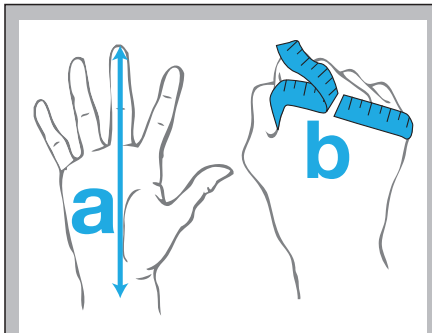

Rozmiar rękawicy	Szerokość dłoni (b)	Długość dłoni (a)
XS	17,8 cm	15,7 cm
S	19,1 cm	17 cm
M	20,3 cm	18,3 cm
L	21,6-22,9 cm	19,7 cm
XL	24,0-25,4 cm	21,1 cm
XXL	26,7-27,9 cm	22,5 cm
XXXL	29,2-30,5 cm	23,9 cm