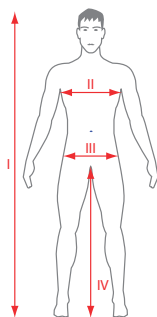

Rozmiar EU	S	M	L	XL	XXL	XXXL
I (cm)	166-170	172-176	178-182	184-188	190-194	196-200
II (cm)	91,5	96,5	101,5	107	112	117
III (cm)	73,5	80	86	91,5	95	99
IV (cm)	76	80	84	87,5	91,5	95