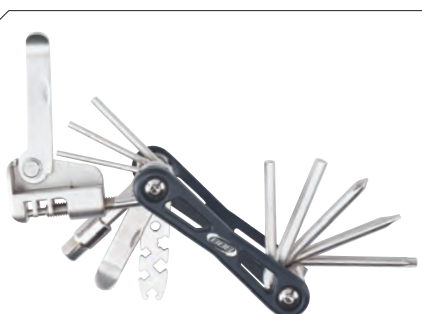

BBB MaxiFold L

Solidne narzędzia składane w lekkiej aluminiowej obudowie. Dwustronne śruby imbusowe nie rozkręcą się podczas użytkowania.

ZAWIERA:

- Imbasy: 2/2,5/3/4/5/6/8 mm
- Śrubokręt krzyżakowy i płaski
- Torx T25
- Łyżki do opon
- Klucze do szprych
- Skuwacz do łańcucha

BB2977454103 | 170089 | 14 funkcji, BTL-41L