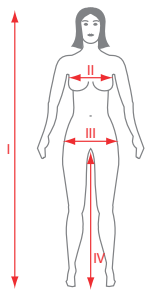

Rozmiar EU	S	M	L	XL	XXL
I (cm)	160-164	166-170	172-176	178-182	184-188
II (cm)	80	85	90	95	100
III (cm)	72	81	86	91,5	95,5
IV (cm)	72	76	80	84	87,5