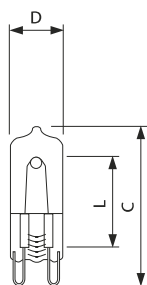

ECOHALO Clickline G9 Helder

Afmetingen in mm.

Afm. no.	C Max	D Max	L Norm
1	45	13	22

Bestelgegevens

EOC	Type aanduiding	Typenummer	Kleur temp. (K)	Lichtstroom (lm)	EEL	MOQ	VRG code	Richtprijs	Afm. no.
86398700	Halogen MV Click 28W G9 230V CL 1CT	ECOHALOCAP28WG9	2800	370	D	100	BS	7,90	1
86401400	Halogen MV Click 42W G9 230V CL 1CT	ECOHALOCAP42WG9	2800	630	D	100	BS	7,90	1
89577300	Halogen MV Click 18W G9 230V CL 1CT	ECOHALOCAP18WG9	2800	204	D	100	BS	7,90	1
89583400	Halogen MV Click 53W G9 230V CL 1CT	ECOHALOCAP53WG9	2800	850	D	100	BS	7,90	1