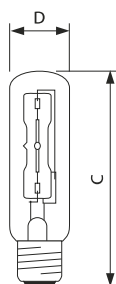

EcoClassic E27 T32 Helder

Afmetingen in mm.

Afm. no.	C Max	D Max
1	103	33

Bestelgegevens

EOC	Type aanduiding	Typenummer	Kleur temp. (K)	Lichtstroom (lm)	EEL	MOQ	VRG code	Richtprijs	Afm. no.
89384700	Halogen 70W E27 230V T32 CL 1CT/10	ECL70WE27T32	2800	1200	D	10	BS	4,65	1
89386100	Halogen 105W E27 230V T32 CL 1CT/10	ECL105WE27T32	2800	1980	D	10	BS	4,65	1