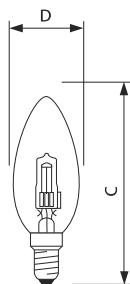

EcoClassic E14 B35 Helder

Afmetingen in mm.

Afm. no.	C Max	D Max
1	100	36

Bestelgegevens

EOC	Type aanduiding	Typenummer	Kleur temp. (K)	Lichtstroom (lm)	EEL	MOQ	VRG code	Richtprijs
82054604	Halogen 18W E14 230V B35 1CT/15 SRP	ECL18WE14B35	2800	204	D	15	BS	2.50
25265106	Halogen 28W E14 230V B35 1CT/15 SRP	ECL28WE14B35	2800	370	D	15	BS	2.50
82058402	Halogen 42W E14 230V B35 1CT/15 SRP	ECL42WE14B35	2800	630	D	15	BS	2.50