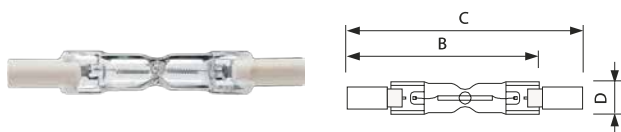

Plusline ES Compact

Afmetingen in mm.

Afm. no.	B Min	B Norm	B Max	C Max	D Max
1	73	75	77	79	12

Bestelgegevens

EOC	Type aanduiding	Typenummer	Kleur temp. (K)	Lichtstroom (lm)	EEL	MOQ	VRG code	Richtprijs	Afm. no.
85223300	Plusline 78mm 2y 120W R7s 230V 1BB	PLUSLINECOM120W	2900	2220	D	100	BM	8,70	1
85228800	Plusline 78mm 2y 80W R7s 230V 1BB	PLUSLINECOM80W	2900	1350	D	100	BM	8,70	1
85231800	Plusline 78mm 2y 48W R7s 230V 1BB	PLUSLINECOM48W	2900	750	D	100	BM	8,70	1