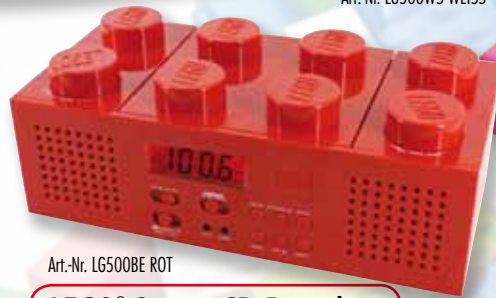

Art.-Nr. LG500BE ROT