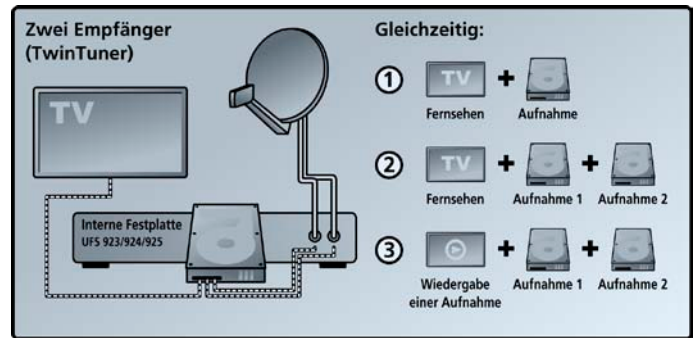

Damit die EPG-Daten immer auf dem aktuellsten Stand sind, werden in jeder Nacht die Daten der ersten 25 Programme und die der ersten Favoritenliste automatisch aktualisiert.

Kathrein-EPG

Auch der Standard-Kathrein-EPG bietet übersichtliche Informationen zum TV-Programm. Es können auch Sendungen direkt aus der jeweiligen Ansicht des EPGs in den Timer übernommen werden.

Twin-Tuner

Receiver mit der Bezeichnung „Twin-Tuner“ haben zwei voneinander unabhängige Satelliten-HDTV-Empfangsteile (Tuner) eingebaut. Ohne das aktuelle Programm zu unterbrechen, kann nebenbei ein zweites Programm aufgenommen werden. Bei Receivern mit interner Festplatte sind auch zwei gleichzeitige Aufnahmen möglich.

TV-Control (TV ein/aus über HDMI)

Ist der Receiver per HDMI-Kabel mit dem TV-Gerät verbunden, macht TV-Control die Fernbedienung des TV-Gerätes weitgehend überflüssig.

TV-Control basiert auf dem CEC-Protokoll, wodurch das TV-Gerät automatisch ein- oder ausgeschaltet wird, wenn sich der Receiver entsprechend ein- oder ausschaltet. Darüber hinaus sorgt die Funktion auch dafür, dass am TV-Gerät automatisch die HDMI-Buchse als Eingangsquelle gewählt wird.