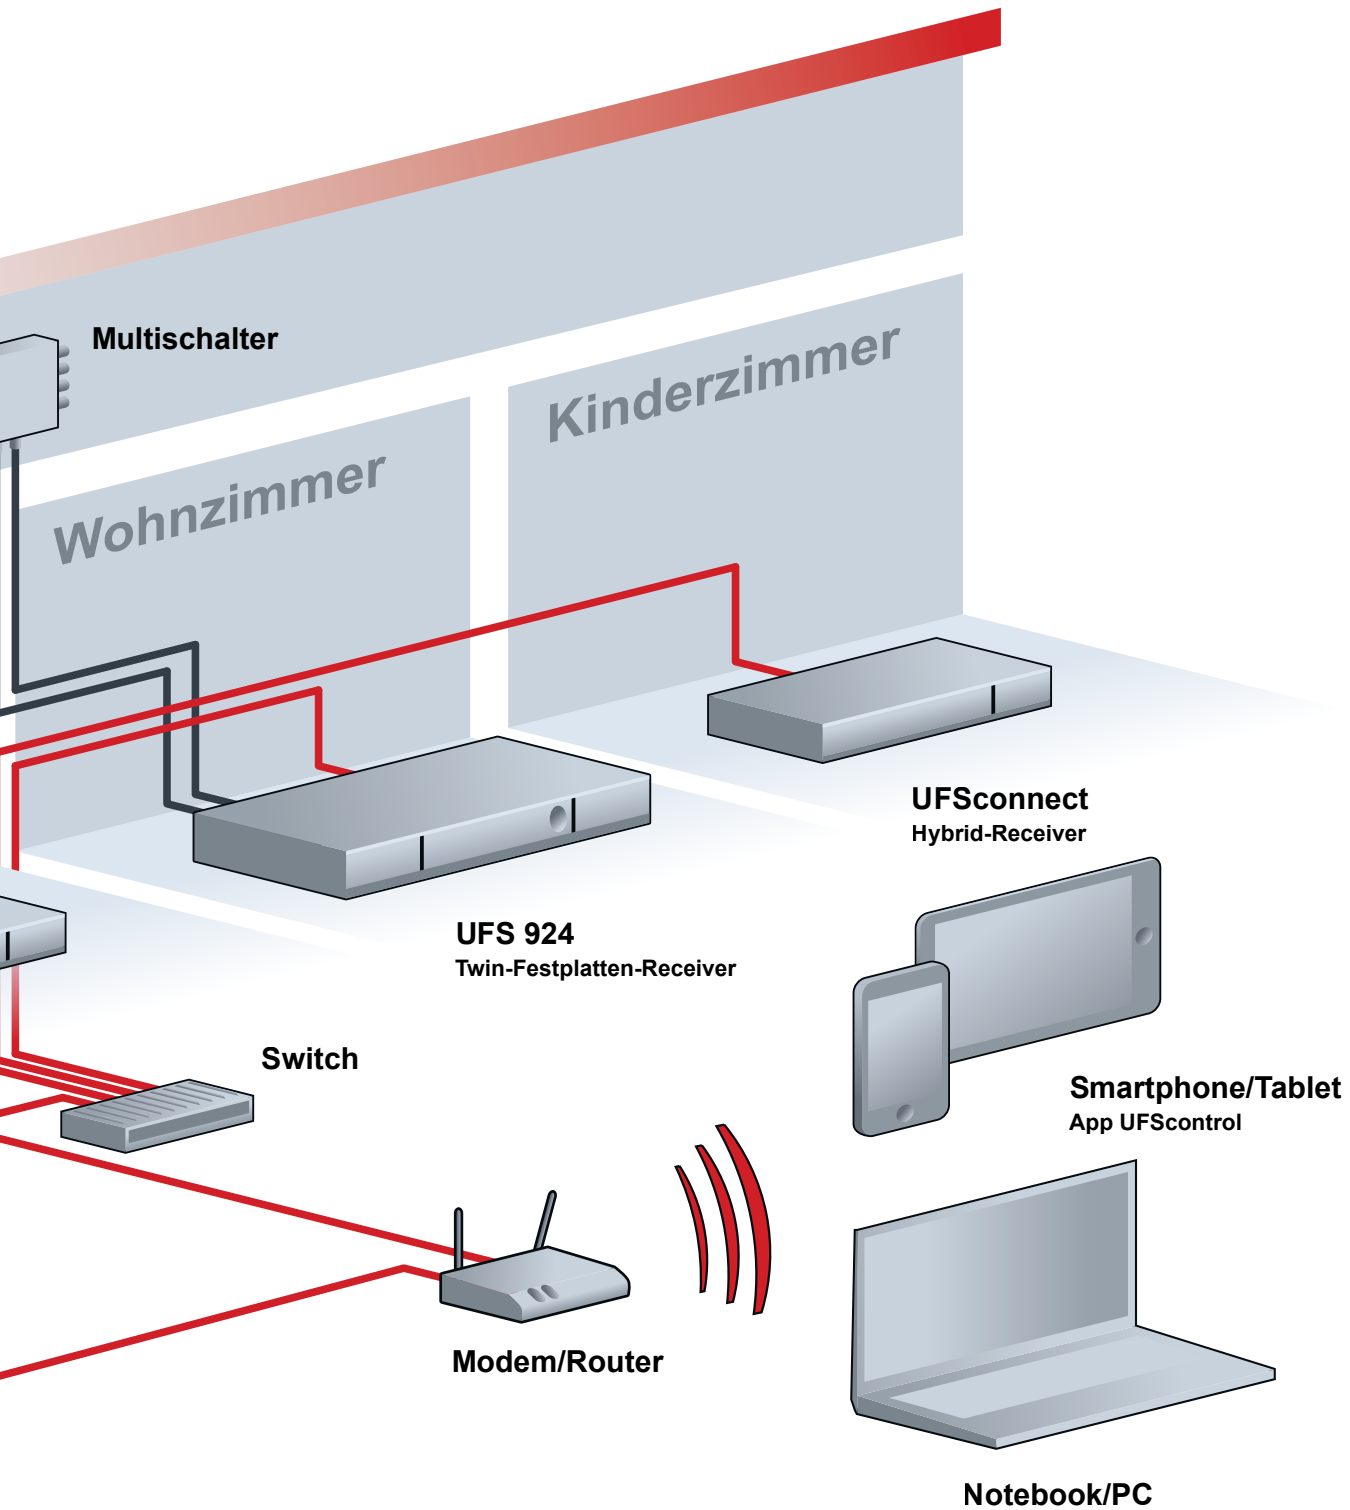

Alle Receiver entsprechen dem aktuellen technischen Standard und sind über die mitgelieferte Fernbedienung einfach zu steuern.

Besonderes Augenmerk wird bei den Receivern auf eine einfache, komfortable und logische Bedienung gelegt.

Smarter als Ihre Fernseher

Mit den UFSconnect-Receiver von Kathrein durchbrechen Sie die Grenzen bisheriger TV-Einzel-Lösungen:

Die Auto-Tuner-Share-Funktion verwendet bei einer laufenden Aufnahme automatisch den Empfänger eines weiteren UFSconnect-Receiver im Netzwerk. Dies ermöglicht ein unge-
trübtes Live-TV Erlebnis, selbst wenn der eingebaute Empfänger durch eine Aufnahme blockiert ist.

Mit jedem UFSconnect-Receiver haben Sie Zugriff auf alle Ihre TV-Aufnahmen, egal wo Sie diese aufgenommen haben. Genießen Sie Sat-TV in gewohnter Qualität auch in Räumen, in denen keine Sat-Verkabelung vorhanden ist. Über die App „UFScontrol“ sehen Sie Live-TV auf Ihrem Tablet/Smartphone, programmieren Aufnahmen oder steuern komfortabel Ihre Receiver im Heimnetzwerk.

Die Wake on LAN-Funktion (WOL) ermöglicht jedem Gerät (Receiver, Tablet, Smartphone), einen UFSconnect-Receiver über das Netzwerk aus dem Stand-by aufzuwecken.

Red Bull TV-Portal & ServusTV-Portal

bietet den Internet-Zugang zum Red Bull Smart-TV-Portal mit diesen Zusatzfunktionen: