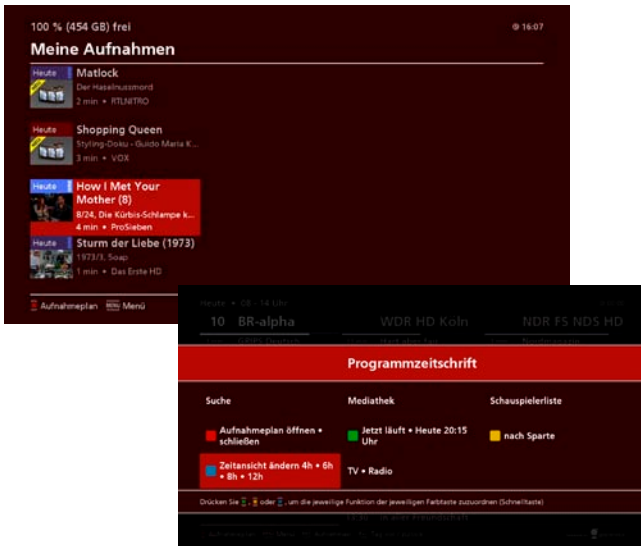

Besondere Ausstattungsmerkmale

- **Neu:** Integriertes WLAN
- **Neu:** Premium-gracenote-EPG (Elektronischer Programmführer) mit noch besserer Bedienoberfläche
- **Neu:** Mediatheken-Inhalte im EPG integriert und direkt aufrufbar
- UFSconnect (einfache Videoverteilung, Auto-Tuner-Sharing, gemeinsames Archiv...)
- Schnelle Startzeit – in nur sieben Sek. zum TV-Bild
- SAT-IP-Client-Funktionalität
- HbbTV (Zusatzinformationen und -dienste aus dem Internet)
- Wake on LAN – der Receiver lässt sich von anderen Geräten im Heimnetzwerk einschalten
- Aufnahmemöglichkeit von TV- und Radio-Sendungen auf eine externe USB-Festplatte
- Netzwerk-Interface mit Streaming-Funktion
- UFScontrol – App für iOS (iPad/iPhone) und Android
- TV-Control – Ein- und Ausschalten des TV-Gerätes per HDMI-Verbindung
- LINUX Betriebssystem