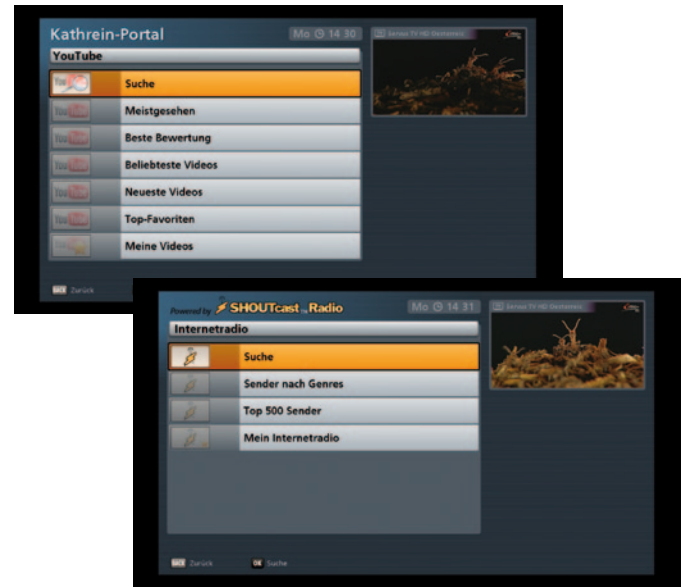

YouTube™

Kathrein-Receiver mit Netzwerkanschluss bringen YouTube™ auf Ihr Fernsehgerät. Die Navigation in YouTube™ ist dabei auf die Bedienung mit der Receiver-Fernbedienung ideal abgestimmt. Es ist möglich, eigene Favoriten anzulegen, spezielle Kanäle zu abonnieren oder nach bestimmten Kriterien (z. B. beste Bewertung, beliebteste Videos ...) zu filtern. Über den Premium-gracenote-EPG ist es auch möglich, direkt bei YouTube™ nach Informationen zur ausgewählten Sendung/Film suchen zu lassen.