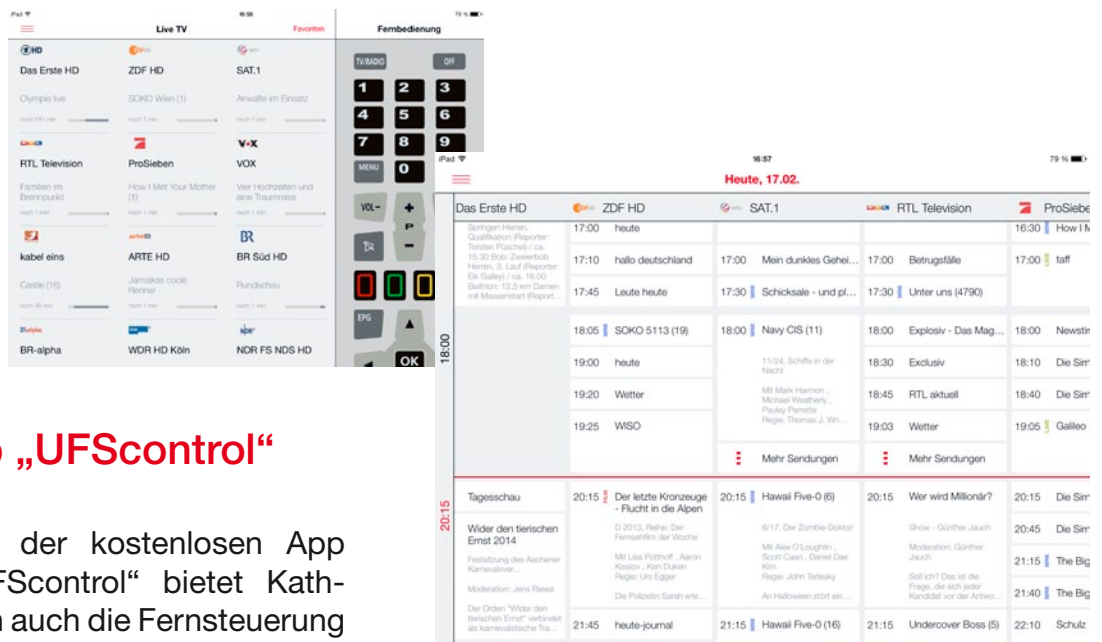

Internet-Radio – SHOUTcast™-Radio

Durch die Netzwerk-Anbindung bieten Kathrein-Receiver den Zugriff auf und den Empfang von Internet-Radio-Stationen. Um auch hier die Bedienung und Navigation sehr einfach und komfortabel zu halten, wurde mit SHOUTcast™-Radio ein Service implementiert, der die Radiosender nach Genres sortiert und die Möglichkeit bietet, seine eigenen Favoriten anzulegen.

Netzwerk-Interface

Das Kathrein Netzwerk-Interface ist die einfache und komfortable Lösung, den Premium-gracenote-

EPG vom Receiver auf den PC zu holen, Aufnahmen für den Receiver am PC zu verwalten und zu planen, Aufnahmen vom Receiver auf den PC zu kopieren oder den Receiver für den Fernzugriff zu programmieren. Es ist kein zusätzliches Programm erforderlich, der Zugriff erfolgt lediglich über die Eingabe der IP-Adresse im Standard-Internet-Browser (z. B. Microsoft Internet Explorer, Mozilla Firefox). Ist eine sog. NAS-Festplatte im Heimnetzwerk eingebunden, kann über das Kathrein-Netzwerk-Interface der Receiver so konfiguriert werden, dass Aufnahmen direkt vom Receiver auf die NAS-Festplatte gespeichert werden. Bietet die NAS-Festplatte die Funktion „Wake on LAN“, weckt der Receiver diese beim Start der Aufnahme und schickt sie nach dem Beenden der Aufnahme wieder in Stand-by.

Smartphone-App „UFScontrol“

Mit der kostenlosen App „UFScontrol“ bietet Kathrein auch die Fernsteuerung seiner netzwerkfähigen Receiver über iOS- (iPad, iPhone, iPod touch) und Android-Geräte an.

Durch die 1:1-Abbildung der Original-Fernbedienung bietet die App die volle Fernsteuerung des Kathrein-Receiver.

Wie auch im Netzwerk-Interface wird über die „UFScontrol“ der Premium-gracenote-EPG am Smartphone abgebildet und ermöglicht so das Planen und Verwalten von Aufnahmen für den Receiver. Ist der Router auch für den Zugang von extern (z. B. per DynDNS) konfiguriert, kann man auch außerhalb des Heimnetzwerkes auf den Kathrein-Receiver zugreifen.