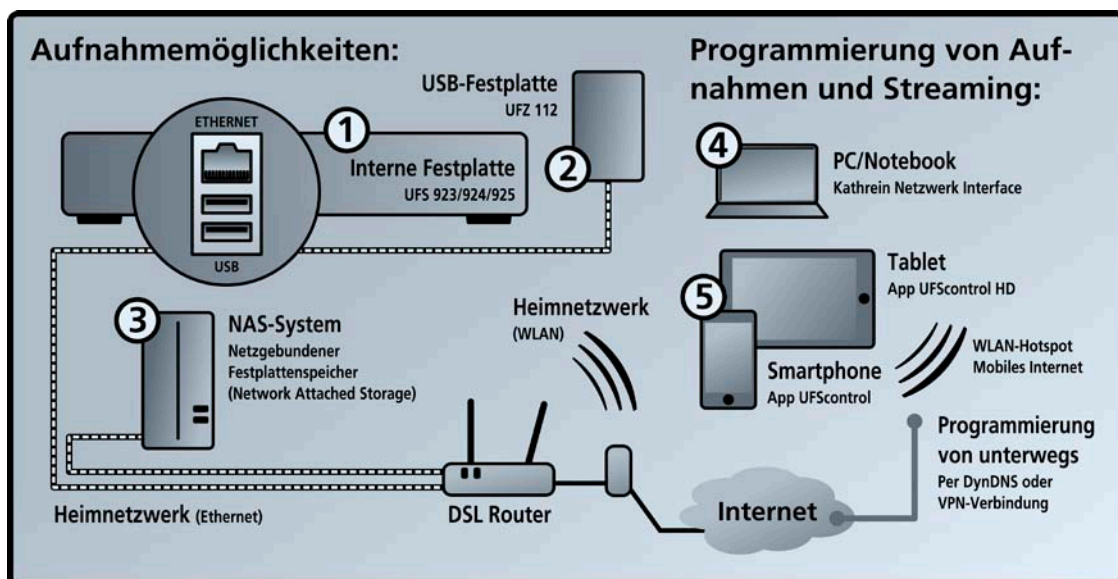

Einbindung des Receivers in das Heimnetzwerk