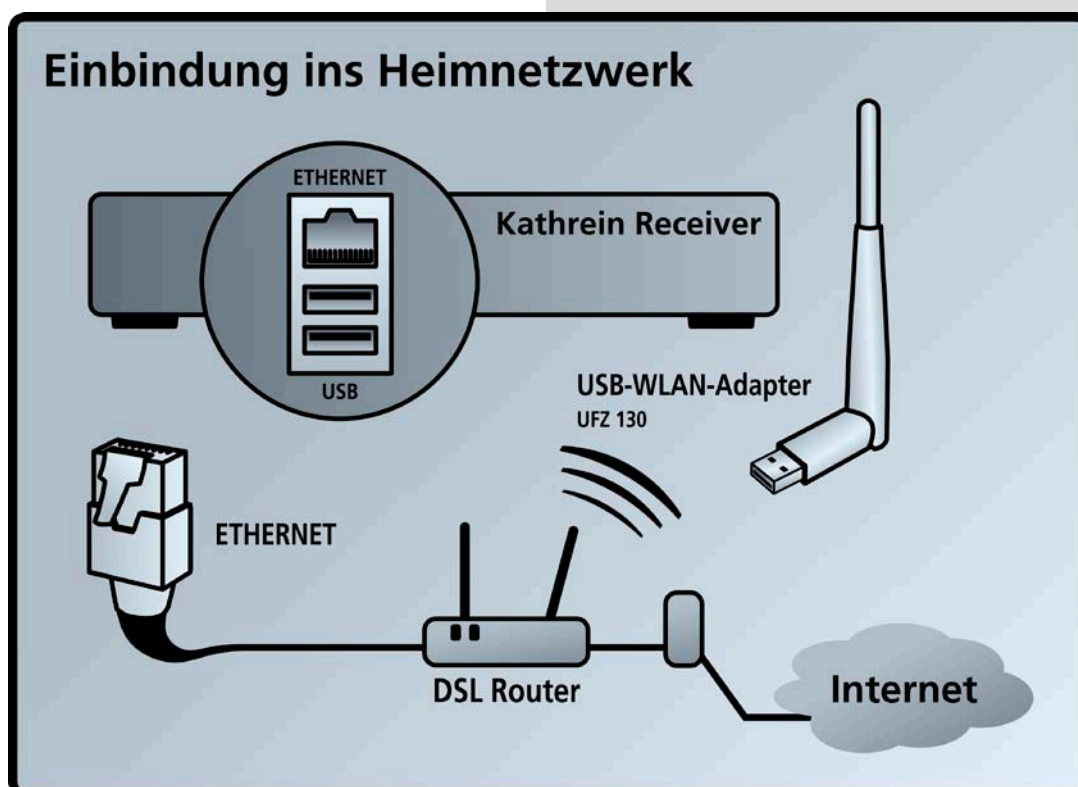

Wake on LAN

Durch die Wake on LAN-Funktion kann der Receiver aus dem Stand-by über das Netzwerk von anderen Geräten aktiviert werden. Somit ist der Zugriff auf den Receiver, z. B. über die Smartphone-App „UFScontrol“ oder das Netzwerk-Interface sowohl im Betrieb als auch im Stand-by möglich.

WLAN - kabellose Netzwerkanbindung

Steht am Receiver kein fester Netzwerkanschluss zur Verfügung, kann die Verbindung über den WLAN/USB-Adapter UFZ 130 hergestellt werden. Nähere Informationen hierzu erhalten Sie auf Seite 38.