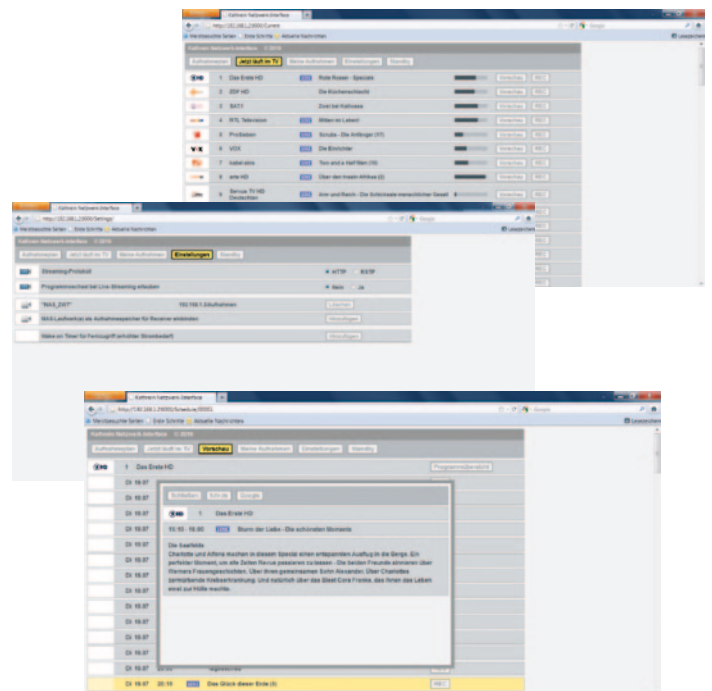

Internet-Radio – SHOUTcast™-Radio

Durch die Netzwerk-Anbindung bieten Kathrein-Receiver den Zugriff auf und den Empfang von Internet-Radio-Stationen. Um auch hier die Bedienung und Navigation sehr einfach und komfortabel zu halten, wurde mit SHOUTcast™-Radio ein Service implementiert, der die Radiosender nach Genres sortiert und die Möglichkeit bietet, seine eigenen Favoriten anzulegen.

Netzwerk-Interface

Das Kathrein Netzwerk-Interface ist die einfache und komfortable Lösung, den Premium-gracenote-

EPG vom Receiver auf den PC zu holen, Aufnahmen für den Receiver am PC zu verwalten und zu planen, Aufnahmen vom Receiver auf den PC zu kopieren oder den Receiver für den Fernzugriff zu programmieren. Es ist kein zusätzliches Programm erforderlich, der Zugriff erfolgt lediglich über die Eingabe der IP-Adresse im Standard-Internet-Browser (z. B. Microsoft Internet Explorer, Mozilla Firefox). Ist eine sog. NAS-Festplatte im Heimnetzwerk eingebunden, kann über das Kathrein-Netzwerk-Interface der Receiver so konfiguriert werden, dass Aufnahmen direkt vom Receiver auf die NAS-Festplatte gespeichert werden. Bietet die NAS-Festplatte die Funktion „Wake on LAN“, weckt der Receiver diese beim Start der Aufnahme und schickt sie nach dem Beenden der Aufnahme wieder in Stand-by.