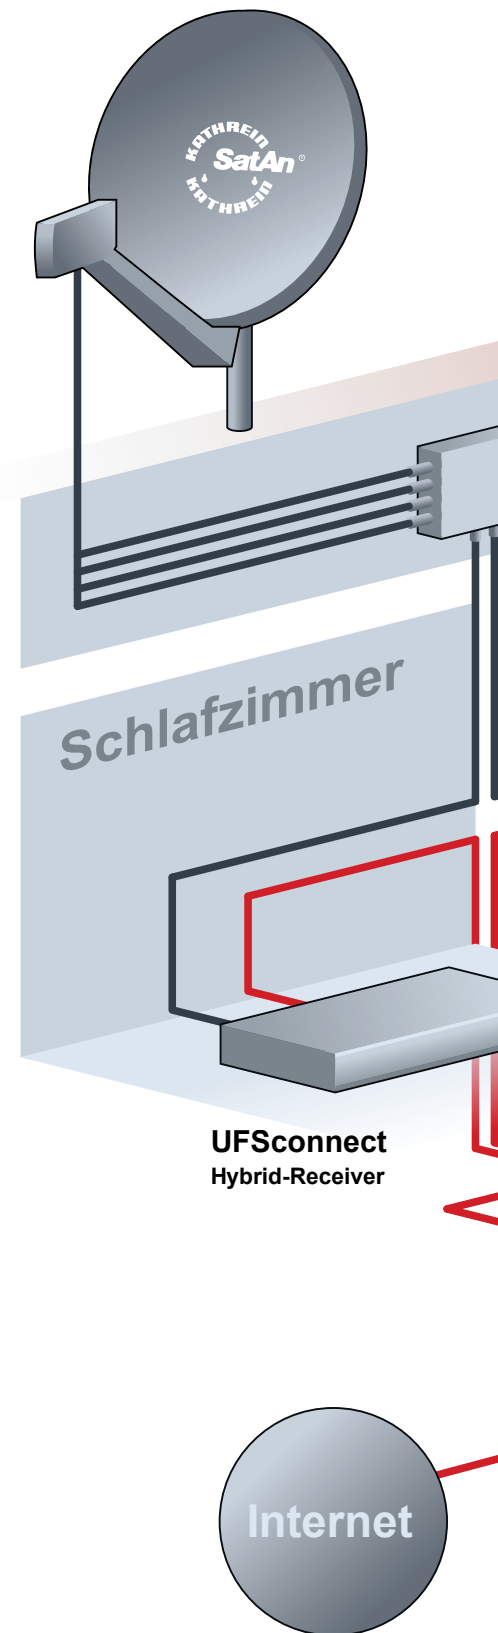

Smarter als Ihre Fernseher

Mit den UFSconnect-Receiver von Kathrein durchbrechen Sie die Grenzen bisheriger TV-Einzel-Lösungen:

Die Auto-Tuner-Share-Funktion verwendet bei einer laufenden Aufnahme automatisch den Empfänger eines weiteren UFSconnect-Receiver im Netzwerk. Dies ermöglicht ein unge-
trübtes Live-TV Erlebnis, selbst wenn der eingebaute Empfänger durch eine Aufnahme blockiert ist.

Mit jedem UFSconnect-Receiver haben Sie Zugriff auf alle Ihre TV-Aufnahmen, egal wo Sie diese aufgenommen haben. Genießen Sie Sat-TV in gewohnter Qualität auch in Räumen, in denen keine Sat-Verkabelung vorhanden ist. Über die App „UFScontrol“ sehen Sie Live-TV auf Ihrem Tablet/Smartphone, programmieren Aufnahmen oder steuern komfortabel Ihre Receiver im Heimnetzwerk.

Die Wake on LAN-Funktion (WOL) ermöglicht jedem Gerät (Receiver, Tablet, Smartphone), einen UFSconnect-Receiver über das Netzwerk aus dem Stand-by aufzuwecken.