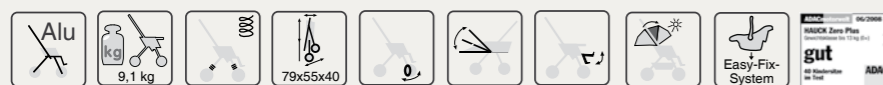

142578 M Violet

142653 M Smoke/Capri

142639 M Caviar/Berry

142554 M Navy

345887 X Stand Black