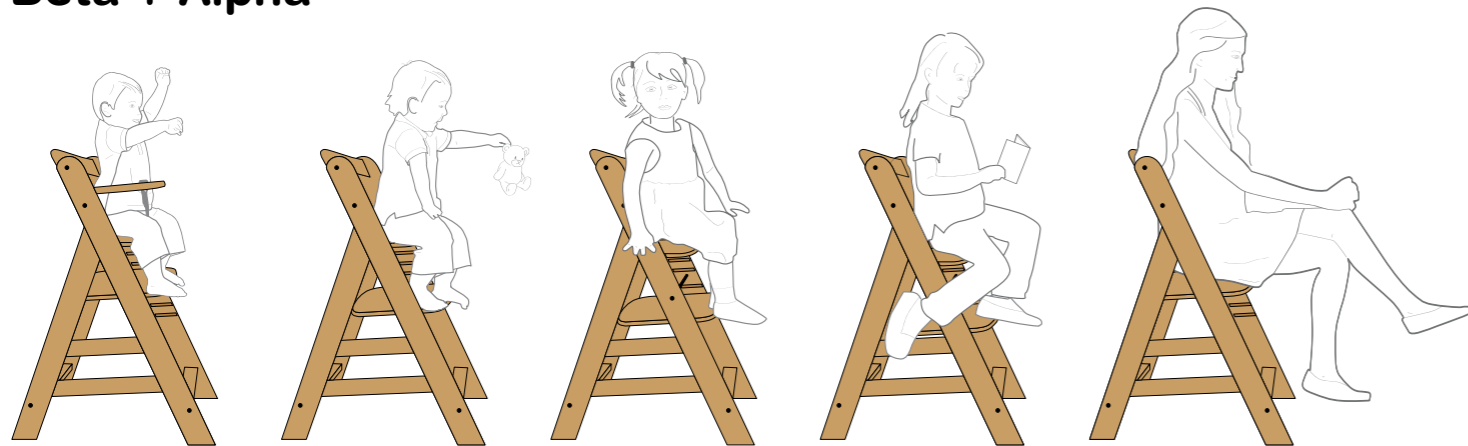

Beta + Alpha

662823 Black-washed