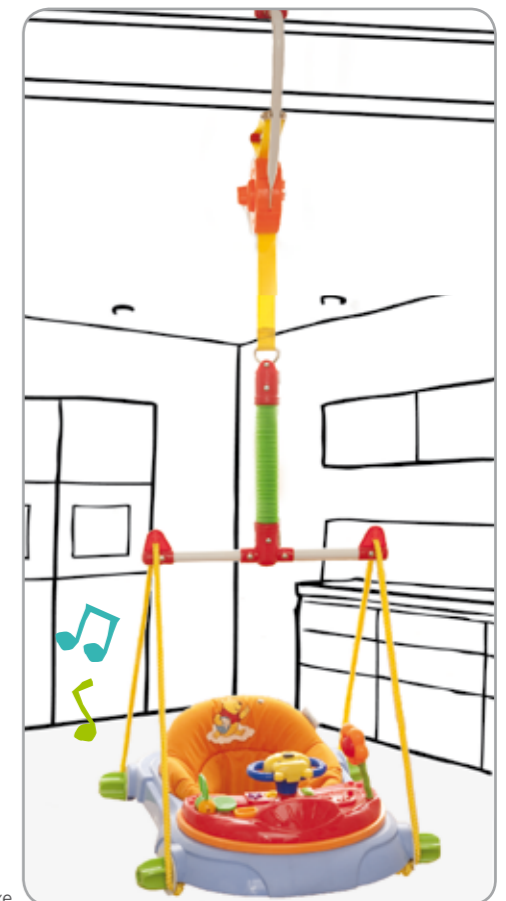

140154 Malibu

142172 Malibu All In One

665114 Sit'n Relax

608029 Dream'n Care  
89 x 51 cm

595916 Sleep'n Safe  
110 x 50 cm

606704 Dream'n Play Square  
96x96 cm

774083 Activity Center Pooh 1, 2, 3  
96 x 96 cm

776155 Activity Center  
100 x 125 cm

606148 Pooh Bus

890325 Sleeper  
60 x 120 cm

634165 Leisure e-motion

647103 Player

642177 Player Pooh

645055 Jump Deluxe  
Pooh

# Accessoires/Zubehör

Highchair Pad Deluxe  
Hochstuhlaufgabe Deluxe

667972 Tigger

667989 Eeyore

667965 Pooh

Parasol 3D  
Sonnenschirm 3D

559680 Minnie

559772 Mickey