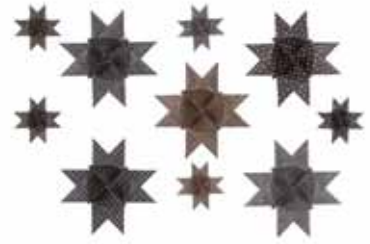

Fröbelsterne - Set

120 g/qm, 10-fach sortiertes Metallic-Motivpapier, 20 Streifen ca. 450 x 15 mm, 20 Streifen ca. 860 x 25 mm, inkl. Schritt-für-Schritt-Anleitung, schwarz/gold/silber, 40 Streifen ausreichend für 10 Sterne
N° 588973 7,99

ALL-NEW!

Anwendungsbeispiel von OPITEC