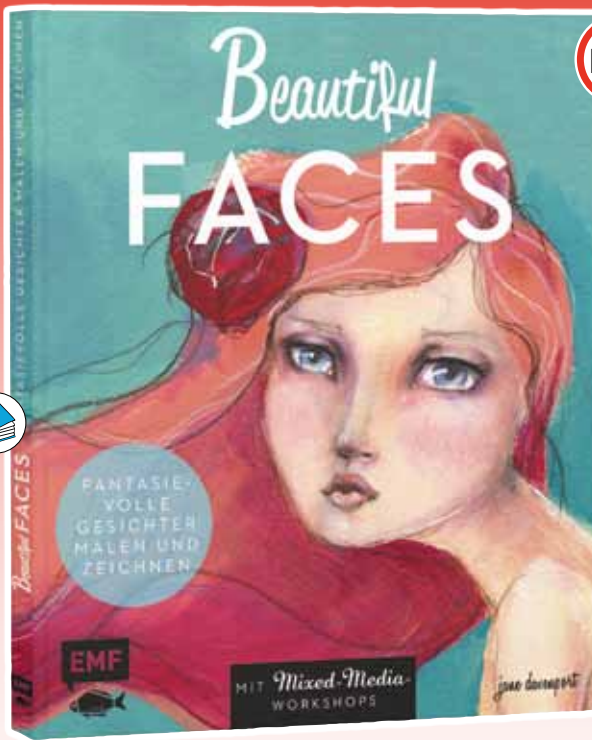

**Neu!**

**Beautiful Faces - Fantasievolle Gesichter**

Jane Davenport - EMF Verlag  
In diesem Buch dreht sich alles um das Zeichnen stilisierter Gesichter aus der Fantasie: Beautiful Faces ist ein inspirierendes Mixed Media-Arbeitsbuch zum Zeichnen und Malen entzückender Porträts im Stil von Modeillustrationen. Softcover, 136 Seiten, mit Anleitungen, Maße: ca. 215 x 254 mm, 1 Stück  
N° 590684 ~~16,99~~