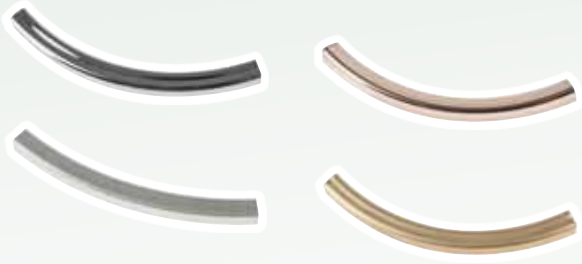

## Metallzwischenteil - Eckig

Maße: ca. 50 x 4 mm, Bohrung: ca. 3 mm, 1 Stück

N° 725764	platinfarben	0,89
N° 725753	silberfarben matt	0,89
N° 725731	rosegoldfarben	0,89
N° 725742	goldfarben matt	0,89