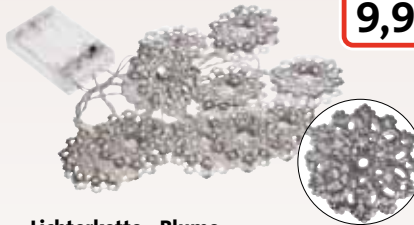

Anwendungsbeispiel von  
OPITEC

**Neu!**

50 g

**Deko - Birkenzapfen**

Naturprodukt, kupferfarben gefärbt,  
Maße: ca. 20 - 40 mm, 50 g  
N° 948166

**1,99** 100g = 3,98

**Neu!**

9er-Set

**Metall - Glöckchen**

zum Hängen, 2-fach sortiert,  
Maße: ca. ø 40 mm, rosegold  
matt/metallic, 9er-Set  
N° 574536

**4,49** 1St. = 0,50

~~12,99~~  
**9,99**

**Lichterkette - Blume**

Innenbeleuchtung, 10 Metall-Lämpchen,  
ca. ø 55 x 10 mm, Lämpchenabstand  
ca. 150 mm, Länge ca. 1,80 m,  
Zuleitung ca. 490 mm, LED mit warmen  
Licht, transparentes Kabel, mit Ein/Aus-  
Schalter an der Batterie-Box, Lieferung ohne  
3 Mignon-Batterien 1,5 V (AA), 1 Stück  
N° 425594