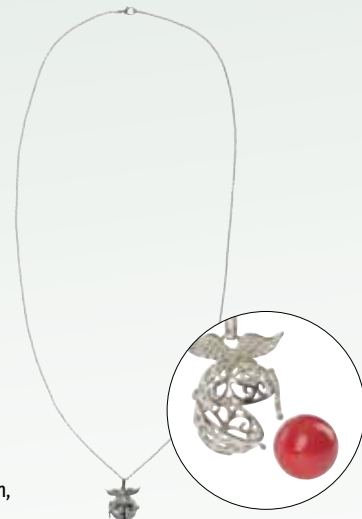

## Metallic - Oliven

farbig sortiert, Maße: ca. 19 x 6 mm,  
Bohrung: ca. 1,5 x 19 mm, 100er-Set

N° 421224 ~~5,99~~ **4,99** 1St.= 0,05

Anwendungsbeispiel von OPITEC

**Halskette - Himmelsrufer**  
mit Anhänger zum Öffnen für Kugeln bis ca. ø 16 mm, platinfarben, Maße: ca. 800 mm, Lieferung ohne Kugel, 2er-Set  
N° 725627