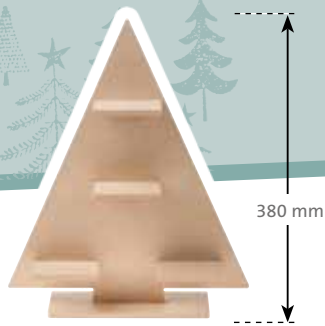

Holz - Tannenbaum

aus Faserplatte, zum Stecken, natur, ohne Dekoration, Maße: ca. 380 x 100 x 465 mm, 6-teilig

N° 590628 **9,99**

Motiv-Fotokarton - Holz Vintage

300 g/qm, beidseitig bedruckt, Maße: ca. 49,5 x 68 cm, 1 Bogen

N° 438315 **1,99** 1m²= 5,91