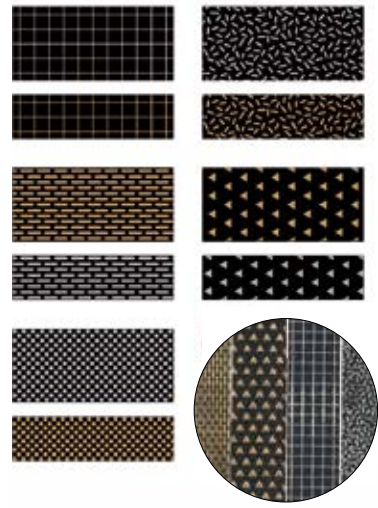

Harmonisch dekorieren im Schwarz-Weiß-Look