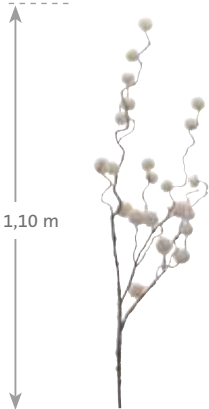

1,10 m

Schneeballzweig

Maße: ca. 1,10 m, weiß mit Glitter, 1 Stück
N° 556316 **4,99**