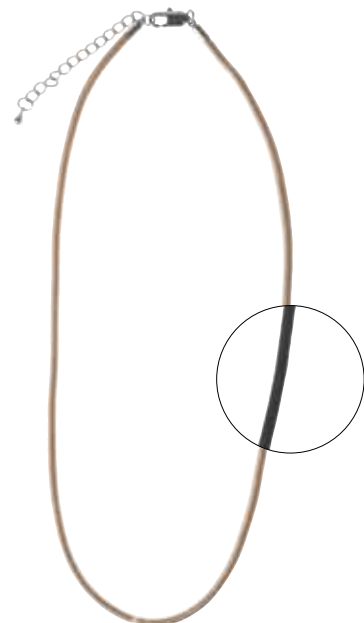

## Collier - Silky Cord

Maße: ca. 450 mm lang, 1 Stück  
N° 575691 champagner **1,99** <sup>1m = 4,42</sup>  
N° 575680 schwarz **1,99** <sup>1m = 4,42</sup>