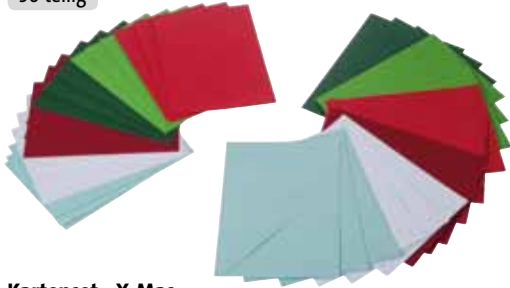

Kartenset - X-Mas

Inhalt:
18 Doppelkarten, 220 g/qm,
ca. 170 x 120 mm
18 Umschläge, 120 g/qm,
ca. 178 x 125 mm,
6-farbig sortiert, 36-teilig
N° 575428

7,99