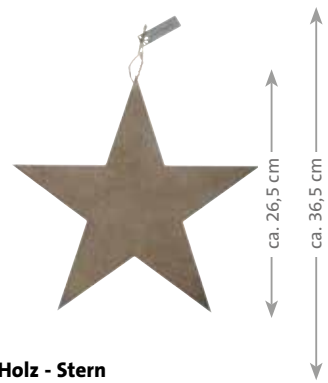

Holz - Stern
zum Hängen, natur, ohne Dekoration,
ca. 5 mm stark, 1 Stück
N° 948258 ca. 280 x 265 mm **2,99**
N° 948269 ca. 380 x 365 mm **3,99**