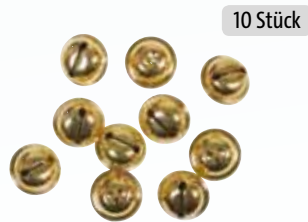

10 Stück

Messingschellen

goldfarben, 10 Stück

N° 509045 ca. ø 11 mm **2,19**

N° 509056 ca. ø 15 mm **2,59**