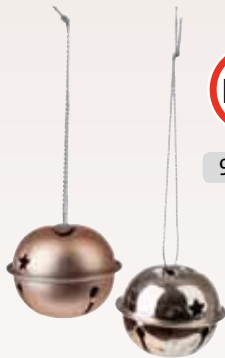

Anwendungsbeispiel von  
OPITEC

**Neu!**

50 g

**Deko - Birkenzapfen**

Naturprodukt, kupferfarben gefärbt,  
Maße: ca. 20 - 40 mm, 50 g  
N° 948166

**1,99** 100g = 3,98

**Neu!**

9er-Set

**Metall - Glöckchen**

zum Hängen, 2-fach sortiert,  
Maße: ca. ø 40 mm, rosegold  
matt/metallic, 9er-Set  
N° 574536

**4,49** 1St. = 0,50

~~12,99~~  
**9,99**

**Lichterkette - Blume**

Innenbeleuchtung, 10 Metall-Lämpchen,  
ca. ø 55 x 10 mm, Lämpchenabstand  
ca. 150 mm, Länge ca. 1,80 m,  
Zuleitung ca. 490 mm, LED mit warmen  
Licht, transparentes Kabel, mit Ein/Aus-  
Schalter an der Batterie-Box, Lieferung ohne  
3 Mignon-Batterien 1,5 V (AA), 1 Stück  
N° 425594