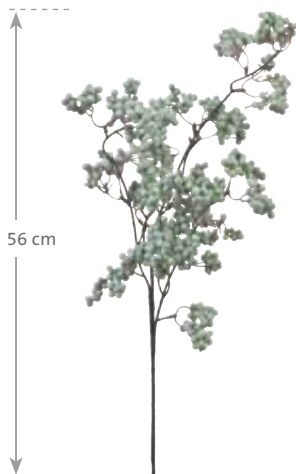

**1,99** 1kg=19,90

56 cm

**Beerenzweig**

Maße: ca. 56 cm, helle Grüntöne, 1 Stück  
N° 554163

~~6,49~~  
**5,99**

~~6,49~~ **5,99**

**Neu!**

**Deko - Kranz**