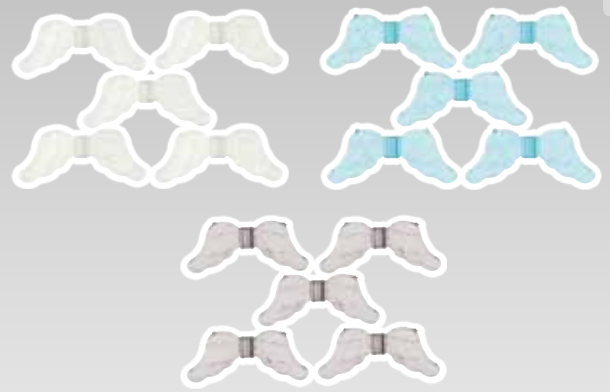

Anwendungsbeispiel  
von OPITEC

5 Stück

**Acryl - Flügel**

Maße: ca. 30 x 10 mm, Bohrungen: ca. 2 mm, 5 Stück

N° 571963	kristall matt	<b>1,19</b>	<small>1St.= 0,24</small>
N° 572028	türkis transparent	<b>1,19</b>	<small>1St.= 0,24</small>
N° 571996	grau transparent	<b>1,19</b>	<small>1St.= 0,24</small>