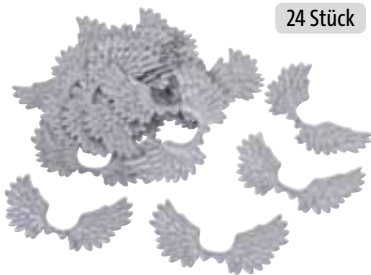

Holz - Tannenbäume

natur, ohne Dekoration,
Maße: ca. ø 24 x 40 mm, 4 Stück

N° 572796

1,99 1St.=
0,50

24 Stück

Deko - Flügel

Maße: ca. 70 x 45 mm, silberfarben glitzer, 24 Stück

N° 945490

3,49 1St.=
0,15