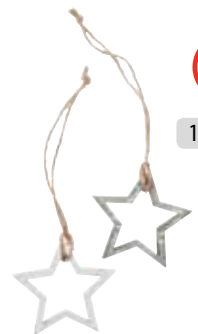

Neu!

15er-Set

Holzhänger - Sterne

mit Kordel, weiß und grau gewaschen,
Maße: ca. 60 x 7 x 60 mm, 15er-Set

N° 948041

3,29 1St.=
0,22

Kunstschnee

Wattekugeln

weiß, mit Bohrung

N° 508120 ø 10 mm, 50 Stück **1,69** 1St.=
0,03

N° 523135 ø 15 mm, 50 Stück **1,89** 1St.=
0,04

N° 547237 ø 20 mm, 100 Stück **3,99** 1St.=
0,04

N° 547271 ø 25 mm, 100 Stück **4,99** 1St.=
0,05

N° 547248 ø 30 mm, 50 Stück **4,99** 1St.=
0,10

N° 535150 ø 35 mm, 10 Stück **1,99** 1St.=
0,20

N° 508201 ø 40 mm, 5 Stück **1,69** 1St.=
0,34

N° 508256 ø 45 mm, 5 Stück **1,99** 1St.=
0,40

N° 508278 ø 50 mm, 4 Stück **1,99** 1St.=
0,50

30 g