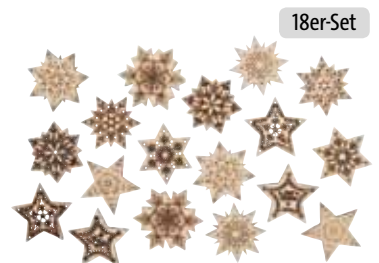

18er-Set

Holzstreuteile - Sterne

verschiedene Motive und Formen,
Maße: ca. ø 40 mm, ca. 3 mm stark,
natur, 18er-Set
N° 947148

2,29