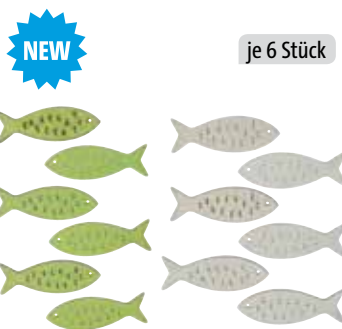

Holz - Fisch

zum Hängen, natur, ohne Dekoration, rundlich, Maße: ca. 65 x 10 x 100 mm, 1 Stück
920016 **0,89**

Holz - Fisch

zum Hängen, natur, ohne Dekoration, länglich, Maße: ca. 40 x 10 x 125 mm, 1 Stück
920005 **0,89**

Holz - Schlüsselanhänger Engel

natur, ohne Dekoration, Maße: ca. 53 x 63 x 5 mm, 1 Stück
545302 **0,99**

Anwendungsbeispiel von OPITEC

Holzstreuteile - Fische

mit Glitzer, Maße: ca. 50 x 15 mm, 6 Stück
536769 grün **2,59** 1Stk=0,43
535855 weiß **2,59** 1Stk=0,43