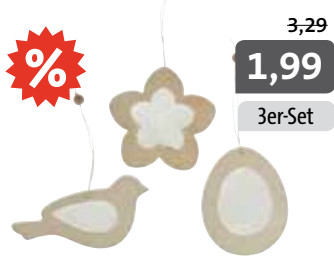

Holzhänger - Ostern
mit Kordel, Holzperle und Gitter vor dem
Motivausschnitt, natur, ohne Dekoration,
Maße: ca. 90-145 mm, 3er-Set
566841 **1,99** 3,29 1St.= 0,66