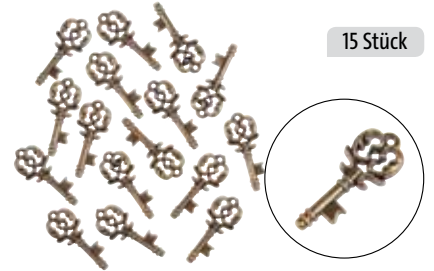

15 Stück

Kunststoffstreuteile - Schlüssel
altgoldfarben, Maße: ca. 36 x 2 x 17 mm, 15 Stück
611683

4,59 1St.=
0,31