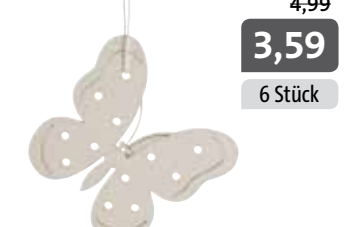

4,99
3,59
6 Stück

Holzhänger - Schmetterling

zum Hängen, natur, ohne Dekoration,
Maße: ca. 110 x 110 x 3 mm, 6 Stück
946359 4,99 **3,59** ^{1St.=}_{0,60}