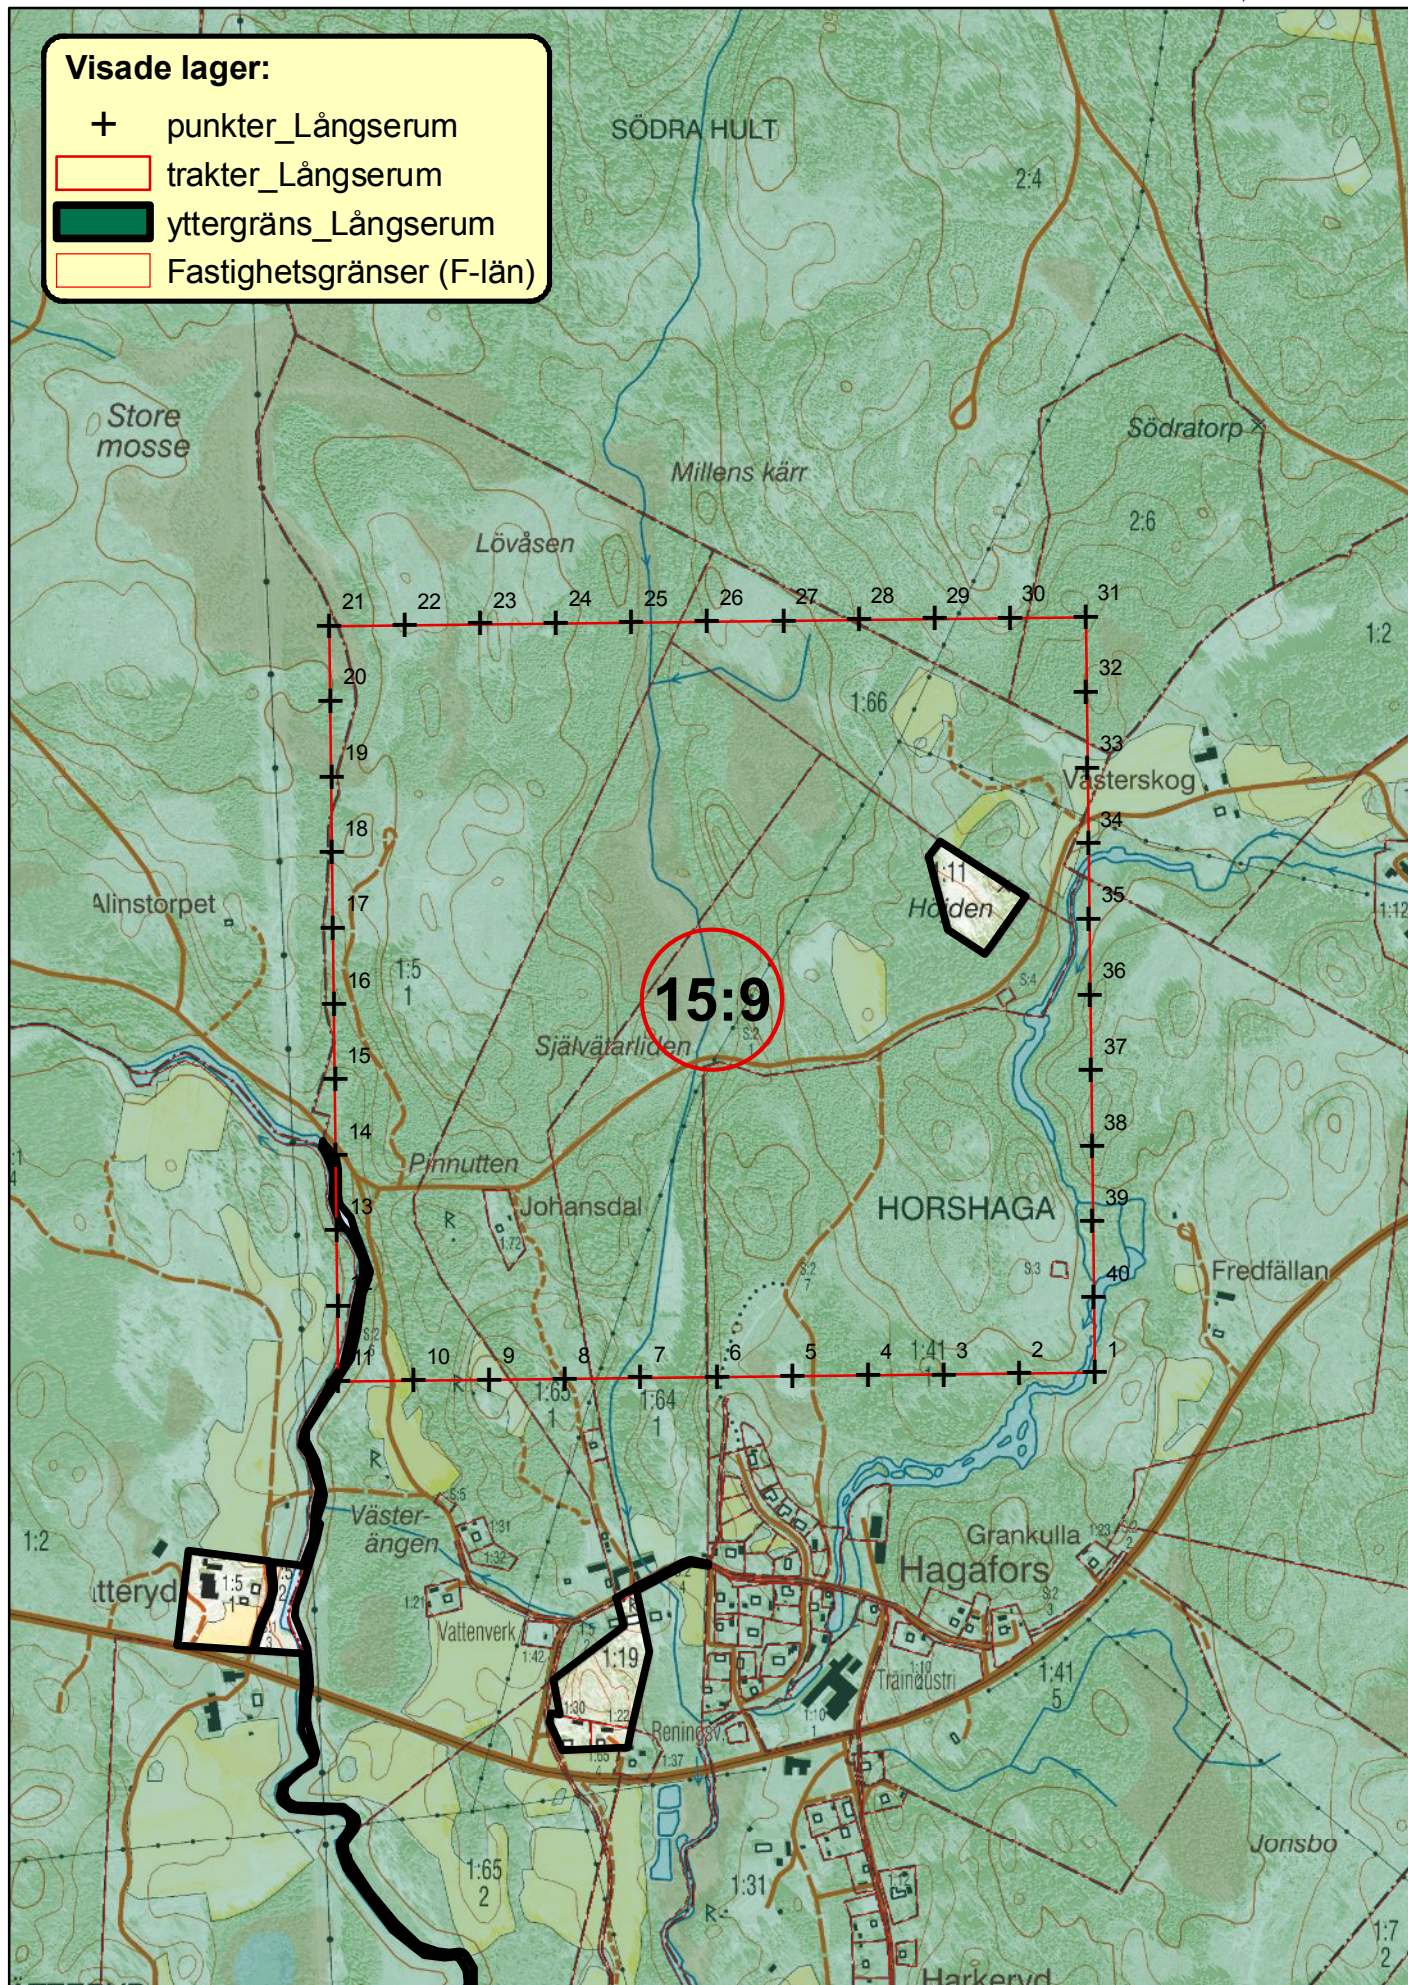

# Inventering Långserum (uppd. 2012-03-20)

0 0,125 0,25 0,5 km

Skala 1:10 000

© Lantmäteriet © Länsstyrelsen i Jönköpings län