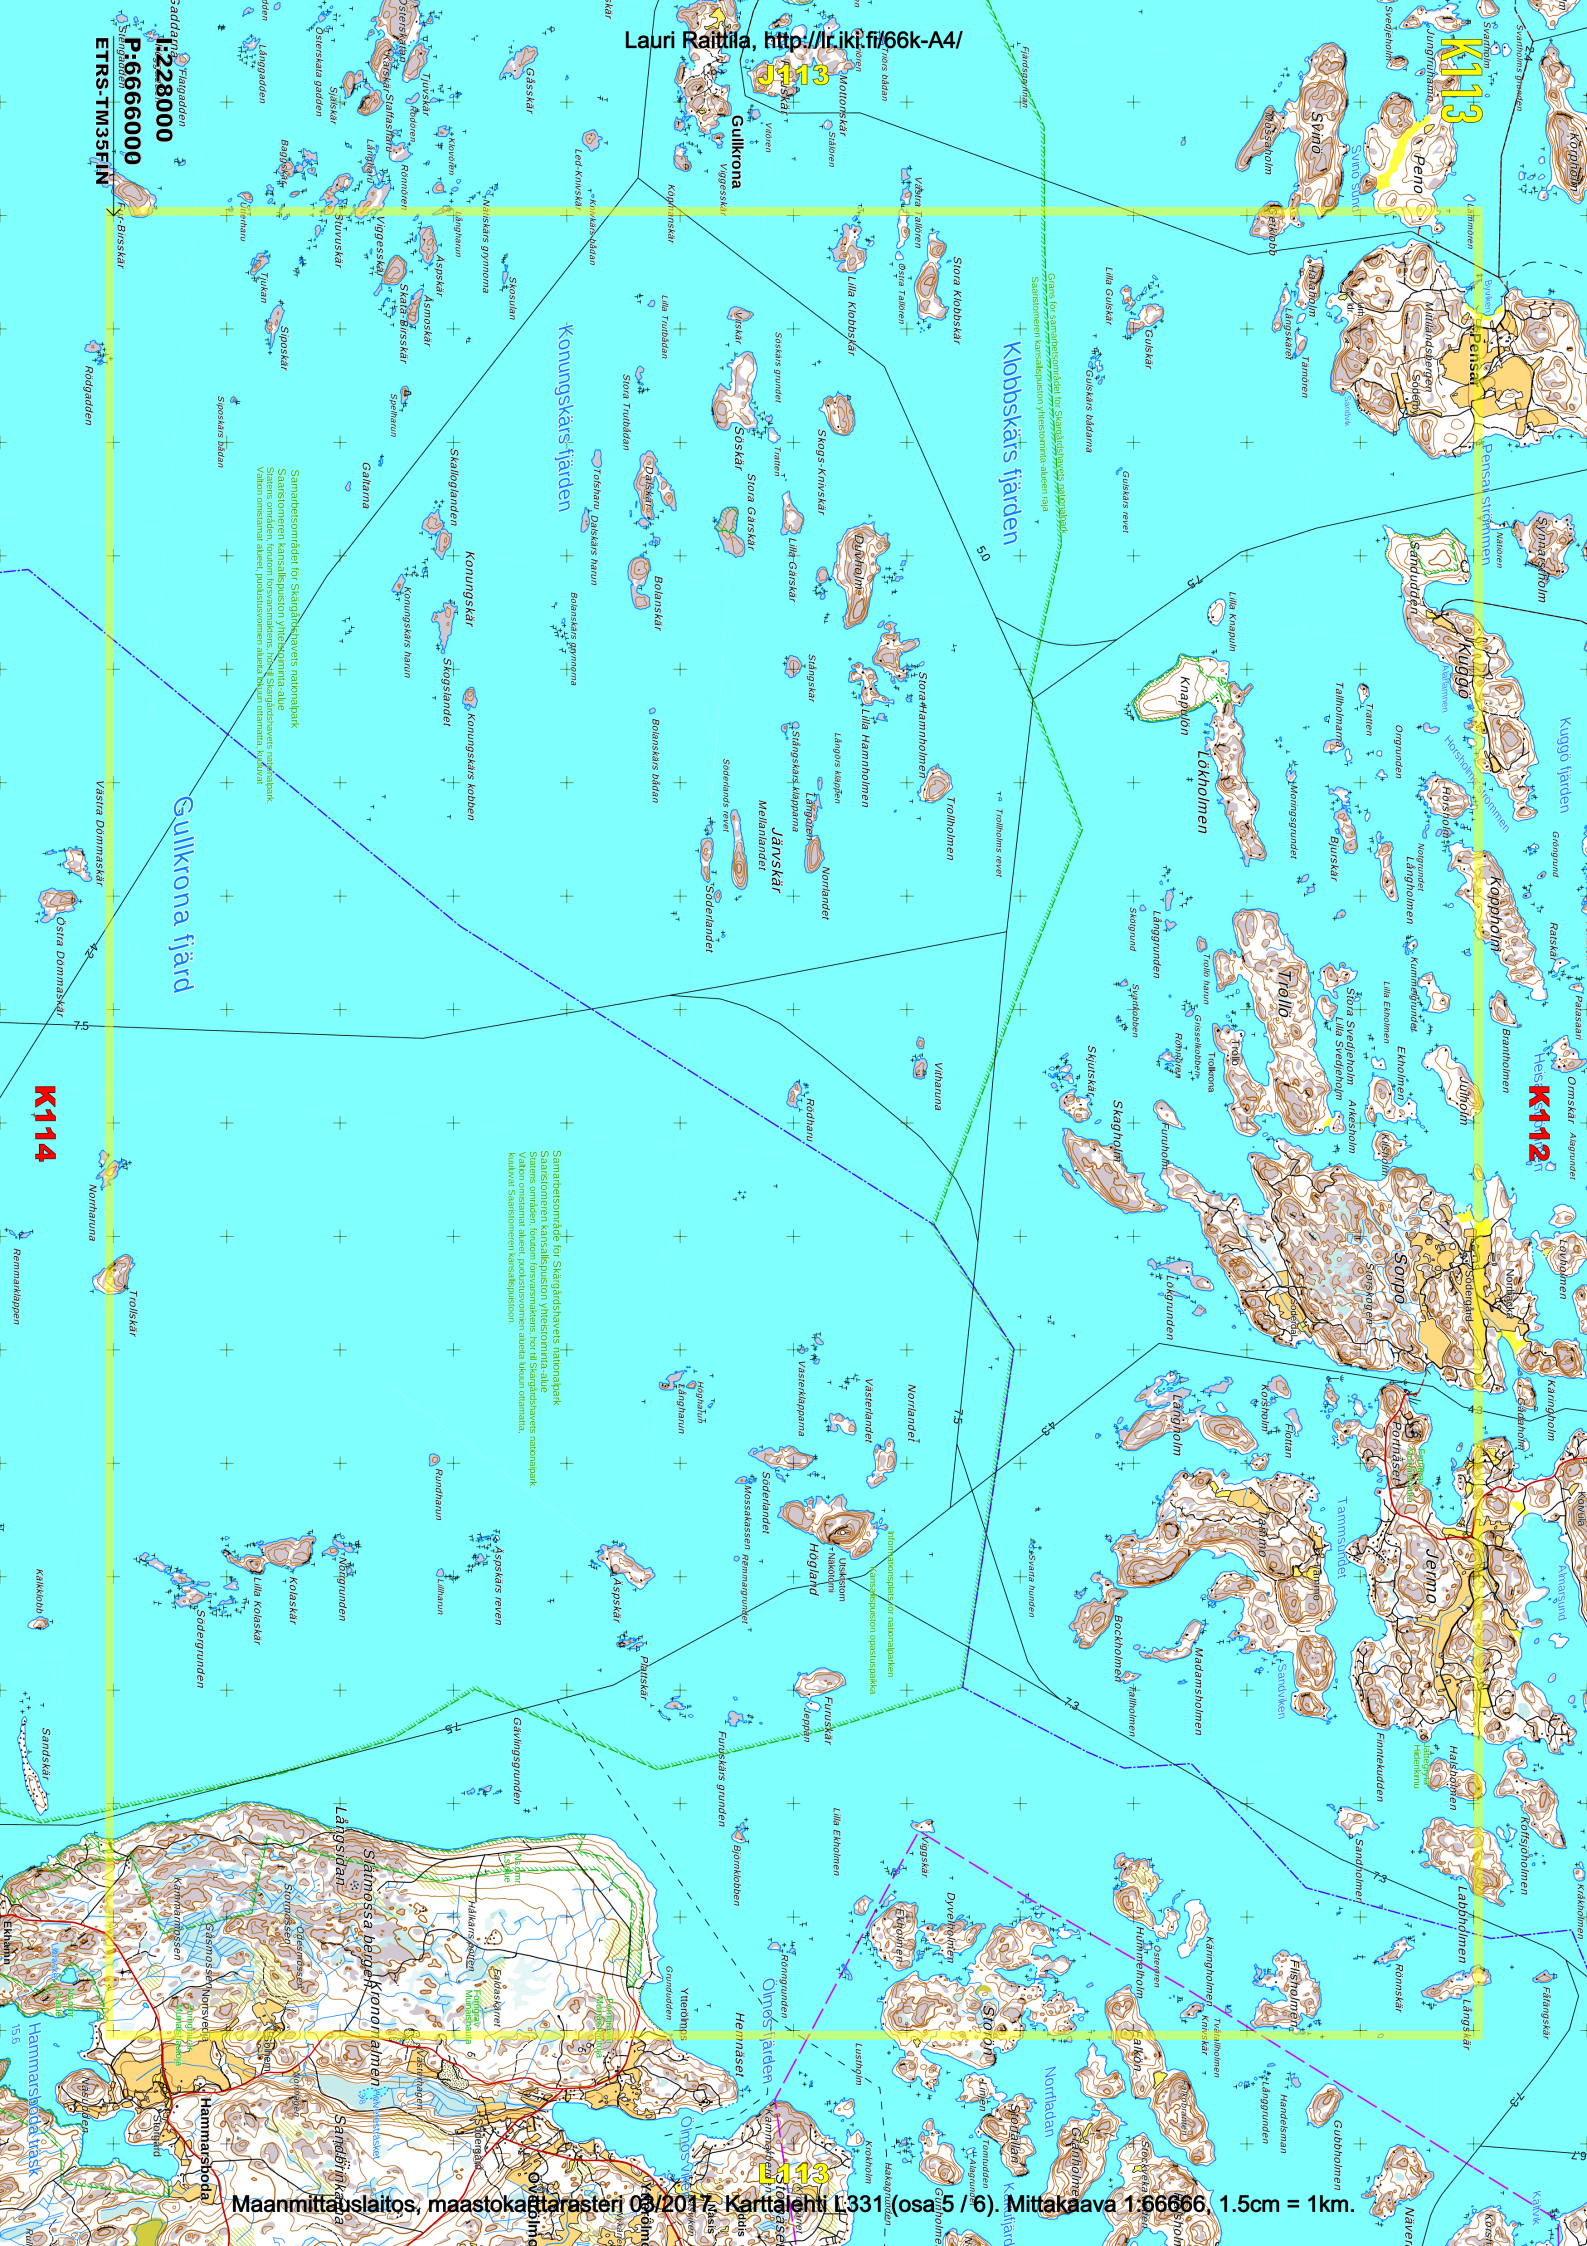

Lauri Raittia, <http://iki.fi/ook-A4/>
I112

K112

Laud Raitilla, <http://r.ki.fi/66k-A4/>

I:228000
P:6678000

ETRS-TM35FIN

Lauri Raittila <http://lr.kki.fi/66k-A4/>
K112

M112

Koordinatit: **H:2244000**
P:6678000
ETRS-TM35FIN