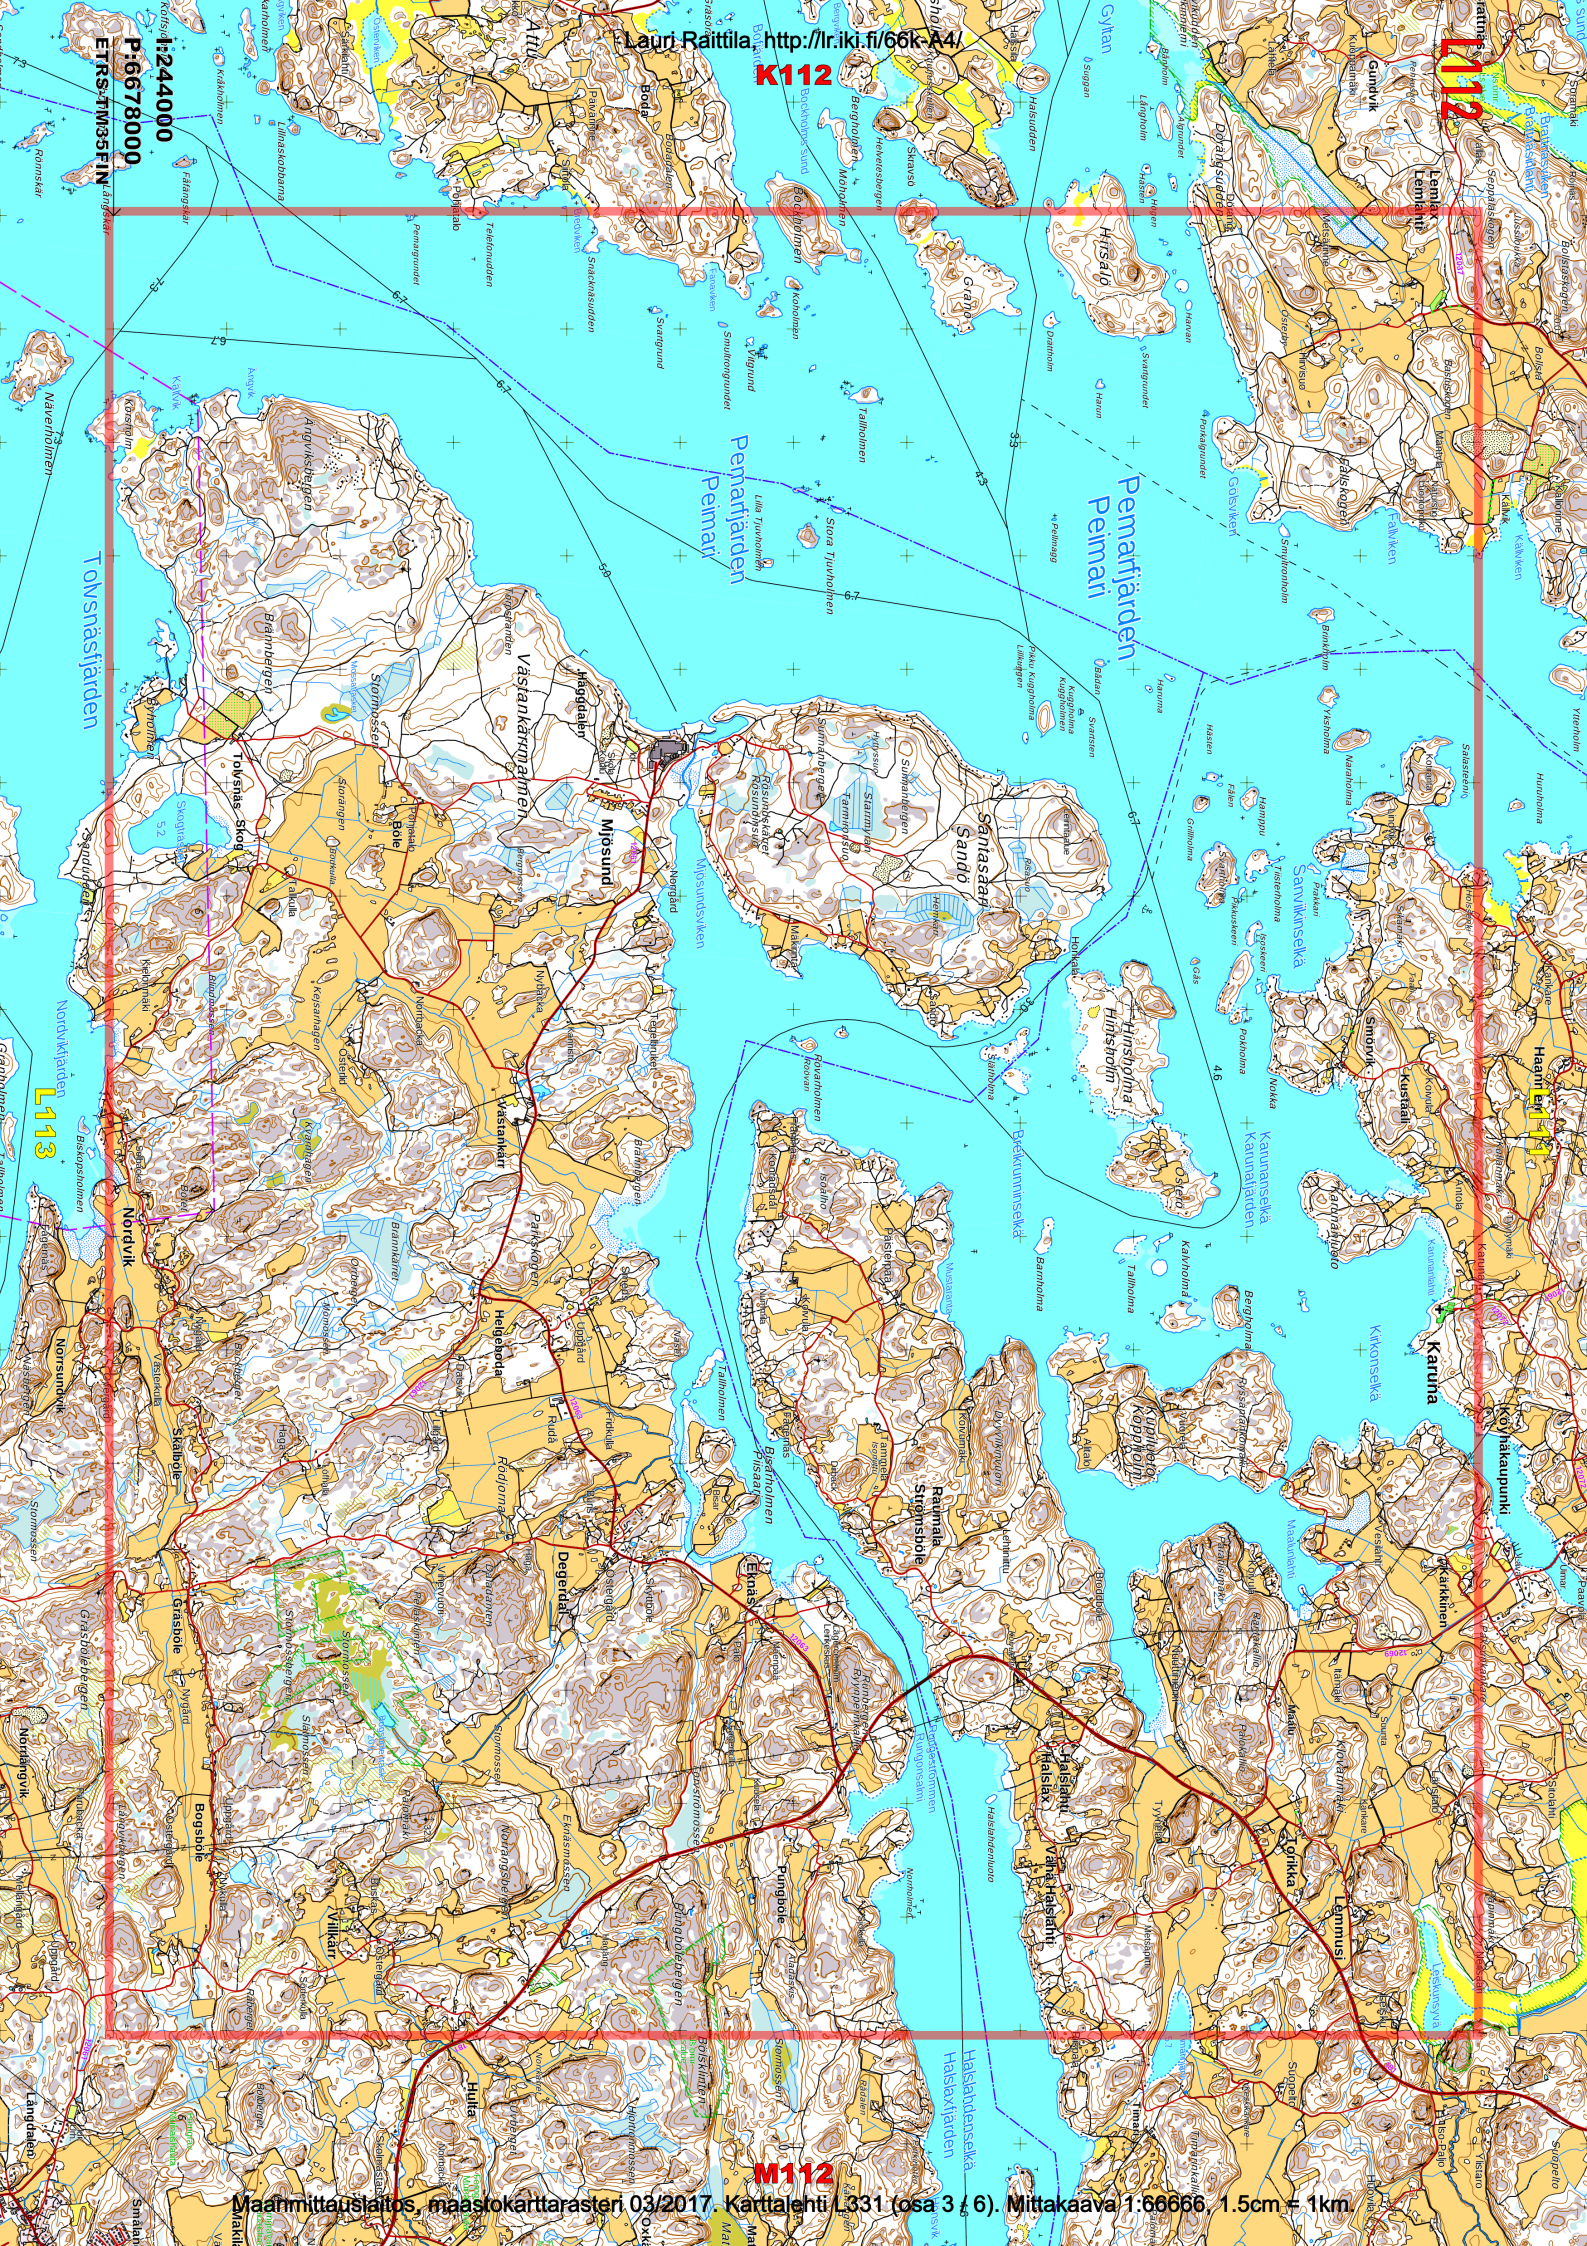

Lauri Raittia, <http://iki.fi/ook-A4/>
I112

K112

Laud Raitilla, <http://r.ki.fi/66k-A4/>

I:228000
P:6678000

ETRS-TM35FIN

Lauri Raittila <http://lr.kki.fi/66k-A4/>
K112

M112

Koordinatit: **H:2244000**
P:6678000
ETRS-TM35FIN