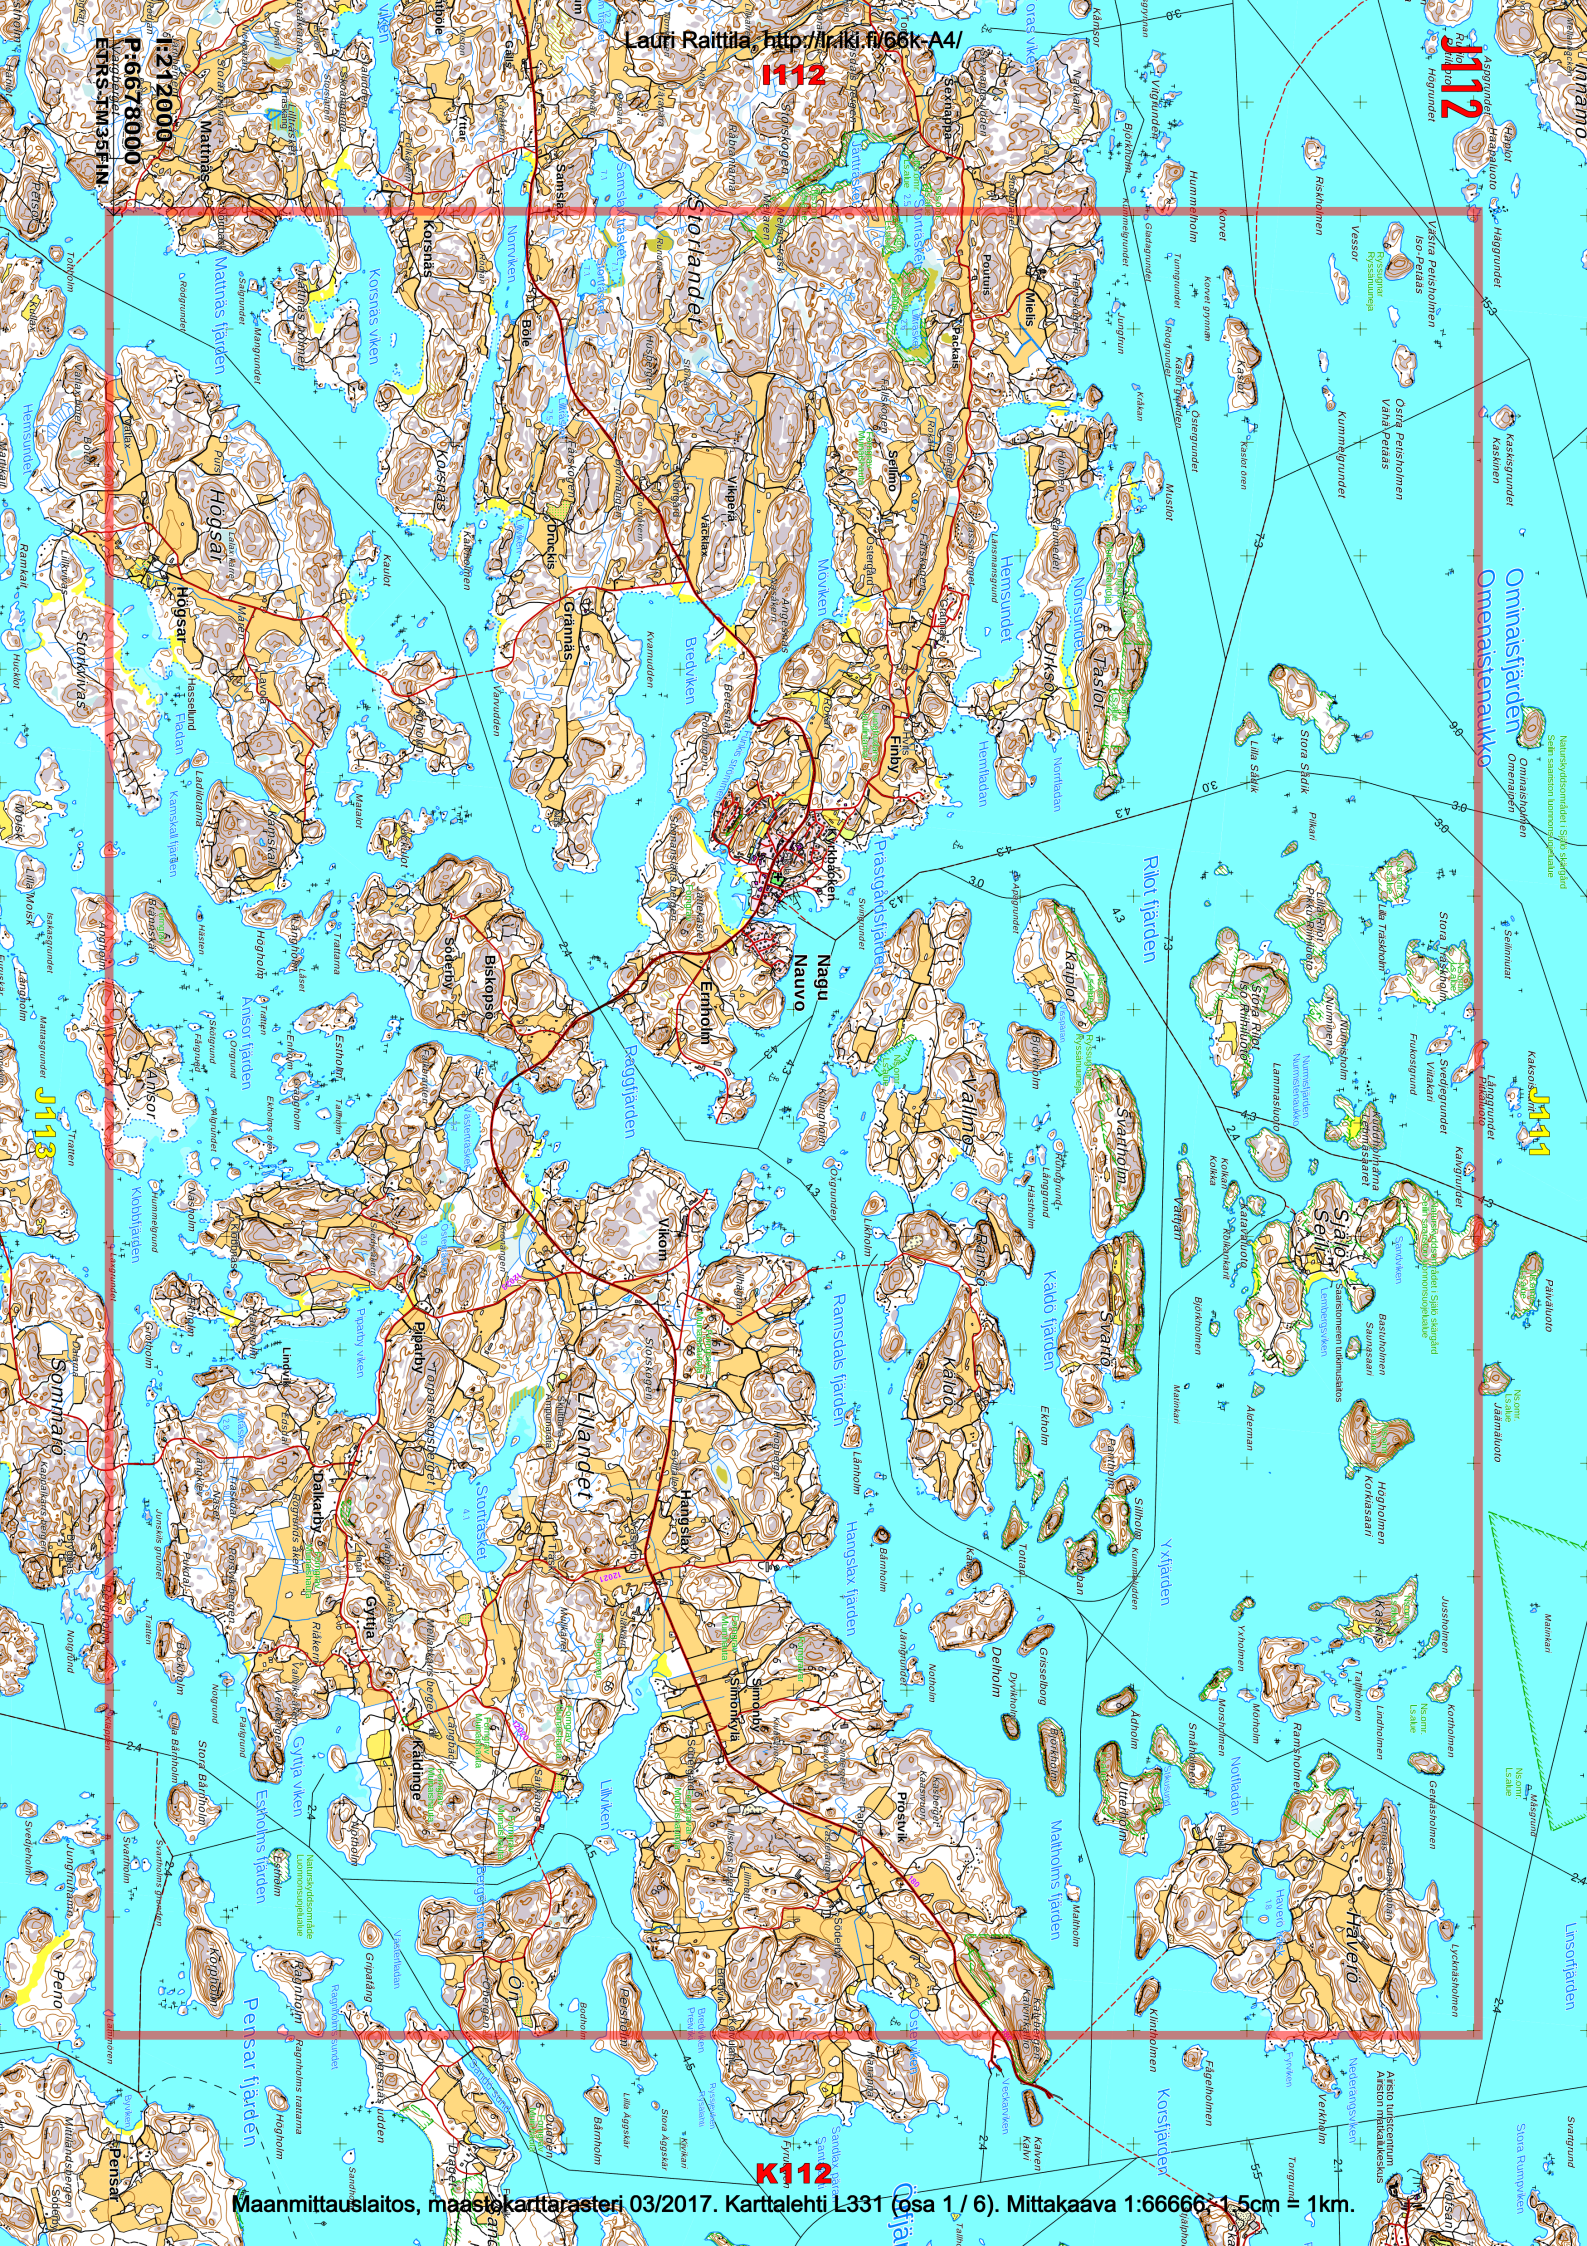

Lauri Raittia, <http://iki.fi/ook-A4/>
I112

K112

Laud Raitilla, <http://r.ki.fi/66k-A4/>

I:228000
P:6678000

ETRS-TM35FIN

Lauri Raittila <http://lr.kki.fi/66k-A4/>
K112

M112

Koordinatit: **H:2244000**
P:6678000
ETRS-TM35FIN