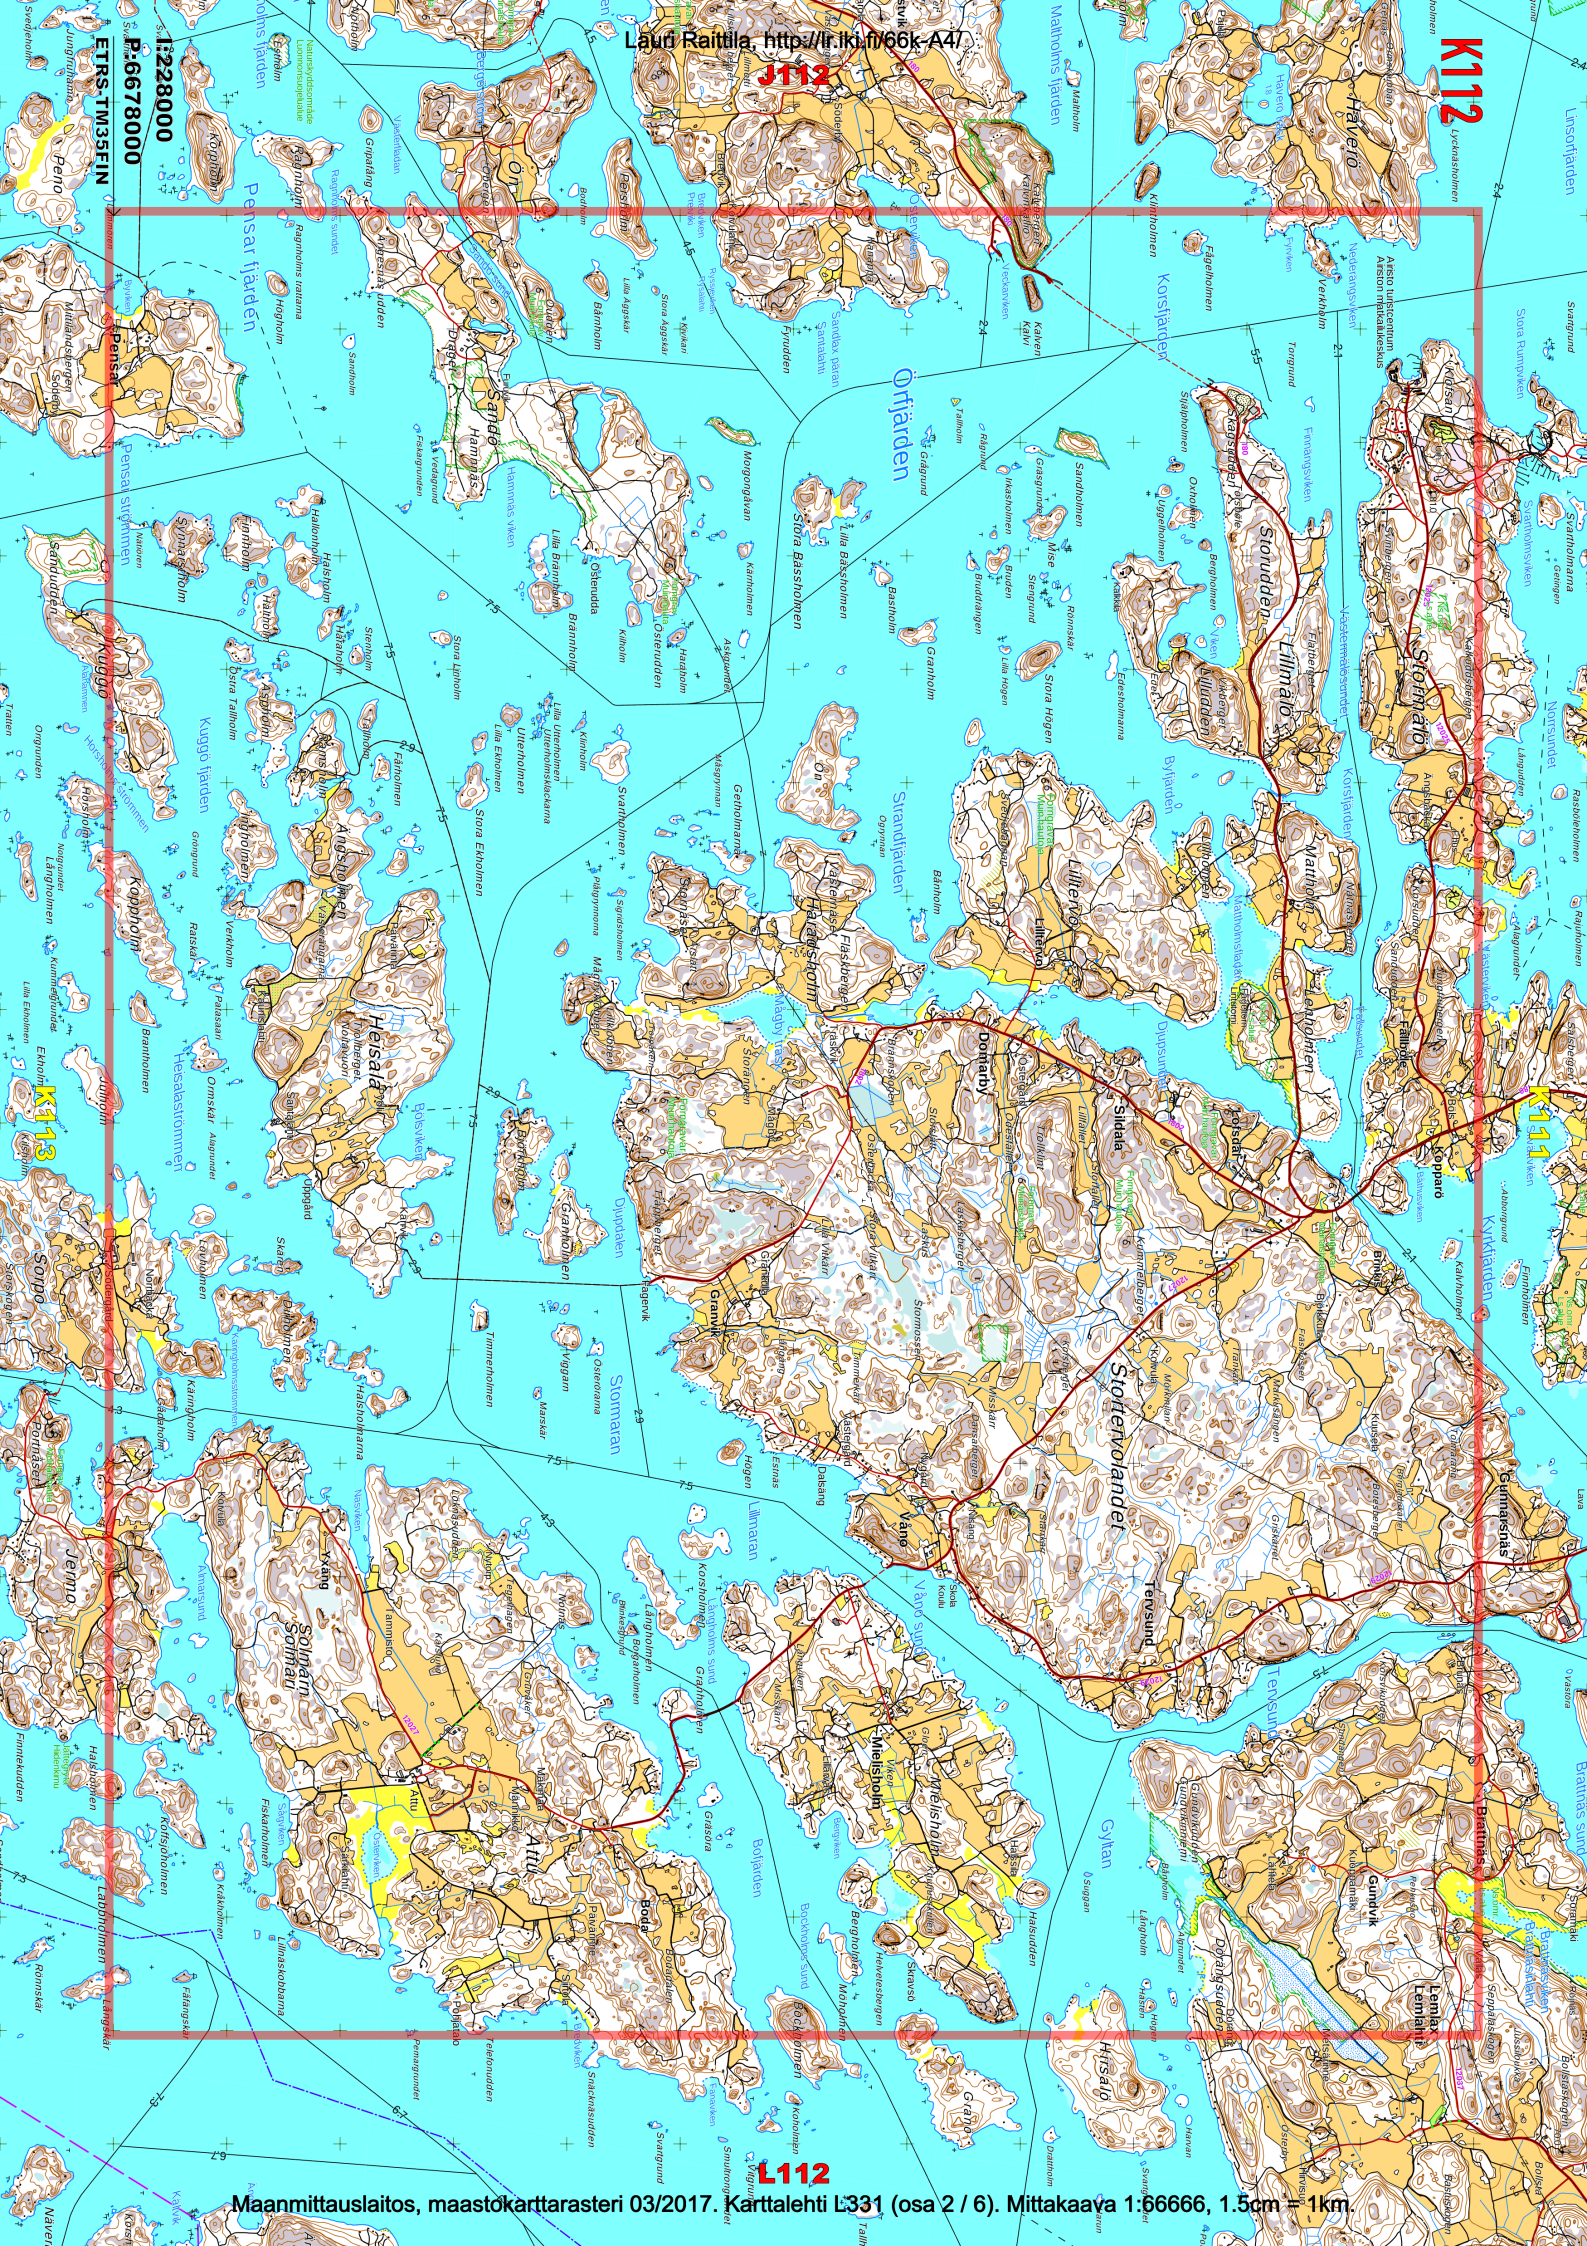

Lauri Raittia, <http://iki.fi/ook-A4/>
I112

K112

Laud Raitilla, <http://r.ki.fi/66k-A4/>

I:228000
P:6678000

ETRS-TM35FIN

Lauri Raittila <http://lr.kki.fi/66k-A4/>
K112

M112

Koordinatit: **H:2244000**
P:6678000
ETRS-TM35FIN