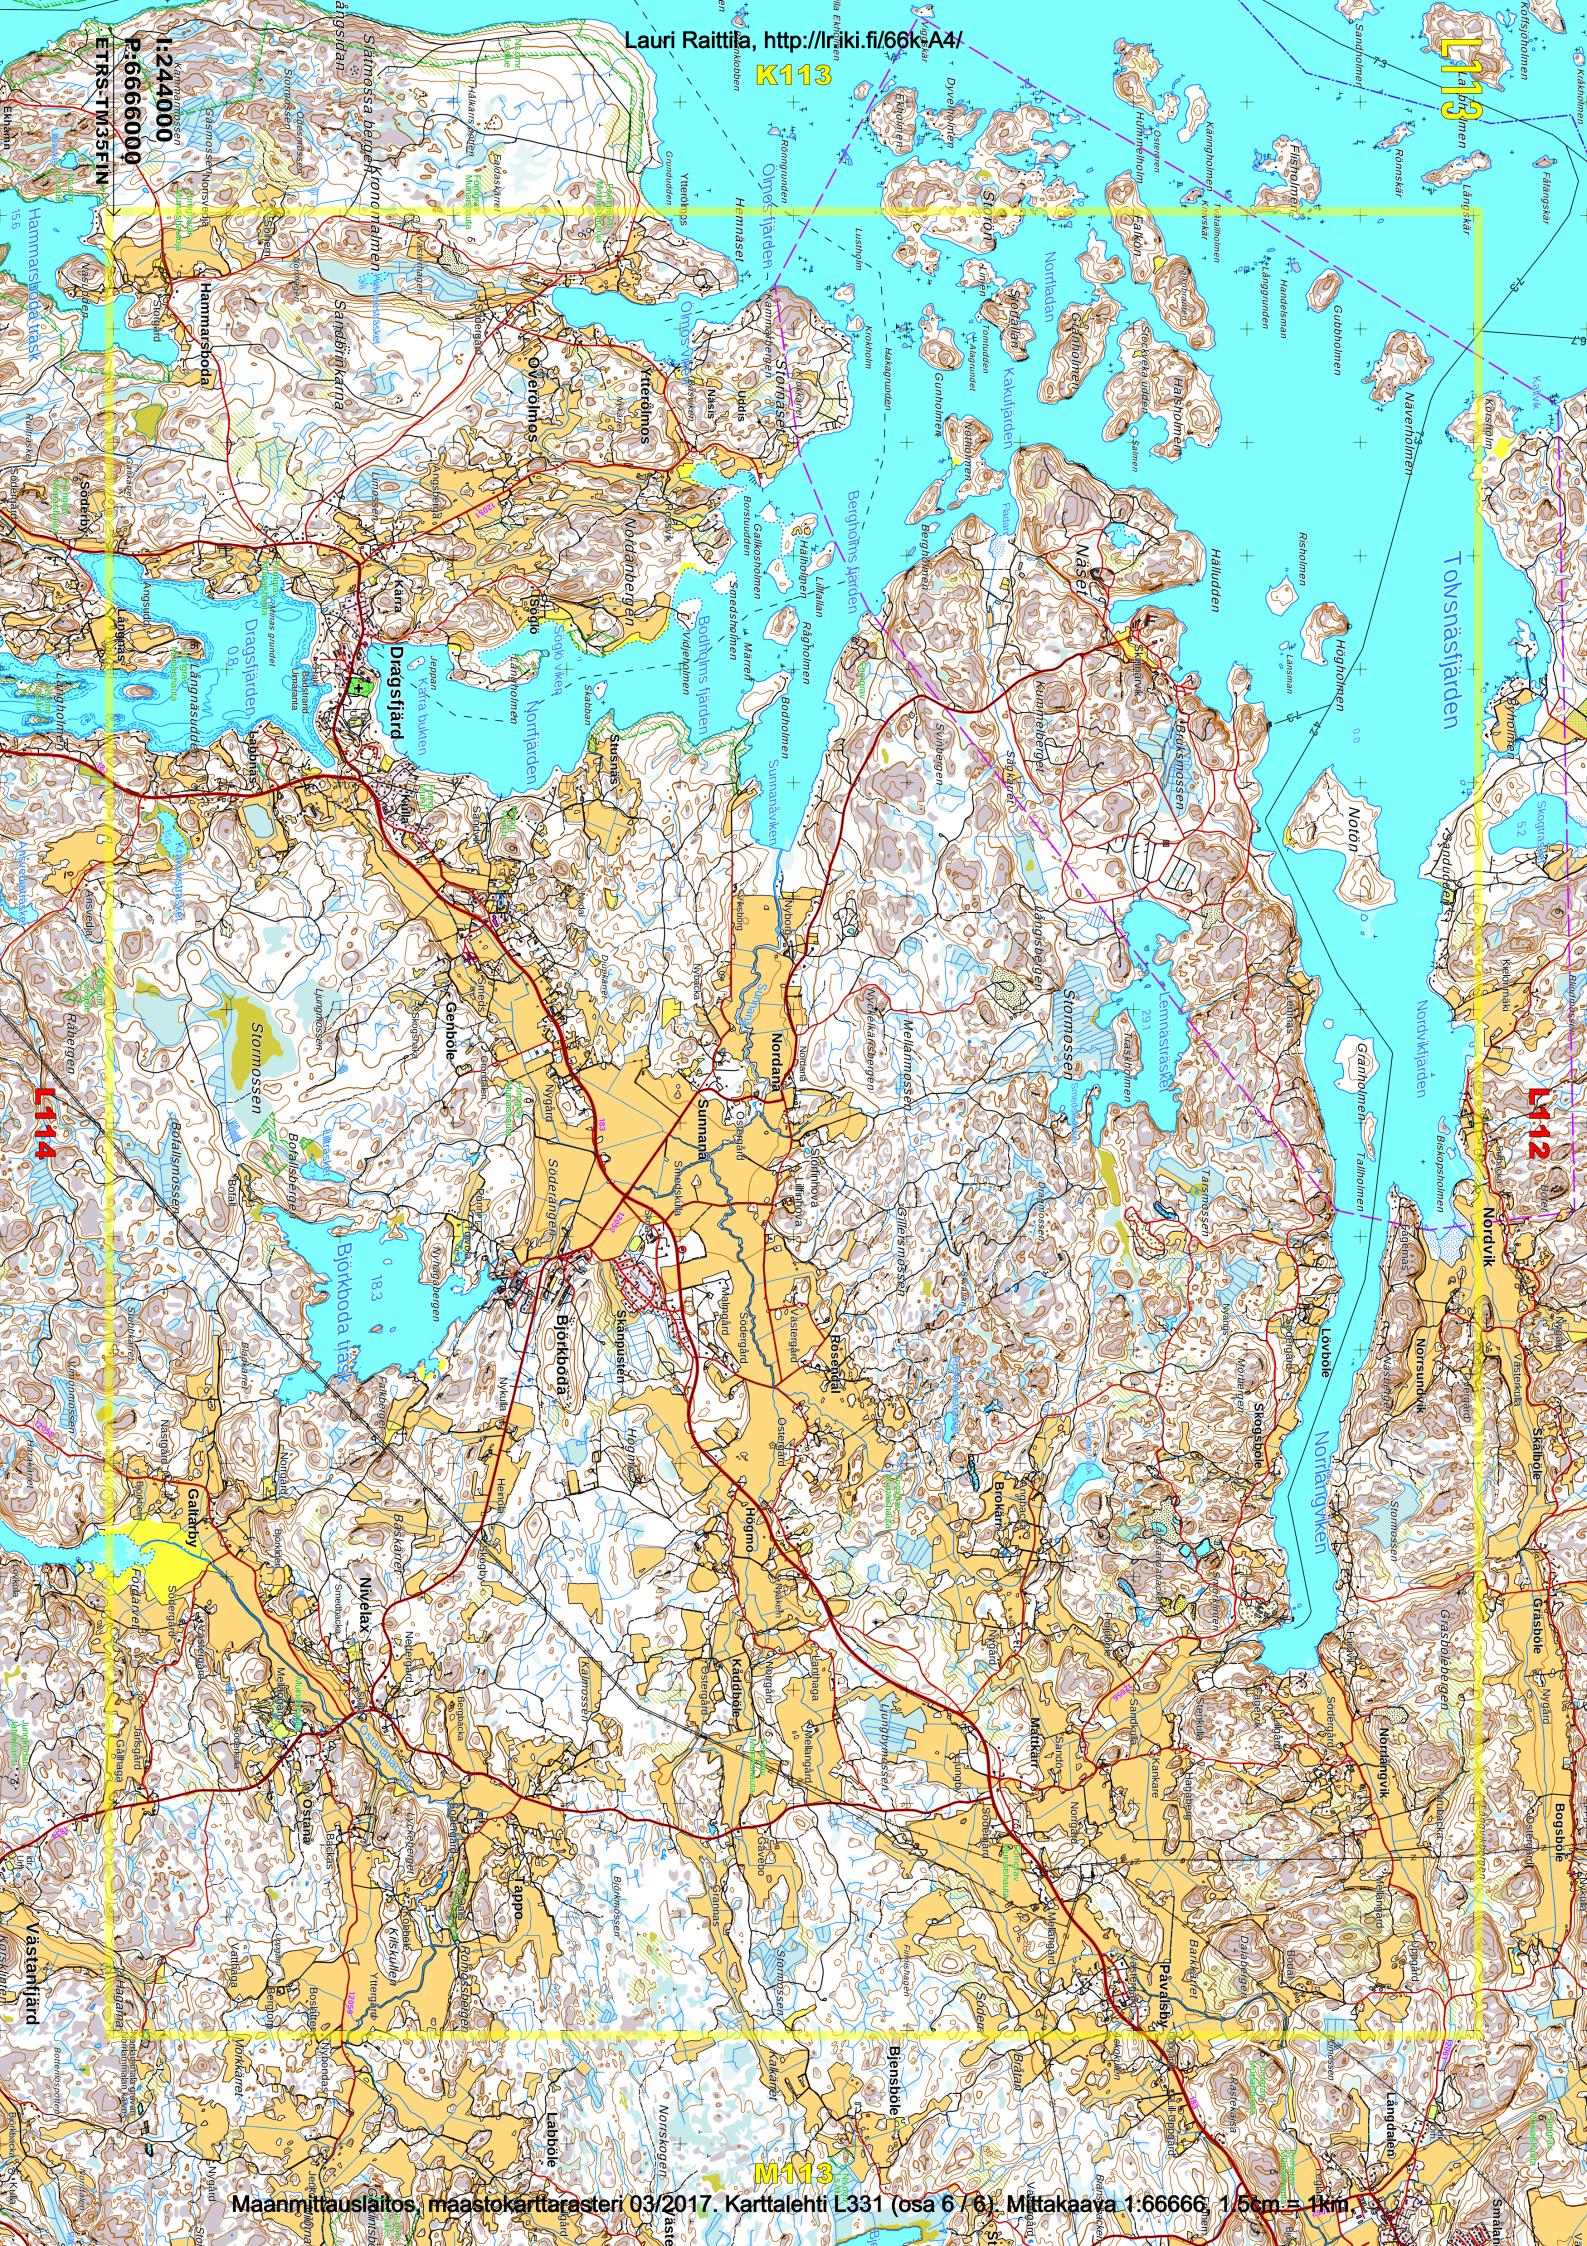

Lauri Raittia, <http://iki.fi/ook-A4/>
I112

K112

Laud Raitilla, <http://r.ki.fi/66k-A4/>

I:228000
P:6678000

ETRS-TM35FIN

Lauri Raittila <http://lr.kki.fi/66k-A4/>
K112

M112

Koordinatit: **H:2244000**
P:6678000
ETRS-TM35FIN