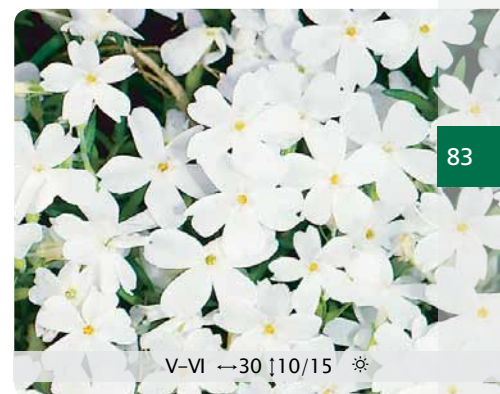

76265 **EMERALD PINK**
Phlox subulata

V-VI →30 ↑10/15 ☀

76219 **WHITE DELIGHT**
Phlox subulata