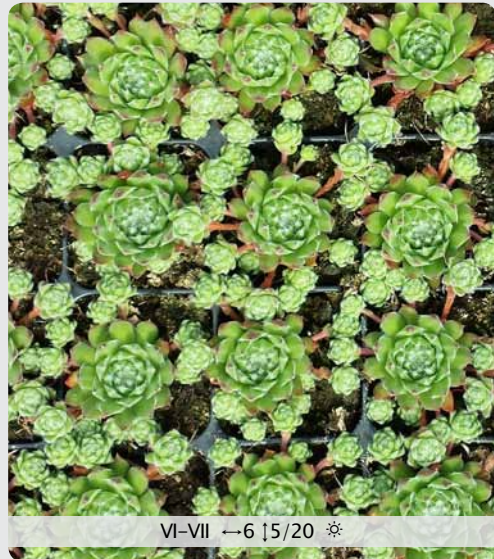

VI-VII ←6 |5/20 ☼

79508 **GREEN 005**
Sempervivum