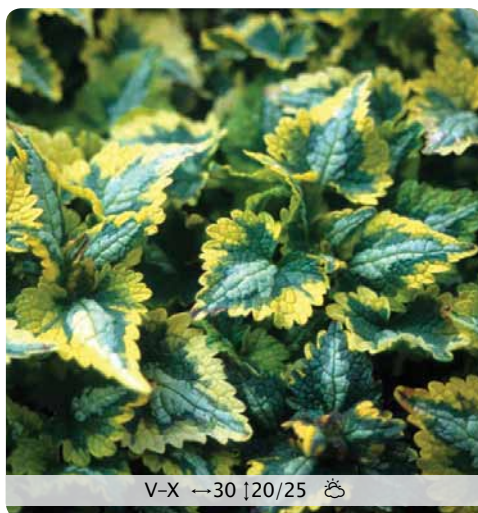

79376 **REDHOT POPSICLE™**
Kniphofia x hybrida

LAMIUM

JASNOTA

V-X ↔30 |20/25 ☼

76708 **ANNE GREENAWAY**
Lamium maculatum

V-X ↔30 |20/25 ☼

18226 **GOLDEN ANNIVERSARY**
Lamium maculatum

V-X ↔35 |15/20 ☼