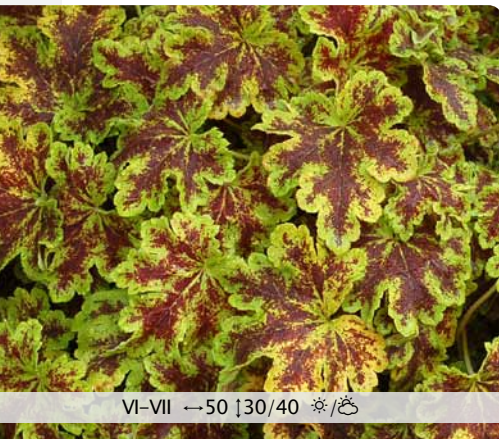

74440 **MOJITO**
Heucherella

VI-VII ↔50 ↑30/40 ☀/☂