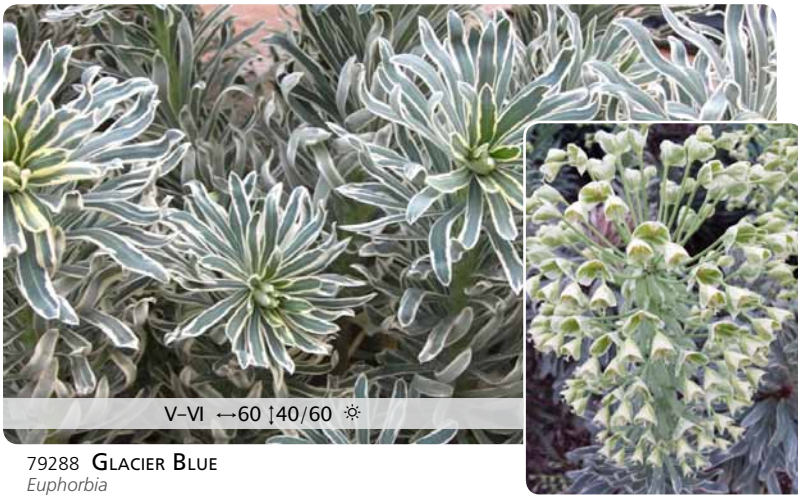

N IX-X ↔45 |55/60 ☀/☂

V-VI ↔60 |40/60 ☼

79288 **GLACIER BLUE**
Euphorbia

V-VI ↔60 |60/80 ☼

79237 **TASMANIAN TIGER**
Euphorbia characias

VII-X ↔50 |40/50 ☼

79287 **ASCOT RAINBOW**
Euphorbia

V-VI ↔35 |40/60 ☼