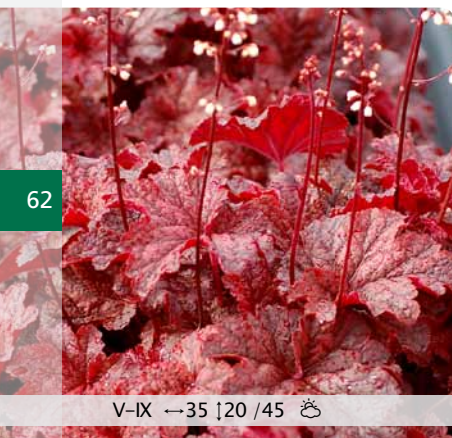

73752 BERRY SMOOTHIE
Heuchera x hybrida

V-IX ↔35 |20/45 ☼

73784 CAJUN FIRE
Heuchera x hybrida