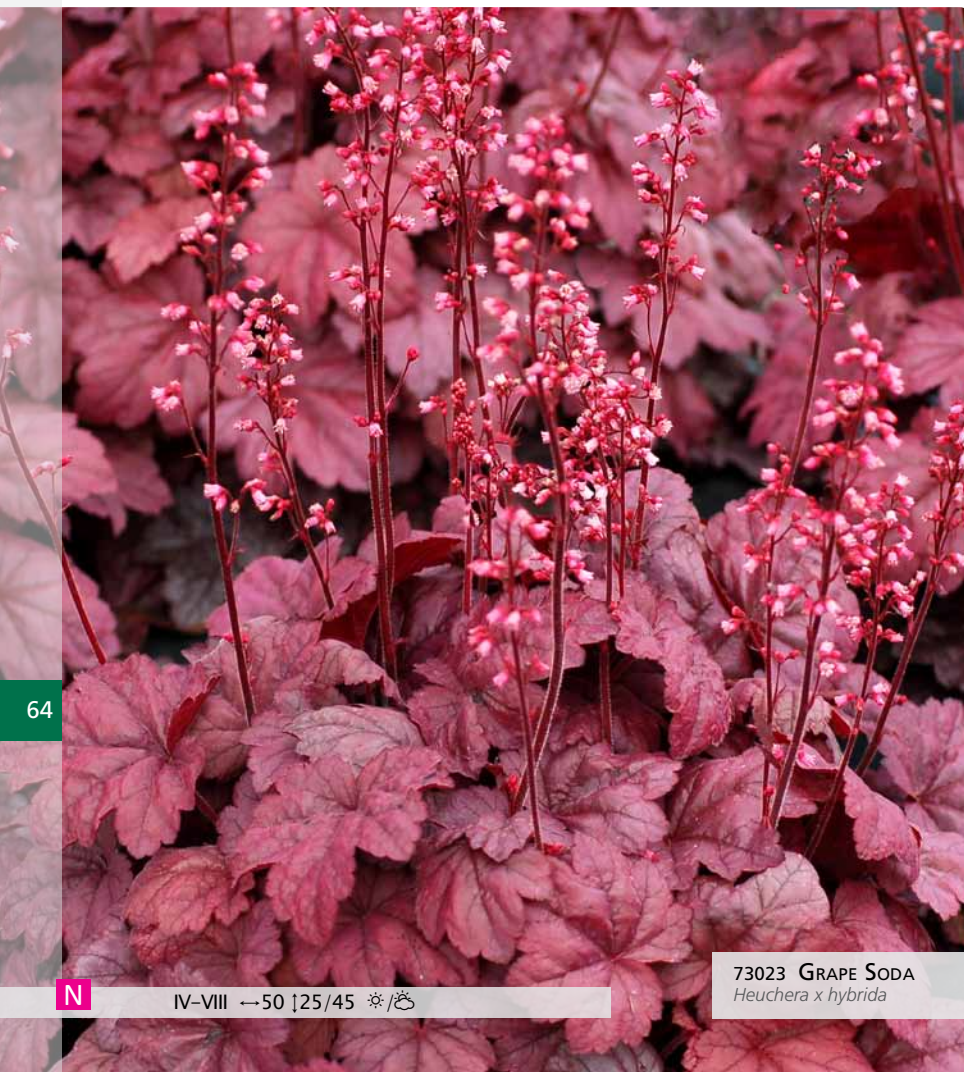

73730 GINGER ALE
Heuchera x hybrida

73768 GINGER PEACH
Heuchera x hybrida

IV-VIII →50 ↑25/45 ☀/☂

73023 GRAPE SODA
Heuchera x hybrida