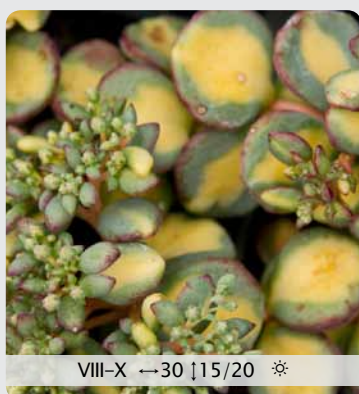

VIII-X ↔30 ↑30/40 ☀

70412 DARK KNIGHT
Sedum telephium

VI-VIII ↔30 ↑10/15 ☀

70429 DRAGONS BLOOD
Sedum spurium

VIII-X ↔30 ↑15/20 ☀

71843 GOLD
Sedum sediforme

VIII-X ↔30 ↑15/20 ☀

79766 MEDIOVARIEGATUM
Sedum sieboldii