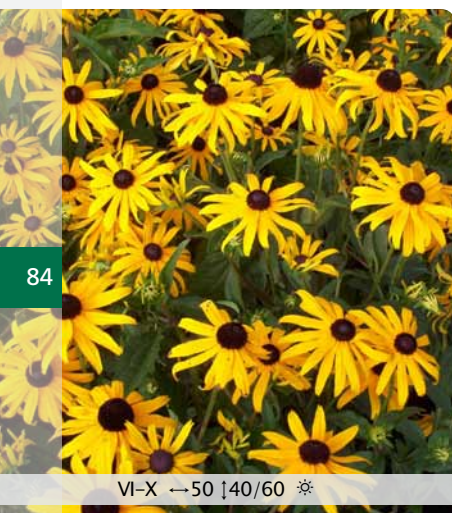

72921 BERLIN (BERLIJN)
Rudbeckia

VI-X ↔50 ↑40/60 ☀️

72920 EARLY BIRD GOLD
Rudbeckia fulgida