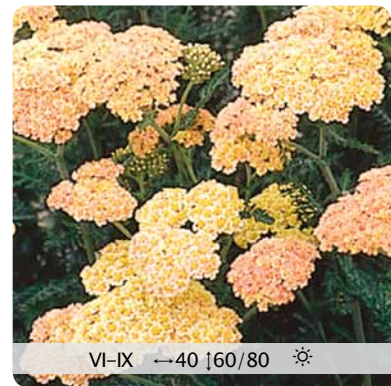

VI-IX ←40 ↑60/80 ☼

79013 **TERRACOTTA**
Achillea millefolium