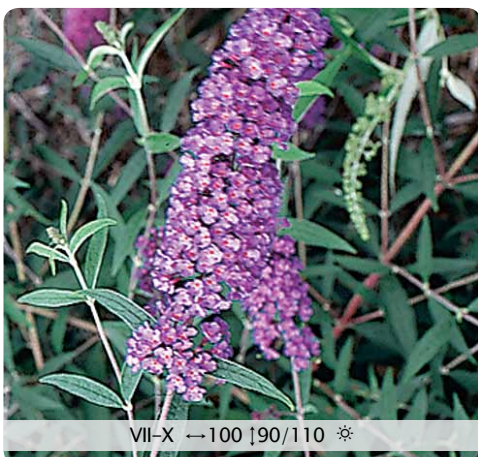

VII-X ↔100 |90/110 ☀

70747 **NANHO BLUE**
Buddleja davidii