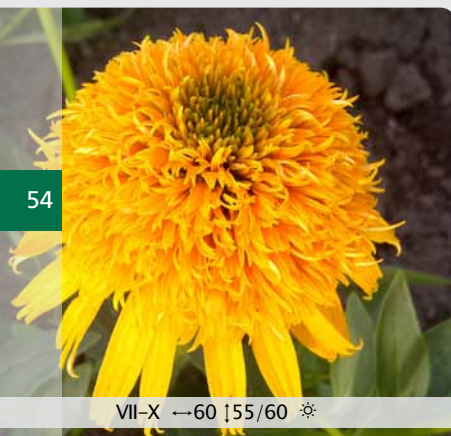

79278 **RASPBERRY TRUFFLE**
Echinacea

VII-X ↔60 |55/60 ☀

79291 **SECRET GLOW**
Echinacea