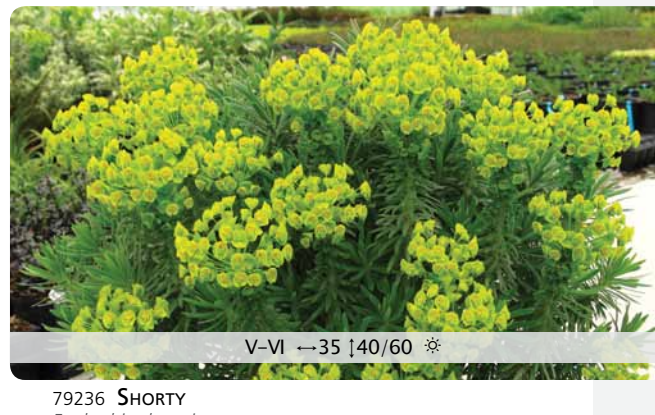

N IX-X ↔45 |55/60 ☀/☂

V-VI ↔60 |40/60 ☼

79288 **GLACIER BLUE**
Euphorbia

V-VI ↔60 |60/80 ☼

79237 **TASMANIAN TIGER**
Euphorbia characias

VII-X ↔50 |40/50 ☼

79287 **ASCOT RAINBOW**
Euphorbia

V-VI ↔35 |40/60 ☼