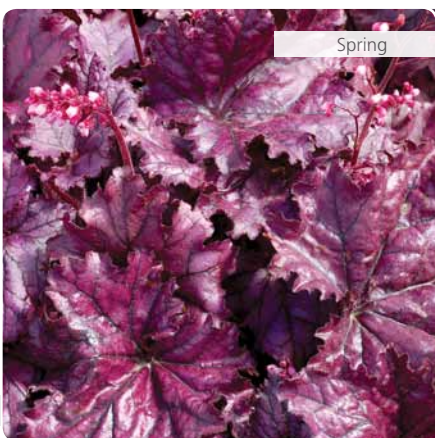

73753 ELECTRA
Heuchera x hybrida

73024 FOREVER PURPLE
Heuchera x hybrida

Spring