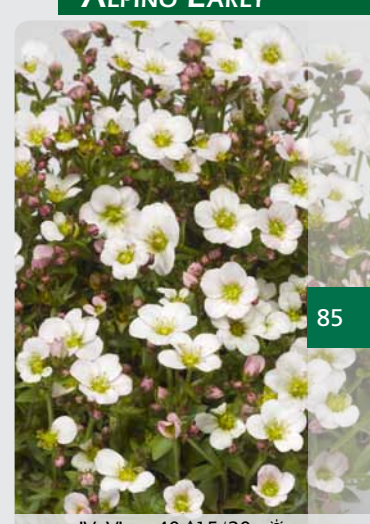

IV-VI ↔40 |15/20 ☼

71827 **ALPINO EARLY™ WHITE**
Saxifraga x arendsii

VI-X ↔55 ↑25/55 ☀

78236 **BLUE FIELD**
Salvia nemorosa

VI-IX ↔45 ↑30/45 ☀

78237 **DEEP BLUE FIELD**
Salvia nemorosa

VI-X ↔55 ↑30/55 ☀

78238 **NIGHT FIELD**
Salvia nemorosa