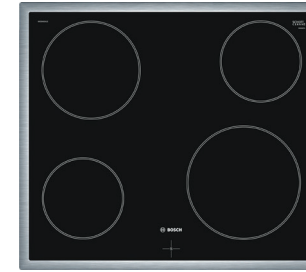

LIMMERT Art.Nr.: 21017032
Herst.Nr.: HEN201E2
UVP: € 597,00

Einbauherd HEN201B2

- 6 Heizarten (Multifunktion)
- Energieeffizienzklasse: A- 10%
- Vollglas-Innentür, klappbar
- Glatte Backofenwände
- Backofenbeleuchtung
- Teleskop-Auszug, nachrüstbar
- **Frontfarbe: Braun**
- Einbaugerät, integrierbar - Drehknebel, Schwertknebel
- Zubehör: 1 Universalpfanne, 1 Kombirost
- Nettovolumen Backrohr: 67l
- Ober-/Unterhitze max.: 270 °C
- Heißluft max.: 270 °C
- Spannung: 220-240V
- Festanschluß, ohne Stecker

LIMMERT Art.Nr.: 21031389
Herst.Nr.: HEN201B2
UVP: € 597,00

Einbauherd HEN201W2

- 6 Heizarten (Multifunktion)
- Energieeffizienzklasse: A-10%
- Vollglas-Innentür, klappbar -
- Glatte Backofenwände - Backofenbeleuchtung
- Teleskop-Auszug, nachrüstbar
- **Frontfarbe: Weiß**
- Einbaugerät, integrierbar
- Drehknebel, Schwertknebel
- Zubehör: 1 Universalpfanne, 1 Kombirost
- Nettovolumen Backrohr: 67l
- Ober-/Unterhitze max.: 270 °C
- Heißluft max.: 270 °C
- Spannung: 220-240V
- Festanschluß, ohne Stecker

LIMMERT Art.Nr.: 21031382
Herst.Nr.: HEN201W2
UVP: € 597,00

Kochfeld NKE645GA1E

- Umlaufender Rahmen
- 4 HighSpeed-Kochzonen
- 4-fach Restwärmeanzeige
- Mind. Arbeitsplattenstärke: 20mm
- Edelstahl, schwarz
- Rahmenfarbe: Edelstahl
- Eintauchtiefe: 43mm
- Spannung: 220-240V
- Einfache Reinigung
- Einbaumaße: 43x560x490-500mm
- passend zu HEN201..