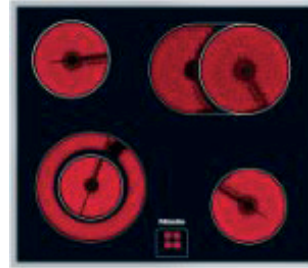

LIMMERT Art.Nr.: 24812571
Herst.Nr.: H2265B EDST
UVP: € 528,00

LIMMERT Art.Nr.: 24812641
Herst.Nr.: H2265EP EDST
UVP: € 801,00

LIMMERT Art.Nr.: 24812620
Herst.Nr.: H2265E EDST
UVP: € 523,00

LIMMERT Art.Nr.: 24812606
Herst.Nr.: H2265E HVBR
UVP: € 523,00

LIMMERT Art.Nr.: 24812613
Herst.Nr.: H2265E BRWS
UVP: € 523,00

Miele

Miele

 **BOSCH**

 **BOSCH**

 **BOSCH**

Herdgesteuertes Kochfeld KM 6012

- 4 HiLight - Kochzonen, davon 1 als Vario-Kochzone
- Umlaufender Edelstahlrahmen
- Restwärmeanzeige
- Leicht zu reinigende Glaskeramik
- Mit Glasschaber
- Sicherheitsausschaltung
- Maße: H 38 / B 574 / T 504 mm
- Nischenmße: B 560 x T 490 mm

Herdgesteuertes Kochfeld KM 6013

- 4 HiLight - Kochzonen, davon 1 als Vario-Kochzone + 1 Koch Bräterzone
- Umlaufender Edelstahlrahmen
- Restwärmeanzeige
- Leicht zu reinigende Glaskeramik
- Mit Glasschaber
- Sicherheitsausschaltung
- Maße: H 38 / B 574 / T 504 mm
- Nischenmße: B 560 x T 490 mm