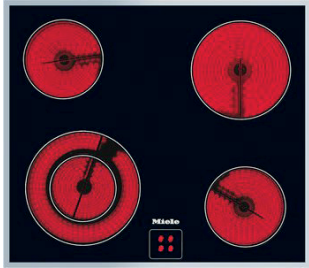

Miele

**Einbauherd
H2265E BRWS**

- Gerätekühlsystem mit Kühler Front
- Energieeffizienzklasse: A+
- 8 Betriebsarten
- Glatte Backofenwände - Backofenbeleuchtung
- Vollglas-Innentür, klappbar
- Frontfarbe: Brillantweiß
- Einbaugerät, integrierbar
- Drehknebel, Versenkknebel
- Nettovolumen Backrohr XL: 76l
- Rückwand mit Selbstreinigendes Katalyseemail zum permanenten Abbau von Fettrückständen
- 5 Einschubebenen
- Festanschluß, ohne Stecker

LIMMERT Art.Nr.: 24812613
Herst.Nr.: H2265E BRWS
UVP: € 523,00

Miele

Miele

 **BOSCH**

 **BOSCH**

 **BOSCH**

Herdgesteuertes Kochfeld KM 6012

- 4 HiLight - Kochzonen, davon 1 als Vario-Kochzone
- Umlaufender Edelstahlrahmen
- Restwärmeanzeige
- Leicht zu reinigende Glaskeramik
- Mit Glasschaber
- Sicherheitsausschaltung
- Maße: H 38 / B 574 / T 504 mm
- Nischenmße: B 560 x T 490 mm