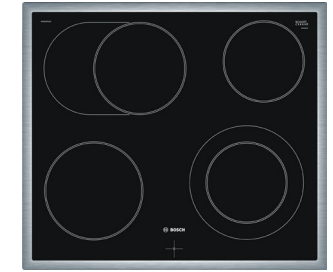

LIMMERT Art.Nr.: 21017032
Herst.Nr.: HEN201E2
UVP: € 597,00

Einbauherd HEN201B2

- 6 Heizarten (Multifunktion)
- Energieeffizienzklasse: A- 10%
- Vollglas-Innentür, klappbar
- Glatte Backofenwände
- Backofenbeleuchtung
- Teleskop-Auszug, nachrüstbar
- **Frontfarbe: Braun**
- Einbaugerät, integrierbar - Drehknebel, Schwertknebel
- Zubehör: 1 Universalpfanne, 1 Kombirost
- Nettovolumen Backrohr: 67l
- Ober-/Unterhitze max.: 270 °C
- Heißluft max.: 270 °C
- Spannung: 220-240V
- Festanschluß, ohne Stecker

LIMMERT Art.Nr.: 21031389
Herst.Nr.: HEN201B2
UVP: € 597,00

Einbauherd HEN201W2

- 6 Heizarten (Multifunktion)
- Energieeffizienzklasse: A-10%
- Vollglas-Innentür, klappbar -
- Glatte Backofenwände - Backofenbeleuchtung
- Teleskop-Auszug, nachrüstbar
- **Frontfarbe: Weiß**
- Einbaugerät, integrierbar
- Drehknebel, Schwertknebel
- Zubehör: 1 Universalpfanne, 1 Kombirost
- Nettovolumen Backrohr: 67l
- Ober-/Unterhitze max.: 270 °C
- Heißluft max.: 270 °C
- Spannung: 220-240V
- Festanschluß, ohne Stecker

LIMMERT Art.Nr.: 21031382
Herst.Nr.: HEN201W2
UVP: € 597,00

Kochfeld NKE645GA1E

- Umlaufender Rahmen
- 4 HighSpeed-Kochzonen
- 4-fach Restwärmeanzeige
- Mind. Arbeitsplattenstärke: 20mm
- Edelstahl, schwarz
- Rahmenfarbe: Edelstahl
- Eintauchtiefe: 43mm
- Spannung: 220-240V
- Einfache Reinigung
- Einbaumaße: 43x560x490-500mm
- passend zu HEN201..

LIMMERT Art.Nr.: 25047701
Herst.Nr.: NKE645GA1E
UVP: € 344,00

Kochfeld NKN645GA1E

- Umlaufender Rahmen
- 4 HighSpeed-Kochzonen
- 1 zuschaltbare Bräterzone
- 1 Zweikreis-Kochzone
- HighSpeed-Glaskeramik
- Zonenerweiterung über Knebel
- 4-fach Restwärmeanzeige
- Mind. Arbeitsplattenstärke: 20mm
- Edelstahl, schwarz
- Rahmenfarbe: Edelstahl
- Eintauchtiefe: 43mm
- Spannung: 220-240V
- Einfache Reinigung
- Einbaumaße: 43x560x490-500mm
- passend zu HEN201...