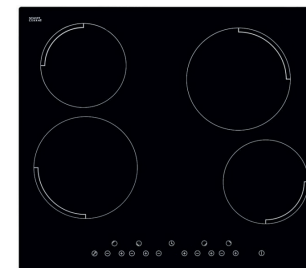

ZANUSSI

Autark - Kochfeld ZES 3921 IBA

- Glaskeramik
- Rahmen: Edelstahl
- Oberliegende Bedienelemente
- Rote Kontrolllampe für Funktion
- Kochzonenbestückung: 1x 18 cm 1,7 kW 1x 14,5 cm 1,2 kW
- Gesamtanschlusswert: 2,9 kW
- Maße: B 29 / T 51 cm
- Einbaumaße: B 27 / T 49 cm

ZANUSSI

Autark - Kochfeld ZEE 3921 IXA

- Oberliegende Bedienelemente
- Rote Kontrolllampe für Funktion
- 2 Massekochfelder, davon eine Blitzkochzone
- Kochzonenbestückung:
1 x 18 cm 1,5 kW 1 x 14,5 cm 1,0 kW
- Gesamtanschlusswert: 2,5 kW
- Maße: B 29 / T 51 cm
- Einbaumaße: B 27 / T 49 cm