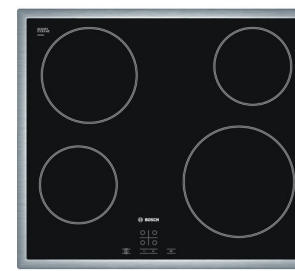

 **BOSCH**

Einbaubackofen HBG636ES1

- Assist Funktion
- Perfect Roast Bratenthermometer
- Perfect Bake Backsensor
- TFT-Touchdisplay mit Klartextanzeige
- Infotaste
- Elektronik-Uhr
- Schnellaufheizung - Edelstahl-Lüferrad
- Garraumvolumen: 71l
- 4D Heißluft
- XXL pro Backofen mit TitanEmail
- Ecoclean-Ausstattung: Rückwand
- Vollglas-Innentür
- Kindersicherung
- Sicherheitsabschaltung
- Restwärmeanzeige
- Intuitiver Bedienring
- Komfort-Tür mit max.: 40 °C
- Farbe Edelstahl

LIMMERT Art.Nr.: 21717600
Herst.Nr.: HBG636ES1
UVP: € 1.424,00

 **BOSCH**

Einbaubackofen HBA533BS0

- 5 Heizarten
- LED-Display
- Elektronische Temperaturregelung von 50 °C - 275 °C
- Elektronik-Uhr
- Schnellaufheizung
- Garraumvolumen: 71l
- 3D Heißluft
- XXL pro Backofen mit TitanEmail
- Ecoclean-Ausstattung: Rückwand
- Vollglas-Innentür
- Kindersicherung
- Versenkknebel
- Kühlgebläse
- Teleskop-Auszug nachrüstbar
- Farbe Edelstahl

LIMMERT Art.Nr.: 25046098
Herst.Nr.: HBA533BS0
UVP: € 859,00

 **BOSCH**

Autark - Kochfeld PKE645D17E

- Autarkes Kochfeld, 60cm
- Umlaufender Rahmen
- 4 HighSpeed-Kochzonen
- 17 Leistungsstufen
- 2 stufige Restwärmeanzeige je Kochzone
- Automatische Sicherheitsabschaltung
- min. Arbeitsplattenstärke: 20 mm
- Gerätemaße: B 583 / T 513 mm
- Einbaumaße: H 48 / B 560 / T 490 mm

LIMMERT Art.Nr.: 23880928
Herst.Nr.: PKE645D17E
UVP: € 581,00

 **BOSCH**

Autark - Kochfeld PKN645FP1E

- Autarkes Kochfeld, 60cm
- PowerBoost
- Umlaufender Rahmen
- TopControl-Digitalanzeige
- HighSpeed-Glaskeramik mit Dekor
- Timer mit Abschaltfunktion je Kochzone
- 4 HighSpeed-Kochzonen, davon 1 Zweikreis-Kochzone und Bräterzone
- Zonenerweiterung über separate Sensortaste
- Gerätemaße: B 583 / T 513 mm
- Einbaumaße: H 48 / B 560 / T 490 mm