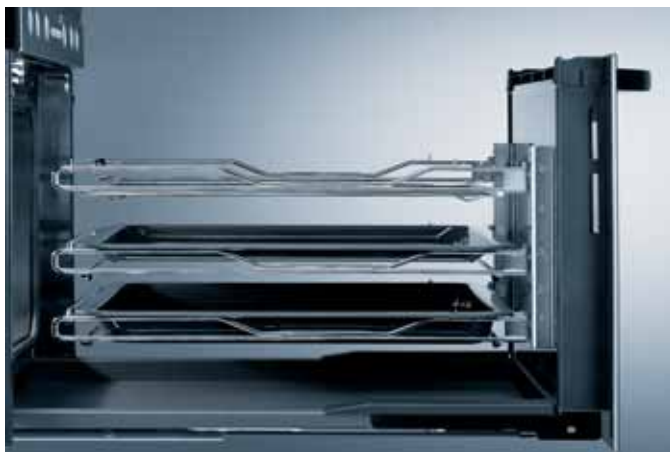

Vestavné spotřebiče 2009

Přehled výrobků

Kuchyňská studia

PERFEKT IN FORM UND FUNKTION

AEG

Electrolux

Trouby

Široký sortiment trub AEG-Electrolux zahrnuje různé konstrukce, velikosti a typy, mezi kterými si můžete vybrat podle svých potřeb. Nabízíme možnost širokého výběru, ať již dáváte přednost troubám zabudovaným pod pracovní desku, do výšky očí nebo troubám kompaktní velikosti. V rámci těchto kategorií naleznete spotřebiče s nejnovějšími technologiemi, jako jsou například naše parní multitrouby, pyrolytické trouby a produkty s výsuvnými dvířky nebo teleskopickými kolejniciemi.

Multifunkční trouby

Výsuvná dvířka

Trouba s výsuvnými dvířky je v sortimentu AEG-Electrolux novinkou. U této trouby dvířka fungují jako zásuvka, což znamená, že s otevřením dvířek se vysunuje celý pečicí vozík namísto vytažování každého plechu nebo roštu zvlášť. Průběh pečení tak můžete snadno a pohodlně kontrolovat a máte přitom volné ruce na podlévání vodou či vínem, případně můžete ochutnat bramborové pomfrity, zdali jsou hotové.