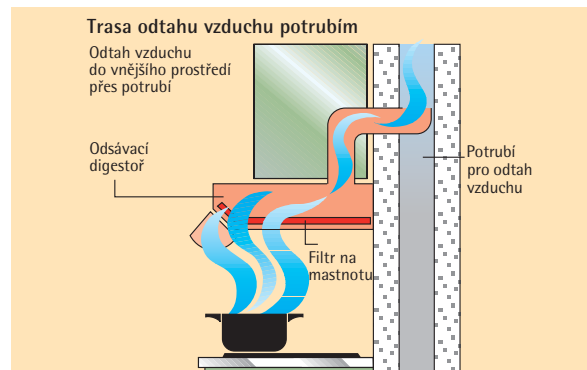

Kominový odsavač par navržený pro montáž na stěnu by zase měl být vizuálním ohniskem vaší kuchyně s nejvyšším výkonem.

Vysunovací odsavače par jsou ideální pro kuchyně, kde jejich majitel dává přednost tomu, aby digestoř byla ukryta. Tyto spotřebiče jsou zabudovány do nástěnné skříňky a vytaženy vždy, když jsou potřeba.

Tato digestoř je tím pravým řešením pro kuchyně, kde by digestoř měla být ukryta za dekorativním krytem, kuchyňskou linkou nebo nástěnnou skříňkou prostorově úsporným způsobem.

Integrované odsavače par pro montáž do odtahů nebo kominů jsou dalším řešením pro skryté digestoře. Odsavače par tradiční konstrukce se osazují pod horní skříňku.

Filtry

Společnost AEG-Electrolux používá pro odsavače par 2 různé systémy filtrace. Ve svých spotřebičích obvykle používáme tukový filtr v hliníkové kazetě na mastnotu,

který je omyvatelný v myčce na nádobí. Tento typ filtrace odfiltruje tuk a výpary z vaření. Když používáte digestoř v režimu recirkulace, jsou pachy odstraňovány aktivním uhlíkovým filtrem. Tento typ filtru by měl být použit pouze v režimu recirkulace, nikoliv v režimu odsávání. Při normální intenzitě vaření by se filtr měl čistit přibližně každý druhý měsíc. Uhlíkový filtr AEG-Electrolux LongLife můžete umývat v myčce na nádobí při nejvyšší teplotě, pak ho však musíte usušit v troubě po dobu 10 minut při teplotě 100 °C, aby byl uhlík opět reaktivován. Po přibližně třech letech používání by filtr měl být vyměněn za nový.

Odsávání – Recirkulace

Odsavače par AEG-Electrolux mohou fungovat ve dvou různých režimech. V režimu s externím odsáváním je filtrovaný vzduch odsáván přes potrubí do vnějšího prostředí. Pro dosažení nejlepšího výkonu by toto potrubí mělo být co nejkratší bez jakýchkoli (nebo s co nejmenším počtem) zalomení.