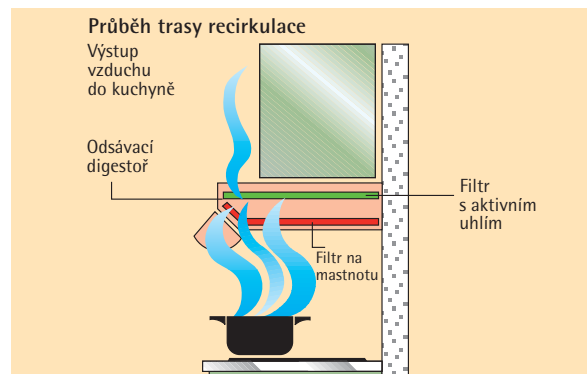

Kominový odsavač par navržený pro montáž na stěnu by zase měl být vizuálním ohniskem vaší kuchyně s nejvyšším výkonem.

Vysunovací odsavače par jsou ideální pro kuchyně, kde jejich majitel dává přednost tomu, aby digestoř byla ukryta. Tyto spotřebiče jsou zabudovány do nástěnné skříňky a vytaženy vždy, když jsou potřeba.

Tato digestoř je tím pravým řešením pro kuchyně, kde by digestoř měla být ukryta za dekorativním krytem, kuchyňskou linkou nebo nástěnnou skříňkou prostorově úsporným způsobem.

Integrované odsavače par pro montáž do odtahů nebo kominů jsou dalším řešením pro skryté digestoře. Odsavače par tradiční konstrukce se osazují pod horní skříňku.

Filtry

Společnost AEG-Electrolux používá pro odsavače par 2 různé systémy filtrace. Ve svých spotřebičích obvykle používáme tukový filtr v hliníkové kazetě na mastnotu,

který je omyvatelný v myčce na nádobí. Tento typ filtrace odfiltruje tuk a výpary z vaření. Když používáte digestoř v režimu recirkulace, jsou pachy odstraňovány aktivním uhlíkovým filtrem. Tento typ filtru by měl být použit pouze v režimu recirkulace, nikoliv v režimu odsávání. Při normální intenzitě vaření by se filtr měl čistit přibližně každý druhý měsíc. Uhlíkový filtr AEG-Electrolux LongLife můžete umývat v myčce na nádobí při nejvyšší teplotě, pak ho však musíte usušit v troubě po dobu 10 minut při teplotě 100 °C, aby byl uhlík opět reaktivován. Po přibližně třech letech používání by filtr měl být vyměněn za nový.

V režimu recirkulace nemusíte toto napojení na venkovní prostředí mít, vzduch je vyčištěn díky použití uhlíkového filtru. V tomto režimu jsou výpary filtrovány přes dvojitý filtrační systém – tukový filtr a uhlíkový filtr – a čistý vzduch se vrací do kuchyně.