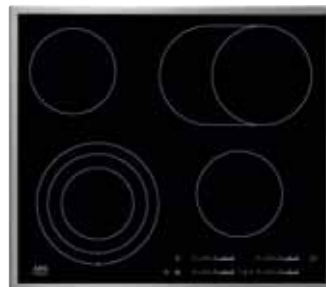

58 cm

66331K-mn

- sklokeramická deska
- zkosené hrany
- trojúhelníková a dvojkruhová varná zóna
- DIRECT TOUCH
- Booster
- dětská pojistka
- zámek funkcí
- automatické vypínání
- funkce STOP+GO
- minutka
- ukazatele zbytkového tepla
- 4 elektrické varné zóny:
  vlevo vzadu: 1 200 W/145 mm
  vpravo vzadu: 1 500; 2 400 W/170x265 mm
  vlevo vpředu: 800; 1 600; 2 300 W/120;
  175; 210 mm
  vpravo vpředu: 1 200 W/145 mm

cena: 23 990 Kč