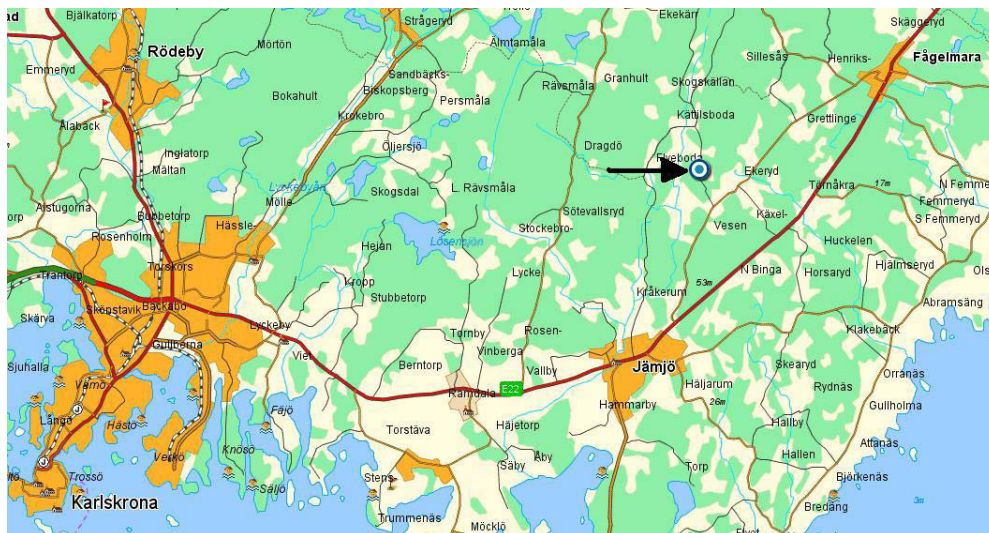

Syd Svenska mästerskapen i Svartkrutsskytte

2:e juli 2011

Var? Jämjö Sportskytteklubbs banor ca 25km nordost om Karlskrona.
Vägvisning från E22.
GPSkoordinater: Lat N 56° 14' 17" Lon E 15° 51' 50"

- Klasser:** Samtliga klasser enligt SSSF program, även lerduvor.
Vi skjutet även patronladdat hagelgevär, svartkrutsladdat med yttre hane.
Medlemskap i SSSF är obligatoriskt.
- När?** Anmälan på skjutbanan mellan 8.00 – 12.00.
- Vapenkontroll:** Fredag 16-18, lördag 8-12,
Kontrollen är obligatorisk och skall vara utförd senast 30 minuter före start.
- Anmälan:** Föranmälan senast 6/6. Skicka e-post till bjarne@jamjospk.se ,
- Startavgift:** 80kr per start, Betalning sker på plats.
- Priser:** Federationens medalj till de tre främsta i varje klass och hederspriser till bästa fjärdedelen.
- Servering:** Enklare servering kommer att finnas.
- Logi:** Möjlighet till camping finns på skjutbanan.
Karlskrona turistbyrå: 0455-30 34 90, e-post: turistbyran@karlskrona.se
- Frågor?** Kontakta Bjarne Petersson, 0708-95 32 20 eller Johan Karlsson 0706-26 11 93
- Hemsida:** www.jamjospk.se