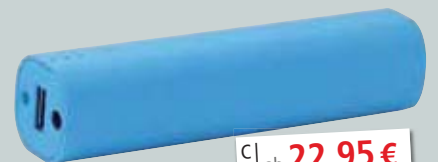

Verpackung

Aufladen

C | ab **22,95 €**
pro Stück

Der Situationsretter für jeden schwachen Akku!

NEU

C | POWERcharger „Sound“

Ein ENERGIE-Engel! Der Situationsretter für jeden schwächelnden Akku lädt Smartphone & Co. ganz easy wieder auf. Leistungsstarker POWERcharger kombiniert mit soundstarkem LAUTSPRECHER! **Material** Kunststoff (soft touch)/Metall **Farbe** blau **Maße** L13,7 cm, Ø 2,9 cm **Leistung/Inhalt** Kapazität: 3000 mAh **Spannung:** 5 V / 1 A | **Stromversorgung:** Lithium-Batterie | **Zubehör:** Micro-USB-Kabel.

Best.-Nr.	ab/Stück	48	24	12	6	1
900379	€/Stück	22,95	23,25	23,50	23,75	23,95