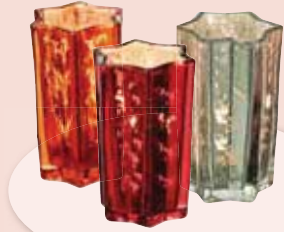

Piccolo, Sekt, Magnum.
Die drei Größen im Vergleich

WEPA-SETS

2 | ab **2,25 €**
pro Set

NEU

4-fach sortiert

2 | Geschenk-Set „Relax“

für eine kleine Wellnesspause zwischendurch: zurücklehnen und beim Schein des bezaubernden Sternleuchters die pflegende Handcreme wirken lassen.