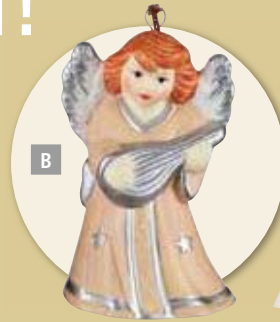

6 | Anhänger „Engel mit Glocke“

Porzellananhänger in Engelform mit integrierter Glocke, in 3 verschiedenen Farben, je 4-fach sortiert, geschenkfertig verpackt im Cellobeutel. **Jedes Jahr eine neue Farbe.** Farbe rosé, nude, schneeweiß **Maße** B/H 4,5 x 7 cm.

Farbe	Best.-Nr.	ab/Stück	5.040	2.304	1.152	576	288
A rosé NEU	800194	€/Stück	0,39	0,41	0,42	0,43	0,44
B nude	800195	€/Stück	0,39	0,41	0,42	0,43	0,44
C weiß	800013	€/Stück	0,39	0,41	0,42	0,43	0,44