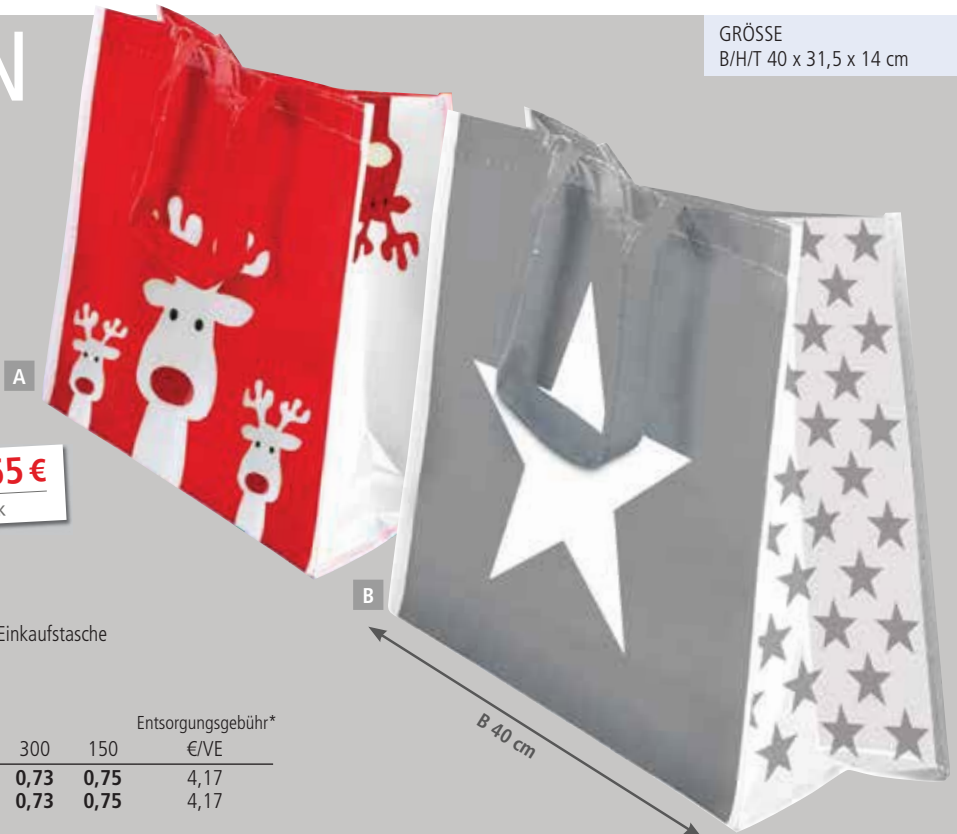

6 | ab **0,29 €**
pro Stück

NEU

GRÖSSE
B/H/T 18 x 23 x 8 cm

NON WOVEN

Laminierte
Shopper XL
... die halten
was aus!

7 | ab **0,65 €**
pro Stück

GRÖSSE
B/H/T 40 x 31,5 x 14 cm

7 | Laminierte Non Woven Shopper mit Elch- oder Sternmotiv