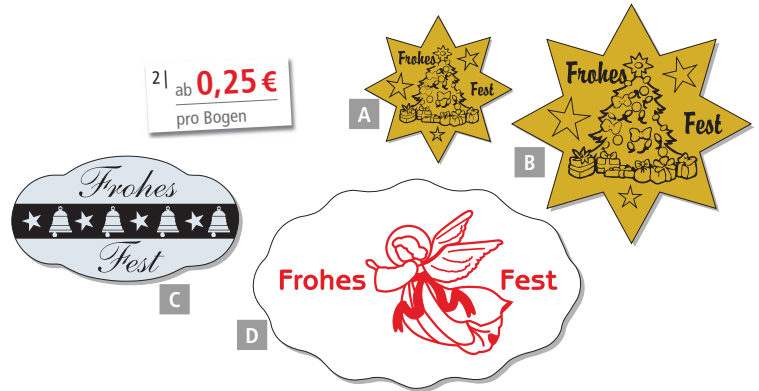

3| ab **3,15 €**
pro Rolle

3| ab **8,25 €**
pro Rolle

3| ab **0,93 €**
pro Rolle

2| ab **0,25 €**
pro Bogen