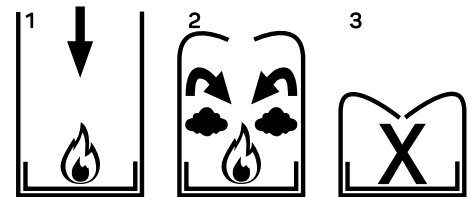

Wieso Sicherheitspapierkörbe? Why safety waste bins?

Funktionsweise der Sicherheitspapierkörbe aus Kunststoff

1. Im Papierkorb entsteht ein Brand.
2. Der schwer entflammbare Kunststoff beginnt langsam zu schmelzen und fällt in sich zusammen (der Aluminium-Einsatz schützt den Untergrund vor hohen Temperaturen).
3. Die Flammen werden umschlossen und der Brand erstickt.