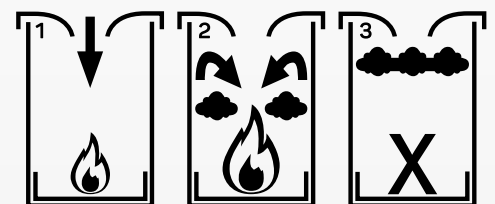

Wieso Sicherheitspapierkörbe? Why safety waste bins?

Funktionsweise der Sicherheitspapierkörbe aus Kunststoff

1. Im Papierkorb entsteht ein Brand.
2. Der schwer entflammbare Kunststoff beginnt langsam zu schmelzen und fällt in sich zusammen (der Aluminium-Einsatz schützt den Untergrund vor hohen Temperaturen).
3. Die Flammen werden umschlossen und der Brand erstickt.

Function of the safety waste bins made of plastic with aluminium insert

1. Fire is inflaming in the bin.
2. The flame-retardant plastic starts to melt and collapses back upon itself (the aluminium insert protects the ground against high temperatures).
3. The flames are enclosed and suffocate the fire.

Standardpapierkorb vs. Sicherheitspapierkorb - standard waste bin vs. safety waste bin

Funktionsweise der Sicherheitspapierkörbe aus Kunststoff mit Aluminium-Einsatz und Löschkopf

1. Feuer kann in jedem Papierkorb entstehen.
2. Die aufsteigenden Verbrennungsgase stauen sich an der Einwurfföffnung.
3. Die Sauerstoffzufuhr wird unterbrochen. Das Feuer erlischt.