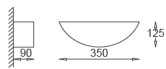

±2% IP20 F ECO

360-1551	MISA WL Indirekt E27 max. 1x23W ESL, weiß		40,90 €