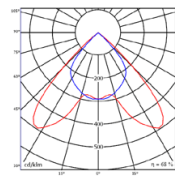

ALDPC / MATDPC T5

DECKENEINBAULEUCHTE

Gehäuse: Stahlgehäuse weiß (RAL9003) pulverbeschichtet
Optik: Direkt strahlend
Anwendung: Einbau in Decken aller Art, Büro.– Computerarbeitsplätze, Gemeinschaftsräume, ect.
Ausführung: Anbauleuchte starr, 220-240 VAC
Optionen: DALI DIM, 1-10V DIM, RAL 9006 (Grau), 1x28/35/49/54/80W