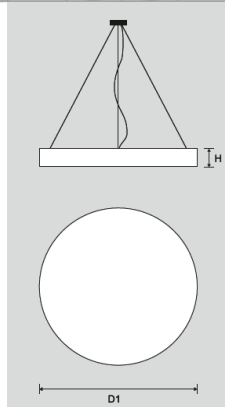

Gehäuse: Leuchtenkörper aus silber pulverbeschichtetem Aluminium-Strangpress-Profil
Optik: Direkt strahlend, Opal-Diffusor oder Mikroprismen aus Acrylglas
(1) DM x H: 400 x 75mm, (2) DM x H: 500 x 75mm, (3) DM x H: 650 x 113mm, (4) DM x H: 970 x 113mm, (5) DM x H: 1200 x 113mm, (6) DM x H: 600x 75mm
Anwendung: Anbau an Decken oder Wänden aller Art, Stiegenhäuser, Gänge, Büros, Aufenthaltsräume, ect.
Ausführung: Anbauleuchte starr, 220-240 VAC, Werkzeuglos und stufenlos höhenverstellbare Seilabhängung mit transparent ummantelter Zuleitung im Lieferumfang enthalten
Optionen: 1-10V DIM, DALI DIM, Lichtfarbe 3000K, 6000K