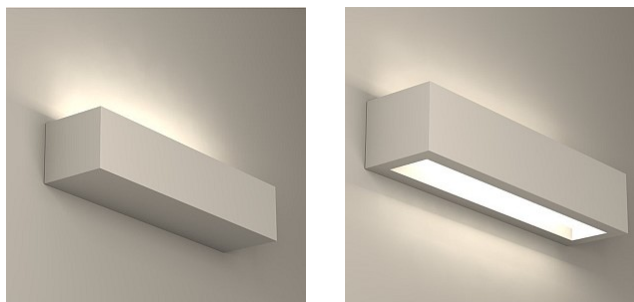

360-6820	KORYTKO 30 WL DI/IND E27 1xmax. 23W ESL, weiß		34,36 €
360-6821	KORYTKO 30 WL DI/IND. 2G11 1x18W VVG, weiß		64,12 €
360-6822	KORYTKO 30 WL DI/IND. 2G11 1x18W EVG, weiß		82,48 €

Gehäuse: Gipsgehäuse—Grund.-Befestigungsplatte aus Stahlblech
Optik: Indirekt strahlend
Anwendung: Für alle Anwendungen in trockenen Innenräumen geeignet
Ausführung: Wandleuchte für Wände aller Art