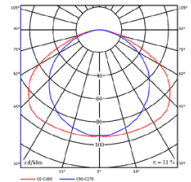

Art.Nr.:	Bezeichnung	Preis
355-C136INCEP625	Einbauleuchte INCEP 1x36W, TC-L 2G10, perforierte Abdeckung, IP20 (1)	55,00 €
355-C236INCEP625	Einbauleuchte INCEP 2x36W, TC-L 2G10, perforierte Abdeckung, IP20 (1)	56,25 €
355-C140INCEP625	Einbauleuchte INCEP 1x40W, TC-L 2G10, perforierte Abdeckung, IP20 (1)	55,00 €
355-C240INCEP625	Einbauleuchte INCEP 2x40W, TC-L 2G10, perforierte Abdeckung, IP20 (1)	56,25 €
355-C155INCEP625	Einbauleuchte INCEP 1x55W, TC-L 2G10, perforierte Abdeckung, IP20 (1)	55,00 €
355-C255INCEP625	Einbauleuchte INCEP 2x55W, TC-L 2G10, perforierte Abdeckung, IP20 (1)	56,25 €
355-C414KOEP625	Einbauleuchte KOEP 4x14W, T5 G5, Opale Abdeckung, IP20 (1)	82,50 €
355-C255214KOEP625	Einbauleuchte KOEP 2x55+2x14W, TC-L 2G10, Opale Abdeckung, IP20 (1)	82,50 €

IKO IP40

DECKENEINBAULEUCHE

Gehäuse: Stahlgehäuse weiß (RAL9003) pulverbeschichtet
Optik: Direkt strahlend
Anwendung: Einbau in Decken aller Art, Büro.– Computerarbeitsplätze, Gemeinschaftsräume, ect.
Ausführung: Anbauleuchte starr, 220-240 VAC
Optionen: DALI DIM, 1-10V DIM, RAL 9006 (Grau), PRISMATISCHE ABDECKUNG