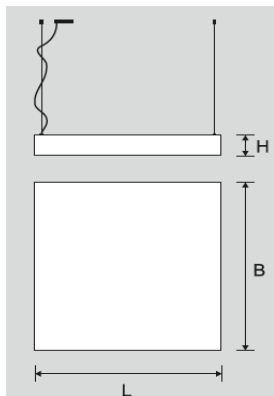

Gehäuse:

Leuchtenkörper aus silber pulverbeschichtetem Aluminium-Strangpress-Profil

Optik:

Direkt strahlend, Opal-Diffusor oder Mikroprismen aus Acrylglas

- (1) L x B x H: 370 x 370 x 75mm, (2) L x B x H: 470 x 470 x 75mm, (3) L x B x H: 614 x 614 x 113mm,
- (4) L x B x H: 900 x 900 x 113mm, (5) L x B x H: 300 x 300 x 75mm, (6) L x B x H: 430 x 430 x 75mm
- (7) L x B x H: 530 x 530 x 75mm, (8) L x B x H: 630 x 630 x 75mm, (9) L x B x H: 900 x 900 x 113mm
- (10) L x B x H: 330 x 330 x 75mm, (11) L x B x H: 430 x 430 x 75mm, (12) L x B x H: 530 x 530 x 75mm
- (13) L x B x H: 630 x 630 x 75mm, (14) L x B x H: 900 x 900 x 113mm

Anwendung:

Anbau an Decken oder Wänden aller Art, Stiegenhäuser, Gänge, Büros, Aufenthaltsräume, ect.

Ausführung:

Anbauleuchte starr, 220-240 VAC

Optionen:

1-10V DIM, DALI