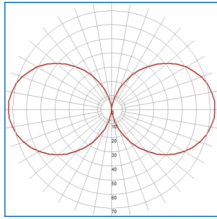

Gehäuse:

Aluminium gebürstet Dichtungen aus Silikon, Schrauben aus Edelstahl

Optik:

Diffuser OPAL
rund Abstrahlend, DM x H: 125 x 600/900mm

Anwendung:

Parkleuchte, Wegeleuchte, ect.

Ausführung:

Pollerleuchte, 230VAC

Art.Nr.:	Bezeichnung	Preis
Art.Nr.:	Bezeichnung	Preis
26-232266	ROX ACRYL POLE 60 Stehleuchte, E27, max. 20WESL, rund Alu gebürstet	
26-232276	ROX ACRYL POLE 90 Stehleuchte, E27, max. 20WESL, rund Alu gebürstet