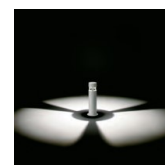

Art.Nr.:	Bezeichnung	Preis
257-SILVIM-1801E	MINI SILVIA, Pfahlleuchte, 360°, TC-DEL, 18W, G24q2, weiss	328,50 €
257-SILVIM-1806E	MINI SILVIA, Pfahlleuchte, 360°, TC-DEL, 18W, G24q2, anthr.	328,50 €
257-SILVIM-1807E	MINI SILVIA, Pfahlleuchte, 360°, TC-DEL, 18W, G24q2, alugrau	328,50 €
257-SILVIM-1821E	MINI SILVIA, Pfahlleuchte, 360°, TC-DEL, 18W, G24q2, weiss	392,90 €
257-SILVIM-1826E	MINI SILVIA, Pfahlleuchte, 360°, TC-DEL, 18W, G24q2, anthr.	392,90 €
257-SILVIM-1827E	MINI SILVIA, Pfahlleuchte, 360°, TC-DEL, 18W, G24q2, alugrau	392,90 €
257-SILVIM-6001	MINI SILVIA, Pfahlleuchte, 360°, QT32, 60W, E27, weiss	293,90 €
257-SILVIM-6006	MINI SILVIA, Pfahlleuchte, 360°, QT32, 60W, E27, anthrazit	293,90 €
257-SILVIM-6007	MINI SILVIA, Pfahlleuchte, 360°, QT32, 60W, E27, alugrau	293,90 €
257-SILVIM-6021	MINI SILVIA, Pfahlleuchte, 360°, QT32, 60W, E27, weiss	357,90 €
257-SILVIM-6026	MINI SILVIA, Pfahlleuchte, 360°, QT32, 60W, E27, anthrazit	357,90 €
257-SILVIM-6027	MINI SILVIA, Pfahlleuchte, 360°, QT32, 60W, E27, alugrau	357,90 €
257-A-LAU	LAURA/ZEFIRA, Befestigungsanker für Pfähle LAUD-xx und TORD-xx	36,90 €