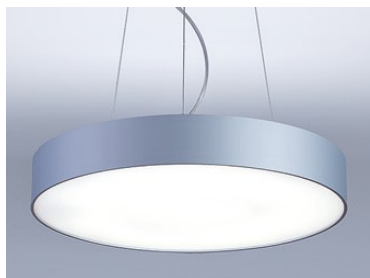

AD-R 160

WAND.-DECKENLEUCHTE

Gehäuse: Leuchtenkörper aus silber pulverbeschichtetem Aluminium-Strangpress-Profil
Optik: Direkt strahlend, Opal-Diffusor oder Mikroprismen aus Acrylglas
(1) DM x H: 400 x 75mm, (2) DM x H: 500 x 75mm, (3) DM x H: 650 x 113mm, (4) DM x H: 970 x 113mm,
(5) DM x H: 1200 x 113mm, (6) DM x H: 600x 75mm
Anwendung: Anbau an Decken oder Wänden aller Art, Stiegenhäuser, Gänge, Büros, Aufenthaltsräume, ect.
Ausführung: Anbauleuchte starr, 220-240 VAC
Optionen: 1-10V DIM, DALI DIM

Gehäuse: Leuchtenkörper aus silber pulverbeschichtetem Aluminium-Strangpress-Profil
Optik: Direkt strahlend, Opal-Diffusor oder Mikroprismen aus Acrylglas
(1) DM x H: 400 x 75mm, (2) DM x H: 500 x 75mm, (3) DM x H: 650 x 113mm, (4) DM x H: 970 x 113mm, (5) DM x H: 1200 x 113mm, (6) DM x H: 600x 75mm
Anwendung: Anbau an Decken oder Wänden aller Art, Stiegenhäuser, Gänge, Büros, Aufenthaltsräume, ect.
Ausführung: Anbauleuchte starr, 220-240 VAC, Werkzeuglos und stufenlos höhenverstellbare Seilabhängung mit transparent ummantelter Zuleitung im Lieferumfang enthalten
Optionen: 1-10V DIM, DALI DIM, Lichtfarbe 3000K, 6000K