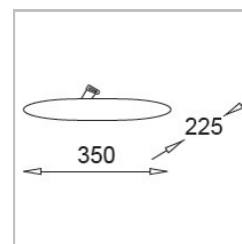

360-9677A

MURATA ONE, DEL, GU/GZ10 & GU5.3, max. 35W

24,38 €

Einbaustrahler und Leuchtmittel nicht im Lieferumfang enthalten!

MURATA TWO

DECKENEINBAULEUCHE

Gehäuse: Gipsgehäuse—zum ebenen /bündigen ein spachteln geeignet.
Optik: Direkt strahlend, Ausschnitt für 68mm Einbaustrahler
Anwendung: Für alle Anwendungen in trockenen Innenräumen geeignet
Ausführung: Deckeneinbauleuchte speziell für Gipskartondecken und Gipsputze entwickelt