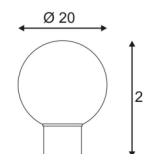

Art.Nr.:	Bezeichnung	Preis
Art.Nr.:	Bezeichnung	Preis
26-232015	GLOO PURE 27 MINI Pollerleuchte, E27, max. 20W ESL, anthrazit