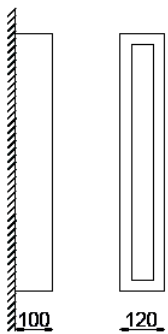

360-7643	KORYTKO WL H300mm DI E27 max. 1x23W ESL, weiß		44,40 €

360-7642	KORYTKO WL H500mm DI E27 max. 2x23W ESL, weiß		52,64 €

360-7640	KORYTKO WL H700mm DI E27 max. 2x23W ESL, weiß		63,14 €

OMEGA

WANDLEUCHE

Gehäuse: Gipsgehäuse—Grund.-Befestigungsplatte aus Stahlblech
Optik: Direkt/Indirekt strahlend
Anwendung: Für alle Anwendungen in trockenen Innenräumen geeignet
Ausführung: Wandleuchte für Wände aller Art, direkt/indirekt strahlend