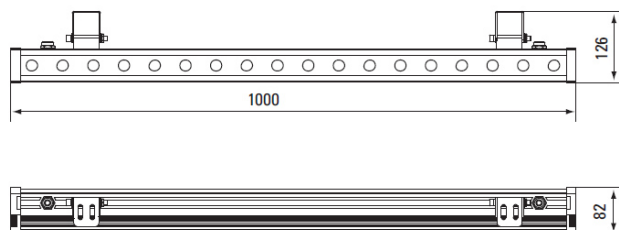

ECLAIR IV STRAHLER IP65

WALLWASHER

Gehäuse: Aluminium eloxiert
Optik: Direkt strahlend, B x H x T: 515 x 53 x 82mm
Anwendung: Montage an Fassaden/Böden/Decken, Anstrahlung Fassaden, Bäume, Skulpturen, ect.
Ausführung: Anbauleuchte, 230VAC

Art.Nr.:	Bezeichnung	Preis
481-01004	ECLAIR IV CREE LED 24W 1350lm 45/25° RGB	171,90 €