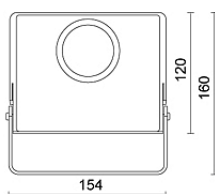

Art.Nr.:	Bezeichnung	Preis
379-11200030	Außenstrahler LITO LED, 1400lm, 12W, 30°, 3000K, schwarz	175,50 €
379-11200020	Außenstrahler LITO LED, 1400lm, 12W, 30°, 3000K, Silber	175,50 €