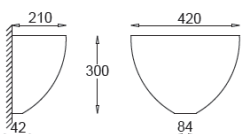

±2% IP20 F ECO

360-6980	KEPSY WL DI/Indirekt E27 max. 1x23W ESL, weiß		52,53 €