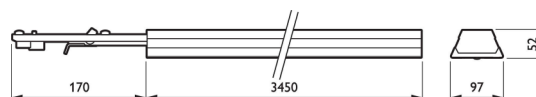

Art.Nr.:	Bezeichnung	Preis
PHI881711	Philips CARILL LED, 45W, 4500lm, 4000K, LL121X LED45S/840 PSU MB 5 WH	291,50 €
PHI881735	Philips CARILL LED, 80W, 8000lm, 4000K, LL121X LED80S/840 PSU MB 5 WH	333,50 €
PHI881728	Philips CARILL LED, 90W, 9000lm, 4000K, LL120X LED90S/840 PSU MB 5 WH	458,50 €
PHI881742	Philips CARILL LED, 160W, 16000lm, 4000K, LL120X LED160S/840 PSU MB 5 WH	558,50 €
PHI881469	Montagezubehör LL120Z MB-SW	50,90 €