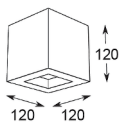

360-6810	KORYTKO 12 WL DI/IND. E27 max. 1x8W ESL, weiß		33,84 €