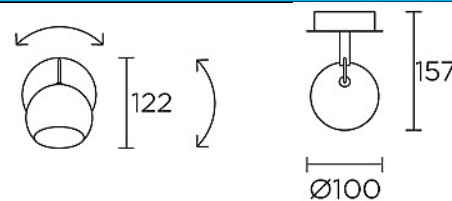

Art.Nr.:	Bezeichnung	Preis
257-05-1513-21-21	Wandleuchte TRINITY LED GU10 6W (1)	84,00 €
257-05-1514-21-21	Wandleuchte TRINITY LED GU10 2x6W (2)	142,50 €