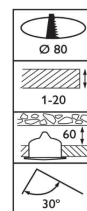

Art.Nr.:	Bezeichnung	Preis
PHI6903599	Philips Str, 32°, 11W, 650lm, 2700K, RS141B LED6-32-/827 PSR WH	37,50 €
PHI6904299	Philips Str, 32°, 11W, 650lm, 3000K, RS141B LED6-32-/830 PSR WH	37,50 €
PHI6905999	Philips Str, 32°, 11W, 650lm, 4000K, RS141B LED6-32-/840 PSR WH	37,50 €
PHI6906699	Philips Str, 32°, 11W, 650lm, 2700K, RS141B LED6-32-/827 PSR ALU	36,90 €
PHI6907399	Philips Str, 32°, 11W, 650lm, 3000K, RS141B LED6-32-/830 PSR ALU	36,90 €
PHI6908099	Philips Str, 32°, 11W, 650lm, 4000K, RS141B LED6-32-/840 PSR ALU	36,90 €

PHILIPS LED EB-SPOT

DECKENEINBAULEUCHE

Gehäuse: Alu Druckguss weiß pulverbeschichtet oder ALU
Optik: Direkt strahlend, Optik Rahmen aus natureloxiertem Aluminium Strangpress-Profil
Einbaudurchmesser: 75mm Deckenausschnitt
Durchmesser: 85mm Außendurchmesser
Einbautiefe: bis 145mm

Anwendung: Einbau in Decken aller Art, Gänge, Empfänge, Büros, ect.
Ausführung: Anbauleuchte schwenkbar, 220-240 VAC, inkl. Einbausatz, DIMMBAR