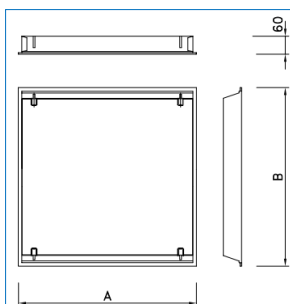

Art.Nr.:	Bezeichnung	Preis
355-I414ALDPB625	Einbauleuchte ALDPB 4x14W, BAP Hochglanz Reflektor, IP20 (1)	62,50 €
355-I424ALDPB625	Einbauleuchte ALDPB 4x24W, BAP Hochglanz Reflektor, IP20 (1)	65,00 €
355-I228ALDPB625	Einbauleuchte ALDPB 2x28W, BAP Hochglanz Reflektor, IP20 (2)	62,50 €
355-I254ALDPB625	Einbauleuchte ALDPB 2x54W, BAP Hochglanz Reflektor, IP20 (2)	62,50 €
355-I235ALDPB625	Einbauleuchte ALDPB 2x35W, BAP Hochglanz Reflektor, IP20 (3)	77,50 €
355-I249ALDPB625	Einbauleuchte ALDPB 2x49W, BAP Hochglanz Reflektor, IP20 (3)	77,50 €
355-I414MATDPB625	Einbauleuchte MATDPB 4x14W, BAP matter ALU Reflektor, IP20 (1)	62,50 €
355-I424MATDPB625	Einbauleuchte MATDPB 4x24W, BAP matter ALU Reflektor, IP20 (1)	65,00 €
355-I228MATDPB625	Einbauleuchte MATDPB 2x28W, BAP matter ALU Reflektor, IP20 (2)	62,50 €
355-I254MATDPB625	Einbauleuchte MATDPB 2x54W, BAP matter ALU Reflektor, IP20 (2)	62,50 €
355-I235MATDPB625	Einbauleuchte MATDPB 2x35W, BAP matter ALU Reflektor, IP20 (3)	77,50 €
355-I249MATDPB625	Einbauleuchte MATDPB 2x49W, BAP matter ALU Reflektor, IP20 (3)	77,50 €