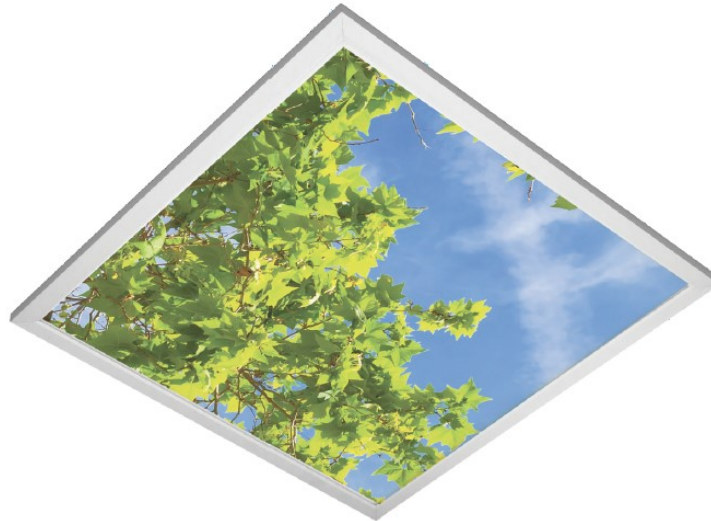

1. **Gehäuse:** Rahmen der Leuchte aus eloxiertem Aluminiumprofil
   Optik: PMMA Scheibe, lichtleitend und Lichtstreuend, UNZÄHLIGE STADARD OTIVE AUFDRUCKBAR
   Wir drucken jedes beliebige Bild auf Ihr LED PANEL, senden Sie uns des gewünschte Motiv als JPG und wir machen alles weitere für Sie.
2. **Einbauten:** LED **OSRAM** DURIS E5, CRI 80+
   LED Marken DRIVER ist außerhalb der Leuchte angebracht
3. **Anwendung:** Als Einlegeleuchte MODUL 625
   Als Pendelleuchte (Seilabhängungen bitte separat bestellen)
   Als Aufbauleuchte mittels speziellen Abstandhaltern , Magnetbefestigern — Abstand der Leuchte von der Decke ca. 50mm
4. **Ausführung:** Quadratisch: QPA
   Vorteile: mind. 33% Einsparung gegenüber Standardleuchten
   Perfekter UGR
   Absolut gleichmäßige Ausleuchtung (SoftLight!)