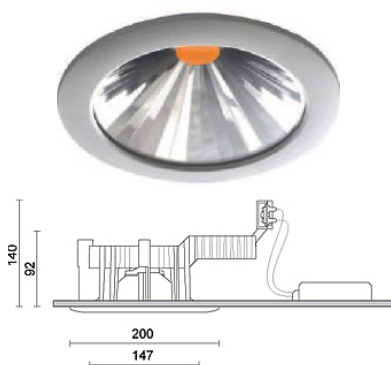

Art.Nr.:	Bezeichnung	Preis
379-244-232-52	Einbaustrahler DIXIT LED, 3500lm, 39W, 100°, 3000K, Silber	253,00 €
379-244-232-21	Einbaustrahler DIXIT LED, 3500lm, 39W, 100°, 3000K, matt weiß	253,00 €
379-244-242-52	Einbaustrahler DIXIT LED, 5000lm, 51W, 90°, 3000K, Silber	330,00 €
379-244-240-21	Einbaustrahler DIXIT LED, 5000lm, 51W, 90°, 3000K, matt weiß	330,00 €