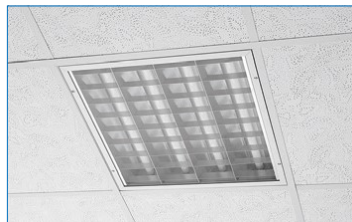

SE 154PC

BALLWURFSICHERE-EINBAULEUCHE

Gehäuse: Stahlgehäuse weiß (RAL9003) pulverbeschichtet
Optik: Direkt strahlend, weißer oder Hochglanz Reflektor, SE154PC mit Polycarbonat Abdeckung.
(1) L x B x H: 1245 (1230) x 310 (290) x 92mm, (2) L x B x H: 1545 (1535) x 310 (290) x 92mm,
(3) L x B x H: 1245 (1230) x 620 (605) x 92mm, (4) L x B x H: 1545 (1535) x 620 (605) x 92mm
Anwendung: Einbau in Decken aller Art, SE 151 für Tennishallen, Hallen aller Art geeignet.
SE 154 für Tennishallen und hallen aller Art sowie speziell für Squash Hallen geeignet.
Ausführung: Anbauleuchte starr, 220-240 VAC, inkl. Einbausätze
Optionen: DALI DIM, 1-10V DIM