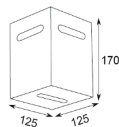

360-1232	KUBIK WL direkt GU10/GZ10 max. 1x35W, weiß		71,38 €