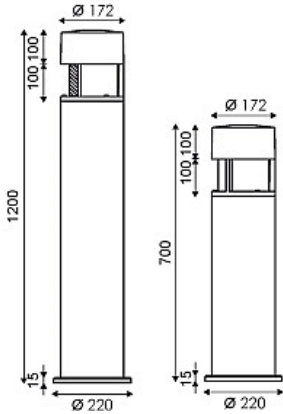

Gehäuse: Aluminium pulverbeschichtet, Dichtungen aus Silikon, Schrauben aus Edelstahl
Optik: Diffuser KLAR
Anwendung: nach unten strahlend, DM x H: 172 x 700/1200mm
Ausführung: Parleuchte, Wegeleuchte, ect.
Pollerleuchte, 230VAC

Art.Nr.:	Bezeichnung	Preis
257-SILVI-3501	SILVIA, Pfahlleuchte, HIT, 35W, G12, 360°, H=1200mm, weiss	643,50 €
257-SILVI-3506	SILVIA, Pfahlleuchte, HIT, 35W, G12, 360°, H=1200mm, anthrazit	643,50 €
257-SILVI-3507	SILVIA, Pfahlleuchte, HIT, 35W, G12, 360°, H=1200mm, alugrau	643,50 €
257-SILVI-3521	SILVIA, Pfahlleuchte, HIT-CE 35W, G12, 360°, H=700mm, weiss	560,50 €
257-SILVI-3526	SILVIA, Pfahlleuchte, HIT-CE 35W, G12, 360°, H=700mm, anthrazit	560,50 €
257-SILVI-3527	SILVIA, Pfahlleuchte, HIT-CE 35W, G12, 360°, H=700mm, alugrau	560,50 €
257-SILVI-7001	SILVIA, Pfahlleuchte, HIT, 70W, G12, 360°, H=1200mm, weiss	643,50 €
257-SILVI-7006	SILVIA, Pfahlleuchte, HIT, 70W, G12, 360°, H=1200mm, anthrazit	643,50 €
257-SILVI-7007	SILVIA, Pfahlleuchte, HIT, 70W, G12, 360°, H=1200mm, alugrau	643,50 €
257-SILVI-7021	SILVIA, Pfahlleuchte, HIT-CE 70W, G12, 360°, H=700mm, weiss	560,50 €
257-SILVI-7026	SILVIA, Pfahlleuchte, HIT-CE 70W, G12, 360°, H=700mm, anthrazit	560,50 €
257-SILVI-7027	SILVIA, Pfahlleuchte, HIT-CE 70W, G12, 360°, H=700mm, alugrau	560,50 €
257-A-LAU	LAURA/ZEFIRA, Befestigungsanker für Pfähle LAUD-xx und TORD-xx	32,90 €