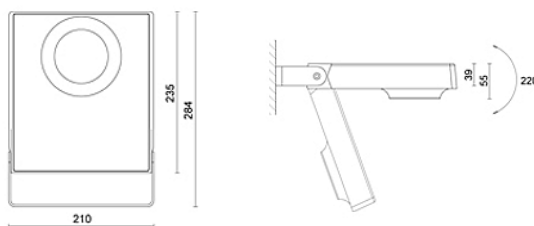

MAXILITO STRAHLER IP66

STRAHLER

Gehäuse: Aluminium eloxiert, UV stabilisierte Eloxierung
Optik: Direkt strahlend, B X H X T: 210 x 284 x 39mm
Anwendung: Montage an Fassaden, Anstrahlung Werbeschilder, ect.
Ausführung: Anbauleuchte, 230VAC, inkl. LED Treiber

Art.Nr.:	Bezeichnung	Preis
379-1120030	Außenstrahler MAXILITO LED, 5000lm, 51W, 30°, 3000K, schwarz	346,50 €
379-1120020	Außenstrahler MAXILITO LED, 5000lm, 51W, 30°, 3000K, schwarz	346,50 €

LED STRAHLER IP65

STRAHLER

Gehäuse: Aluminium eloxiert, UV stabilisierte Eloxierung
Optik: Direkt strahlend, Abstrahlwinkel 120°,
(1)B x H x T: 115 x 87 x 106mm, (2)B x H x T: 180 x 140 x 130mm, (3)B x H x T: 220 x 140 x 160mm, (4)B x H x T: 282 x 232 x 175mm
(5)B x H x T: 290 x 360 x 183mm
Anwendung: Montage an Fassaden, Anstrahlung Werbeschilder, ect.
Ausführung: Anbauleuchte, 230VAC, inkl. LED Treiber