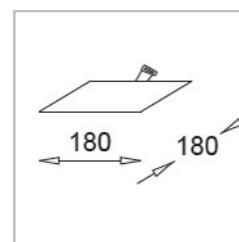

360-9676B

LUCKA B, DEL, GU/GZ10 & GU5.3, max. 35W

29,76 €

Einbaustrahler und Leuchtmittel nicht im Lieferumfang enthalten!

CREVOL A

DECKENEINBAULEUCHE

Gehäuse: Gipsgehäuse—zum ebenen /bündigen ein spachteln geeignet.
Optik: Direkt strahlend, Ausschnitt für 68mm Einbaustrahler
Anwendung: Für alle Anwendungen in trockenen Innenräumen geeignet
Ausführung: Deckeneinbauleuchte speziell für Gipskartondecken und Gipsputze entwickelt