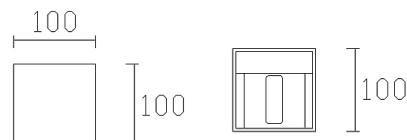

ALU

WANDANBAULEUCHE

Gehäuse: Stahl grau, Diffuser Polycarbonat
Optik: Direkt/Indirekt strahlend
Anwendung: Anbau an Wände aller Art
Ausführung: Anbauleuchte starr, 230VAC

Art.Nr.:	Bezeichnung	Preis
257-443-AL	Wandleuchte D/I ALU RX7s max. 150W, IP20	93,00 €

KUB

WANDANBAULEUCHE

Gehäuse: Aluminium pulverbeschichtet
Optik: Direkt/Indirekt strahlend
Anwendung: Anbau an Wände aller Art
Ausführung: Anbauleuchte starr, 230VAC

Art.Nr.:	Bezeichnung	Preis
257-05-3220-14-14	Wandleuchte D/I KUB CREE LED 4,1W, 428lm, 3000K, weiß	178,50 €
257-05-3220-25-25	Wandleuchte D/I KUB CREE LED 4,1W, 428lm, 3000K, rot	178,50 €
257-05-3220-34-34	Wandleuchte D/I KUB CREE LED 4,1W, 428lm, 3000K, grau	178,50 €

JET

WANDANBAULEUCHE

Gehäuse: Aluminium pulverbeschichtet
Optik: Direkt/Indirekt strahlend
Anwendung: Anbau an Wände aller Art
Ausführung: Anbauleuchte starr, 230VAC

Art.Nr.:	Bezeichnung	Preis
257-05-0069-14-14	Wandleuchte I JET LED 4W, 488lm, 3000K, weiß (1)	154,50 €
257-05-0533-14-14	Wandleuchte I JET 1xG9 max. 40W, weiß (1)	103,50 €
257-05-0071-14-14	Wandleuchte D/I JET CREE LED 3W, 182lm, 3000K, grau (2)	138,00 €

TRINITY

WANDANBAULEUCHE

Gehäuse: Stahl Chrom
Optik: Direkt strahlend
Anwendung: Anbau an Wände aller Art
Ausführung: Anbauleuchte schwenkbar, 230VAC

Art.Nr.:	Bezeichnung	Preis
257-05-1513-21-21	Wandleuchte TRINITY LED GU10 6W (1)	84,00 €
257-05-1514-21-21	Wandleuchte TRINITY LED GU10 2x6W (2)	142,50 €