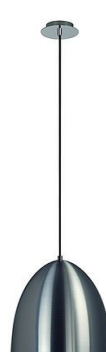

PARA CONE 30

HÄNGELEUCHTE

Gehäuse: Grundkörper Stahl/Aluminium
Optik: Direkt strahlend
Anwendung: DM x H: 300 x 310 mm, Pendellänge 1520mm
Ausführung: Anbau an Decken aller Art
Hängeleuchte, 220-240 VAC

Art.Nr.:	Bezeichnung	Preis
26-133010	PARA CONE 30 max. 60W E27 schwarz hochglänzend	114,00 €
26-133011	PARA CONE 30 max. 60W E27 weiß hochglänzend	114,00 €
26-133015	PARA CONE 30 max. 60W E27 alu gebürstet	114,00 €
26-133019	PARA CONE 30 max. 60W E27 kupfer gebürstet	149,90 €

SOPRANA

HÄNGELEUCHTE

Gehäuse: Grundkörper Stahl/Textil
Optik: Direkt/Indirekt strahlend
Anwendung: DM x H: 155 x 40 mm, Pendellänge 1500mm
Ausführung: Anbau an Decken aller Art
Hängeleuchte, 220-240 VAC

Art.Nr.:	Bezeichnung	Preis
26-155382	SOPRANA PD-3 Pendelleuchte max. 40W E27 Schirm weiß	74,95 €
26-155383	SOPRANA PD-3 Pendelleuchte max. 40W E27 Schirm beige	74,95 €