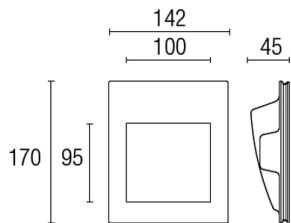

257-05-1804-14-0