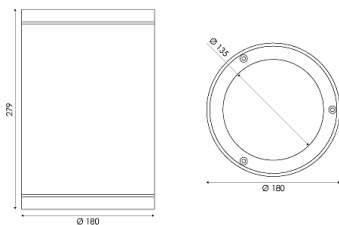

VANNA IP55

DECKENLEUCHE

Gehäuse: Aluminium Druckguss, Glas KLAR
Optik: Direkt strahlend, DM x H: 130 x 245mm
Anwendung: Montage an Decken aller Art
Ausführung: Anbauleuchte, 230VAC

Art.Nr.:	Bezeichnung	Preis
257-VAN-10001	VANNA E27 max. 100W, IP55, Weiß	117,50 €
257-VAN-10006	VANNA E27 max. 100W, IP55, Anthrazit	117,50 €
257-VAN-10007	VANNA E27 max. 100W, IP55, Alugrau	117,50 €
257-VAN-1801E	VANNA G24q-2 18W, IP55, Weiß	147,50 €
257-VAN-1806E	VANNA G24q-2 18W, IP55, Anthrazit	147,50 €
257-VAN-1807E	VANNA G24q-2 18W, IP55, Alugrau	147,50 €
257-VAN-2601	VANNA G24d-2 26W, IP55, Weiß	137,50 €
257-VAN-2606	VANNA G24d-2 26W, IP55, Anthrazit	137,50 €
257-VAN-2607	VANNA G24d-2 26W, IP55, Alugrau	137,50 €

MAXI VANNA IP55

DECKENLEUCHE

Gehäuse: Aluminium Druckguss, Glas KLAR
Optik: Direkt strahlend, DM x H: 180 x 279mm
Anwendung: Montage an Decken aller Art
Ausführung: Anbauleuchte, 230VAC

Art.Nr.:	Bezeichnung	Preis
257-VANMA-15001	MAXI VANNA E27 max. 150W, IP55, Weiß	297,50 €
257-VANMA-15006	MAXI VANNA E27 max. 150W, IP55, Anthrazit	297,50 €
257-VANMA-10007	MAXI VANNA E27 max. 150W, IP55, Alugrau	297,50 €
257-VANMA-2601E	MAXI VANNA G24q-3 26W, IP55, Weiß	322,50 €
257-VANMA-2606E	MAXI VANNA G24q-3 26W, IP55, Anthrazit	322,50 €
257-VANMA-2607E	MAXI VANNA G24q-3 26W, IP55, Alugrau	322,50 €
257-VANMA-3501	MAXI VANNA G12 35W, IP55, Weiß	380,00 €
257-VANMA-3506	MAXI VANNA G12 35W, IP55, Anthrazit	380,00 €
257-VANMA-3507	MAXI VANNA G12 35W, IP55, Alugrau	380,00 €
257-VANMA-7001	MAXI VANNA G12 70W, IP55, Weiß	380,00 €
257-VANMA-7006	MAXI VANNA G12 70W, IP55, Anthrazit	380,00 €
257-VANMA-7007	MAXI VANNA G12 70W, IP55, Alugrau	380,00 €