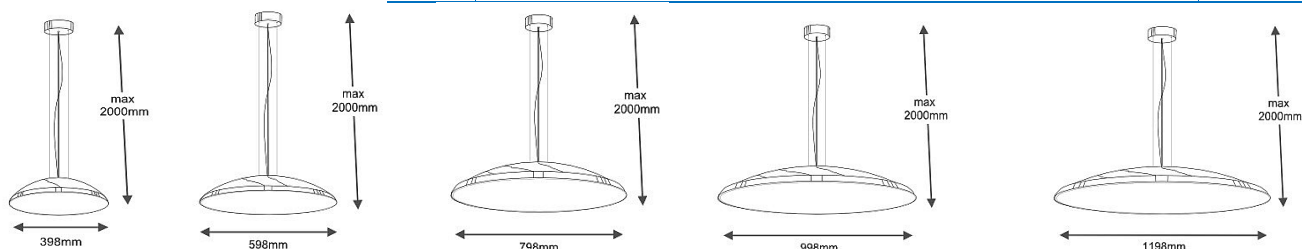

DROP

HÄNGELEUCHTE

Optik: (1)Direkt strahlend, DM 150mm (Schirm), Durchmesser Deckenbefestigung 85mm, Seil max. 1500mm
Anwendung: Anbau in Decken aller Art
Ausführung: Hänge-. Pendelleuchte, 230VAC

Art.Nr.:	Bezeichnung	Preis
257-00-2018-21-F9	Hängeleuchte, DROP E27 max. 60W schwarz	171,00 €
257-00-2018-14-F9	Hängeleuchte, DROP E27 max. 60W weiß	171,00 €

ALBENE

HÄNGELEUCHTE

Optik: (1)Direkt strahlend, DM 220mm (Schirm), Durchmesser Deckenbefestigung 85mm, Seil max. 1500mm
Anwendung: Anbau in Decken aller Art
Ausführung: Hänge-. Pendelleuchte, 230VAC

Art.Nr.:	Bezeichnung	Preis
481-36006w	Hängeleuchte ALBENE, 11W, 700lm, 3000K schwarz/Silber	123,75 €
481-36006lw	Hängeleuchte ALBENE, 11W, 700lm, 3000K schwarz/Gold	123,75 €
481-36006llw	Hängeleuchte ALBENE, 11W, 700lm, 3000K schwarz/schwarz	123,75 €
481-36006lllw	Hängeleuchte ALBENE, 11W, 700lm, 3000K weiß/Silber	123,75 €
481-36006IVw	Hängeleuchte ALBENE, 11W, 700lm, 3000K weiß/Gold	123,75 €
481-36006VIw	Hängeleuchte ALBENE, 11W, 700lm, 3000K weiß/weiß	123,75 €
481-36006VIIw	Hängeleuchte ALBENE, 11W, 700lm, 3000K Alu/weiß	123,75 €

WANTO

HÄNGELEUCHTE

Optik: Direkt strahlend
Anwendung: Anbau in Decken aller Art
Ausführung: Hänge-. Pendelleuchte, 230VAC

Art.Nr.:	Bezeichnung	Preis
434-WANTO521	Hängeleuchte, WANTO 521, 3x2G11 18W, DM 400mm, Seil 2000mm	413,38 €
434-WANTO522	Hängeleuchte, WANTO 522, 4x2G11 24W, DM 600mm, Seil 2000mm	523,38 €
434-WANTO523	Hängeleuchte, WANTO 523, 4x2G11 2x24/2x36W, DM 800mm, Seil 2000mm	659,98 €
434-WANTO524	Hängeleuchte, WANTO 524, 4x2G11 2x24/2x36W, DM 1000mm, Seil 2000mm	839,15 €
434-WANTO525	Hängeleuchte, WANTO 525, 4x2G11 36W, DM 1200mm, Seil 2000mm	1.044,95 €

ALBENE 150 HÄNGELEUCHTE IP20

HÄNGELEUCHTE

Gehäuse: Aluminium eloxiert silber, schwarz oder gold
Optik: Direkt strahlend, Länge 450mm, DM Schirm 100mm, Seilabhängung max. 1500mm
Anwendung: Befestigung an Decken aller Art
Ausführung: Hänge.- Pendelleuchte