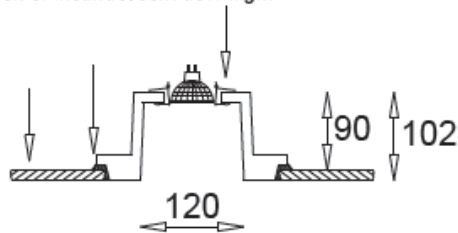

BAROS ONE

DECKENEINBAU-

Gehäuse: Gipsgehäuse—zum ebenen /bündigen ein spachteln geeignet.
Optik: Direkt strahlend, Ausschnitt für 68mm Einbaustrahler
Anwendung: Für alle Anwendungen in trockenen Innenräumen geeignet
Ausführung: Deckeneinbauleuchte speziell für Gipskartondecken und Gipsputze entwickelt

recessed halogen or incandescent downlight

drywall glue

drywall