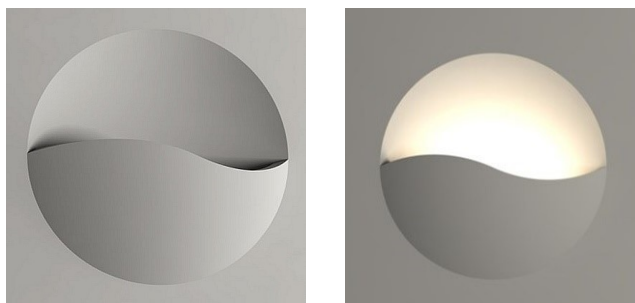

AMANDA BF

WANDEINBAULEUCHE

Gehäuse: Gipsgehäuse—zum ebenen /bündigen ein spachteln geeignet.
Optik: Indirekt strahlend
Anwendung: Für alle Anwendungen in trockenen Innenräumen geeignet
Ausführung: Wandleuchte speziell für Gipskartonwände und Gipsputze entwickelt