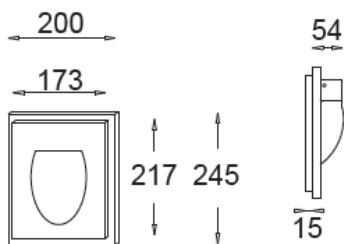

360-1211B1401	SOL III, WEL, SMD, 1x0,07W, 12VDC ROT		42,48 €
360-1211B1402	SOL III, WEL, SMD, 1x0,07W, 12VDC GRÜN		46,02 €
360-1211B1403	SOL III, WEL, SMD, 1x0,07W, 12VDC BLAU		46,02 €
360-1211B1404	SOL III, WEL, SMD, 1x0,07W, 12VDC GELB		42,48 €
360-1211B1405	SOL III, WEL, SMD, 1x0,07W, 12VDC wweiß		46,02 €
360-1211B1406	SOL III, WEL, SMD, 1x0,07W, 12VDC kaltweiß		46,02 €

Elektronischer Trafo 12VDC nicht im Lieferumfang der Leuchte, bitte diesen separat bestellen!