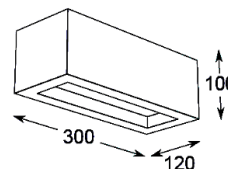

360-6820	KORYTKO 30 WL DI/IND E27 1xmax. 23W ESL, weiß		34,36 €
360-6821	KORYTKO 30 WL DI/IND. 2G11 1x18W VVG, weiß		64,12 €
360-6822	KORYTKO 30 WL DI/IND. 2G11 1x18W EVG, weiß		82,48 €