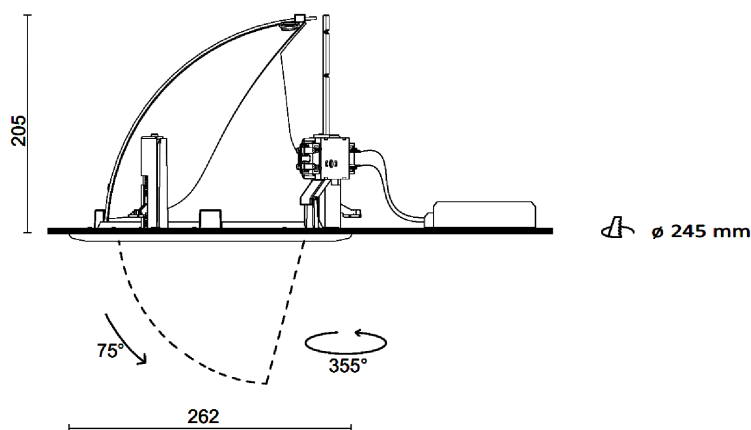

Art.Nr.:	Bezeichnung	Preis
379-221-310-52	Einbaustrahler BEND 26 LED, 3000lm, 32W, 93°, 3000K, Silber	315,56 €
379-221-310-31	Einbaustrahler BEND 26 LED, 3000lm, 32W, 93°, 3000K, weiß	315,56 €