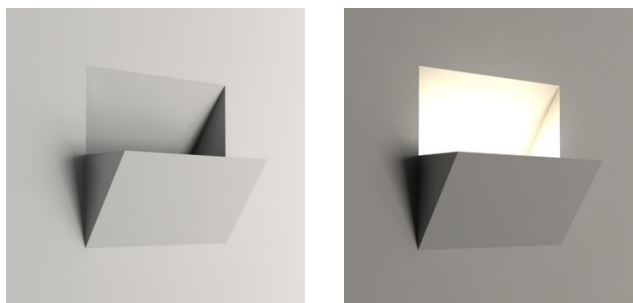

AMANDA MP

WANDEINBAULEUCHE

Gehäuse: Gipsgehäuse—zum ebenen /bündigen ein spachteln geeignet.
Optik: Indirekt strahlend
Anwendung: Für alle Anwendungen in trockenen Innenräumen geeignet
Ausführung: Wandleuchte speziell für Gipskartonwände und Gipsputze entwickelt