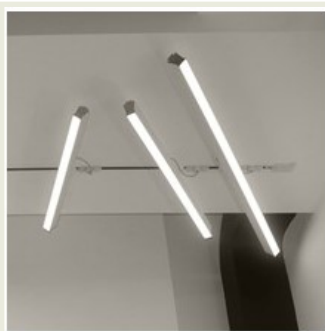

3ph. STROMSCHIENENSTRAHLER BOMA LED

Stromschiene

Gehäuse: Aluminium eloxiert
Optik: Direkt strahlend, 1600lm (LxBxH): 915x45x90mm, 2400lm (LxBxH): 1345x45x90mm
Anwendung: Museum, Shops, Schauräume, Verkaufsflächen
Ausführung: 3ph. Stromschienenadapter

Art. Nr.:	Bezeichnung	Farbe	Preis
379-453-161-09	BOMA LED 1600lm 3500K 20W SCHWARZ	schwarz	247,50€
379-453-161-08	BOMA LED 1600lm 3500K 20W WEISS	weiß	247,50€
379-453-161-52	BOMA LED 1600lm 3500K 20W SILBER	Silber	247,50€
379-453-261-09	BOMA LED 2400lm 3500K 30W SCHWARZ	schwarz	342,00€
379-453-261-08	BOMA LED 2400lm 3500K 30W WEISS	weiß	342,00€
379-453-261-52	BOMA LED 2400lm 3500K 30W SILBER	Silber	342,00€

3ph. STROMSCHIENENSTRAHLER MANDARA LED

Stromschiene

Gehäuse: Aluminium eloxiert schwarz oder silber
Optik: Direkt strahlend, 1250lm (LxDMxH): 92x98x197mm, 2000lm (LxBxH): 119x98x207mm
Anwendung: Museum, Shops, Schauräume, Verkaufsflächen
Ausführung: 3ph. Stromschienenadapter