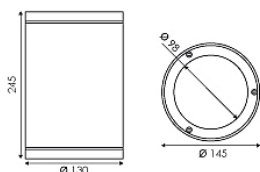

VANNA IP55

DECKENLEUCHE

Gehäuse: Aluminium Druckguss, Glas KLAR
Optik: Direkt strahlend, DM x H: 130 x 245mm
Anwendung: Montage an Decken aller Art
Ausführung: Anbauleuchte, 230VAC

Art.Nr.:	Bezeichnung	Preis
257-VAN-10001	VANNA E27 max. 100W, IP55, Weiß	117,50 €
257-VAN-10006	VANNA E27 max. 100W, IP55, Anthrazit	117,50 €
257-VAN-10007	VANNA E27 max. 100W, IP55, Alugrau	117,50 €
257-VAN-1801E	VANNA G24q-2 18W, IP55, Weiß	147,50 €
257-VAN-1806E	VANNA G24q-2 18W, IP55, Anthrazit	147,50 €
257-VAN-1807E	VANNA G24q-2 18W, IP55, Alugrau	147,50 €
257-VAN-2601	VANNA G24d-2 26W, IP55, Weiß	137,50 €
257-VAN-2606	VANNA G24d-2 26W, IP55, Anthrazit	137,50 €
257-VAN-2607	VANNA G24d-2 26W, IP55, Alugrau	137,50 €