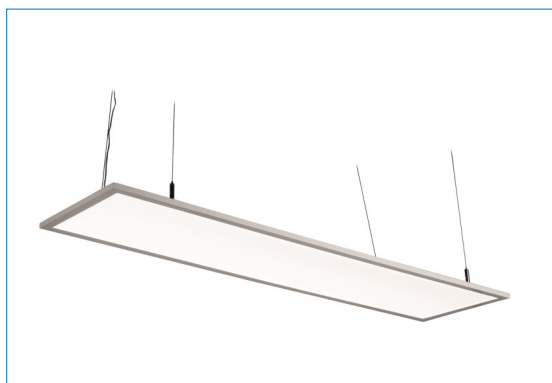

- Pendel LED Flachbeuchte für Büro- und Geschäftsbeleuchtung DIREKT/INDIREKT strahlend
- 70% nach unten und 30% nach oben Lichtverteilung
- Optische Polycarbonat für gleichmäßige Lichtverteilung
- 1-10V dimmbar
- (L70) 40.000 Stunden mittlere Lebensdauer

403-AU-SU101A-30	Edge-lit Direkt/Indirekt LED Panel 3000K, 2500lm, 1200x300mm	40W	NO DIM	2500lm	1200x300x15mm	414,00 €
403-AU-SU101A-40	Edge-lit Direkt/Indirekt LED Panel 4000K, 2600lm, 1200x300mm	40W	NO DIM	2600lm	1200x300x15mm	414,00 €
403-AU-SU101A-30D	Edge-lit Direkt/Indirekt LED Panel 3000K, 2500lm, 1200x300mm DIM	40W	1-10V	2500lm	1200x300x15mm	492,75 €
403-AU-SU101A-40D	Edge-lit Direkt/Indirekt LED Panel 4000K, 2600lm, 1200x300mm DIM	40W	1-10V	2600lm	1200x300x15mm	492,75 €
403-AU-SK100A	Verstellbares Abhängeset					42,00 €