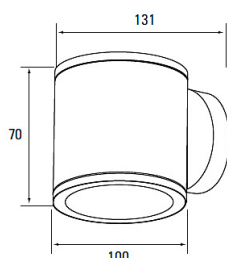

Art.Nr.:	Bezeichnung	Preis
481-03004w	TORRE IV CREE LED 6W D 230VAC 540lm 30° 3000K (1)	103,90 €
481-03004c	TORRE IV CREE LED 6W D 230VAC 540lm 30° 6000K (1)	103,90 €
481-03003w	TORRE IV CREE LED 2x6W D/I 230VAC 1080lm 2x30° 3000K (2)	180,95 €
481-03003c	TORRE IV CREE LED 2x6W D/I 230VAC 1080lm 2x30° 6000K (2)	180,95 €