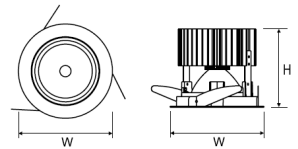

Gehäuse: Aluminium weiß
Optik: Direkt strahlend
DA 170mm, AD(W)192mm, ET(H)160mm
Anwendung: Einbau in Decken aller Art, Speziell für Lebensmittel entwickelt
Ausführung: Einbaustrahler starr, 230VAC, inkl. LED Treiber
Option: DALI DIM

Art.Nr.:	Bezeichnung	Preis
LGS-030401.5L033.31	SHOP LED rec ed 2400LM(2000lm) Backwaren IP20 36° 45W weiß	
LGS-030401.5L033.32	SHOP LED rec ed 2400LM(2000lm) Backwaren IP20 76° 45W weiß