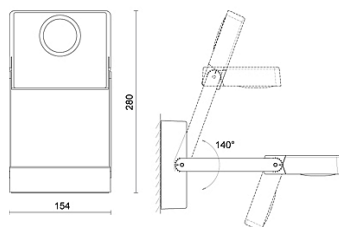

Art.Nr.:	Bezeichnung	Preis
379-11220030	Außenstrahler LITO LED, 2500lm, 26W, 30°, 3000K, schwarz	279,00 €
379-11220020	Außenstrahler LITO LED, 2500lm, 26W, 30°, 3000K, Silber	279,00 €