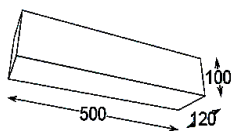

360-6630	KORYTKO 50 WL indirekt E27 2xmax. 23W ESL, weiß		36,98 €
360-6631	KORYTKO 50 WL indirekt 2G11 2x18W VVG, weiß		65,58 €
360-6632	KORYTKO 50 WL indirekt 2G11 2x18W EVG, weiß		97,50 €