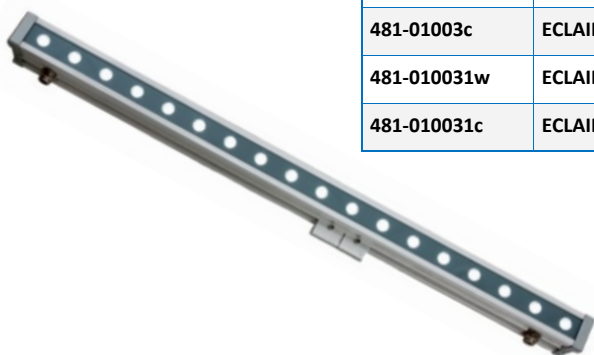

Art.Nr.:	Bezeichnung	Preis
481-01003w	ECLAIR III CREE LED 18W 1220lm 45° 3000K	313,50 €
481-01003c	ECLAIR III CREE LED 18W 1220lm 45° 6000K	313,50 €
481-010031w	ECLAIR III CREE LED 18W 1220lm 60° 3000K	313,50 €
481-010031c	ECLAIR III CREE LED 18W 1220lm 60° 6000K	313,50 €