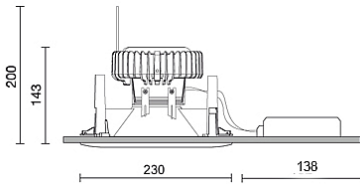

RA20W DIXIT LED WALLWASHER IP44

DECKENEINBAULEUCHE

Gehäuse: Aluminium eloxiert
Optik: Direkt strahlend
DA 185mm, AD 200mm, ET 143mm
Anwendung: Einbau in Decken aller Art
Ausführung: Einbaustrahler starr, 230VAC, inkl. LED Treiber, UGR<19

Art.Nr.:	Bezeichnung	Preis
379-244-242W-31	Einbaustrahler DIXIT LED, 5000lm, 51W, 60°, 3000K, Silber	390,50 €
379-244-242W-52	Einbaustrahler DIXIT LED, 5000lm, 51W, 60°, 3000K, matt weiß	390,50 €

RA23 DIXIT LED STARR IP44

DECKENEINBAULEUCHE

Gehäuse: Aluminium eloxiert
Optik: Direkt strahlend,
DA 172mm, AD 230mm, ET 143mm
Anwendung: Einbau in Decken aller Art
Ausführung: Einbaustrahler starr, 230VAC, inkl. LED Treiber, UGR<19
Option: DALI DIM

Art.Nr.:	Bezeichnung	Preis
379-224-210-52	Einbaustrahler DIXIT LED, 1100lm, 12W, 80°, 3000K, Silber	255,75 €
379-224-210-31	Einbaustrahler DIXIT LED, 1100lm, 12W, 80°, 3000K, matt weiß	255,75 €
379-224-220-52	Einbaustrahler DIXIT LED, 2000lm, 22W, 80°, 3000K, Silber	294,25 €
379-224-220-31	Einbaustrahler DIXIT LED, 2000lm, 22W, 80°, 3000K, matt weiß	294,25 €
379-224-241-52	Einbaustrahler DIXIT LED, 3000lm, 34W, 80°, 3000K, Silber	338,25 €
379-224-241-31	Einbaustrahler DIXIT LED, 3000lm, 34W, 80°, 3000K, matt weiß	338,25 €