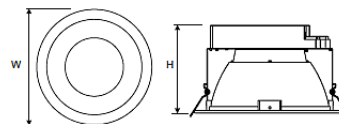

Gehäuse: Aluminium weiß
Optik: Direkt strahlend
DA 215mm, AD 240mm, ET 140mm
Anwendung: Einbau in Decken aller Art
Ausführung: Einbaustrahler starr, 230VAC, inkl. LED Treiber, UGR<19
Option: DALI DIM, 1-10V DIM

Art.Nr.:	Bezeichnung	Preis
LGS-300031.00001	LB LED Downlight ED 2300lm(1900lm)/830 IP20 70° 16W weiß (2x18W)	74,25 €
LGS-300031.00002	LB LED Downlight ED 2300lm(1900lm)/840 IP20 70° 16W weiß (2x18W)	74,25 €
LGS-300031.00003	LB LED Downlight ED 3000lm(2500lm)/830 IP20 70° 22W weiß (2x26W)	78,75 €
LGS-300031.00004	LB LED Downlight ED 3000lm(2500lm)/840 IP20 70° 22W weiß (2x26W)	78,75 €
LGS-300031.00056	LB LED Downlight ED 5300lm(3950lm)/830 IP20 70st. 39W weiß (1x70W)	130,50 €
LGS-300031.00057	LB LED Downlight ED 5500lm(4100lm)/840 IP20 70st. 39W weiß (1x70W)	130,50 €