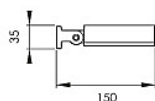

PERSEO 4 STRAHLER IP65

STRAHLER

Gehäuse: Aluminium Druckguss lackiert
Optik: B x H x T: 80 x 150 x 35mm
Anwendung: Montage an Fassaden/Böden/Decken, Anstrahlung Fassaden, Bäume, Skulpturen, ect.
Ausführung: Anbauleuchte, 230VAC, LED Treiber inklusive

Art.Nr.:	Bezeichnung	Preis
257-PERS4-WW6S	PERSEO 4 LED Strahler 4x1W, 310lm, 10°, Warmweiß, Anthrazit	214,00 €
257-PERS4-WW7S	PERSEO 4 LED Strahler 4x1W, 310lm, 10°, Warmweiß, Alugrau	214,00 €
257-PERS4-CW6S	PERSEO 4 LED Strahler 4x1W, 398lm, 10°, Kaltweiß, Anthrazit	214,00 €
257-PERS4-CW7S	PERSEO 4 LED Strahler 4x1W, 398lm, 10°, Kaltweiß, Alugrau	214,00 €
257-PERS4-WW6	PERSEO 4 LED Strahler 4x1W, 232lm, 40°, Warmweiß, Anthrazit	214,00 €
257-PERS4-WW7	PERSEO 4 LED Strahler 4x1W, 232lm, 40°, Warmweiß, Alugrau	214,00 €
257-PERS4-CW6	PERSEO 4 LED Strahler 4x1W, 298lm, 40°, Kaltweiß, Anthrazit	214,00 €
257-PERS4-CW7	PERSEO 4 LED Strahler 4x1W, 298lm, 40°, Kaltweiß, Alugrau	214,00 €
257-S-MARTI	Erdspieß aus Kunststoff für PERSEO 4 & 9	33,75 €
257-A-PERS436	Ausleger 300mm Anthrazit für PERSEO 4	65,00 €
257-A-PERS437	Ausleger 300mm Alugrau für PERSEO 4	65,00 €
257-A-PERS466	Ausleger 600mm Anthrazit für PERSEO 4	73,50 €
257-A-PERS467	Ausleger 600mm Alugrau für PERSEO 4	73,50 €

PERSEO 9 STRAHLER IP65

STRAHLER

Gehäuse: Aluminium Druckguss lackiert
Optik: B x H x T: 110 x 210 x 55mm
Anwendung: Montage an Fassaden/Böden/Decken, Anstrahlung Fassaden, Bäume, Skulpturen, ect.
Ausführung: Anbauleuchte, 230VAC, LED Treiber inklusive