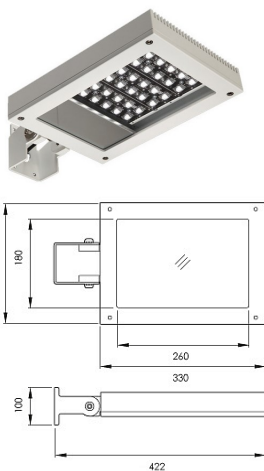

Gehäuse:
Optik:
Anwendung:
Ausführung:

Aluminium Druckguss lackiert
B x H x T: 245x 422 x 75mm
Montage an Fassaden/Masten, Anstrahlung Fassaden, Bäume, Skulpturen, Parkplatzbeleuchtung, Gehwege, ect.
Anbauleuchte, 230VAC, LED Treiber inklusive