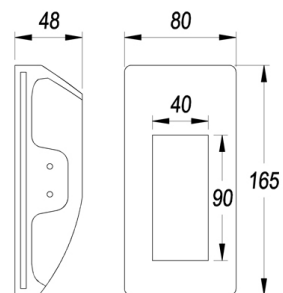

SECRET

WANDEINBAULEUCHE

Gehäuse: Gipsgehäuse—zum ebenen /bündigen ein spachteln geeignet.
Optik: Indirekt strahlend
Anwendung: Für alle Anwendungen in trockenen Innenräumen geeignet
Ausführung: Wandleuchte speziell für Gipskartonwände und Gipsputze entwickelt

257-05-1808-14-00	SECRET I, WEL, SMD, 1W, 350mA, 3000K (1)		72,00 €
257-05-1804-14-00	SECRET II, WEL, SMD, 1W, 350mA, 3000K (2)		66,00 €
257-05-2904-14-00	SECRET III, WEL, SMD, 1W, 350mA, 3000K (3)		66,00 €

Elektronischer Trafo 350mA nicht im Lieferumfang der Leuchte, bitte diesen separat bestellen!

INDI

WANDEINBAULEUCHE

Gehäuse: Gipsgehäuse—zum ebenen /bündigen ein spachteln geeignet.
Optik: Indirekt strahlend
Anwendung: Für alle Anwendungen in trockenen Innenräumen geeignet
Ausführung: Wandleuchte speziell für Gipskartonwände und Gipsputze entwickelt

26-148022	Wandeinbauleuchte INDI, 1xmax. 35W, GU5.3		37,65 €