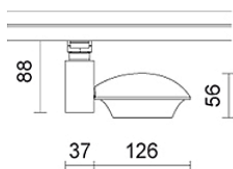

3ph. STROMSCHIENENSTRAHLER MINIKYCLOS

Stromschiene

Gehäuse: Aluminium eloxiert
Optik: Direkt strahlend, LxBxH: 150x218x125mm
Anwendung: Museum, Shops, Schauräume, Verkaufsflächen
Ausführung: 3ph. Stromschiennenadapter