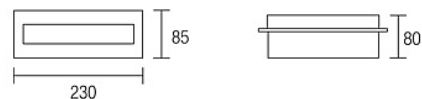

ALU

WANDANBAULEUCHE

Gehäuse: Stahl grau, Diffuser Polycarbonat
Optik: Direkt/Indirekt strahlend
Anwendung: Anbau an Wände aller Art
Ausführung: Anbauleuchte starr, 230VAC

Art.Nr.:	Bezeichnung	Preis
257-443-AL	Wandleuchte D/I ALU RX7s max. 150W, IP20	93,00 €

KUB

WANDANBAULEUCHE

Gehäuse: Aluminium pulverbeschichtet
Optik: Direkt/Indirekt strahlend
Anwendung: Anbau an Wände aller Art
Ausführung: Anbauleuchte starr, 230VAC