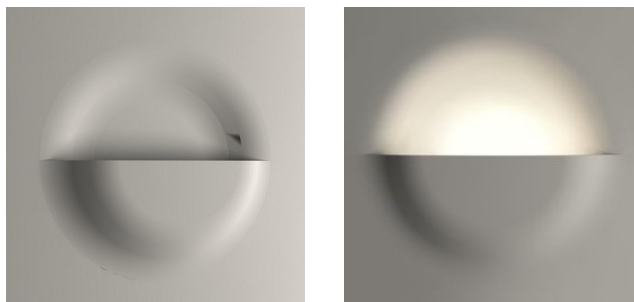

AMANDA KP

WANDEINBAULEUCHE

Gehäuse: Gipsgehäuse—zum ebenen /bündigen ein spachteln geeignet.
Optik: Indirekt strahlend
Anwendung: Für alle Anwendungen in trockenen Innenräumen geeignet
Ausführung: Wandleuchte speziell für Gipskartonwände und Gipsputze entwickelt