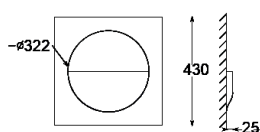

±2% IP20 F ECO

360-1119KPL	AMANDA KP WEL, SMD, 3x0,07W, 12V		96,92 €
360-1119KPS	AMANDA KP WEL, G23, 1x7/9W		81,00 €
360-1119KPC	AMANDA KP WEL, G24q-2, 1x18W		93,04 €

AMANDA MP

WANDEINBAULEUCHE

Gehäuse: Gipsgehäuse—zum ebenen /bündigen ein spachteln geeignet.
Optik: Indirekt strahlend
Anwendung: Für alle Anwendungen in trockenen Innenräumen geeignet
Ausführung: Wandleuchte speziell für Gipskartonwände und Gipsputze entwickelt