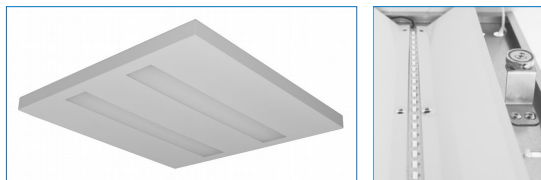

G LED

DECKENANBAULEUCHE

Gehäuse: Stahlblech weiß lackiert, Opaler Diffuser
Optik: Direkt strahlend, Auf Anfrage auch mit NANO Prismen Diffuser
Abmessungen (LxBxH): (1) 650x650x40mm
(2) 1270x220x40mm
(3) 1440x220x40mm

LED: OSRAM DURIS E5, RA 80+
Anwendung: Anbau an Decken aller Art
Ausführung: Anbauleuchte starr, 230VAC, LED Treiber inkludiert
Optionen: DIM 1-10V, DALI DIM

Art.Nr.:	Bezeichnung	Preis
355-G2SSKO3V1_700ND	G LED Anbauleuchte, 36W, 3400lm, 3000K, 650x650, weiß (1)	115,00 €
355-G2SSKO4V1_700ND	G LED Anbauleuchte, 36W, 3400lm, 4000K, 650x650, weiß (1)	115,00 €
355-G2SSKO3V1_1050ND	G LED Anbauleuchte, 56W, 5000lm, 3000K, 650x650, weiß (1)	115,00 €
355-G2SSKO4V1_1050ND	G LED Anbauleuchte, 56W, 5000lm, 4000K, 650x650, weiß (1)	115,00 €
355-G1RMKO3V1_700ND	G LED Anbauleuchte, 36W, 3400lm, 3000K, 1270x220, weiß (2)	115,00 €
355-G1RMKO4V1_700ND	G LED Anbauleuchte, 36W, 3400lm, 4000K, 1270x220, weiß (2)	115,00 €
355-G1RMKO3V1_1050ND	G LED Anbauleuchte, 56W, 5000lm, 3000K, 1270x220, weiß (2)	115,00 €
355-G1RMKO4V1_1050ND	G LED Anbauleuchte, 56W, 5000lm, 4000K, 1270x220, weiß (2)	115,00 €
355-G1RLKO3V1_1050ND	G LED Anbauleuchte, 38W, 3600lm, 3000K, 1440x220, weiß (3)	125,00 €
355-G1RLKO4V1_1050D	G LED Anbauleuchte, 38W, 3600lm, 4000K, 1440x220, weiß (3)	125,00 €
355-G1RLKO3V1_1400ND	G LED Anbauleuchte, 55W, 5100lm, 3000K, 1440x220, weiß (3)	125,00 €
355-G1RLKO4V1_1400ND	G LED Anbauleuchte, 55W, 5100lm, 4000K, 1440x220, weiß (3)	125,00 €

ZL LED

DECKENANBAULEUCHE

Gehäuse: Stahlblech weiß lackiert, Opaler Diffuser
Optik: Direkt strahlend, Auf Anfrage auch mit NANO Prismen Diffuser
Abmessungen (LxBxH): (1) 1200x142x70mm
(2) 1500x142x70mm

LED: OSRAM DURIS E5, RA 80+
Anwendung: Anbau an Decken aller Art
Ausführung: Anbauleuchte starr, 230VAC, LED Treiber inkludiert
Optionen: DIM 1-10V, DALI DIM