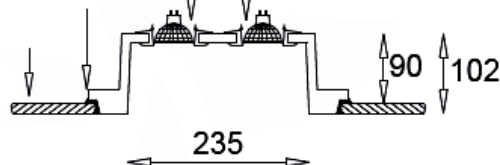

BAROS TWO

DECKENEINBAULEUCHE

Gehäuse: Gipsgehäuse—zum ebenen /bündigen ein spachteln geeignet.
Optik: Direkt strahlend, Ausschnitt für 68mm Einbaustrahler
Anwendung: Für alle Anwendungen in trockenen Innenräumen geeignet
Ausführung: Deckeneinbauleuchte speziell für Gipskartondecken und Gipsputze entwickelt

recessed halogen or incandescent downlight

drywall glue

drywall