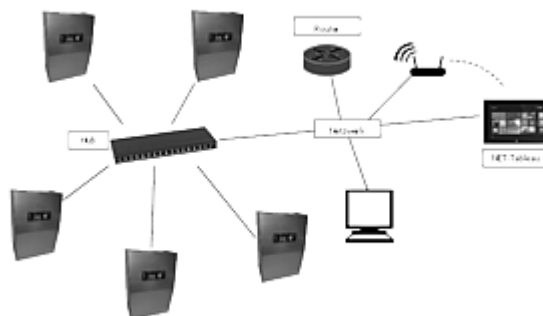

- Übersichtliches Bedienteil mit vierzeiliger Klartextanzeige in einer gewünschten programmierbaren Sprache
- Alle Betriebsereignisse werden in ausführlichem und verständlichem Text angezeigt
- 7-Melde-LEDs signalisieren auch aus größerer Entfernung gut ablesbar den Anlagenstatus
- Die Navigationstastatur ermöglicht eine einfache Menüführung
- 4 Schaltuhren stehen für zeitgesteuerte Automatikfunktionen zu Verfügung
- Über einen USB-ANSCHLUSS kann eine handelsübliche PC-Tastatur angeschlossen werden, über die Texteingaben auf gewohnte Art und Weise vorgenommen werden können
- Anzeige der Eingabetexte im Display
- Das Prüfbuch der SIBE-Anlage wird im Systemspeicher abgelegt und kann jederzeit über die USB-Schnittstelle auf einen USB-Stick geladen werden
- Das Gerät ist vor Ort an ein bestehendes LAN-Netzwerk anschließbar
- Ein beliebiger Windows PC kann über ein bestehendes Netzwerk mit dem NETLIGHT Quattro über seinen Browser und ein benötigtes Passwort Verbindung aufnehmen
- Auf diesem PC ist das komplette Bedienteil des Gerätes abgebildet und kann genauso bedient werden, als würde man unmittelbar am Gerät die Bedienung vornehmen
- Auch alle Anzeigen des Masterdisplays erfolgen auf dem PC-Bildschirm in Echtzeit
- Eine weitere Bildschirmseite stellt alle Statuszustände, Meßwerte vom AC-Hausnetz und der Batterie, sowie auflaufende Meldungen dar. Auf diese Seite können auch die Testbetriebe ausgelöst werden
- Eine zusätzliche Bildschirmseite überträgt Prüfbuchdateien an den PC die nach Datum od. Datumsbereich ausgewählt werden können.