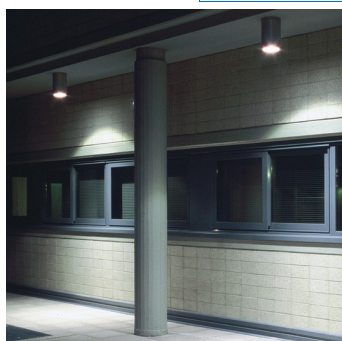

Art.Nr.:	Bezeichnung	Preis
257-VANMA-15001	MAXI VANNA E27 max. 150W, IP55, Weiß	297,50 €
257-VANMA-15006	MAXI VANNA E27 max. 150W, IP55, Anthrazit	297,50 €
257-VANMA-10007	MAXI VANNA E27 max. 150W, IP55, Alugrau	297,50 €
257-VANMA-2601E	MAXI VANNA G24q-3 26W, IP55, Weiß	322,50 €
257-VANMA-2606E	MAXI VANNA G24q-3 26W, IP55, Anthrazit	322,50 €
257-VANMA-2607E	MAXI VANNA G24q-3 26W, IP55, Alugrau	322,50 €
257-VANMA-3501	MAXI VANNA G12 35W, IP55, Weiß	380,00 €
257-VANMA-3506	MAXI VANNA G12 35W, IP55, Anthrazit	380,00 €
257-VANMA-3507	MAXI VANNA G12 35W, IP55, Alugrau	380,00 €
257-VANMA-7001	MAXI VANNA G12 70W, IP55, Weiß	380,00 €
257-VANMA-7006	MAXI VANNA G12 70W, IP55, Anthrazit	380,00 €
257-VANMA-7007	MAXI VANNA G12 70W, IP55, Alugrau	380,00 €