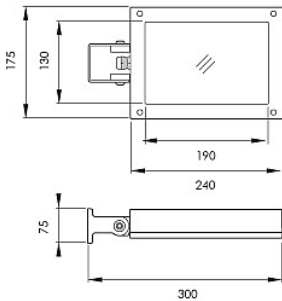

Gehäuse: Aluminium Druckguss lackiert
Optik: B x H x T: 175 x 300 x 75mm
Anwendung: Montage an Fassaden/Masten, Anstrahlung Fassaden, Bäume, Skulpturen, Parkplatzbeleuchtung, Gehwege, ect.
Ausführung: Anbauleuchte, 230VAC, LED Treiber inklusive