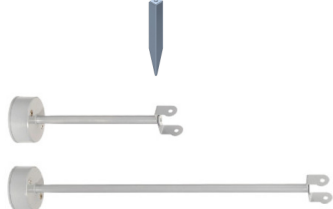

Art.Nr.:	Bezeichnung	Preis
257-PERS9-WW6S	PERSEO 9 LED Strahler 9x1W, 798lm, 10°, Warmweiß, Anthrazit	340,00 €
257-PERS9-WW7S	PERSEO 9 LED Strahler 9x1W, 798lm, 10°, Warmweiß, Alugrau	340,00 €
257-PERS9-CW6S	PERSEO 9 LED Strahler 9x1W, 1025lm, 10°, Kaltweiß, Anthrazit	340,00 €
257-PERS9-CW7S	PERSEO 9 LED Strahler 9x1W, 1025lm, 10°, Kaltweiß, Alugrau	340,00 €
257-PERS9-WW6	PERSEO 9 LED Strahler 9x1W, 578lm, 40°, Warmweiß, Anthrazit	340,00 €
257-PERS9-WW7	PERSEO 9 LED Strahler 9x1W, 578lm, 40°, Warmweiß, Alugrau	340,00 €
257-PERS9-CW6	PERSEO 9 LED Strahler 9x1W, 742lm, 40°, Kaltweiß, Anthrazit	340,00 €
257-PERS9-CW7	PERSEO 9 LED Strahler 9x1W, 742lm, 40°, Kaltweiß, Alugrau	340,00 €
257-S-MARTI	Erdspieß aus Kunststoff für PERSEO 4 & 9	33,75 €
257-A-PERS936	Ausleger 300mm Anthrazit für PERSEO 9	65,00 €
257-A-PERS937	Ausleger 300mm Alugrau für PERSEO 9	65,00 €
257-A-PERS966	Ausleger 600mm Anthrazit für PERSEO 9	73,50 €
257-A-PERS967	Ausleger 600mm Alugrau für PERSEO 9	73,50 €