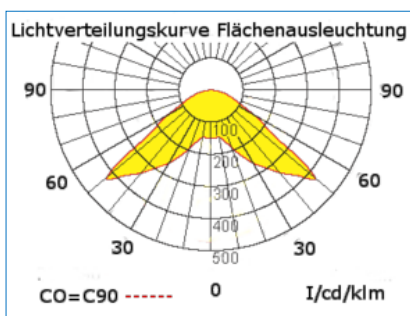

L05 LED Einzelbatterieleuchte IP20

NOTBELEUCHTUNG

Gehäuse: Stahlblech
Optik: Sicherheitsleuchte
Anwendung: Außen Abmessungen: L x B x H 152 x 152 x 50mm
Ausführung: Deckenmontage, für alle Untergründe geeignet
Optionen: Dauerschaltung, Bereitschaftsschaltung
ZB: Zentral.-Gruppenbatterie AC/DC, NET: 230VAC, LVCBS: Low Voltage Central Battery System, Linse 30°/60°, IP54

Art.Nr.:	Bezeichnung	Preis
431-LED3L05D3BI	MA Serie L05 LED, 240lm, 3W, 30°, AUTOTEST, IP20	
431-LED3L05D6BI	MA Serie L05 LED, 240lm, 3W, 60°, AUTOTEST, IP20	

G62 LED Einzelbatterieleuchte IP40

NOTBELEUCHTUNG

Gehäuse: Stahlblech
Optik: Sicherheitsleuchte
Anwendung: Außen Abmessungen: L x B x H 180 x 180 x 28mm
Ausführung: Deckenmontage, für alle Untergründe geeignet
Optionen: Dauerschaltung, Bereitschaftsschaltung
ZB: Zentral.-Gruppenbatterie AC/DC, NET: 230VAC, LVCBS: Low Voltage Central Battery System

Art.Nr.:	Bezeichnung	Preis
431-LED3G62DRBI	MA Serie G62 L-Star LED, 240lm, 3W, Raumausleuchtung, AUTOTEST, IP20	
431-LED3G62DFBI	MA Serie G62 L-Star LED, 240lm, 3W, Flächenausleuchtung, AUTOTEST, IP20	
431-LED3G62DGBI	MA Serie G62 L-Star LED, 240lm, 3W, Gangausleuchtung, AUTOTEST, IP20	

CORRIDOR LED Einzelbatterieleuchte IP44

NOTBELEUCHTUNG

Gehäuse: Thermoplastik weiß
Optik: Sicherheitsleuchte
Anwendung: Abmessungen L x B x T 95 x 95 x 48 mm, Deckenausschnitt DM 75 mm
Ausführung: Dauerschaltung, Bereitschaftsschaltung, inkl. drei Piktogramme
Optionen: ZB: Zentral.-Gruppenbatterie AC/DC, NET: 230VAC, AT: AUTOTEST, LVCBS: Low Voltage Central Battery System

Art.Nr.:	Bezeichnung	Preis
77-206360	Corridor 1PLED J10 3W 1h - für GÄNGE- Dauer-Bereitschaft	114,53 €
77-206370	Corridor 3PLED J12 3W 3h - für GÄNGE- Dauer-Bereitschaft	139,05 €
77-206370AT	Corridor 3PLED J12 3W 3h - für GÄNGE - Dauer-Bereitschaft AUTOTEST	172,80 €
77-206390	Corridor 1PLED J10 3W 1h - für RÄUME - Dauer-Bereitschaft	114,53 €
77-206400	Corridor 3PLED J12 3W 3h - für RÄUME - Dauer-Bereitschaft	139,05 €
77-206400AT	Corridor 3PLED J12 3W 3h - für RÄUME - Dauer-Bereitschaft AUTOTEST	172,80 €
77-214370	Corridor Aufputz—AUFZAHLUNG	21,18 €