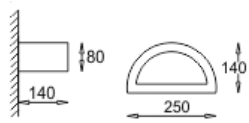

360-1321	OMEGA 25 WL DI/IND. E27 max. 1x8W ESL, weiß		38,02 €