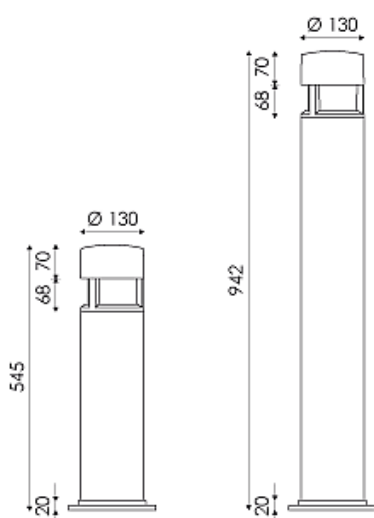

MINI SILVIA IP65

POLLERLEUCHE

Gehäuse: Aluminium pulverbeschichtet, Dichtungen aus Silikon, Schrauben aus Edelstahl
Optik: Diffuser KLAR nach unten strahlend, DM x H: 130 x 545/942mm
Anwendung: Parkleuchte, Wegeleuchte, ect.
Ausführung: Pollerleuchte, 230VAC