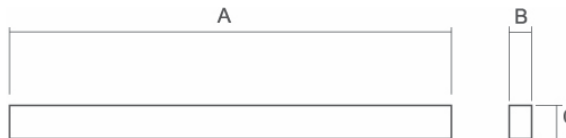

Gehäuse: Aluminium Profil
Optik: BAP Aluminium Raster, Prismatischer Diffuser, Opaler Diffuser
Einbauten: T5/G5 mit OSRAM Warmstart Vorschaltgerät
Anwendung: Einbauleuchte für Wohnräume, Gänge, Stiegenhäuser, Nebenräume, Büro, Besprechungsräume, Ausstellungsräume, ect.
Ausführung: Einbaukanal, nach Wunsch verlängerbar zur Lichtlinie
Optionen :

- 5TB: 5pol. Durchgangsverdrahtung mit zwei Kabeleinführungen
- DALI: DALI DIM
- DIM: 1-10V
- RAL: Farbe nach Wunsch
- LED: LED Ausführung
- LINE: Durchgehende Lichtlinie, Quadratisch, Rechteckig ect. wir bauen nach Ihren wünschen und Abmessungen!!!

Artikelnummer	Bezeichnung	A x B x C	Preis
381-VM11424AP1VC	Einbaukanal AP1 1x14/24W, Direkt, BAP Raster, ALU	600x62x90mm	176,72 €
381-VM11424AP1VM	Einbaukanal AP1 1x14/24W, Direkt, prismatischer Diffuser, ALU	600x62x90mm	170,38 €
381-VM11424AP1VO	Einbaukanal AP1 1x14/24W, Direkt, Opaler Diffuser, ALU	600x62x90mm	170,37 €
381-VM12139AP1VC	Einbaukanal AP1 1x21/39W, Direkt, BAP Raster, ALU	900x62x90mm	214,75 €
381-VM12139AP1VM	Einbaukanal AP1 1x21/39W, Direkt, prismatischer Diffuser, ALU	900x62x90mm	206,04 €
381-VM12139AP1VO	Einbaukanal AP1 1x21/39W, Direkt, Opaler Diffuser, ALU	900x62x90mm	206,04 €
381-VM12854AP1VC	Einbaukanal AP1 1x28/54W, Direkt, BAP Raster, ALU	1200x62x90mm	251,21 €
381-VM12854AP1VM	Einbaukanal AP1 1x28/54W, Direkt, prismatischer Diffuser, ALU	1200x62x90mm	241,70 €
381-VM12854AP1VO	Einbaukanal AP1 1x28/54W, Direkt, Opaler Diffuser, ALU	1200x62x90mm	241,71 €
381-VM13549AP1VC	Einbaukanal AP1 1x35/49W, Direkt, BAP Raster, ALU	1500x62x90mm	289,25 €
381-VM13549AP1VM	Einbaukanal AP1 1x35/49W, Direkt, prismatischer Diffuser, ALU	1500x62x90mm	278,15 €
381-VM13549AP1VO	Einbaukanal AP1 1x35/49W, Direkt, Opaler Diffuser, ALU	1500x62x90mm	278,16 €
381-VM180AP1VC	Einbaukanal AP1 1x80W, Direkt, BAP Raster, ALU	1500x62x90mm	292,42 €
381-VM180AP1VM	Einbaukanal AP1 1x80W, Direkt, prismatischer Diffuser, ALU	1500x62x90mm	281,32 €
381-VM180AP1VO	Einbaukanal AP1 1x80W, Direkt, Opaler Diffuser, ALU	1500x62x90mm	281,31 €
381-VMAP1Endk_V	Endkappe Einbaukanal AP1 V		14,16 €
381-VMAP1Verb_V	LINE VERBINDER Einbaukanal AP1 V		5,10 €
381-VMAP1_PZ_V	Durchgangsverdrahtung 5x1,5 Einbaulichtkanal AP1 V		9,63 €
381-VMAP1_MM_V	Microprismatic Diffuser Einbaulichtkanal AP1 V		29,70 €