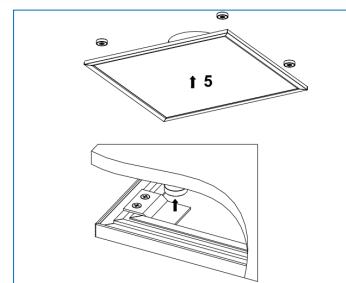

Gehäuse: Rahmen der Leuchte aus eloxiertem Aluminiumprofil
Optik: PMMA Scheibe, lichtleitend und Lichtstreuend
Einbauten: LED OSRAM DURIS E5, CRI 80+
Anwendung: LED Marken DRIVER ist außerhalb der Leuchte angebracht
Ausführung: Speziellen Abstandhaltern—Abstand der Leuchte von der Decke ca. 50mm
Quadratisch: QPA
Rechteckig: QP_B, QP_C, QP-D
Vorteile: mind. 33% Einsparung gegenüber Standardleuchten
Perfekter UGR
Absolut gleichmäßige Ausleuchtung (SoftLight!)

Abmessungen	Artikelnummer	Bezeichnung	lm	W	lmA	K	Höhe	Preis
300x300mm	355-Q2E/250	Edge Led Panel 900lm, 10W, 300x300	900	10	250	2900	15	65,00 €
300x300mm	355-Q3E/250	Edge Led Panel 900lm, 10W, 300x300	900	10	250	3800	15	65,00 €
300x300mm	355-Q5E/250	Edge Led Panel 900lm, 10W, 300x300	900	10	250	5300	15	65,00 €
Modul 625x625	355-Q2A625/700	Edge Led Panel 4000lm, 38W, 625x625	4000	38	700	2900	15	155,00 €
Modul 625x625	355-Q2A625/1050	Edge Led Panel 5500lm, 58W, 625x625	5500	58	1050	2900	15	165,00 €
Modul 625x625	355-Q3A625/700	Edge Led Panel 4000lm, 38W, 625x625	4000	38	700	3800	15	155,00 €
Modul 625x625	355-Q3A625/1050	Edge Led Panel 5500lm, 60W, 625x625	5500	60	1050	3800	15	165,00 €
Modul 625x625	355-Q5A625/700	Edge Led Panel 4000lm, 38W, 625x625	4000	38	700	5300	15	155,00 €
Modul 625x625	355-Q5A625/1050	Edge Led Panel 5500lm, 60W, 625x625	5500	60	1050	5300	15	165,00 €
Modul 625x625	355-Q2A625/700	Edge Led Panel 3400lm, 32W, 625x625	3400	32	700	2900	15	137,50 €
Modul 625x625	355-Q3A625/700	Edge Led Panel 3400lm, 32W, 625x625	3400	32	700	3800	15	137,50 €
Modul 625x625	355-Q5A625/700	Edge Led Panel 3400lm, 32W, 625x625	3400	32	700	5300	15	137,50 €
1200x300mm	355-Q2C625/700	Edge Led Panel 4000lm, 38W, 1200x300	4000	38	700	2900	15	162,50 €
1200x300mm	355-Q2C625/1050	Edge Led Panel 5500lm, 60W, 1200x300	5500	60	1050	2900	15	180,00 €
1200x300mm	355-Q3C625/700	Edge Led Panel 4000lm, 38W, 1200x300	4000	38	700	3800	15	162,50 €
1200x300mm	355-Q3C625/1050	Edge Led Panel 5500lm, 60W, 1200x300	5500	60	1050	3800	15	180,00 €
1200x300mm	355-Q5C625/700	Edge Led Panel 4000lm, 38W, 1200x300	4000	38	700	5300	15	162,50 €
1200x300mm	355-Q5C625/1050	Edge Led Panel 5500lm, 60W, 1200x300	5500	60	1050	5300	15	180,00 €
	355-ZHQ22	Magnethalterung EDGE LED PANEL						16,00 €
	355-AZQDIM110V	Aufzahlung DIM 1-10V						30,00 €
	355-AZQDALI	Aufzahlung DALI DIM						30,00 €