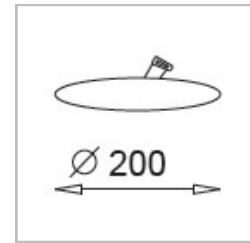

CREVOL B

DECKENEINBAULEUCHE

Gehäuse: Gipsgehäuse—zum ebenen /bündigen ein spachteln geeignet.
Optik: Direkt strahlend, Ausschnitt für 68mm Einbaustrahler
Anwendung: Für alle Anwendungen in trockenen Innenräumen geeignet
Ausführung: Deckeneinbauleuchte speziell für Gipskartondecken und Gipsputze entwickelt

recessed halogen or incandescent downlight

drywall glue

drywall