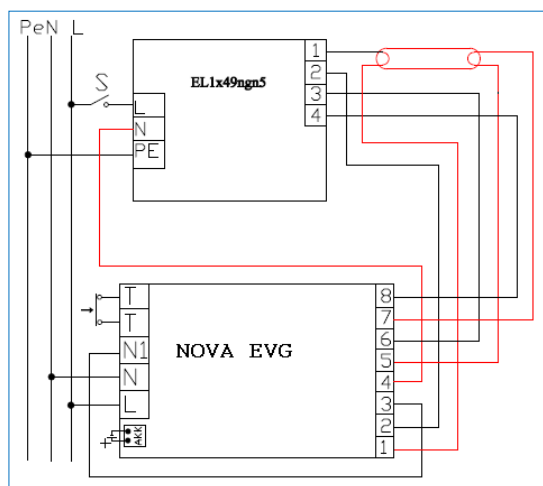

PRINZIP SCHALTBILDER: