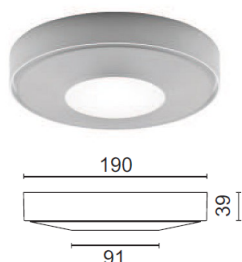

PF19 LED IP44

WAND.- DECKENANBAULEUCHTE

Gehäuse: Aluminium eloxiert
Optik: Direkt strahlend, OPALES Glas, AD 190mm, H 39mm
Anwendung: Anbau an Decken und Wände aller Art
Ausführung: Anbauleuchte starr, 230VAC, inkl. LED Treiber

Art.Nr.:	Bezeichnung	Preis
379-3881-01-52	Anbauleuchte PF19 LED, 1400lm, 12W, 110°, 3000K, silber	155,00 €
379-3881-01-21	Anbauleuchte PF30 LED 1400lm, 12W, 110°, 3000K, matt weiß	155,00 €

BOOTES LED IP44

WAND.- DECKENANBAULEUCHTE

Gehäuse: Aluminium eloxiert grau, OPAL Diffuser
Optik: Direkt strahlend
Anwendung: Anbau an Decken / Wände aller Art
Ausführung: Anbauleuchte starr, 230VAC, inkl. LED Treiber

(1) L x B x H: 380x380x75mm
(2) L x B x H: 1130x380x75mm
(3) L x B x H: 630x630x75mm
(4) L x B x H: 880x880x75mm