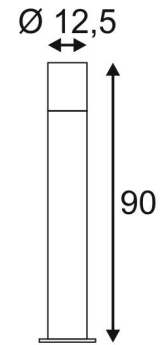

Gehäuse:

Aluminium gebürstet Dichtungen aus Silikon, Schrauben aus Edelstahl

Optik:

Diffuser OPAL
rund Abstrahlend, DM x H: 125 x 600/900mm

Anwendung:

Parkleuchte, Wegeleuchte, ect.

Ausführung:

Pollerleuchte, 230VAC

Art.Nr.:	Bezeichnung	Preis
Art.Nr.:	Bezeichnung	Preis
26-232266	ROX ACRYL POLE 60 Stehleuchte, E27, max. 20WESL, rund Alu gebürstet	
26-232276	ROX ACRYL POLE 90 Stehleuchte, E27, max. 20WESL, rund Alu gebürstet