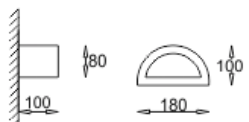

IP20

ECO ♻️

360-1322	OMEGA 18 WL DI/IND. G9 max. 40W, weiß		34,92 €