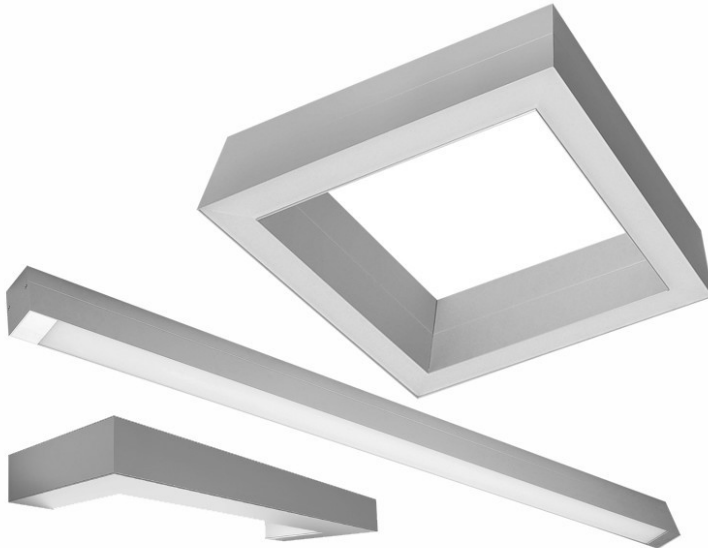

AP1 DIREKT/INDIREKT

T5 LICHTKANAL

Gehäuse: Aluminium Profil, DIREKT/INDIREKT strahlen
Optik: BAP Aluminium Raster, Prismatischer Diffuser, Opaler Diffuser
Einbauten: T5/G5 mit OSRAM Warmstart Vorschaltgerät
Anwendung: Anbauleuchte für Wohnräume, Gänge, Stiegenhäuser, Nebenräume, Büro, Besprechungsräume, Ausstellungsräume, ect.
Ausführung: Anbau oder Pendelmontage (Seilabhängung bitte separat bestellen) möglich
Optionen : STB: 5pol. Durchgangsverdrahtung mit zwei Kabeleinführungen
DALI: DALI DIM
DIM: 1-10V
RAL: Farbe nach Wunsch
LED: LED Ausführung
LINE: Durchgehende Lichtlinie, Quadratisch, Rechteckig ect. wir bauen nach Ihren wünschen und Abmessungen!!!

Artikelnummer	Bezeichnung	Abmessungen	Preis
381-VM12854_11424AP1Z_CM_DI	Lichtkanal Direkt/Indirekt 1x28/54(D) + 1x14/24W(I), Raster(D), prism.(I)	1200x62x90mm	278,94 €
381-VM12854_11424AP1Z_MO_M_DI	Lichtkanal Direkt/Indirekt 1x28/54(D) + 1x14/24W(I), prism.(D), prism/opal(I)	1200x62x90mm	269,43 €
381-VM13549_11424AP1Z_CM_DI	Lichtkanal Direkt/Indirekt 1x35/49(D) + 1x14/24W(I), Raster(D), prism.(I)	1500x62x90mm	304,30 €
381-VM13549_11424AP1Z_MO_M_DI	Lichtkanal Direkt/Indirekt 1x35/49(D) + 1x14/24W(I), prism.(D), prism/opal(I)	1500x62x90mm	293,21 €
381-VM13549_12139AP1Z_CM_DI	Lichtkanal Direkt/Indirekt 1x35/49(D) + 1x21/39W(I), Raster(D), prism.(I)	1500x62x90mm	305,89 €
381-VM13549_12139AP1Z_MO_M_DI	Lichtkanal Direkt/Indirekt 1x35/49(D) + 1x21/39W(I), prism.(D), prism/opal(I)	1500x62x90mm	294,79 €
381-VM180_11424AP1Z_CM_DI	Lichtkanal Direkt/Indirekt 1x80(D) + 1x14/24W(I), Raster(D), prism.(I)	1500x62x90mm	312,23 €
381-VM180_11424AP1Z_MO_M_DI	Lichtkanal Direkt/Indirekt 1x80(D) + 1x14/24W(I), prism.(D), prism/opal(I)	1500x62x90mm	301,13 €
381-VM180_12139AP1Z_CM_DI	Lichtkanal Direkt/Indirekt 1x80(D) + 1x21/39W(I), Raster(D), prism.(I)	1500x62x90mm	313,81 €
381-VM180_12139AP1Z_MO_M_DI	Lichtkanal Direkt/Indirekt 1x80(D) + 1x21/39W(I), prism.(D), prism/opal(I)	1500x62x90mm	302,72 €

SBL LED ANBAULEUCHE IP20

LED LICHTKANAL

Gehäuse: Aluminium eloxiert
Optik: Direkt strahlend
Anwendung: Abmessungen (LxBxH): (1) 600x42x44mm, (2) 1200x42x44mm
Ausführung: Anbau an Decken Wände aller Art, ideal geeignet für Küchenunterbau
Anbauleuchte starr, 230VAC, inkl. LED Treiber, mit seitlichem EIN-AUSSCHALTER