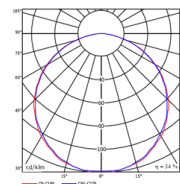

IKO IP54

DECKENEINBAULEUCHE

Gehäuse: Stahl weiß, OPAL Diffuser
Optik: Direkt strahlend
 (1) L x B x H: 622 (602) 622 (602) x 94mm
 (2) L x B x H: 1246 (1226) x 310 (290) x 94mm
Anwendung: Anbau an Decken aller Art, Naßräume, Küchen, ect.
Ausführung: Anbauleuchte starr, 220-240 VAC
Optionen: 1-10V DIM, DALI DIM