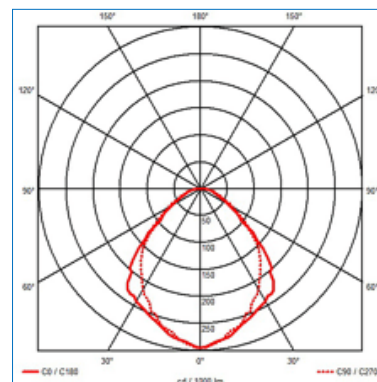

Art.Nr.:	Bezeichnung	Preis
381-236PBSPORTEP	PB SPORT Ballwurfsicher 2x36W T8, weiß, IP20 <i>(1)</i>	112,50 €
381-258PBSPORTEP	PB SPORT Ballwurfsicher 2x58W T8, weiß, IP20 <i>(2)</i>	126,50 €
381-228PBSPORT	PB SPORT Ballwurfsicher 2x28W T5, weiß, IP20 <i>(1)</i>	120,50 €
381-254PBSPORT	PB SPORT Ballwurfsicher 2x54W T5, weiß, IP20 <i>(1)</i>	120,50 €
381-235PBSPORT	PB SPORT Ballwurfsicher 2x35W T5, weiß, IP20 <i>(2)</i>	133,50 €
381-249PBSPORT	PB SPORT Ballwurfsicher 2x49W T5, weiß, IP20 <i>(2)</i>	133,50 €
381-280PBSPORT	PB SPORT Ballwurfsicher 2x80W T5, weiß, IP20 <i>(2)</i>	150,50 €

PB Sport