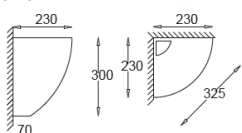

360-6990	KEPSY WL DI/Indirekt E27 max. 1x23W ESL, weiß		52,23 €