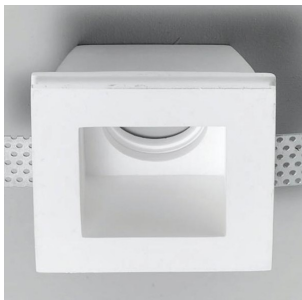

Art. Nr.:	Bezeichnung		Preis
23-140xgq1004	Invisibili XGQ EB-Strahler max. 50W GU5.3		79,00 €