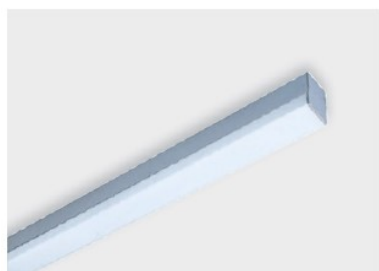

Art.Nr.:	Bezeichnung	Preis
257-125.0220.1.0000.2	AD 220W si LED 2200/840, 1690lm, 4000K, natureloxiert (1)	355,50 €
257-125.0220.1.0001.2	AD 220W si LED 2900/840, 2210lm, 4000K, natureloxiert (1)	380,50 €
257-125.0220.1.0002.2	AD 220W si LED 3800/840, 2890lm, 4000K, natureloxiert (3)	419,00 €
257-125.0220.1.0003.2	AD 220W si LED 4400/840, 3380lm, 4000K, natureloxiert (4)	469,50 €
257-125.0220.1.0004.2	AD 220W si LED 5900/840, 4520lm, 4000K, natureloxiert (5)	698,00 €
257-125.0220.1.0005.2	AD 220W si LED 5700/840, 5710lm, 4000K, natureloxiert (6)	799,50 €

MICA

SPIEGELLEUCHE

Gehäuse: Aluminium (weiß), Edelstahl
Optik: (1) L x H x T: 606 x 62 x 52,5mm, (2) L x H x T: 904 x 62 x 52,5mm
Anwendung: Anbau an Wände und Decken aller Art, Schutzart IP44
Ausführung: Spiegelleuchte, 230VAC, Leuchtstofflampe