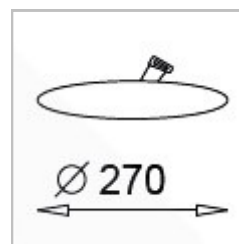

LUCKA B

DECKENEINBAULEUCHE

Gehäuse: Gipsgehäuse—zum ebenen /bündigen ein spachteln geeignet.
Optik: Direkt strahlend, Ausschnitt für 68mm Einbaustrahler
Anwendung: Für alle Anwendungen in trockenen Innenräumen geeignet
Ausführung: Deckeneinbauleuchte speziell für Gipskartondecken und Gipsputze entwickelt