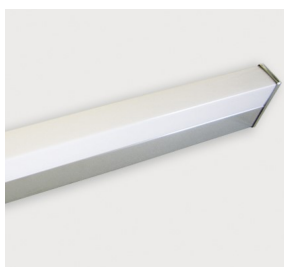

BARI

SPIEGELLEUCHE

Gehäuse: Aluminium (weiß), Edelstahl
Optik: (1) L x H x T: 580 x 39 x 80mm, (2) L x H x T: 880 x 39 x 80mm
Anwendung: Anbau an Wände aller Art, Schutzart IP44
Ausführung: Spiegelleuchte, 230VAC, Leuchtstofflampe