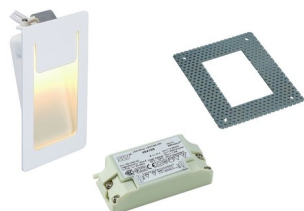

Art.Nr.:	Bezeichnung	Preis
26-151951	Einbauleuchte DOWNUNDER PUR II, 80x120, 3,6W, 3000K, 265lm, weiß	57,63 €
26-151961	Unterputz.- Einputzrahmen für PUR II, BxH: 140x180mm (65x110mm)	8,38 €
26-464109	MINI LED Treiber 8W, 350mA passend in Einbaud. PUR, LxBxH:8,5x4,1x2,2cm	20,88 €

PUR III LED

WANDEINBAULEUCHE

Gehäuse: Aluminium/Stahl
Optik: WA BxH: 105x140mm, AD BxH: 120x155mm, ET 32mm
Anwendung: Einbau in Wänden aller Art mit Zubehör wie Unterputzrahmen bitte extra bestellen
Ausführung: Trafo LED, 500mA, Trafo extra bestellen