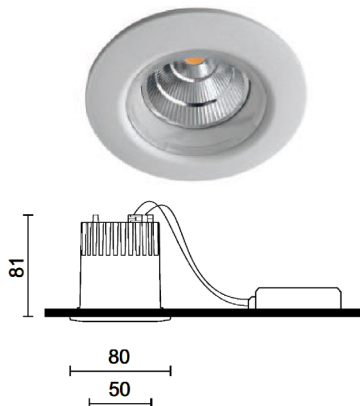

RA8 DIXIT LED STRAHLER STARR IP44

DECKENEINBAULEUCHE

Gehäuse: Aluminium eloxiert
Optik: Direkt strahlend, DA 70mm, AD 80mm, ET 81mm
Anwendung: Einbau in Decken aller Art
Ausführung: Einbaustrahler starr, 230VAC, inkl. LED Treiber, UGR<19