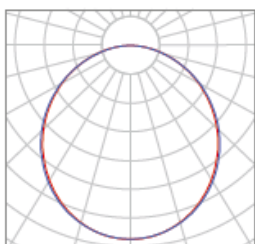

Gehäuse:

Leuchtenkörper aus silber pulverbeschichtetem Aluminium-Strangpress-Profil

Optik:

Direkt strahlend, Opal-Diffusor oder Mikroprismen aus Acrylglas

(1) L x B x H: 370 x 370 x 75mm, (2) L x B x H: 470 x 470 x 75mm, (3) L x B x H: 614 x 614 x 113mm,

(4) L x B x H: 900 x 900 x 113mm, (5) L x B x H: 300 x 300 x 75mm, (6) L x B x H: 430 x 430 x 75mm

(7) L x B x H: 530 x 530 x 75mm, (8) L x B x H: 630 x 630 x 75mm, (9) L x B x H: 900 x 900 x 113mm

Anwendung:

Anbau an Decken oder Wänden aller Art, Stiegenhäuser, Gänge, Büros, Aufenthaltsräume, ect.

Ausführung:

Anbauleuchte starr, 220-240 VAC

Optionen:

1-10V DIM, DALI DIM