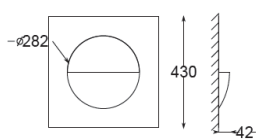

±2% IP20 F ECO

360-1119BPL	AMANDA BP WEL, SMD, 3x0,07W, 12V		96,92 €
360-1119BPS	AMANDA BP WEL, G23, 1x7/9W		81,00 €
360-1119BPC	AMANDA BP WEL, G24q-2, 1x18W		93,04 €

AMANDA BF

WANDEINBAULEUCHE

Gehäuse: Gipsgehäuse—zum ebenen /bündigen ein spachteln geeignet.
Optik: Indirekt strahlend
Anwendung: Für alle Anwendungen in trockenen Innenräumen geeignet
Ausführung: Wandleuchte speziell für Gipskartonwände und Gipsputze entwickelt