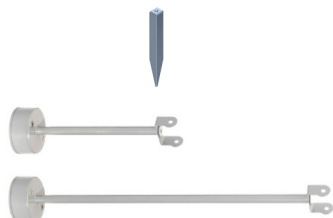

PERSEO 4 STRAHLER IP65

STRAHLER

Gehäuse: Aluminium Druckguss lackiert
Optik: B x H x T: 80 x 150 x 35mm
Anwendung: Montage an Fassaden/Böden/Decken, Anstrahlung Fassaden, Bäume, Skulpturen, ect.
Ausführung: Anbauleuchte, 230VAC, LED Treiber inklusive