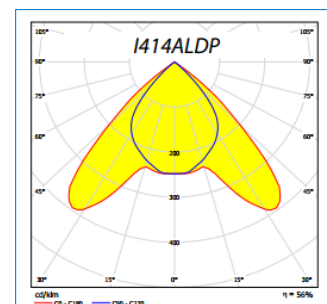

Art.Nr.:	Bezeichnung	Preis
355-I414ALDPB625	Einbauleuchte ALDPB 4x14W, BAP Hochglanz Reflektor, IP20 (1)	62,50 €
355-I424ALDPB625	Einbauleuchte ALDPB 4x24W, BAP Hochglanz Reflektor, IP20 (1)	65,00 €
355-I228ALDPB625	Einbauleuchte ALDPB 2x28W, BAP Hochglanz Reflektor, IP20 (2)	62,50 €
355-I254ALDPB625	Einbauleuchte ALDPB 2x54W, BAP Hochglanz Reflektor, IP20 (2)	62,50 €
355-I235ALDPB625	Einbauleuchte ALDPB 2x35W, BAP Hochglanz Reflektor, IP20 (3)	77,50 €
355-I249ALDPB625	Einbauleuchte ALDPB 2x49W, BAP Hochglanz Reflektor, IP20 (3)	77,50 €
355-I414MATDPB625	Einbauleuchte MATDPB 4x14W, BAP matter ALU Reflektor, IP20 (1)	62,50 €
355-I424MATDPB625	Einbauleuchte MATDPB 4x24W, BAP matter ALU Reflektor, IP20 (1)	65,00 €
355-I228MATDPB625	Einbauleuchte MATDPB 2x28W, BAP matter ALU Reflektor, IP20 (2)	62,50 €
355-I254MATDPB625	Einbauleuchte MATDPB 2x54W, BAP matter ALU Reflektor, IP20 (2)	62,50 €
355-I235MATDPB625	Einbauleuchte MATDPB 2x35W, BAP matter ALU Reflektor, IP20 (3)	77,50 €
355-I249MATDPB625	Einbauleuchte MATDPB 2x49W, BAP matter ALU Reflektor, IP20 (3)	77,50 €