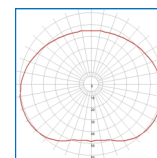

GLOO PURE 44 IP55

POLLERLEUCHTE

Gehäuse: Stahl/Glas
Optik: Diffuser OPAL
Anwendung: allseitig Abstrahlend, DM x H: 200 x 440mm
Ausführung: Säulenleuchte, Wegeleuchte, ect.
Mini Pollerleuchte, 230VAC

Preis