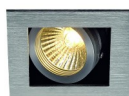

Art.Nr.:	Bezeichnung		Preis
26-115516	Einbaustrahler KADUX 1 GU10, max. 50W, Alu gebürstet (1)		41,88 €
26-115526	Einbaustrahler KADUX 2 2xGU10, max. 2x50W, Alu gebürstet (2)		52,38 €
26-115536	Einbaustrahler KADUX 3 3xGU10, max. 3x50W, Alu gebürstet (3)		73,38 €