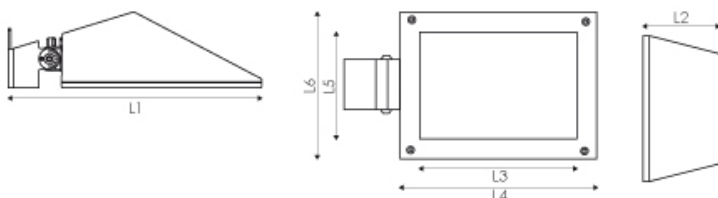

Art.Nr.:	Bezeichnung	Preis
257-PERS30D-40006	Lichtmast mit Bodenplatte 4000mm, DM 102mm, Anthrazit	626,00 €
257-PERS30D-40007	Lichtmast mit Bodenplatte 4000mm, DM 102mm, ALugrau	626,00 €
257-PERS30D-50006	Lichtmast mit Bodenplatte 5000mm, DM 102mm, Anthrazit	751,20 €
257-PERS30D-50007	Lichtmast mit Bodenplatte 5000mm, DM 102mm, ALugrau	751,20 €
257-FRANCOF-20006	Lichtmast für Fundamenteinbau 2500mm, DM 102mm, Anthrazit	378,00 €
257-FRANCOF-20007	Lichtmast für Fundamenteinbau 2500mm, DM 102mm, Alugrau	378,00 €
257-FRANCOF-30006	Lichtmast für Fundamenteinbau 3500mm, DM 102mm, Anthrazit	421,00 €
257-FRANCOF-30007	Lichtmast für Fundamenteinbau 3500mm, DM 102mm, Alugrau	421,00 €
257-FRANCOF-40006	Lichtmast für Fundamenteinbau 4500mm, DM 102mm, Anthrazit	517,50 €
257-FRANCOF-40007	Lichtmast für Fundamenteinbau 4500mm, DM 102mm, Alugrau	517,50 €
257-FRANCOF-50006	Lichtmast für Fundamenteinbau 5500mm, DM 102mm, Anthrazit	616,95 €
257-FRANCOF-50007	Lichtmast für Fundamenteinbau 5500mm, DM 102mm, Alugrau	616,95 €