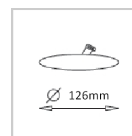

RA14 DIXIT LED STRAHLER STARR IP44

DECKENEINBAULEUCHE

Gehäuse: Aluminium eloxiert
Optik: Direkt strahlend, DA 126mm, AD 140mm, ET 92mm
Anwendung: Einbau in Decken aller Art
Ausführung: Einbaustrahler starr, 230VAC, inkl. LED Treiber, UGR<19
Option: DALI DIM

Art.Nr.:	Bezeichnung	Preis
379-243-231-52	Einbaustrahler DIXIT LED, 1400lm, 12W, 60°, 3000K, Silber	148,50 €
379-243-231-21	Einbaustrahler DIXIT LED, 1400lm, 12W, 60°, 3000K, matt weiß	148,50 €
379-243-232-52	Einbaustrahler DIXIT LED, 2500lm, 26W, 60°, 3000K, Silber	192,50 €
379-243-232-21	Einbaustrahler DIXIT LED, 2500lm, 26W, 60°, 3000K, matt weiß	192,50 €
379-28-3403-52	Quadratische Abdeckung DIXIT LED RA14 Silber	19,25 €
379-28-3403-21	Quadratische Abdeckung DIXIT LED RA14 matt weiß	19,25 €

RA17 DIXIT LED SCHWENKBAR IP20

DECKENEINBAULEUCHE

Gehäuse: Aluminium eloxiert
Optik: Direkt strahlend, DA 102mm, AD 168mm, ET 115mm
Anwendung: Einbau in Decken aller Art
Ausführung: Einbaustrahler starr, 230VAC, inkl. LED Treiber