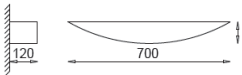

360-1555	MISA VIII WL Indirekt E27 max. 2x23W ESL, weiß		67,75 €

KLEPSY

WANDLEUCHE

Gehäuse: Gipsgehäuse—Grund.-Befestigungsplatte aus Stahlblech
Optik: Direkt/Indirekt strahlend
Anwendung: Für alle Anwendungen in trockenen Innenräumen geeignet
Ausführung: Wandleuchte für Wände aller Art, direkt/indirekt strahlend