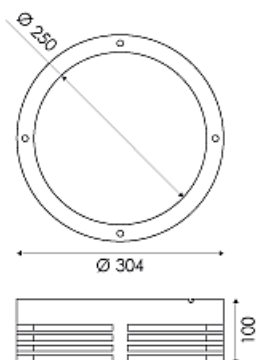

ISOTTA IP65

DECKENLEUCHTE

Gehäuse: Aluminium Druckguss lackiert
Optik: Direkt/indirekt strahlend, DM x T: 304 x 100mm
Anwendung: Montage an Wände und Decken aller Art
Ausführung: Anbauleuchte, 230VAC