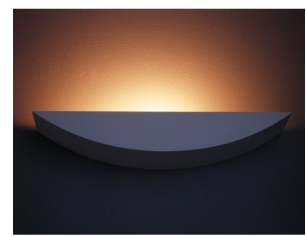

360-1106	OMEGA N WL DI/IND. E27 max. 1x23W ESL, weiß		40,98 €
----------	---	--	---------

MISE

WANDLEUCHE

Gehäuse: Gipsgehäuse—Grund.-Befestigungsplatte aus Stahlblech
Optik: Indirekt strahlend
Anwendung: Für alle Anwendungen in trockenen Innenräumen geeignet
Ausführung: Wandleuchte für Wände aller Art, indirekt strahlend