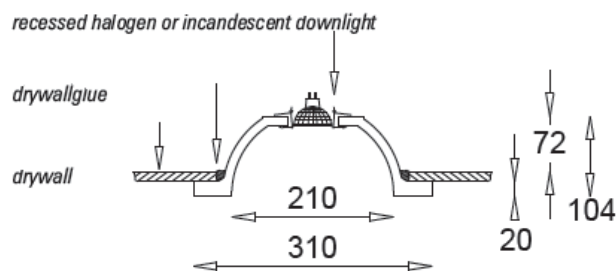

LUCKA A

DECKENEINBAULEUCHE

Gehäuse: Gipsgehäuse—zum ebenen /bündigen ein spachteln geeignet.
Optik: Direkt strahlend, Ausschnitt für 68mm Einbaustrahler
Anwendung: Für alle Anwendungen in trockenen Innenräumen geeignet
Ausführung: Deckeneinbauleuchte speziell für Gipskartondecken und Gipsputze entwickelt