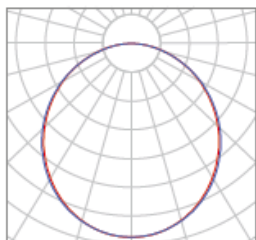

AD-R 160

WAND.-DECKENLEUCHTE

Gehäuse: Leuchtenkörper aus silber pulverbeschichtetem Aluminium-Strangpress-Profil
Optik: Direkt strahlend, Opal-Diffusor oder Mikroprismen aus Acrylglas
(1) DM x H: 400 x 75mm, (2) DM x H: 500 x 75mm, (3) DM x H: 650 x 113mm, (4) DM x H: 970 x 113mm,
(5) DM x H: 1200 x 113mm, (6) DM x H: 600x 75mm
Anwendung: Anbau an Decken oder Wänden aller Art, Stiegenhäuser, Gänge, Büros, Aufenthaltsräume, ect.
Ausführung: Anbauleuchte starr, 220-240 VAC
Optionen: 1-10V DIM, DALI DIM