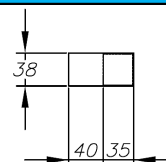

CONCEPT

SPIEGELLEUCHE

Gehäuse: Leuchte aus Aluminiumgefertigt, Diffuser Polycarbonat
Optik: (1) B x H x T: 320 x 87 x 106mm, (2) B x H x T: 580 x 87 x 106mm, (3) B x H x T: 880 x 87 x 106mm
Anwendung: Anbau an Wände aller Art
Ausführung: Wandleuchte, 230VAC, T5

Art.Nr.:	Bezeichnung	Preis
257-05-4698-21-M1	Spiegelleuchte CONCEPT 2xT5 8W, IP44 (1)	188,75 €
257-05-4699-21-M1	Spiegelleuchte CONCEPT 2xT5 14W, IP44 (2)	235,00 €
257-05-4700-21-M1	Spiegelleuchte CONCEPT 2xT5 21W, IP44 (3)	291,25 €

TOILET

SPIEGELLEUCHE

Gehäuse: Leuchte aus Aluminium, Diffuser Polycarbonat
Optik: (1) B x H x T: 320 x 40 x 75mm, (2) B x H x T: 580 x 40 x 75mm, (3) B x H x T: 880 x 40 x 75mm
Anwendung: Anbau an Wände aller Art
Ausführung: Wandleuchte, 230VAC, T5

Art.Nr.:	Bezeichnung	Preis
257-05-4376-21-M1	Spiegelleuchte TOILET Chrom 1xT5 8W, IP44 (1)	143,75 €
257-05-4375-21-M1	Spiegelleuchte TOILET Chrom 1xT5 14W, IP44 (2)	160,00 €
257-05-4375-21-M1	Spiegelleuchte TOILET Chrom 1xT5 21W, IP44 (3)	206,25 €
257-05-2325-21-M1	Spiegelleuchte TOILET Chrom 1xT5 24W, IP44 (4)	170,00 €
257-05-2326-21-M1	Spiegelleuchte TOILET Chrom 1xT5 39W, IP44 (5)	216,25 €

TOILET Q

SPIEGELLEUCHE

Gehäuse: Leuchte aus Aluminiumgefertigt, Diffuser Polycarbonat
Optik: (1) B x H x T: 580 x 40 x 75mm, (2) B x H x T: 880 x 40 x 75mm, (3) B x H x T: 580 x 40 x 75mm
Anwendung: Anbau an Wände aller Art
Ausführung: Wandleuchte, 230VAC, T5