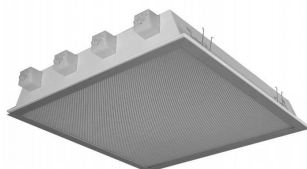

IKO IP54

DECKENEINBAULEUCHE

Gehäuse: Stahl weiß, OPAL Diffuser
Optik: Direkt strahlend
(1) L x B x H: 622 (602) 622 (602) x 94mm
(2) L x B x H: 1246 (1226) x 310 (290) x 94mm
Anwendung: Anbau an Decken aller Art, Naßräume, Küchen, ect.
Ausführung: Anbauleuchte starr, 220-240 VAC
Optionen: 1-10V DIM, DALI DIM

Art.Nr.:	Bezeichnung	Preis
355-I318KOE625IP54	Einbauleuchte IKO 3x18W, EVG, Opaler Diffuser, weiß, IP54 (1)	84,00 €
355-I418KOE625IP54	Einbauleuchte IKO 4x18W, EVG, Opaler Diffuser, weiß, IP54 (1)	84,00 €
355-I236KOE625IP54	Einbauleuchte IKO 2x36W, EVG, Opaler Diffuser, weiß, IP54 (2)	84,00 €
355-I314KOE625IP54	Einbauleuchte IKO 3x14W, EVG, Opaler Diffuser, weiß, IP54 (1)	90,00 €
355-I41424KOE625IP54	Einbauleuchte IKO 4x14/24W, EVG, Opaler Diffuser, weiß, IP54 (1)	90,00 €
355-I22854KOE625IP54	Einbauleuchte IKO 2x28/54W, EVG, Opaler Diffuser, weiß, IP54 (2)	90,00 €

ER 181 / ER 184

DECKENEINBAULEUCHE

Gehäuse: Stahlgehäuse weiß (RAL9003) pulverbeschichtet
Optik: Direkt strahlend, weißer oder Hochglanz Reflektor
(1) L x B x H: 622 (610) x 150 (135) x 60mm, (2) L x B x H: 1245 (1235) x 150 (135) x 60mm,
Anwendung: Einbau in Decken aller Art, Büro.- Computerarbeitsplätze, Gemeinschaftsräume, ect.
Ausführung: Anbauleuchte starr, 220-240 VAC
Optionen: DALI DIM, 1-10V DIM