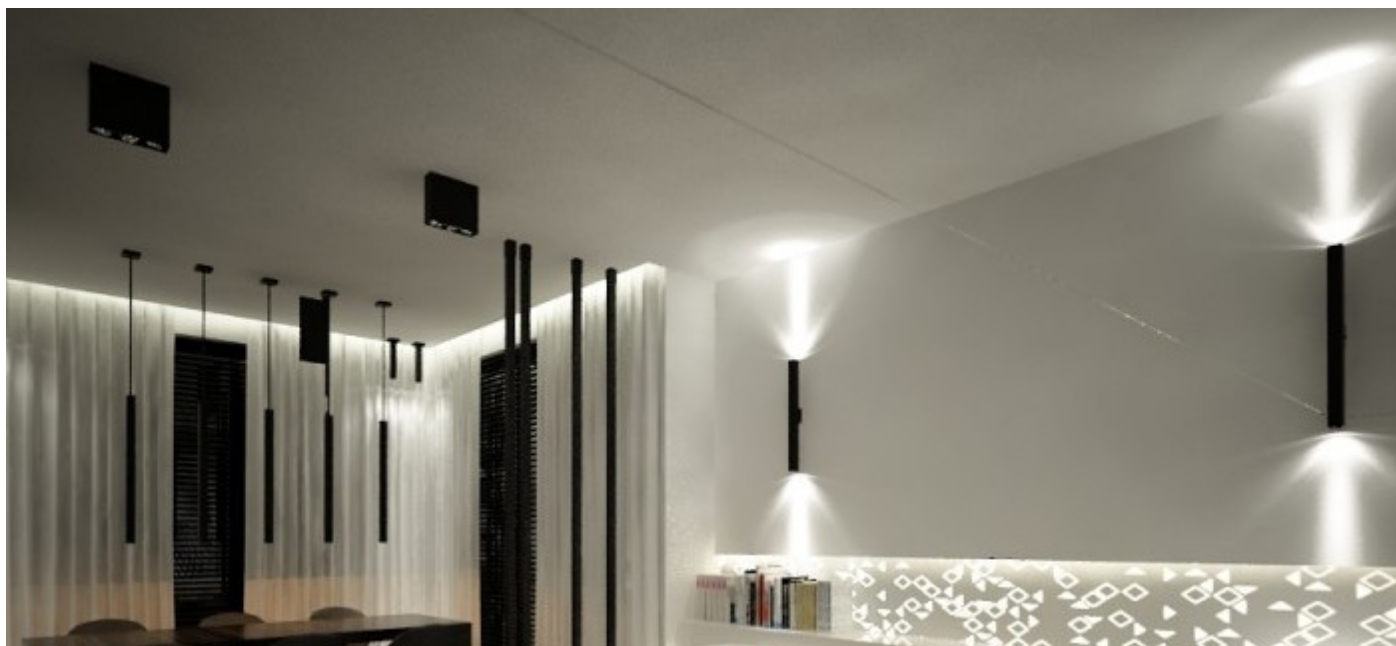

DOHAR 703

WANDLEUCHTE

Gehäuse: Leuchte aus Stahl gefertigt und pulverbeschichtet
Optik: B x H x T: 800 x 40 x 60mm
Anwendung: Anbau an Wände aller Art
Ausführung: Wandleuchte, 230VAC, 2xGU10 DM35mm

Art.Nr.:	Bezeichnung	Preis
434-DO703w	Wandleuchte D/I DOHAR 703m 2xGU10 35mm, weiß	105,04 €
434-DO703s	Wandleuchte D/I DOHAR 703m 2xGU10 35mm, schwarz	105,04 €
434-DO703g	Wandleuchte D/I DOHAR 703m 2xGU10 35mm, grau	105,04 €