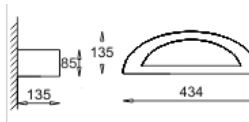

360-1106	OMEGA N WL DI/IND. E27 max. 1x23W ESL, weiß		40,98 €