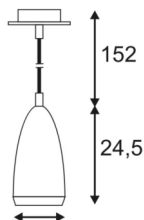

OVO

HÄNGELEUCHTE

Gehäuse: Grundkörper Stahl
Optik: Direkt strahlend
Anwendung: DM x H: 135 x 245 mm, Pendellänge 1520mm
Ausführung: Anbau an Decken aller Art
Hängeleuchte, 220-240 VAC