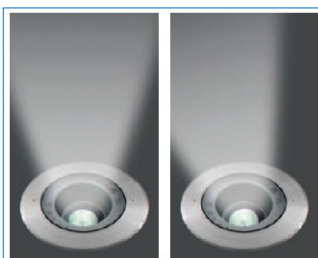

ACHILLE 320 LED IP67

BODENEINBAULEUCHE

Gehäuse:
Optik:

Kunststoff, Leuchtenring Edelstahl, Glas gehärtet KLAR, befahrbar bis 3000KG
Direkt strahlend, Reflektor +/- 15° verstellbar, max. Oberflächentemperatur: 35°C
Außen (DM x T): 320 x 361mm, Einbau (DM x T): 300 x 361mm
Montage in Böden aller Art, zu beachten ist die Drainage gemäß Montageanleitung
Einbauleuchte, 230VAC

Anwendung:
Ausführung:

Art.Nr.:	Bezeichnung	Preis
379-147900	ACHILLE 320 LED, 2000lm, 18W, 3000K, 30°, IP67	525,00 €
379-148000	ACHILLE 320 LED, 3400lm, 27W, 3000K, 25°, IP67	612,50 €