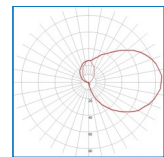

Art.Nr.:	Bezeichnung	Preis
Art.Nr.:	Bezeichnung	Preis
26-228622	OVIS 100 Pollerleuchte, E27, max. 24W ESL, silbergrau	
26-228625	OVIS 100 Pollerleuchte, E27, max. 24W ESL, steingrau	

GLOO PURE 27 IP55

POLLERLEUCHTE

Gehäuse: Stahl/Glas
Optik: Diffuser OPAL
Anwendung: allseitig Abstrahlend, DM x H: 200 x 270mm
Ausführung: Säulenleuchte, Wegeleuchte, ect.
Mini Pollerleuchte, 230VAC