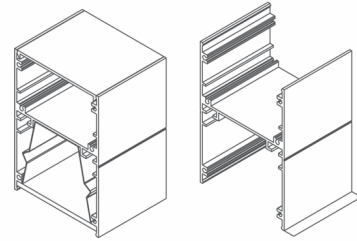

AP1 DIREKT/INDIREKT

T5 LICHTKANAL

Gehäuse: Aluminium Profil, DIREKT/INDIREKT strahlen
Optik: BAP Aluminium Raster, Prismatischer Diffuser, Opaler Diffuser
Einbauten: T5/G5 mit OSRAM Warmstart Vorschaltgerät
Anwendung: Anbauleuchte für Wohnräume, Gänge, Stiegenhäuser, Nebenräume, Büro, Besprechungsräume, Ausstellungsräume, ect.
Ausführung: Anbau oder Pendelmontage (Seilabhängung bitte separat bestellen) möglich
Optionen : STB: 5pol. Durchgangsverdrahtung mit zwei Kabeleinführungen
DALI: DALI DIM
DIM: 1-10V
RAL: Farbe nach Wunsch
LED: LED Ausführung
LINE: Durchgehende Lichtlinie, Quadratisch, Rechteckig ect. wir bauen nach Ihren wünschen und Abmessungen!!!

Artikelnummer	Bezeichnung	Abmessungen	Preis
381-VM12854_11424AP1Z_CM_DI	Lichtkanal Direkt/Indirekt 1x28/54(D) + 1x14/24W(I), Raster(D), prism.(I)	1200x62x90mm	278,94 €
381-VM12854_11424AP1Z_MO_M_DI	Lichtkanal Direkt/Indirekt 1x28/54(D) + 1x14/24W(I), prism.(D), prism/opal(I)	1200x62x90mm	269,43 €
381-VM13549_11424AP1Z_CM_DI	Lichtkanal Direkt/Indirekt 1x35/49(D) + 1x14/24W(I), Raster(D), prism.(I)	1500x62x90mm	304,30 €
381-VM13549_11424AP1Z_MO_M_DI	Lichtkanal Direkt/Indirekt 1x35/49(D) + 1x14/24W(I), prism.(D), prism/opal(I)	1500x62x90mm	293,21 €
381-VM13549_12139AP1Z_CM_DI	Lichtkanal Direkt/Indirekt 1x35/49(D) + 1x21/39W(I), Raster(D), prism.(I)	1500x62x90mm	305,89 €
381-VM13549_12139AP1Z_MO_M_DI	Lichtkanal Direkt/Indirekt 1x35/49(D) + 1x21/39W(I), prism.(D), prism/opal(I)	1500x62x90mm	294,79 €
381-VM180_11424AP1Z_CM_DI	Lichtkanal Direkt/Indirekt 1x80(D) + 1x14/24W(I), Raster(D), prism.(I)	1500x62x90mm	312,23 €
381-VM180_11424AP1Z_MO_M_DI	Lichtkanal Direkt/Indirekt 1x80(D) + 1x14/24W(I), prism.(D), prism/opal(I)	1500x62x90mm	301,13 €
381-VM180_12139AP1Z_CM_DI	Lichtkanal Direkt/Indirekt 1x80(D) + 1x21/39W(I), Raster(D), prism.(I)	1500x62x90mm	313,81 €
381-VM180_12139AP1Z_MO_M_DI	Lichtkanal Direkt/Indirekt 1x80(D) + 1x21/39W(I), prism.(D), prism/opal(I)	1500x62x90mm	302,72 €

SBL LED ANBAULEUCHE IP20

LED LICHTKANAL

Gehäuse: Aluminium eloxiert
Optik: Direkt strahlend
Anwendung: Abmessungen (LxBxH): (1) 600x42x44mm, (2) 1200x42x44mm
Ausführung: Anbau an Decken Wände aller Art, ideal geeignet für Küchenunterbau
Anbauleuchte starr, 230VAC, inkl. LED Treiber, mit seitlichem EIN-AUSSCHALTER