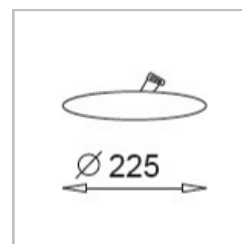

MURATA ONE

DECKENEINBAULEUCHE

Gehäuse: Gipsgehäuse—zum ebenen /bündigen ein spachteln geeignet.
Optik: Direkt strahlend, Ausschnitt für 68mm Einbaustrahler
Anwendung: Für alle Anwendungen in trockenen Innenräumen geeignet
Ausführung: Deckeneinbauleuchte speziell für Gipskartondecken und Gipsputze entwickelt