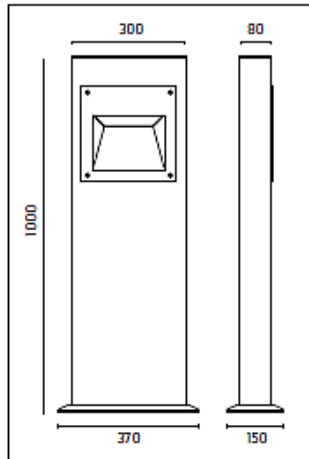

Art.Nr.:	Bezeichnung	Preis
257-ALFP-2611E	ALFIA P, Pfahlleuchte, TC-DEL, 26W, G24q-3, weiss	395,90 €
257-ALFP-2616E	ALFIA P, Pfahlleuchte, TC-DEL, 26W, G24q-3, anthrazit	395,90 €
257-ALFP-2617E	ALFIA P, Pfahlleuchte, TC-DEL, 26W, G24q-3, alugrau	395,90 €