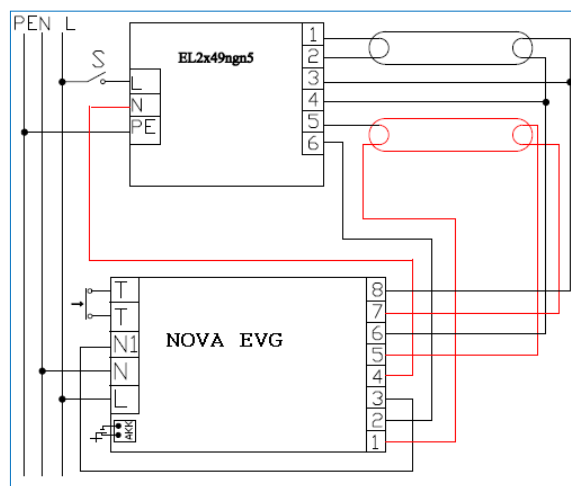

PRINZIP SCHALTBILDER: