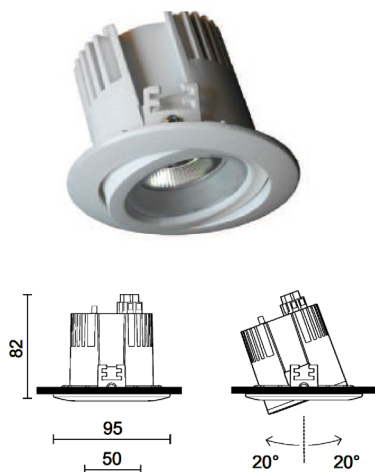

RA8 DIXIT LED SCHWENKBAR IP44

DECKENEINBAULEUCHE

Gehäuse: Aluminium eloxiert
Optik: Direkt strahlend, DA 86mm, AD 95mm, ET 81mm
Anwendung: Einbau in Decken aller Art
Ausführung: Einbaustrahler schwenkbar, 230VAC, inkl. LED Treiber, UGR<19

Art.Nr.:	Bezeichnung	Preis
379-239-230-52	Einbaustrahler DIXIT LED, schwenkbar, 550lm, 6,5W, 24°, 3000K, Silber	111,38 €
379-239-230-21	Einbaustrahler DIXIT LED, schwenkbar, 550lm, 6,5W, 24°, 3000K, matt weiß	111,38 €
379-239-240-52	Einbaustrahler DIXIT LED, schwenkbar, 1000lm, 9,5W, 24°, 3000K, Silber	120,18 €
379-239-240-21	Einbaustrahler DIXIT LED, schwenkbar, 1000lm, 9,5W, 24°, 3000K, matt weiss	120,18 €