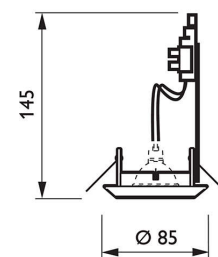

Art.Nr.:	Bezeichnung	Preis
PHI6877999	Philips Str, 36°, 4,5W, 235lm, 2700K, BBG120 LED-36-4,5W-2700-GU10 WH 35W	18,90 €
PHI6878699	Philips Str, 36°, 5,3W, 355lm, 2700K, BBG120 LED-36-5,3W-2700-GU10 WH 50W	23,90 €
PHI6889299	Philips Str, 36°, 5,3W, 355lm, 3000K, BBG120 LED-36-5,3W-3000-GU10 WH 50W	23,90 €
PHI6879399	Philips Str, 36°, 5,3W, 355lm, 4000K, BBG120 LED-36-5,3W-4000-GU10 WH 50W	23,90 €
PHI6880999	Philips Str, 36°, 5,3W, 355lm, 3000K, BBG120 LED-36-5,3W-3000-GU10 ALU 50W	23,90 €
PHI6890899	Philips Str, 36°, 5,3W, 355lm, 4000K, BBG120 LED-36-5,3W-4000-GU10 ALU 50W	23,90 €