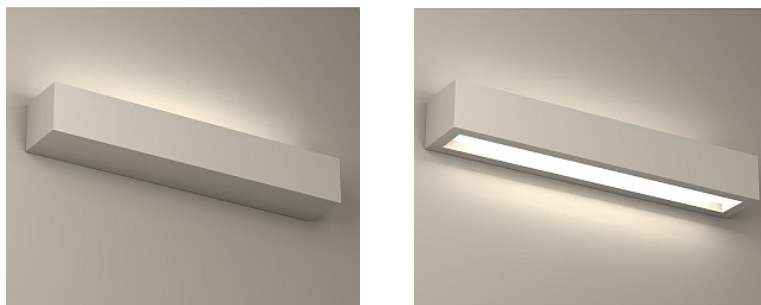

±2% IP20 **ECO**

360-6640	KORYTKO 70 WL indirekt E27 2xmax. 23W ESL, weiß		45,82 €
360-6642	KORYTKO 70 WL indirekt 2G11 1x55W EVG, weiß		101,22 €
360-6643	KORYTKO 70 WL indirekt T5 1x24W EVG, weiß		89,32 €

360-6840	KORYTKO 70 WL DI/IND E27 2xmax. 23W ESL, weiß		48,18 €
360-1243	KORYTKO 70 WL DI/IND. 2G11 1x55W EVG, weiß		103,56 €
360-1244	KORYTKO 70 WL DI/IND. T5 1x24W EVG, weiß		91,68 €