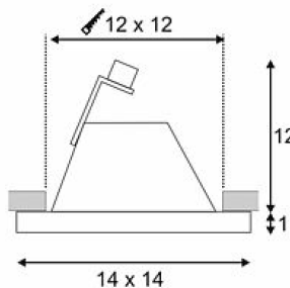

INDI

WANDEINBAULEUCHE

Gehäuse: Gipsgehäuse—zum ebenen /bündigen ein spachteln geeignet.
Optik: Indirekt strahlend
Anwendung: Für alle Anwendungen in trockenen Innenräumen geeignet
Ausführung: Wandleuchte speziell für Gipskartonwände und Gipsputze entwickelt

26-148022	Wandeinbauleuchte INDI, 1xmax. 35W, GU5.3		37,65 €