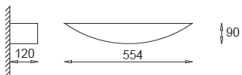

360-1554	MISA VII WL Indirekt E27 max. 2x23W ESL, weiß		68,48 €