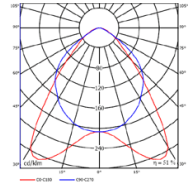

C ALDP

DECKENEINBAULEUCHE

Gehäuse: Stahlgehäuse weiß (RAL9003) pulverbeschichtet
Optik: Direkt strahlend
Anwendung: Einbau in Decken aller Art, Büro.– Computerarbeitsplätze, Gemeinschaftsräume, ect.
Ausführung: Anbauleuchte starr, 220-240 VAC
Optionen: DALI DIM, 1-10V DIM, RAL 9006 (Grau)

Art.Nr.:	Bezeichnung	Preis
355-C140ALDPEP625	Einbauleuchte C ALDP 1x40W, TC-L 2G10, IP20 (1)	60,00 €
355-C240ALDPEP625	Einbauleuchte C ALDP 2x40W, TC-L 2G10, IP20 (1)	62,50 €
355-C155ALDPEP625	Einbauleuchte C ALDP 1x55W, TC-L 2G10, IP20 (1)	60,00 €
355-C255ALDPEP625	Einbauleuchte C ALDP 2x55W, TC-L 2G10, IP20 (1)	62,50 €
355-C214ALDPEP625	Einbauleuchte C ALDP 2x14W, T5 G5, IP20 (1)	65,00 €
355-C414ALDPEP625	Einbauleuchte C ALDP 4x14W, T5 G5, IP20 (1)	82,50 €
355-C255214ALDPEP625	Einbauleuchte C ALDP 2x55+2x14W, TC-L/T5 2G10/G5, IP20 (1)	82,50 €

C INC

DECKENEINBAULEUCHE

Gehäuse: Stahlgehäuse weiß (RAL9003) pulverbeschichtet
Optik: Direkt strahlend
Anwendung: Einbau in Decken aller Art, Büro.– Computerarbeitsplätze, Gemeinschaftsräume, ect.
Ausführung: Anbauleuchte starr, 220-240 VAC
Optionen: DALI DIM, 1-10V DIM, RAL 9006 (Grau)