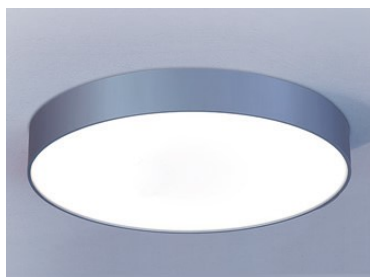

AD-R 160

WAND.-DECKENLEUCHTE

Gehäuse: Leuchtenkörper aus silber pulverbeschichtetem Aluminium-Strangpress-Profil
Optik: Direkt strahlend, Opal-Diffusor oder Mikroprismen aus Acrylglas
(1) DM x H: 400 x 75mm, (2) DM x H: 500 x 75mm, (3) DM x H: 650 x 113mm, (4) DM x H: 970 x 113mm,
(5) DM x H: 1200 x 113mm, (6) DM x H: 600x 75mm
Anwendung: Anbau an Decken oder Wänden aller Art, Stiegenhäuser, Gänge, Büros, Aufenthaltsräume, ect.
Ausführung: Anbauleuchte starr, 220-240 VAC
Optionen: 1-10V DIM, DALI DIM

Gehäuse: Leuchtenkörper aus silber pulverbeschichtetem Aluminium-Strangpress-Profil
Optik: Direkt strahlend, Opal-Diffusor oder Mikroprismen aus Acrylglas
(1) DM x H: 400 x 75mm, (2) DM x H: 500 x 75mm, (3) DM x H: 650 x 113mm, (4) DM x H: 970 x 113mm, (5) DM x H: 1200 x 113mm, (6) DM x H: 600x 75mm
Anwendung: Anbau an Decken oder Wänden aller Art, Stiegenhäuser, Gänge, Büros, Aufenthaltsräume, ect.
Ausführung: Anbauleuchte starr, 220-240 VAC, Werkzeuglos und stufenlos höhenverstellbare Seilabhängung mit transparent ummantelter Zuleitung im Lieferumfang enthalten
Optionen: 1-10V DIM, DALI DIM, Lichtfarbe 3000K, 6000K