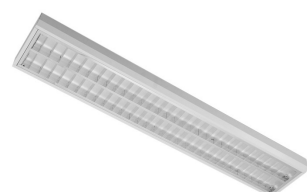

LLL LED IP20

DECKENLEUCHE

Gehäuse: Stahl weiß, OPAL Diffuser mit Doppelparabolraster
Optik: Direkt strahlend
(1) L x B x H: 1210 x 153 x 65mm
(2) L x B x H: 1210 x 238 x 65mm
(3) L x B x H: 1510 x 153 x 65mm
(4) L x B x H: 1510 x 238 x 65mm

Anwendung: Anbau an Decken aller Art, Büro's, Schulen, ect.
Ausführung: Anbauleuchte starr, 230VAC, inkl. LED Treiber<
Optionen: 1-10V DIM, DALI DIM

Art.Nr.:	Bezeichnung	Preis
355-LLL1RMKO3V1-700ND	LLL Rasteranbauleuchte 1700lm, 3000K, 21W, IP20 (1)	79,75 €
355-LLL1RMKO4V1-700ND	LLL Rasteranbauleuchte 1700lm, 4000K, 21W, IP20 (1)	79,75 €
355-LLL2RMKO3V1-1050ND	LLL Rasteranbauleuchte 3000lm, 3000K, 35W, IP20 (2)	121,00 €
355-LLL2RMKO4V1-1050ND	LLL Rasteranbauleuchte 3000lm, 4000K, 35W, IP20 (2)	121,00 €
355-LLL2RMKO3V1-1400ND	LLL Rasteranbauleuchte 3400lm, 3000K, 40W, IP20 (2)	118,25 €
355-LLL2RMKO4V1-1400ND	LLL Rasteranbauleuchte 3400lm, 4000K, 40W, IP20 (2)	118,25 €
355-LLL1RLKO3V1-1050ND	LLL Rasteranbauleuchte 2700lm, 3000K, 32W, IP20 (3)	101,75 €
355-LLL1RLKO4V1-1050ND	LLL Rasteranbauleuchte 2700lm, 4000K, 32W, IP20 (3)	101,75 €
355-LLL2RLKO3V1-1400ND	LLL Rasteranbauleuchte 3800lm, 3000K, 40W, IP20 (4)	159,50 €
355-LLL2RLKO4V1-1400ND	LLL Rasteranbauleuchte 3800lm, 4000K, 40W, IP20 (4)	159,50 €
355-LLL2RLKO3V1-2100ND	LLL Rasteranbauleuchte 5500lm, 3000K, 65W, IP20 (4)	165,00 €
355-LLL2RLKO4V1-2100ND	LLL Rasteranbauleuchte 5500lm, 4000K, 65W, IP20 (4)	165,00 €

LLX MATTER REFLEKTOR

DECKENLEUCHE

Gehäuse: Stahlblech weiss lackiert RAL 9003
Optik: Raster nach EN12464 matt
(1) L x B x H: 649 x 457 x 65 mm
(2) L x B x H: 1260 x 170 x 65 mm, (3) L x B x H: 1260 x 266 x 65 mm
(4) L x B x H: 1560 x 170 x 65 mm, (5) L x B x H: 1560 x 266 x 65 mm

Anwendung: Anbau an Decken aller Art
Ausführung: Anbauleuchte starr, 220 - 240VAC
Optionen: DIM 1-10V, DIM DALI, RAL 9006 (silber), Notlichteinsatz, Seilpendel-Set, Schutzgitter, Rohrpendel