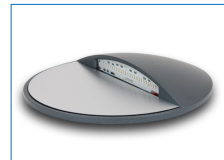

TRIXIE ROUND IP65

WANDEINBAU-

Gehäuse: Aluminium Druckguß
Optik: Außenabmessungen (DM x T): 120 x 20mm
Einbaugehäuse (B x H x T): 106 x 73 x 53mm
Anwendung: Einbau in Wände aller Art, Schutzart IP65
Ausführung: 250mm Anschlußleitung, LED Treiber enthalten
Option: Kaltweiß 4000K auf Anfrage!