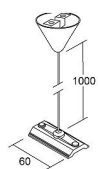

3ph. STROMSCHIENE QUADRO

AUFBAU

Art. Nr.:	Bezeichnung	Länge	Farbe	AC	Preis
379-7511-10-30	SCHIENE QUADRO 1 MT SCHWARZ	1 Meter	Schwarz	230-400V	26,70€
379-7511-10-31	SCHIENE QUADRO 1 MT WEISS	1 Meter	weiß	230-400V	26,70€
379-7511-10-42	SCHIENE QUADRO 1 MT NATUR ELOXIERT	1 Meter	silber	230-400V	26,70€
379-7511-20-30	SCHIENE QUADRO 2 MT SCHWARZ	2 Meter	Schwarz	230-400V	51,96€
379-7511-20-31	SCHIENE QUADRO 2 MT WEISS	2 Meter	weiß	230-400V	51,96€
379-7511-20-42	SCHIENE QUADRO 2 MT NATUR ELOXIERT	2 Meter	silber	230-400V	51,96€
379-7511-30-30	SCHIENE QUADRO 3 MT SCHWARZ	3 Meter	Schwarz	230-400V	77,97€
379-7511-30-31	SCHIENE QUADRO 3 MT WEISS	3 Meter	weiß	230-400V	77,97€
379-7511-30-42	SCHIENE QUADRO 3 MT NATUR ELOXIERT	3 Meter	silber	230-400V	77,97€
379-7600-00-20	ADAPTER 220 10KG SILBER		grau		9,89€
379-7600-00-30	ADAPTER 220 10KG SCHWARZ		schwarz		9,89€
379-7600-00-31	ADAPTER 220 10KG 220 WEISS		weiß		9,89€
379-7601-00-W20	UNIVERSAL ADAPTER 220 SILBER		grau		9,89€
379-7601-00-W30	UNIVERSAL ADAPTER 220 SCHWARZ		schwarz		9,89€
379-7601-00-W31	UNIVERSAL ADAPTER 220 WEISS		weiß		9,89€
379-7606-00-30	SEILABHÄNGUNG 2 MT SCHWARZ		schwarz		4,11€
379-7606-00-30	SEILABHÄNGUNG 2 MT WEISS		weiß		4,11€
379-7607-00-00	DECKENBEFESTIGUNG				4,11€
379-7624-00-30	SCHIENENABDECKUNG 1 MT SCHWARZ		schwarz		2,61€
379-7624-00-31	SCHIENENABDECKUNG 1 MT WEISS		weiß		2,61€
379-7626-00-00	PENDELABHÄNGUNG 1000mm				26,58€
379-7625-00-30	MECHANISCHER ADAPTER SCHWARZ		schwarz		5,04€
379-7625-00-31	MECHANISCHER ADAPTER WEISS		weiß		5,04€
379-7625-00-52	MECHANISCHER ADAPTER SILBER		silber		5,04€
379-7652-10-W30	EINSPEISER SCHWARZ, SCHUTZLEITER RECHTS		schwarz		9,78€
379-7652-10-W31	EINSPEISER WEISS, SCHUTZLEITER RECHTS		weiß		9,78€
379-7652-10-W20	EINSPEISER SILBER, SCHUTZLEITER RECHTS		silber		9,78€
379-7652-11-W30	EINSPEISER SCHWARZ, SCHUTZLEITER LINKS		schwarz		9,78€
379-7652-11-W31	EINSPEISER WEISS, SCHUTZLEITER LINKS		weiß		9,78€
379-7652-11-W20	EINSPEISER SILBER, SCHUTZLEITER LINKS		silber		9,78€
379-7653-10-W30	LÄNGSVERBINDER M. EINSPEISUNG SCHWARZ		schwarz		19,65€
379-7653-10-W31	LÄNGSVERBINDER M. EINSPEISUNG WEISS		weiß		19,65€
379-7653-10-W20	LÄNGSVERBINDER M. EINSPEISUNG SILBER		silber		19,65€
379-7654-10-W30	LÄNGSVERBINDER SCHWARZ		schwarz		4,14€
379-7654-10-W31	LÄNGSVERBINDER WEISS		weiß		4,14€
379-7655-10-W30	90° ECKE SCHWARZ, SCHUTZLEITER INNEN		schwarz		21,30€
379-7655-10-W31	90° ECKE WEISS, SCHUTZLEITER INNEN		weiß		21,30€
379-7655-10-W20	90° ECKE SILBER, SCHUTZLEITER INNEN		Silber		21,30€