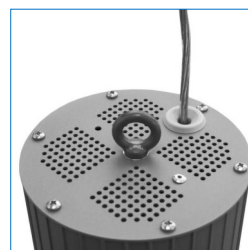

Art.Nr.:	Bezeichnung	Preis
355-BONLED3KOV1	BON LED, 42W, 3000K, 3800lm, D/I, IP20	156,00 €
355-BONLED4KOV1	BON LED, 42W, 4000K, 3800lm, D/I, IP20	156,00 €