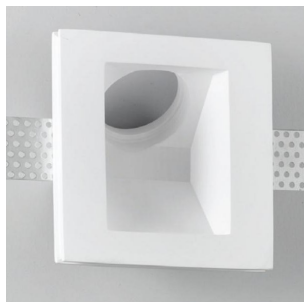

INVISIBLE XGQ

DECKENEINBAULEUCHE

Gehäuse: Gipsgehäuse—zum ebenen / bündigen ein spachteln geeignet.
Optik: Direkt strahlend, Ausschnitt für den Einbau von MR16 oder PAR16 Leuchtmittel geeignet
Anwendung: Deckenausschnitt 130x130mm, Einbautiefe NV 95mm, HV 135mm, Außendurchmesser 120x120mm
Ausführung: Für alle Anwendungen in trockenen Innenräumen geeignet
Deckeneinbauleuchte speziell für Gipskartondecken und Gipsputze entwickelt, inkl. GU5.3 Fassung

Art. Nr.:	Bezeichnung		Preis
23-	Invisibili XGQ EB-Strahler max. 50W GU5.3		81,00 €

INVISIBLE XGQ

DECKENEINBAULEUCHE

Gehäuse: Gipsgehäuse—zum ebenen / bündigen ein spachteln geeignet.
Optik: Direkt strahlend, Ausschnitt für den Einbau von MR16 oder PAR16 Leuchtmittel geeignet
Anwendung: Deckenausschnitt 160x160mm, Einbautiefe NV 130mm, HV 170mm, Außendurchmesser 150x150mm
Ausführung: Für alle Anwendungen in trockenen Innenräumen geeignet
Deckeneinbauleuchte speziell für Gipskartondecken und Gipsputze entwickelt, inkl. GU5.3 Fassung