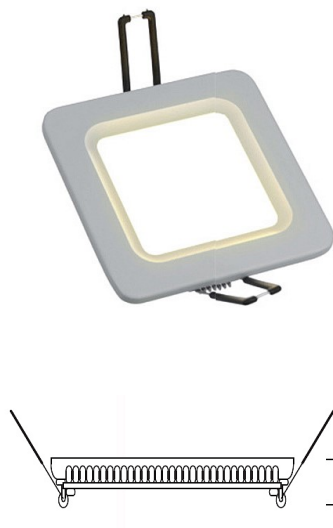

ALGINE LED EINBAULEUCHE

DECKENEINBAULEUCHE

Gehäuse: Aluminium weiß pulverbeschichtet
Optik: (1)DA 90x90mm, AD 100x100mm, ET 26mm — (2)DA 135x135mm, AD 150x150mm, ET 26mm
(3)DA 165x165mm, AD 180x180mm, ET 26mm — (4)DA 235x235mm, AD 250x250mm, ET 26mm
(5)DA 315x315mm, AD 330x330mm, ET 26mm
Anwendung: Einbau in Decken aller Art
Ausführung: Einbaustrahler starr, Abstrahlwinkel 120°, LED Treiber nicht inkludiert

Art.Nr.:	Bezeichnung	Preis
481-35001w	ALGINE LED 24VDC 5W IP20 280lm 3000K (1)	36,90 €
481-35001n	ALGINE LED 24VDC 5W IP20 280lm 4000K (1)	36,90 €
481-35001c	ALGINE LED 24VDC 5W IP20 280lm 6000K (1)	36,90 €
481-35002w	ALGINE LED 24VDC 9W IP20 680lm 3000K (2)	49,90 €
481-35002n	ALGINE LED 24VDC 9W IP20 680lm 4000K (2)	49,90 €
481-35002c	ALGINE LED 24VDC 9W IP20 680lm 6000K (2)	49,90 €
481-35003w	ALGINE LED 24VDC 12W IP20 830lm 3000K (3)	104,90 €
481-35003n	ALGINE LED 24VDC 12W IP20 830lm 4000K (3)	104,90 €
481-35003c	ALGINE LED 24VDC 12W IP20 830lm 6000K (3)	104,90 €
481-35004w	ALGINE LED 24VDC 20W IP20 1680lm 3000K (4)	181,25 €
481-35004n	ALGINE LED 24VDC 20W IP20 1680lm 4000K (4)	181,25 €
481-35004c	ALGINE LED 24VDC 20W IP20 1680lm 6000K (4)	181,25 €
481-35005w	ALGINE LED 24VDC 29W IP20 2250lm 3000K (5)	211,90 €
481-35005n	ALGINE LED 24VDC 29W IP20 2250lm 4000K (5)	211,90 €
481-35005c	ALGINE LED 24VDC 29W IP20 2250lm 6000K (5)	211,90 €

CRUX A LED

DECKENEINBAULEUCHE

Gehäuse: Aluminium weiß pulverbeschichtet
Optik: Starr, Glas OPAL, DA 185mm, AD 200mm, ET 90mm
Anwendung: Einbau in Decken aller Art
Ausführung: Einbaudownlight starr, Abstrahlwinkel 120°, 230VAC, inkl. LED Treiber extern, UGR <19
Optionen: DALI, 1-10V DIM, T830 (3000K), Mikroprismatischer Diffuser, Prismatischer Diffuser