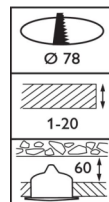

PHILIPS LED EB-SPOT

DECKENEINBAULEUCHE

Gehäuse: Alu Druckguss weiß pulverbeschichtet oder ALU
Optik: Direkt strahlend, Optik Rahmen aus natureloxiertem Aluminium Strangpress-Profil
Einbaudurchmesser: 78mm Deckenausschnitt
Durchmesser: 95mm Außendurchmesser
Einbautiefe: 60mm

Anwendung: Einbau in Decken aller Art, Gänge, Empfänge, Büros, ect.
Ausführung: Anbauleuchte starr, 220-240 VAC, inkl. Einbausatz, DIMMBAR

Art.Nr.:	Bezeichnung	Preis
PHI6897799	Philips Str, 32°, 11W, 650lm, 2700K, RS140B LED6-32-/827 PSR WH	33,90 €
PHI6898499	Philips Str, 32°, 11W, 650lm, 3000K, RS140B LED6-32-/830 PSR WH	33,90 €
PHI6899199	Philips Str, 32°, 11W, 650lm, 4000K, RS140B LED6-32-/840 PSR WH	33,90 €
PHI6900499	Philips Str, 32°, 11W, 650lm, 2700K, RS140B LED6-32-/827 PSR ALU	32,50 €
PHI6901199	Philips Str, 32°, 11W, 650lm, 3000K, RS140B LED6-32-/830 PSR ALU	32,50 €
PHI6902899	Philips Str, 32°, 11W, 650lm, 4000K, RS140B LED6-32-/840 PSR ALU	32,50 €

PHILIPS LED EB-SPOT

DECKENEINBAULEUCHE

Gehäuse: Alu Druckguss weiß pulverbeschichtet oder ALU
Optik: Direkt strahlend, Optik Rahmen aus natureloxiertem Aluminium Strangpress-Profil
Einbaudurchmesser: 80mm Deckenausschnitt
Durchmesser: 95mm Außendurchmesser
Einbautiefe: 60mm

Anwendung: Einbau in Decken aller Art, Gänge, Empfänge, Büros, ect.
Ausführung: Anbauleuchte schwenkbar, 220-240 VAC, inkl. Einbausatz, DIMMBAR