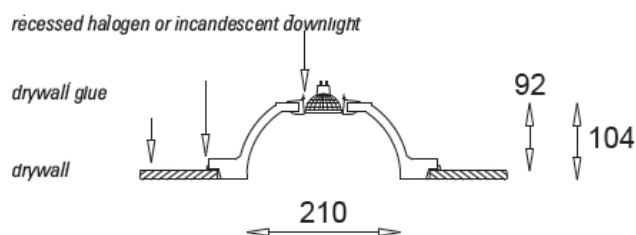

360-9677B

MURATA TWO, DEL, GU/GZ10 & GU5.3, max. 35W

24,46 €

Einbaustrahler und Leuchtmittel nicht im Lieferumfang enthalten!

NAMUR A

DECKENEINBAULEUCHE

Gehäuse: Gipsgehäuse—zum ebenen /bündigen ein spachteln geeignet.
Optik: Direkt strahlend, Ausschnitt für 68mm Einbaustrahler
Anwendung: Für alle Anwendungen in trockenen Innenräumen geeignet
Ausführung: Deckeneinbauleuchte speziell für Gipskartondecken und Gipsputze entwickelt