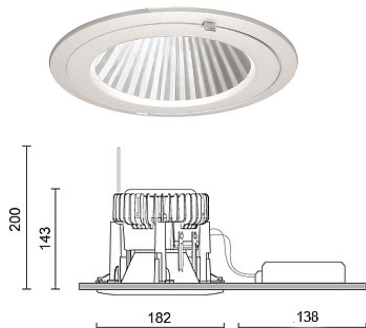

RA18 DIXIT LED STARR IP44

DECKENEINBAULEUCHE

Gehäuse: Aluminium eloxiert
Optik: Direkt strahlend
DA 172mm, AD 182mm, ET 143mm
Anwendung: Einbau in Decken aller Art
Ausführung: Einbaustrahler starr, 230VAC, inkl. LED Treiber, UGR<19
Option: DALI DIM

Art.Nr.:	Bezeichnung	Preis
379-209-500-31	Einbaustrahler DIXIT LED, 1100lm, 12W, 54°, 3000K, silber	247,50 €
379-209-500-52	Einbaustrahler DIXIT LED, 1100lm, 12W, 54°, 3000K, matt ws	247,50 €
379-209-510-31	Einbaustrahler DIXIT LED, 2000lm, 22W, 54°, 3000K, silber	258,50 €
379-209-510-52	Einbaustrahler DIXIT LED, 2000lm, 22W, 54°, 3000K, matt ws	258,50 €
379-209-541-31	Einbaustrahler DIXIT LED, 3000lm, 34W, 52°, 3000K, silber	349,25 €
379-209-541-52	Einbaustrahler DIXIT LED, 3000lm, 34W, 52°, 3000K, matt ws	349,25 €

RA20 DIXIT LED STARR IP44

DECKENEINBAULEUCHE

Gehäuse: Aluminium eloxiert
Optik: Direkt strahlend
DA 185mm, AD 200mm, ET 92mm
Anwendung: Einbau in Decken aller Art
Ausführung: Einbaustrahler starr, 230VAC, inkl. LED Treiber, UGR<19
Option: DALI DIM