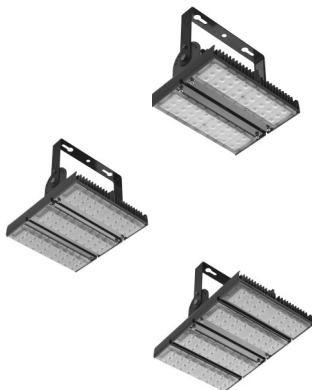

RX STRAHLER IP65

HALLENSTRAHLER

Gehäuse: Aluminium pulverbeschichtet, Montagebügel aus Stahl lackiert - schwenkbar, Schwarz
Optik: Direkt strahlend, (1) L x B x H: 300 x 230 x 275mm, (2) L x B x H: 300 x 310 x 275mm, (3) L x B x H: 300x 430 x 275mm, OSRAM Oslon LED eingebaut,
Anwendung: Montage an Industriehallen, Sporthallen, ect.
Ausführung: Anbauleuchte, 230VAC