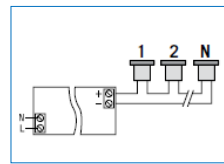

THUNDER 55 IP68

WANDEINBAULEUCHE

Gehäuse: Aluminium vernickelt
Optik: Außenabmessungen (B x H x T): 64 x 64 x 95mm,
Einbaugehäuse (B x H x T): 52x 110 x 95mm
Anwendung: Einbau in Wände aller Art, Schutzart IP68
Ausführung: 700mA - LED Treiber nicht enthalten