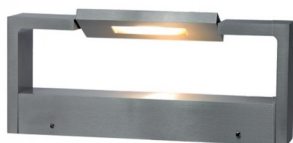

Art.Nr.:	Bezeichnung	Preis
481-34002w	Wandleuchte SQUALLA 1 LED 3W 230VAC 150lm 3000K	129,94 €

SQUALLA 9

WANDLEUCHTE

Gehäuse: Aluminium — PMMA
Optik: schwenkbar, BxHxT: 150x40x150mm
Anwendung: Anbau an Wände aller Art
Ausführung: Wandleuchte schwenkbar, 230VAC, LED Treiber enthalten