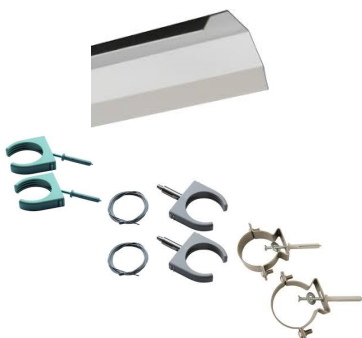

Art.Nr.:	Bezeichnung	Preis
257-LRN-1400	Rohrleuchte KLAR 1x14W, IP67 (1)	96,00 €
257-LRN-2100	Rohrleuchte KLAR 1x21W, IP67 (2)	99,00 €
257-LRN-2800	Rohrleuchte KLAR 1x28W, IP67 (3)	110,50 €
257-LRN-3500	Rohrleuchte KLAR 1x35W, IP67 (4)	130,50 €
257-LRN-5400	Rohrleuchte KLAR 1x54W, IP67 (3)	110,90 €
257-LRON-1400	Rohrleuchte OPAL 1x14W, IP67 (1)	98,50 €
257-LRON-2100	Rohrleuchte OPAL 1x21W, IP67 (2)	101,25 €
257-LRON-2800	Rohrleuchte OPAL 1x28W, IP67 (3)	112,50 €
257-LRON-3500	Rohrleuchte OPAL 1x35W, IP67 (4)	132,50 €
257-LRON-5400	Rohrleuchte OPAL 1x54W, IP67 (3)	112,50 €
257-Z-LRSR14	Hochglanzreflektor f. Rohrleuchte 1x14W	19,50 €
257-Z-LRSR21	Hochglanzreflektor f. Rohrleuchte 1x21W	19,50 €
257-Z-LRSR28	Hochglanzreflektor f. Rohrleuchte 1x28/54W	22,50 €
257-Z-LRSR35	Hochglanzreflektor f. Rohrleuchte 1x35/49W	25,50 €
257-Z-LR1	Rohrleuchte Montageset für Anbaumontage	9,90 €
257-Z-LR2	Rohrleuchte Montageset für Pendelmontage 2000mm inkl. Seil	30,90 €
257-Z-LR0	Rohrleuchte Montageset für Aufbaumontage aus Edelstahl	42,50 €