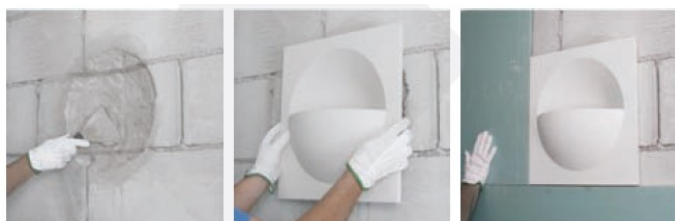

±2% IP20 F ECO

360-1119BFL	AMANDA BF WEL, SMD, 3x0,07W, 12V		96,92 €
360-1119BFS	AMANDA BF WEL, G23, 1x7/9W		81,00 €
360-1119BFC	AMANDA BF WEL, G24q-2, 1x18W		93,04 €

EINBAUVARIANTE I: