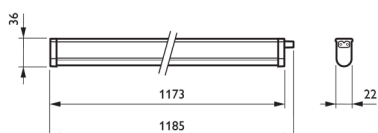

PHILIPS PENTURA MINI LED

WAND.- UNTERBAULEUCHE

Gehäuse: Polycarbonat (PC), Abdeckung (Diffuser) aus Glas
Optik: Breite: 22mm, Höhe: 36mm
Anwendung: Anbau an Wände/Decken aller Art, Schutzart IP20, Durchverbinden für LINIENANORDNUNG, Enthalten im Lieferumfang: Anschlusskabel, Montageclips und Verbindungszubehör (starr oder flexibel)
Ausführung: Linienleuchte, 230VAC, LED

Art.Nr.:	Bezeichnung	Preis
PHI296548	Philips Pentura MINI LED, 4W, 300lm, 3000K, BN130C LED3S/830 PSU L325	45,90 €
PHI296548	Philips Pentura MINI LED, 7W, 500lm, 3000K, BN130C LED5S/830 PSU L585	49,90 €
PHI296500	Philips Pentura MINI LED, 10,8W, 800lm, 3000K, BN130C LED8S/830 PSU L858	53,90 €
PHI296487	Philips Pentura MINI LED, 14W, 1000lm, 3000K, BN130C LED10S/830 PSU L1185	59,90 €
PHI296531	Philips Pentura MINI LED, 4W, 300lm, 4000K, BN130C LED3S/840 PSU L325	45,90 €
PHI296517	Philips Pentura MINI LED, 7W, 500lm, 4000K, BN130C LED6S/840 PSU L585	49,90 €
PHI296494	Philips Pentura MINI LED, 10,8W, 800lm, 4000K, BN130C LED8S/840 PSU L858	53,90 €
PHI296471	Philips Pentura MINI LED, 14W, 1000lm, 4000K, BN130C LED10S/840 PSU L1185	59,90 €

PHILIPS REGUA LED

WAND.-DECKEN.-PENDELLEUCHE

Gehäuse: Polycarbonat (PC), Abdeckung (Diffuser) aus Glas
Optik: Breite: 58mm, Höhe: 70mm, L60=600mm Lang, L1200=1200mm Lang
Anwendung: Anbau an Wände/Decken aller Art, Schutzart IP20, Pendelabhängung auch möglich
Ausführung: Lichteiste, 230VAC, LED