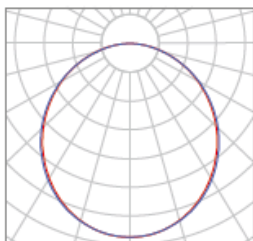

AD-R 160

WAND.-DECKENLEUCHTE

Gehäuse: Leuchtenkörper aus silber pulverbeschichtetem Aluminium-Strangpress-Profil
Optik: Direkt strahlend, Opal-Diffusor oder Mikroprismen aus Acrylglas
(1) DM x H: 400 x 75mm, (2) DM x H: 500 x 75mm, (3) DM x H: 650 x 113mm, (4) DM x H: 970 x 113mm,
(5) DM x H: 1200 x 113mm, (6) DM x H: 600x 75mm
Anwendung: Anbau an Decken oder Wänden aller Art, Stiegenhäuser, Gänge, Büros, Aufenthaltsräume, ect.
Ausführung: Anbauleuchte starr, 220-240 VAC
Optionen: 1-10V DIM, DALI DIM

Gehäuse: Leuchtenkörper aus silber pulverbeschichtetem Aluminium-Strangpress-Profil
Optik: Direkt strahlend, Opal-Diffusor oder Mikroprismen aus Acrylglas
(1) DM x H: 400 x 75mm, (2) DM x H: 500 x 75mm, (3) DM x H: 650 x 113mm, (4) DM x H: 970 x 113mm, (5) DM x H: 1200 x 113mm, (6) DM x H: 600x 75mm
Anwendung: Anbau an Decken oder Wänden aller Art, Stiegenhäuser, Gänge, Büros, Aufenthaltsräume, ect.
Ausführung: Anbauleuchte starr, 220-240 VAC, Werkzeuglos und stufenlos höhenverstellbare Seilabhängung mit transparent ummantelter Zuleitung im Lieferumfang enthalten
Optionen: 1-10V DIM, DALI DIM, Lichtfarbe 3000K, 6000K