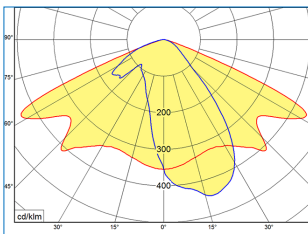

LV LEDOS IP65

STRAHLER

Gehäuse: Aluminium lackiert RAL9006 grau
Optik: Direkt strahlend, L x B x H: 752x 180 x 90mm, OSRAM Oslon Optik
Anwendung: Leuchte mit integriertem Universal Flansch 42-60mm Zopfmaß
Ausführung: Straßenleuchte - Montagehöhe 6-10m, 230VAC
Optionen: OSRAM 3DIM, ASYMETRISCH, SYMETRISCH

Art.Nr.:	Bezeichnung	Preis
355-LVLEDOS3500	Straßenleuchte LVLEDOS asym. 44W, 3800lm, 5000K, IP 65	288,00 €
355-LVLEDOS5000	Straßenleuchte LVLEDOS asym. 60W, 4900lm, 5000K, IP 65	288,00 €
355-LVLEDOS7500	Straßenleuchte LVLEDOS asym. 93W, 7400lm, 5000K, IP 65	392,00 €
355-LVLEDOS9000	Straßenleuchte LVLEDOS asym. 108W, 8050lm, 5000K, IP 65	392,00 €
355-LVLEDOSN2600	Straßenleuchte LVLEDOS sym. 36W, 2600lm, 5000K, IP 65	282,00 €