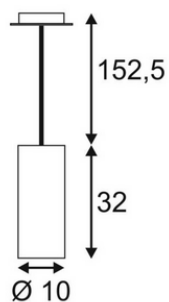

ENOLA

HÄNGELEUCHE

Gehäuse: Grundkörper Aluminium
Optik: Direkt/Indirekt strahlend
Anwendung: Anbau an Decken aller Art
Ausführung: Hängeleuchte, 220-240 VAC