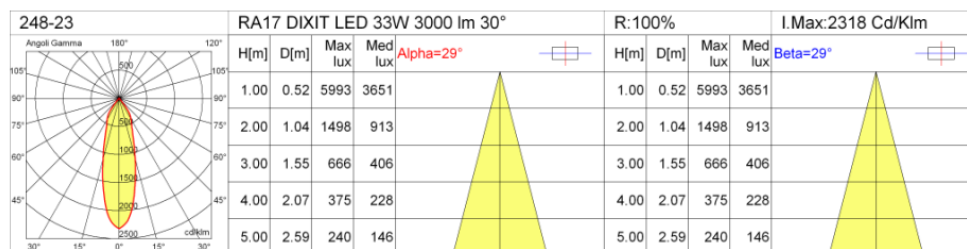

LUVIA EINBAUSTRALER STARR

DECKENEINBAULEUCHE

Gehäuse: Aluminium eloxiert starr
Optik: (1)DA 79mm, AD 79mm, ET 90mm — (2)DA 104mm, AD 114mm, ET 75mm
Anwendung: Einbau in Decken aller Art
Ausführung: Einbaustrahler starr, Abstrahlwinkel 45°, 230VAC, inkl. LED Treiber