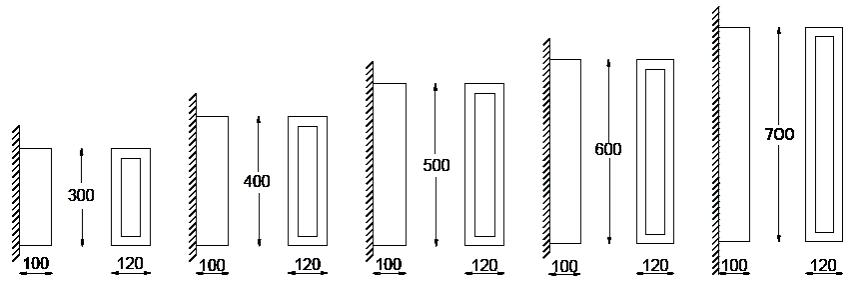

KORYTKO

WANDLEUCHE

Gehäuse: Gipsgehäuse—Grund.-Befestigungsplatte aus Stahlblech
Optik: Direkt strahlend
Anwendung: Für alle Anwendungen in trockenen Innenräumen geeignet
Ausführung: Wandleuchte für Wände aller Art

IP20

ECO ♻️