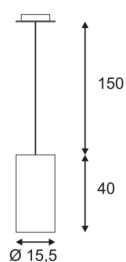

SOPRANA

HÄNGELEUCHTE

Gehäuse: Grundkörper Stahl/Textil
Optik: Direkt/Indirekt strahlend
Anwendung: DM x H: 155 x 40 mm, Pendellänge 1500mm
Ausführung: Anbau an Decken aller Art
Hängeleuchte, 220-240 VAC

Art.Nr.:	Bezeichnung	Preis
26-155382	SOPRANA PD-3 Pendelleuchte max. 40W E27 Schirm weiß	74,95 €
26-155383	SOPRANA PD-3 Pendelleuchte max. 40W E27 Schirm beige	74,95 €