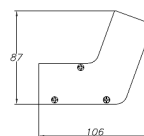

CONCEPT

SPIEGELLEUCHE

Gehäuse: Leuchte aus Aluminiumgefertigt, Diffuser Polycarbonat
Optik: (1) B x H x T: 320 x 87 x 106mm, (2) B x H x T: 580 x 87 x 106mm, (3) B x H x T: 880 x 87 x 106mm
Anwendung: Anbau an Wände aller Art
Ausführung: Wandleuchte, 230VAC, T5