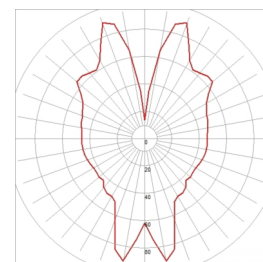

Art.Nr.:	Bezeichnung	Preis
26-155382	SOPRANA PD-3 Pendelleuchte max. 40W E27 Schirm weiß	74,95 €
26-155383	SOPRANA PD-3 Pendelleuchte max. 40W E27 Schirm beige	74,95 €