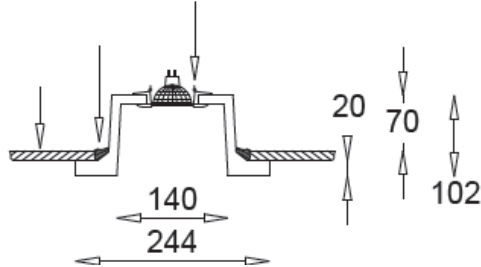

CREVOL B

DECKENEINBAULEUCHE

Gehäuse: Gipsgehäuse—zum ebenen /bündigen ein spachteln geeignet.
Optik: Direkt strahlend, Ausschnitt für 68mm Einbaustrahler
Anwendung: Für alle Anwendungen in trockenen Innenräumen geeignet
Ausführung: Deckeneinbauleuchte speziell für Gipskartondecken und Gipsputze entwickelt

recessed halogen or incandescent downlight

drywall glue

drywall