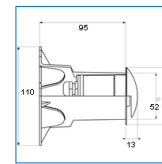

THUNDER 55 IP68

WANDEINBAULEUCHE

Gehäuse: Aluminium vernickelt
Optik: Außenabmessungen (B x H x T): 64 x 64 x 95mm,
Einbaugehäuse (B x H x T): 52x 110 x 95mm
Anwendung: Einbau in Wände aller Art, Schutzart IP68
Ausführung: 700mA - LED Treiber nicht enthalten