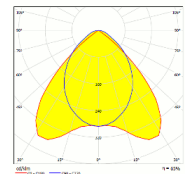

Art.Nr.:	Bezeichnung	Preis
355-I118BEP625	Einbauleuchte BEP 1x18W, weißer Reflektor, EVG, IP20 (1)	32,50 €
355-I136BEP625	Einbauleuchte BEP 1x36W, weißer Reflektor, EVG, IP20 (2)	40,00 €
355-I158BEP625	Einbauleuchte BEP 1x58W, weißer Reflektor, EVG, IP20 (3)	55,00 €
355-I218BEP625	Einbauleuchte BEP 2x18W, weißer Reflektor, EVG, IP20 (4)	35,00 €
355-I236BEP625	Einbauleuchte BEP 2x36W, weißer Reflektor, EVG, IP20 (5)	45,00 €
355-I258BEP625	Einbauleuchte BEP 2x58W, weißer Reflektor, EVG, IP20 (6)	60,00 €
355-I318BEP625	Einbauleuchte BEP 3x18W, weißer Reflektor, EVG, IP20 (7)	40,00 €
355-I418BEP625	Einbauleuchte BEP 4x18W, weißer Reflektor, EVG, IP20 (7)	42,50 €