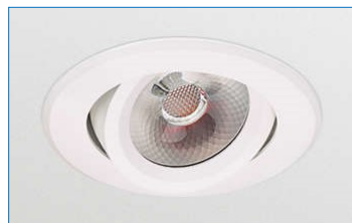

Art.Nr.:	Bezeichnung	Preis
PHI6903599	Philips Str, 32°, 11W, 650lm, 2700K, RS141B LED6-32-/827 PSR WH	37,50 €
PHI6904299	Philips Str, 32°, 11W, 650lm, 3000K, RS141B LED6-32-/830 PSR WH	37,50 €
PHI6905999	Philips Str, 32°, 11W, 650lm, 4000K, RS141B LED6-32-/840 PSR WH	37,50 €
PHI6906699	Philips Str, 32°, 11W, 650lm, 2700K, RS141B LED6-32-/827 PSR ALU	36,90 €
PHI6907399	Philips Str, 32°, 11W, 650lm, 3000K, RS141B LED6-32-/830 PSR ALU	36,90 €
PHI6908099	Philips Str, 32°, 11W, 650lm, 4000K, RS141B LED6-32-/840 PSR ALU	36,90 €

PHILIPS LED EB-SPOT

DECKENEINBAULEUCHE

Gehäuse: Alu Druckguss weiß pulverbeschichtet oder ALU
Optik: Direkt strahlend, Optik Rahmen aus natureloxiertem Aluminium Strangpress-Profil
Einbaudurchmesser: 75mm Deckenausschnitt
Durchmesser: 85mm Außendurchmesser
Einbautiefe: bis 145mm

Anwendung: Einbau in Decken aller Art, Gänge, Empfänge, Büros, ect.
Ausführung: Anbauleuchte schwenkbar, 220-240 VAC, inkl. Einbausatz, DIMMBAR