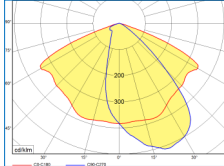

UM IP65

STRAHLER

Gehäuse: Aluminium pulverbeschichtet RAL9006 grau
Optik: Direkt strahlend, L x B x H: 640 x 240 x 145mm
Anwendung: Leuchte mit integriertem Universal Flansch 42-60mm Zopfmaß, Neigungswinkel 0-15 Grad
Ausführung: Straßenleuchte - Montagehöhe 3-6m, 230VAC