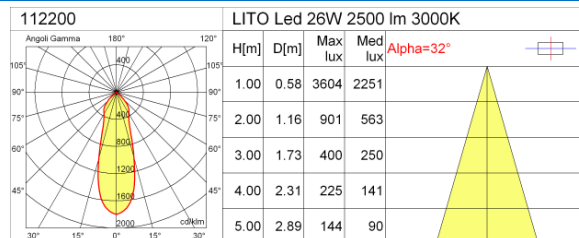

Art.Nr.:	Bezeichnung	Preis
379-11220030	Außenstrahler LITO LED, 2500lm, 26W, 30°, 3000K, schwarz	279,00 €
379-11220020	Außenstrahler LITO LED, 2500lm, 26W, 30°, 3000K, Silber	279,00 €