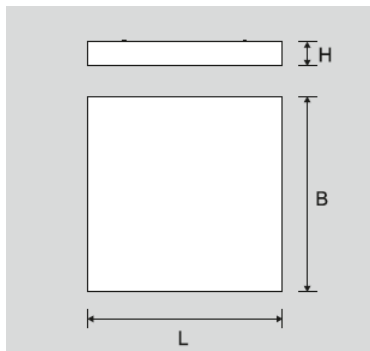

Gehäuse:

Leuchtenkörper aus silber pulverbeschichtetem Aluminium-Strangpress-Profil

Optik:

Direkt strahlend, Opal-Diffusor oder Mikroprismen aus Acrylglas

(1) L x B x H: 370 x 370 x 75mm, (2) L x B x H: 470 x 470 x 75mm, (3) L x B x H: 614 x 614 x 113mm,

(4) L x B x H: 900 x 900 x 113mm, (5) L x B x H: 300 x 300 x 75mm, (6) L x B x H: 430 x 430 x 75mm

(7) L x B x H: 530 x 530 x 75mm, (8) L x B x H: 630 x 630 x 75mm, (9) L x B x H: 900 x 900 x 113mm

Anwendung:

Anbau an Decken oder Wänden aller Art, Stiegenhäuser, Gänge, Büros, Aufenthaltsräume, ect.

Ausführung:

Anbauleuchte starr, 220-240 VAC

Optionen:

1-10V DIM, DALI DIM