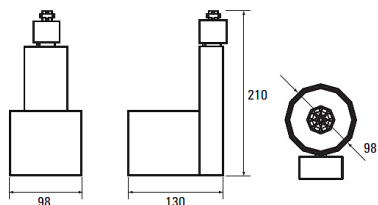

3ph. STROMSCHIENENSTRAHLER MANDARA LED

Stromschiene

Gehäuse: Aluminium eloxiert schwarz oder silber
Optik: Direkt strahlend, 1250lm (LxDMxH): 92x98x197mm, 2000lm (LxBxH): 119x98x207mm
Anwendung: Museum, Shops, Schauräume, Verkaufsflächen
Ausführung: 3ph. Stromschienenadapter