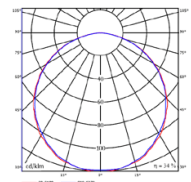

Art.Nr.:	Bezeichnung	Preis
355-IKO418EP625	Einbauleuchte IKO 4x18W, EVG, Opale Abdeckung, IP40 (1)	57,50 €
355-IKO214EP625	Einbauleuchte IKO 2x14W, EVG, Opale Abdeckung, IP40 (1)	66,25 €
355-IKO314EP625	Einbauleuchte IKO 3x14W, EVG, Opale Abdeckung, IP40 (1)	66,25 €
355-IKO414EP625	Einbauleuchte IKO 4x14W, EVG, Opale Abdeckung, IP40 (1)	65,00 €
355-IKO12854EP625	Einbauleuchte IKO 1x28/54W, EVG, Opale Abdeckung, IP40 (2)	62,50 €
355-IKO22854EP625	Einbauleuchte IKO 2x28/54W, EVG, Opale Abdeckung, IP40 (3)	65,00 €
355-IKO1354980EP625	Einbauleuchte IKO 1x35/49W, EVG, Opale Abdeckung, IP40 (5)	76,25 €
355-IKO1354980EP625	Einbauleuchte IKO 2x35/49W, EVG, Opale Abdeckung, IP40 (4)	99,75 €