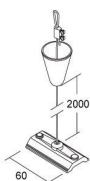

3ph. STROMSCHIENE QUADRO

AUFBAU

Art. Nr.:	Bezeichnung	Länge	Farbe	AC	Preis
379-7511-10-30	SCHIENE QUADRO 1 MT SCHWARZ	1 Meter	Schwarz	230-400V	26,70€
379-7511-10-31	SCHIENE QUADRO 1 MT WEISS	1 Meter	weiß	230-400V	26,70€
379-7511-10-42	SCHIENE QUADRO 1 MT NATUR ELOXIERT	1 Meter	silber	230-400V	26,70€
379-7511-20-30	SCHIENE QUADRO 2 MT SCHWARZ	2 Meter	Schwarz	230-400V	51,96€
379-7511-20-31	SCHIENE QUADRO 2 MT WEISS	2 Meter	weiß	230-400V	51,96€
379-7511-20-42	SCHIENE QUADRO 2 MT NATUR ELOXIERT	2 Meter	silber	230-400V	51,96€
379-7511-30-30	SCHIENE QUADRO 3 MT SCHWARZ	3 Meter	Schwarz	230-400V	77,97€
379-7511-30-31	SCHIENE QUADRO 3 MT WEISS	3 Meter	weiß	230-400V	77,97€
379-7511-30-42	SCHIENE QUADRO 3 MT NATUR ELOXIERT	3 Meter	silber	230-400V	77,97€
379-7600-00-20	ADAPTER 220 10KG SILBER		grau		9,89€
379-7600-00-30	ADAPTER 220 10KG SCHWARZ		schwarz		9,89€
379-7600-00-31	ADAPTER 220 10KG 220 WEISS		weiß		9,89€
379-7601-00-W20	UNIVERSAL ADAPTER 220 SILBER		grau		9,89€
379-7601-00-W30	UNIVERSAL ADAPTER 220 SCHWARZ		schwarz		9,89€
379-7601-00-W31	UNIVERSAL ADAPTER 220 WEISS		weiß		9,89€
379-7606-00-30	SEILABHÄNGUNG 2 MT SCHWARZ		schwarz		4,11€
379-7606-00-30	SEILABHÄNGUNG 2 MT WEISS		weiß		4,11€
379-7607-00-00	DECKENBEFESTIGUNG				4,11€
379-7624-00-30	SCHIENENABDECKUNG 1 MT SCHWARZ		schwarz		2,61€
379-7624-00-31	SCHIENENABDECKUNG 1 MT WEISS		weiß		2,61€
379-7626-00-00	PENDELABHÄNGUNG 1000mm				26,58€
379-7625-00-30	MECHANISCHER ADAPTER SCHWARZ		schwarz		5,04€
379-7625-00-31	MECHANISCHER ADAPTER WEISS		weiß		5,04€
379-7625-00-52	MECHANISCHER ADAPTER SILBER		silber		5,04€
379-7652-10-W30	EINSPEISER SCHWARZ, SCHUTZLEITER RECHTS		schwarz		9,78€
379-7652-10-W31	EINSPEISER WEISS, SCHUTZLEITER RECHTS		weiß		9,78€
379-7652-10-W20	EINSPEISER SILBER, SCHUTZLEITER RECHTS		silber		9,78€
379-7652-11-W30	EINSPEISER SCHWARZ, SCHUTZLEITER LINKS		schwarz		9,78€
379-7652-11-W31	EINSPEISER WEISS, SCHUTZLEITER LINKS		weiß		9,78€
379-7652-11-W20	EINSPEISER SILBER, SCHUTZLEITER LINKS		silber		9,78€
379-7653-10-W30	LÄNGSVERBINDER M. EINSPEISUNG SCHWARZ		schwarz		19,65€
379-7653-10-W31	LÄNGSVERBINDER M. EINSPEISUNG WEISS		weiß		19,65€
379-7653-10-W20	LÄNGSVERBINDER M. EINSPEISUNG SILBER		silber		19,65€
379-7654-10-W30	LÄNGSVERBINDER SCHWARZ		schwarz		4,14€
379-7654-10-W31	LÄNGSVERBINDER WEISS		weiß		4,14€
379-7655-10-W30	90° ECKE SCHWARZ, SCHUTZLEITER INNEN		schwarz		21,30€
379-7655-10-W31	90° ECKE WEISS, SCHUTZLEITER INNEN		weiß		21,30€
379-7655-10-W20	90° ECKE SILBER, SCHUTZLEITER INNEN		Silber		21,30€