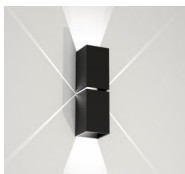

NEMURO 408

WANDLEUCHTE

Gehäuse: Leuchte aus Stahl gefertigt und pulverbeschichtet
Optik: B x H x T: 60x 200 x 60mm
Anwendung: Anbau an Wände aller Art
Ausführung: Wandleuchte, 230VAC, 2xG9