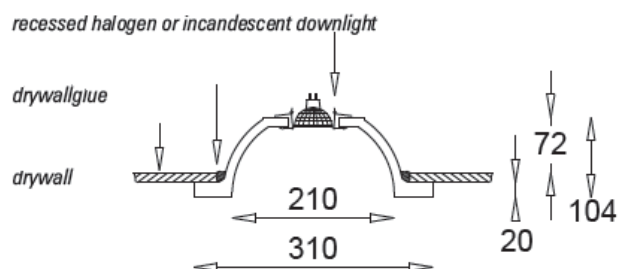

360-9676B

LUCKA B, DEL, GU/GZ10 & GU5.3, max. 35W

29,76 €

Einbaustrahler und Leuchtmittel nicht im Lieferumfang enthalten!

CREVOL A

DECKENEINBAULEUCHE

Gehäuse: Gipsgehäuse—zum ebenen /bündigen ein spachteln geeignet.
Optik: Direkt strahlend, Ausschnitt für 68mm Einbaustrahler
Anwendung: Für alle Anwendungen in trockenen Innenräumen geeignet
Ausführung: Deckeneinbauleuchte speziell für Gipskartondecken und Gipsputze entwickelt