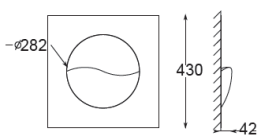

±2% IP20 F ECO