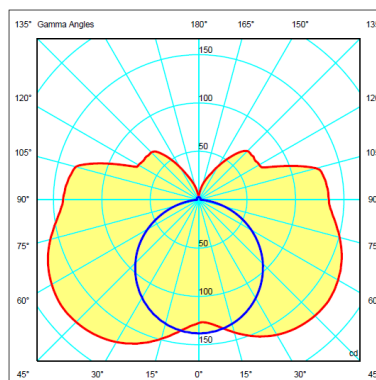

TOILET

SPIEGELLEUCHE

Gehäuse: Leuchte aus Aluminium, Diffuser Polycarbonat
Optik: (1) B x H x T: 320 x 40 x 75mm, (2) B x H x T: 580 x 40 x 75mm, (3) B x H x T: 880 x 40 x 75mm
Anwendung: Anbau an Wände aller Art
Ausführung: Wandleuchte, 230VAC, T5

Art.Nr.:	Bezeichnung	Preis
257-05-4376-21-M1	Spiegelleuchte TOILET Chrom 1xT5 8W, IP44 (1)	143,75 €
257-05-4375-21-M1	Spiegelleuchte TOILET Chrom 1xT5 14W, IP44 (2)	160,00 €
257-05-4375-21-M1	Spiegelleuchte TOILET Chrom 1xT5 21W, IP44 (3)	206,25 €
257-05-2325-21-M1	Spiegelleuchte TOILET Chrom 1xT5 24W, IP44 (4)	170,00 €
257-05-2326-21-M1	Spiegelleuchte TOILET Chrom 1xT5 39W, IP44 (5)	216,25 €

TOILET Q

SPIEGELLEUCHE

Gehäuse: Leuchte aus Aluminiumgefertigt, Diffuser Polycarbonat
Optik: (1) B x H x T: 580 x 40 x 75mm, (2) B x H x T: 880 x 40 x 75mm, (3) B x H x T: 580 x 40 x 75mm
Anwendung: Anbau an Wände aller Art
Ausführung: Wandleuchte, 230VAC, T5

Art.Nr.:	Bezeichnung	Preis
257-05-4377-21-M1	Spiegelleuchte TOILET Q Chrom 1xT5 14W, IP44 (1)	166,25 €
257-05-4378-21-M1	Spiegelleuchte TOILET Q Chrom 1xT5 21W, IP44 (2)	213,75 €
257-05-2327-21-M1	Spiegelleuchte TOILET Q Chrom 1xT5 24W, IP44 (3)	176,25 €
257-05-2328-21-M1	Spiegelleuchte TOILET Q Chrom 1xT5 39W, IP44 (4)	236,25 €
257-05-1507-21-M1	Spiegelleuchte TOILET Q Chrom LED 10W, 910lm, IP44 (3)	280,90 €
257-05-1508-21-M1	Spiegelleuchte TOILET Q Chrom LED 16W, 1405lm, IP44 (4)	377,63 €