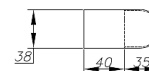

TOILET

SPIEGELLEUCHE

Gehäuse: Leuchte aus Aluminium, Diffuser Polycarbonat
Optik: (1) B x H x T: 320 x 40 x 75mm, (2) B x H x T: 580 x 40 x 75mm, (3) B x H x T: 880 x 40 x 75mm
Anwendung: Anbau an Wände aller Art
Ausführung: Wandleuchte, 230VAC, T5

Art.Nr.:	Bezeichnung	Preis
257-05-4376-21-M1	Spiegelleuchte TOILET Chrom 1xT5 8W, IP44 (1)	143,75 €
257-05-4375-21-M1	Spiegelleuchte TOILET Chrom 1xT5 14W, IP44 (2)	160,00 €
257-05-4375-21-M1	Spiegelleuchte TOILET Chrom 1xT5 21W, IP44 (3)	206,25 €
257-05-2325-21-M1	Spiegelleuchte TOILET Chrom 1xT5 24W, IP44 (4)	170,00 €
257-05-2326-21-M1	Spiegelleuchte TOILET Chrom 1xT5 39W, IP44 (5)	216,25 €

TOILET Q

SPIEGELLEUCHE

Gehäuse: Leuchte aus Aluminiumgefertigt, Diffuser Polycarbonat
Optik: (1) B x H x T: 580 x 40 x 75mm, (2) B x H x T: 880 x 40 x 75mm, (3) B x H x T: 580 x 40 x 75mm
Anwendung: Anbau an Wände aller Art
Ausführung: Wandleuchte, 230VAC, T5