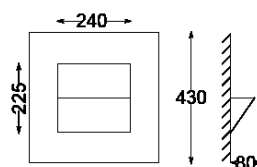

±2% IP20 F ECO