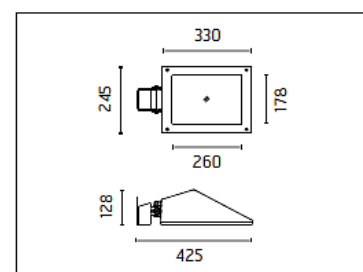

Art.Nr.:	Bezeichnung	Preis
257-PERS30D-40006	Lichtmast mit Bodenplatte 4000mm, DM 102mm, Anthrazit	626,00 €
257-PERS30D-40007	Lichtmast mit Bodenplatte 4000mm, DM 102mm, ALugrau	626,00 €
257-PERS30D-50006	Lichtmast mit Bodenplatte 5000mm, DM 102mm, Anthrazit	751,20 €
257-PERS30D-50007	Lichtmast mit Bodenplatte 5000mm, DM 102mm, ALugrau	751,20 €
257-FRANCOF-20006	Lichtmast für Fundamenteinbau 2500mm, DM 102mm, Anthrazit	378,00 €
257-FRANCOF-20007	Lichtmast für Fundamenteinbau 2500mm, DM 102mm, Alugrau	378,00 €
257-FRANCOF-30006	Lichtmast für Fundamenteinbau 3500mm, DM 102mm, Anthrazit	421,00 €
257-FRANCOF-30007	Lichtmast für Fundamenteinbau 3500mm, DM 102mm, Alugrau	421,00 €
257-FRANCOF-40006	Lichtmast für Fundamenteinbau 4500mm, DM 102mm, Anthrazit	517,50 €
257-FRANCOF-40007	Lichtmast für Fundamenteinbau 4500mm, DM 102mm, Alugrau	517,50 €
257-FRANCOF-50006	Lichtmast für Fundamenteinbau 5500mm, DM 102mm, Anthrazit	616,95 €
257-FRANCOF-50007	Lichtmast für Fundamenteinbau 5500mm, DM 102mm, Alugrau	616,95 €