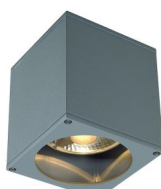

Art.Nr.:	Bezeichnung	Preis
26-229551	Ceiling Out GU10, AR111, max. 75W, weiß	99,00 €
26-229554	Ceiling Out GU10, AR111, max. 75W, silbergrau	99,00 €