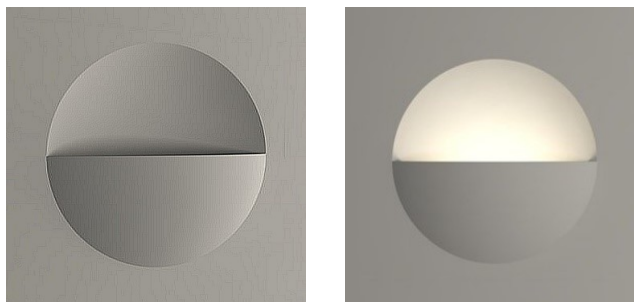

AMANDA BP

WANDEINBAULEUCHE

Gehäuse: Gipsgehäuse—zum ebenen /bündigen ein spachteln geeignet.
Optik: Indirekt strahlend
Anwendung: Für alle Anwendungen in trockenen Innenräumen geeignet
Ausführung: Wandleuchte speziell für Gipskartonwände und Gipsputze entwickelt