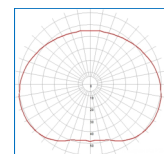

Art.Nr.:	Bezeichnung	Preis
Art.Nr.:	Bezeichnung	Preis
26-232015	GLOO PURE 27 MINI Pollerleuchte, E27, max. 20W ESL, anthrazit