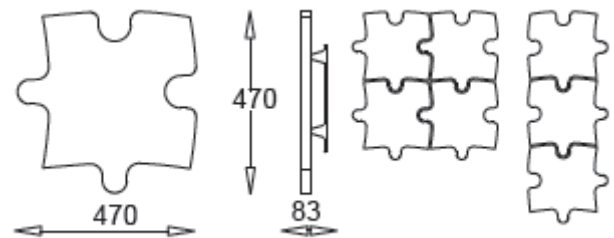

360-3090	OBRAZ PUZZLE WL, G23, VVG, 2 x max. 11W, weiß	118,70 €
----------	---	----------

360-3090EL	OBRAZ PUZZLE WL, 2G7, EVG, 2 x max. 11W, weiß	143,12 €
------------	---	----------

CONCEPT

SPIEGELLEUCHE