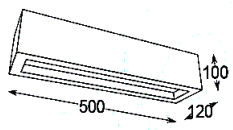

360-6830	KORYTKO 50 WL DI/IND E27 1xmax. 23W ESL, weiß		38,74 €
360-6831	KORYTKO 50 WL DI/IND. 2G11 1x36W VVG, weiß		67,34 €
360-6832	KORYTKO 50 WL DI/IND. 2G11 1x36W EVG, weiß		99,70 €