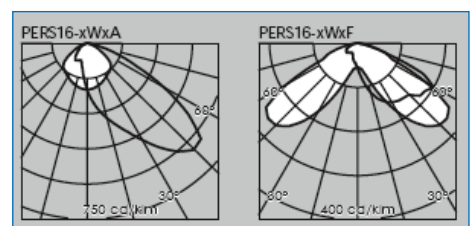

257-B-PERS	Befestigungsanker für Erdeinbau für PERSEO 16 Lichtmast	30,36 €
257-A-FRANMI06	Ausleger 620mm Anthrazit für PERSEO 4	79,20 €
257-A-FRANMI07	Ausleger 620mm Alugrau für PERSEO 4	79,20 €
257-PERS16D-8006	Lichtmast mit Bodenplatte (inkl. Anchl.) H 800m, DM 48mm, Anthrazit	65,00 €
257-PERS16D-8007	Lichtmast mit Bodenplatte (inkl. Anchl.) H 800m, DM 48mm, Alugrau	65,00 €
257-PERS16F-20006	Lichtmast für Fundament (inkl. Anchl.) H 2030m, DM 48mm, Anthrazit	93,00 €
257-PERS16F-20007	Lichtmast für Fundament (inkl. Anchl.) H 2030m, DM 48mm, Alugrau	93,00 €