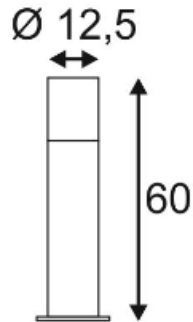

Gehäuse:

Aluminium gebürstet Dichtungen aus Silikon, Schrauben aus Edelstahl

Optik:

Diffuser OPAL
rund Abstrahlend, DM x H: 125 x 600/900mm

Anwendung:

Parkleuchte, Wegeleuchte, ect.

Ausführung:

Pollerleuchte, 230VAC

Art.Nr.:	Bezeichnung	Preis
Art.Nr.:	Bezeichnung	Preis
26-232266	ROX ACRYL POLE 60 Stehleuchte, E27, max. 20WESL, rund Alu gebürstet	
26-232276	ROX ACRYL POLE 90 Stehleuchte, E27, max. 20WESL, rund Alu gebürstet