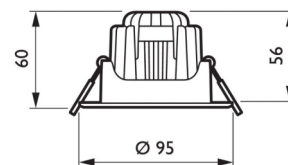

PHILIPS LED EB-SPOT

DECKENEINBAULEUCHE

Gehäuse: Alu Druckguss weiß pulverbeschichtet oder ALU
Optik: Direkt strahlend, Optik Rahmen aus natureloxiertem Aluminium Strangpress-Profil
Einbaudurchmesser: 78mm Deckenausschnitt
Durchmesser: 95mm Außendurchmesser
Einbautiefe: 60mm

Anwendung: Einbau in Decken aller Art, Gänge, Empfänge, Büros, ect.
Ausführung: Anbauleuchte starr, 220-240 VAC, inkl. Einbausatz, DIMMBAR

Art.Nr.:	Bezeichnung	Preis
PHI6897799	Philips Str, 32°, 11W, 650lm, 2700K, RS140B LED6-32-/827 PSR WH	33,90 €
PHI6898499	Philips Str, 32°, 11W, 650lm, 3000K, RS140B LED6-32-/830 PSR WH	33,90 €
PHI6899199	Philips Str, 32°, 11W, 650lm, 4000K, RS140B LED6-32-/840 PSR WH	33,90 €
PHI6900499	Philips Str, 32°, 11W, 650lm, 2700K, RS140B LED6-32-/827 PSR ALU	32,50 €
PHI6901199	Philips Str, 32°, 11W, 650lm, 3000K, RS140B LED6-32-/830 PSR ALU	32,50 €
PHI6902899	Philips Str, 32°, 11W, 650lm, 4000K, RS140B LED6-32-/840 PSR ALU	32,50 €

PHILIPS LED EB-SPOT

DECKENEINBAULEUCHE

Gehäuse: Alu Druckguss weiß pulverbeschichtet oder ALU
Optik: Direkt strahlend, Optik Rahmen aus natureloxiertem Aluminium Strangpress-Profil
Einbaudurchmesser: 80mm Deckenausschnitt
Durchmesser: 95mm Außendurchmesser
Einbautiefe: 60mm

Anwendung: Einbau in Decken aller Art, Gänge, Empfänge, Büros, ect.
Ausführung: Anbauleuchte schwenkbar, 220-240 VAC, inkl. Einbausatz, DIMMBAR