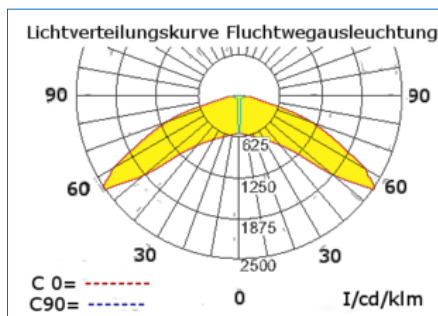

L05 LED Einzelbatterieleuchte IP20

NOTBELEUCHTUNG

Gehäuse: Stahlblech
Optik: Sicherheitsleuchte
Anwendung: Außen Abmessungen: L x B x H 152 x 152 x 50mm
Ausführung: Deckenmontage, für alle Untergründe geeignet
Optionen: Dauerschaltung, Bereitschaftsschaltung
ZB: Zentral.-Gruppenbatterie AC/DC, NET: 230VAC, LVCBS: Low Voltage Central Battery System, Linse 30°/60°, IP54

Art.Nr.:	Bezeichnung	Preis
431-LED3L05D3BI	MA Serie L05 LED, 240lm, 3W, 30°, AUTOTEST, IP20	
431-LED3L05D6BI	MA Serie L05 LED, 240lm, 3W, 60°, AUTOTEST, IP20	

G62 LED Einzelbatterieleuchte IP40

NOTBELEUCHTUNG

Gehäuse: Stahlblech
Optik: Sicherheitsleuchte
Anwendung: Außen Abmessungen: L x B x H 180 x 180 x 28mm
Ausführung: Deckenmontage, für alle Untergründe geeignet
Optionen: Dauerschaltung, Bereitschaftsschaltung
ZB: Zentral.-Gruppenbatterie AC/DC, NET: 230VAC, LVCBS: Low Voltage Central Battery System

Art.Nr.:	Bezeichnung	Preis
431-LED3G62DRBI	MA Serie G62 L-Star LED, 240lm, 3W, Raumausleuchtung, AUTOTEST, IP20	
431-LED3G62DFBI	MA Serie G62 L-Star LED, 240lm, 3W, Flächenausleuchtung, AUTOTEST, IP20	
431-LED3G62DGBI	MA Serie G62 L-Star LED, 240lm, 3W, Gangausleuchtung, AUTOTEST, IP20	

CORRIDOR LED Einzelbatterieleuchte IP44

NOTBELEUCHTUNG

Gehäuse: Thermoplastik weiß
Optik: Sicherheitsleuchte
Anwendung: Abmessungen L x B x T 95 x 95 x 48 mm, Deckenausschnitt DM 75 mm
Ausführung: Dauerschaltung, Bereitschaftsschaltung, inkl. drei Piktogramme
Optionen: ZB: Zentral.-Gruppenbatterie AC/DC, NET: 230VAC, AT: AUTOTEST, LVCBS: Low Voltage Central Battery System

Art.Nr.:	Bezeichnung	Preis
77-206360	Corridor 1PLED J10 3W 1h - für GÄNGE- Dauer-Bereitschaft	114,53 €
77-206370	Corridor 3PLED J12 3W 3h - für GÄNGE- Dauer-Bereitschaft	139,05 €
77-206370AT	Corridor 3PLED J12 3W 3h - für GÄNGE - Dauer-Bereitschaft AUTOTEST	172,80 €
77-206390	Corridor 1PLED J10 3W 1h - für RÄUME - Dauer-Bereitschaft	114,53 €
77-206400	Corridor 3PLED J12 3W 3h - für RÄUME - Dauer-Bereitschaft	139,05 €
77-206400AT	Corridor 3PLED J12 3W 3h - für RÄUME - Dauer-Bereitschaft AUTOTEST	172,80 €
77-214370	Corridor Aufputz—AUFZAHLUNG	21,18 €