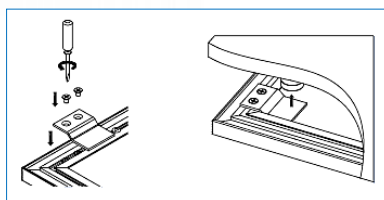

Gehäuse: Rahmen der Leuchte aus eloxiertem Aluminiumprofil
Optik: PMMA Scheibe, lichtleitend und Lichtstreuend
Einbauten: LED OSRAM DURIS E5, CRI 80+
Anwendung: LED Marken DRIVER ist außerhalb der Leuchte angebracht
Ausführung: Speziellen Abstandhaltern—Abstand der Leuchte von der Decke ca. 50mm
Quadratisch: QPA
Rechteckig: QP_B, QP_C, QP-D
Vorteile: mind. 33% Einsparung gegenüber Standardleuchten
Perfekter UGR
Absolut gleichmäßige Ausleuchtung (SoftLight!)

Abmessungen	Artikelnummer	Bezeichnung	lm	W	lmA	K	Höhe	Preis
300x300mm	355-Q2E/250	Edge Led Panel 900lm, 10W, 300x300	900	10	250	2900	15	65,00 €
300x300mm	355-Q3E/250	Edge Led Panel 900lm, 10W, 300x300	900	10	250	3800	15	65,00 €
300x300mm	355-Q5E/250	Edge Led Panel 900lm, 10W, 300x300	900	10	250	5300	15	65,00 €
Modul 625x625	355-Q2A625/700	Edge Led Panel 4000lm, 38W, 625x625	4000	38	700	2900	15	155,00 €
Modul 625x625	355-Q2A625/1050	Edge Led Panel 5500lm, 58W, 625x625	5500	58	1050	2900	15	165,00 €
Modul 625x625	355-Q3A625/700	Edge Led Panel 4000lm, 38W, 625x625	4000	38	700	3800	15	155,00 €
Modul 625x625	355-Q3A625/1050	Edge Led Panel 5500lm, 60W, 625x625	5500	60	1050	3800	15	165,00 €
Modul 625x625	355-Q5A625/700	Edge Led Panel 4000lm, 38W, 625x625	4000	38	700	5300	15	155,00 €
Modul 625x625	355-Q5A625/1050	Edge Led Panel 5500lm, 60W, 625x625	5500	60	1050	5300	15	165,00 €
Modul 625x625	355-Q2A625/700	Edge Led Panel 3400lm, 32W, 625x625	3400	32	700	2900	15	137,50 €
Modul 625x625	355-Q3A625/700	Edge Led Panel 3400lm, 32W, 625x625	3400	32	700	3800	15	137,50 €
Modul 625x625	355-Q5A625/700	Edge Led Panel 3400lm, 32W, 625x625	3400	32	700	5300	15	137,50 €
1200x300mm	355-Q2C625/700	Edge Led Panel 4000lm, 38W, 1200x300	4000	38	700	2900	15	162,50 €
1200x300mm	355-Q2C625/1050	Edge Led Panel 5500lm, 60W, 1200x300	5500	60	1050	2900	15	180,00 €
1200x300mm	355-Q3C625/700	Edge Led Panel 4000lm, 38W, 1200x300	4000	38	700	3800	15	162,50 €
1200x300mm	355-Q3C625/1050	Edge Led Panel 5500lm, 60W, 1200x300	5500	60	1050	3800	15	180,00 €
1200x300mm	355-Q5C625/700	Edge Led Panel 4000lm, 38W, 1200x300	4000	38	700	5300	15	162,50 €
1200x300mm	355-Q5C625/1050	Edge Led Panel 5500lm, 60W, 1200x300	5500	60	1050	5300	15	180,00 €
	355-ZHQ22	Magnethalterung EDGE LED PANEL						16,00 €
	355-AZQDIM110V	Aufzahlung DIM 1-10V						30,00 €
	355-AZQDALI	Aufzahlung DALI DIM						30,00 €