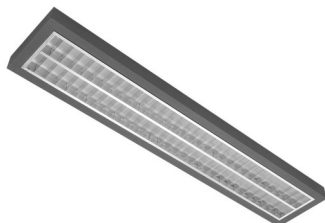

AREL LED

DECKENLEUCHTE

Gehäuse: Stahl pulverbeschichtet RAL 9006
Optik: Direkt strahlend,
KO - Doppelparabolraster Aluminium Hochglanz Poliert mit Opalen Diffuser
KOM - Doppelparabolraster Aluminium matt mit Opalen Diffuser
(1) L x B x H: 1245 x 245 x 65 mm
(2) L x B x H: 1545 x 245 x 55 mm
Anwendung: Anbau und Abhängen an Decken aller Art
Ausführung: Anbauleuchte starr, 220-240 VAC, inkl. LED Treiber
Optionen: DIM 1-10V, DIM DALI, SEILABHÄNGUNG ZH11

Art.Nr.:	Bezeichnung	Preis
355-AREL2RMKO3V1_1050	AREL, 3000K, 35W, 3000lm, Hochglanz Raster, grau (1)	125,00 €
355-AREL2RMKO4V1_1050	AREL, 4000K, 35W, 3000lm, Hochglanz Raster, grau (1)	125,00 €
355-AREL2RMKO3V1_1400	AREL, 3000K, 40W, 3400lm, Hochglanz Raster, grau (1)	125,00 €
355-AREL2RMKO4V1_1400	AREL, 4000K, 40W, 3400lm, Hochglanz Raster, grau (1)	125,00 €
355-AREL2RMKOM3V1_1050	AREL, 3000K, 35W, 3000lm, matter Raster, grau (1)	125,00 €
355-AREL2RMKOM4V1_1050	AREL, 4000K, 35W, 3000lm, matter Raster, grau (1)	125,00 €
355-AREL2RMKOM3V1_1400	AREL, 3000K, 40W, 3400lm, matter Raster, grau (1)	125,00 €
355-AREL2RMKOM4V1_1400	AREL, 4000K, 40W, 3400lm, matter Raster, grau (1)	125,00 €
355-AREL2RLKO3V1_1400	AREL, 3000K, 40W, 3800lm, Hochglanz Raster, grau (2)	125,00 €
355-AREL2RLKO4V1_1400	AREL, 4000K, 40W, 3800lm, Hochglanz Raster, grau (2)	125,00 €
355-AREL2RLKO3V1_2100	AREL, 3000K, 65W, 5500lm, Hochglanz Raster, grau (2)	162,50 €
355-AREL2RLKO4V1_2100	AREL, 4000K, 65W, 5500lm, Hochglanz Raster, grau (2)	162,50 €
355-AREL2RLKOM3V1_1400	AREL, 3000K, 40W, 3800lm, matter Raster, grau (2)	125,00 €
355-AREL2RLKOM4V1_1400	AREL, 4000K, 40W, 3800lm, matter Raster, grau (2)	125,00 €
355-AREL2RLKOM3V1_2100	AREL, 3000K, 65W, 5500lm, matter Raster, grau (2)	162,50 €
355-AREL2RLKOM4V1_2100	AREL, 4000K, 65W, 5500lm, matter Raster, grau (2)	162,50 €

EVAS

DECKENLEUCHTE

Gehäuse: Stahl pulverbeschichtet RAL 9006 (Silber)
Optik: Direkt strahlend,
MATDP - matter Aluminium Reflektor
ALDP - Hochglanz Aluminium Reflektor
(1) L x B x H: 1220 x 100 x 50 mm
(2) L x B x H: 1520 x 100 x 50 mm
Anwendung: Anbau und Abhängen an Decken aller Art
Ausführung: Anbauleuchte starr, 220-240 VAC
Optionen: DIM 1-10V, DIM DALI, SEILABHÄNGUNG ZH11