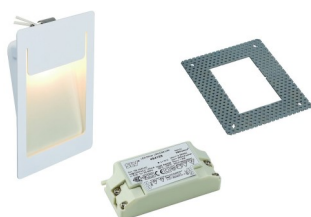

Art.Nr.:	Bezeichnung	Preis
26-151952	Einbauleuchte DOWNUNDER PUR III, 120x150, 5,2W, 3000K, 380lm, weiß	68,13 €
26-151962	Unterputz.- Einputzrahmen für PUR III, BxH: 140x180mm (65x110mm)	11,43 €
26-464091	MINI LED Treiber 9W, 500mA passend in Einbaud. PUR III, LxBxH:6,5x3,9x2cm	20,88 €

MINI FRAME LED

WANDEINBAULEUCHE

Gehäuse: Kunststoff/Glas
Optik: DA 35mm, AD 40x40mm, ET 50mm
Anwendung: Einbau in Wänden aller Art, nicht für Raumbelichtung geeignet
Ausführung: Trafo 12V, Trafo extra bestellen