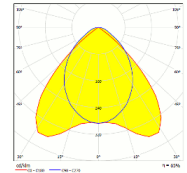

Weitere Varianten:

I ALU T8

DECKENEINBAULEUCHE

Gehäuse:
Optik:

Stahlgehäuse weiß (RAL9003) pulverbeschichtet
Direkt strahlend, Hochglanz Alu Reflektor mit matten Alu Querraster
(1) L x B x H: 622 (602) x 184 (164) x 94mm, (2) L x B x H: 1246 (1226) x 184 (164) x 94mm,
(3) L x B x H: 1546 (1526) x 184 (164) x 94mm, (4) L x B x H: 622 (602) x 310 (290) x 94mm,
(5) L x B x H: 1246 (1226) x 310 (290) x 94mm, (6) L x B x H: 1546 (1526) x 310 (290) x 94mm
(7) L x B x H: 622 (602) x 622 (602) x 94mm
Anwendung:
Ausführung:
Optionen: