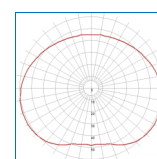

GLOO PURE 44 IP55

POLLERLEUCHTE

Gehäuse: Stahl/Glas
Optik: Diffuser OPAL
Anwendung: allseitig Abstrahlend, DM x H: 200 x 440mm
Ausführung: Säulenleuchte, Wegeleuchte, ect.
Mini Pollerleuchte, 230VAC

Preis

Art.Nr.: **Bezeichnung**

Art.Nr.: **Bezeichnung**

Art.Nr.:	Bezeichnung	Preis
26-232025	GLOO PURE 44 MINI Pollerleuchte, E27, max. 20W ESL, anthrazit	

GLOO PURE 70 IP55

POLLERLEUCHTE

Gehäuse: Stahl/Glas
Optik: Diffuser OPAL
Anwendung: allseitig Abstrahlend, DM x H: 200 x 440mm
Ausführung: Säulenleuchte, Wegeleuchte, ect.
Pollerleuchte, 230VAC

Preis

Art.Nr.: **Bezeichnung**

Art.Nr.: **Bezeichnung**

Art.Nr.:	Bezeichnung	Preis
26-232055	GLOO PURE 70 MINI Pollerleuchte, E27, max. 20W ESL, anthrazit	

DETT IP54

POLLERLEUCHTE

Gehäuse: Kunststoff
Optik: Diffuser OPAL
Anwendung: allseitig Abstrahlend, L x B x H: 300 x 300 x 320mm
Ausführung: Wegeleuchte, Terrassenleuchte, ect.
230VAC

Preis

Art.Nr.: **Bezeichnung**

Art.Nr.: **Bezeichnung**

Art.Nr.:	Bezeichnung	Preis
26-227211	DETT Außenleuchte, E27, max. 24W ESL, OPAL	

ROTOBALL IP44

POLLERLEUCHTE

Gehäuse: Kunststoff
Optik: Diffuser OPAL
Anwendung: nach unten Abstrahlend, DM: 400/500mm
Ausführung: Wegeleuchte, Terrassenleuchte, ect.
230VAC

Preis

Art.Nr.: **Bezeichnung**

Art.Nr.: **Bezeichnung**

Art.Nr.:	Bezeichnung	Preis
26-227220	ROTOBALL FLOOR 40, E27, max. 24W ESL, 400mm, OPAL	

26-227221	ROTOBALL FLOOR 50, E27, max. 24W ESL, 500mm, OPAL