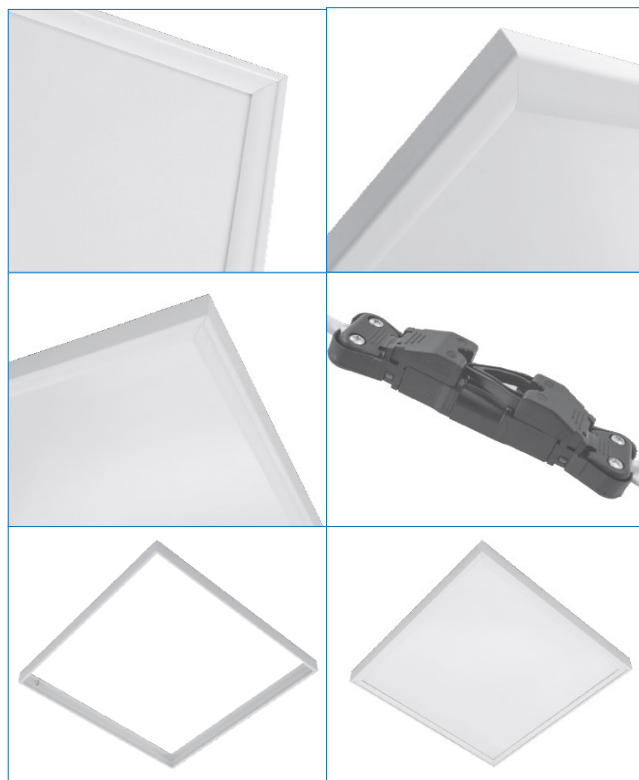

SKY 72

Gehäuse: Rahmen der Leuchte aus eloxiertem Aluminiumprofil weiß pulverbeschichtet (RAL 9003)
Optik: OP PMMA Scheibe oder Microprismatische, lichtleitend und Lichtstreuend
Einbauten: LED **OSRAM** DURIS E5, CRI 80+
Anwendung: LED Marken DRIVER ist außerhalb der Leuchte angebracht
Ausführung: BÜRO, ARBEITSPLATZBELEUCHTUNG, GÄNGE, EMPFÄNGE, ect.
Vorteile: Quadratisch: QPA
 mind. 33% Einsparung gegenüber Standardleuchten
 Perfekter UGR bei Microprismatisch unter UGR19
 Absolut gleichmäßige Ausleuchtung (SoftLight!)