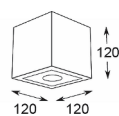

360-6812	KORYTKO 1 WL direkt GU10/GZ10 max. 1x35W, weiß		71,38 €