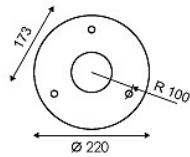

Art.Nr.:	Bezeichnung	Preis
257-SILVI-3501	SILVIA, Pfahlleuchte, HIT, 35W, G12, 360°, H=1200mm, weiss	643,50 €
257-SILVI-3506	SILVIA, Pfahlleuchte, HIT, 35W, G12, 360°, H=1200mm, anthrazit	643,50 €
257-SILVI-3507	SILVIA, Pfahlleuchte, HIT, 35W, G12, 360°, H=1200mm, alugrau	643,50 €
257-SILVI-3521	SILVIA, Pfahlleuchte, HIT-CE 35W, G12, 360°, H=700mm, weiss	560,50 €
257-SILVI-3526	SILVIA, Pfahlleuchte, HIT-CE 35W, G12, 360°, H=700mm, anthrazit	560,50 €
257-SILVI-3527	SILVIA, Pfahlleuchte, HIT-CE 35W, G12, 360°, H=700mm, alugrau	560,50 €
257-SILVI-7001	SILVIA, Pfahlleuchte, HIT, 70W, G12, 360°, H=1200mm, weiss	643,50 €
257-SILVI-7006	SILVIA, Pfahlleuchte, HIT, 70W, G12, 360°, H=1200mm, anthrazit	643,50 €
257-SILVI-7007	SILVIA, Pfahlleuchte, HIT, 70W, G12, 360°, H=1200mm, alugrau	643,50 €
257-SILVI-7021	SILVIA, Pfahlleuchte, HIT-CE 70W, G12, 360°, H=700mm, weiss	560,50 €
257-SILVI-7026	SILVIA, Pfahlleuchte, HIT-CE 70W, G12, 360°, H=700mm, anthrazit	560,50 €
257-SILVI-7027	SILVIA, Pfahlleuchte, HIT-CE 70W, G12, 360°, H=700mm, alugrau	560,50 €
257-A-LAU	LAURA/ZEFIRA, Befestigungsanker für Pfähle LAUD-xx und TORD-xx	32,90 €