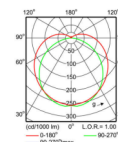

PHILIPS PENTURA MINI LED

WAND.- UNTERBAULEUCHE

Gehäuse: Polycarbonat (PC), Abdeckung (Diffuser) aus Glas
Optik: Breite: 22mm, Höhe: 36mm
Anwendung: Anbau an Wände/Decken aller Art, Schutzart IP20, Durchverbinden für LINIENANORDNUNG, Enthalten im Lieferumfang: Anschlusskabel, Montageclips und Verbindungszubehör (starr oder flexibel)
Ausführung: Linienleuchte, 230VAC, LED

Art.Nr.:	Bezeichnung	Preis
PHI296548	Philips Pentura MINI LED, 4W, 300lm, 3000K, BN130C LED3S/830 PSU L325	45,90 €
PHI296548	Philips Pentura MINI LED, 7W, 500lm, 3000K, BN130C LED5S/830 PSU L585	49,90 €
PHI296500	Philips Pentura MINI LED, 10,8W, 800lm, 3000K, BN130C LED8S/830 PSU L858	53,90 €
PHI296487	Philips Pentura MINI LED, 14W, 1000lm, 3000K, BN130C LED10S/830 PSU L1185	59,90 €
PHI296531	Philips Pentura MINI LED, 4W, 300lm, 4000K, BN130C LED3S/840 PSU L325	45,90 €
PHI296517	Philips Pentura MINI LED, 7W, 500lm, 4000K, BN130C LED6S/840 PSU L585	49,90 €
PHI296494	Philips Pentura MINI LED, 10,8W, 800lm, 4000K, BN130C LED8S/840 PSU L858	53,90 €
PHI296471	Philips Pentura MINI LED, 14W, 1000lm, 4000K, BN130C LED10S/840 PSU L1185	59,90 €

PHILIPS REGUA LED

WAND.-DECKEN.-PENDELLEUCHE

Gehäuse: Polycarbonat (PC), Abdeckung (Diffuser) aus Glas
Optik: Breite: 58mm, Höhe: 70mm, L60=600mm Lang, L1200=1200mm Lang
Anwendung: Anbau an Wände/Decken aller Art, Schutzart IP20, Pendelabhängung auch möglich
Ausführung: Lichteiste, 230VAC, LED