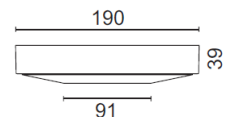

PF19 LED ANBAULEUCHE IP20

WAND.- DECKENANBAULEUCHE

Gehäuse: Aluminium eloxiert
Optik: Direkt strahlend
AD 190mm, H 39mm
Anwendung: Anbau an Decken Wände aller Art
Ausführung: Anbauleuchte starr, 230VAC, inkl. LED Treiber