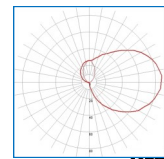

OVIS 75 IP55

POLLERLEUCHTE

Gehäuse: Aluminium/Kunststoff
Optik: Diffuser OPAL
Anwendung: einseitig Abstrahlend, B x H x T: 60 x 750 x 75mm, Bodenplatte DM : 147mm
Ausführung: Parkleuchte, Wegeleuchte, ect.
 Pollerleuchte, 230VAC