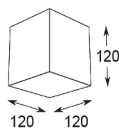

360-6610	KORYTKO 12 WL indirekt E27 max. 1x8W ESL, weiß		31,24 €
360-6611	KORYTKO 12 WL indirekt G9 max. 1x40W, weiß		36,22 €