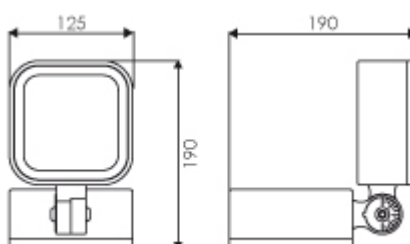

PERSEO 4 STRAHLER IP65

STRAHLER

Gehäuse: Aluminium Druckguss lackiert
Optik: B x H x T: 80 x 150 x 35mm
Anwendung: Montage an Fassaden/Böden/Decken, Anstrahlung Fassaden, Bäume, Skulpturen, ect.
Ausführung: Anbauleuchte, 230VAC, LED Treiber inklusive