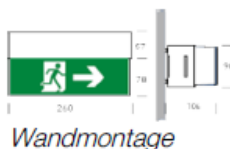

Art.Nr.:	Bezeichnung	Preis
LED3L03431-WDBI	KU Serie L03 LED, 175lm, 3W, AUTOTEST, IP20	99,00 €