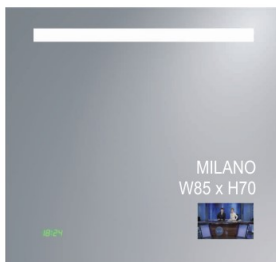

MILANO

SPIEGEL

Gehäuse: Spiegel mit Aluminium Rahmen
Optik: B x H x T: 850 x 700 x 106mm
Anwendung: Anbau an Wände aller Art, Schutzart IP55
Ausführung: Spiegelleuchte, 230VAC, LED, mit integriertem 9" Fernseher und elektronischer Uhr