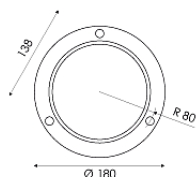

Art.Nr.:	Bezeichnung	Preis
257-SILVIM-1801E	MINI SILVIA, Pfahlleuchte, 360°, TC-DEL, 18W, G24q2, weiss	328,50 €
257-SILVIM-1806E	MINI SILVIA, Pfahlleuchte, 360°, TC-DEL, 18W, G24q2, anthr.	328,50 €
257-SILVIM-1807E	MINI SILVIA, Pfahlleuchte, 360°, TC-DEL, 18W, G24q2, alugrau	328,50 €
257-SILVIM-1821E	MINI SILVIA, Pfahlleuchte, 360°, TC-DEL, 18W, G24q2, weiss	392,90 €
257-SILVIM-1826E	MINI SILVIA, Pfahlleuchte, 360°, TC-DEL, 18W, G24q2, anthr.	392,90 €
257-SILVIM-1827E	MINI SILVIA, Pfahlleuchte, 360°, TC-DEL, 18W, G24q2, alugrau	392,90 €
257-SILVIM-6001	MINI SILVIA, Pfahlleuchte, 360°, QT32, 60W, E27, weiss	293,90 €
257-SILVIM-6006	MINI SILVIA, Pfahlleuchte, 360°, QT32, 60W, E27, anthrazit	293,90 €
257-SILVIM-6007	MINI SILVIA, Pfahlleuchte, 360°, QT32, 60W, E27, alugrau	293,90 €
257-SILVIM-6021	MINI SILVIA, Pfahlleuchte, 360°, QT32, 60W, E27, weiss	357,90 €
257-SILVIM-6026	MINI SILVIA, Pfahlleuchte, 360°, QT32, 60W, E27, anthrazit	357,90 €
257-SILVIM-6027	MINI SILVIA, Pfahlleuchte, 360°, QT32, 60W, E27, alugrau	357,90 €
257-A-LAU	LAURA/ZEFIRA, Befestigungsanker für Pfähle LAUD-xx und TORD-xx	36,90 €