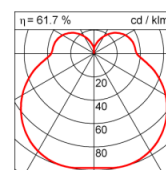

Art.Nr.:	Bezeichnung	Preis
25101.002	Alu-Kreis 1xE27 max. 75W, Sockel weiß, DM 230mm, Glas matt (1)	80,50 €
25101.003	Alu-Kreis 1xE27 max. 75W, Sockel schwarz, DM 230mm, Glas matt (1)	74,49 €
25171.002	Alu-Kreis 1xE27 max. 100W, Sockel weiß, DM 280mm, Glas matt (2)	124,24 €
25171.003	Alu-Kreis 1xE27 max. 100W, Sockel schwarz, DM 280mm, Glas matt (2)	124,24 €