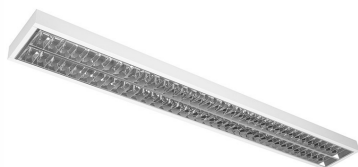

Anwendung: Anbau an Decken aller Art
Ausführung: Anbauleuchte starr, 220 - 240VAC
Optionen: DIM 1-10V, DIM DALI, RAL 9006 (silber), Notlichteinsatz, Seilpendel-Set, Schutzgitter, Rohrpendel

Art.Nr.:	Bezeichnung	Preis
355-LLX418ALDP2EP	LLX 4x18W EVG Reflektor Alu Hochglanz Doppel Parabolreflektor (1)	50,88 €
355-LLX136ALDP2EP	LLX 1x36W EVG Reflektor Alu Hochglanz Doppel Parabolreflektor (2)	41,80 €
355-LLX236ALDP2EP	LLX 2x36W EVG Reflektor Alu Hochglanz Doppel Parabolreflektor (3)	50,33 €
355-LLX158ALDP2EP	LLX 1x58W EVG Reflektor Alu Hochglanz Doppel Parabolreflektor (4)	56,38 €
355-LLX258ALDP2EP	LLX 2x58W EVG Reflektor Alu Hochglanz Doppel Parabolreflektor (5)	57,75 €

PT IP20

DECKENLEUCHE

Gehäuse: Stahl weiß pulverbeschichtet
Optik: Direkt strahlend, parabolischer Raster aus hochglanzpoliertem Alu
(1) L x B x H: 1199 x 135 x 55mm, *(4)* L x B x H: 599 x 215 x 55mm
(2) L x B x H: 1499 x 135 x 55mm, *(5)* L x B x H: 1199 x 215 x 55mm
(3) L x B x H: 599 x 135 x 55mm, *(6)* L x B x H: 1499 x 215 x 55mm
Anwendung: Anbau an Decken aller Art, Büro's, Schulen, ect.
Ausführung: Anbauleuchte starr, 220-240 VAC
Optionen: 1-10V DIM, DALI DIM