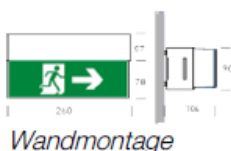

Art.Nr.:	Bezeichnung	Preis
431-LEDL03GB	KU Serie L03 LED, 200lm, 3W, 230V AC/DC, IP20	99,00 €
431-LEDL03GBE	KU Serie L03 LED, 200lm, 3W, Einzelleuchtenerkennung, IP20	120,00 €