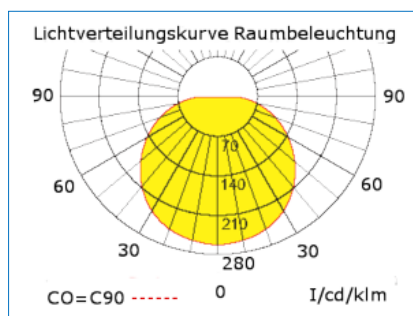

L05 LED Einzelbatterieleuchte IP20

NOTBELEUCHTUNG

Gehäuse: Stahlblech
Optik: Sicherheitsleuchte
Anwendung: Außen Abmessungen: L x B x H 152 x 152 x 50mm
Ausführung: Deckenmontage, für alle Untergründe geeignet
Optionen: Dauerschaltung, Bereitschaftsschaltung
ZB: Zentral.-Gruppenbatterie AC/DC, NET: 230VAC, LVCBS: Low Voltage Central Battery System, Linse 30°/60°, IP54

Art.Nr.:	Bezeichnung	Preis
431-LED3L05D3BI	MA Serie L05 LED, 240lm, 3W, 30°, AUTOTEST, IP20	
431-LED3L05D6BI	MA Serie L05 LED, 240lm, 3W, 60°, AUTOTEST, IP20	

G62 LED Einzelbatterieleuchte IP40

NOTBELEUCHTUNG

Gehäuse: Stahlblech
Optik: Sicherheitsleuchte
Anwendung: Außen Abmessungen: L x B x H 180 x 180 x 28mm
Ausführung: Deckenmontage, für alle Untergründe geeignet
Optionen: Dauerschaltung, Bereitschaftsschaltung
ZB: Zentral.-Gruppenbatterie AC/DC, NET: 230VAC, LVCBS: Low Voltage Central Battery System

Art.Nr.:	Bezeichnung	Preis
431-LED3G62DRBI	MA Serie G62 L-Star LED, 240lm, 3W, Raumausleuchtung, AUTOTEST, IP20	
431-LED3G62DFBI	MA Serie G62 L-Star LED, 240lm, 3W, Flächenausleuchtung, AUTOTEST, IP20	
431-LED3G62DGBI	MA Serie G62 L-Star LED, 240lm, 3W, Gangausleuchtung, AUTOTEST, IP20	

CORRIDOR LED Einzelbatterieleuchte IP44

NOTBELEUCHTUNG

Gehäuse: Thermoplastik weiß
Optik: Sicherheitsleuchte
Anwendung: Abmessungen L x B x T 95 x 95 x 48 mm, Deckenausschnitt DM 75 mm
Ausführung: Dauerschaltung, Bereitschaftsschaltung, inkl. drei Piktogramme
Optionen: ZB: Zentral.-Gruppenbatterie AC/DC, NET: 230VAC, AT: AUTOTEST, LVCBS: Low Voltage Central Battery System

Art.Nr.:	Bezeichnung	Preis
77-206360	Corridor 1PLED J10 3W 1h - für GÄNGE- Dauer-Bereitschaft	114,53 €
77-206370	Corridor 3PLED J12 3W 3h - für GÄNGE- Dauer-Bereitschaft	139,05 €
77-206370AT	Corridor 3PLED J12 3W 3h - für GÄNGE - Dauer-Bereitschaft AUTOTEST	172,80 €
77-206390	Corridor 1PLED J10 3W 1h - für RÄUME - Dauer-Bereitschaft	114,53 €
77-206400	Corridor 3PLED J12 3W 3h - für RÄUME - Dauer-Bereitschaft	139,05 €
77-206400AT	Corridor 3PLED J12 3W 3h - für RÄUME - Dauer-Bereitschaft AUTOTEST	172,80 €
77-214370	Corridor Aufputz—AUFZAHLUNG	21,18 €