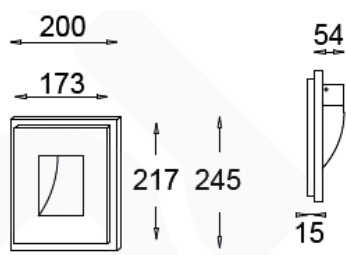

SOL I

WANDEINBAULEUCHE

Gehäuse:
Optik:
Anwendung:
Ausführung:

Gipsgehäuse—zum ebenen /bündigen ein spachteln geeignet.
Indirekt strahlend
Für alle Anwendungen in trockenen Innenräumen geeignet
Wandleuchte speziell für Gipskartonwände und Gipsputze entwickelt

360-1211A1401	SOL I, WEL, SMD, 1x0,07W, 12VDC ROT		42,48 €
360-1211A1402	SOL I, WEL, SMD, 1x0,07W, 12VDC GRÜN		46,02 €
360-1211A1403	SOL I, WEL, SMD, 1x0,07W, 12VDC BLAU		46,02 €
360-1211A1404	SOL I, WEL, SMD, 1x0,07W, 12VDC GELB		42,48 €
360-1211A1405	SOL I, WEL, SMD, 1x0,07W, 12VDC wweiß		46,08 €
360-1211A1406	SOL I, WEL, SMD, 1x0,07W, 12VDC kaltweiß		46,08 €

Elektronischer Trafo 12VDC nicht im Lieferumfang der Leuchte, bitte diesen separat bestellen!

SOL III

WANDEINBAULEUCHE

Gehäuse:
Optik:
Anwendung:
Ausführung:

Gipsgehäuse—zum ebenen /bündigen ein spachteln geeignet.
Indirekt strahlend
Für alle Anwendungen in trockenen Innenräumen geeignet
Wandleuchte speziell für Gipskartonwände und Gipsputze entwickelt