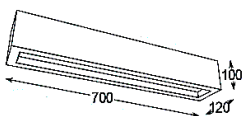

360-6840	KORYTKO 70 WL DI/IND E27 2xmax. 23W ESL, weiß		48,18 €
360-1243	KORYTKO 70 WL DI/IND. 2G11 1x55W EVG, weiß		103,56 €
360-1244	KORYTKO 70 WL DI/IND. T5 1x24W EVG, weiß		91,68 €