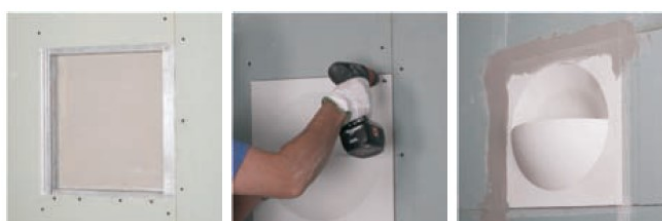

FLAT G4 12V

WAND.-DECKENEINBAULEUCHE

Gehäuse:
Optik:
Anwendung:
Ausführung:

Aluminium/Glas
DA 75x75x45mm, AD 90x90mm, ET 31mm
Einbau in Wänden aller Art mit Zubehör wie Einbaudose und Unterputzrahmen bitte extra bestellen
Trafo 12V, Trafo extra bestellen