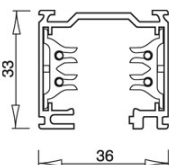

3ph. STROMSCHIENE QUADRO

AUFBAU

Art. Nr.:	Bezeichnung	Länge	Farbe	AC	Preis
379-7511-10-30	SCHIENE QUADRO 1 MT SCHWARZ	1 Meter	Schwarz	230-400V	26,70€
379-7511-10-31	SCHIENE QUADRO 1 MT WEISS	1 Meter	weiß	230-400V	26,70€
379-7511-10-42	SCHIENE QUADRO 1 MT NATUR ELOXIERT	1 Meter	silber	230-400V	26,70€
379-7511-20-30	SCHIENE QUADRO 2 MT SCHWARZ	2 Meter	Schwarz	230-400V	51,96€
379-7511-20-31	SCHIENE QUADRO 2 MT WEISS	2 Meter	weiß	230-400V	51,96€
379-7511-20-42	SCHIENE QUADRO 2 MT NATUR ELOXIERT	2 Meter	silber	230-400V	51,96€
379-7511-30-30	SCHIENE QUADRO 3 MT SCHWARZ	3 Meter	Schwarz	230-400V	77,97€
379-7511-30-31	SCHIENE QUADRO 3 MT WEISS	3 Meter	weiß	230-400V	77,97€
379-7511-30-42	SCHIENE QUADRO 3 MT NATUR ELOXIERT	3 Meter	silber	230-400V	77,97€
379-7600-00-20	ADAPTER 220 10KG SILBER		grau		9,89€
379-7600-00-30	ADAPTER 220 10KG SCHWARZ		schwarz		9,89€
379-7600-00-31	ADAPTER 220 10KG 220 WEISS		weiß		9,89€
379-7601-00-W20	UNIVERSAL ADAPTER 220 SILBER		grau		9,89€
379-7601-00-W30	UNIVERSAL ADAPTER 220 SCHWARZ		schwarz		9,89€
379-7601-00-W31	UNIVERSAL ADAPTER 220 WEISS		weiß		9,89€
379-7606-00-30	SEILABHÄNGUNG 2 MT SCHWARZ		schwarz		4,11€
379-7606-00-30	SEILABHÄNGUNG 2 MT WEISS		weiß		4,11€
379-7607-00-00	DECKENBEFESTIGUNG				4,11€
379-7624-00-30	SCHIENENABDECKUNG 1 MT SCHWARZ		schwarz		2,61€
379-7624-00-31	SCHIENENABDECKUNG 1 MT WEISS		weiß		2,61€
379-7626-00-00	PENDELABHÄNGUNG 1000mm				26,58€
379-7625-00-30	MECHANISCHER ADAPTER SCHWARZ		schwarz		5,04€
379-7625-00-31	MECHANISCHER ADAPTER WEISS		weiß		5,04€
379-7625-00-52	MECHANISCHER ADAPTER SILBER		silber		5,04€
379-7652-10-W30	EINSPEISER SCHWARZ, SCHUTZLEITER RECHTS		schwarz		9,78€
379-7652-10-W31	EINSPEISER WEISS, SCHUTZLEITER RECHTS		weiß		9,78€
379-7652-10-W20	EINSPEISER SILBER, SCHUTZLEITER RECHTS		silber		9,78€
379-7652-11-W30	EINSPEISER SCHWARZ, SCHUTZLEITER LINKS		schwarz		9,78€
379-7652-11-W31	EINSPEISER WEISS, SCHUTZLEITER LINKS		weiß		9,78€
379-7652-11-W20	EINSPEISER SILBER, SCHUTZLEITER LINKS		silber		9,78€
379-7653-10-W30	LÄNGSVERBINDER M. EINSPEISUNG SCHWARZ		schwarz		19,65€
379-7653-10-W31	LÄNGSVERBINDER M. EINSPEISUNG WEISS		weiß		19,65€
379-7653-10-W20	LÄNGSVERBINDER M. EINSPEISUNG SILBER		silber		19,65€
379-7654-10-W30	LÄNGSVERBINDER SCHWARZ		schwarz		4,14€
379-7654-10-W31	LÄNGSVERBINDER WEISS		weiß		4,14€
379-7655-10-W30	90° ECKE SCHWARZ, SCHUTZLEITER INNEN		schwarz		21,30€
379-7655-10-W31	90° ECKE WEISS, SCHUTZLEITER INNEN		weiß		21,30€
379-7655-10-W20	90° ECKE SILBER, SCHUTZLEITER INNEN		Silber		21,30€