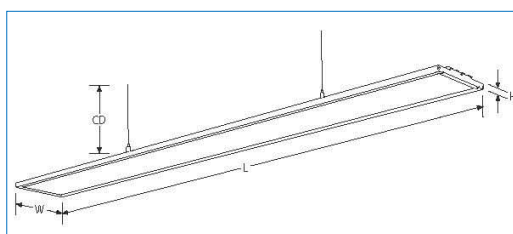

- Pendel LED Flachbeuchte für Büro- und Geschäftsbeleuchtung DIREKT strahlend
- 70% nach unten und 30% nach oben Lichtverteilung
- Optische Polycarbonat für gleichmäßige Lichtverteilung
- 1-10V dimmbar
- (L70) 40.000 Stunden mittlere Lebensdauer
- Leuchte anreihbar je nach Erforderniss

403-AU-LP107A-40	Edge-lit LED Panel 4000K, 3200lm, 1200x150mm, Alu	40W	NO DIM	3200lm	1200x150x10mm	373,50 €
403-AU-LP109A-40	Edge-lit LED Panel 4000K, 3200lm, 1200x150mm, DIM 1-10V, Alu	40W	1-10V D	3200lm	1200x150x10mm	414,00 €
403-AU-LP107A-40D	Edge-lit LED Panel 4000K, 3200lm, 1200x150mm, DALI DIM, Alu	40W	DALI	3200lm	1200x150x10mm	165,00 €
403-AU-DSPLD	1-10V 1-fach, 2-Wege Dreh-Dimmer					13,00 €