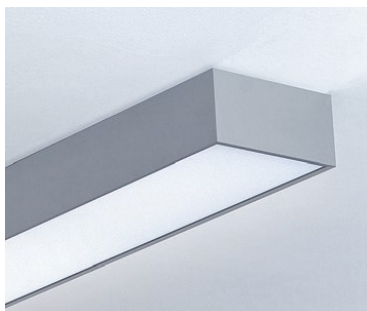

AD 168 MP-S

WAND.-DECKENLEUCHE

Gehäuse: Leuchtenkörper aus silber oder weiß pulverbeschichtetem Aluminium-Strangpress-Profil
Optik: Direkt/Indirekt strahlend, Mikroprismen Diffuser aus Acrylglas
(1) L x B x H: 1214 x 164 x 55+30mm, (2) L x B x H: 1514 x 164 x 55+30mm
(3) L x B x H: 1200 x 200 x 40+20mm, (4) L x B x H: 1500 x 200 x 40+20mm
Anwendung: Anbau an Decken oder Wänden aller Art, Stiegenhäuser, Gänge, Büros, Aufenthaltsräume, ect.
Ausführung: Geeignet für Bildschirmarbeitsplätze gemäß EN12464-1
Optionen: Anbauleuchte starr, 220-240 VAC
 1-10V DIM, DALI DIM

AD 168 MP-S

HÄNGELEUCHE

Gehäuse: Leuchtenkörper aus silber oder weiß pulverbeschichtetem Aluminium-Strangpress-Profil, inkl Seilabhangung verstellbar
Optik: Direkt/Indirekt strahlend, Mikroprismen Diffuser aus Acrylglas
(1) L x B x H: 1214 x 164 x 55+30mm, (2) L x B x H: 1514 x 164 x 55+30mm
(3) L x B x H: 1200 x 200 x 40+20mm, (4) L x B x H: 1500 x 200 x 40+20mm
Anwendung: Anbau an Decken oder Wanden aller Art, Stiegenhauser, Gange, Buro, Aufenthaltsraume, ect.
Ausfuhrung: Geeignet fur Bildschirmarbeitsplatze gema EN12464-1
Optionen: Anbauleuchte starr, 220-240 VAC
 1-10V DIM, DALI DIM

AD 160 MP

WAND.-DECKENLEUCHE

Gehäuse: Leuchtenkörper aus silber pulverbeschichtetem Aluminium-Strangpress-Profil
Optik: Direkt/Indirekt strahlend, Mikroprismen Diffuser aus Acrylglas
(1) L x B x H: 614 x 164 x 75mm, (2) L x B x H: 914 x 164 x 75mm, (3) L x B x H: 1214 x 164 x 75mm, (4) L x B x H: 1514 x 164 x 75mm
(5) L x B x H: 1200 x 200 x 40+20mm, (6) L x B x H: 1500 x 200 x 40+20mm
Anwendung: Anbau an Decken oder Wanden aller Art, Stiegenhauser, Gange, Buro, Aufenthaltsraume, ect.
Ausfuhrung: Geeignet fur Bildschirmarbeitsplatze gema EN12464-1
Optionen: Anbauleuchte starr, 220-240 VAC
 1-10V DIM, DALI DIM