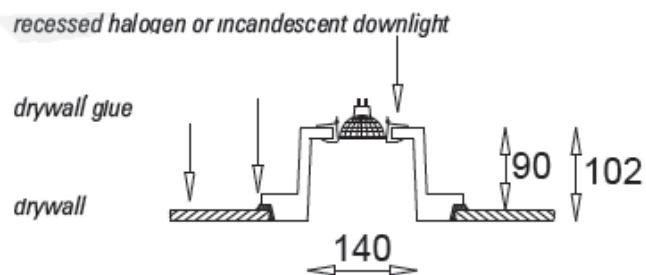

MURATA ONE

DECKENEINBAULEUCHE

Gehäuse: Gipsgehäuse—zum ebenen /bündigen ein spachteln geeignet.
Optik: Direkt strahlend, Ausschnitt für 68mm Einbaustrahler
Anwendung: Für alle Anwendungen in trockenen Innenräumen geeignet
Ausführung: Deckeneinbauleuchte speziell für Gipskartondecken und Gipsputze entwickelt