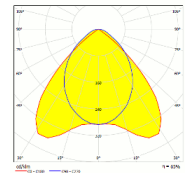

Art.Nr.:	Bezeichnung	Preis
355-I118ALMATEP625	Einbauleuchte ALMATEP 1x18W, BAP matter Reflektor, EVG, IP20 (1)	32,50 €
355-I136ALMATEP625	Einbauleuchte ALMATEP 1x36W, BAP matter Reflektor, EVG, IP20 (2)	40,00 €
355-I158ALMATEP625	Einbauleuchte ALMATEP 1x58W, BAP matter Reflektor, EVG, IP20 (3)	55,00 €
355-I218ALMATEP625	Einbauleuchte ALMATEP 2x18W, BAP matter Reflektor, EVG, IP20 (4)	35,00 €
355-I236ALMATEP625	Einbauleuchte ALMATEP 2x36W, BAP matter Reflektor, EVG, IP20 (5)	45,00 €
355-I258ALMATEP625	Einbauleuchte ALMATEP 2x58W, BAP matter Reflektor, EVG, IP20 (6)	60,00 €
355-I318ALMATEP625	Einbauleuchte ALMATEP 3x18W, BAP matter Reflektor, EVG, IP20 (7)	40,00 €
355-I418ALMATEP625	Einbauleuchte ALMATEP 4x18W, BAP matter Reflektor, EVG, IP20 (7)	43,75 €

I WEISS T8

DECKENEINBAULEUCHE

Gehäuse:
Optik:

Stahlgehäuse weiß (RAL9003) pulverbeschichtet
Direkt strahlend, weißer Reflektor
(1) L x B x H: 622 (602) x 184 (164) x 94mm, (2) L x B x H: 1246 (1226) x 184 (164) x 94mm,
(3) L x B x H: 1546 (1526) x 184 (164) x 94mm, (4) L x B x H: 622 (602) x 310 (290) x 94mm,
(5) L x B x H: 1246 (1226) x 310 (290) x 94mm, (6) L x B x H: 1546 (1526) x 310 (290) x 94mm
(7) L x B x H: 622 (602) x 622 (602) x 94mm
Anwendung:
Ausführung:
Optionen: