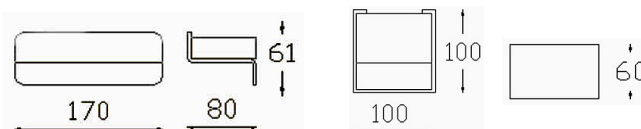

JET

WANDANBAULEUCHE

Gehäuse: Aluminium pulverbeschichtet
Optik: Direkt/Indirekt strahlend
Anwendung: Anbau an Wände aller Art
Ausführung: Anbauleuchte starr, 230VAC

Art.Nr.:	Bezeichnung	Preis
257-05-0069-14-14	Wandleuchte I JET LED 4W, 488lm, 3000K, weiß (1)	154,50 €
257-05-0533-14-14	Wandleuchte I JET 1xG9 max. 40W, weiß (1)	103,50 €
257-05-0071-14-14	Wandleuchte D/I JET CREE LED 3W, 182lm, 3000K, grau (2)	138,00 €

TRINITY

WANDANBAULEUCHE

Gehäuse: Stahl Chrom
Optik: Direkt strahlend
Anwendung: Anbau an Wände aller Art
Ausführung: Anbauleuchte schwenkbar, 230VAC