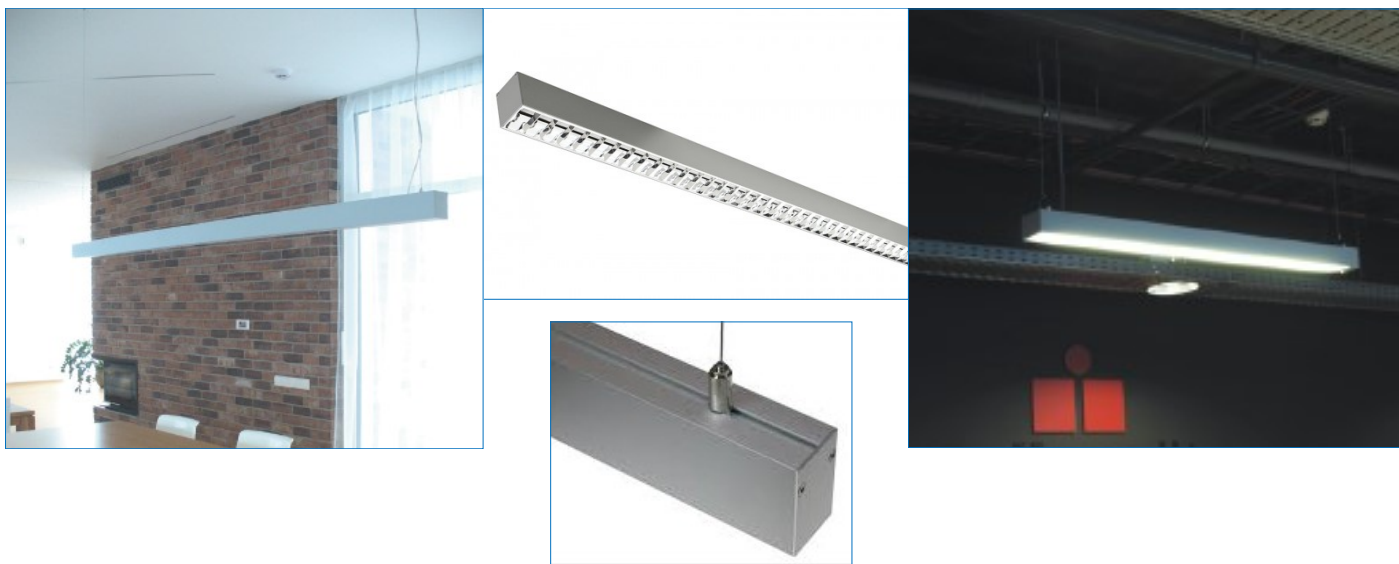

Gehäuse: Aluminium Profil
Optik: BAP Aluminium Raster
Einbauten: T5/G5 mit OSRAM Warmstart Vorschaltgerät
Anwendung: Anbauleuchte für Wohnräume, Gänge, Stiegenhäuser, Nebenräume, Büro, Besprechungsräume, Ausstellungsräume, ect. Besonders geeignet für Räume mit hoher Ein.- Ausschaltfrequenz sowie Beleuchtungsanlagen gesteuert über Bewegungsmelder, Treppenhäuserautomaten, ect.
Ausführung: Anbau oder Pendelmontage (Seilabhängung bitte separat bestellen) möglich
Optionen : SW: Dimmen mit Standard Taster (DIM-SWITCH)
DIM: 1-10V dimmbar
DALI: DALI dimmbar
STB: 5pol. Durchgangsverdrahtung mit zwei Kabeleinführungen
RAL: Farbe nach Wahl des AG
T830: Lichtfarbe 3000K (bitte bei der Bestellung angeben, sollten sie die Lieferung inkl. Leuchtmittel wünschen)
T840: Lichtfarbe 4000K (bitte bei der Bestellung angeben, sollten sie die Lieferung inkl. Leuchtmittel wünschen)
T865: Lichtfarbe 6500K (bitte bei der Bestellung angeben, sollten sie die Lieferung inkl. Leuchtmittel wünschen)

Abmessung	Artikelnummer	Bezeichnung	lm	W	Fassung	Höhe	Preis
L x B: 576x60mm	77-203295	Anbauleuchte DECOR 114 M80 PAR		14	G5	70	102,58 €
L x B: 576x60mm	77-203300	Anbauleuchte DECOR 124 M81 PAR		24	G5	70	102,58 €
L x B: 1176x60mm	77-203305	Anbauleuchte DECOR 128 M82 PAR		28	G5	70	111,38 €
L x B: 1476x60mm	77-203310	Anbauleuchte DECOR 135 M83 PAR		35	G5	70	123,48 €
L x B: 1476x60mm	77-203315	Anbauleuchte DECOR 149 M84 PAR		49	G5	70	123,48 €
L x B: 1176x60mm	77-203320	Anbauleuchte DECOR 154 M85 PAR		54	G5	70	111,38 €
L x B: 1476x60mm	77-203325	Anbauleuchte DECOR 180 M86 PAR		80	G5	70	126,50 €
L x B: 1151x60mm	77-203330	Anbauleuchte DECOR 2x114 N02 PAR		2x14	G5	70	205,15 €
L x B: 1151x60mm	77-203335	Anbauleuchte DECOR 2x124 N03 PAR		2x24	G5	70	205,15 €
L x B: 2351x60mm	77-203340	Anbauleuchte DECOR 2x128 N04 PAR		2x28	G5	70	222,48 €
L x B: 2951x60mm	77-203345	Anbauleuchte DECOR 2x135 N05 PAR		2x35	G5	70	246,68 €
L x B: 2951x60mm	77-203350	Anbauleuchte DECOR 2x149 N06 PAR		2x49	G5	70	246,68 €
L x B: 2351x60mm	77-203355	Anbauleuchte DECOR 2x154 N07 PAR		2x54	G5	70	222,48 €
L x B: 2951x60mm	77-203360	Anbauleuchte DECOR 2x180 N08 PAR		2x80	G5	70	252,73 €
Länge 1500mm	77-203551	Seilabhängung SUS2 für DECOR (1Stück)					8,10 €
	77-212591	DECOR Verbinder zum herstellen einer Lichtlinie					5,40 €
	77-212610	Wandbefestigungswinkel für DECOR Direkt/Indirekt					8,10 €
	77-210270	Aufzahlung DALI DIM					50,00 €
	77-210275	Aufzahlung 1-10V DIM					50,00 €