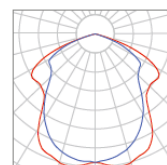

Art.Nr.:	Bezeichnung	Preis
257-2500120	DN 30 1x13W EVG, G24q-1, 13W, IP20, weiß (1)	111,50 €
257-2500122	DN 30 1x18W EVG, G24q-2, 18W, IP20, weiß (1)	111,50 €
257-2500104	DN 30 1x26/32/42W EVG, G24q-1, 26/32/42W, IP20, weiß (1)	120,50 €
257-2500130	DN 30 2x13W EVG, G24q-1, 13W, IP20, weiß (1)	129,50 €
257-2500132	DN 30 2x18W EVG, G24q-2, 18W, IP20, weiß (1)	129,50 €
257-2500114	DN 30 2x26/32/42W EVG, G24q-3, 26/32/42W, IP20, weiß (1) *	140,90 €

DN 34

DECKENEINBAULEUCHE

Gehäuse: Stahl weiß (RAL 9016) pulverbeschichtet
Optik: STARR, hochglanz Reflektor aus Aluminium, Abdeckung IP44 satiniertes Glas
Abmessungen: (1) AD: 220mm, DA 195-205mm, ET 72mm
Anwendung: Einbau in Decken aller Art, Gänge, Stiegenhäuser, WC, Nebenräume, Foyers, Privatbereiche, ect.
Ausführung: Einbaudownlight starr, 220-240 VAC
Optionen: DALI DIM, 1-10V DIM, EMG Notlichteinsatz
* nur für Philips PL-T und PL-T TOP