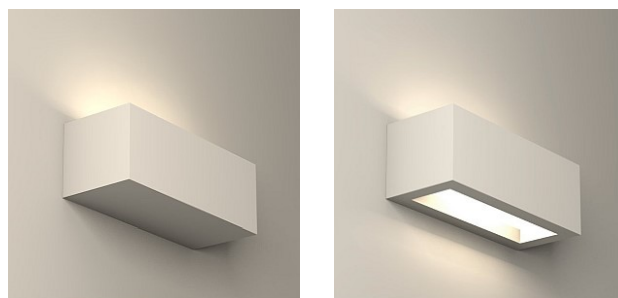

360-6620	KORYTKO 30 WL indirekt E27 1xmax. 23W ESL, weiß		32,90 €
360-6621	KORYTKO 30 WL indirekt 2G11 1x18W VVG, weiß		63,02 €
360-6622	KORYTKO 30 WL indirekt 2G11 1x18W EVG, weiß		81,78 €

360-6820	KORYTKO 30 WL DI/IND E27 1xmax. 23W ESL, weiß		34,36 €
360-6821	KORYTKO 30 WL DI/IND. 2G11 1x18W VVG, weiß		64,12 €
360-6822	KORYTKO 30 WL DI/IND. 2G11 1x18W EVG, weiß		82,48 €