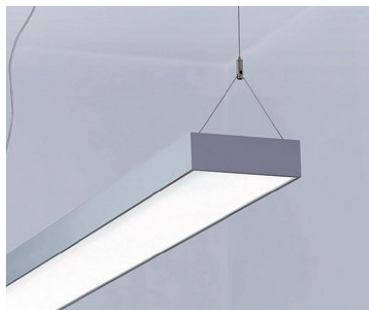

AD 168 MP-S

HÄNGELEUCHE

Gehäuse: Leuchtenkörper aus silber oder weiß pulverbeschichtetem Aluminium-Strangpress-Profil, inkl Seilabhangung verstellbar
Optik: Direkt/Indirekt strahlend, Mikroprismen Diffuser aus Acrylglas
(1) L x B x H: 1214 x 164 x 55+30mm, (2) L x B x H: 1514 x 164 x 55+30mm
(3) L x B x H: 1200 x 200 x 40+20mm, (4) L x B x H: 1500 x 200 x 40+20mm
Anwendung: Anbau an Decken oder Wanden aller Art, Stiegenhauser, Gange, Buro, Aufenthaltsraume, ect.
Ausfuhrung: Geeignet fur Bildschirmarbeitsplatze gema EN12464-1
Optionen: Anbauleuchte starr, 220-240 VAC
 1-10V DIM, DALI DIM

AD 160 MP

WAND.-DECKENLEUCHE

Gehäuse: Leuchtenkörper aus silber pulverbeschichtetem Aluminium-Strangpress-Profil
Optik: Direkt/Indirekt strahlend, Mikroprismen Diffuser aus Acrylglas
(1) L x B x H: 614 x 164 x 75mm, (2) L x B x H: 914 x 164 x 75mm, (3) L x B x H: 1214 x 164 x 75mm, (4) L x B x H: 1514 x 164 x 75mm
(5) L x B x H: 1200 x 200 x 40+20mm, (6) L x B x H: 1500 x 200 x 40+20mm
Anwendung: Anbau an Decken oder Wanden aller Art, Stiegenhauser, Gange, Buro, Aufenthaltsraume, ect.
Ausfuhrung: Geeignet fur Bildschirmarbeitsplatze gema EN12464-1
Optionen: Anbauleuchte starr, 220-240 VAC
 1-10V DIM, DALI DIM

PD 160 MP

HÄNGELEUCHTE

Gehäuse: Leuchtenkörper aus silber pulverbeschichtetem Aluminium-Strangpress-Profil, inkl. Seilabhängung werkzeuglos
Optik: Direkt/Indirekt strahlend, Mikroprismen Diffuser aus Acrylglas
(1) L x B x H: 1214 x 164 x 55mm, (2) L x B x H: 1514 x 164 x 55mm, (3) L x B x H: 2404 x 164 x 55mm, (4) L x B x H: 3006 x 164 x 55mm, (5) L x B x H: 1200 x 200 x 55mm, (6) L x B x H: 1500 x 200 x 55mm, (7) L x B x H: 2080 x 200 x 55mm, (8) L x B x H: 2960 x 200 x 55mm,
Anwendung: Anbau an Decken aller Art, Stiegenhäuser, Gänge, Büros, Aufenthaltsräume, ect.
Ausführung: Geeignet für Bildschirmarbeitsplätze gemäß EN12464-1
Optionen: Pendelleuchte starr, 220-240 VAC
 1-10V DIM, DALI DIM