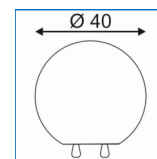

GLOO PURE 44 IP55

POLLERLEUCHTE

Gehäuse: Stahl/Glas
Optik: Diffuser OPAL
Anwendung: allseitig Abstrahlend, DM x H: 200 x 440mm
Ausführung: Säulenleuchte, Wegeleuchte, ect.
Mini Pollerleuchte, 230VAC

Preis

Art.Nr.: **Bezeichnung**

Art.Nr.: **Bezeichnung**

Art.Nr.:	Bezeichnung	Preis
26-232025	GLOO PURE 44 MINI Pollerleuchte, E27, max. 20W ESL, anthrazit	

GLOO PURE 70 IP55

POLLERLEUCHTE

Gehäuse: Stahl/Glas
Optik: Diffuser OPAL
Anwendung: allseitig Abstrahlend, DM x H: 200 x 440mm
Ausführung: Säulenleuchte, Wegeleuchte, ect.
Pollerleuchte, 230VAC

Preis

Art.Nr.: **Bezeichnung**

Art.Nr.: **Bezeichnung**

Art.Nr.:	Bezeichnung	Preis
26-232055	GLOO PURE 70 MINI Pollerleuchte, E27, max. 20W ESL, anthrazit	

DETT IP54

POLLERLEUCHTE

Gehäuse: Kunststoff
Optik: Diffuser OPAL
Anwendung: allseitig Abstrahlend, L x B x H: 300 x 300 x 320mm
Ausführung: Wegeleuchte, Terrassenleuchte, ect.
230VAC

Preis

Art.Nr.: **Bezeichnung**

Art.Nr.: **Bezeichnung**

Art.Nr.:	Bezeichnung	Preis
26-227211	DETT Außenleuchte, E27, max. 24W ESL, OPAL	

ROTOBALL IP44

POLLERLEUCHTE

Gehäuse: Kunststoff
Optik: Diffuser OPAL
Anwendung: nach unten Abstrahlend, DM: 400/500mm
Ausführung: Wegeleuchte, Terrassenleuchte, ect.
230VAC

Preis

Art.Nr.: **Bezeichnung**

Art.Nr.: **Bezeichnung**

Art.Nr.:	Bezeichnung	Preis
26-227220	ROTOBALL FLOOR 40, E27, max. 24W ESL, 400mm, OPAL	

26-227221	ROTOBALL FLOOR 50, E27, max. 24W ESL, 500mm, OPAL