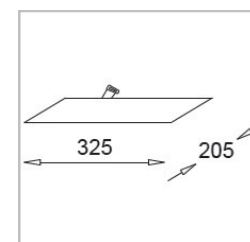

BAROS TWO

DECKENEINBAULEUCHE

Gehäuse: Gipsgehäuse—zum ebenen /bündigen ein spachteln geeignet.
Optik: Direkt strahlend, Ausschnitt für 68mm Einbaustrahler
Anwendung: Für alle Anwendungen in trockenen Innenräumen geeignet
Ausführung: Deckeneinbauleuchte speziell für Gipskartondecken und Gipsputze entwickelt

recessed halogen or incandescent downlight

drywall glue

drywall