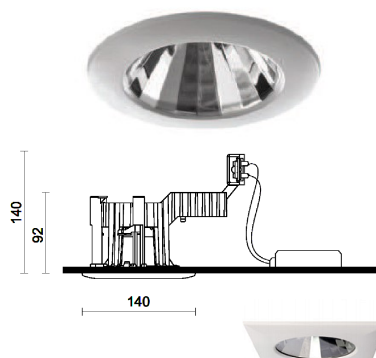

RA14 DIXIT LED STRAHLER STARR IP44

DECKENEINBAULEUCHE

Gehäuse: Aluminium eloxiert
Optik: Direkt strahlend, DA 126mm, AD 140mm, ET 92mm
Anwendung: Einbau in Decken aller Art
Ausführung: Einbaustrahler starr, 230VAC, inkl. LED Treiber, UGR<19
Option: DALI DIM

Art.Nr.:	Bezeichnung	Preis
379-243-231-52	Einbaustrahler DIXIT LED, 1400lm, 12W, 60°, 3000K, Silber	148,50 €
379-243-231-21	Einbaustrahler DIXIT LED, 1400lm, 12W, 60°, 3000K, matt weiß	148,50 €
379-243-232-52	Einbaustrahler DIXIT LED, 2500lm, 26W, 60°, 3000K, Silber	192,50 €
379-243-232-21	Einbaustrahler DIXIT LED, 2500lm, 26W, 60°, 3000K, matt weiß	192,50 €
379-28-3403-52	Quadratische Abdeckung DIXIT LED RA14 Silber	19,25 €
379-28-3403-21	Quadratische Abdeckung DIXIT LED RA14 matt weiß	19,25 €

RA17 DIXIT LED SCHWENKBAR IP20

DECKENEINBAULEUCHE

Gehäuse: Aluminium eloxiert
Optik: Direkt strahlend, DA 102mm, AD 168mm, ET 115mm
Anwendung: Einbau in Decken aller Art
Ausführung: Einbaustrahler starr, 230VAC, inkl. LED Treiber