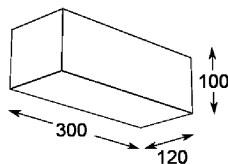

360-6620	KORYTKO 30 WL indirekt E27 1xmax. 23W ESL, weiß		32,90 €
360-6621	KORYTKO 30 WL indirekt 2G11 1x18W VVG, weiß		63,02 €
360-6622	KORYTKO 30 WL indirekt 2G11 1x18W EVG, weiß		81,78 €