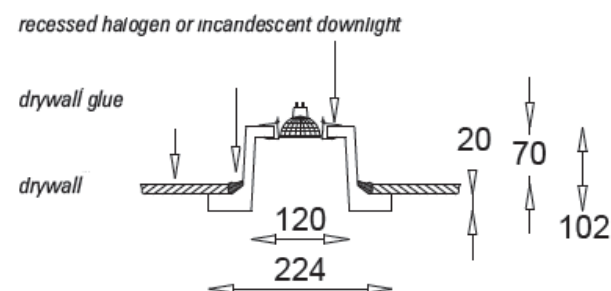

360-9676B

LUCKA B, DEL, GU/GZ10 & GU5.3, max. 35W

29,76 €

Einbaustrahler und Leuchtmittel nicht im Lieferumfang enthalten!

CREVOL A

DECKENEINBAULEUCHE

Gehäuse: Gipsgehäuse—zum ebenen /bündigen ein spachteln geeignet.
Optik: Direkt strahlend, Ausschnitt für 68mm Einbaustrahler
Anwendung: Für alle Anwendungen in trockenen Innenräumen geeignet
Ausführung: Deckeneinbauleuchte speziell für Gipskartondecken und Gipsputze entwickelt