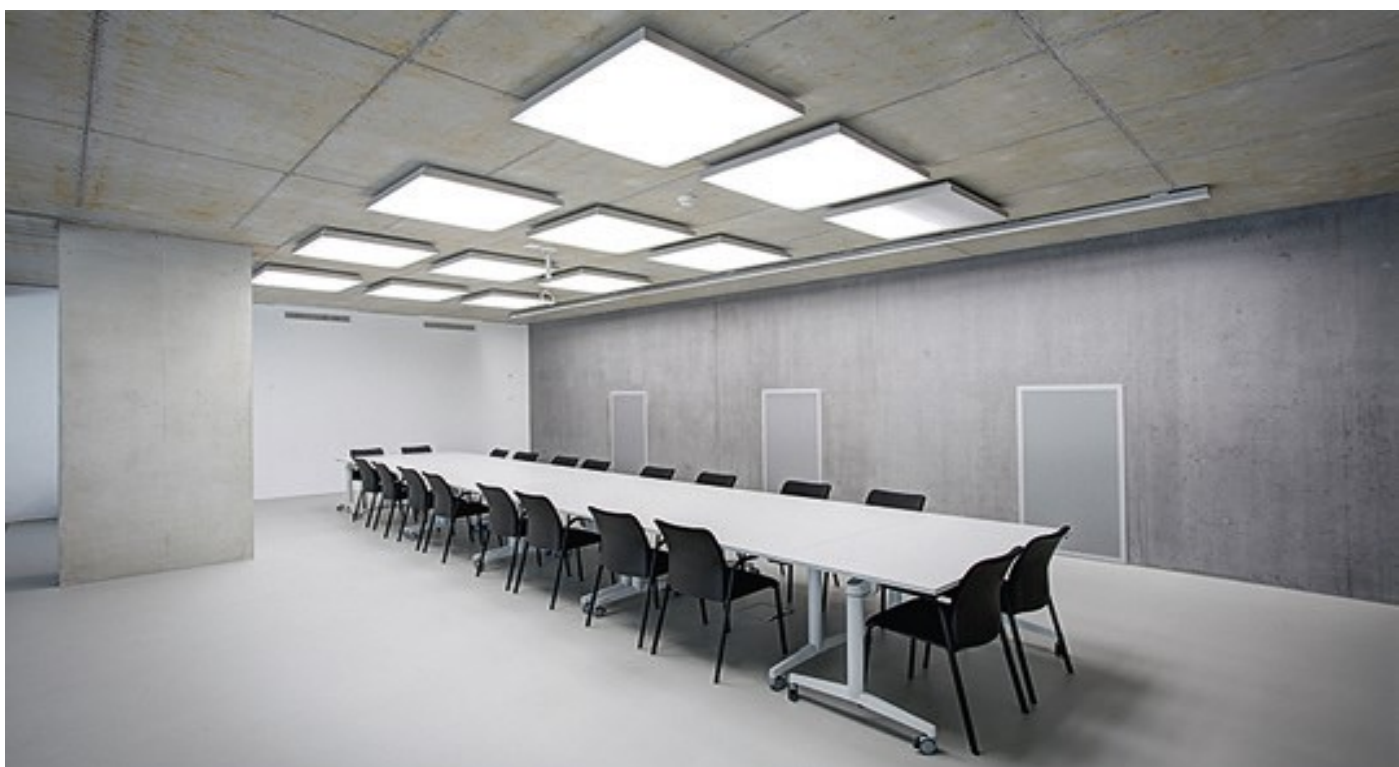

Gehäuse:

Leuchtenkörper aus silber pulverbeschichtetem Aluminium-Strangpress-Profil

Optik:

Direkt strahlend, Opal-Diffusor oder Mikroprismen aus Acrylglas

- (1) L x B x H: 370 x 370 x 75mm, (2) L x B x H: 470 x 470 x 75mm, (3) L x B x H: 614 x 614 x 113mm,
- (4) L x B x H: 900 x 900 x 113mm, (5) L x B x H: 300 x 300 x 75mm, (6) L x B x H: 430 x 430 x 75mm
- (7) L x B x H: 530 x 530 x 75mm, (8) L x B x H: 630 x 630 x 75mm, (9) L x B x H: 900 x 900 x 113mm
- (10) L x B x H: 330 x 330 x 75mm, (11) L x B x H: 430 x 430 x 75mm, (12) L x B x H: 530 x 530 x 75mm
- (13) L x B x H: 630 x 630 x 75mm, (14) L x B x H: 900 x 900 x 113mm