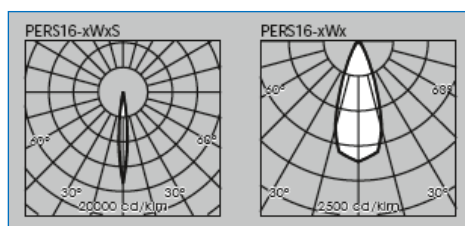

257-B-PERS	Befestigungsanker für Erdeinbau für PERSEO 16 Lichtmast	30,36 €
257-A-FRANMI06	Ausleger 620mm Anthrazit für PERSEO 4	79,20 €
257-A-FRANMI07	Ausleger 620mm Alugrau für PERSEO 4	79,20 €
257-PERS16D-8006	Lichtmast mit Bodenplatte (inkl. Anchl.) H 800m, DM 48mm, Anthrazit	65,00 €
257-PERS16D-8007	Lichtmast mit Bodenplatte (inkl. Anchl.) H 800m, DM 48mm, Alugrau	65,00 €
257-PERS16F-20006	Lichtmast für Fundament (inkl. Anchl.) H 2030m, DM 48mm, Anthrazit	93,00 €
257-PERS16F-20007	Lichtmast für Fundament (inkl. Anchl.) H 2030m, DM 48mm, Alugrau	93,00 €