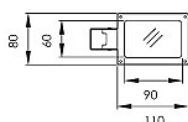

PERSEO 4 STRAHLER IP65

STRAHLER

Gehäuse: Aluminium Druckguss lackiert
Optik: B x H x T: 80 x 150 x 35mm
Anwendung: Montage an Fassaden/Böden/Decken, Anstrahlung Fassaden, Bäume, Skulpturen, ect.
Ausführung: Anbauleuchte, 230VAC, LED Treiber inklusive

Art.Nr.:	Bezeichnung	Preis
257-PERS4-WW6S	PERSEO 4 LED Strahler 4x1W, 310lm, 10°, Warmweiß, Anthrazit	214,00 €
257-PERS4-WW7S	PERSEO 4 LED Strahler 4x1W, 310lm, 10°, Warmweiß, Alugrau	214,00 €
257-PERS4-CW6S	PERSEO 4 LED Strahler 4x1W, 398lm, 10°, Kaltweiß, Anthrazit	214,00 €
257-PERS4-CW7S	PERSEO 4 LED Strahler 4x1W, 398lm, 10°, Kaltweiß, Alugrau	214,00 €
257-PERS4-WW6	PERSEO 4 LED Strahler 4x1W, 232lm, 40°, Warmweiß, Anthrazit	214,00 €
257-PERS4-WW7	PERSEO 4 LED Strahler 4x1W, 232lm, 40°, Warmweiß, Alugrau	214,00 €
257-PERS4-CW6	PERSEO 4 LED Strahler 4x1W, 298lm, 40°, Kaltweiß, Anthrazit	214,00 €
257-PERS4-CW7	PERSEO 4 LED Strahler 4x1W, 298lm, 40°, Kaltweiß, Alugrau	214,00 €
257-S-MARTI	Erdspieß aus Kunststoff für PERSEO 4 & 9	33,75 €
257-A-PERS436	Ausleger 300mm Anthrazit für PERSEO 4	65,00 €
257-A-PERS437	Ausleger 300mm Alugrau für PERSEO 4	65,00 €
257-A-PERS466	Ausleger 600mm Anthrazit für PERSEO 4	73,50 €
257-A-PERS467	Ausleger 600mm Alugrau für PERSEO 4	73,50 €

PERSEO 9 STRAHLER IP65

STRAHLER

Gehäuse: Aluminium Druckguss lackiert
Optik: B x H x T: 110 x 210 x 55mm
Anwendung: Montage an Fassaden/Böden/Decken, Anstrahlung Fassaden, Bäume, Skulpturen, ect.
Ausführung: Anbauleuchte, 230VAC, LED Treiber inklusive