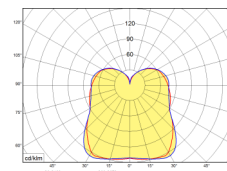

Gehäuse: Grundkörper Aluminium Grau, Diffuser OPAL Polycarbonat
Optik: Direkt/Indirekt strahlend
Anwendung: Anbau an Decken aller Art
Ausführung: Hängeleuchte, 220-240 VAC