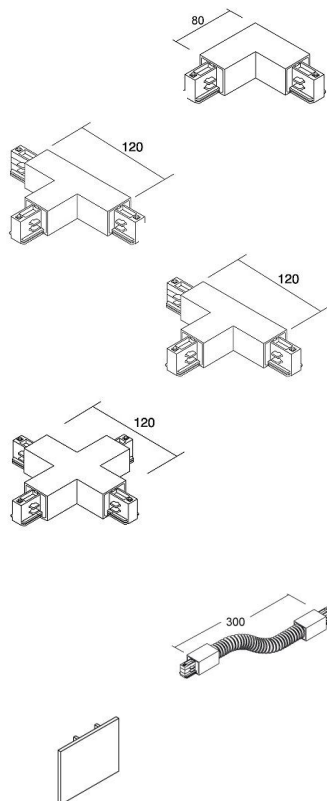

3ph. STROMSCHIENE QUADRO

AUFBAU

Art. Nr.:	Bezeichnung	Farbe	Preis
379-7655-11-W30	90° ECKE SCHWARZ, SCHUTZLEITER AUßEN	schwarz	21,30€
379-7655-11-W31	90° ECKE WEISS, SCHUTZLEITER AUßEN	weiß	21,30€
379-7655-11-W20	90° ECKE SILBER, SCHUTZLEITER AUßEN	Silber	21,30€
379-7656-10-W30	T-VERBINDER SCHWARZ, SCHUTZLEITER RECHTS	schwarz	32,76€
379-7656-10-W31	T-VERBINDER WEISS, SCHUTZLEITER RECHTS	weiß	32,76€
379-7656-10-W20	T-VERBINDER SILBER, SCHUTZLEITER RECHTS	Silber	32,76€
379-7656-11-W30	T-VERBINDER SCHWARZ, SCHUTZLEITER LINKS	schwarz	32,76€
379-7656-11-W31	T-VERBINDER WEISS, SCHUTZLEITER LINKS	weiß	32,76€
379-7656-11-W20	T-VERBINDER SILBER, SCHUTZLEITER LINKS	Silber	32,76€
379-7657-10-W30	KREUZ VERBINDER SCHWARZ	schwarz	42,54€
379-7657-10-W31	KREUZ VERBINDER WEISS	weiß	42,54€
379-7657-10-W20	KREUZ VERBINDER SILBER	Silber	42,54€
379-7658-10-W30	FLEX VERBINDER SCHWARZ	schwarz	26,19€
379-7658-10-W31	FLEX VERBINDER WEISS	weiß	26,19€
379-7658-10-W20	FLEX VERBINDER SILBER	Silber	26,19€
379-7659-00-W30	ENDKAPPE SCHWARZ	schwarz	0,96€
379-7659-00-W31	ENDKAPPE WEISS	weiß	0,96€
379-7659-00-W20	ENDKAPPE SILBER	Silber	0,96€

3ph. STROMSCHIENENSTRAHLER KYCLOS

Stromschiene

Gehäuse: Aluminium eloxiert
Optik: Direkt strahlend, LxBxH: 150x218x125mm
Anwendung: Museum, Shops, Schauräume, Verkaufsflächen
Ausführung: 3ph. Stromschiennenadapter

Art. Nr.:	Bezeichnung	Farbe	Preis
379-716-561-16	KYCLOS CMP LES 5000LM 3000K 28° 51W SCHWARZ	schwarz	315,00€
379-716-561-21	KYCLOS CMP LES 5000LM 3000K 28° 51W WEISS	weiß	315,00€
379-716-561-52	KYCLOS CMP LES 5000LM 3000K 28° 51W SILBER	Silber	315,00€

Gehäuse: Aluminium eloxiert
Optik: Direkt strahlend, DMxH: 120x88mm
Anwendung: Museum, Shops, Schauräume, Verkaufsflächen
Ausführung: 3ph. Stromschiennenadapter

Art. Nr.:	Bezeichnung	Farbe	Preis
379-717-161-16	MINIKYCLOS LED 1900lm 3000K 30° 18W SCHWARZ	schwarz	209,25€
379-717-161-21	MINIKYCLOS LED 1900lm 3000K 30° 18W WEISS	weiß	209,25€
379-717-161-52	MINIKYCLOS LED 1900lm 3000K 30° 18W SILBER	Silber	209,25€