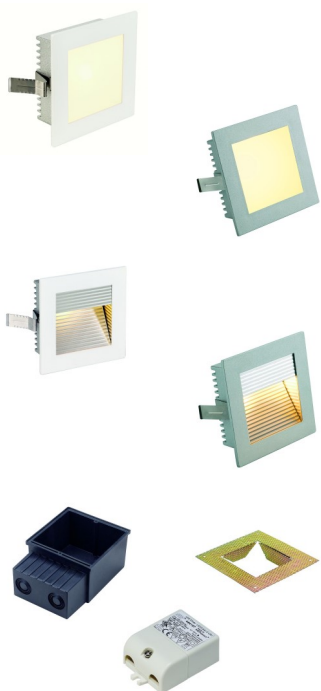

Art.Nr.:	Bezeichnung	Preis
26-113260	Einbauleuchte FLAT BASIC LED, 350mA, 1W, 4000K, 110lm, weiß (1)	41,88 €
26-113262	Einbauleuchte FLAT BASIC LED, 350mA, 1W, 3000K, 90lm, weiß (1)	41,88 €
26-111260	Einbauleuchte FLAT BASIC LED, 350mA, 1W, 4000K, 110lm, silbergrau (1)	36,63 €
26-111262	Einbauleuchte FLAT BASIC LED, 350mA, 1W, 3000K, 90lm, silbergrau (1)	36,63 €
26-113290	Einbauleuchte FLAT CURVE LED, 350mA, 1W, 4000K, 110lm, weiß (2)	36,63 €
26-113292	Einbauleuchte FLAT CURVE LED, 350mA, 1W, 3000K, 90lm, weiß (2)	36,63 €
26-111290	Einbauleuchte FLAT CURVE LED, 350mA, 1W, 4000K, 110lm, silbergrau (2)	36,63 €
26-111292	Einbauleuchte FLAT CURVE LED, 350mA, 1W, 3000K, 90lm, silbergrau (2)	36,63 €
26-112781	Einbaudose FLAT , BxHxT: 84x128x67mm	8,84 €
26-112780	Unterputz.- Einputzrahmen für FLAT, BxH: 135x135mm	5,88 €
26-464107	MINI LED Treiber 3W, 350mA passend in Einbaudose FLAT, LxBxH:5,5x4x2cm	20,88 €