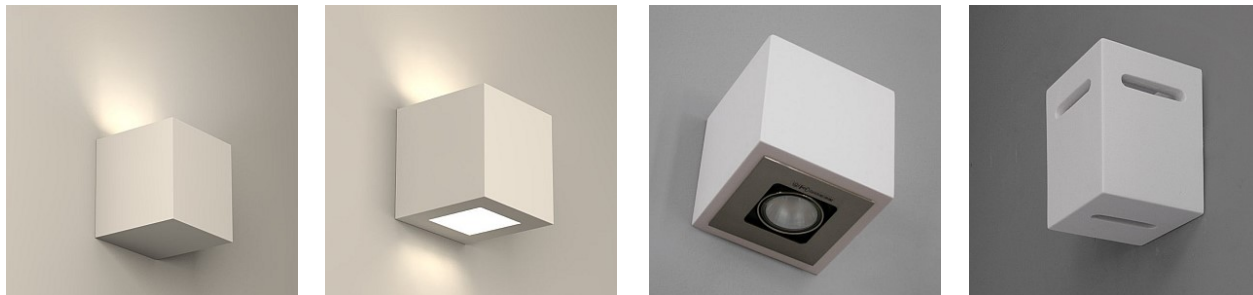

Gehäuse: Gipsgehäuse—Grund.-Befestigungsplatte aus Stahlblech
Optik: Indirekt strahlend
Anwendung: Für alle Anwendungen in trockenen Innenräumen geeignet
Ausführung: Wandleuchte für Wände aller Art

±2% IP20 F ECO

360-6610	KORYTKO 12 WL indirekt E27 max. 1x8W ESL, weiß		31,24 €
360-6611	KORYTKO 12 WL indirekt G9 max. 1x40W, weiß		36,22 €

360-6810	KORYTKO 12 WL DI/IND. E27 max. 1x8W ESL, weiß		33,84 €

360-6812	KORYTKO 1 WL direkt GU10/GZ10 max. 1x35W, weiß		71,38 €

360-1232	KUBIK WL direkt GU10/GZ10 max. 1x35W, weiß		71,38 €