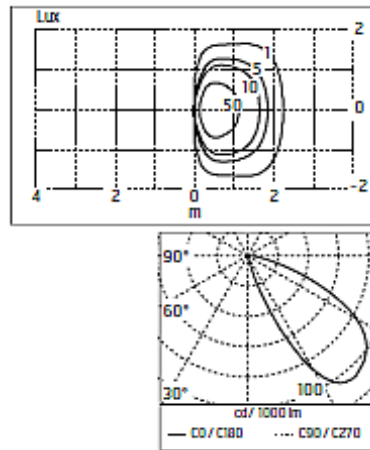

Art.Nr.:	Bezeichnung	Preis
257-ALFP-2611E	ALFIA P, Pfahlleuchte, TC-DEL, 26W, G24q-3, weiss	395,90 €
257-ALFP-2616E	ALFIA P, Pfahlleuchte, TC-DEL, 26W, G24q-3, anthrazit	395,90 €
257-ALFP-2617E	ALFIA P, Pfahlleuchte, TC-DEL, 26W, G24q-3, alugrau	395,90 €