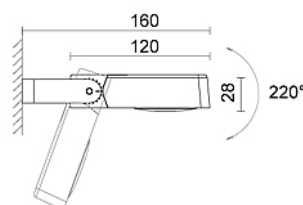

Art.Nr.:	Bezeichnung	Preis
379-11200030	Außenstrahler LITO LED, 1400lm, 12W, 30°, 3000K, schwarz	175,50 €
379-11200020	Außenstrahler LITO LED, 1400lm, 12W, 30°, 3000K, Silber	175,50 €