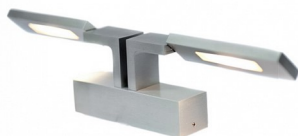

SQUALLA 2

WANDLEUCHTE

Gehäuse: Aluminium — PMMA
Optik: schwenkbar, BxHxT: 348x40x53mm
Anwendung: Anbau an Wände aller Art
Ausführung: Wandleuchte schwenkbar, 230VAC, LED Treiber enthalten

Art.Nr.:	Bezeichnung	Preis
481-34001w	Wandleuchte SQUALLA 2 LED 6W 230VAC 300lm 3000K	171,22 €

SQUALLA 1

WANDLEUCHTE

Gehäuse: Aluminium — PMMA
Optik: schwenkbar, BxHxT: 240x40x100mm
Anwendung: Anbau an Wände aller Art
Ausführung: Wandleuchte schwenkbar, 230VAC, LED Treiber enthalten