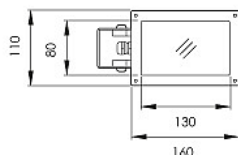

Art.Nr.:	Bezeichnung	Preis
257-PERS9-WW6S	PERSEO 9 LED Strahler 9x1W, 798lm, 10°, Warmweiß, Anthrazit	340,00 €
257-PERS9-WW7S	PERSEO 9 LED Strahler 9x1W, 798lm, 10°, Warmweiß, Alugrau	340,00 €
257-PERS9-CW6S	PERSEO 9 LED Strahler 9x1W, 1025lm, 10°, Kaltweiß, Anthrazit	340,00 €
257-PERS9-CW7S	PERSEO 9 LED Strahler 9x1W, 1025lm, 10°, Kaltweiß, Alugrau	340,00 €
257-PERS9-WW6	PERSEO 9 LED Strahler 9x1W, 578lm, 40°, Warmweiß, Anthrazit	340,00 €
257-PERS9-WW7	PERSEO 9 LED Strahler 9x1W, 578lm, 40°, Warmweiß, Alugrau	340,00 €
257-PERS9-CW6	PERSEO 9 LED Strahler 9x1W, 742lm, 40°, Kaltweiß, Anthrazit	340,00 €
257-PERS9-CW7	PERSEO 9 LED Strahler 9x1W, 742lm, 40°, Kaltweiß, Alugrau	340,00 €
257-S-MARTI	Erdspieß aus Kunststoff für PERSEO 4 & 9	33,75 €
257-A-PERS936	Ausleger 300mm Anthrazit für PERSEO 9	65,00 €
257-A-PERS937	Ausleger 300mm Alugrau für PERSEO 9	65,00 €
257-A-PERS966	Ausleger 600mm Anthrazit für PERSEO 9	73,50 €
257-A-PERS967	Ausleger 600mm Alugrau für PERSEO 9	73,50 €