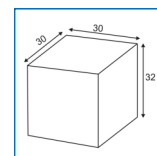

GLOO PURE 44 IP55

POLLERLEUCHTE

Gehäuse: Stahl/Glas
Optik: Diffuser OPAL
Anwendung: allseitig Abstrahlend, DM x H: 200 x 440mm
Ausführung: Säulenleuchte, Wegeleuchte, ect.
Mini Pollerleuchte, 230VAC

Preis

Art.Nr.: **Bezeichnung**

Art.Nr.: **Bezeichnung**

Art.Nr.:	Bezeichnung	Preis
26-232025	GLOO PURE 44 MINI Pollerleuchte, E27, max. 20W ESL, anthrazit	

GLOO PURE 70 IP55

POLLERLEUCHTE

Gehäuse: Stahl/Glas
Optik: Diffuser OPAL
Anwendung: allseitig Abstrahlend, DM x H: 200 x 440mm
Ausführung: Säulenleuchte, Wegeleuchte, ect.
Pollerleuchte, 230VAC

Preis

Art.Nr.: **Bezeichnung**

Art.Nr.: **Bezeichnung**

Art.Nr.:	Bezeichnung	Preis
26-232055	GLOO PURE 70 MINI Pollerleuchte, E27, max. 20W ESL, anthrazit	

DETT IP54

POLLERLEUCHTE

Gehäuse: Kunststoff
Optik: Diffuser OPAL
Anwendung: allseitig Abstrahlend, L x B x H: 300 x 300 x 320mm
Ausführung: Wegeleuchte, Terrassenleuchte, ect.
230VAC

Preis

Art.Nr.: **Bezeichnung**

Art.Nr.: **Bezeichnung**

Art.Nr.:	Bezeichnung	Preis
26-227211	DETT Außenleuchte, E27, max. 24W ESL, OPAL	

ROTOBALL IP44

POLLERLEUCHTE

Gehäuse: Kunststoff
Optik: Diffuser OPAL
Anwendung: nach unten Abstrahlend, DM: 400/500mm
Ausführung: Wegeleuchte, Terrassenleuchte, ect.
230VAC

Preis

Art.Nr.: **Bezeichnung**

Art.Nr.: **Bezeichnung**

Art.Nr.:	Bezeichnung	Preis
26-227220	ROTOBALL FLOOR 40, E27, max. 24W ESL, 400mm, OPAL	

26-227221	ROTOBALL FLOOR 50, E27, max. 24W ESL, 500mm, OPAL