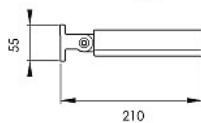

Art.Nr.:	Bezeichnung	Preis
257-PERS9-WW6S	PERSEO 9 LED Strahler 9x1W, 798lm, 10°, Warmweiß, Anthrazit	340,00 €
257-PERS9-WW7S	PERSEO 9 LED Strahler 9x1W, 798lm, 10°, Warmweiß, Alugrau	340,00 €
257-PERS9-CW6S	PERSEO 9 LED Strahler 9x1W, 1025lm, 10°, Kaltweiß, Anthrazit	340,00 €
257-PERS9-CW7S	PERSEO 9 LED Strahler 9x1W, 1025lm, 10°, Kaltweiß, Alugrau	340,00 €
257-PERS9-WW6	PERSEO 9 LED Strahler 9x1W, 578lm, 40°, Warmweiß, Anthrazit	340,00 €
257-PERS9-WW7	PERSEO 9 LED Strahler 9x1W, 578lm, 40°, Warmweiß, Alugrau	340,00 €
257-PERS9-CW6	PERSEO 9 LED Strahler 9x1W, 742lm, 40°, Kaltweiß, Anthrazit	340,00 €
257-PERS9-CW7	PERSEO 9 LED Strahler 9x1W, 742lm, 40°, Kaltweiß, Alugrau	340,00 €
257-S-MARTI	Erdspieß aus Kunststoff für PERSEO 4 & 9	33,75 €
257-A-PERS936	Ausleger 300mm Anthrazit für PERSEO 9	65,00 €
257-A-PERS937	Ausleger 300mm Alugrau für PERSEO 9	65,00 €
257-A-PERS966	Ausleger 600mm Anthrazit für PERSEO 9	73,50 €
257-A-PERS967	Ausleger 600mm Alugrau für PERSEO 9	73,50 €