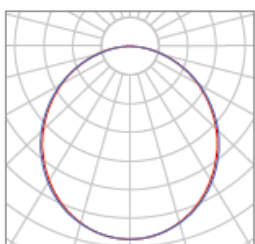

Gehäuse:

Leuchtenkörper aus silber pulverbeschichtetem Aluminium-Strangpress-Profil

Optik:

Direkt strahlend, Opal-Diffusor oder Mikroprismen aus Acrylglas

- (1) L x B x H: 370 x 370 x 75mm, (2) L x B x H: 470 x 470 x 75mm, (3) L x B x H: 614 x 614 x 113mm,
- (4) L x B x H: 900 x 900 x 113mm, (5) L x B x H: 300 x 300 x 75mm, (6) L x B x H: 430 x 430 x 75mm
- (7) L x B x H: 530 x 530 x 75mm, (8) L x B x H: 630 x 630 x 75mm, (9) L x B x H: 900 x 900 x 113mm
- (10) L x B x H: 330 x 330 x 75mm, (11) L x B x H: 430 x 430 x 75mm, (12) L x B x H: 530 x 530 x 75mm
- (13) L x B x H: 630 x 630 x 75mm, (14) L x B x H: 900 x 900 x 113mm

Anwendung:

Anbau an Decken oder Wänden aller Art, Stiegenhäuser, Gänge, Büros, Aufenthaltsräume, ect.

Ausführung:

Anbauleuchte starr, 220-240 VAC

Optionen:

1-10V DIM, DALI