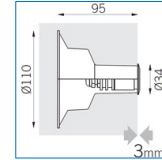

THUNDER 25 IP68

WANDEINBAULEUCHE

Gehäuse: Aluminium vernickelt
Optik: Außenabmessungen (B x H x T): 110 x 110 x 95mm,
 Einbaugehäuse (B x H x T): 110x 110 x 95mm
Anwendung: Einbau in Wände aller Art, Schutzart IP68
Ausführung: 700mA - LED Treiber nicht enthalten