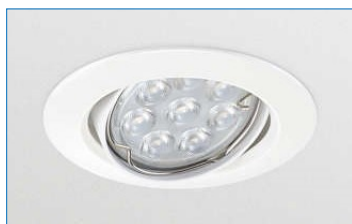

Art.Nr.:	Bezeichnung	Preis
PHI6877999	Philips Str, 36°, 4,5W, 235lm, 2700K, BBG120 LED-36-4,5W-2700-GU10 WH 35W	18,90 €
PHI6878699	Philips Str, 36°, 5,3W, 355lm, 2700K, BBG120 LED-36-5,3W-2700-GU10 WH 50W	23,90 €
PHI6889299	Philips Str, 36°, 5,3W, 355lm, 3000K, BBG120 LED-36-5,3W-3000-GU10 WH 50W	23,90 €
PHI6879399	Philips Str, 36°, 5,3W, 355lm, 4000K, BBG120 LED-36-5,3W-4000-GU10 WH 50W	23,90 €
PHI6880999	Philips Str, 36°, 5,3W, 355lm, 3000K, BBG120 LED-36-5,3W-3000-GU10 ALU 50W	23,90 €
PHI6890899	Philips Str, 36°, 5,3W, 355lm, 4000K, BBG120 LED-36-5,3W-4000-GU10 ALU 50W	23,90 €