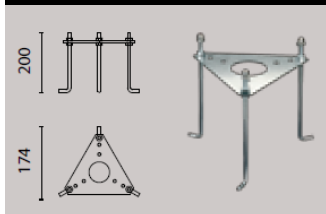

Gehäuse:

Aluminium Druckguss pulverbeschichtet, Dichtungen aus Silikon, Schrauben aus Edelstahl

Optik:

Direkt strahlend, Diffuser OPAL

Leuchtenkopf DM x H: 140 x 285mm, Pfahl DM x H: 130 x 400 (800) mm

Anwendung:

Parkanlagen, Innenhöfe, Gärten, ect...

Ausführung:

Pollerleuchte - 230VAC

Art.Nr.:	Bezeichnung	Preis
257-LAU-15001	LAURA, Leuchtenkopf, AGL, 150W, E27, weiß	142,90 €
257-LAU-15006	LAURA, Leuchtenkopf, AGL, 150W, E27, anthrazit	142,90 €
257-LAU-15007	LAURA, Leuchtenkopf, AGL, 150W, E27, alugrau	142,90 €
257-LAU-2601E	LAURA, Leuchtenkopf, TC-DEL, 26W, G24q-3, weiss	167,50 €
257-LAU-2606E	LAURA, Leuchtenkopf, TC-DEL, 26W, G24q-3, anthrazit	167,50 €
257-LAU-2607E	LAURA, Leuchtenkopf, TC-DEL, 26W, G24q-3, alugrau	167,50 €
257-LAUD-40001	LAURA, Pfahl für LAU-H=400mm, zur Befestigung mit Dübeln, weiß	61,50 €
257-LAUD-40006	LAURA, Pfahl für LAU-H=400mm, zur Befestigung mit Dübeln, anthrazit	61,50 €
257-LAUD-40007	LAURA, Pfahl für LAU-H=400mm, zur Befestigung mit Dübeln, alugrau	61,50 €
257-LAUD-80001	LAURA, Pfahl für LAU-H=800mm, zur Befestigung mit Dübeln, weiß	99,00 €
257-LAUD-80006	LAURA, Pfahl für LAU-H=800mm, zur Befestigung mit Dübeln, anthrazit	99,00 €
257-LAUD-80007	LAURA, Pfahl für LAU-H=800mm, zur Befestigung mit Dübeln, alugrau	99,00 €
257-LAUF-40001	LAURA, Pfahl für LAU-H=400mm, zur Befestigung im Fundament, weiss	61,90 €
257-LAUF-40006	LAURA, Pfahl für LAU-H=400mm, zur Befestigung im Fundament, anthrazit	61,90 €
257-LAUF-40007	LAURA, Pfahl für LAU-H=400mm, zur Befestigung im Fundament, alugrau	61,90 €
257-LAUF-80001	LAURA, Pfahl für LAU-H=800mm, zur Befestigung im Fundament, weiss	96,90 €
257-LAUF-80006	LAURA, Pfahl für LAU-H=800mm, zur Befestigung im Fundament, anthrazit	96,90 €
257-LAUF-80007	LAURA, Pfahl für LAU-H=800mm, zur Befestigung im Fundament, alugrau	96,90 €
257-A-LAU	LAURA, Befestigungsanker für Pfähle LAUD-xx und TORD-xx	32,90 €