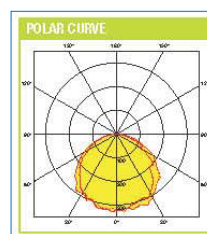

- Pendel LED Flachbeuchte für Büro- und Geschäftsbeleuchtung DIREKT strahlend
- 70% nach unten und 30% nach oben Lichtverteilung
- Optische Polycarbonat für gleichmäßige Lichtverteilung
- 1-10V dimmbar
- (L70) 40.000 Stunden mittlere Lebensdauer
- Leuchte anreihbar je nach Erforderniss

403-AU-LP107A-40	Edge-lit LED Panel 4000K, 3200lm, 1200x150mm, Alu	40W	NO DIM	3200lm	1200x150x10mm	373,50 €
403-AU-LP109A-40	Edge-lit LED Panel 4000K, 3200lm, 1200x150mm, DIM 1-10V, Alu	40W	1-10V D	3200lm	1200x150x10mm	414,00 €
403-AU-LP107A-40D	Edge-lit LED Panel 4000K, 3200lm, 1200x150mm, DALI DIM, Alu	40W	DALI	3200lm	1200x150x10mm	165,00 €
403-AU-DSPLD	1-10V 1-fach, 2-Wege Dreh-Dimmer					13,00 €