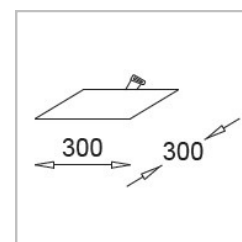

360-9677B

MURATA TWO, DEL, GU/GZ10 & GU5.3, max. 35W

24,46 €

Einbaustrahler und Leuchtmittel nicht im Lieferumfang enthalten!

NAMUR A

DECKENEINBAULEUCHE

Gehäuse: Gipsgehäuse—zum ebenen /bündigen ein spachteln geeignet.
Optik: Direkt strahlend, Ausschnitt für 68mm Einbaustrahler
Anwendung: Für alle Anwendungen in trockenen Innenräumen geeignet
Ausführung: Deckeneinbauleuchte speziell für Gipskartondecken und Gipsputze entwickelt