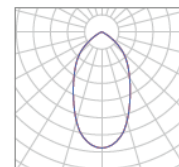

Gehäuse:
Optik:
Abmessungen:

Anwendung:
Ausführung:
Optionen:

Stahl weiß pulverbeschichtet
Starr, Reflektor Hochglanz oder matt
(1) AD: 145mm, DA: 125-135mm, ET: 95mm, (2) AD: 166mm, DA: 145-155mm, ET: 110mm,
(3) AD: 190mm, DA: 165-175mm, ET: 115mm, (4) AD: 220mm, DA: 195-205mm, ET: 125mm,
(5) AD: 220mm, DA: 195-205mm, ET: 140mm, (6) AD: 257mm, DA: 235-245mm, ET: 185mm,
Einbau in Decken aller Art, Gänge, Stiegenhäuser, Empfangsbereiche, Büro, ect.
Einbaudownlight starr, inkl. LED Treiber
DALI DIM, 1-10V DIM

Art.Nr.:	Bezeichnung	Preis
257-111.0500.0.0000.0	DN 500 LED 1100/840, 893lm, 4000K, Refl. Hochglanz, weiß, IP20, (1)	154,50 €
257-111.0501.0.0000.0	DN 501 LED 1100/840, 832lm, 4000K, Refl. matt, weiß, IP20, (1)	154,50 €
257-111.0500.0.0001.0	DN 500 LED 1100/830, 893lm, 3000K, Refl. Hochglanz, weiß, IP20, (1)	154,50 €
257-111.0501.0.0001.0	DN 500 LED 1100/830, 832lm, 3000K, Refl. matt, weiß, IP20, (1)	154,50 €
257-111.0510.0.0000.0	DN 510 LED 1100/840, 893lm, 4000K, Refl. Hochglanz, weiß, IP20, (2)	156,00 €
257-111.0511.0.0000.0	DN 511 LED 1100/840, 832lm, 4000K, Refl. matt, weiß, IP20, (2)	156,00 €
257-111.0510.0.0001.0	DN 510 LED 1100/830, 893lm, 3000K, Refl. Hochglanz, weiß, IP20, (2)	156,00 €
257-111.0511.0.0001.0	DN 510 LED 1100/830, 832lm, 3000K, Refl. matt, weiß, IP20, (2)	156,00 €
257-111.0510.0.0002.0	DN 510 LED 2000/840, 1795lm, 4000K, Refl. Hochglanz, weiß, IP20, (2)	171,50 €
257-111.0511.0.0002.0	DN 511 LED 2000/840, 1710lm, 4000K, Refl. matt, weiß, IP20, (2)	171,50 €
257-111.0510.0.0003.0	DN 510 LED 2000/830, 1795lm, 3000K, Refl. Hochglanz, weiß, IP20, (2)	171,50 €
257-111.0511.0.0003.0	DN 510 LED 2000/830, 1710lm, 3000K, Refl. matt, weiß, IP20, (2)	171,50 €
257-111.0520.0.0000.0	DN 520 LED 1100/840, 893lm, 4000K, Refl. Hochglanz, weiß, IP20, (3)	155,50 €
257-111.0521.0.0000.0	DN 521 LED 1100/840, 832lm, 4000K, Refl. matt, weiß, IP20, (3)	155,50 €
257-111.0520.0.0001.0	DN 520 LED 1100/830, 893lm, 3000K, Refl. Hochglanz, weiß, IP20, (3)	155,50 €
257-111.0521.0.0001.0	DN 520 LED 1100/830, 832lm, 3000K, Refl. matt, weiß, IP20, (3)	155,50 €
257-111.0520.0.0002.0	DN 520 LED 2000/840, 1795lm, 4000K, Refl. Hochglanz, weiß, IP20, (3)	171,90 €
257-111.0521.0.0002.0	DN 521 LED 2000/840, 1710lm, 4000K, Refl. matt, weiß, IP20, (3)	171,90 €
257-111.0520.0.0003.0	DN 520 LED 2000/830, 1795lm, 3000K, Refl. Hochglanz, weiß, IP20, (3)	171,90 €
257-111.0521.0.0003.0	DN 520 LED 2000/830, 1710lm, 3000K, Refl. matt, weiß, IP20, (3)	171,90 €
257-111.0520.0.0004.0	DN 520 LED 3000/840, 2436lm, 4000K, Refl. Hochglanz, weiß, IP20, (3)	196,90 €
257-111.0521.0.0004.0	DN 521 LED 3000/840, 2270lm, 4000K, Refl. matt, weiß, IP20, (3)	196,90 €
257-111.0520.0.0005.0	DN 520 LED 3000/830, 2436lm, 3000K, Refl. Hochglanz, weiß, IP20, (3)	196,90 €
257-111.0521.0.0005.0	DN 520 LED 3000/830, 2270lm, 3000K, Refl. matt, weiß, IP20, (3)	196,90 €
257-111.0530.0.0002.0	DN 530 LED 2000/840, 1795lm, 4000K, Refl. Hochglanz, weiß, IP20, (4)	177,90 €
257-111.0531.0.0002.0	DN 531 LED 2000/840, 1710lm, 4000K, Refl. matt, weiß, IP20, (4)	177,90 €
257-111.0530.0.0003.0	DN 530 LED 2000/830, 1795lm, 3000K, Refl. Hochglanz, weiß, IP20, (4)	177,90 €
257-111.0531.0.0003.0	DN 530 LED 2000/830, 1710lm, 3000K, Refl. matt, weiß, IP20, (4)	177,90 €
257-111.0530.0.0004.0	DN 530 LED 3000/840, 2436lm, 4000K, Refl. Hochglanz, weiß, IP20, (5)	202,50 €
257-111.0531.0.0004.0	DN 531 LED 3000/840, 2270lm, 4000K, Refl. matt, weiß, IP20, (5)	202,50 €
257-111.0530.0.0005.0	DN 530 LED 3000/830, 2436lm, 3000K, Refl. Hochglanz, weiß, IP20, (5)	202,50 €
257-111.0531.0.0005.0	DN 530 LED 3000/830, 2270lm, 3000K, Refl. matt, weiß, IP20, (5)	202,50 €
257-111.0540.0.0002.0	DN 540 LED 3000/840, 2436lm, 4000K, Refl. Hochglanz, weiß, IP20, (6)	205,50 €
257-111.0541.0.0002.0	DN 541 LED 3000/840, 2270lm, 4000K, Refl. matt, weiß, IP20, (6)	205,50 €
257-111.0540.0.0003.0	DN 540 LED 3000/830, 2436lm, 3000K, Refl. Hochglanz, weiß, IP20, (6)	205,50 €
257-111.0541.0.0003.0	DN 540 LED 3000/830, 2270lm, 3000K, Refl. matt, weiß, IP20, (6)	205,50 €