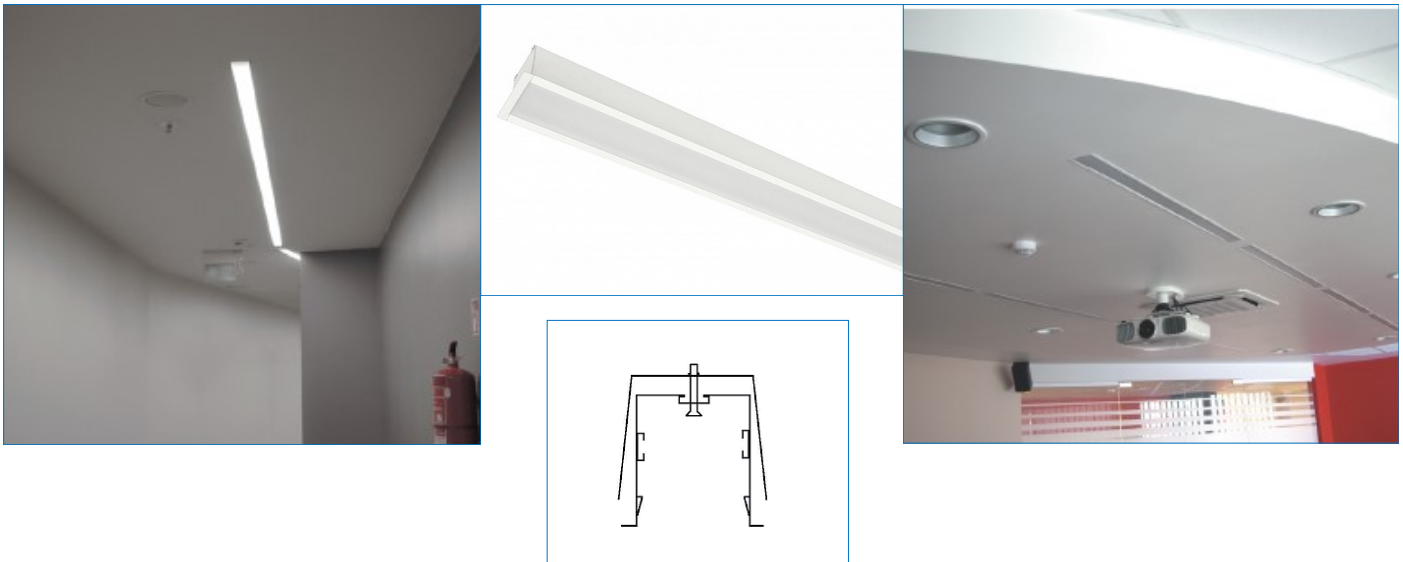

Gehäuse: Aluminium Profil RAL 9003 weiß
Optik: OPALE PMMA Diffuser
Einbauten: LED MODUL inkl. LED Treiber
Anwendung: Anbauleuchte für Wohnräume, Gänge, Stiegenhäuser, Nebenräume, Büro, Besprechungsräume, Ausstellungsräume, ect. Besonders geeignet für Räume mit hoher Ein.- Ausschaltfrequenz sowie Beleuchtungsanlagen gesteuert über Bewegungsmelder, Treppenhäuserautomaten, ect. Anbau oder Pendelmontage (Seilabhängung bitte separat bestellen) möglich
Ausführung:
Optionen : SW: Dimmen mit Standard Taster (DIM-SWITCH)
DIM: 1-10V dimmbar
DALI: DALI dimmbar
5TB: 5pol. Durchgangsverdrahtung mit zwei Kabeleinführungen
RAL: Farbe nach Wahl des AG
T830: Lichtfarbe 3000K (bitte bei der Bestellung angeben)
T840: Lichtfarbe 4000K (bitte bei der Bestellung angeben)
T857: Lichtfarbe 4000K (bitte bei der Bestellung angeben)

Abmessung	Artikelnummer	Bezeichnung	lm	W	CRI	K	Höhe	Preis
LxB: 595x80mm, DA 585x70mm	77-241005	Einbaukanal SERPENS LED1x1050 B154 T840 OP	1050	11	80+	4000	70	112,75 €
LxB: 595x80mm, DA 585x70mm	77-241010	Einbaukanal SERPENS LED1x1400 B409 T840 OP	1400	14	80+	4000	70	128,50 €
LxB: 595x80mm, DA 585x70mm	77-241015	Einbaukanal SERPENS LED1x2000 B410 T840 OP	2000	20	80+	4000	70	128,50 €
LxB: 1195x80mm, DA 1185x70mm	77-241020	Einbaukanal SERPENS LED1x2350 B156 T840 OP	2350	23	80+	4000	70	181,00 €
LxB: 1195x80mm, DA 1185x70mm	77-241025	Einbaukanal SERPENS LED1x3150 B411 T840 OP	3150	31	80+	4000	70	189,00 €
LxB: 1195x80mm, DA 1185x70mm	77-241030	Einbaukanal SERPENS LED1x4300 B412 T840 OP	4300	42	80+	4000	70	215,25 €
LxB: 1495x80mm, DA 1485x70mm	77-241035	Einbaukanal SERPENS LED1x2950 B157 T840 OP	2950	29	80+	4000	70	215,25 €
LxB: 1495x80mm, DA 1485x70mm	77-241040	Einbaukanal SERPENS LED1x4000 B413 T840 OP	4000	40	80+	4000	70	249,25 €
LxB: 1495x80mm, DA 1485x70mm	77-241045	Einbaukanal SERPENS LED1x5400 B414 T840 OP	5400	53	80+	4000	70	249,25 €
LxB: 2370x80mm, DA 2360x70mm	77-241050	Einbaukanal SERPENS LED1x4850 B158 T840 OP	4850	48	80+	4000	70	359,50 €
LxB: 2370x80mm, DA 2360x70mm	77-241055	Einbaukanal SERPENS LED1x6550 B415 T840 OP	6550	64	80+	4000	70	375,25 €
LxB: 2370x80mm, DA 2360x70mm	77-241060	Einbaukanal SERPENS LED1x8800 B416 T840 OP	8800	86	80+	4000	70	375,25 €
LxB: 2970x80mm, DA 2960x70mm	77-241065	Einbaukanal SERPENS LED1x6100 B160 T840 OP	6100	60	80+	4000	70	427,75 €
LxB: 2970x80mm, DA 2960x70mm	77-241070	Einbaukanal SERPENS LED1x8200 B417 T840 OP	8200	80	80+	4000	70	496,00 €
LxB: 2970x80mm, DA 2960x70mm	77-241075	Einbaukanal SERPENS LED1x11100 B418 T840 OP	11100	109	80+	4000	70	496,00 €
	77-213150	Einbaubügel SERPENS Einbaukanal (1 Stück)						4,80 €
	77-212592	SERPENS INLINE Verbinder für Lichtlinie						5,40 €
	77-207895	RAL Farbe nach Wunsch						25,00 €
	77-210270	Aufzahlung DALI DIM						50,00 €
	77-210275	Aufzahlung 1-10V DIM						50,00 €