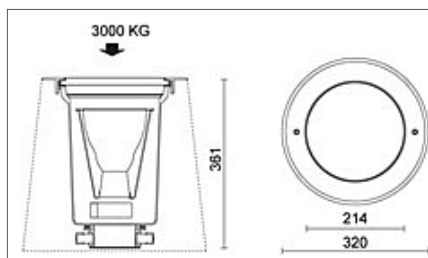

ACHILLE 320 LED IP67

BODENEINBAULEUCHE

Gehäuse:
Optik:

Kunststoff, Leuchtenring Edelstahl, Glas gehärtet KLAR, befahrbar bis 3000KG
Direkt strahlend, Reflektor +/- 15° verstellbar, max. Oberflächentemperatur: 35°C
Außen (DM x T): 320 x 361mm, Einbau (DM x T): 300 x 361mm
Montage in Böden aller Art, zu beachten ist die Drainage gemäß Montageanleitung
Einbauleuchte, 230VAC

Anwendung:
Ausführung:

Art.Nr.:	Bezeichnung	Preis
379-147900	ACHILLE 320 LED, 2000lm, 18W, 3000K, 30°, IP67	525,00 €
379-148000	ACHILLE 320 LED, 3400lm, 27W, 3000K, 25°, IP67	612,50 €