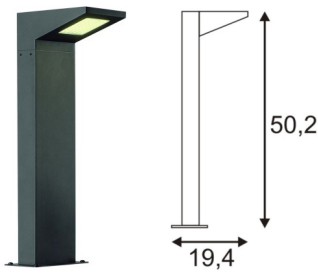

IMPERI 50 IP54

POLLERLEUCHTE

Gehäuse: Aluminium/Kunststoff
Optik: Diffuser OPAL
Anwendung: nach unten Abstrahlend, L x B x H: 174 x 127 x 50,2mm, Bodenplatte L x B : 85 x 165mm
Ausführung: Parkleuchte, Wegeleuchte, ect.
Pollerleuchte, 230VAC

Art.Nr.:	Bezeichnung	Preis
Art.Nr.:	Bezeichnung	Preis
26-231305	IMPERI 50 Pollerleuchte, 4W, 270lm, LED, Neutralweiß, 4000K, anthrazit	
26-231301	IMPERI 50 Pollerleuchte, 4W, 270lm, LED, Neutralweiß, 4000K, weiß	

OVIS 75 IP55

POLLERLEUCHTE

Gehäuse: Aluminium/Kunststoff
Optik: Diffuser OPAL
Anwendung: einseitig Abstrahlend, B x H x T: 60 x 750 x 75mm, Bodenplatte DM : 147mm
Ausführung: Parkleuchte, Wegeleuchte, ect.
Pollerleuchte, 230VAC

Art.Nr.:	Bezeichnung	Preis
Art.Nr.:	Bezeichnung	Preis
26-228612	OVIS 75 Pollerleuchte, E27, max. 15W ESL, silbergrau	
26-228615	OVIS 75 Pollerleuchte, E27, max. 15W ESL, steingrau	

OVIS 100 IP55

POLLERLEUCHTE

Gehäuse: Aluminium/Kunststoff
Optik: Diffuser OPAL
Anwendung: einseitig Abstrahlend, B x H x T: 75 x 1000 x 95mm, Bodenplatte DM : 147mm
Ausführung: Parkleuchte, Wegeleuchte, ect.
Pollerleuchte, 230VAC