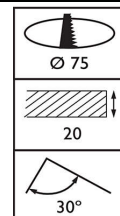

Art.Nr.:	Bezeichnung	Preis
PHI6877999	Philips Str, 36°, 4,5W, 235lm, 2700K, BBG120 LED-36-4,5W-2700-GU10 WH 35W	18,90 €
PHI6878699	Philips Str, 36°, 5,3W, 355lm, 2700K, BBG120 LED-36-5,3W-2700-GU10 WH 50W	23,90 €
PHI6889299	Philips Str, 36°, 5,3W, 355lm, 3000K, BBG120 LED-36-5,3W-3000-GU10 WH 50W	23,90 €
PHI6879399	Philips Str, 36°, 5,3W, 355lm, 4000K, BBG120 LED-36-5,3W-4000-GU10 WH 50W	23,90 €
PHI6880999	Philips Str, 36°, 5,3W, 355lm, 3000K, BBG120 LED-36-5,3W-3000-GU10 ALU 50W	23,90 €
PHI6890899	Philips Str, 36°, 5,3W, 355lm, 4000K, BBG120 LED-36-5,3W-4000-GU10 ALU 50W	23,90 €