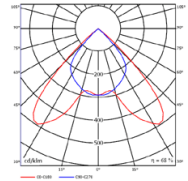

ALDPA / MATDPA T5

DECKENEINBAULEUCHTE

Gehäuse: Stahlgehäuse weiß (RAL9003) pulverbeschichtet
Optik: Direkt strahlend
Anwendung: Einbau in Decken aller Art, Büro.– Computerarbeitsplätze, Gemeinschaftsräume, ect.
Ausführung: Anbauleuchte starr, 220-240 VAC
Optionen: DALI DIM, 1-10V DIM, RAL 9006 (Grau), 1x28/35/49/54/80W