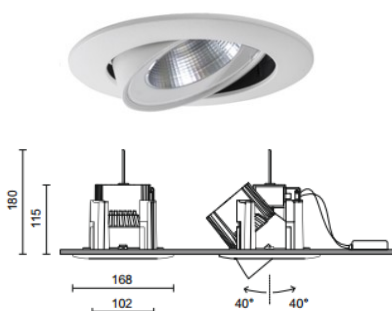

Art.Nr.:	Bezeichnung	Preis
379-248-230-52	Einbaustrahler DIXIT LED, 3000lm, 33W, 30°, 3000K, Silber	284,63 €
379-248-230-21	Einbaustrahler DIXIT LED, 3000lm, 33W, 30°, 3000K, matt weiß	284,63 €
379-248-240-52	Einbaustrahler DIXIT LED, 4000lm, 36W, 25°, 3000K, Silber	343,75 €
379-248-240-21	Einbaustrahler DIXIT LED, 4000lm, 36W, 25°, 3000K, matt weiß	343,75 €