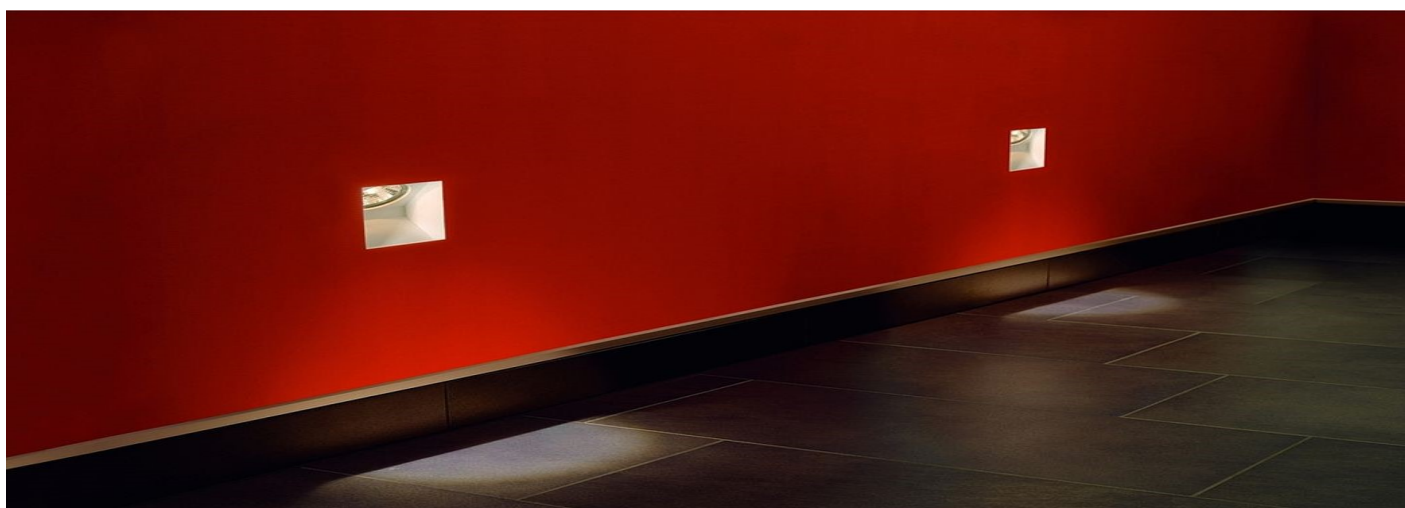

SECRET

WANDEINBAULEUCHE

Gehäuse: Gipsgehäuse—zum ebenen /bündigen ein spachteln geeignet.
Optik: Indirekt strahlend
Anwendung: Für alle Anwendungen in trockenen Innenräumen geeignet
Ausführung: Wandleuchte speziell für Gipskartonwände und Gipsputze entwickelt

257-05-1808-14-00	SECRET I, WEL, SMD, 1W, 350mA, 3000K (1)		72,00 €
257-05-1804-14-00	SECRET II, WEL, SMD, 1W, 350mA, 3000K (2)		66,00 €
257-05-2904-14-00	SECRET III, WEL, SMD, 1W, 350mA, 3000K (3)		66,00 €

Elektronischer Trafo 350mA nicht im Lieferumfang der Leuchte, bitte diesen separat bestellen!

INDI

WANDEINBAULEUCHE

Gehäuse: Gipsgehäuse—zum ebenen /bündigen ein spachteln geeignet.
Optik: Indirekt strahlend
Anwendung: Für alle Anwendungen in trockenen Innenräumen geeignet
Ausführung: Wandleuchte speziell für Gipskartonwände und Gipsputze entwickelt

26-148022	Wandeinbauleuchte INDI, 1xmax. 35W, GU5.3		37,65 €