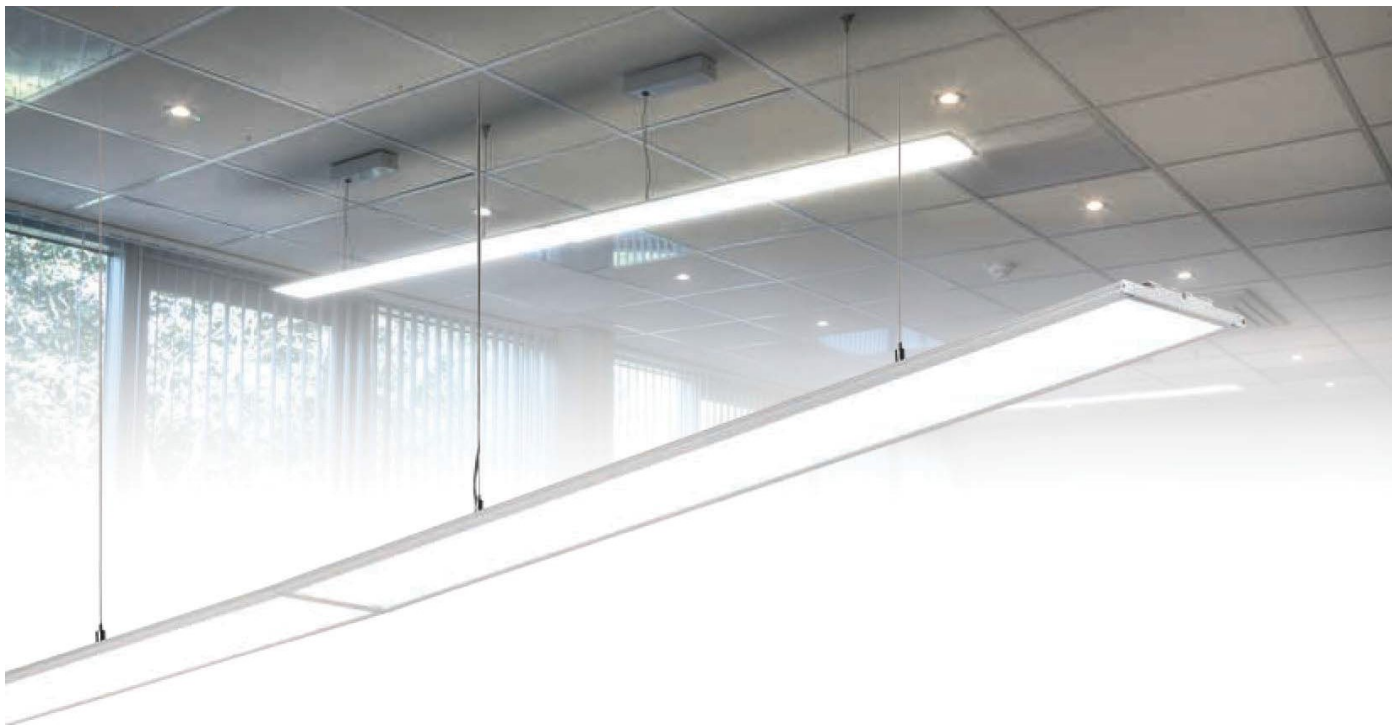

- Pendel LED Flachbeuchte für Büro- und Geschäftsbeleuchtung DIREKT strahlend
- 70% nach unten und 30% nach oben Lichtverteilung
- Optische Polycarbonat für gleichmäßige Lichtverteilung
- 1-10V dimmbar
- (L70) 40.000 Stunden mittlere Lebensdauer
- Leuchte anreihbar je nach Erforderniss

403-AU-LP107A-40	Edge-lit LED Panel 4000K, 3200lm, 1200x150mm, Alu	40W	NO DIM	3200lm	1200x150x10mm	373,50 €
403-AU-LP109A-40	Edge-lit LED Panel 4000K, 3200lm, 1200x150mm, DIM 1-10V, Alu	40W	1-10V D	3200lm	1200x150x10mm	414,00 €
403-AU-LP107A-40D	Edge-lit LED Panel 4000K, 3200lm, 1200x150mm, DALI DIM, Alu	40W	DALI	3200lm	1200x150x10mm	165,00 €
403-AU-DSPLD	1-10V 1-fach, 2-Wege Dreh-Dimmer					13,00 €