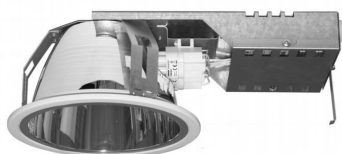

Art.Nr.:	Bezeichnung	Preis
355-SPMB113EPMP200	Einbaudownlight SPMB 1x13W G24q-1, TC-DE, weiß	36,90 €
355-SPMB118EPMP200	Einbaudownlight SPMB 1x18W G24q-2, TC-DE, weiß	36,90 €
355-SPMB126EPMP200	Einbaudownlight SPMB 1x26W G24q-3, TC-DE, weiß	36,90 €
355-SPMB132EPMP200	Einbaudownlight SPMB 1x32W GX24q-4, TC-TE, weiß	51,00 €
355-SPMB142EPMP200	Einbaudownlight SPMB 1x42W GX24q-4, TC-TE, weiß	51,00 €
355-SPMB213EPMP200	Einbaudownlight SPMB 2x13W G24q-1, TC-DE, weiß	42,00 €
355-SPMB218EPMP200	Einbaudownlight SPMB 2x18W G24q-2, TC-DE, weiß	42,00 €
355-SPMB226EPMP200	Einbaudownlight SPMB 2x26W G24q-3, TC-DE, weiß	42,00 €
355-SPMB232EPMP200	Einbaudownlight SPMB 2x32W GX24q-4, TC-TE, weiß	58,50 €
355-SPMB242EPMP200	Einbaudownlight SPMB 2x42W GX24q-4, TC-TE, weiß	58,50 €
355-SPMB200OIP44	Opalglas Abdeckung IP44 SPMB200	6,00 €
355-SPMB200KLIP44	Klarglas Abdeckung IP44 SPMB200	6,00 €

SPML LED EINBAUDOWNLIGHTS

DECKENEINBAULEUCHE

Gehäuse: Stahl weiß (RAL 9016) pulverbeschichtet
Optik: STARR, Hochglanz Reflektor aus Aluminium und OPALER Abdeckung
Abmessungen: (1) AD: 194mm, DA 170mm, ET 132mm
Anwendung: Einbau in Decken aller Art, Gänge, Stiegenhäuser, WC, Nebenräume, Foyers, Privatbereiche, ect.
Ausführung: Einbaudownlight starr, 220-240 VAC
Optionen: DALI DIM, 1-10V DIM, EMG Notlichteinsatz