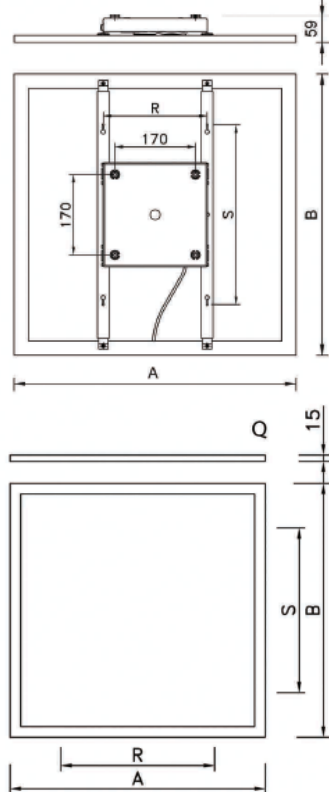

EDGE LED PANEL - IP20

LED ANBAU.- PENDELLEUCHE

- **Gehäuse:** Rahmen der Leuchte aus eloxiertem Aluminiumprofil
- **Optik:** PMMA Scheibe, lichtleitend und Lichtstreuend
- **Einbauten:** LED OSRAM DURIS E5, CR 80+
  LED Marken DRIVER ist außerhalb der Leuchte angebracht
- **Anwendung:** Als Einlegeleuchte MODUL 625
  Als Pendelleuchte (Seilabhängungen bitte separat bestellen)
  Als Aufbauleuchte mittels speziellen Abstandhaltern—Abstand der Leuchte von der Decke ca. 50mm
- **Ausführung:** Quadratisch: QPA
  Rechteckig: QPB, QPC, QPD
- **Vorteile:** mind. 33% Einsparung gegenüber Standardleuchten
  Perfekter UGR
  Absolut gleichmäßige Ausleuchtung (SoftLight!)

Variante	Artikelnummer	Bezeichnung	lm	W	ImA	K	Höhe	Preis
Modul 625x625	355-QP2A625/700	Edge Led Panel 4000lm, 38W, 625x625	4000	38	700	2900	15	160,00 €
Modul 625x625	355-QP2A625/1050	Edge Led Panel 5500lm, 58W, 625x625	5500	58	1050	2900	15	170,00 €
Modul 625x625	355-QP3A625/700	Edge Led Panel 4000lm, 38W, 625x625	4000	38	700	3800	15	160,00 €
Modul 625x625	355-QP3A625/1050	Edge Led Panel 5500lm, 60W, 625x625	5500	60	1050	3800	15	170,00 €
Modul 625x625	355-QP5A625/700	Edge Led Panel 4000lm, 38W, 625x625	4000	38	700	5300	15	160,00 €
Modul 625x625	355-QP8A625/1050	Edge Led Panel 5500lm, 60W, 625x625	5500	60	1050	5300	15	170,00 €
Modul 625x625	355-QS5A625/700	Edge Led Panel 3400lm, 32W, 625x625 ES	3400	32	700	5300	15	137,50 €
1200x300mm	355-QP2C625/700	Edge Led Panel 4000lm, 38W, 1200x300	4000	38	700	2900	15	162,50 €
1200x300mm	355-QP2C625/1050	Edge Led Panel 5500lm, 60W, 1200x300	5500	60	1050	2900	15	180,00 €
1200x300mm	355-QP3C625/700	Edge Led Panel 4000lm, 38W, 1200x300	4000	38	700	3800	15	162,50 €
1200x300mm	355-QP3C625/1050	Edge Led Panel 5500lm, 60W, 1200x300	5500	60	1050	3800	15	180,00 €
1200x300mm	355-QP5C625/700	Edge Led Panel 4000lm, 38W, 1200x300	4000	38	700	5300	15	162,50 €
1200x300mm	355-QP5C625/1050	Edge Led Panel 5500lm, 60W, 1200x300	5500	60	1050	5300	15	180,00 €
	355-ZHQ22	Seilabhängung 1500mm						20,00 €
	355-AZQPDH	Distanzhalter für Anbaumontage 50mm						26,25 €
	355-AZQPDIM110V	Aufzahlung DIM 1-10V						30,00 €
	355-AZQPDALI	Aufzahlung DALI DIM						30,00 €