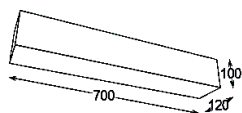

360-6640	KORYTKO 70 WL indirekt E27 2xmax. 23W ESL, weiß		45,82 €
360-6642	KORYTKO 70 WL indirekt 2G11 1x55W EVG, weiß		101,22 €
360-6643	KORYTKO 70 WL indirekt T5 1x24W EVG, weiß		89,32 €