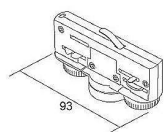

3ph. STROMSCHIENE QUADRO

AUFBAU

Art. Nr.:	Bezeichnung	Länge	Farbe	AC	Preis
379-7511-10-30	SCHIENE QUADRO 1 MT SCHWARZ	1 Meter	Schwarz	230-400V	26,70€
379-7511-10-31	SCHIENE QUADRO 1 MT WEISS	1 Meter	weiß	230-400V	26,70€
379-7511-10-42	SCHIENE QUADRO 1 MT NATUR ELOXIERT	1 Meter	silber	230-400V	26,70€
379-7511-20-30	SCHIENE QUADRO 2 MT SCHWARZ	2 Meter	Schwarz	230-400V	51,96€
379-7511-20-31	SCHIENE QUADRO 2 MT WEISS	2 Meter	weiß	230-400V	51,96€
379-7511-20-42	SCHIENE QUADRO 2 MT NATUR ELOXIERT	2 Meter	silber	230-400V	51,96€
379-7511-30-30	SCHIENE QUADRO 3 MT SCHWARZ	3 Meter	Schwarz	230-400V	77,97€
379-7511-30-31	SCHIENE QUADRO 3 MT WEISS	3 Meter	weiß	230-400V	77,97€
379-7511-30-42	SCHIENE QUADRO 3 MT NATUR ELOXIERT	3 Meter	silber	230-400V	77,97€
379-7600-00-20	ADAPTER 220 10KG SILBER		grau		9,89€
379-7600-00-30	ADAPTER 220 10KG SCHWARZ		schwarz		9,89€
379-7600-00-31	ADAPTER 220 10KG 220 WEISS		weiß		9,89€
379-7601-00-W20	UNIVERSAL ADAPTER 220 SILBER		grau		9,89€
379-7601-00-W30	UNIVERSAL ADAPTER 220 SCHWARZ		schwarz		9,89€
379-7601-00-W31	UNIVERSAL ADAPTER 220 WEISS		weiß		9,89€
379-7606-00-30	SEILABHÄNGUNG 2 MT SCHWARZ		schwarz		4,11€
379-7606-00-30	SEILABHÄNGUNG 2 MT WEISS		weiß		4,11€
379-7607-00-00	DECKENBEFESTIGUNG				4,11€
379-7624-00-30	SCHIENENABDECKUNG 1 MT SCHWARZ		schwarz		2,61€
379-7624-00-31	SCHIENENABDECKUNG 1 MT WEISS		weiß		2,61€
379-7626-00-00	PENDELABHÄNGUNG 1000mm				26,58€
379-7625-00-30	MECHANISCHER ADAPTER SCHWARZ		schwarz		5,04€
379-7625-00-31	MECHANISCHER ADAPTER WEISS		weiß		5,04€
379-7625-00-52	MECHANISCHER ADAPTER SILBER		silber		5,04€
379-7652-10-W30	EINSPEISER SCHWARZ, SCHUTZLEITER RECHTS		schwarz		9,78€
379-7652-10-W31	EINSPEISER WEISS, SCHUTZLEITER RECHTS		weiß		9,78€
379-7652-10-W20	EINSPEISER SILBER, SCHUTZLEITER RECHTS		silber		9,78€
379-7652-11-W30	EINSPEISER SCHWARZ, SCHUTZLEITER LINKS		schwarz		9,78€
379-7652-11-W31	EINSPEISER WEISS, SCHUTZLEITER LINKS		weiß		9,78€
379-7652-11-W20	EINSPEISER SILBER, SCHUTZLEITER LINKS		silber		9,78€
379-7653-10-W30	LÄNGSVERBINDER M. EINSPEISUNG SCHWARZ		schwarz		19,65€
379-7653-10-W31	LÄNGSVERBINDER M. EINSPEISUNG WEISS		weiß		19,65€
379-7653-10-W20	LÄNGSVERBINDER M. EINSPEISUNG SILBER		silber		19,65€
379-7654-10-W30	LÄNGSVERBINDER SCHWARZ		schwarz		4,14€
379-7654-10-W31	LÄNGSVERBINDER WEISS		weiß		4,14€
379-7655-10-W30	90° ECKE SCHWARZ, SCHUTZLEITER INNEN		schwarz		21,30€
379-7655-10-W31	90° ECKE WEISS, SCHUTZLEITER INNEN		weiß		21,30€
379-7655-10-W20	90° ECKE SILBER, SCHUTZLEITER INNEN		Silber		21,30€