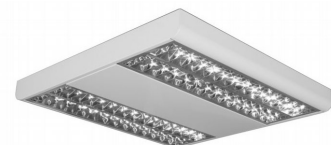

Art.Nr.:	Bezeichnung	Preis
355-LLY128ALDP	LLY 1x28W T5, weiß, D, Hochglanz Reflektor (1)	50,00 €
355-LLY135ALDP	LLY 1x35W T5, weiß, D, Hochglanz Reflektor (2)	60,00 €
355-LLY149ALDP	LLY 1x49W T5, weiß, D, Hochglanz Reflektor (2)	60,00 €
355-LLY154ALDP	LLY 1x54W T5, weiß, D, Hochglanz Reflektor (1)	60,00 €
355-LLY180ALDP	LLY 1x80W T5, weiß, D, Hochglanz Reflektor (2)	65,00 €
355-LLY228ALDP	LLY 2x28W T5, weiß, D, Hochglanz Reflektor (3)	62,50 €
355-LLY235ALDP	LLY 2x35W T5, weiß, D, Hochglanz Reflektor (4)	75,00 €
355-LLY249ALDP	LLY 2x49W T5, weiß, D, Hochglanz Reflektor (4)	75,00 €
355-LLY254ALDP	LLY 2x54W T5, weiß, D, Hochglanz Reflektor (3)	62,50 €
355-LLY280ALDP	LLY 2x80W T5, weiß, D, Hochglanz Reflektor (4)	85,00 €
355-LLY414ALDP	LLY 4x14W T5, weiß, D, Hochglanz Reflektor (5)	80,00 €
355-LLY424ALDP	LLY 4x24W T5, weiß, D, Hochglanz Reflektor (5)	80,00 €
355-LLY214ALDPB	LLY 2x14W T5, weiß, D, mit weißem Insert, Hochglanz Reflektor (5)	80,00 €
355-LLY414ALDPB	LLY 4x14W T5, weiß, D, mit weißem Insert, Hochglanz Reflektor (5)	80,00 €
355-LLY424ALDPB	LLY 4x24W T5, weiß, D, mit weißem Insert, Hochglanz Reflektor (5)	80,00 €