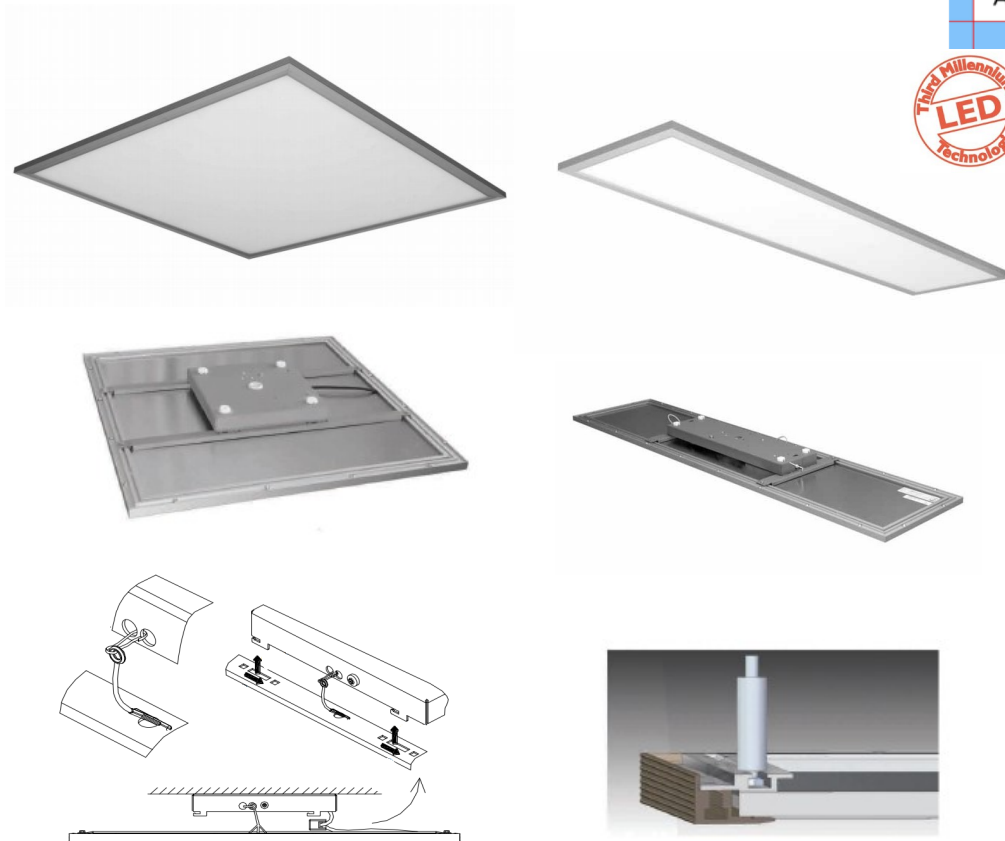

Abmessung	Artikelnummer	Bezeichnung	Im	W	CRI	Fassung	Höhe	Preis
LxB: 595x130mm, DA: 585x120mm	77-212075	Einbaukanal SERPENS D 214 P57 OP		2x14		G5	70	81,25 €
LxB: 595x130mm, DA: 585x120mm	77-212080	Einbaukanal SERPENS D 224 P58 OP		2x24		G5	70	81,25 €
LxB: 595x130mm, DA: 585x120mm	77-212085	Einbaukanal SERPENS D 228 P59 OP		2x28		G5	70	110,25 €
LxB: 1495x130mm, DA: 1485x120mm	77-212090	Einbaukanal SERPENS D 235 P60 OP		2x35		G5	70	126,00 €
LxB: 1495x130mm, DA: 1485x120mm	77-212095	Einbaukanal SERPENS D 249 P61 OP		2x49		G5	70	126,00 €
LxB: 1195x130mm, DA: 1185x120mm	77-212100	Einbaukanal SERPENS D 254 P62 OP		2x54		G5	70	110,25 €

LxB: 1170x130mm, DA: 1160x120mm	77-212105	Einbaukanal SERPENS D 2x214 P64 OP		2x2x14		G5	70	162,50 €
LxB: 1170x130mm, DA: 1160x120mm	77-212110	Einbaukanal SERPENS D 2x224 P65 OP		2x2x24		G5	70	162,50 €
LxB: 2370x130mm, DA: 2360x120mm	77-212115	Einbaukanal SERPENS D 2x228 P66 OP		2x2x28		G5	70	220,25 €
LxB: 2970x130mm, DA: 260x120mm	77-212120	Einbaukanal SERPENS D 2x235 P67 OP		2x2x35		G5	70	251,75 €
LxB: 2970x130mm, DA: 2960x120mm	77-212125	Einbaukanal SERPENS D 2x249 P68 OP		2x2x49		G5	70	251,75 €
LxB: 2370x130mm, DA: 2360x120mm	77-212130	Einbaukanal SERPENS D 2x254 P69 OP		2x2x54		G5	70	220,25 €

EDGE LED PANEL - IP20

LED ANBAU.- PENDELLEUCHE

- Gehäuse:** Rahmen der Leuchte aus eloxiertem Aluminiumprofil
- Optik:** PMMA Scheibe, lichtleitend und Lichtstreuend
- Einbauten:** LED OSRAM DURIS E5, CR 80+
LED Marken DRIVER ist außerhalb der Leuchte angebracht
- Anwendung:** Als Einlegeleuchte MODUL 625
Als Pendelleuchte (Seilabhängungen bitte separat bestellen)
Als Aufbauleuchte mittels speziellen Abstandhaltern—Abstand der Leuchte von der Decke ca. 50mm
- Ausführung:** Quadratisch: QPA
Rechteckig: QPB, QPC, QPD
- Vorteile:** mind. 33% Einsparung gegenüber Standardleuchten
Perfekter UGR
Absolut gleichmäßige Ausleuchtung (SoftLight!)