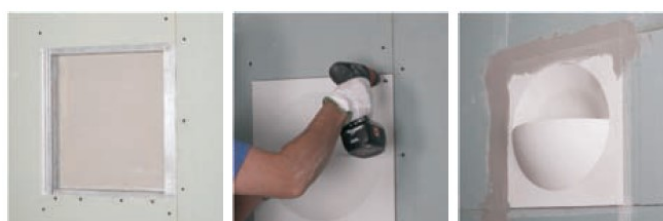

AMANDA KP

WANDEINBAULEUCHE

Gehäuse: Gipsgehäuse—zum ebenen /bündigen ein spachteln geeignet.
Optik: Indirekt strahlend
Anwendung: Für alle Anwendungen in trockenen Innenräumen geeignet
Ausführung: Wandleuchte speziell für Gipskartonwände und Gipsputze entwickelt