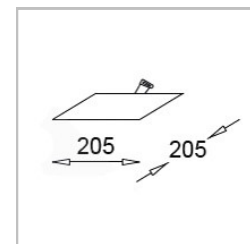

BAROS ONE

DECKENEINBAU-

Gehäuse: Gipsgehäuse—zum ebenen /bündigen ein spachteln geeignet.
Optik: Direkt strahlend, Ausschnitt für 68mm Einbaustrahler
Anwendung: Für alle Anwendungen in trockenen Innenräumen geeignet
Ausführung: Deckeneinbauleuchte speziell für Gipskartondecken und Gipsputze entwickelt

recessed halogen or incandescent downlight

drywall glue

drywall