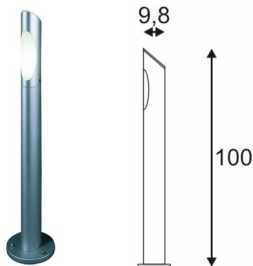

Art.Nr.:	Bezeichnung	Preis
Art.Nr.:	Bezeichnung	Preis
26-228622	OVIS 100 Pollerleuchte, E27, max. 24W ESL, silbergrau	
26-228625	OVIS 100 Pollerleuchte, E27, max. 24W ESL, steingrau	

GLOO PURE 27 IP55

POLLERLEUCHTE

Gehäuse: Stahl/Glas
Optik: Diffuser OPAL
Anwendung: allseitig Abstrahlend, DM x H: 200 x 270mm
Ausführung: Säulenleuchte, Wegeleuchte, ect.
Mini Pollerleuchte, 230VAC