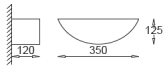

360-1541	MISA WL Indirekt E27 max. 1x23W ESL, weiß		39,35 €