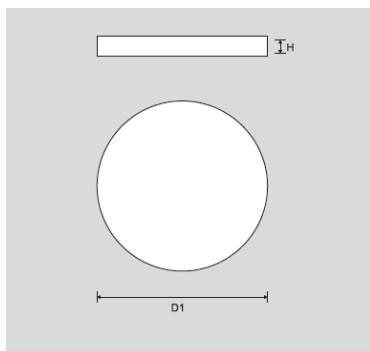

AD-R 160

WAND.-DECKENLEUCHTE

Gehäuse: Leuchtenkörper aus silber pulverbeschichtetem Aluminium-Strangpress-Profil
Optik: Direkt strahlend, Opal-Diffusor oder Mikroprismen aus Acrylglas
(1) DM x H: 400 x 75mm, (2) DM x H: 500 x 75mm, (3) DM x H: 650 x 113mm, (4) DM x H: 970 x 113mm,
(5) DM x H: 1200 x 113mm, (6) DM x H: 600x 75mm
Anwendung: Anbau an Decken oder Wänden aller Art, Stiegenhäuser, Gänge, Büros, Aufenthaltsräume, ect.
Ausführung: Anbauleuchte starr, 220-240 VAC
Optionen: 1-10V DIM, DALI DIM

Gehäuse: Leuchtenkörper aus silber pulverbeschichtetem Aluminium-Strangpress-Profil
Optik: Direkt strahlend, Opal-Diffusor oder Mikroprismen aus Acrylglas
(1) DM x H: 400 x 75mm, (2) DM x H: 500 x 75mm, (3) DM x H: 650 x 113mm, (4) DM x H: 970 x 113mm, (5) DM x H: 1200 x 113mm, (6) DM x H: 600x 75mm
Anwendung: Anbau an Decken oder Wänden aller Art, Stiegenhäuser, Gänge, Büros, Aufenthaltsräume, ect.
Ausführung: Anbauleuchte starr, 220-240 VAC, Werkzeuglos und stufenlos höhenverstellbare Seilabhängung mit transparent ummantelter Zuleitung im Lieferumfang enthalten
Optionen: 1-10V DIM, DALI DIM, Lichtfarbe 3000K, 6000K