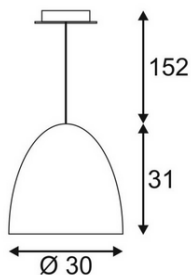

PARA CONE 30

HÄNGELEUCHTE

Gehäuse: Grundkörper Stahl/Aluminium
Optik: Direkt strahlend
Anwendung: DM x H: 300 x 310 mm, Pendellänge 1520mm
Ausführung: Anbau an Decken aller Art
 Hängeleuchte, 220-240 VAC