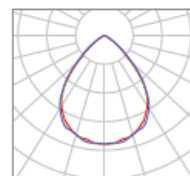

DN 800 LED

DECKENEINBAULEUCHE

Gehäuse: Stahl weiß pulverbeschichtet
Optik: Starr, Reflektor Hochglanz
Abmessungen: (1) AD: 165x165mm, DA: 150-150mm, ET: 97mm, (2) AD: 215x215mm, DA: 200x200mm, ET: 107mm, (3) AD: 265x265mm, DA: 250x250mm, ET: 127mm
Anwendung: Einbau in Decken aller Art, Gänge, Stiegenhäuser, Empfangsbereiche, Büro, ect.
Ausführung: Einbaudownlight starr, inkl. LED Treiber
Optionen: DALI DIM, 1-10V DIM