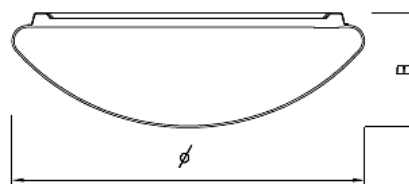

Gehäuse: weiß lackiertes Stahlblech
Optik: OPALE PMMA Diffuser/Abdeckung mit strukturierter Oberfläche für bessere Lichtverteilung!
Einbauten: LED **OSRAM** DURIS E5 bei **BRS**-Ausführung, LED **SAMSUNG** bei **BR SB** Ausführung.
Anwendung: LED Marken DRIVER im Gehäuse montiert
Anbauleuchte für Wohnräume, Gänge, Stiegenhäuser, Nebenräume.
Besonders geeignet für Räume mit hoher Ein.- Ausschaltfrequenz sowie Beleuchtungs-
anlagen gesteuert über Bewegungsmelder, Treppenhausautomaten, ect.
Optionen BRS:
ND: nicht dimmbare Ausführung
DIM: 1-10V dimmbar
DALI: DALI dimmbar
EM: Notlichteinsatz 1 oder 3 Stunden
IP44: Auf Anfrage!

RUND	Artikelnummer	Bezeichnung	lm	W	CRI	K	Höhe	Preis
300	355-BRS3KO300V1ND	Anbauleuchte BRS 1200lm, 15W, DM300	1200	15	80+	3000	105	67,50 €
300	355-BRS4KO300V1ND	Anbauleuchte BRS 1200lm, 15W, DM300	1200	15	80+	4000	105	67,50 €
300	355-BRS5KO300V1ND	Anbauleuchte BRS 1200lm, 15W, DM300	1200	15	80+	5000	105	67,50 €
375	355-BRS3KO375V2ND	Anbauleuchte BRS 2300lm, 26W, DM375	2300	28	80+	3000	125	90,00 €
375	355-BRS4KO375V2ND	Anbauleuchte BRS 2300lm, 26W, DM375	2300	28	80+	4000	125	90,00 €
375	355-BRS5KO375V2ND	Anbauleuchte BRS 2300lm, 26W, DM375	2300	28	80+	5000	125	90,00 €
480	355-BRS3KO480V3ND	Anbauleuchte BRS 3300lm, 37W, DM480	3300	37	80+	3000	150	120,00 €
480	355-BRS4KO480V3ND	Anbauleuchte BRS 3300lm, 37W, DM480	3300	37	80+	4000	150	120,00 €
480	355-BRS5KO480V3ND	Anbauleuchte BRS 3300lm, 37W, DM480	3300	37	80+	5000	150	120,00 €
300	355-BRSB3KO300VOND	Anbauleuchte BR SB 900lm, 10W, DM300	900	10	80+	3000	105	40,00 €
300	355-BRSB5KO300VOND	Anbauleuchte BR SB 900lm, 10W, DM300	900	10	80+	5000	105	40,00 €
300	355-BRSB3KO300V1ND	Anbauleuchte BR SB 1200lm, 15W, DM300	1200	15	80+	3000	105	47,50 €
300	355-BRSB5KO300V1ND	Anbauleuchte BR SB 1200lm, 15W, DM300	1200	15	80+	5000	105	47,50 €
375	355-BRSB3KO300V2ND	Anbauleuchte BR SB 2300lm, 28W, DM375	2300	28	80+	3000	125	75,00 €
375	355-BRSB5KO300V2ND	Anbauleuchte BR SB 2300lm, 28W, DM375	2300	28	80+	5000	125	75,00 €
480	355-BRSB3KO480V3ND	Anbauleuchte BR SB 3300lm, 37W, DM480	3300	37	80+	3000	150	100,00 €
480	355-BRSB5KO480V3ND	Anbauleuchte BR SB 3300lm, 37W, DM480	3300	37	80+	5000	150	100,00 €
	355-DIM1-10V	Aufzahlung 1-10V DIM						30,00 €
	355-DIMDALI	Aufzahlung DALI DIM						30,00 €
	355-EM3HBRS	Notlichteinsatz 3h						120,00 €
	355-MWSENSOR	Microwave Sensor BRS						30,00 €