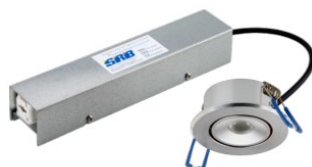

Einzelbatterieleuchte

Art.Nr.:	Bezeichnung	Preis
431-LED3L11D3BI	MA Serie L11 LED, 80lm, 1W, 30°, AUTOTEST, IP20	
431-LED3L11D6BI	MA Serie L11 LED, 80lm, 1W, 60°, AUTOTEST, IP20	

L12 LED Einzelbatterieleuchte IP20

NOTBELEUCHTUNG

Gehäuse: Aluminiumgehäuse
Optik: Sicherheitsleuchte
Anwendung: Außen Abmessungen: DM x ET 90 x 45 mm, Einbau Abmessungen: DM x ET 80 x 45 mm
Ausführung: Decken.-Wandmontage, für alle Untergründe geeignet
Optionen: Dauerschaltung, Bereitschaftsschaltung
ZB: Zentral.-Gruppenbatterie AC/DC, NET: 230VAC, LVCBS: Low Voltage Central Battery System, Linse 30°/60°, IP54