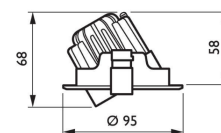

Art.Nr.:	Bezeichnung	Preis
PHI6903599	Philips Str, 32°, 11W, 650lm, 2700K, RS141B LED6-32-/827 PSR WH	37,50 €
PHI6904299	Philips Str, 32°, 11W, 650lm, 3000K, RS141B LED6-32-/830 PSR WH	37,50 €
PHI6905999	Philips Str, 32°, 11W, 650lm, 4000K, RS141B LED6-32-/840 PSR WH	37,50 €
PHI6906699	Philips Str, 32°, 11W, 650lm, 2700K, RS141B LED6-32-/827 PSR ALU	36,90 €
PHI6907399	Philips Str, 32°, 11W, 650lm, 3000K, RS141B LED6-32-/830 PSR ALU	36,90 €
PHI6908099	Philips Str, 32°, 11W, 650lm, 4000K, RS141B LED6-32-/840 PSR ALU	36,90 €

PHILIPS LED EB-SPOT

DECKENEINBAULEUCHE

Gehäuse: Alu Druckguss weiß pulverbeschichtet oder ALU
Optik: Direkt strahlend, Optik Rahmen aus natureloxiertem Aluminium Strangpress-Profil
Einbaudurchmesser: 75mm Deckenausschnitt
Durchmesser: 85mm Außendurchmesser
Einbautiefe: bis 145mm

Anwendung: Einbau in Decken aller Art, Gänge, Empfänge, Büros, ect.
Ausführung: Anbauleuchte schwenkbar, 220-240 VAC, inkl. Einbausatz, DIMMBAR