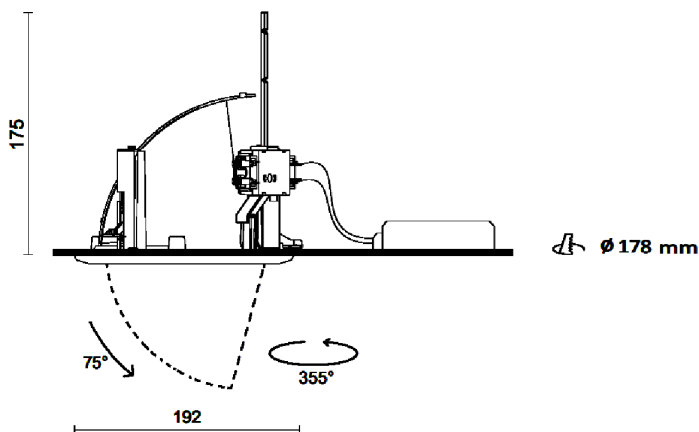

Art.Nr.:	Bezeichnung	Preis
379-205-310-52	Einbaustrahler BEND 19 LED, 1600lm, 18W, 30°, 3000K, silber	195,94 €
379-205-310-31	Einbaustrahler BEND 19 LED, 1600lm, 18W, 30°, 3000K, weiß	195,94 €