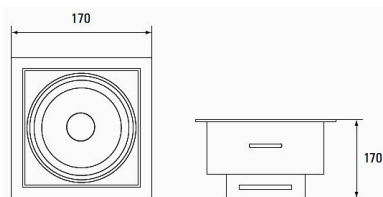

MODERN-DAY EINBAUSTRALER DECKENEINBAULEUCHE

Gehäuse: Aluminium eloxiert, schwenkbar
Optik: (1)DA 160x160mm, AD 170x170mm, ET 170mm — (2)DA 330x160mm, AD 340x170mm, ET 170mm
Anwendung: Einbau in Decken aller Art
Ausführung: Einbaustrahler schwenkbar, Abstrahlwinkel 45°, 230VAC, inkl. LED Treiber

Art.Nr.:	Bezeichnung	Preis
481-15022w	MODERN-DAY LED 15W 230VAC 960lm 3000K (1)	95,56 €
481-15022n	MODERN-DAY LED 15W 230VAC 960lm 4000K (1)	95,56 €
481-15022c	MODERN-DAY LED 15W 230VAC 960lm 6000K (1)	95,56 €
481-15023w	MODERN-DAY LED 30W (2x15W) 230VAC 1900lm 3000K (2)	157,44 €
481-15023n	MODERN-DAY LED 30W (2x15W) 230VAC 1900lm 4000K (2)	157,44 €
481-15023c	MODERN-DAY LED 30W (2x15W) 230VAC 1900lm 6000K (2)	157,44 €
481-15024w	MODERN-DAY LED 45W (3x15W) 230VAC 2800lm 3000K (3)	219,31 €
481-15024n	MODERN-DAY LED 45W (3x15W) 230VAC 2800lm 4000K (3)	219,31 €
481-15023c	MODERN-DAY LED 45W (3x15W) 230VAC 2800lm 6000K (3)	219,31 €