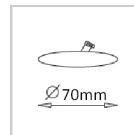

RA8 DIXIT LED STRAHLER STARR IP44

DECKENEINBAULEUCHE

Gehäuse: Aluminium eloxiert
Optik: Direkt strahlend, DA 70mm, AD 80mm, ET 81mm
Anwendung: Einbau in Decken aller Art
Ausführung: Einbaustrahler starr, 230VAC, inkl. LED Treiber, UGR<19

Art.Nr.:	Bezeichnung	Preis
379-238-230-52	Einbaustrahler DIXIT LED, 550lm, 6,5W, 24°, 3000K, Silber	95,70 €
379-238-230-21	Einbaustrahler DIXIT LED, 550lm, 6,5W, 24°, 3000K, matt weiß	95,70 €
379-238-240-52	Einbaustrahler DIXIT LED, 1000lm, 9,5W, 24°, 3000K, Silber	104,50 €
379-238-240-21	Einbaustrahler DIXIT LED, 1000lm, 9,5W, 24°, 3000K, matt weiss	104,50 €

RA8 DIXIT LED SCHWENKBAR IP44

DECKENEINBAULEUCHE

Gehäuse: Aluminium eloxiert
Optik: Direkt strahlend, DA 86mm, AD 95mm, ET 81mm
Anwendung: Einbau in Decken aller Art
Ausführung: Einbaustrahler schwenkbar, 230VAC, inkl. LED Treiber, UGR<19