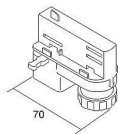

3ph. STROMSCHIENE QUADRO

AUFBAU

Art. Nr.:	Bezeichnung	Länge	Farbe	AC	Preis
379-7511-10-30	SCHIENE QUADRO 1 MT SCHWARZ	1 Meter	Schwarz	230-400V	26,70€
379-7511-10-31	SCHIENE QUADRO 1 MT WEISS	1 Meter	weiß	230-400V	26,70€
379-7511-10-42	SCHIENE QUADRO 1 MT NATUR ELOXIERT	1 Meter	silber	230-400V	26,70€
379-7511-20-30	SCHIENE QUADRO 2 MT SCHWARZ	2 Meter	Schwarz	230-400V	51,96€
379-7511-20-31	SCHIENE QUADRO 2 MT WEISS	2 Meter	weiß	230-400V	51,96€
379-7511-20-42	SCHIENE QUADRO 2 MT NATUR ELOXIERT	2 Meter	silber	230-400V	51,96€
379-7511-30-30	SCHIENE QUADRO 3 MT SCHWARZ	3 Meter	Schwarz	230-400V	77,97€
379-7511-30-31	SCHIENE QUADRO 3 MT WEISS	3 Meter	weiß	230-400V	77,97€
379-7511-30-42	SCHIENE QUADRO 3 MT NATUR ELOXIERT	3 Meter	silber	230-400V	77,97€
379-7600-00-20	ADAPTER 220 10KG SILBER		grau		9,89€
379-7600-00-30	ADAPTER 220 10KG SCHWARZ		schwarz		9,89€
379-7600-00-31	ADAPTER 220 10KG 220 WEISS		weiß		9,89€
379-7601-00-W20	UNIVERSAL ADAPTER 220 SILBER		grau		9,89€
379-7601-00-W30	UNIVERSAL ADAPTER 220 SCHWARZ		schwarz		9,89€
379-7601-00-W31	UNIVERSAL ADAPTER 220 WEISS		weiß		9,89€
379-7606-00-30	SEILABHÄNGUNG 2 MT SCHWARZ		schwarz		4,11€
379-7606-00-30	SEILABHÄNGUNG 2 MT WEISS		weiß		4,11€
379-7607-00-00	DECKENBEFESTIGUNG				4,11€
379-7624-00-30	SCHIENENABDECKUNG 1 MT SCHWARZ		schwarz		2,61€
379-7624-00-31	SCHIENENABDECKUNG 1 MT WEISS		weiß		2,61€
379-7626-00-00	PENDELABHÄNGUNG 1000mm				26,58€
379-7625-00-30	MECHANISCHER ADAPTER SCHWARZ		schwarz		5,04€
379-7625-00-31	MECHANISCHER ADAPTER WEISS		weiß		5,04€
379-7625-00-52	MECHANISCHER ADAPTER SILBER		silber		5,04€
379-7652-10-W30	EINSPEISER SCHWARZ, SCHUTZLEITER RECHTS		schwarz		9,78€
379-7652-10-W31	EINSPEISER WEISS, SCHUTZLEITER RECHTS		weiß		9,78€
379-7652-10-W20	EINSPEISER SILBER, SCHUTZLEITER RECHTS		silber		9,78€
379-7652-11-W30	EINSPEISER SCHWARZ, SCHUTZLEITER LINKS		schwarz		9,78€
379-7652-11-W31	EINSPEISER WEISS, SCHUTZLEITER LINKS		weiß		9,78€
379-7652-11-W20	EINSPEISER SILBER, SCHUTZLEITER LINKS		silber		9,78€
379-7653-10-W30	LÄNGSVERBINDER M. EINSPEISUNG SCHWARZ		schwarz		19,65€
379-7653-10-W31	LÄNGSVERBINDER M. EINSPEISUNG WEISS		weiß		19,65€
379-7653-10-W20	LÄNGSVERBINDER M. EINSPEISUNG SILBER		silber		19,65€
379-7654-10-W30	LÄNGSVERBINDER SCHWARZ		schwarz		4,14€
379-7654-10-W31	LÄNGSVERBINDER WEISS		weiß		4,14€
379-7655-10-W30	90° ECKE SCHWARZ, SCHUTZLEITER INNEN		schwarz		21,30€
379-7655-10-W31	90° ECKE WEISS, SCHUTZLEITER INNEN		weiß		21,30€
379-7655-10-W20	90° ECKE SILBER, SCHUTZLEITER INNEN		Silber		21,30€