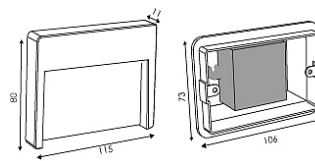

Art.Nr.:	Bezeichnung	Preis
257-TRIX-35WW1	TRIXIE, LED 3,5W, warmweiß, 3000K, weiß, inkl. Einbaudose	230,00 €
257-TRIX-35WW6	TRIXIE, LED 3,5W, warmweiß, 3000K, anthrazit, inkl. Einbaudose	230,00 €
257-TRIX-35WW7	TRIXIE, LED 3,5W, warmweiß, 3000K, alugrau, inkl. Einbaudose	230,00 €