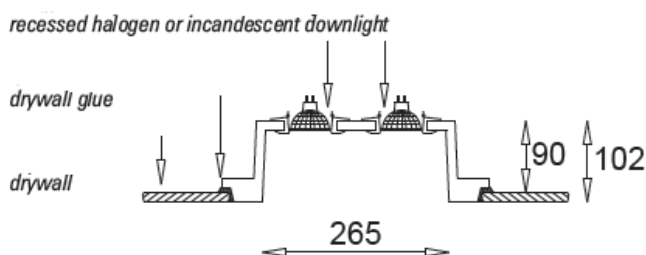

360-9677A

MURATA ONE, DEL, GU/GZ10 & GU5.3, max. 35W

24,38 €

Einbaustrahler und Leuchtmittel nicht im Lieferumfang enthalten!

MURATA TWO

DECKENEINBAULEUCHE

Gehäuse: Gipsgehäuse—zum ebenen /bündigen ein spachteln geeignet.
Optik: Direkt strahlend, Ausschnitt für 68mm Einbaustrahler
Anwendung: Für alle Anwendungen in trockenen Innenräumen geeignet
Ausführung: Deckeneinbauleuchte speziell für Gipskartondecken und Gipsputze entwickelt