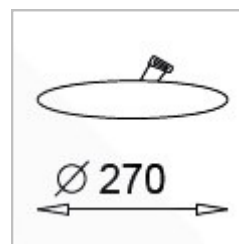

LUCKA A

DECKENEINBAULEUCHE

Gehäuse: Gipsgehäuse—zum ebenen /bündigen ein spachteln geeignet.
Optik: Direkt strahlend, Ausschnitt für 68mm Einbaustrahler
Anwendung: Für alle Anwendungen in trockenen Innenräumen geeignet
Ausführung: Deckeneinbauleuchte speziell für Gipskartondecken und Gipsputze entwickelt