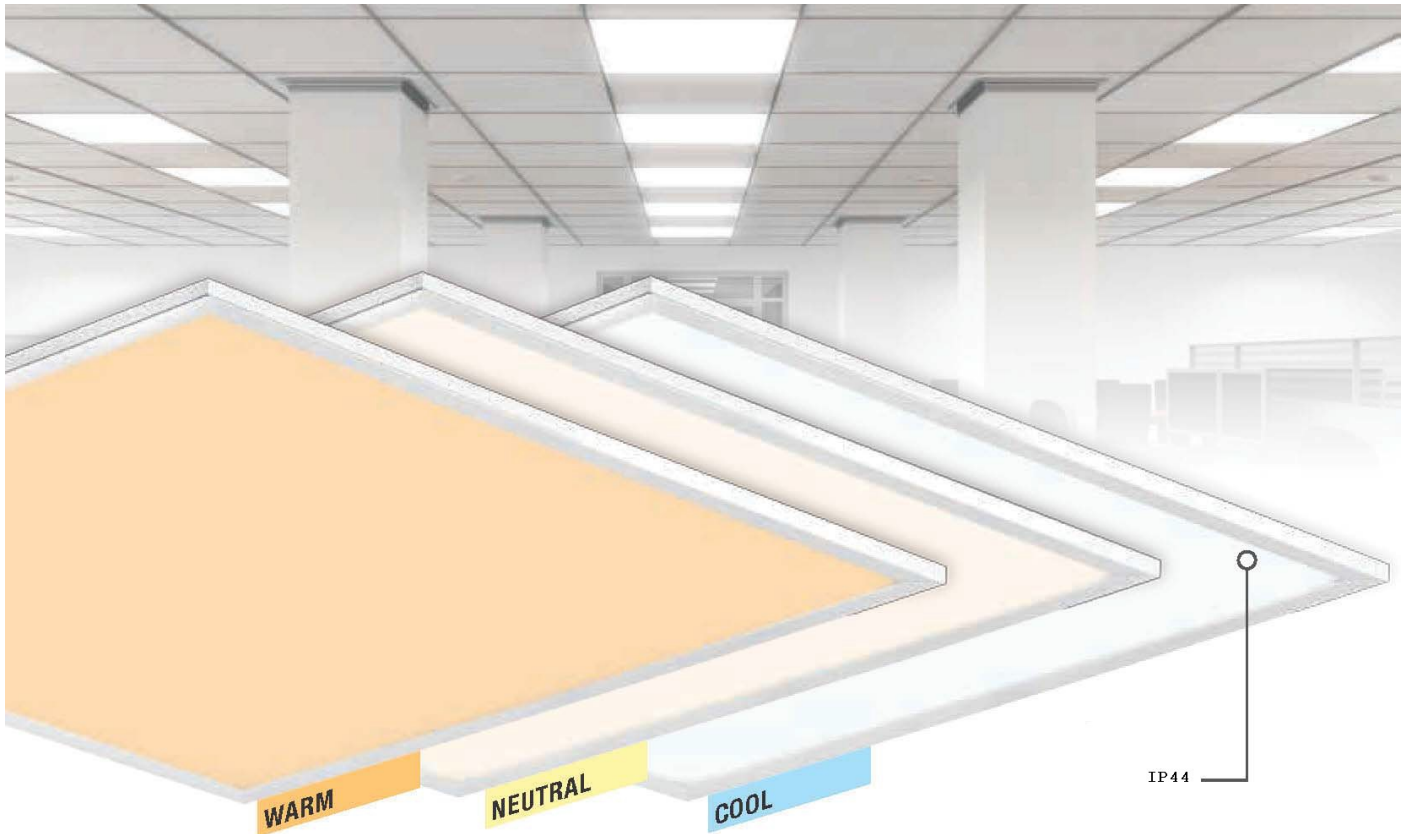

- Anbauleuchte mittel Anbaurahmen, siehe Zubehör
- Einlegeleuchte in Rasterdecken 598x598x12mm
- Gehäusefarbe - RAHMEN WEIß RAL 9016
- 1-10V dimmbar
- (L70) 40.000 Stunden mittlere Lebensdauer
- Schutzart IP44 vorne, daher für den Einsatz in Küchen, Feuchträumen, ect. geeignet
- Sehr Hohe Farbwiedergabe Ra >80
- UGR19 - Bildschirmarbeitsplatztauglich - absolut reduzierte Blendung

Variante	Artikelnummer	Bezeichnung	lm	W	ImA	K	Höhe	Preis
598x598mm	403-AU-LP102BCX	LED FLAT Panel COLOUR XCHANGE, 3000-6500K, 30W, IP44, weiß, 598x598mm DIMMBAR	2000-2125	30	1050	3000-6500	12mm	393,75 €

Variante	Artikelnummer	Bezeichnung	lm	W	ImA	K	Höhe	Preis
	403-AU-SM103A	Aufbaurahmen für LED FLAT PANEL 598x598 weiß						85,00 €
	403-AU-DLED801C	Colour XChange LED Controller						13,00 €
	403-AU-DSPLED	1-10V 1-fach, 2-Wege Dreh-Dimmer						74,75 €