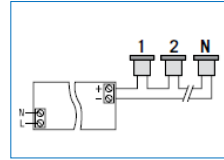

THUNDER 25 IP68

WANDEINBAULEUCHE

Gehäuse: Aluminium vernickelt
Optik: Außenabmessungen (B x H x T): 110 x 110 x 95mm,
Einbaugehäuse (B x H x T): 110x 110 x 95mm
Anwendung: Einbau in Wände aller Art, Schutzart IP68
Ausführung: 700mA - LED Treiber nicht enthalten