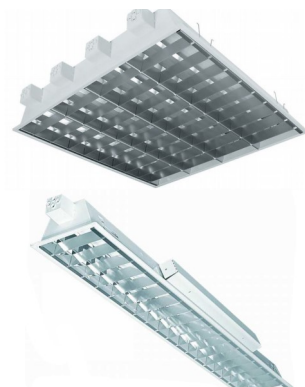

I ALU MATT T8

DECKENEINBAULEUCHE

Gehäuse:
Optik:

Stahlgehäuse weiß (RAL9003) pulverbeschichtet
Direkt strahlend, matter Alu Reflektor
(1) L x B x H: 622 (602) x 184 (164) x 94mm, (2) L x B x H: 1246 (1226) x 184 (164) x 94mm,
(3) L x B x H: 1546 (1526) x 184 (164) x 94mm, (4) L x B x H: 622 (602) x 310 (290) x 94mm,
(5) L x B x H: 1246 (1226) x 310 (290) x 94mm, (6) L x B x H: 1546 (1526) x 310 (290) x 94mm
(7) L x B x H: 622 (602) x 622 (602) x 94mm
Anwendung:
Ausführung:
Optionen: