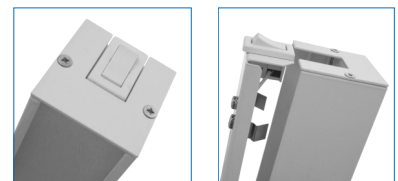

SBL LED ANBAULEUCHE IP20

LED LICHTKANAL

Gehäuse: Aluminium eloxiert
Optik: Direkt strahlend
Anwendung: Abmessungen (LxBxH): (1) 600x42x44mm, (2) 1200x42x44mm
Ausführung: Anbau an Decken Wände aller Art, ideal geeignet für Küchenunterbau
 Anbauleuchte starr, 230VAC, inkl. LED Treiber, mit seitlichem EIN-AUSSCHALTER