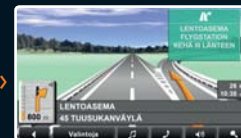

Röststyrning Pro. Programmet som förstår dig. Tryck på en knapp, säg adressen eller färdmålet och du får alla instruktioner som behövs. ----->

Körfältsassistent Pro. Föreslår i god tid ett körfält så att din avfart inte susar förbi. Vägar och körfält visas tydligt vilket minskar risken för farliga situationer när trafiken är besvärlig. ----->

TMC Pro. Via ett avancerat system av datasensorer får du varningsmeddelanden om bilköer och vägarbeten. ----->

Loistelias elämäntyyli, joka vie sinut eteenpäin.

Panorama View^{3D}. Realistinen ympäristön näyttö antaa paremman yleiskuvan silloilla ja tunnelissa ja voit helpommin tunnistaa reitin ja maastonmuodot. ----->

Puheentunnistus Pro. Ohjelmisto tunnistaa yksinkertaiset osoite- ja määränpääkomennot ilman ylimääräisiä välivaiheita, vain napinpainalluksella.

Reality View Pro. Moottoriteliittymien lisäksi myös risteykset esitetään todenmukaisesti ja ajantasaisin tiedoin varustettuna. ----->

Kaista-avustin Pro. Jotta ryhmittyminen tapahtuisi aina oikein ja oikeaan aikaan, esitetään tiet ja niiden ajokaistat monimutkaisissa liikennetilanteissa entistä suurempina ja selkeämpinä. Samalla näytetään myös jo seuraava kääntymiskohta. ----->