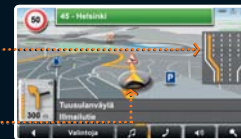

 NAVIGON

På vägen krävs det tydlighet och klara besked.

Panorama View^{3D}. Verklighetstrogen beskrivning av omgivningen ger dig överblick och ökar din säkerhet på broar och i tunnlrar. ----->

Reality View Pro. Du hinner välja rätt avfart när du i god tid ser viktiga vägskyltar. Avfarter och korsningar åskådliggörs med all väsentlig information.

TMC Pro. Via ett avancerat system av datasensorer får du varningsmeddelanden om bilköer och vägarbeten. ----->

Loistelias elämäntyyli, joka vie sinut eteenpäin.

Panorama View^{3D}. Realistinen ympäristön näyttö antaa paremman yleiskuvan silloilla ja tunnelissa ja voit helpommin tunnistaa reitin ja maastonmuodot. ----->

Puheentunnistus Pro. Ohjelmisto tunnistaa yksinkertaiset osoite- ja määränpääkomennot ilman ylimääräisiä välivaiheita, vain napinpainalluksella.

Reality View Pro. Moottoriteliittymien lisäksi myös risteykset esitetään todenmukaisesti ja ajantasaisin tiedoin varustettuna. ----->

Kaista-avustin Pro. Jotta ryhmittyminen tapahtuisi aina oikein ja oikeaan aikaan, esitetään tiet ja niiden ajokaistat monimutkaisissa liikennetilanteissa entistä suurempina ja selkeämpinä. Samalla näytetään myös jo seuraava kääntymiskohta. ----->