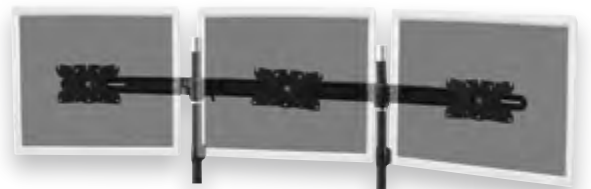

DA-90343 366430 | Triple Monitor Mounts, 26"-32", for DA-90333