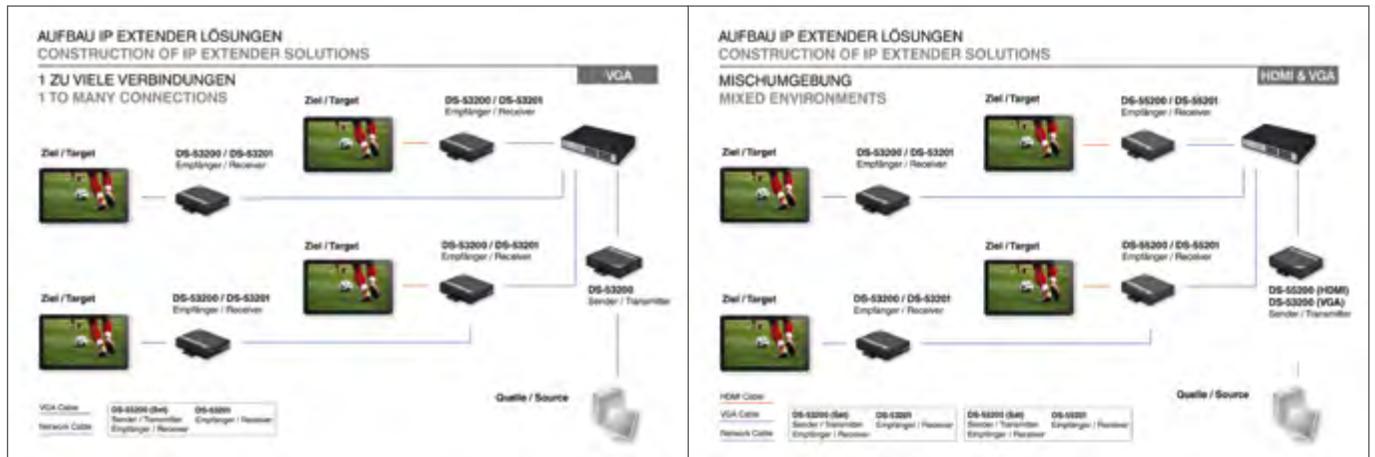

DS-53900-1 285366 | VGA Repeater, 65 m

**DIGITUS® VGA über IP Extender (Set)**

- Erweitert das VGA-Signal über CAT 5 oder einer bestehenden Netzwerkinfrastruktur
- Mischbetrieb mit HDMI / DisplayPort-Sender / Empfänger
- 1080p Full HD Unterstützung

**DIGITUS® VGA over IP Extender (Set)**

- Extend VGA signal over CAT 5 or existing network infrastructure
- Mixed environment with HDMI / DisplayPort transmitter / receiver
- Supports 1080p Full HD

Technical Features

- VGA transmitter / receiver set
- Easy installation with inexpensive CAT 5/6 cables
- Network infrastructure used for signal transmission
- Each pair (transmitter & receiver) extends the signal up to 100 m (330 feet)
- Supports 1080p Full HD
- HDTV compatible (720p, 1080i, 1080p)
- Supports stereo 2.0
- Cascade-chainable receiver up to 10 layers
- Console connection (RS-232 port) for remote management
- Optional support for Infrared Remote (IR) control
- VGA interface for local live view
- Rack mountable

**DIGITUS® HDMI Video Extender (Set)**

- Bietet einfache und schnelle Verteilung für HDMI-Video-Signale - Platzieren Sie Ihre Bildschirme, wo immer Sie möchten
- Für Verlängerungen von bis zu 50 Metern