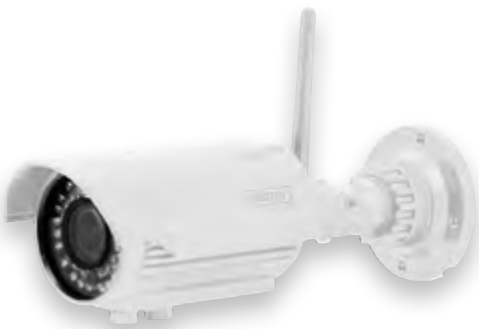

Technical Features

- 2 megapixel Full HD video resolution (1920x1080 pixel)
- Designed for outdoor surveillance
- Built-in infrared LEDs for day and night use
- LAN / Wireless LAN interface
- Internal storage for local recordings
- Power over Ethernet for easy installation
- Powerful motion detection – automatically records and saves videos to local storage
- Cloud storage, sync records from local storage to Google drive