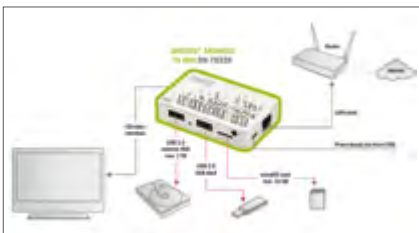

DN-70320 361336 | Android TV Box