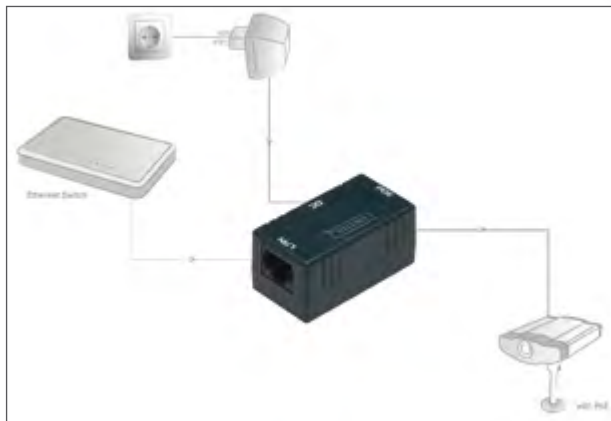

DIGITUS® Passive PoE wall mount box

- Easily merge of power and data cables into a single cable
- Connection: 10/100 Mbit/s
- Assignment: 1/2/3/6 for data transfer, 4/5/7/8 for power supply

DN-95002 260257 | Passive PoE Wall Mount Box