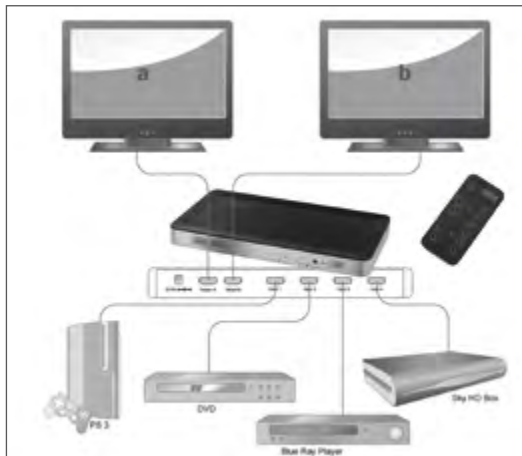

### DIGITUS® HDMI Video Switch with integrated PC connection

- **Ports for up to four HDMI devices (Blu-ray player, gaming console, digital receiver and so on)**
- **Additional USB port enables navigation via notebook or PC**
- **High resolution of up to 1080p (Full HD)**

### DIGITUS® HDMI Matrix Switch, 4x2

- **Bequemes Wechseln zwischen bis zu vier HDMI-Quellen und zwei Wiedergabegeräten (z. B Fernseher, Monitore oder Beamer) unabhängig voneinander, ohne lästiges Umstecken von Kabeln**
- **Zeigen Sie verschiedene Medieninhalte von bis zu 4 HDMI-Quellen auf bis zu 2 Wiedergabegeräten (z.B Fernseher, Monitoren oder Beamer) zeitgleich und unabhängig voneinander**
- **Mehrere Schaltmethoden: intelligente automatische Auswahl, IR Fernbedienung, Berührungssensor**
- **Höchste unterstützte Videoauflösung: 1080p**

### DIGITUS® HDMI Matrix Switch, 4x2

- **Switch comfortably between up to four HDMI sources and two playback devices (televisions, monitors, projectors) independently of each other, without having to swap cables**
- **Display different media content from up to four HDMI sources on up to two playback devices (televisions, monitors, projectors) simultaneously and independently of each other**
- **Multi-switching methods: intelligent automatic, IR remote control or by touch button**
- **Highest supported video resolution: 1080p**

### DIGITUS® VGA Switch 2 PCs, 1 Monitor

- Anschluss für bis zu zwei PCs über einen Monitor
- Hohe Bildauflösung bis zu 1920 x 1080p (Full HD)
- Einfache Auswahl der Geräte per Taster