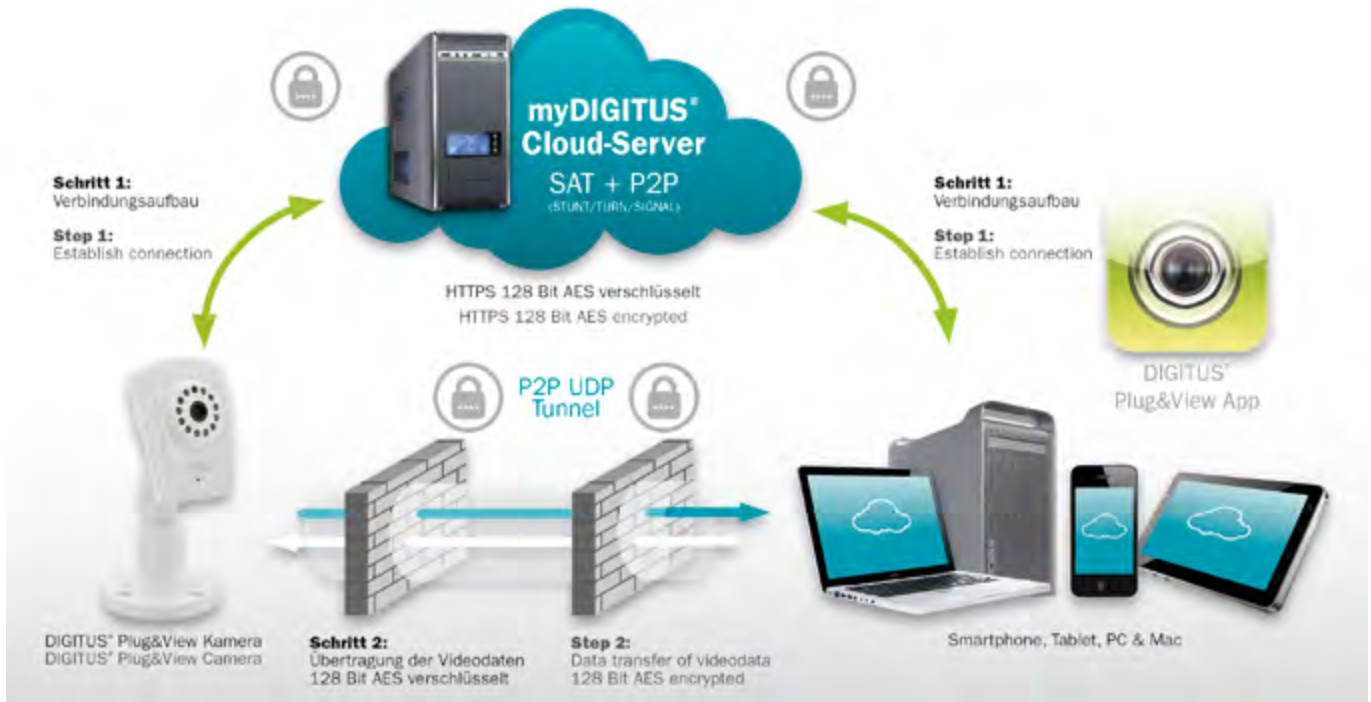

DIGITUS® Plug&View cameras feature a new and innovative installation method:

The connection between the user and camera is established automatically by way of each camera's individual code and the online service 'my-DIGITUS'. No time-consuming and work-intensive installation procedures are required.

## Bewegungserkennung und Pre-Recording Motion Detection & Pre-Recording

Verpassen Sie nichts mehr.

Alle DIGITUS® Plug&View-Kameras bieten Ihnen die Möglichkeit, bei Ereignissen direkt von der Kamera benachrichtigt zu werden. Das gibt Ihnen ein maximales Sicherheitsgefühl.

Don't miss any event.

All DIGITUS® Plug&View cameras give you the option to be alerted directly if there is an event. This will provide you with a maximum feeling of security.

## P2P Tunnel

Garantiert eine sichere Verbindung

Der myDIGITUS®-Server, der durch seine fünf weltweiten Server Ausfallschutz garantiert, bietet dem Nutzer einen Dienst, durch den die Kamera von außen steuerbar wird. Die Account Informationen der App bzw. des Web Portals sowie der Kamera werden verschlüsselt über https an den Server gesendet - somit müssen keine Kongurationseinstellungen für das Netzwerk oder die Kamera vorgenommen werden.