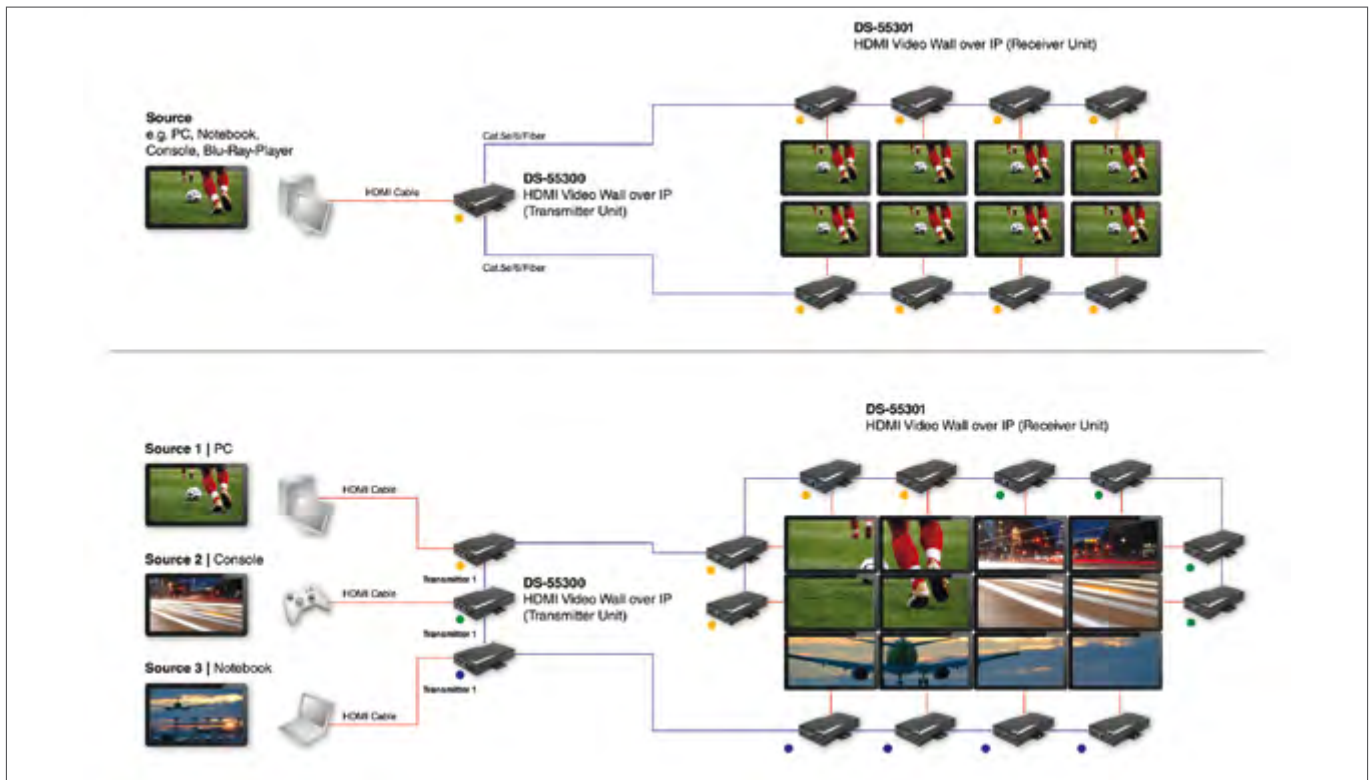

**DIGITUS® HDMI Video Wall über IP, Sendeeinheit**

- **Kostengünstiger Aufbau einer Video Wall Lösung, ohne in teure Video Wall Systeme investieren zu müssen**
- **Video Wall / Matrix mit Unterstützung für bis zu 8x8 Displays**
- **Integrierte Glasfaserschnittstelle mit Unterstützung für bis zu 30 km**

**DIGITUS® HDMI Video Wall over IP, Transmitter Unit**

- Economical set up Video Wall solution without investing in expensive video wall systems.
- Video Wall / Matrix with up to 8x8 displays supported
- Integrated fiber optic interface supports up to 30 km

Technical Features

- Video Wall transmitter
- Network infrastructure used for signal transmission
- Supports 1080p Full HD
- Automatic Display mode detection
- Supports Interlaced and Progressive Display mode
- Supports DDC, DDC2, and DDC2B.
- Bandwidth: 60 ~ 80 Mbps
- HDCP compliant
- Supports default EDID and selected EDID modes
- Uncompressed audio stream transmission and receiving
- Supports High Definition Audio (HD), 5.1/6.1/7.1 Surround Sound
- Dimensions: (LxWxH) 145 x 110 x 28 mm
- Weight: 373 g
- Operating temperature: 0 to 50°C

### DIGITUS® HDMI 4K Repeater

- **Verlängert HDMI-Signale in optimaler Qualität bis zu 30 m**
- **Unterstützt 4K-Auflösungen für eine exzellente Bildqualität**
- **Kleines und kompaktes Gehäuse - perfekt für eine dezente Platzierung**
- **Keine externe Stromzufuhr benötigt**