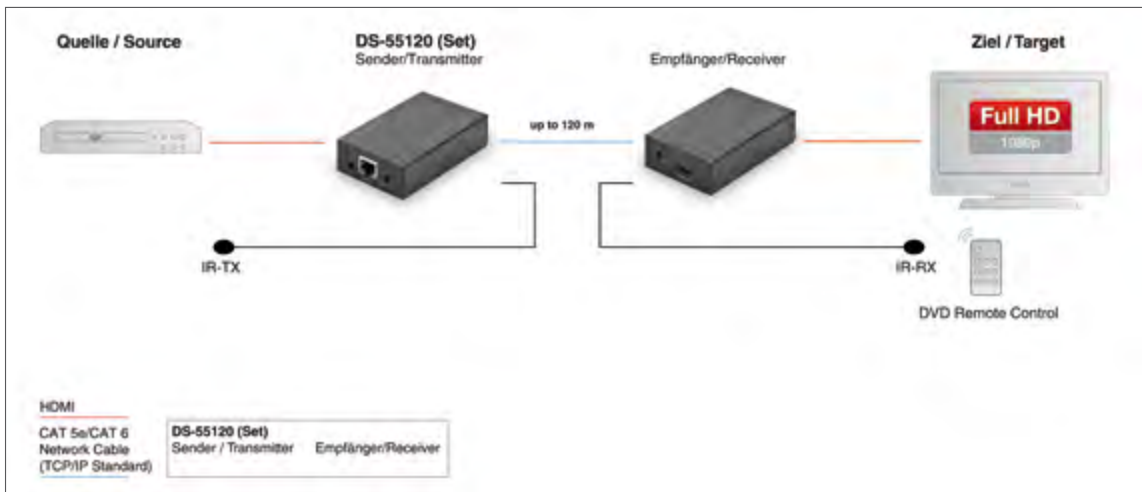

**DIGITUS® HDMI Video Extender (Set)**

- Easy and convenient distribution for HDMI signals
- Place your displays wherever you want without HDMI cable limitations
- For extensions up to 50 m

Technical Features

**DIGITUS® HDMI Video Extender über CAT 5/IP mit IR-Funktion**

- Bietet einfache und schnelle Verteilung für HDMI-Video-Signale - Platzieren Sie Ihre Bildschirme, wo immer Sie möchten
- Für Verlängerung bis zu 120 m (1 zu 1 Verbindung)
- Zeigen Sie Ihre Video-Inhalte mit Hilfe von zusätzlichen Empfängereinheiten (DS-55121) und Ihrer bestehenden Netzwerkinfrastruktur auf bis zu 253 Bildschirmen (über IP-Verbindung)

**DIGITUS® HDMI Video Extender over CAT 5/IP with IR function**

- Easy and convenient distribution for HDMI signals
- Place your displays wherever you want without HDMI cable limitations
- For extensions up to 120 m (1 to 1 connection)
- Display your video content to up to 253 screens by using additional receiver units and your existing network infrastructure (over IP connection)

**DIGITUS® HDMI HDBaseT Video Extender mit PoE und 4K Funktion**

- **Verlängert 4K-Videoinhalte bis zu 60 Meter**
- **Verlängert unkomprimierte Videosignale bis zu 100 Meter - ohne Datenverlust**
- **Optionale Unterstützung für eine Infrarot-Fernbedienung (IR)-Steuerung**