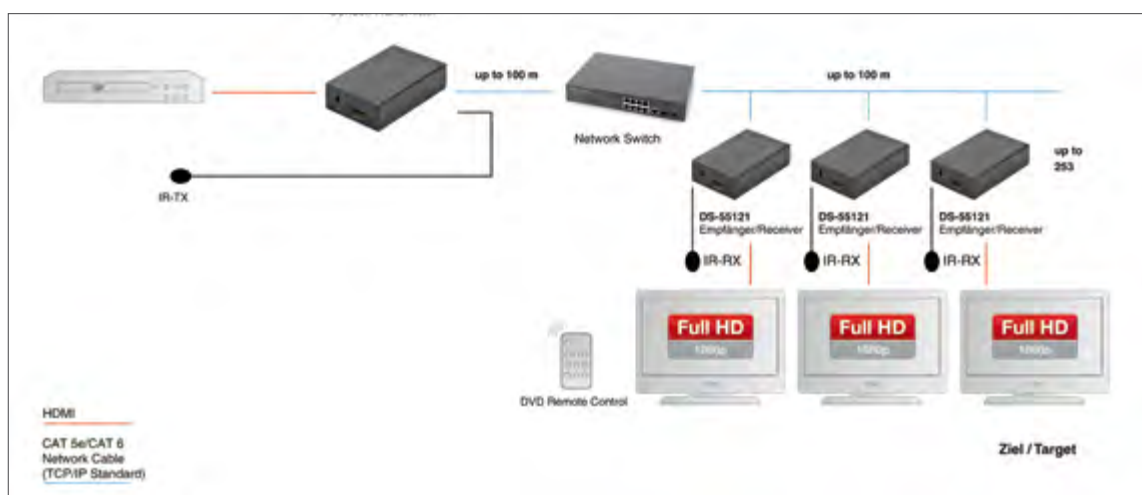

**DIGITUS® HDMI Video Extender (Set)**

- Easy and convenient distribution for HDMI signals
- Place your displays wherever you want without HDMI cable limitations
- For extensions up to 50 m

Technical Features

**DIGITUS® HDMI Video Extender über CAT 5/IP mit IR-Funktion**

- Bietet einfache und schnelle Verteilung für HDMI-Video-Signale - Platzieren Sie Ihre Bildschirme, wo immer Sie möchten
- Für Verlängerung bis zu 120 m (1 zu 1 Verbindung)
- Zeigen Sie Ihre Video-Inhalte mit Hilfe von zusätzlichen Empfängereinheiten (DS-55121) und Ihrer bestehenden Netzwerkinfrastruktur auf bis zu 253 Bildschirmen (über IP-Verbindung)

**DIGITUS® HDMI Video Extender over CAT 5/IP with IR function**

- Easy and convenient distribution for HDMI signals
- Place your displays wherever you want without HDMI cable limitations
- For extensions up to 120 m (1 to 1 connection)
- Display your video content to up to 253 screens by using additional receiver units and your existing network infrastructure (over IP connection)

**DIGITUS® HDMI HDBaseT Video Extender mit PoE und 4K Funktion**

- **Verlängert 4K-Videoinhalte bis zu 60 Meter**
- **Verlängert unkomprimierte Videosignale bis zu 100 Meter - ohne Datenverlust**
- **Optionale Unterstützung für eine Infrarot-Fernbedienung (IR)-Steuerung**