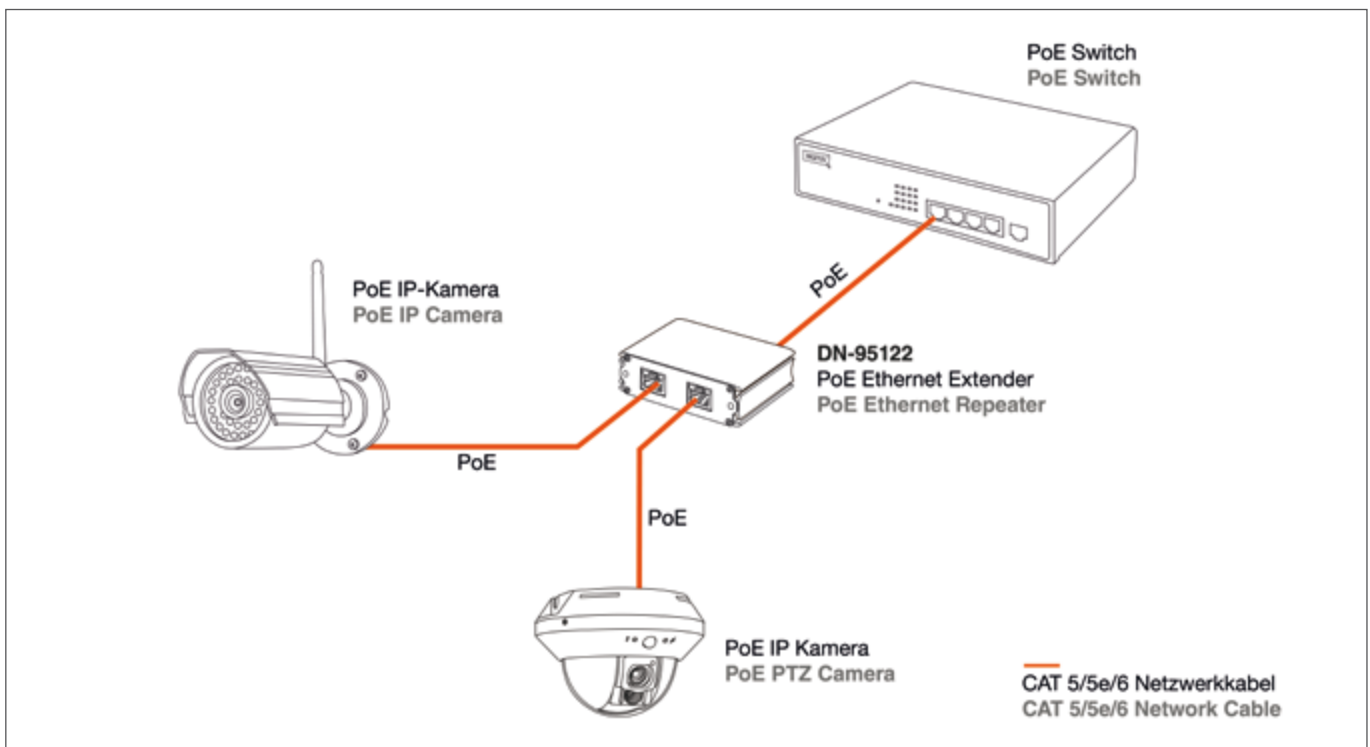

Technical Features

- Ethernet IEEE802.3 / 802.3u / IEEE802.3 af/at
- Ethernet Speed: 10/100Mbps Fast Ethernet
- Transmission distance up to 300m
- PoE - Power over Ethernet
- No additional power supply necessary
- Operating Temperature: -40°C to 75°C
- Dimensions (LxWx H): 103 x 82 x 25 mm
- Weight: 195 g