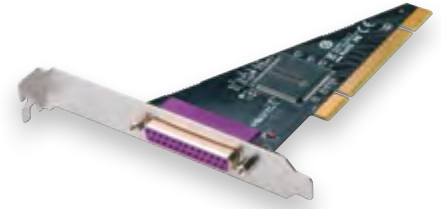

DIGITUS® Parallele Schnittstellenkarte, PCI

- Übertragungsraten von bis zu 2,7 Mbps
- Direkte Zuweisung der I/O Adresse und IRQ über BIOS
- Kompatibel zum 1284-Standard

Technical Features

- 1x DSUB 25, parallel port, jack
- Chipset: 4037T-SUN1989 IC
- Data transfer rate up to 2.7Mbps
- Supports Standard Parallel Port (SPP), Bi-directional Parallel Port (BPP), Enhanced Parallel Port (EPP) & Enhanced Capability Port (ECP)

DIGITUS® Parallel Interface Card, PCI

- Transfer rates of up to 2.7 Mbps
- I/O address and IRQ allocated directly through the BIOS
- Compatible with the 1284 standard

- Compatible with IEEE 1284 standards
- Universal PCI interface 3.3V & 5V, 32-bit/64-bit
- Plug and play
- Remap to ISA address 278, 378
- Drivers for Windows 8, 7, Vista, XP
- 1 x manual, 1 x driver CD included in delivery