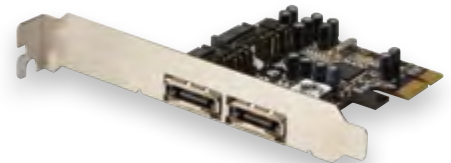

DIGITUS® SATA II PCI Express card, 2 Port

- **2 x external eSATA and 2 x internal SATA ports**
- **Installable in any available PCI Express slot with different lane widths**
- **Supports data transfer rate of up to 300MB/s**

- Supports data transfer rate of up to 300MB/s
- Supports NCQ (Native Command Queuing)
- Hot-Plug and Hot-Swapping features
- Operating temperature: 0 °C - 70 °C
- Operating humidity: 25% - 65% RH (non-condensing)
- Supports Windows 8, 7, Vista, XP and Mac OS 10.x