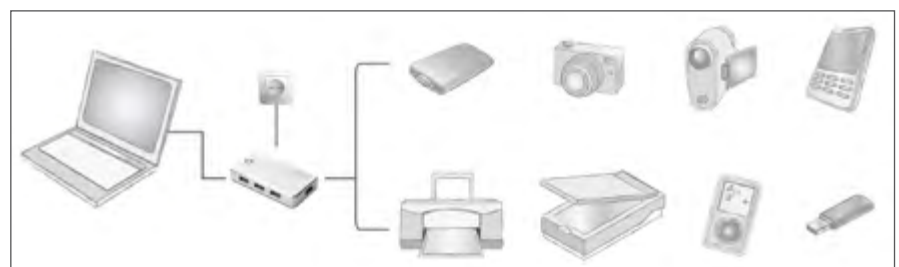

DIGITUS® USB 3.0 Hub, 4-Port schwarz

- **Erweitert die Anschlussmöglichkeiten auf bis zu vier weitere USB-Schnittstellen**
- **Überträgt Daten im schnellsten USB 3.0 Super Speed (5 Gbps)**
- **Plug & Play – benötigt keine zusätzliche Installation von Treibern**

Technical Features

- Supports Super-Speed USB (5Gbps) and High-Speed USB (480Mbps)
- Compliant to USB 3.0 specification, down compatible with USB 2.0 and USB 1.1
- 4xUSB A/F, 1xUSB M/F, Cable AM/AM 1.2M

DIGITUS® USB 3.0 Hub, 4 Port black

- **Allows the connection of up to four more USB interfaces**
- **USB 3.0 SuperSpeed data transfer rates (5 Gbps)**
- **Plug & Play – does not require additional installation of drivers**

- Over-current protection on all outputs
- Supports „Hot-plug“ and is „Plug and Play“ compatible
- Supports Windows 7, 8, Vista, XP and Mac OS 10.x

DIGITUS® USB 3.0 Hub, 4-Port, weiß

- **Erweiterte Anschlussmöglichkeiten für Super-Speed USB 3.0 Geräte**
- **Unterstützt Super-Speed USB (5Gbps) und High-Speed USB (480Mbps)**
- **Unterstützt Media-Copy und Hot-Swap**

Technical Features

- Supports Super-Speed USB (5Gbps) and High-Speed USB (480Mbps)
- Compliant to USB 3.0 specification, down compatible with USB 2.0 and USB 1.1
- 4xUSB A/F, 1xUSB M/F, Cable AM-AM 1.2M

DIGITUS® USB 3.0 Hub, 4 Port white

- **Increased connection possibilities for the new generation of Super-Speed USB 3.0 peripherals**
- **Supports Super-Speed USB (5Gbps) and High-Speed USB (480Mbps)**
- **Supports media copy and hot-swap**

- Over-current protection on all outputs
- Supports „Hot-plug“ and is „Plug and Play“ compatible
- Supports Windows 8, 7, Vista, XP and Mac OS 10.x