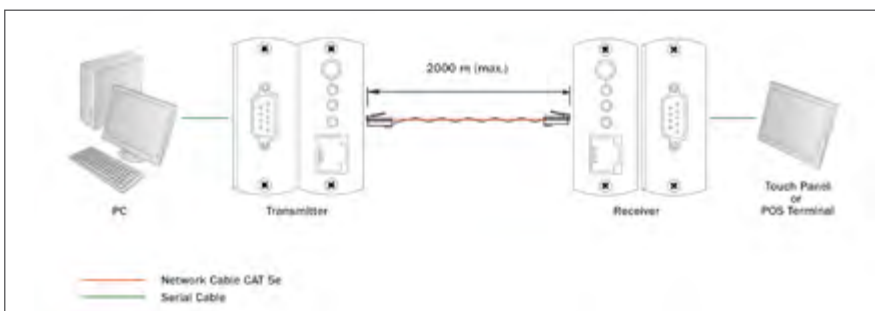

Technical Features

- Extension via CAT 5 cable
- Sends RS232 data at 115,200 bps up to 2.000 m
- Compatible with all RS232 protocols
- Full-duplex transmission
- Pure hardware solution - real time data transfer, no software conflicts
- Data transmission between computers and other devices
- Connections at local and remote site: 1x DB-9 jack; 1x RJ45 jack; power supply connector