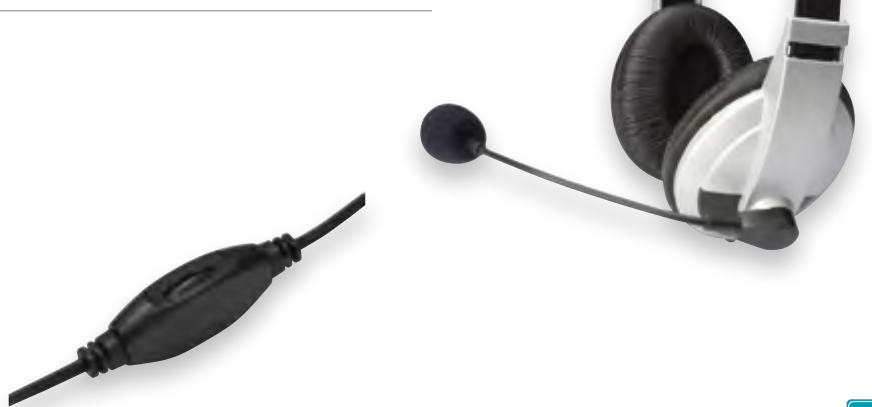

DIGITUS® Stereo Multimedia Headset

- **Hoher Tragekomfort durch die leichte Bauweise und weiche Ohrpolster**
- **Tolles Multimedia-Headset für erstaunliche Gaming-Erfahrungen oder zum Musik hören**
- **Drehbares Schwanenhalsmikrofon für ausgezeichnete Kommunikation**

Technical Features

- Closed stereo headphones, tightly resting on ears, including microphone
- Built-in volume control in cable
- Light-weight design and soft ear pads ensuring a high wearing comfort
- Cable length 1.8m
- Dual 3,5mm stereo jack
- Frequency: 50Hz-3KHz over 70dB
- Impedance: 32 Ohm +/- 15%
- Sensitivity: 90dB +/- 3dB /mW
- Diameter of microphone: 9 x 7mm
- Microphone sensitivity: -52dB +/- 3dB
- Weight: 90g

DIGITUS® Stereo Multimedia Headset

- High wearing comfort through the light-weight design and soft ear pads
- Great multimedia headset for amazing gaming experiences or for listening music
- Revolving gooseneck microphone for excellent communication

DA-12201 320876 | Stereo Multimedia Headset with Volume Control

83130 4054007831309 | Stereo Multimedia Headset with Volume Control

DIGITUS® USB Telefonhörer

- **Einsetzbar als Mikrofon/Lautsprecher mit allen PC-basierten Softphones wie Skype, Google Chat, Google+, MSN, ICQ, X-lite, Dialpad, MediaRing, Net2phone, etc.**
- **Stromversorgung über USB, keine externe Stromquelle erforderlich**

Technical Features

- USB interface, plug and play
- Easy to use
- Power supply via USB, no external power supply required
- Separate sound card not needed to use this device
- Can be used as a microphone/speaker with all PC based softphones, such as Skype, Google Chat, Google+, MSN, ICQ, X-lite, Dialpad, MediaRing, Net2phone, etc.
- Supports Windows, Android and Linux

DIGITUS® USB Telephone Handset

- Can be used as a microphone/speaker with all PC based softphones, such as Skype, Google Chat, Google+, MSN, ICQ, X-lite, Dialpad, MediaRing, Net2phone, etc.
- Power supply via USB, no external power supply required