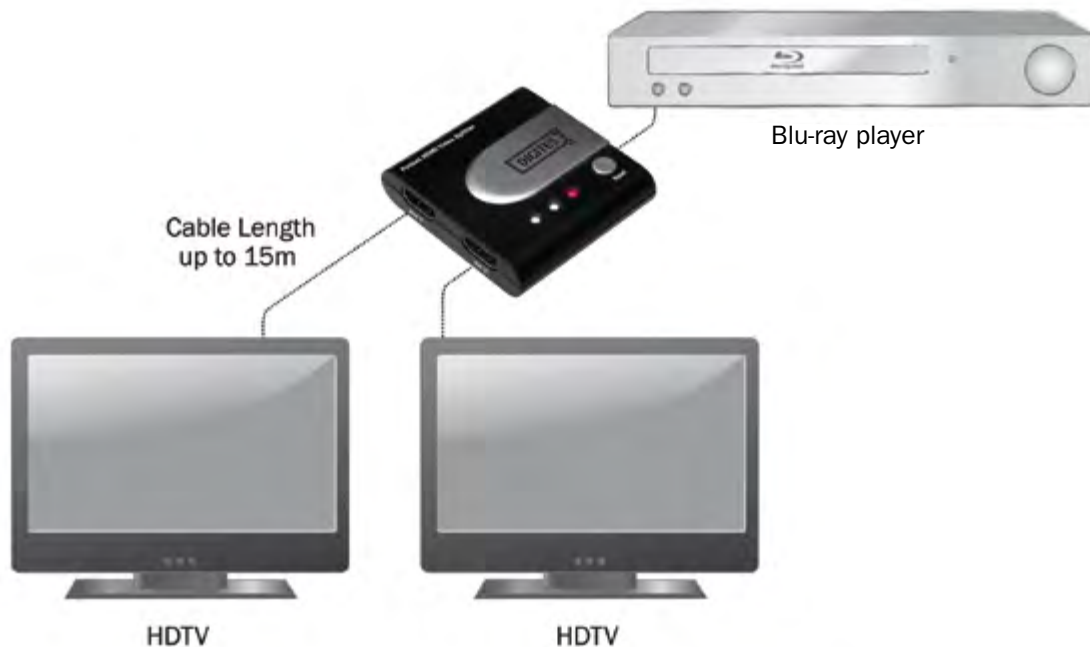

### DIGITUS® 4K HDMI Splitter, 1x4

- Einfacher Anschluss von vier Geräten (z. B. Fernseher, Monitor, Beamer) an eine HDMI-Eingangsquelle
- Integrierter HDMI-Signalverstärker - Zusätzliche Kabellänge von 5 m (Standard HDMI) bzw. bis zu 15 m (High Speed HDMI) möglich
- Unterstützt 4K Ultra HD, 4096 x 2160p Auflösung
- Unterstützt Full HD, Full 3D, 4K2K Video

### DIGITUS® HDMI Pocket Video Splitter, 2-Port

- Einer der kleinsten HDMI Video Splitter! Gibt ein Videosignal gleichzeitig auf zwei verschiedenen HDTV Bildschirmen wieder!
- Geeignet für Distanzen bis 15 m
- High Speed HDMI und HDCP kompatibel
- Kompatibel mit HDTV 480i, 480p, 720i, 720p, 1080i und 1080p

### DIGITUS® HDMI Pocket Video Splitter, 2 Port

- One of the smallest HDMI Video Splitter! Display one video signal on two different HDTV monitors!
- Supports a distance of up to 15m
- High Speed HDMI and HDCP compatible
- Compatible with HDTV 480i, 480p, 720i, 720p, 1080i and 1080p

**DIGITUS® HDMI Splitter, 2-Port**

- Gleichzeitige Wiedergabe eines HDMI-Videosignals auf mehreren Ausgabegeräten
- Optimal zum Anschluss mehrerer Fernseher und Monitore an eine HDMI-Quelle
- Kaskadierbar: erweiterte Verteilung über Kaskadierung mehrerer HDMI-Splitter
- Höchste unterstützte Videoauflösung: 1080p