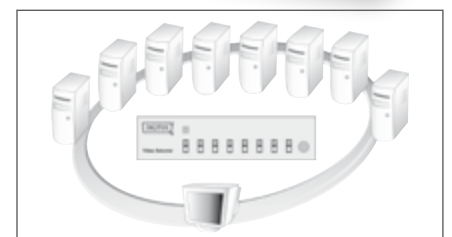

DIGITUS® VGA Switch 8 PCs, 1 Display

- Selection of one of eight PCs as video source and display via one monitor – ideal for large group meetings, training, and so on
- High resolution of up to 1920 x 1440p
- Convenient switching between the VGA channels via remote control