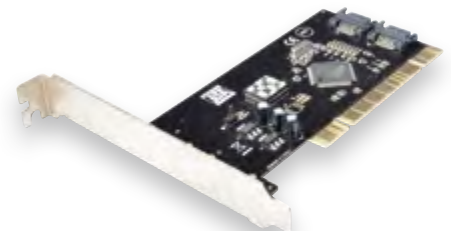

DIGITUS® SATA 150 RAID PCI card, 2 Port

- **Offers two internal SATA-I ports**
- **Fast data transfer rates of up to 150 Mbps**
- **Supports RAID for increased speed or data security**

- Supports hard drives larger than 137GB
- Two independent Serial ATA channels supporting up to two Serial ATA hard drives
- Operating temperature: 0 °C - 70 °C
- Operating humidity: 25% - 65% RH (non-condensing)
- Supports Windows 8, 7, Vista and XP