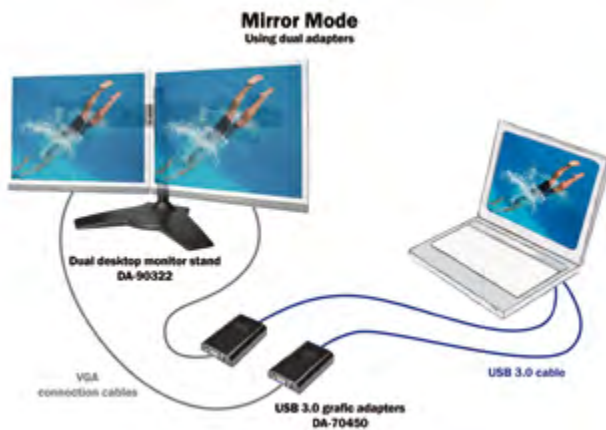

DIGITUS® USB 3.0 zu VGA-Adapter

- **Erweitern Sie Ihren Arbeitsplatz (Dual Display); schließen Sie zusätzlich einen Monitor, Fernseher oder Projektor über die USB-Schnittstelle an.**
- **Entspricht den USB 3.0-Spezifikationen**
- **Unterstützt eine hohe Auflösung bis zu 2048x1152**

DIGITUS® USB 3.0 to VGA adapter

- **Extends your desktop workspace (dual display); add-on monitor, TV or projector via USB**
- **Compliant with USB specifications 3.0**
- **Supports High Resolution up to 2048 x 1152**

Technical Features

- Extends your desktop workspace (dual display); add-on monitor, TV or projector via USB
- Compliant with USB specifications 3.0
- Supports multiple display modes on one PC: primary, extended, mirror
- User-friendly application: screen rotation, multi-display management, smart monitor ID detection (EDID)
- Up to 6 graphic adapter simultaneously for PC

- Add or remove monitor without system reboot
- Supports High Resolution up to 2048 x 1152
- Video streaming is supported up to 1080p
- USB bus powered
- Resumes from hibernation and suspend modes
- Supports Windows 8, 7, Vista and XP

DA-70450 311058 | USB 3.0 to VGA Adapter

DA-70451 311065 | USB 3.0 to DVI Adapter

DA-70452 311089 | USB 3.0 to HDMI Adapter

DA-70453 354420 | Display Adapter, USB 3.0 to DisplayPort