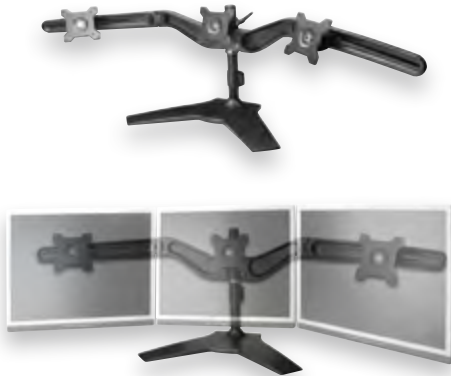

### DIGITUS® Monitoreerweiterungsset für DA-90321

- **Erweiterung Ihres Monitorhalters auf bis zu 4 Monitore mit 61 - 81 cm (24" - 32")**
- **Unterstützt ein Maximalgewicht von bis zu 12 kg pro Gelenk**
- **Hoher Neigungswinkel und Höhenverstellbarkeit ermöglichen flexibles Arbeiten**

#### Technical Features

- Extension for DA-90321
- Expand by up to four monitors
- Supports VESA standards: 200 x 100 mm/100 x 100 mm/75 x 75 mm
- Maximum load: 12 kg per arm (in combination with the DA-90321)
- Swivel angle: +/-20°
- Inclination angle: +/-15°
- 360° rotatable
- Screw Type: M4
- Material: Aluminum
- Dimensions: 30.7 x 47 x 92.4 cm
- Weight: 5.1 kg
- Color: Black

### DIGITUS® Monitor Stand Extension for DA-90321

- Expand your monitor mount for up to four monitors measuring 61 - 81 cm (24" to 32")
- Supports a maximum weight of up to 12 kg per arm
- Higher inclination angle and height adjustability enable you to work flexibly

### DIGITUS® Triple Desktop Monitorständer

- **Optimaler Halt für bis zu 3 Monitore mit 38 - 69 cm (15"- 24")**
- **Hält bis zu 8 kg (pro Gelenk) Belastung aus, dank stabilem Standfuß**
- **Hoher Neigungswinkel und Höhenverstellbarkeit ermöglichen flexibles Arbeiten**