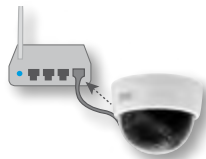

Einfache Installation in nur 3 Schritten via App Easy installation in just 3 steps via App

Die DIGITUS® Plug&View-Kameras verwenden einen neuen und innovativen Weg bei der Installation:

Über den Online-Dienst „my-DIGITUS“ und den individuellen Code jeder Kamera wird automatisch eine Verbindung zwischen Nutzer und Kamera hergestellt. Eine zeitraubende und aufwändige Installation ist somit nicht mehr notwendig.

DIGITUS® Plug&View cameras feature a new and innovative installation method:

The connection between the user and camera is established automatically by way of each camera's individual code and the online service 'my-DIGITUS'. No time-consuming and work-intensive installation procedures are required.

1. **1** Netzwerkverbindung herstellen.
   Establish network connection