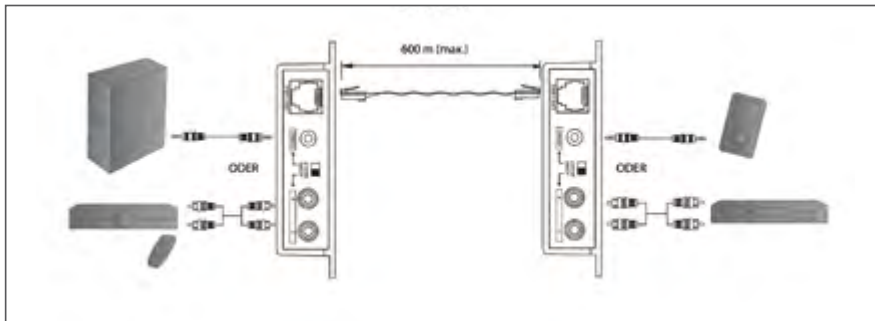

Technical Features

- Place your audio devices wherever you want without audio cable limitations
- Extension of audio signals up to 600m
- Switch between RCA and audio stereo by dip switch
- Gold-plated RCA contacts
- 1x 3.5mm stereo output
- 1x RCA output
- 1x RJ45
- No power supply needed

DS-56100 366997 | CAT 5 Audio Extender, up to 600 m

**DIGITUS® RS232 Extender über
CAT 5, bis zu 2.000 m**

- Sendet serielle Daten bis zu 2.000 m
- Verlängerung erfolgt über kostengünstige CAT 5 Kabel
- Kompatibel mit allen RS232-Protokollen

**DIGITUS® RS232 extender over
CAT 5, up to 2.000 m**

- Sends serial data up to 2.000 m
- Extension possible via cost-effective CAT 5 cable
- Compatible with all RS232 protocols