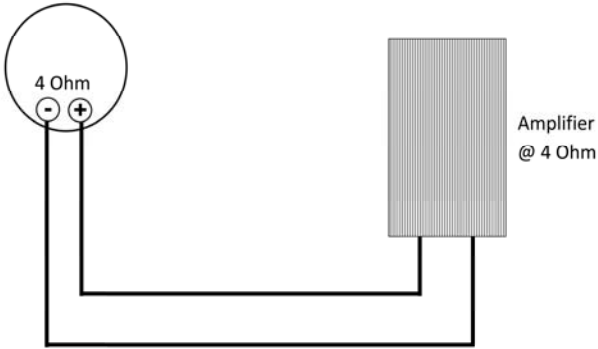

Technische Daten / Technical Data / Données Technique

Model	GZTB 200BR	GZTB 250BR	GZTB 300BR	GZTB 380BR	GZTB 2300BR
Power Rating	200 WRMS	300 WRMS	400 WRMS	500 WRMS	800 WRMS
Woofers	1x 20 cm / 8"	1x 25 cm / 10"	1x 30 cm / 12"	1x 38 cm / 15"	2x 30 cm / 12"
Imp. Ohm	4 Ohm	4 Ohm	4 Ohm	4 Ohm	2 x 4 Ohm
Vol. net	18 L / 0.64 cu.ft.	33 L / 1.17 cu.ft.	45 L / 1.59 cu.ft.	70 L / 2.47 cu.ft.	82 L / 2.9 cu.ft.

Anschluss / Connection / Branchement

GZTB 2300BR

**GZTB 200BR / GZTB 250BR /
GZTB 300BR / GZTB 380BR**

GZTB 2300BR