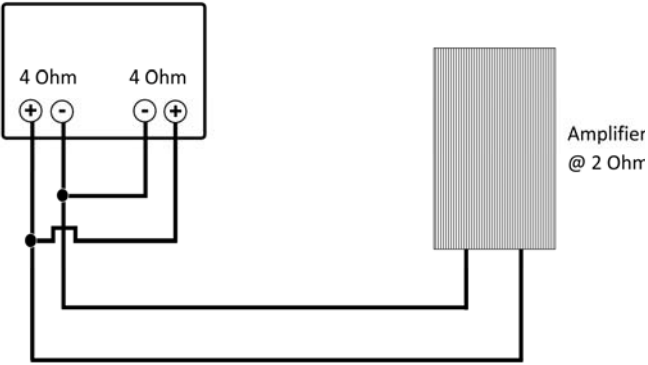

Technische Daten / Technical Data / Données Technique

Model	GZTB 200BR	GZTB 250BR	GZTB 300BR	GZTB 380BR	GZTB 2300BR
Power Rating	200 WRMS	300 WRMS	400 WRMS	500 WRMS	800 WRMS
Woofers	1x 20 cm / 8"	1x 25 cm / 10"	1x 30 cm / 12"	1x 38 cm / 15"	2x 30 cm / 12"
Imp. Ohm	4 Ohm	4 Ohm	4 Ohm	4 Ohm	2 x 4 Ohm
Vol. net	18 L / 0.64 cu.ft.	33 L / 1.17 cu.ft.	45 L / 1.59 cu.ft.	70 L / 2.47 cu.ft.	82 L / 2.9 cu.ft.

Anschluss / Connection / Branchement

GZTB 2300BR