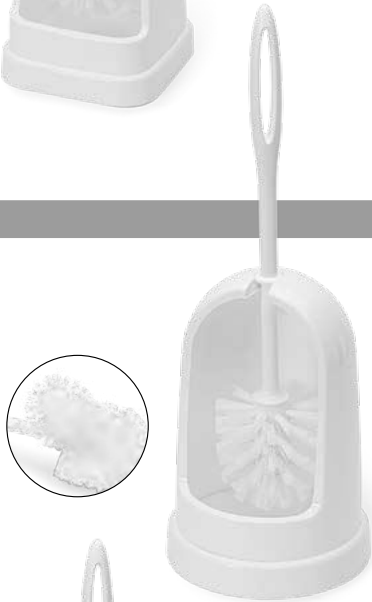

WC-Garnitur Glockenform mit Randreiniger

Einzel hygienisch verpackt.

Artikel-Nr.	Kopfdurchmesser	Material	Randreiniger	Farbe	VE	
38 61 10	ca. 75 mm	PP-Borste	ja	weiß	10