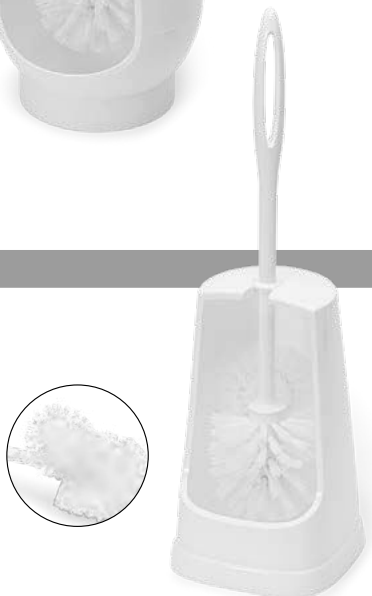

WC-Garnitur mit Randreiniger

Lose im Großpack.

Artikel-Nr.	Kopfdurchmesser	Material	Randreiniger	Farbe	VE	
38 53 25	ca. 75 mm	PP-Borste	ja	weiß	30