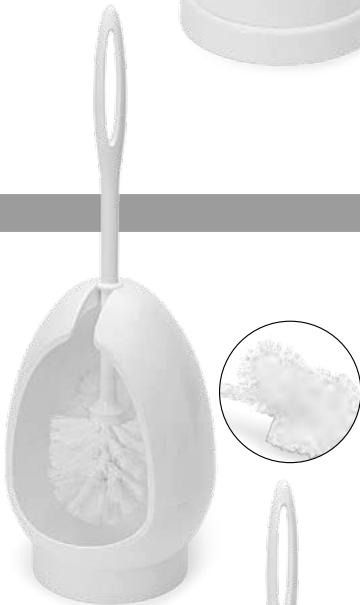

WC-Garnitur Ei-Form mit Randreiniger

Einzel hygienisch verpackt.

Artikel-Nr.	Kopfdurchmesser	Material	Randreiniger	Farbe	VE	
38 63 10	ca. 75 mm	PP-Borste	ja	weiß	10