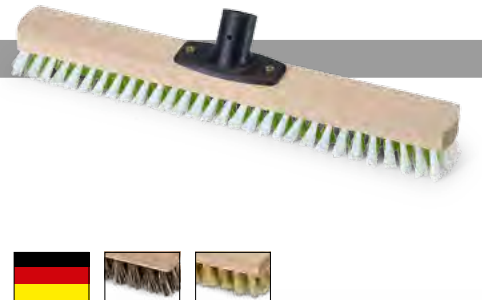

Artikel-Nr.	Abmessung	Für Stiele Ø	VE	
23 10 93	40 cm	24 - 26 mm	10	
23 12 93	50 cm	24 - 26 mm	10	
23 14 93	60 cm	24 - 26 mm	10	

Saalbesen Elaston

Für groben Schmutz auf allen Untergründen. Buchenholz-Körper mit Power Stick Halter zum schraublosen Befestigen von Stielen.

Artikel-Nr.	Abmessung	Für Stiele Ø	VE	
23 40 93	40 cm	24 - 26 mm	10	
23 42 93	50 cm	24 - 26 mm	10	
23 43 93	60 cm	24 - 26 mm	10	

Wischer 30 cm

Für die gründliche Reinigung glatter Böden. Buchenholz-Körper mit Power Stick Halter zum schraublosen Befestigen von Stielen.

Großflächenwischer schmal 40 cm

Für die gründliche Reinigung großer Flächen auf glatten Böden. Buchenholz-Körper mit Power Stick Halter zum schraublosen Befestigen von Stielen.

Artikel-Nr.	Besteckung	Qualitätsmerkmal	Für Stiele Ø	VE	
32 07 93	Union	besonders hart	24 - 26 mm	20	
32 08 93	Thermo-PET	mittel, hitzebeständig	24 - 26 mm	20	
32 09 93	PP-weiß/grün	hart	24 - 26 mm	20	