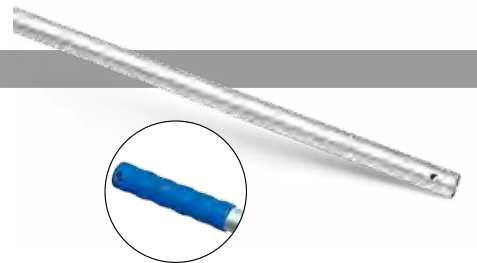

Teleskop-Mopstiel Aluminium

Praktische Schnellspann-Vorrichtung. Stabile Ausführung von 85 - 150 cm stufenlos ausziehbar. Geeignet für die Aufnahme in 24 mm Mop-Gehäusen.

Artikel-Nr.	Stiellänge	Durchmesser	Stielbefestigung	Aufhängung	VE	
73 57 70	bis max. 150 cm	25/22 mm	Querloch	Kappe	20	

Aluminium Mopstiel

Stabile Ausführung.

Artikel-Nr.	Stiellänge	Durchmesser	Stielbefestigung	Aufhängung	VE	
73 57 00	140 cm	24 mm	Querloch	Kappe	25	

Geräteleiste mit 3 Klemmhaltern

Einfaches und sicheres Halten von leichten und schweren Geräten. Aluminiumleiste 50 cm mit 3 verschieb- und austauschbaren Klemmhaltern, für Durchmesser von 20 - 30 mm, einzeln hygienisch in Polybeutel verpackt, komplett mit Befestigungsmaterial.