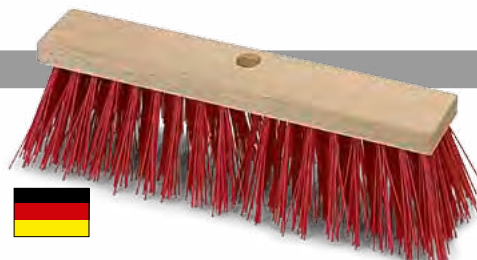

Straßenbesen Bahia

Kräftige und elastische Naturfaserbesteckung für gründliche Reinigung. Flachholz, Buche mit Stielloch.

Artikel-Nr.	Abmessung	Bestückung	Stielbefestigung	VE	
24 20 00	29 cm	5 x 12 Reihen	Stielloch	10	
24 21 00	32,5 cm	6 x 15 Reihen	Stielloch	10	

Straßenbesen Elaston

Besteckung Elaston glatt. Flachholz, Buche mit Stielloch.

Artikel-Nr.	Abmessung	Bestückung	Stielbefestigung	VE	
24 30 50	29 cm	6/5 x 14 Reihen	Stielloch	10	
24 31 50	32,5 cm	6/5 x 16 Reihen	Stielloch	10	

Straßenbesen Elaston

Besteckung Elaston glatt. Flachholz, Buche mit Stielloch.

Artikel-Nr.	Abmessung	Bestückung	Stielbefestigung	VE	
24 34 50	40 cm	6 x 15 Reihen	Stielloch	10	
24 35 00	50 cm	6 x 20 Reihen	Stielloch	10	
24 36 00	60 cm	6 x 26 Reihen	Stielloch	10	

Straßenbesen Elaston

Borstenstärke 1,4 mm. Besteckung Elaston glatt, extra langer Schnitt. Flachholz, Buche mit Stielloch.

Artikel-Nr.	Abmessung	Bestückung	Stielbefestigung	VE	
24 34 70	40 cm	6/5 x 20 Reihen	Stielloch	10	