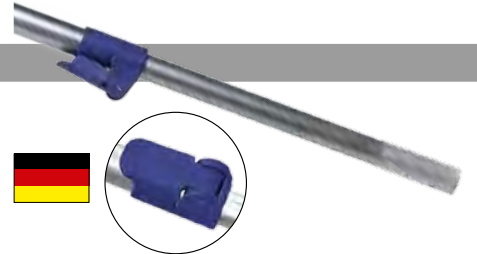

Teleskop-Mopstiel Aluminium

Praktische Schnellspann-Vorrichtung. Stabile Ausführung von 85 - 150 cm stufenlos ausziehbar. Geeignet für die Aufnahme in 24 mm Mop-Gehäusen.

Artikel-Nr.	Stiellänge	Durchmesser	Stielbefestigung	Aufhängung	VE	
73 57 70	bis max. 150 cm	25/22 mm	Querloch	Kappe	20