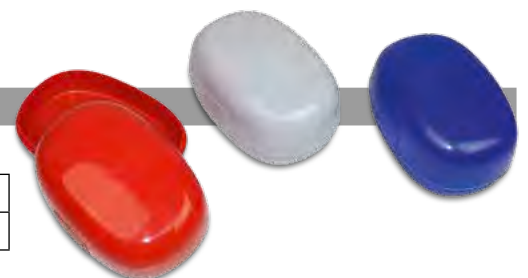

Seifendose Kunststoff

Bruchstabiler Kunststoff.

Artikel-Nr.	Länge	Breite	Höhe	Farbe	VE	
22 00 59 16	10,5 cm	7,5 cm	4 cm	sortiert	12