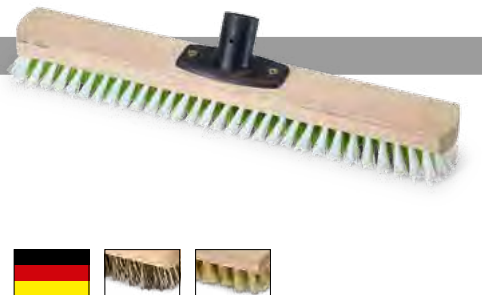

Großflächenwischer schmal 40 cm

Für die gründliche Reinigung großer Flächen auf glatten Böden. Buchenholz-Körper mit Power Stick Halter zum schraublosen Befestigen von Stielen.

Artikel-Nr.	Besteckung	Qualitätsmerkmal	Für Stiele Ø	VE	
32 07 93	Union	besonders hart	24 - 26 mm	20	
32 08 93	Thermo-PET	mittel, hitzebeständig	24 - 26 mm	20	
32 09 93	PP-weiß/grün	hart	24 - 26 mm	20	

Schrubber 23 cm

Für die gründliche Reinigung glatter Böden. Buchenholz-Körper mit Power Stick Halter zum schraublosen Befestigen von Stielen.

Artikel-Nr.	Besteckung	Qualitätsmerkmal	Für Stiele Ø	VE	
32 20 93	Union	besonders hart	24 - 26 mm	20	
32 24 93	Thermo-PET	mittel, hitzebeständig	24 - 26 mm	20	

Großflächenschrubber breit 40 cm

Für die besonders effektive Reinigung großer Flächen auf glatten Böden. Buchenholz-Körper mit Power Stick Halter zum schraublosen Befestigen von Stielen.

Artikel-Nr.	Besteckung	Qualitätsmerkmal	Für Stiele Ø	VE	
32 27 93	Union	besonders hart	24 - 26 mm	10	
32 28 93	Thermo-PET	mittel, hitzebeständig	24 - 26 mm	10	
32 29 93	PP-weiß/grün	hart	24 - 26 mm	10	

Wasserschieber

Schaumgummi Doppel-Lippe. Buchenholz-Körper mit Power Stick Halter zum schraublosen Befestigen von Stielen.

Artikel-Nr.	Abmessung	Für Stiele Ø	VE	
26 95 93	40 cm	24 - 26 mm	10	
26 96 93	50 cm	24 - 26 mm	10	
26 97 93	60 cm	24 - 26 mm	10	