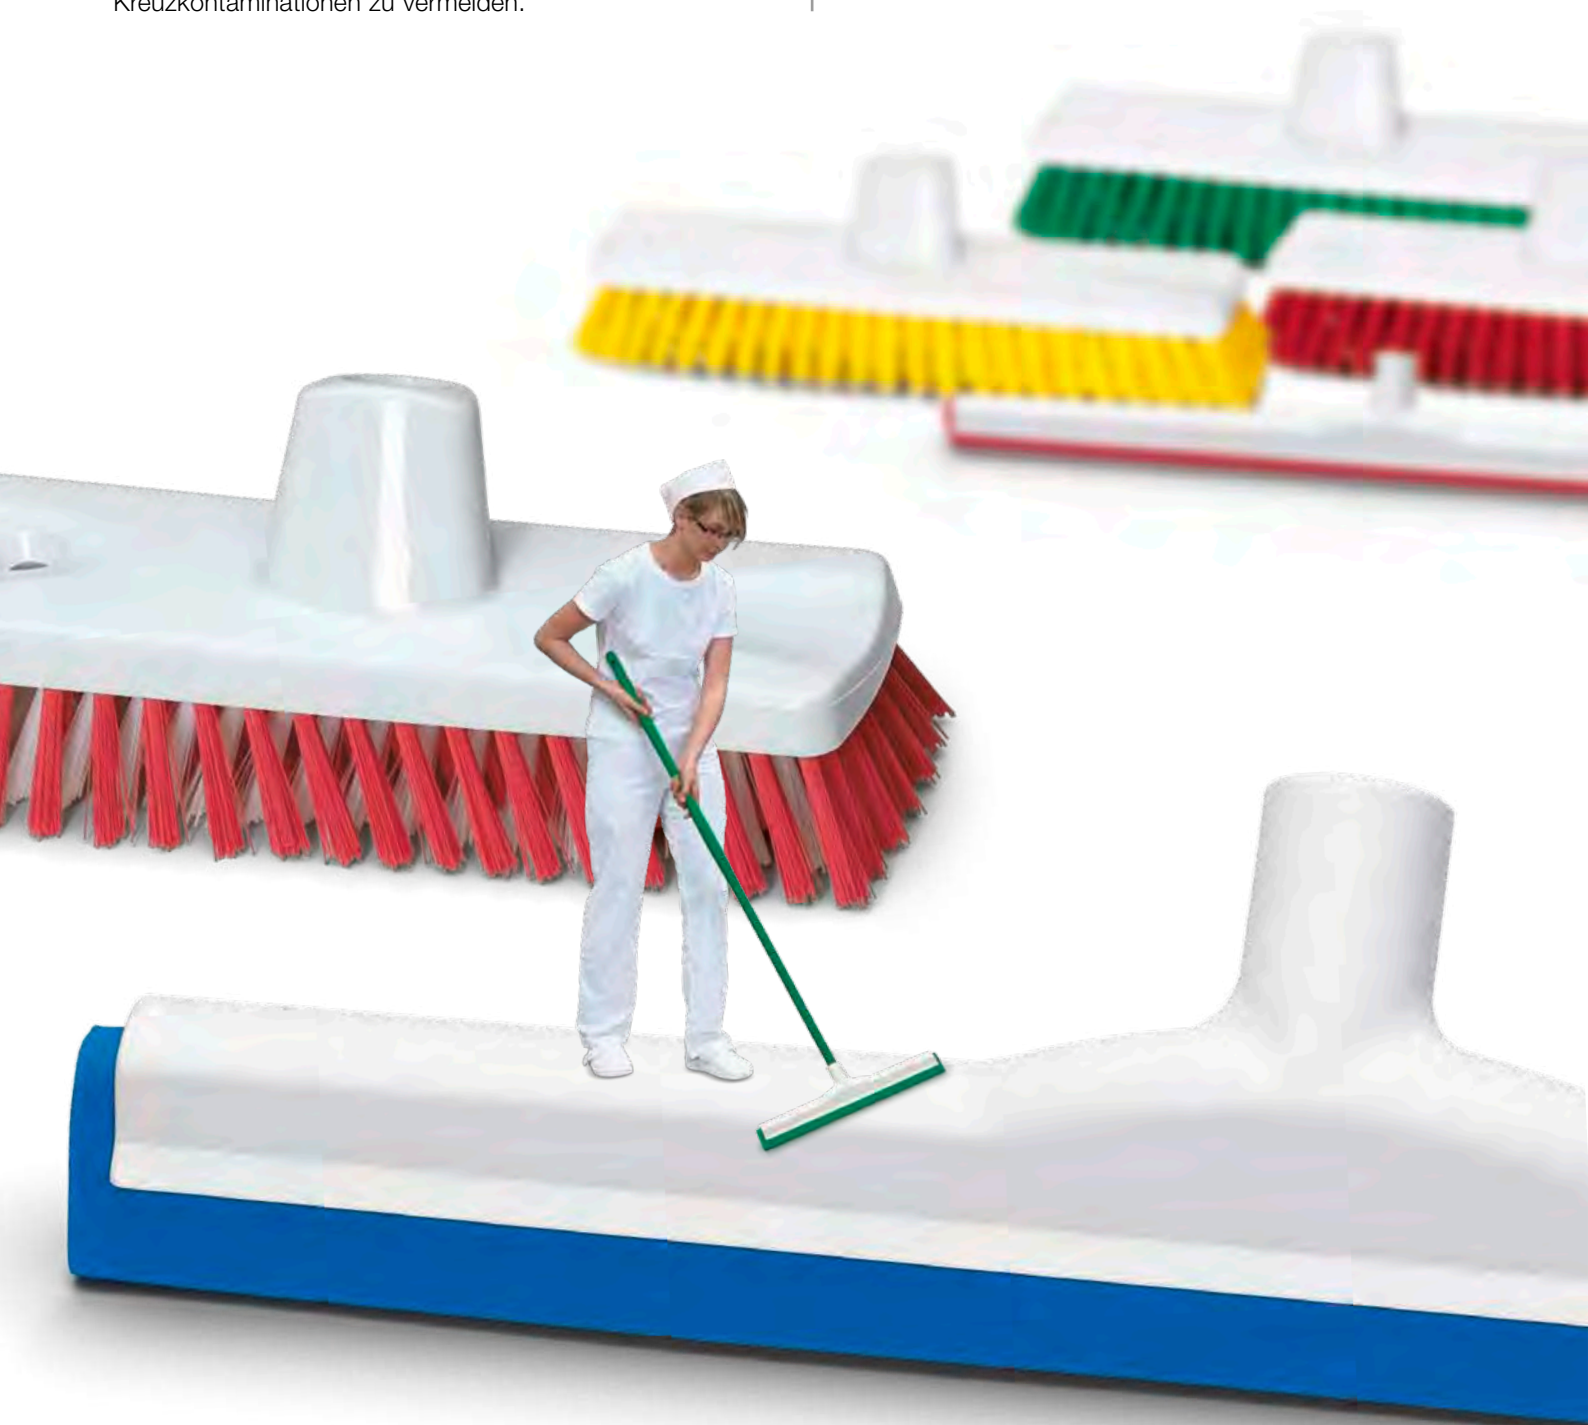

HACCP.

FÜR SICHERE HYGIENE.

Das neu entwickelte Nölle Profi Brush HACCP-Programm (Hazard Analysis and Critical Control Points) entspricht den Vorgaben des Europäischen Verbandes der Bürsten- und Pinselhersteller und wurde von diesem entsprechend zertifiziert. Unser Sortiment mit seiner 5-fachen Farb-codierung hilft dem Anwender nach verschiedenen Kontaminierungsquellen, Anwendungsbereichen oder Reinigungs-zonen einfach zu unterscheiden und somit Kreuzkontaminationen zu vermeiden.

- Zertifiziert nach F.E.I.B.P.
- 100 % Rostfrei
- Hitzebeständig bis zu 134 °C
- Nachhaltig durch spezielles Schäumverfahren
- Auch mit Naturgummi-Lippe erhältlich