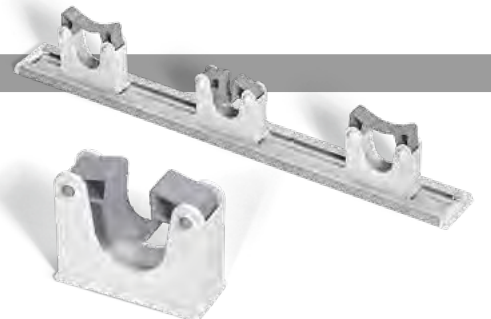

Aluminium Mopstiel

Stabile Ausführung.

Artikel-Nr.	Stiellänge	Durchmesser	Stielbefestigung	Aufhängung	VE	
73 57 00	140 cm	24 mm	Querloch	Kappe	25	

Geräteleiste mit 3 Klemmhaltern

Einfaches und sicheres Halten von leichten und schweren Geräten. Aluminiumleiste 50 cm mit 3 verschieb- und austauschbaren Klemmhaltern, für Durchmesser von 20 - 30 mm, einzeln hygienisch in Polybeutel verpackt, komplett mit Befestigungsmaterial.

Artikel-Nr.	Bezeichnung	Abmessung	VE	
18 23 90 01	Geräteleiste	für Durchmesser 20 - 30 mm	10	
18 23 90 41	Einzelhalter	für Durchmesser 30 - 40 mm	10	

Besen- und Gerätehalter

Metallhalter mit TPE-Klemmwalzen für alle Stiele. Inklusive Klebestreifen zur Wandbefestigung.