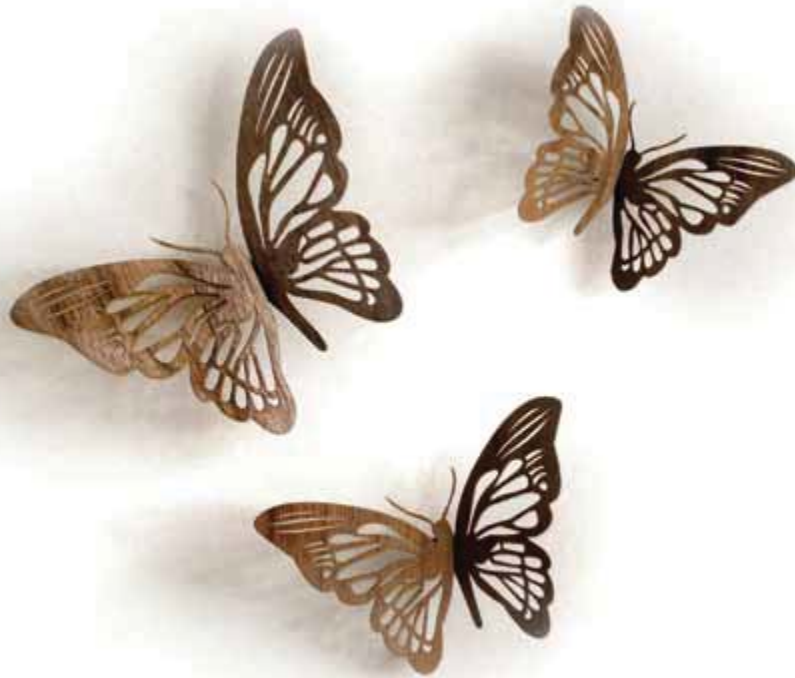

COW KEY

DESIGN: MARKUS THEO BECKER

Schlüsselanhänger in Kuhform aus Edelstahl mit Schlüsselringkettchen, 12 x 3 cm.

Art.Nr: FB1108
 VE: 10 Stk.
 EK: 3,50 €
 UVP: 8,95 €

FORMSCHÖN ZUM KLEBEN.

Feine Hölzer für die Wand.