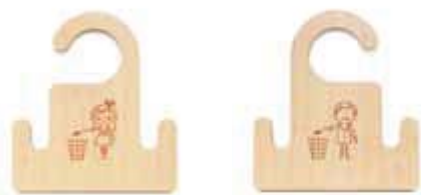

HOME SWEET HOME

DESIGN: JETTE SCHEIB

Schlüsselbrett aus Buche mit zwei Schlüsselanhängern, 12 x 12 cm, mit Schlüsselringen.

HS1001 Mann & Frau
HS1002 Mann & Mann
HS1003 Frau & Frau

VE: 6 Stk.
EK: 7,95 €
UVP: 17,95 €

MR. & MRS. MESSIE

DESIGN: JETTE SCHEIB

Müllbeutel- oder Taschenhalter für den mobilen Einsatz, Haken aus Buche, beidseitiges Motiv.

Art.Nr: TS5011
VE: 10 Stk.
EK: 4,50 €
UVP: 9,95 €

WOODIE

DESIGN: FORMFUSION