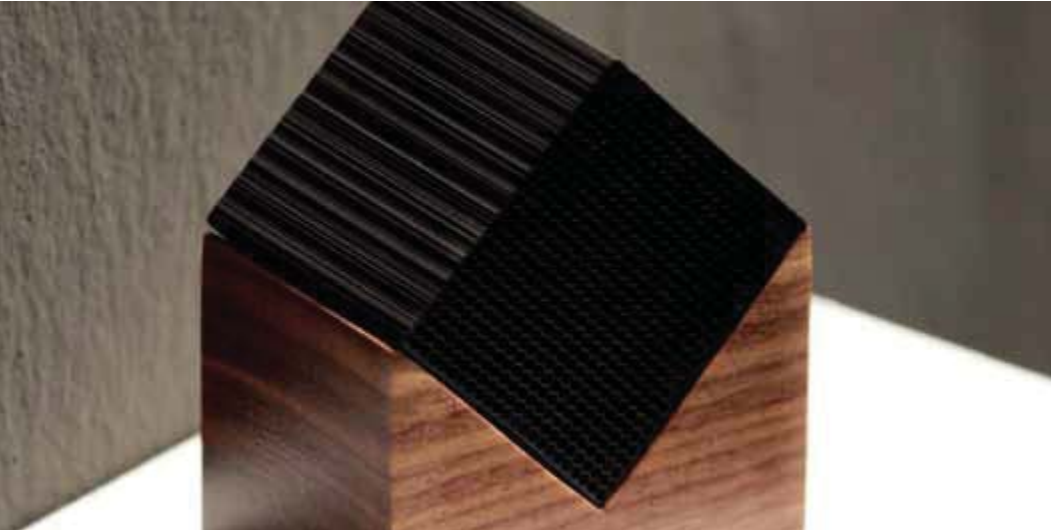

FORM UND FUNKTION IN PERFEKTER SYMBIOSE.

Das Besondere und Schöne bei der Arbeit mit kreativen Menschen ist es, immer wieder aufs Neue überrascht zu werden und zu lernen, die Welt mit anderen Augen zu sehen.

Unsere erfahrenen Designer sorgen dafür, dass der natürliche Werkstoff Holz und viele weitere Materialien kreative, unerwartete und besondere Formen annehmen.

Design heißt für uns, jedem noch so kleinen Ding das besondere Etwas zu verleihen.