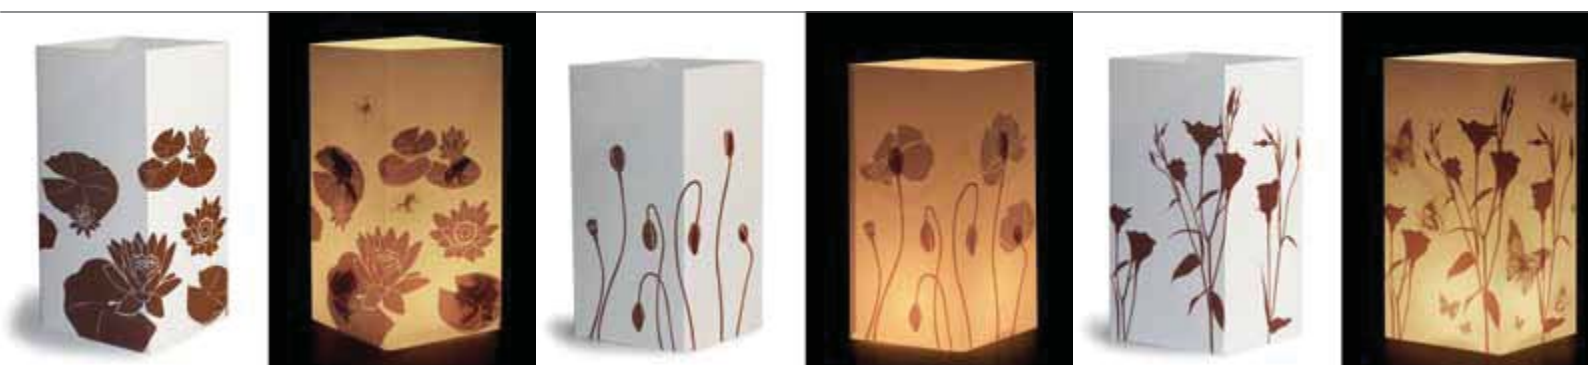

ZAUBERLICHT WINTER

DESIGN: JETTE SCHEIB

3 Windlichtschirme mit „Licht an – Licht aus Effekt“. Abmessungen: 10 x 10 x 18 cm.

Art.Nr: LS1204
VE: 10 Stk.
EK: 4,85 €
UVP: 11,00 €

ZAUBERLICHT SOMMER

DESIGN: JETTE SCHEIB

3 Windlichtschirme mit „Licht an – Licht aus Effekt“. Abmessungen: 10 x 10 x 18 cm.

Art.Nr: LS1202
VE: 10 Stk.
EK: 4,85 €
UVP: 11,00 €