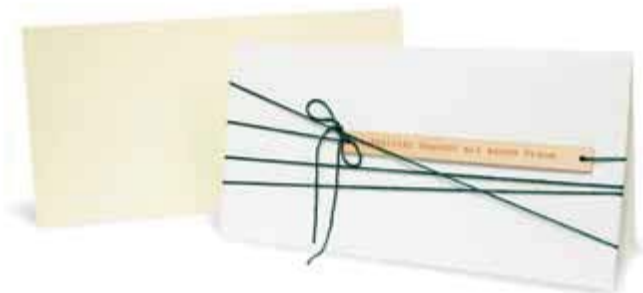

„Realität beginnt mit einem Traum“

Art.Nr: AS3011 Realität