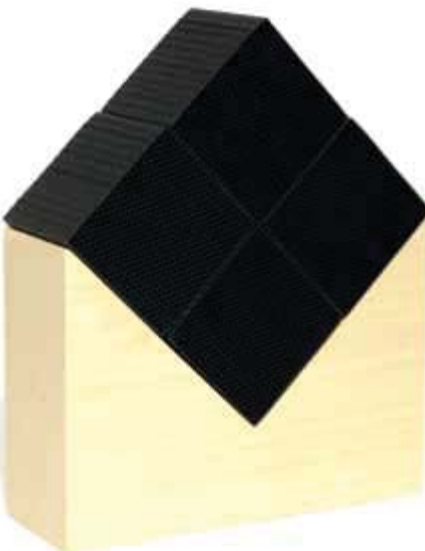

CHIKUNO CUBE HOUSE 4ER

DESIGN: CHIKUNO LIFE & UMENO SATOSHI

4 Luft-Reiniger-Würfel auf einem Standfuß aus Massivholz.

CC1402 4er Ahorn
VE: 1 Stk. EK: 79,95 € UVP: 178,00 €

CC1403 4er Nussbaum
VE: 1 Stk. EK: 83,95 € UVP: 189,00 €