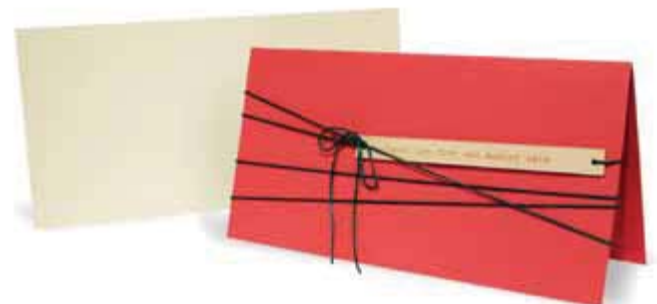

„Lasst uns froh und munter sein“

Art.Nr: AS3061 Froh und Munter