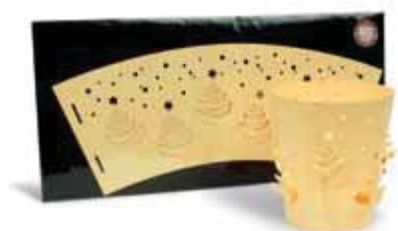

Bäume
Art.Nr: WS7012