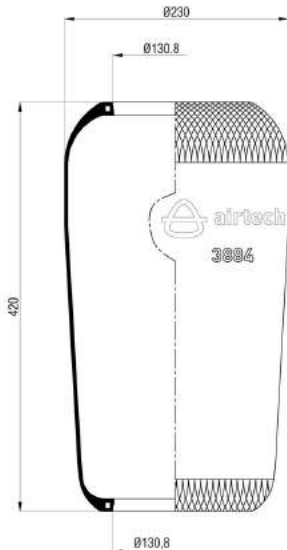

Order No.: 110602 / 3884

Roll

CROSS REFERENCE

OEM REFERENCE

CONTITECH	884 N	DAIMLER CHRYSLER A	658 328 00 01
FIRESTONE	1R1B 415 270	IVECO	818.8539
FIRESTONE 2	W01 095 0295		971 08 363
PHOENIX	1 F 20 A		500 301 452
TAURUS	BL 249		818.4025
DUNLOP FR	D12S06	M.A.N.	81.43601.0066
GOODYEAR	9002		81.43601.0068
CF GOMMA	1S 270-25C		81.43601.0069
CF GOMMA 2	97608		81.43601.0106
			81.43601.0108
		MERCEDES	658 328 00 01
		RENAULT V.I	5.010.294.385
		WABCO	896 130 110 4