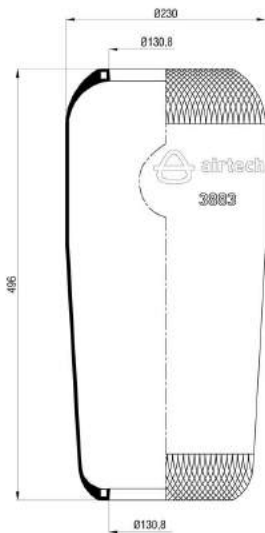

Order No.: 110562 / 3883

Roll

CROSS REFERENCE

OEM REFERENCE

CONTITECH	883 N1	M.A.N.	81.43601.0071
FIRESTONE	1R4R 465 260		81.43601.0072
FIRESTONE 2	W01 095 0435		81.43601.0110
PHOENIX	1 F 21 C-2		81.43601.0128
GOODYEAR	9012	VOLVO	1 082 085
CF GOMMA	1SC 250-29		1 082 130
CF GOMMA 2	204250	WABCO	896 130 123 4