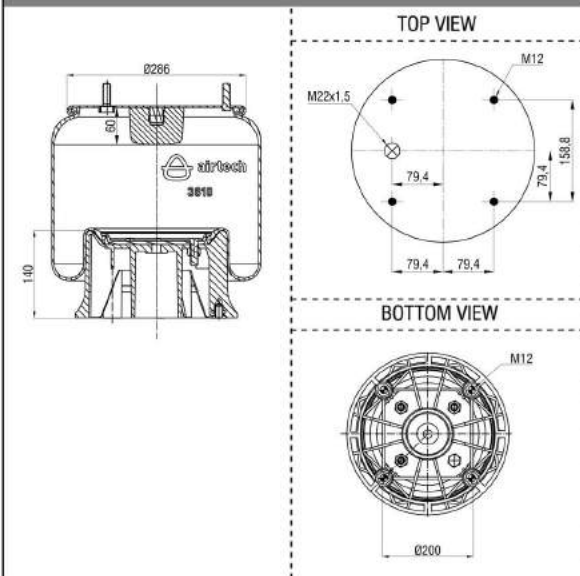

CROSS REFERENCE		OEM REFERENCE	
CONTITECH	810 MB	BERTOLETTI	91619007
FIRESTONE	1T19L-7	BERTOJA	45402002
FIRESTONE 2	W01 M58 6345	DAF	1 384 273
	W01 M58 8775	GRANNING	15635
PHOENIX	1 D 28 A-2	HENDRICKSON	B 2065
TAURUS	KR 621-26	IVECO	9988467
DUNLOP UK	PNP311780000	NEWAY	211 586
DUNLOP FR	D13B20		21215632
GOODYEAR	1R14-716	R.O.R / MERITOR	21215632
CF GOMMA	1T 19E-1		21208082
CF GOMMA 2	87413/1		17204517
		RENAULT V.I	5.000.452.939
		S.A.F	2.228.0002.00
			2.228.2402.00
			2.228.2602.00
			2.228.2202.00
			2.228.2102.00
		SAF Type	E1 2918 AR 414
		SAMRO	25008
		T.E.C	506243/ 01
		VOLVO	1 080 707
		WABCO	951 814 716 0
		WEWELER	US 87413
			US 07337
		YORK	785168

Threaded hole

Air inlet

Bolt/stud

Combo stud