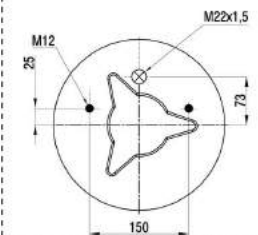

TOP VIEW

BOTTOM VIEW