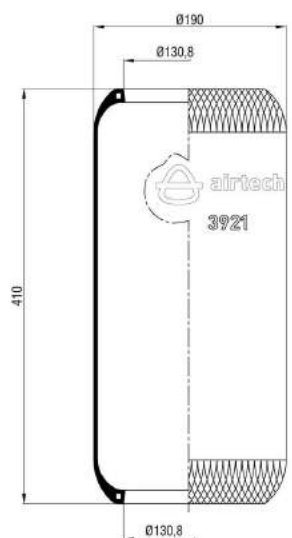

Order No.: 110942 / 3921

Roll

CROSS REFERENCE		OEM REFERENCE	
CONTITECH	921 N	EVO BUS	A 000 328 00 01
FIRESTONE	1R1A 415 260	IVECO	994 59 166
FIRESTONE 2	W01 095 0226	RENAULT V.I	5.000.288.982
PHOENIX	1 E 18		5.010.151.378
TAURUS	B 158		5.010.151.379
DUNLOP FR	D10S04	WABCO	896 130 154 4
GOODYEAR	8043		
	556 0 3 8043		
CF GOMMA	1S 285-23		
CF GOMMA 2	202728