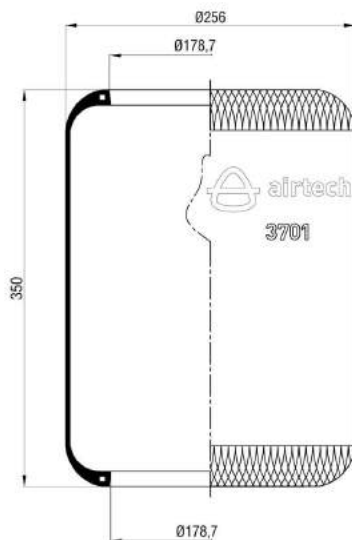

Order No.: 110082 / 3701

Roll

CROSS REFERENCE		OEM REFERENCE	
CONTITECH	701 N	AUWARTER	B 510040
FIRESTONE	1R3M 340 340	IKARUS	B 510040
FIRESTONE 2	W01 095 0205	WABCO	896 130 195 4
PHOENIX	1 E 26-1		
TAURUS	B 116-1		
GOODYEAR	9006