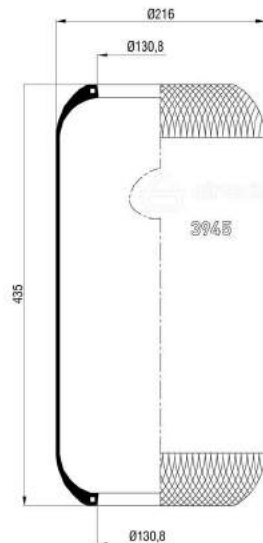

Order No.: 111862 / 3945 CR

Roll

CROSS REFERENCE		OEM REFERENCE	
CONTITECH	945 N	IVECO	471.6989
FIRESTONE	1R1A 460 290	MENARINI	178741
FIRESTONE 2	W01 095 0063	SCANIA BUSSAR (South America)	523229
PHOENIX	1 E 21 C	WABCO	896 130 194 4
TAURUS	K 152		
DUNLOP UK	PNP301000101		
DUNLOP FR	D11S02		
GOODYEAR	9014		
CF GOMMA	1S 285-25		
CF GOMMA 2	97555