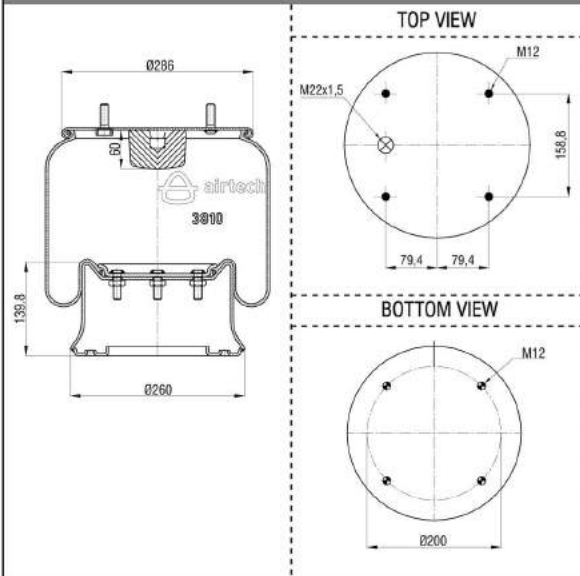

Order No.: 130022 / 3810 C

Complete

CROSS REFERENCE		OEM REFERENCE	
CONTITECH	810 MB	BERTOLETTI	91619007
FIRESTONE	1T19L-7	BERTOJA	45402002
FIRESTONE 2	W01 M58 6345	DAF	1 384 273
	W01 M58 8775	GRANNING	15635
PHOENIX	1 D 28 A-2	HENDRICKSON	B 2065
TAURUS	KR 621-26	IVECO	9988467
DUNLOP UK	PNP311780000	NEWAY	211 586
DUNLOP FR	D13B20		21215632
GOODYEAR	1R14-716	R.O.R / MERITOR	21215632
CF GOMMA	1T 19E-1		21208082
CF GOMMA 2	87413/1		17204517
		RENAULT V.I	5.000.452.939
		S.A.F	2.228.0002.00
			2.228.2402.00
			2.228.2602.00
			2.228.2202.00
			2.228.2102.00
		SAF Type	E1 2918 AR 414
		SAMRO	25008
		T.E.C	506243/ 01
		VOLVO	1 080 707
		WABCO	951 814 716 0
		WEWELER	US 87413
			US 07337
		YORK	785168

Order No.: 133952 / 3810 CPP

Complete