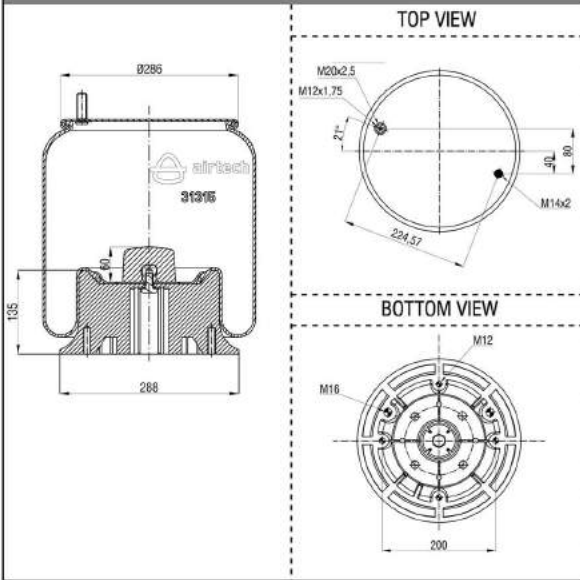

CROSS REFERENCE		OEM REFERENCE	
DUNLOP FR	D13B15G	WINKLER	141 000 07305
GOODYEAR	1R13-801	KAISER	F01008697

Order No.: 135792 / 31415-01 C

Complete