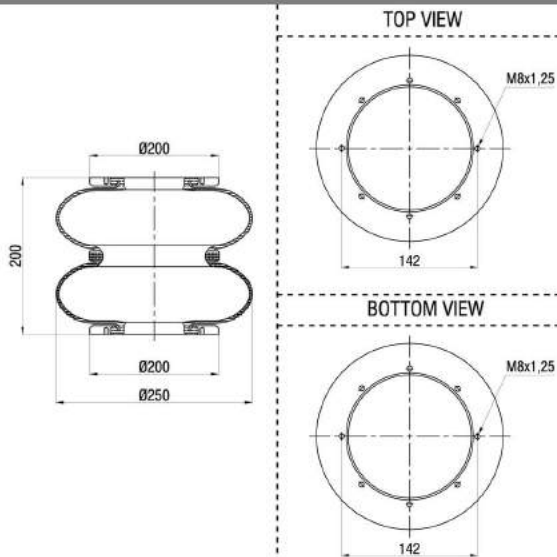

Order No.: 140588 / A2 250/K03

Convolutad

CROSS REFERENCE

PIRELLI	T245 93740

OEM REFERENCE

Order No.: 140589 / A2 250/R01

Convolutad