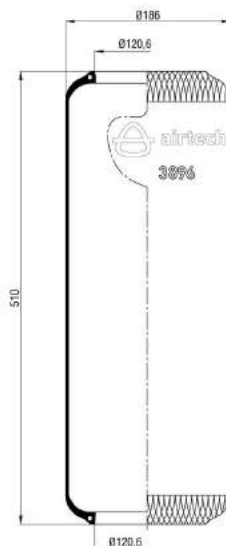

Order No.: 110202 / 3896

Roll

CROSS REFERENCE

OEM REFERENCE

CONTITECH	896 N	DENNIS	656 300/ 2
FIRESTONE	1R1J 520 285	SCANIA	411627
FIRESTONE 2	W01 095 0245		473049
PHOENIX	2 E 18 A		
TAURUS	B 166		
DUNLOP UK	PNP305140100		
DUNLOP FR	SP2191		
GOODYEAR	8040