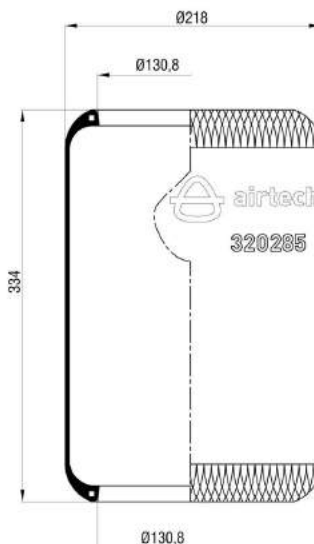

Order No.: 111342 / 320285

Roll

CROSS REFERENCE

OEM REFERENCE

CF GOMMA	1S 285-20
CF GOMMA 2	96534

IVECO	4843220
	577443