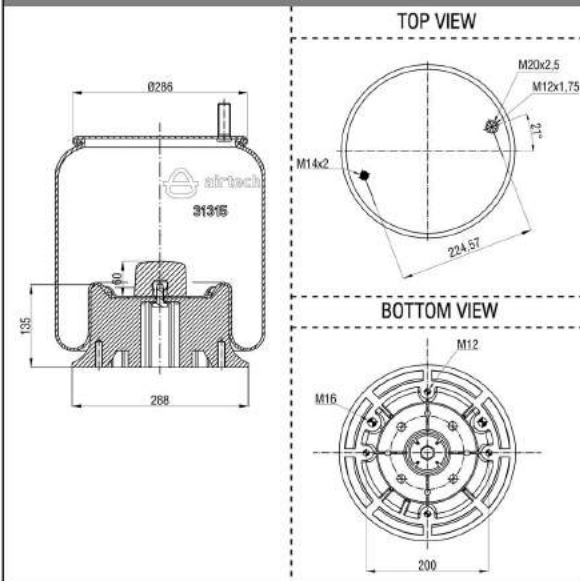

Order No.: 130972 / 31315 D C ALU

Complete Aluminium

CROSS REFERENCE		OEM REFERENCE	
DUNLOP FR	D13B15D	WINKLER	141 000 07305
GOODYEAR	1R13-800	KAISER	F01008697

Order No.: 131552 / 31315 G C ALU

Complete Aluminium