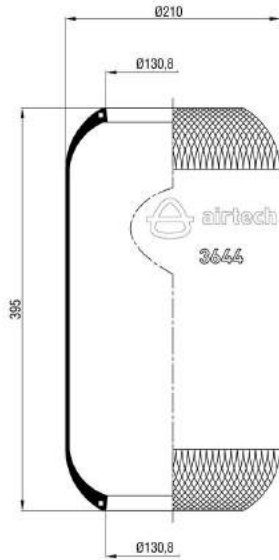

Roll air springs

A brand of Aktaş family.

Order No.: 110002 / 3644

Roll

CROSS REFERENCE		OEM REFERENCE	
CONTITECH	644 N	BPW	02.2002.44.00
FIRESTONE	1R1A 390 295	BUSSING	536 905 265
FIRESTONE 2	W01 095 0118	DAF	0 689 677
PHOENIX	1 E 21	EVO BUS	A 000 327 01 01
TAURUS	B 121		A 000 328 00 01
DUNLOP UK	PNP301470101		4771170000
	PNP301470102		4771441000
DUNLOP FR	D11S01		4771143000
GOODYEAR	8017	GRANNING	15622
CF GOMMA	1S 285-24	HANOMAG-HENSCHEL	546 905 134
CF GOMMA 2	92574	KASSBOHRER	4771110000
VIBRACOUSTIC	V 1 E 21 (-2)		4771143000
			4771170000
			4771441000
		M.A.N.	81.436.010.017
		MAGIRUS-DEUTZ	536 905 265
		MENARINI	199196
		MERCEDES	A 000.327.0101
			A 613 327 0001
			302 327 00 01
			307 328 00 01
			322 327 03 01
		NEOPLAN	1001 12 254
			1001 10 300
		VAN HOOL	624319-610
			624319-420
		VOLVO	1 134 445
			1 199 893
			0 134 445
			1 622 111
		WABCO	896 130 105 4