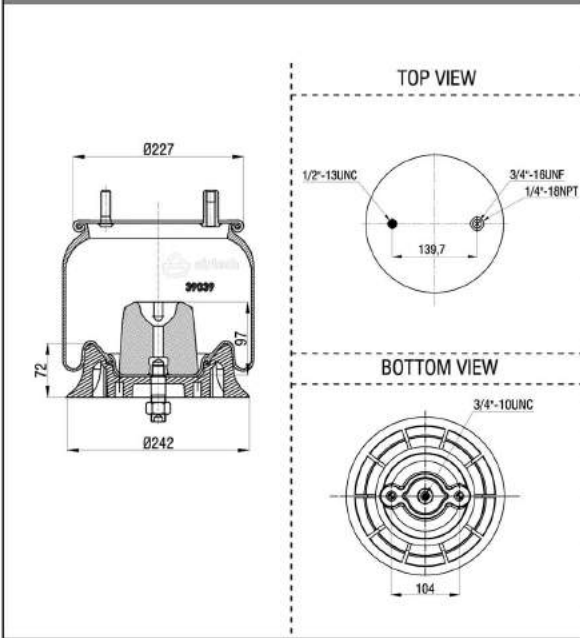

Order No.: 136952 / 39039 CPP

Complete Plastic Piston

CROSS REFERENCE		OEM REFERENCE	
CONTITECH	9 10-10 P311	BELLE TRAILER	BT0321
FIRESTONE	1T15M-0	DAYTON	352-9039
FIRESTONE 2	W01 358 9039	HDA	PMABG9039
TAURUS	AS500-9039	HENDRICKSON	B 2064
GOODYEAR	1R12-095		B-11650
		HUTCHENS	9424-01&03
		LOADGUARD	SC2033
		NAVISTAR	554766C1
		NEWAY	905 570 11
			905 570 23
			905 570 85
			900 441 99
		R.O.R / MERITOR	21216135
		RIDEWELL	S-2061-C
			S-5356-C
			1013589039C
		R&S TRUCK	1090218
		SAUER	P50-734
		TRIANGLE	8311
		WATSON & CHALIN	AS-0012

Order No.: 137352 / 39039-01 C