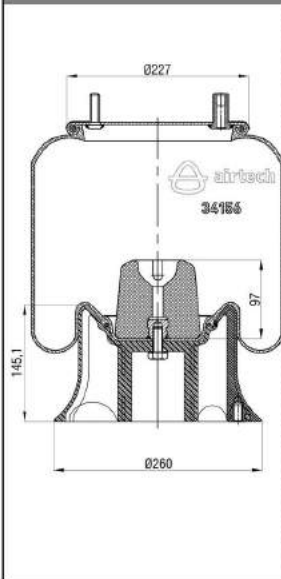

Order No.: 130382 / 34156 CPP

Complete Plastic Piston

CROSS REFERENCE

CONTITECH	4156 N P15
FIRESTONE	1T15M-6
FIRESTONE 2	W01 358 9361
PHOENIX	1 DK 21 A-2
DUNLOP FR	D12B19
GOODYEAR	1R12-719
CF GOMMA	1T 323-33

OEM REFERENCE

HENDRICKSON	HA 100001
R.O.R / MERITOR	21215761
	21215762
	21226046
WABCO	951 812 719 0
WEWELER	US 35864