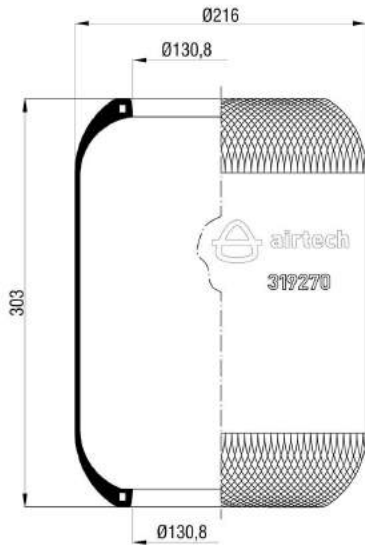

Order No.: 111572 / 319270

Roll

CROSS REFERENCE

OEM REFERENCE

CF GOMMA	1S 270-19
CF GOMMA 2	201732

IVECO	41008929