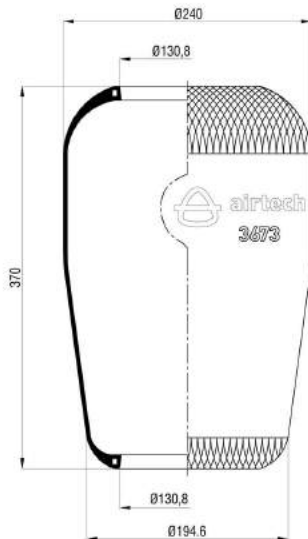

Order No.: 110062 / 3673

Roll

CROSS REFERENCE		OEM REFERENCE	
CONTITECH	673 N	BERTOJA	45402001
FIRESTONE	1R1A 370 285	DAF	0 627 584
FIRESTONE 2	W01 095 0198	DAIMLER CHRYSLER	A 383 327 00 01
PHOENIX	1 F 21 A	EVO BUS	A 383 327 00 01
TAURUS	B 141	INBUS	5001098
GOODYEAR	9051	MAGIRUS-DEUTZ	0249 1566
CF GOMMA	1S 285-22	VAN HOOL	624319-860
CF GOMMA 2	88786	VOLVO	1 611 776
			6 135 049
		WABCO	896 130 146 4