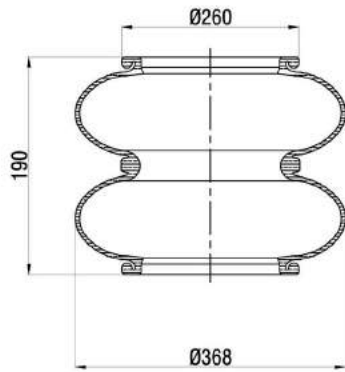

Order No.: 140659 / A2 370/R01

Convoluté

CROSS REFERENCE

OEM REFERENCE

CONTITECH	FD 614-26	GRANNING	15823
DUNLOP(FR)	SP 1039 (14x2)	SAMRO	250-0012

Order No.: 140662 / A2 370/K03

Convoluté