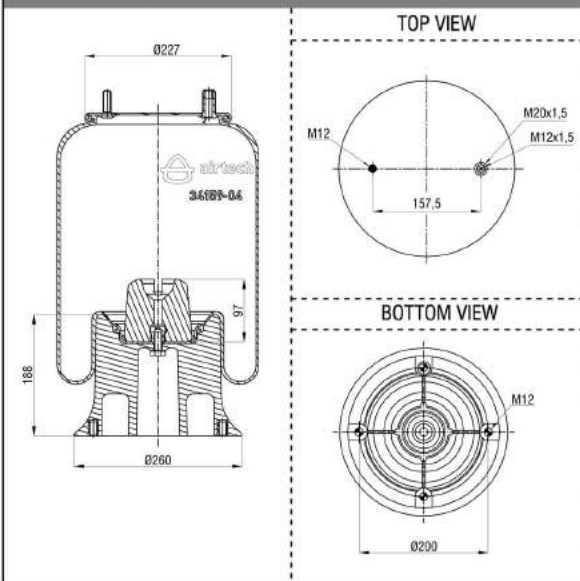

Order No.: 133962 / 34159-04 C-ALU

Complete

CROSS REFERENCE		OEM REFERENCE	
CONTITECH	4159 N P14	FRUEHAUF	UJA0894-001
FIRESTONE	1T15M-9	SAMRO	2500425
FIRESTONE 2	W01 M58 7548	WABCO	951 812 771 0
PHOENIX	1 DK 21 B-4		
DUNLOP FR	D12B01		

Threaded hole
Air inlet
Bolt/stud
Combo stud