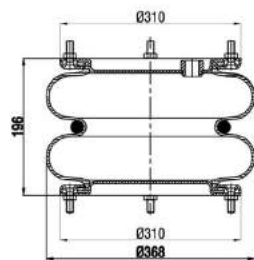

BOTTOM VIEW

CROSS REFERENCE

OEM REFERENCE

CONTITECH	FD 614-26	SAMRO	250-0012
DUNLOP(FR)	14 x 2		

Order No.: 140663 / A2 370/K04

Convoluté

TOP VIEW

BOTTOM VIEW