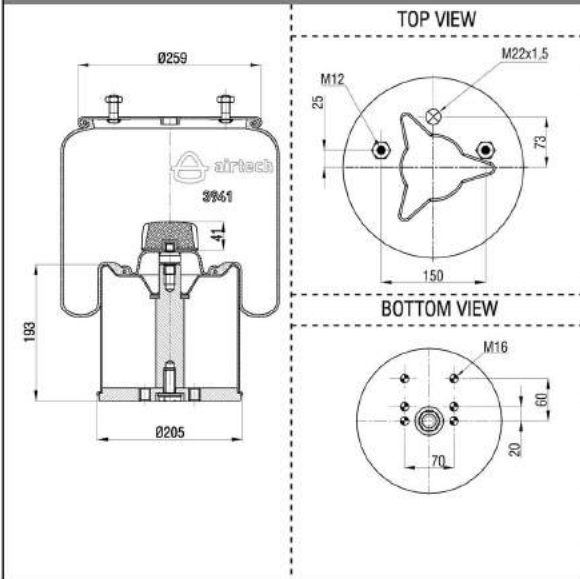

⊕ Threaded hole

○ Air inlet

⊗ Bolt/stud

⊗ Combo stud

Order No.: 130222 / 3941 C

Complete

CROSS REFERENCE		OEM REFERENCE	
CONTITECH	941 MB	BPW	05.429.40.03.0
FIRESTONE	1T17D-8.3	BPW Type	BPW 30
FIRESTONE 2	W01 M58 8620	WABCO	951 811 700 0 / 951 811 702 0
PHOENIX	1 DK 21		
TAURUS	UR 730-01T		
DUNLOP FR	D11U30		
GOODYEAR	1R11-700		
CF GOMMA	1TC 300-36		
CF GOMMA 2	204466		