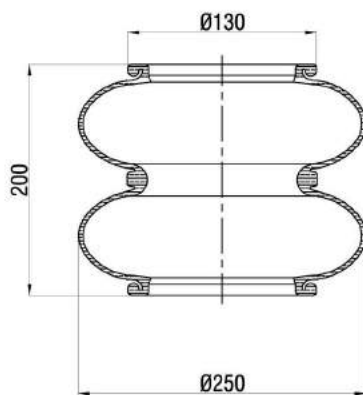

CROSS REFERENCE

CONTITECH	620 N Hydro
PIRELLI	T245 BV

OEM REFERENCE

GRANNING	15710
SAF	1319761
SCANIA	1387283
ROR	21221395-21222663
TERBERG	21074519
VOLVO	6882797
VOLVO	365461 Bus B 58 -365431
WEWELER	US 06910F