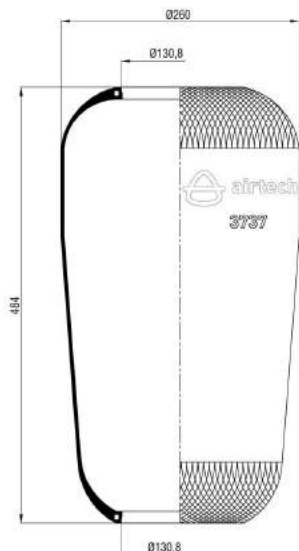

Order No.: 110162 / 3737

Roll

CROSS REFERENCE		OEM REFERENCE	
CONTITECH	737 N	CHEREAU	VSR U5 00211F
FIRESTONE	1R1A 480 330	DAIMLER CHRYSLER A	393 328 01 01
FIRESTONE 2	W01 095 0211	MENARINI	178739
PHOENIX	1 F 26	MERCEDES	393 328 01 01
TAURUS	B 127		393 328 02 01
GOODYEAR	9075	WABCO	896 130 204 4
CF GOMMA	1S 323-23		
CF GOMMA 2	89756