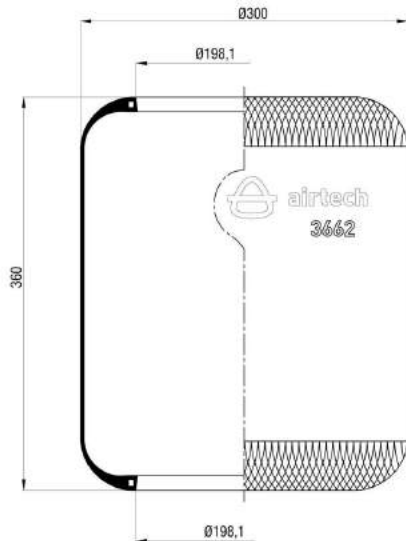

Order No.: 110042 / 3662

Roll

CROSS REFERENCE		OEM REFERENCE	
CONTITECH	662 N	BPW	02.200.24.60.0
FIRESTONE	1R1D 355 355	DAF	0 578 361
FIRESTONE 2	W01 095 0207	GRANNING	15623
PHOENIX	1 E 32	M.A.N.	81.43601.0018
TAURUS	BL 143		81.43601.0051
DUNLOP UK	PNP302730101	NEOPLAN	AA 10-01-002
DUNLOP FR	D13S01		1001 122 51
GOODYEAR	9007		1001 102 00
CF GOMMA	1SC 360-30	SCHMITZ	750 209
CF GOMMA 2	92594	WABCO	896 130 126 4
VIBRACOUSTIC	V 1 E 32	WARSTEINER	501