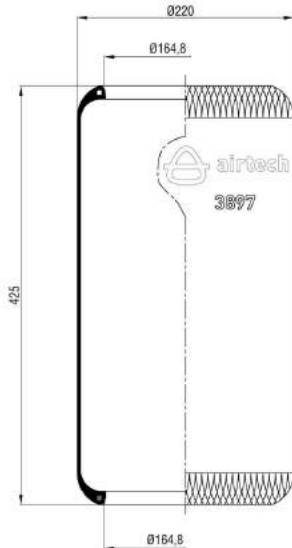

Order No.: 110222 / 3897

Roll

CROSS REFERENCE		OEM REFERENCE	
CONTITECH	897 N	DENNIS	656 289/ 2
FIRESTONE	1R1K 440 320	SCANIA	411622
FIRESTONE 2	W01 095 0229		411623
	W01 095 0239		402315
PHOENIX	2 E 23		
TAURUS	B 165		
DUNLOP UK	PNP305210100		
	PNP305210101		
DUNLOP FR	SP2192		
GOODYEAR	8028		
	556 0 3 8028		
CF GOMMA	1 S 320 30		
CF GOMMA 2	88788