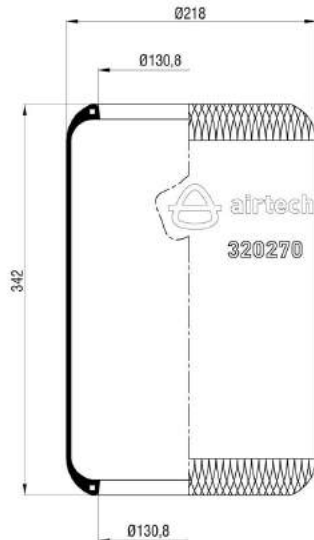

Order No.: 111362 / 320270

Roll

CROSS REFERENCE

OEM REFERENCE

CF GOMMA	1S 270-20 V
CF GOMMA 2	202773

IVECO	42531994
MENARINI	D020990