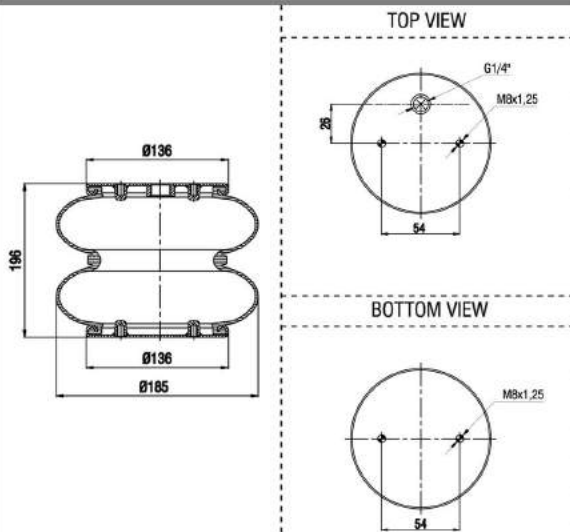

CROSS REFERENCE

OEM REFERENCE

FIRESTONE	W01 358 0142	GRANNING	15801
CONTITECH	603 N		
PHOENIX	2B 07R		
PIRELLI	26		

Order No.: 140524 / A2 185/K01

Convoluté