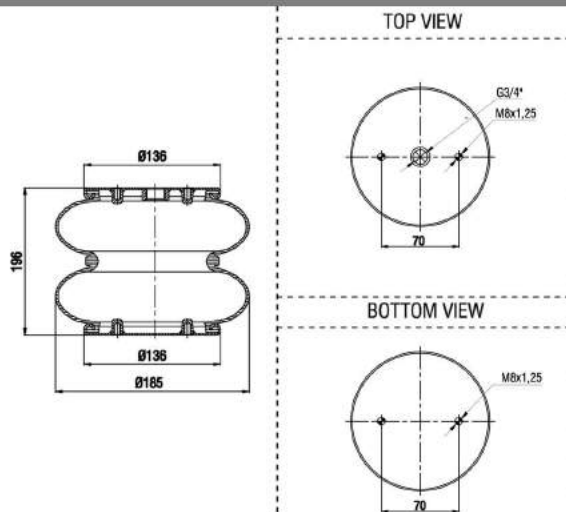

CROSS REFERENCE

OEM REFERENCE

CONTITECH	603 N	GRANNING	196028
PHOENIX	SP 2B 07R		
PIRELLI	26		
GOODYEAR	2B 8-550		

Order No.: 140525 / A2 185/K02

Convoluté