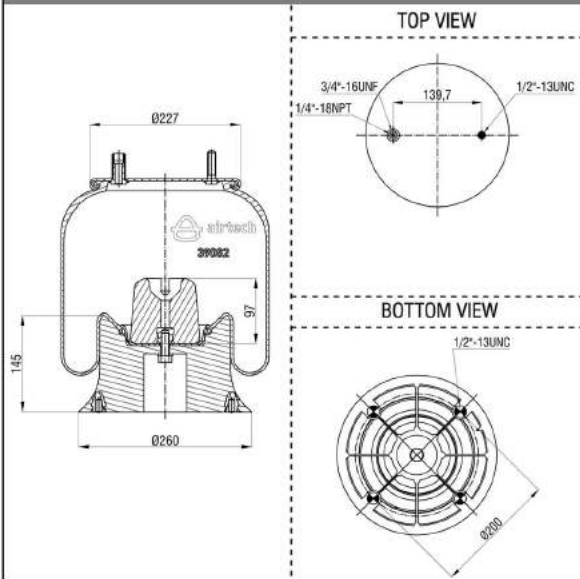

Order No.: 131352 / 39082 CPP

Complete Plastic Piston

CROSS REFERENCE		OEM REFERENCE	
CONTITECH	9 10-16 P 310	DAYTON	352-9082
FIRESTONE	1T15M-6	FAB TEK	101.828
FIRESTONE 2	W01 358 9082	GRANNING	1359
TAURUS	KR 506-9082	HDA	PMABG9082B
GOODYEAR	1R12-092	HENDRICKSON	B2066-36514-7
			B-12514-00
			S11651
			S11651
		HUTCHENS	H-9630-01
		LOADGUARD	SC2035
		NAVISTAR	517559C9
		NEWAY	90557006
			905 570 27
			905 570 37
			905 570 54
			905 570 54
			905 570 33
			90557027
			90557033
			90557037
			90557054
		REYCO GRANNING	12882-01
		RIDEWELL	1003589082C
		R&S TRUCK	1090217
		TRIANGLE	8310
		WATSON & CHALIN	AS-0011