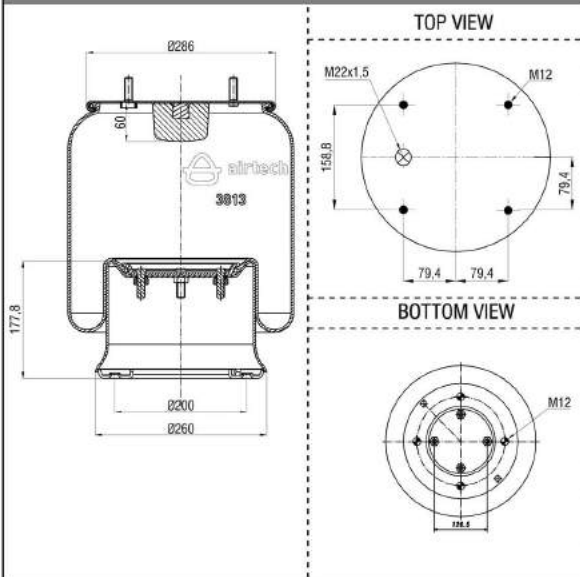

CROSS REFERENCE		OEM REFERENCE	
CONTITECH	813 MB	BERTOLETTI	91619005
FIRESTONE	1T19L-11	BATTAGLINO	2211400
FIRESTONE 2	W01 M58 6364	CARDI	58051000
PHOENIX	1 D 28 B-2	DAF	1 384 274
TAURUS	KR 622-26	E.R.F.	143908-3
DUNLOP UK	PNP311770000	EVO BUS	4.731.030.000
DUNLOP FR	D13B19		4.731.033.000
GOODYEAR	1R14-705	FRUEHAUF	003615E
CF GOMMA	1T 19E-2	GRANNING	15634
		HENDRICKSON	B 2063
			Y505859
		KASSBOHRER	4.731.033.000
			4.731.030.000
		NEWAY	22 282
			21215633
		R.O.R / MERITOR	21215633
		RENAULT V.I	5.010.130.925
			5000 790 692
			5.000.790.692
		S.A.F	2.229.0003.00
			2 229 2103 00
			2 229 2403 00
			2 229 2603 00
			2.229.2103.00
		SAMRO	2500009
		T.E.C	505859/ 01
		TERBERG	21071483
		TITAN	91687700000
		TRAILOR	0036158E
			650234Y
		VIBERTI	128147122
		WABCO	951 814 705 0
		WEWELER	US 87408
			US 07345
		YORK	785170