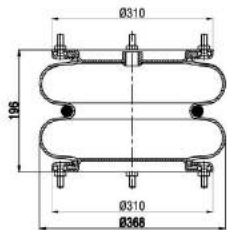

Order No.: 140659 / A2 370/R01

Convoluté

CROSS REFERENCE

OEM REFERENCE

CONTITECH	FD 614-26	GRANNING	15823
DUNLOP(FR)	SP 1039 (14x2)	SAMRO	250-0012

Order No.: 140662 / A2 370/K03

Convoluté

TOP VIEW

BOTTOM VIEW

CROSS REFERENCE

OEM REFERENCE

CONTITECH	FD 614-26	SAMRO	250-0012
DUNLOP(FR)	14 x 2		

Order No.: 140663 / A2 370/K04

Convoluté

TOP VIEW

BOTTOM VIEW

CROSS REFERENCE

OEM REFERENCE

CONTITECH	FD 614-26	GRANNING	15822
DUNLOP(FR)	*14^m1/2 x 2 SP 1988