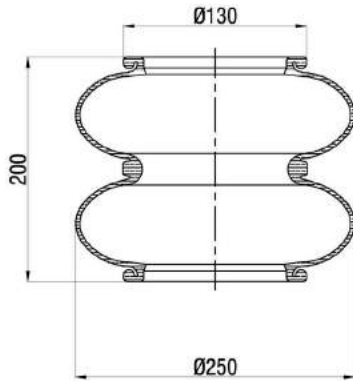

Order No.: 140585 / A2 250/R02

Convolutad

CROSS REFERENCE

FIRESTONE	W01 095 0219
CONTITECH	620 N
PHOENIX	2B 15R
PIRELLI	T245 93625

OEM REFERENCE

GRANNING	16051
BPW	05 429 00 040
MAGIRUS	0342 2652
MAN	81436010023
ZORZI	1006500
BPW	02.200.20.80.0/05.42900 040
DAF	1192203