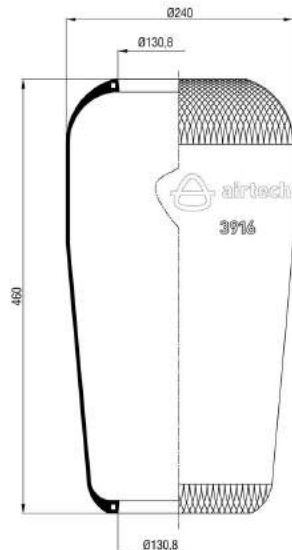

Order No.: 110242 / 3916

Roll

CROSS REFERENCE		OEM REFERENCE	
CONTITECH	916 N1	M.A.N.	81.43601.095
PHOENIX	1 F 21 C-5		81.43601.097
TAURUS	B 154		81.43601.102
DUNLOP FR	D12S05		81.43601.105
GOODYEAR	9015		81.43601.100
		WABCO	896 130 119 4