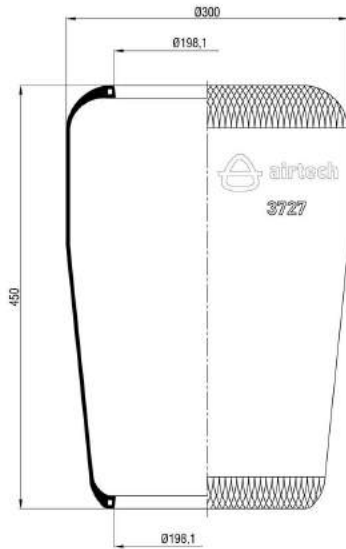

Order No.: 110142 / 3727

Roll

CROSS REFERENCE		OEM REFERENCE	
Remarks	Roll	DAF	0 638 148
CONTITECH	727 N		0 166 226
FIRESTONE	1R2D 460 360		0 196 043
FIRESTONE 2	W01 095 0191	GIGANT	166226
PHOENIX	1 F 32 A		196043
TAURUS	B 149	M.A.N.	81.43601.0056
DUNLOP UK	PNP306420100		81.43601.0057
DUNLOP FR	D13S04		81.43601.0058
GOODYEAR	8117		81.43601.0076
	556 0 3 8117		81.43601.0079
CF GOMMA	1SC 360-34	MERCEDES	A 307 328 0101
CF GOMMA 2	92575	SCHMITZ	750 212
		VAN HOOL	624319-640
		VOLVO	1 134 446
		WABCO	896 130 125 4