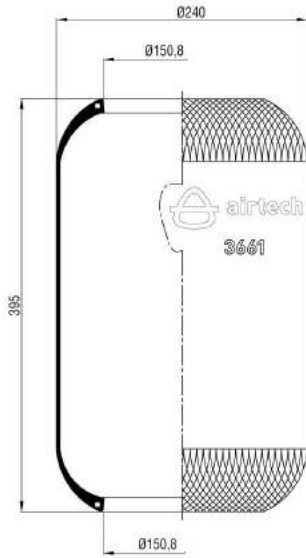

Order No.: 110022 / 3661

Roll

CROSS REFERENCE		OEM REFERENCE	
CONTITECH	661 N	BUSSING	831 120 144
FIRESTONE	1R1C 390 310	DROGMOELLER	440320200002-00
FIRESTONE 2	W01 095 0021	EVO BUS	4731012000
PHOENIX	1 E 25		4731031000
TAURUS	B 114		4771427000
DUNLOP UK	PNP304980101/IC3309		4771440000
DUNLOP FR	D12S02		4731042000
GOODYEAR	8018	GRANNING	15621
CF GOMMA	1S 310-28	HANOMAG-HENSCHEL	536 905 265
CF GOMMA 2	91016		536 905 266
VIBRACOUSTIC	V 1 E 25 (-2)	IVECO	4182247
			474.6733
			249 8667
		KASSBOHRER	4731012000
			4771427000
			4731031000
			4771440000
		M.A.N.	90.83112.0144
			N1.01101.6345
			88436010200
		MAGIRUS-DEUTZ	041 822 247
			0249 8667
		NEOPLAN	1001 12 250
			AA 10-01-001
		RENAULT V.I	5001829866
		SCHMITZ	750 208
		VAN HOOL	624319-690
			624319-670
		VOLVO	1 137 882
			1 137 888
			3 159 253
		WABCO	896 130 117 4