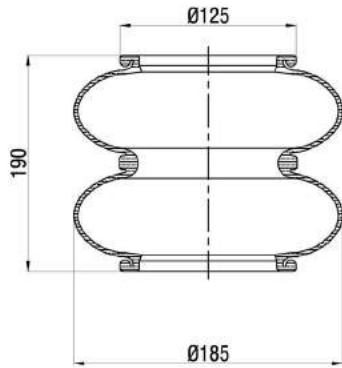

Order No.: 140521 / A2 185/R01

Convoluté