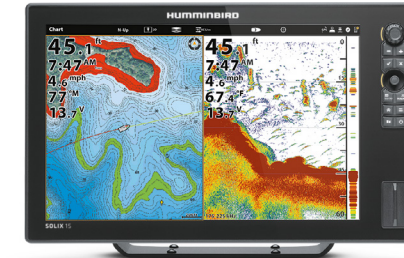

59 7383

SOLIX 10 CHIRP MEGA SI GPS

MEGA Side Imaging / Down Imaging*

180° Gesamtdeckung
MEGA / (2) 86° @-10db
455 kHz / (2) 86° @-10db
800 kHz / (2) 55° @-10db

CHIRP Digital Sonar
200 kHz / 20° @-10db
83 kHz / 60° @-10db

Tiefe: 122m / 244m (DI / SI 455kHz),
38m / 76m (DI / SI800kHz/MEGA), 457 m

8000 W (PTP), 1000 W (RMS)
10 Hz Precision GPS

59 7384

HD | 800V x 1280H
10,1" Display

*Nur bei Solix MEGA SI

SOLIX 15 CHIRP GPS

CHIRP Digital Sonar
200 kHz / 20° @-10db
83 kHz / 60° @-10db

Tiefe: 457 m

8000 W (PTP), 1000 W (RMS)
10 Hz Precision GPS

59 7392

SOLIX 15 CHIRP MEGA SI GPS

MEGA Side Imaging / Down Imaging*

180° Gesamtdeckung
MEGA / (2) 86° @-10db
455 kHz / (2) 86° @-10db
800 kHz / (2) 55° @-10db