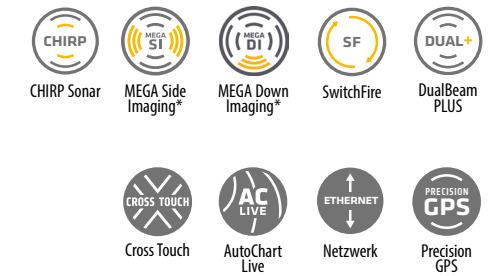

SOLIX 12 CHIRP MEGA SI GPS

MEGA Side Imaging / Down Imaging*

180° Gesamtdeckung
MEGA / (2) 86° @-10db
455 kHz / (2) 86° @-10db
800 kHz / (2) 55° @-10db

CHIRP Digital Sonar
200 kHz / 20° @-10db
83 kHz / 60° @-10db

Tiefe: 122m / 244m (DI / SI 455kHz),
38m / 76m (DI / SI800kHz/MEGA), 457 m

8000 W (PTP), 1000 W (RMS)
10 Hz Precision GPS

59 7391

HD | 800V x 1280H
12,1" Display