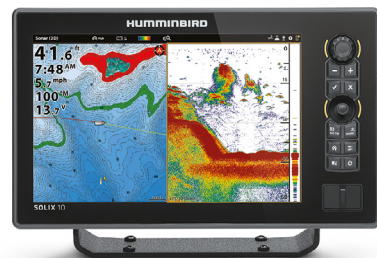

8000 W (PTP), 1000 W (RMS)
10 Hz Precision GPS

59 7391

HD | 800V x 1280H
12,1" Display

*Nur bei Solix MEGA SI

SOLIX 10 CHIRP GPS

CHIRP Digital Sonar
200 kHz / 20° @-10db
83 kHz / 60° @-10db

Tiefe: 457 m

8000 W (PTP), 1000 W (RMS)
10 Hz Precision GPS

59 7383

SOLIX 10 CHIRP MEGA SI GPS

MEGA Side Imaging / Down Imaging*

180° Gesamtdeckung
MEGA / (2) 86° @-10db
455 kHz / (2) 86° @-10db
800 kHz / (2) 55° @-10db

CHIRP Digital Sonar
200 kHz / 20° @-10db
83 kHz / 60° @-10db