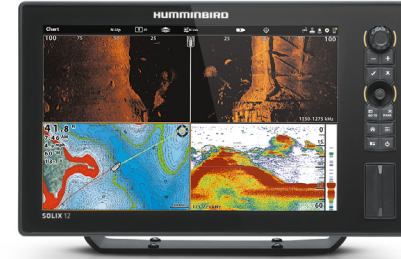

SOLIX 12 CHIRP GPS

CHIRP Digital Sonar
200 kHz / 20° @-10db
83 kHz / 60° @-10db

Tiefe: 457 m

8000 W (PTP), 1000 W (RMS)
10 Hz Precision GPS

59 7390