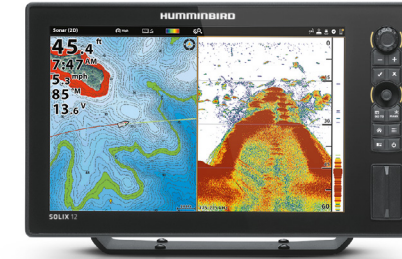

CROSS TOUCH - Interface

HD | Kristallklare Bilder und gute Ablesbarkeit in grellem Sonnenlicht

2 | Micro SD Karten Einschubfach für Navionics Seekarten oder zur Speicherung von Bildschirm Schnappschüssen, Sonardaten oder Wegpunkten.

↑ | Aktualisierbare Software

SOLIX 12 CHIRP GPS

CHIRP Digital Sonar
200 kHz / 20° @-10db
83 kHz / 60° @-10db

Tiefe: 457 m

8000 W (PTP), 1000 W (RMS)
10 Hz Precision GPS

59 7390

SOLIX 12 CHIRP MEGA SI GPS

MEGA Side Imaging / Down Imaging*

8000 W (PTP), 1000 W (RMS)
10 Hz Precision GPS

59 7391

HD | 800V x 1280H
12,1" Display

*Nur bei Solix MEGA SI

SOLIX 10 CHIRP GPS

CHIRP Digital Sonar
200 kHz / 20° @-10db
83 kHz / 60° @-10db

Tiefe: 457 m

8000 W (PTP), 1000 W (RMS)
10 Hz Precision GPS