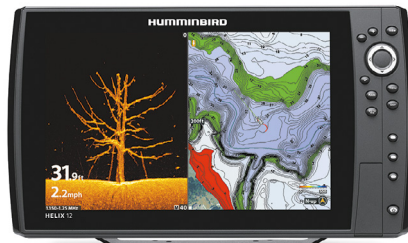

HD Kristallklare Bilder und gute Ablesbarkeit in grellem Sonnenlicht

Bluetooth

SD Karten Einschubfach für Navionics Seekarten oder zur Speicherung von Bildschirm Schnappschüssen, Sonardaten oder Wegpunkten.

Aktualisierbare Software

HD 480V x 800H 9" Display

HD 600V x 1224H 10,1" Display

HD 800V x 1280H 12,1" Display

HELIX 9 CHIRP MEGA DI GPS **G2N**

MEGA Down Imaging®
MEGA / 75° @-10db
455 kHz / 75° @-10db
800 kHz / 45° @-10db
CHIRP Digital Sonar / Dual Spectrum CHIRP
180-240 kHz / 25° @-10db
140-200 kHz / 42° @-10db
150-220 kHz / 25/42° @-10db
Tiefe: 122m (455kHz), 38m (800kHz/MEGA), 365 m
8000 W (PTP), 1000 W (RMS)
10 Hz Precision GPS