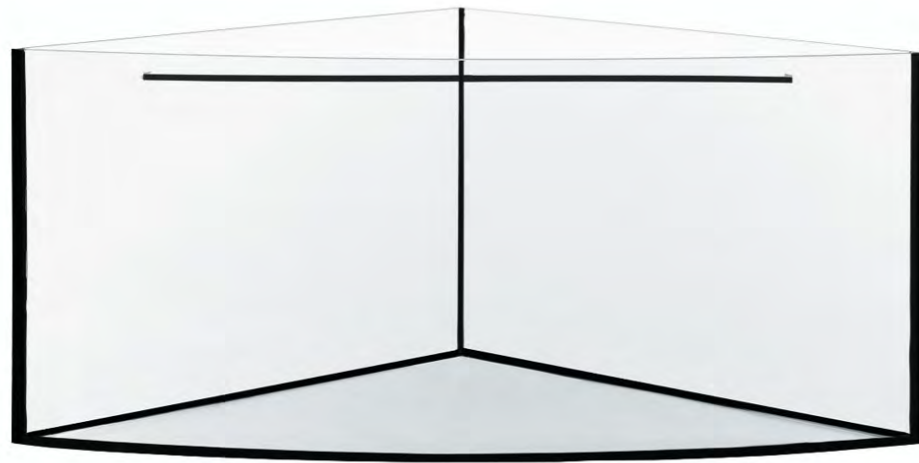

AV040938
BOULE AVEC PIED
8,5L
Hauteur : 26cm
Diamètre : 25cm

AV040939
BOULE AVEC PIED
13,5L
Hauteur : 29cm
Diamètre : 30cm

AV040937
BOULE AVEC PIED
5,5L
Hauteur : 23cm
Diamètre : 23cm

CUVES EN VERRE

Cuves en verre nues : Bombée

Cuve Panoramique

AVQ037
AQUARIUM PANORAMIQUE
800 x 350 x 400 MM
112L - ép. 6mm

Boules, nano aquariums, cuves, aquariums équipés.

CUVES EN VERRE

Cuves en verre nues : D'angle

AVQ035
AQUARIUM D'ANGLE
860 x 860 x 600 MM
348L - ép. 10mm