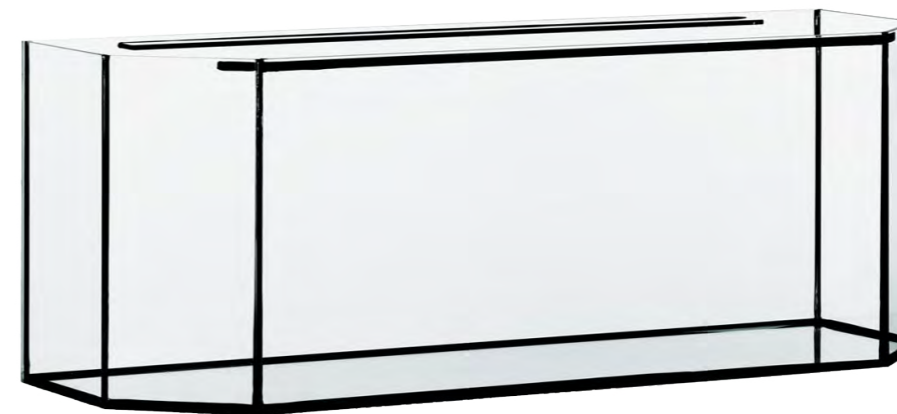

AV040934
BOULE SOUFLÉE
13,5L
Hauteur : 26cm
Diamètre : 30cm

Boules avec pied en verre

Boule pied verre

AV040935
BOULE AVEC PIED
2,5L
Hauteur : 17cm
Diamètre : 17cm

AV040936
BOULE AVEC PIED
4L
Hauteur : 20cm
Diamètre : 20cm

AV040938
BOULE AVEC PIED
8,5L
Hauteur : 26cm
Diamètre : 25cm

AV040939
BOULE AVEC PIED
13,5L
Hauteur : 29cm
Diamètre : 30cm

AV040937
BOULE AVEC PIED
5,5L
Hauteur : 23cm
Diamètre : 23cm

CUVES EN VERRE

Cuves en verre nues : Bombée

Cuve Bombée

AVQ024
AQUARIUM BOMBÉ
1200 x 400 x 500 MM
240L - ép. 8mm
1 renfort latéral

AVQ026
AQUARIUM BOMBÉ
1500 x 500 x 600 MM
450L - ép. 10mm
2 renforts latéraux + 1 central

Cuves en verre nues : Panoramique