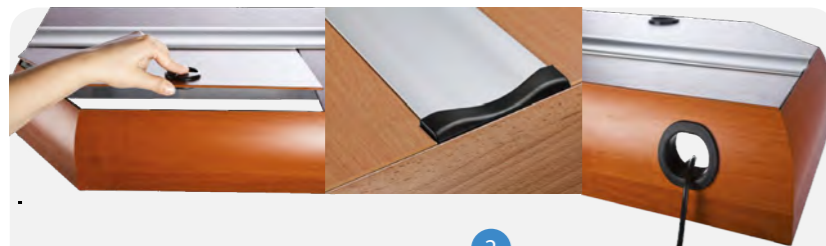

AVM092C
MEUBLE COULEUR
420 x 420 MM
HEXAGONE

Boules, nano aquariums, cuves, aquariums équipés.

GALERIE D'ÉCLAIRAGE

Galerias d'éclairage

Des galeries d'une grande rigidité conçues en aluminium...

1 Passage facile des fils électriques.