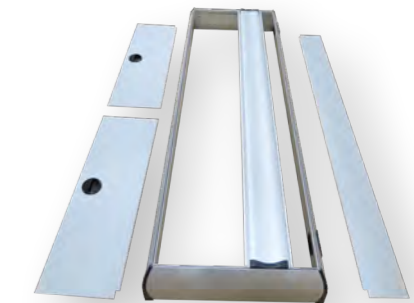

GALERIE D'ÉCLAIRAGE

Galerias d'éclairage

AV213124 GALERIE ALU sans éclairage - 80x35cm (confort/modern/designvie)	AV213125 GALERIE ALU sans éclairage - 100x40cm (confort/modern/designvie)	AV213126 GALERIE ALU sans éclairage - 120x40cm (confort/modern/designvie)
AV213127 GALERIE ALU sans éclairage - 120x50cm (confort/modern/designvie)	AV213128 GALERIE ALU sans éclairage - 150x50cm (confort/modern/designvie)	AV213129 GALERIE ALU sans éclairage - 200x60cm (confort/modern/designvie)
AV213130 GALERIE ALU sans éclairage - 200x80cm (confort/modern/designvie)