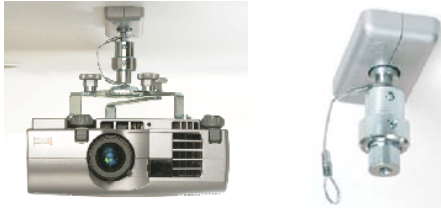

BT 887

ADAPTER

PROJEKTORITE KINNITUSED ja TARVIKUD

BT 880 CC

LAEKINNITUS

Kasutada järgmiste B-TECH toodetega: BT880UN1; BT880UN2

BT 880 CC30

LAEKINNITUS