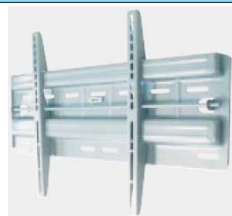

H 15 - 2 L

LCD/PLASMA seinakinnitus

Ekraanidele 36"...60"
Ekraani max.kaal 89Kg.
Vesiloodiga indikaator paigalduse lihtsustamiseks.

Kinnituse mõõtmed 840x280x45mm
Sobib kõikide ekraanide kinnitus-standarditele.