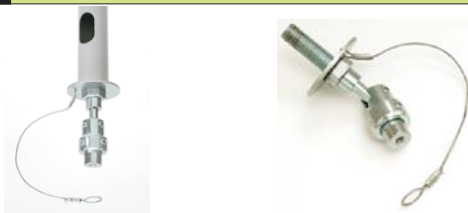

H 16 - 2 L

PROJEKTORI laekinnitus

Anodeeritud alumiinium
Kaugus laest ca 140mm

BT 886

LAEKINNITUSE ADAPTER

50193184088865

Kasutada järgmiste B-TECH toodetega: BT880-CC;BT880-CC30;BT886;
BT880-M;BT880-L;BT870-L;BT870-M;BT871;BT887