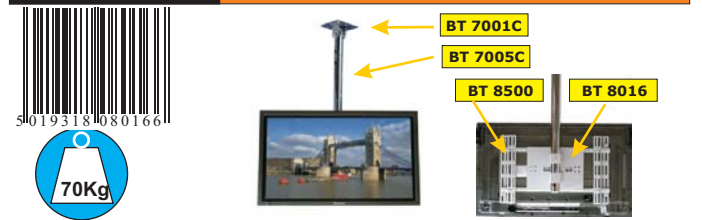

BT 8016 LCD/PLASMA laekinnituse adapter

Ekraani max.kaal 70Kg.
Mõeldud suurema ekraani ühendamiseks BT7001 ja BT7005 laekinnitustega
Komplektis 2tk BT7060 adapterit
Lakke kinnituseks kasutada BT7001 universaalset laekinnitust ja BT7005 toru.
Ekraaniga ühendamiseks kasutada BT8500;BT8600 või BT7507 kinnitust