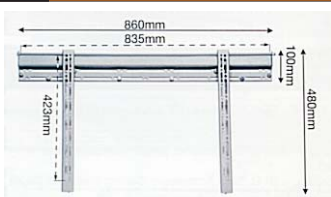

BT 7515 LCD/TFT ekraani seinakinnitus

5 019516 750168

25Kg  

Ekraanidele 10"...32"
Ekraani max.kaal 25Kg.
VESA 75x75mm
100x100mm
200x100mm

Tilt +/-15* üles/alla
Swivel 180*seina poolt
240*keskelt/ekraani poolt
Kaugus seinast 110mm...525mm

Roostevabast terasest LCD ekraani seinakinnitus
Ekraani kaal max.20Kg
Kaugus seinast 17mm
VESA 75x75mm;100x100mm

BT 8421

LCD/PLASMA seinakinnitus

Ekraanidele 22"...37"
Ekraani max.kaal 35Kg
Kaugus seinast 30mm
Kinnituse mõõtmed 500x100mm

VESA: 75x75mm
100x100mm
200x100mm

BT 8422

LCD/PLASMA seinakinnitus

Ekraanidele 37"...61"
Ekraani max.kaal 70Kg
Kaugus seinast 30mm
Kinnituse mõõtmed 860x100mm

VESA: 75x75mm
100x100mm
200x100mm

BT 8431

LCD/PLASMA seinakinnitus