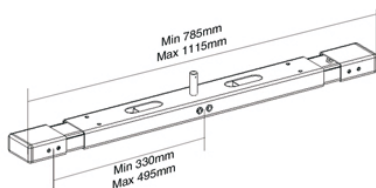

B-TECH KINNITUSTE LISATARVIKUD

BT 7561

LCD LAEKINNITUSE ADAPTER

TILT 0...30*

VESA 75 x 75mm
100 x 100mm

BT 7562

LCD LAEKINNITUSE ADAPTER

Kahe LCD ekraani kinnitamiseks 60mm toru külge.

VESA 75 x 75mm
100 x 100mm

BT 7526

MULTI EKRAANIDE KINNITUS

Maksimaalne kaal 80Kg.
Saab kinnitada kuni 6tk 20" ekraane (3+3) või 4tk 32" ekraane (2+2).

BT 7528

PANASONIC adapter plaat

PANASONIC ekraanidele: TX26LXD500; TX26LXD60; TX32LXD500; TX26LXD60
Kasutada koos BT7514; BT7515; BT7521; BT7522; BT8421; BT8422; BT8431
BT8432; BT7507

BT 7891

PROJEKTORI ja LAPTOPI lukk

BT 7893

VGA pordi lukk

BT 7892

PROJEKTORI ja LAPTOPI lukk

TARVIKUD

BT 7894

BT 7894 julgestustross
BT 7889 seinankur

BT 7889

Omitron

keep in contact

OMITRON OÜ Pae 1 - 4 Pärnu 80010

Tel: 4447790 Üldtelefon

Fax: 4447791

Tel: 4447792 Müügiosakond info@omitron.ee

www.omitron.ee