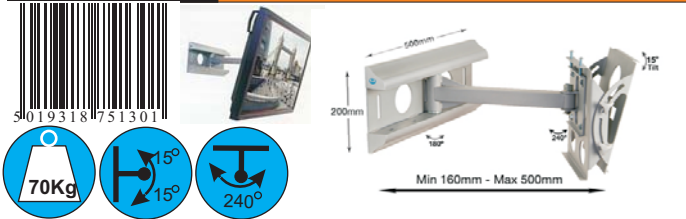

VESA: 75x75mm
100x100mm
200x100mm

BT 7525

LCD/TFT riulikinnitus

Ekraanidele kuni 21"
Ekraani max.kaal 15Kg
360* Tilt ja Swivel

VESA: 50x50mm
75x75mm
100x100mm

BT 7582

LCD/TFT laekinnitus

Ekraanidele 10"...23"
Ekraani max.kaal 10Kg
360* rotatsioon
Tilt +/- 90*

Kinnitustoru reguleeritav 500mm...750mm

BT 7506

LCD ekraani adapter plaat

VESA MIS-E adapter plaat 200mm x 100mm
Kasutada koos: BT7561,BT7562,BT7510,BT7518,BT7511

BT 7502

LCD ekraani adapter plaat

VESA MIS-E adapter plaat 200mm x 200mm
Kasutada koos BT7521,BT7522,BT7514,BT7515

BT 8005 LCD/PLASMA seinakinnitus

Ekraani max.kaal 70Kg.
Tilt +/- 15*(üles/alla)
Swivel 240* ekraani poolt
180* seinä pool
Seinaplaadi mõõtmed 500x200mm

Kaugus seinast 160mm...500mm
Viimistlus:BT8005/S hõbedane
BT8005/B must
Kasutada koos:BT8500;BT8600
BT7507;BT8575