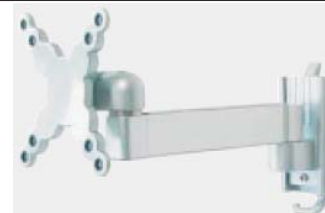

Ekraanidele 13"...30"
Ekraani max.kaal 18Kg.
Tilt +/- 20* üles/alla
Swivel 270*
Kaugus seinast 65mm...247mm.

Anodeeritud ALUMIINIUM.
Vesiloodiga indikaator paigalduse
lihtsustamiseks.
VESA 75x75mm;100x100mm.