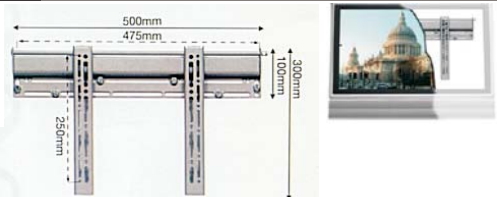

BT 8421

LCD/PLASMA seinakinnitus

Ekraanidele 22"...37"
Ekraani max.kaal 35Kg
Kaugus seinast 30mm
Kinnituse mõõtmed 500x100mm

VESA: 75x75mm
100x100mm
200x100mm