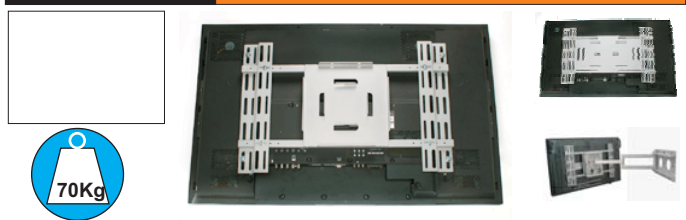

BT 8500 LCD/PLASMA ekraani kinnitus

Ekraanidele 30"...50"
Ekraani kaal max.70Kg.
Kasutada koos BT8000;BT8001;BT8002;BT8003;BT8004;BT8005
BT8016;BT8017