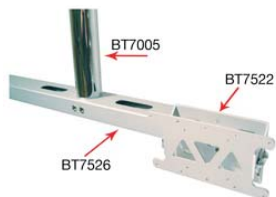

B-TECH KINNITUSTE LISATARVIKUD

BT 7561

LCD LAEKINNITUSE ADAPTER

TILT 0...30*

VESA 75 x 75mm
100 x 100mm

BT 7562

LCD LAEKINNITUSE ADAPTER

Kahe LCD ekraani kinnitamiseks 60mm toru külge.

VESA 75 x 75mm
100 x 100mm

BT 7526

MULTI EKRAANIDE KINNITUS

Maksimaalne kaal 80Kg.
Saab kinnitada kuni 6tk 20" ekraane (3+3) või 4tk 32" ekraane (2+2).

BT 7528

PANASONIC adapter plaat

PANASONIC ekraanidele: TX26LXD500; TX26LXD60; TX32LXD500; TX26LXD60
Kasutada koos BT7514; BT7515; BT7521; BT7522; BT8421; BT8422; BT8431
BT8432; BT7507

BT 7891

PROJEKTORI ja LAPTOPI lukk

BT 7893

VGA pordi lukk

BT 7892

PROJEKTORI ja LAPTOPI lukk

TARVIKUD

BT 7894

BT 7894 julgestustross
BT 7889 seinankur

BT 7889

Omitron

keep in contact

OMITRON OÜ Pae 1 - 4 Pärnu 80010

Tel: 4447790 Üldtelefon

Fax: 4447791

Tel: 4447792 Müügiosakond info@omitron.ee

www.omitron.ee