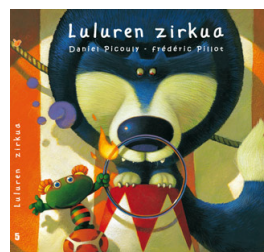

## Lulú y el lobo azul

Daniel Picouly  
Frédéric Pillot

40 págs. | cartóné | 25x23 cm. **12,00 €**

Lulú la tortuga paseando por el interior del bosque se ha encontrado con un lobo azul... Dientes pequeños, ojos bonitos, un lobo desdichado: nadie le tiene miedo. ¿Cómo consolar al pobre infeliz?

## Lulú y el abeto huérfano

Daniel Picouly  
Frédéric Pillot

40 págs. | cartóné | 25x23 cm. **12,00 €**

Las navidades para el bosque son la peor noticia. Un leñador, con la sierra en las manos, está cortando todos los abetos y pronto... ¡no quedará ninguno! Lulú está decidida: ¡salvará el último pobre abeto!