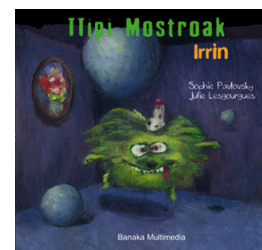

Irrin

Sophie Pavlovsky
Julie Lesgourges

32 págs. | cartóné | 17x16 cm. **7,00 €**

El monstruo Irrin se ríe todo el tiempo. Vive en una hermosa casa con un aspecto muy acogedor.