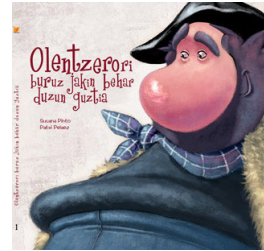

## ¡El corazón mágico!

Susana Pinto,  
Patxi Peláez, Mai Egurza  
40 págs. | cartoné | 25x23 cm. **12,00 €**

Teresa y Tim tienen nuevas amigas: Masla, una mujer extranjera que vive en la calle, y Klinska, su muñeca. Masla, como Teresa, tiene un bolsillo mágico... en el corazón. ¿Quién habita dentro?

## ¡Vamos al monte!

Susana Pinto,  
Patxi Peláez, Mai Egurza  
40 págs. | cartoné | 25x23 cm. **12,00 €**

¡Tralarí, tralará! Teresa y Tim están felices, se van de excursión al monte con el cole. Sin embargo, al llegar, se encuentran el refugio cerrado. ¡No puede ser! "¿Qué vamos a hacer ahora?", dice la señorita Elena casi llorando. ¿Qué le habrá pasado al vigilante del refugio?

## ¡Viene el circo!

Susana Pinto,  
Patxi Peláez, Mai Egurza  
40 págs. | cartoné | 25x23 cm. **12,00 €**

¡Ha llegado el circo! ¡El sábado vamos al circo! Mientras tanto, Tim está nervioso, todo el rato haciendo cabriolas: ¡hale... hop! La niña trapecista se ha hecho daño. ¿Qué hacer? Tim quiere ayudar.

## Colección Olentzero