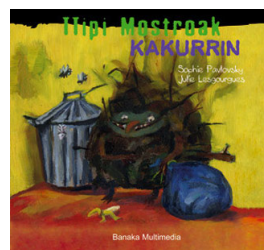

## Adarrin

Sophie Pavlovsky  
Julie Lesgourges

32 págs. | cartóné | 17x16 cm. **7,00 €**

El monstruo Adarrin tiene los cuernos más grandes del mundo. Adarrin es el hijo de un rinoceronte de África y de un toro español.

## Zorrotzin

Sophie Pavlovsky  
Julie Lesgourges

32 págs. | cartóné | 17x16 cm. **7,00 €**

El monstruo Zorrotzin tiene uñas garras puntiagudas y afiladas como los cuchillos de un carnicero. Tan solo necesita mostrarlos para dar mucho miedo.