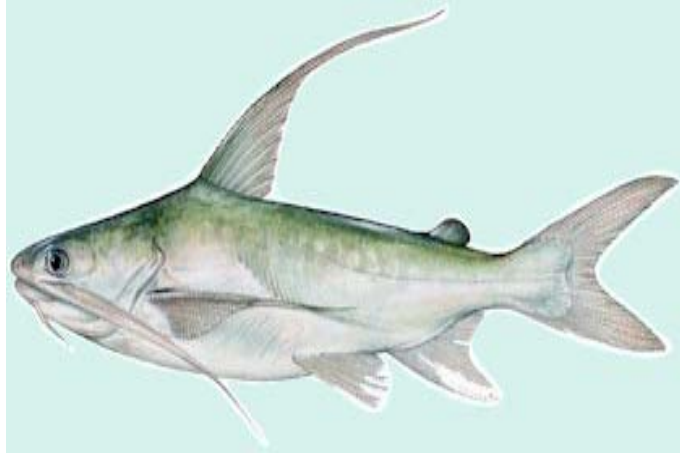

www.sms.si.edu/.../images/GafftopCatfish.jpg

Nombre científico	Nombre común
<i>Bairdiella armata</i>	Corvina

Nombre científico	Nombre común
<i>Caranx hippos</i>	Jurel común, Crevalle jack