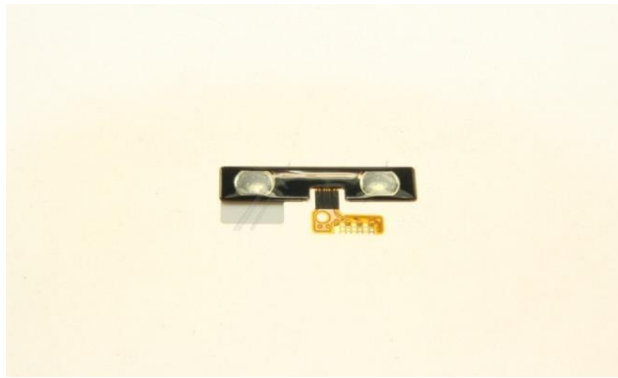

S020792

KEY FPCB-VOLUME KEY(GT_9100);GT-I9100,V

4.50 €