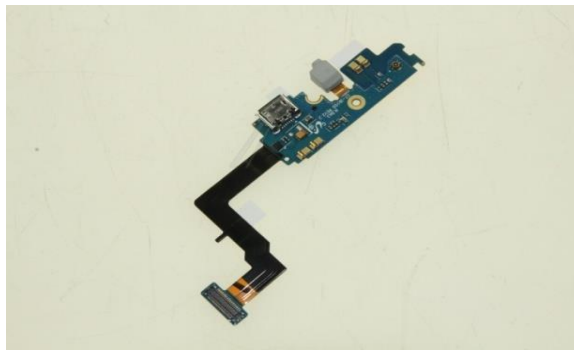

PROTECTOR CASE SAMSUNG I9100 GALAXYS2  
BLACKPLASTIKSCHALE ZUM

13.30 €

S020794

ASSY ETC-SUB FPCB(GT\_I9100);GT-I9100,VF

19.30 €

V42114

MHL/HD1 MHL MICRO USB STECKER/HDMI BUCHSE +  
MICRO USB BUCHSE

16.30 €