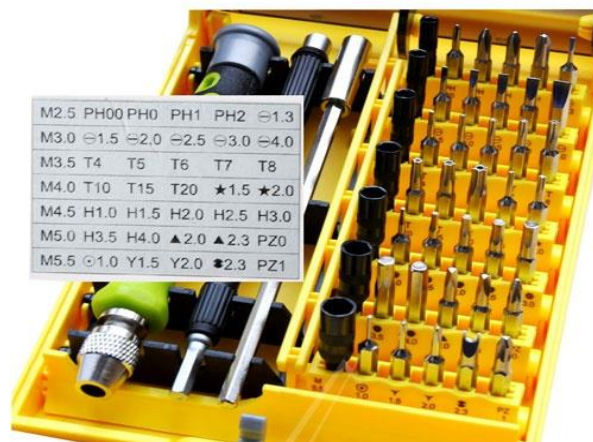

3-IN-1 LADEGERÄT FÜR HANDYS

17.80 €

4860231

KFZ USB LADEADAPTER MIT 1X USB EINGANG, 12-24V,  
1000MA

11.00 €

5328289

SCHRAUBENDREHER-BITSATZ 45 TEILIG MIT  
WECHSELGRIFF

16.70 €