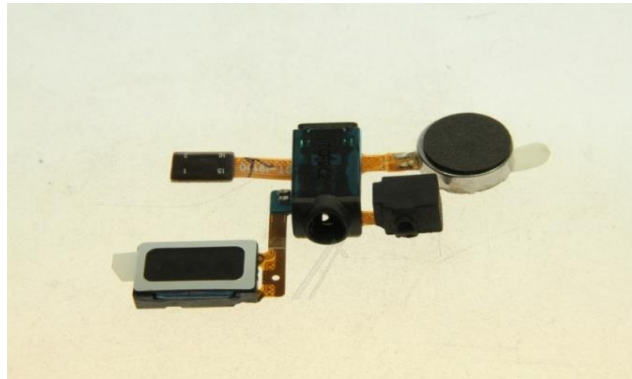

S020793

MODULE-RCV+MOT+MIC+E/JACK FPCB(GT_I9100)

15.90 €