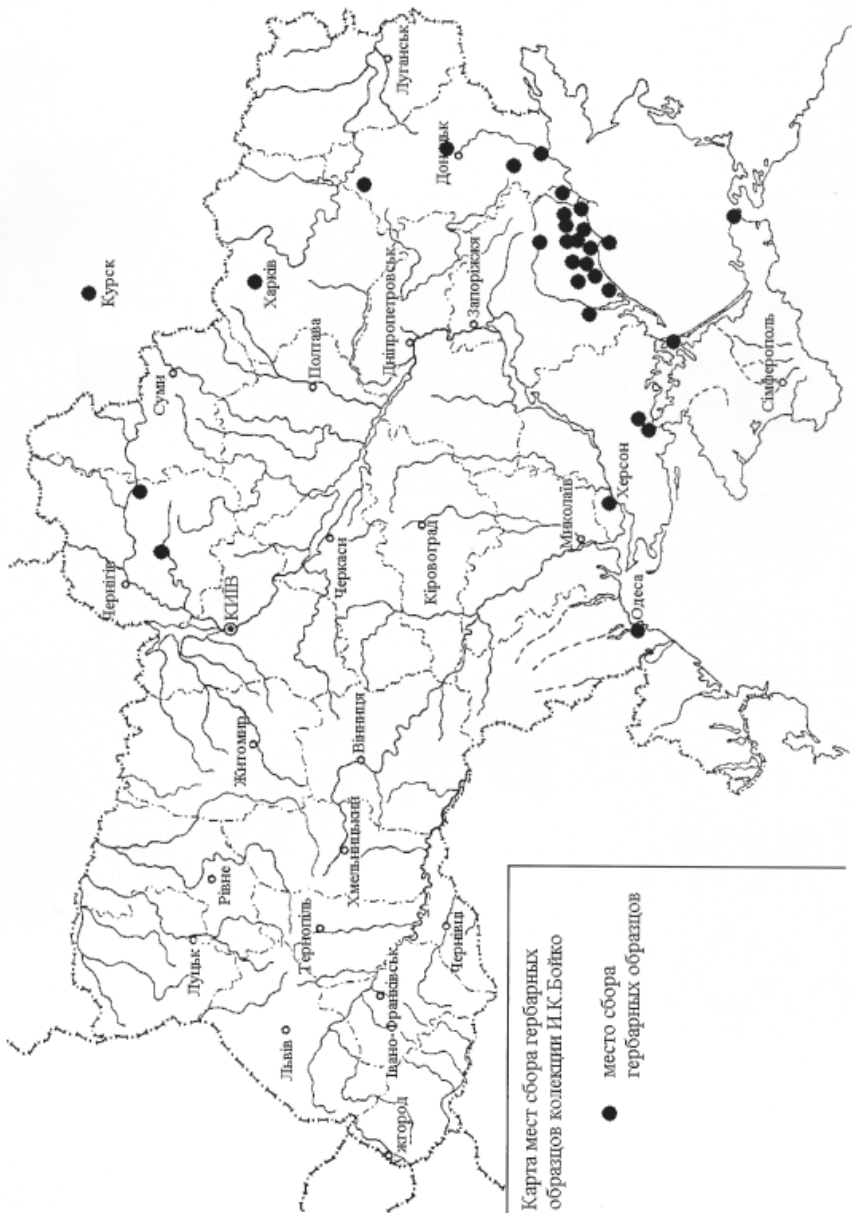

Фото 6. Гербарный лист коллекции И.К. Бойко

Фото 7. Гербарный лист коллекции И.К. Бойко

Фото 8. Общий вид коллекции И.К. Бойко в гербарии (KW)

КАТАЛОГ КОЛЛЕКЦИИ И.К. БОЙКО (KW)

В каталоге приведен список видов коллекции И.К. Бойко по системе А. Энглера, с указанием отделов, классов, порядков, семейств. Видовые названия также как и названия классов, порядков, семейств даны на латинском языке и выделены жирным шрифтом. Некоторые таксоны приводятся без указания авторов. Это связано с тем, что сам И.К. Бойко не указал их, а мы, для сохранности исторической достоверности, не изменяли текст. Рядом с названием вида в скобках приведены основные синонимы вида, в том числе и названия с указанием автора. Видовые названия современных определений даны соответственно обработке С.Л. Мосякина и Н.М. Федорончука (1999.), с учетом новейших изменений номенклатуры. Для каждого образца слева указан инвентарный номер Гербария KW, присвоенный каждому гербарному листу (если номеров несколько, значит они принадлежат дубликатам образца). Справа – полная цитация информации гербарной этикетки: место сбора, дата сбора, имя и фамилия коллектора, дата, имя и фамилия того, кто определил образец (в случае, если определял И.К. Бойко или А.А. Гроссгейм даты определения нет). Тут же указаны данные *Notae Criticae* с названием вида на латинском языке, даты детерминации, инициалов и фамилии автора определения.