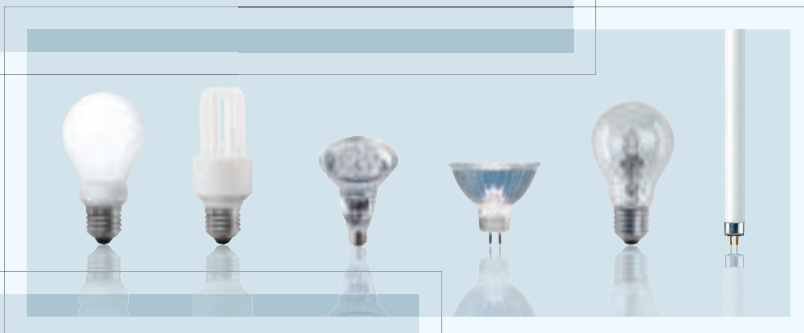

OSRAM nabízí řadu energeticky úsporných produktů. Vedle energeticky úsporných kompaktních zářivek OSRAM DULUX® a zářivek patří mezi sortiment energeticky úsporných výrobků také moderní halogenové žárovky a inovativní světelné zdroje LED OSRAM. Podle potřeby je lze používat pro nejrůznější způsoby využití.

Úspora za rok²

Př.: Každá ze 40 milionů německých domácností nahradí 5 ks 60W žárovek žárovkami HALOGEN ES 42 W.

- ✦ 1,8 milionů tun CO₂³
- ✦ 3,6 miliard kWh energie
- ✦ 612 milionů EUR⁵

Př.: V jedné domácnosti se použije 6 úsporných kompaktních zářivek OSRAM DULUX® EL 12 W¹.

- ✦ 144 kg CO₂³
- ✦ 288 kWh energie
- ✦ 48,96 EUR⁵

- 1,8 milionů tun CO₂ je průměrné množství emisí z cca 840 000 automobilů za rok⁴
- jeden strom váže ročně cca 20 kg oxidu uhličitého
- 90 milionů stromů je schopno navázat 1,6 milionů tun CO₂, to představuje les, který je dvakrát větší než hlavní město Spolkové republiky Německo, Berlín
- na výrobu 3,6 miliardy kWh elektrické energie je třeba 900 000 tun ropy

¹ Místo jedné žárovky o výkonu 60 W

² Při svícení 1 000 h/rok

³ Energetická situace v Německu: 0,5 kg CO₂/kWh

⁴ Počítáno s emisemi CO₂: 165 g/km, 13 000 km /auto

⁵ Cena za energii 0,17 Euro/kWh