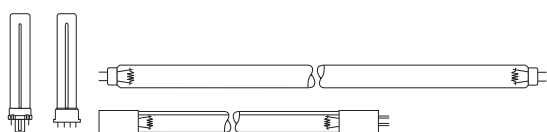

Zdroje UV-C záření pro sterilizaci vody.

230 V – krabička

PURITEC UVC-LPS 9 ponorný zářič 230 V

4 008321 904812

PURITEC AQUACAN sada s LPS 9

4 008321 913302

12 V – krabička

PURITEC UVC-LPS 9 ponorný zářič 12 V

4 008321 904829

PURITEC ADAPTERDECKEL sada s LPS 9

4 008321 911421

Příslušenství – jednotlivě

PURITEC ADAPTERDECKEL

4 008321 162083

PURITEC AQUACAN

4 008321 913319

OSRAM PURITEC® HNS® ponorné sterilizační zářiče (viz katalog str. 135)

G23 – kompaktní – 230 V – krabička

PURITEC HNS S 5 W

4 008321 229946

PURITEC HNS S 7 W

4 050300 941202

PURITEC HNS S 9 W

4 050300 941226

PURITEC HNS S 11 W

4 050300 941240

2G11 – kompaktní – 230 V – krabička

PURITEC HNS L 18 W

4 008321 220431

PURITEC HNS L 24 W

4 008321 220561

PURITEC HNS L 36 W

4 008321 220684

G5 – 230 V – krabička

PURITEC HNS 6 W

4 008321 054166

PURITEC HNS 8 W

4 008321 054197

G13 – 230 V – krabička

PURITEC HNS 15 W

4 008321 054227

PURITEC HNS 25 W

4 008321 054258

PURITEC HNS 30 W

4 008321 054289

PURITEC HNS 55 W HO

4 008321 054319

Čtyřkolíková patice – T5 – 230 V – krabička

PURITEC HNS 14 W

4 008321 058027

PURITEC HNS 36 W

4 008321 058058

PURITEC HNS 64 W

4 008321 058089