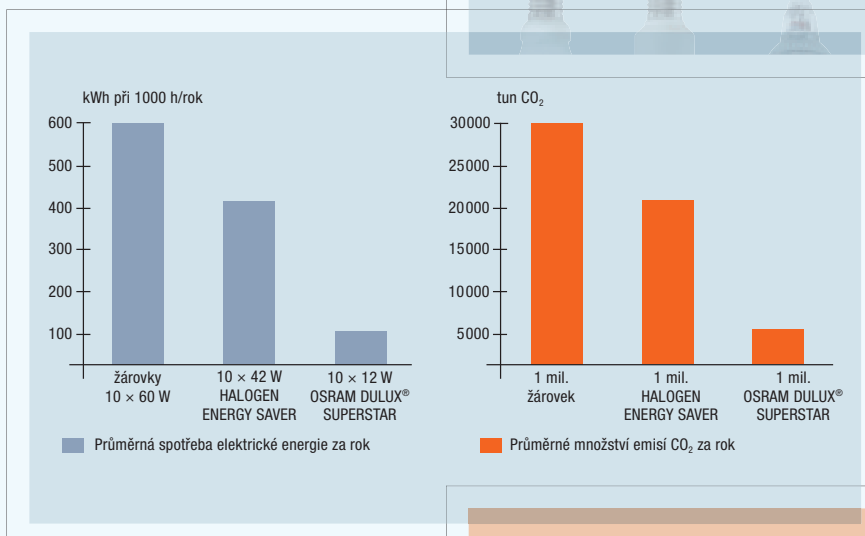

OSRAM nabízí řadu energeticky úsporných produktů. Vedle energeticky úsporných kompaktních zářivek OSRAM DULUX® a zářivek patří mezi sortiment energeticky úsporných výrobků také moderní halogenové žárovky a inovativní světelné zdroje LED OSRAM. Podle potřeby je lze používat pro nejrůznější způsoby využití.

Úspora za rok²

Př.: Každá ze 40 milionů německých domácností nahradí 5 ks 60W žárovek žárovkami HALOGEN ES 42 W.

- ✦ 1,8 milionů tun CO₂³
- ✦ 3,6 miliard kWh energie
- ✦ 612 milionů EUR⁵

Př.: V jedné domácnosti se použije 6 úsporných kompaktních zářivek OSRAM DULUX® EL 12 W¹.

- ✦ 144 kg CO₂³
- ✦ 288 kWh energie
- ✦ 48,96 EUR⁵

- 1,8 milionů tun CO₂ je průměrné množství emisí z cca 840 000 automobilů za rok⁴
- jeden strom váže ročně cca 20 kg oxidu uhličitého
- 90 milionů stromů je schopno navázat 1,6 milionů tun CO₂, to představuje les, který je dvakrát větší než hlavní město Spolkové republiky Německo, Berlín
- na výrobu 3,6 miliardy kWh elektrické energie je třeba 900 000 tun ropy

¹ Místo jedné žárovky o výkonu 60 W

² Při svícení 1 000 h/rok

³ Energetická situace v Německu: 0,5 kg CO₂/kWh

⁴ Počítáno s emisemi CO₂: 165 g/km, 13 000 km /auto

⁵ Cena za energii 0,17 Euro/kWh