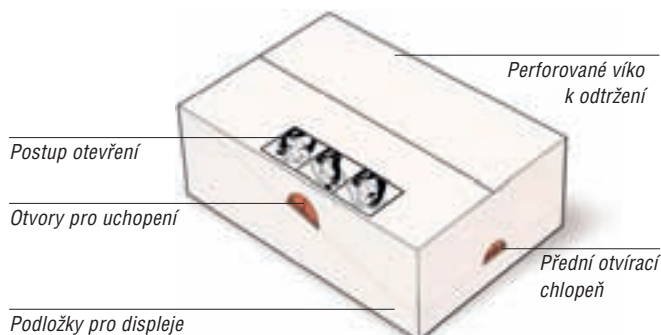

- Formát je vhodný do regálu:
 - krabice se vejdou do regálu (maximální hloubka 400 mm)
 - snížení množství světelných zdrojů v krabici na 35, 30 nebo méně, aby se zmenšila škoda při narušení krabice
- Dobrá možnost rozeznání produktů a viditelnost:
 - jednotný materiál krabic a obrázek pro zobrazení všech produktů
 - jednotná bílá barva
 - přední otvírací chlopeč se může promáčknout a produkty jsou tak plně viditelné
- Krabice se dá snadno a rychle otevřít:
 - šikmá perforovaná linie na obou stranách krabice
 - díky perforaci a otvorům na uchopení je možné krabici otevřít bez použití nástrojů
 - postup otevření je znázorněn piktogramy
- Vylepšená stabilita:
 - krabice má stabilní konstrukci, aby nedošlo k poškození podložky pro displeje
 - lepší ochrana výrobků v regálu
- Krabice je snadné znovu naplnit:
 - lepší produktivita opětovného plnění krabice díky perforovanému odtrhávacímu víku