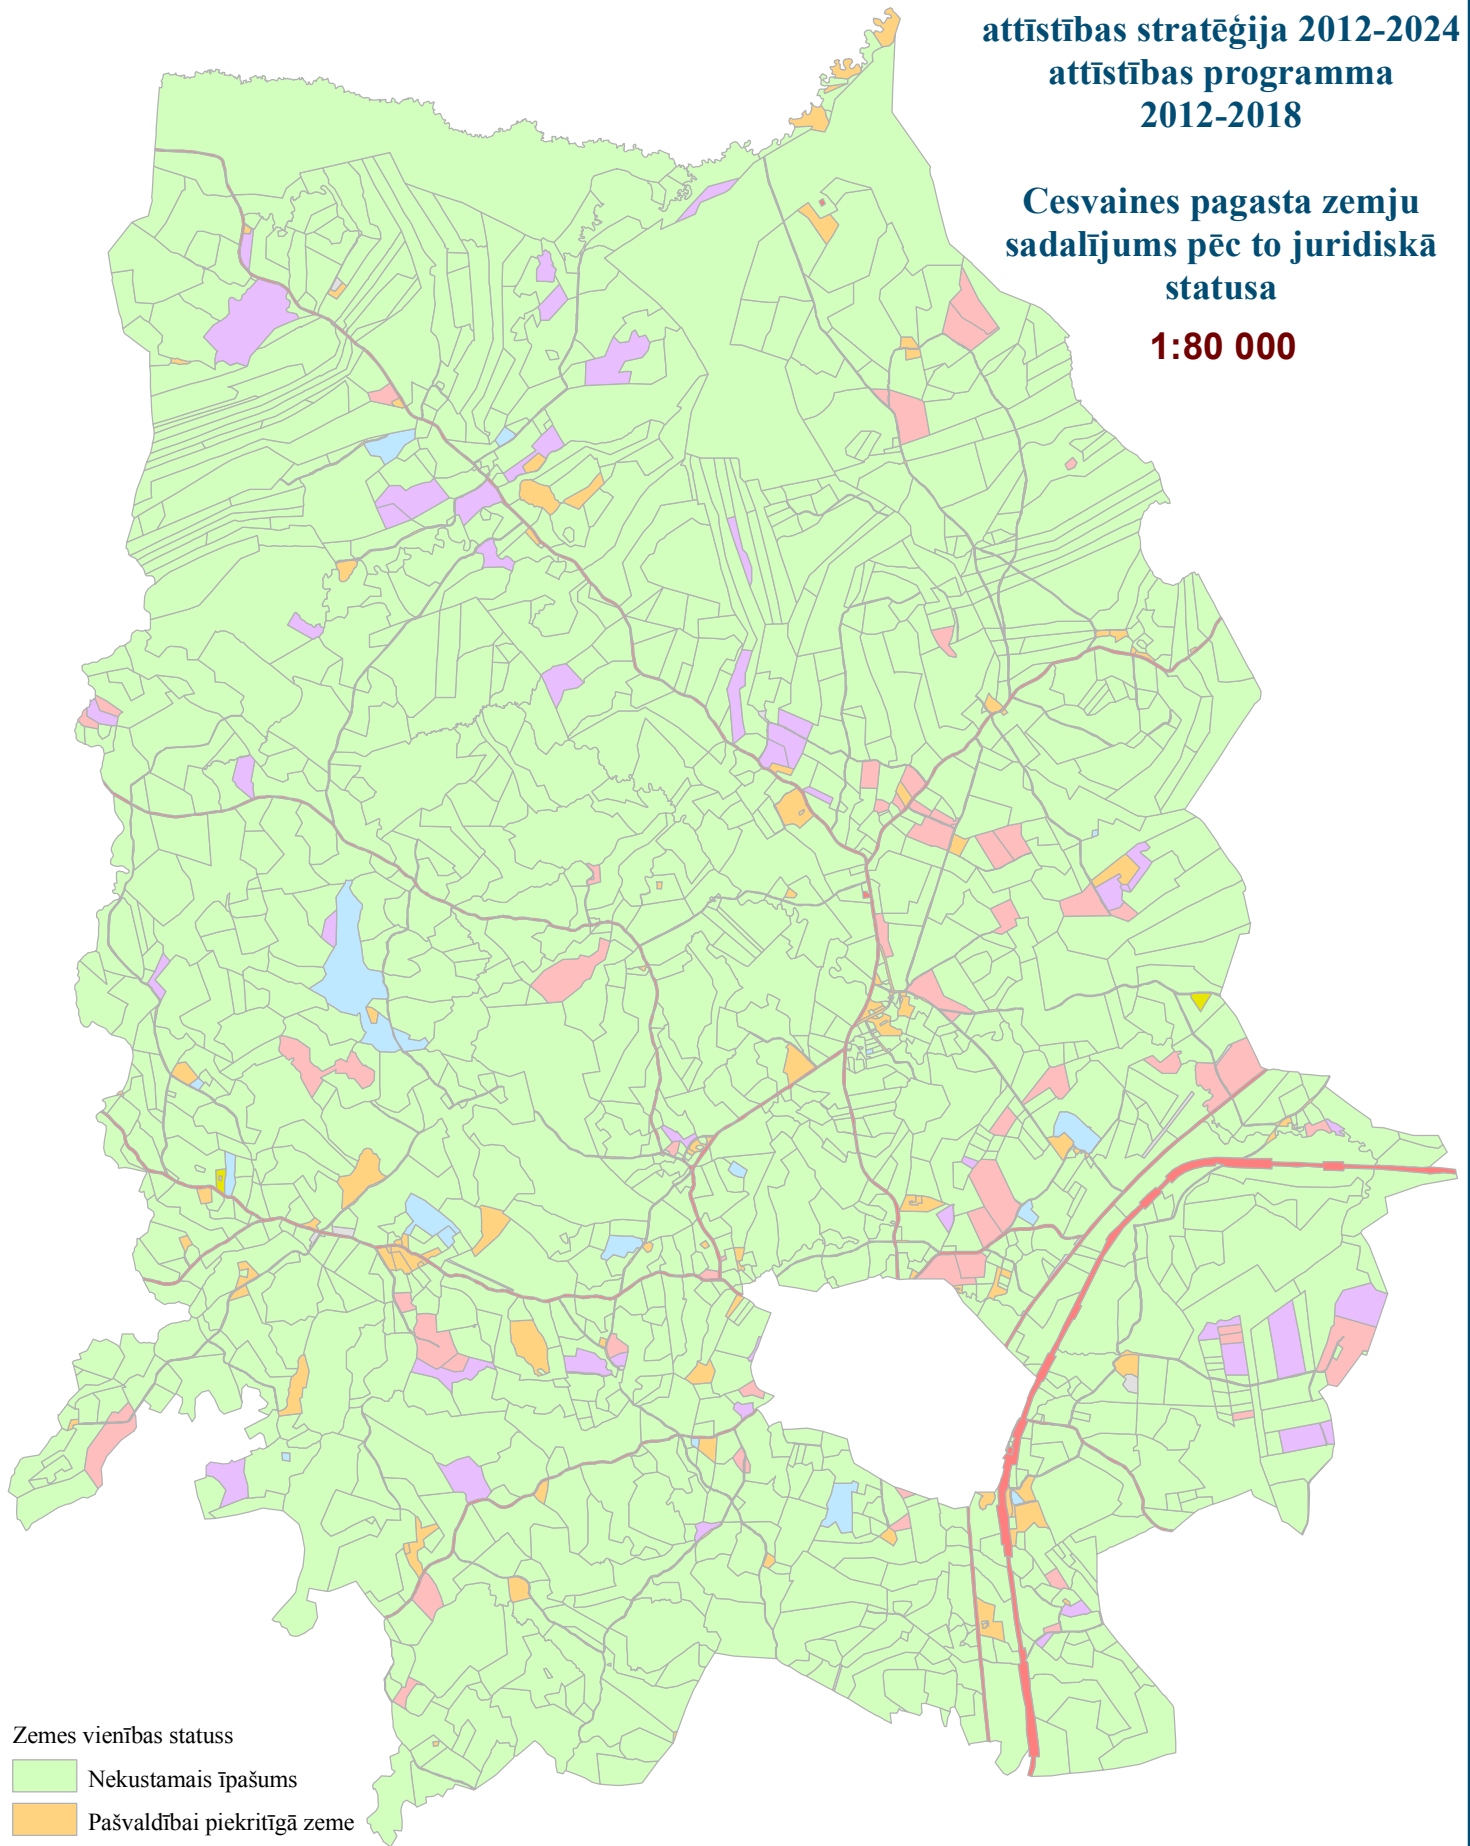

**Cesvaines novada
attīstības stratēģija 2012-2024
attīstības programma
2012-2018**

**Cesvaines pagasta zemju
sadalījums pēc to juridiskā
statusa**

1:80 000

Zemes vienības statuss

- Nekustamais īpašums
- Pašvaldībai piekritīgā zeme
- Zemes lietojums
- Zemes reformas pabeigšanai
- Atzinums par īpašuma tiesību atjaunošanu
- Valstij piekritīgā zeme
- Tiesiskais valdījums
- Rezerves zemes fonds