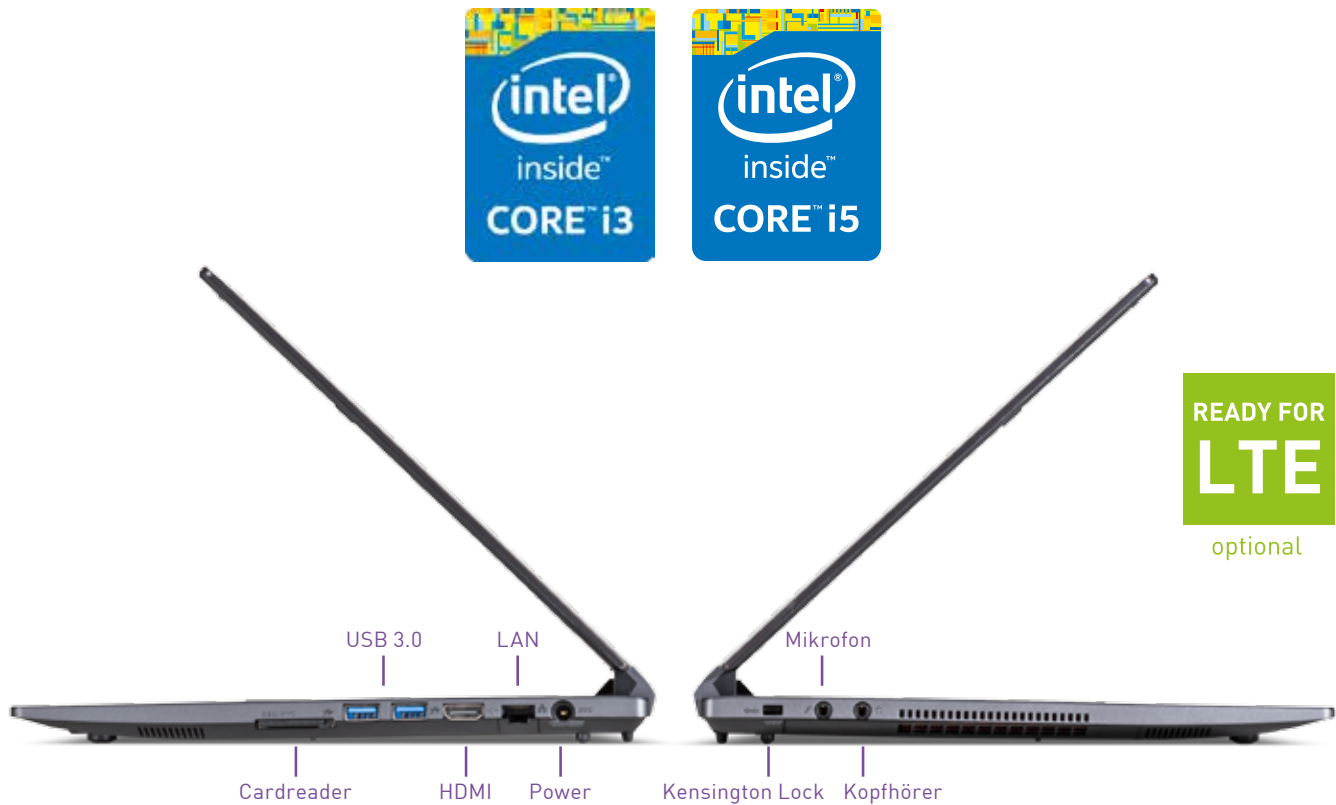

Flach, leistungsstark und ausdauernd.

Das TERRA MOBILE 1451 unterstützt einen schnellen und einfachen Datenaustausch, denn es verfügt über zwei schnelle USB 3.0 Anschlüsse, sowie einen 6in1 Cardreader.

Über die USB Ports können viele weitere Peripheriegeräte angeschlossen werden, womit das TERRA MOBILE 1451 auch hervorragend als Desktoparbeitsplatz zu nutzen ist. Die passende Dockingstation 731 vereinfacht das Anschließen von lokaler Peripherie, wie LCD, Tastatur, Drucker und externen Festplatten oder eines optischen Laufwerkes. Mit dem HDMI Anschluss erhalten Sie über LCDs oder beim Präsentieren mit einem Beamer beste Bildqualität.

Mit dem TERRA MOBILE 1451 können Sie, dank optionalem LTE-Modul, immer und überall produktiv sein. Des Weiteren verfügt es über einen integrierten 10/100/1000 LAN Port inklusive Wake on LAN Funktion. Zudem stellt das Intel® Wireless Modul Bluetooth 4.0 und WLAN 802.11 a/b/g/n/ac bereit.

TERRA MOBILE 1451

MERKMALE

Prozessor	Intel® Core™ i3-5020U Prozessor (3M Cache, 2.2 GHz) / Intel® Core™ i5-5200U Prozessor (3M Cache, 2.7 GHz)
Displaygröße	35.6 cm (14"), Non Glare
Auflösung	1920 x 1080
Betriebssystem	Windows 7 Professional 64-Bit [Downgrade von Windows 10 Pro]
RAM	Max. 16 GB
Grafik	Intel® HD Graphics 5500
Schnittstellen	2x USB 3.0, HDMI, Kopfhörer, Mikrofon, LAN, Kensington Lock, Cardreader
Datenverbindung	Bluetooth 4.0, WLAN 802.11 a/b/g/n/ac
Kamera	1 MP Kamera
Gewicht/Maße	1.8 kg, 340 x 240 x 21 mm
Akkulaufzeit	Bis zu 10 Std. / 10 Std. im TERRA-Rundown-Test