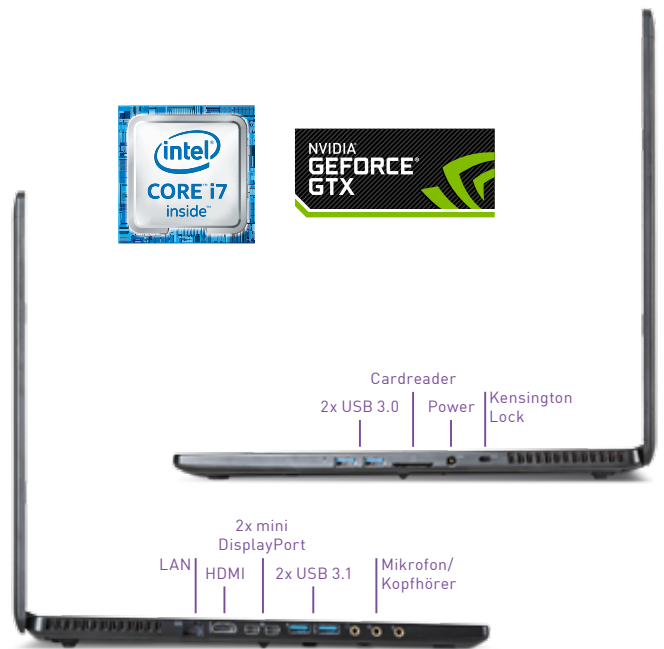

**TERRA MOBILE 1590S**

**MERKMALE**

<b>Prozessor</b>	Intel® Core™ i7-6700HQ Prozessor (6M Cache, bis zu 3.50 GHz)
<b>Displaygröße</b>	39.6 cm (15.6")
<b>Auflösung</b>	1920 x 1080
<b>Betriebssystem</b>	Windows 10 Pro
<b>Chipsatz</b>	Intel® HM170
<b>RAM/Festplatte</b>	16 GB DDR4, 256 GB SSD
<b>Grafik</b>	NVIDIA GeForce GTX970M, 3 GB
<b>Schnittstellen</b>	1x USB 3.1, 2x USB 3.0, HDMI (bis zu 1920 x 1080), LAN, mini DisplayPort (bis zu 3840 x 2160), Kopfhörer, Mikrofon, Kensington Lock
<b>Kamera</b>	ja
<b>Gewicht/Maße</b>	1.9 kg, 390 x 20.05 x 266 mm
<b>Akkulaufzeit</b>	Bis zu 4 Std. / 4 Std. TERRA Rundown Test

**DURABLE**  
up to 4 h

**TERRA MOBILE 1790S**

**MERKMALE**

<b>Prozessor</b>	Intel® Core™ i7-6700HQ Prozessor (6M Cache, bis zu 3.50 GHz)
<b>Displaygröße</b>	43.9 cm (17.3")
<b>Auflösung</b>	1920 x 1080
<b>Betriebssystem</b>	Windows 7 Professional 64-Bit (Downgrade von Windows 10 Pro)
<b>Chipsatz</b>	Intel® HM170
<b>RAM/Festplatte</b>	16 GB DDR4, 256 GB SSD
<b>Grafik</b>	NVIDIA GeForce GTX970M, 3 GB
<b>Schnittstellen</b>	2x USB 3.1, 2x USB 3.0, HDMI (bis zu 1920 x 1080), LAN, 2x mini DisplayPort (bis zu 3840 x 2160), Kopfhörer, Mikrofon, Kensington Lock, Cardreader
<b>Kamera</b>	ja
<b>Gewicht/Maße</b>	2.6 kg, 418.5 x 21.8 x 287 mm
<b>Akkulaufzeit</b>	Bis zu 4 Std. / 4 Std. TERRA Rundown Test