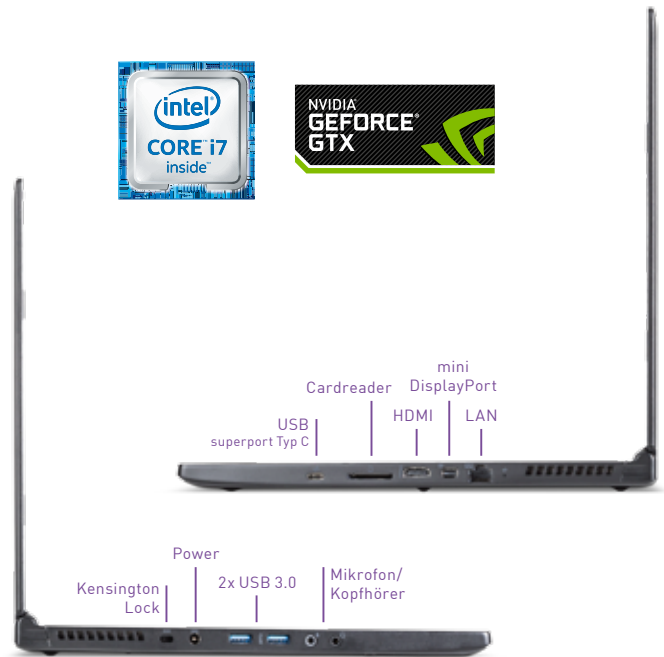

Dank des schnellen Intel® Core™ i7 Prozessor, einem aktuellen Windows Betriebssystem und einem großen Arbeitsspeicher garantiert das TERRA MOBILE 1590S/1790S schnelles Arbeiten in jeder Hinsicht.

Die integrierte NVIDIA GeForce GTX970M Grafikkarte bietet hohe Grafikperformance, welche Sie mit dem

entspiegelten Display und einer Bildauflösung von 1920 x 1080 oder über den HDMI Anschluss optimal nutzen können. Das TERRA MOBILE 1590S/1790S ist somit perfekt geeignet für anspruchsvolle Anwendungen und Spiele mit hohen Leistungsanforderungen.

Große Datenmengen verarbeitet das TERRA MOBILE 1590S/1790S mühelos. Über die integrierten USB 3.0 Schnittstellen können Sie Ihre Daten schnell und einfach auf externe Medien übertragen oder von dort importieren.

**TERRA MOBILE 1590S**

**MERKMALE**

<b>Prozessor</b>	Intel® Core™ i7-6700HQ Prozessor (6M Cache, bis zu 3.50 GHz)
<b>Displaygröße</b>	39.6 cm (15.6")
<b>Auflösung</b>	1920 x 1080
<b>Betriebssystem</b>	Windows 10 Pro
<b>Chipsatz</b>	Intel® HM170
<b>RAM/Festplatte</b>	16 GB DDR4, 256 GB SSD
<b>Grafik</b>	NVIDIA GeForce GTX970M, 3 GB
<b>Schnittstellen</b>	1x USB 3.1, 2x USB 3.0, HDMI (bis zu 1920 x 1080), LAN, mini DisplayPort (bis zu 3840 x 2160), Kopfhörer, Mikrofon, Kensington Lock
<b>Kamera</b>	ja
<b>Gewicht/Maße</b>	1.9 kg, 390 x 20.05 x 266 mm
<b>Akkulaufzeit</b>	Bis zu 4 Std. / 4 Std. TERRA Rundown Test