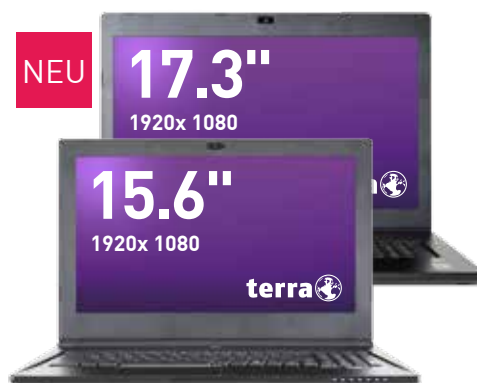

# Produktübersicht MOBILE

- + LEISTUNGSSTARKE 2 GB GRAFIK
- + FULL HD DISPLAY
- + VORBEREITET FÜR LTE ODER M.2-SSD
- + BELEUCHTETE TASTATUR

**TERRA MOBILE 1549**

Allround

- + GEFORCE GTX970 GRAFIK
- + FULL HD DISPLAY
- + BELEUCHTETE TASTATUR

**TERRA MOBILE 1590S/1790S**

Highend

MERKMALE

<b>Prozessor</b>	Intel® Core™ i5, i7 Prozessor	Intel® Core™ i7 Prozessor
<b>Displaygröße</b>	39.6 cm (15.6")	39.6 cm (15.6")/43.9 cm (17.3")
<b>Auflösung</b>	1920 x 1080 (entspiegelt)	1920 x 1080 (entspiegelt)
<b>Chipsatz</b>	Intel® HM170	Intel® HM170
<b>Arbeitsspeicher</b>	Max. 16 GB DDR3	Max. 16 GB DDR4
<b>Optisches Laufwerk</b>	DVD±RW Brenner	-
<b>Grafik</b>	NVIDIA Geforce GTX960M, 2 GB	NVIDIA Geforce GTX970M, 3 GB
<b>Schnittstellen</b>	4x USB 3.0, HDMI, VGA, LAN, Cardreader, mini DisplayPort, Headphone, Microphone, WLAN 802.11 b/g/n/ac + Bluetooth 4.0	2x USB 3.0, HDMI, LAN, Cardreader, Headphone, Microphone, Kensington Lock 1590S: 1x USB 3.1, 1x mini DisplayPort 1790S: 2x USB 3.1, 2x mini DisplayPort, WLAN 802.11 b/g/n/ac + Bluetooth 4.0
<b>Gewicht/Maße</b>	2.5 kg, 385 x 268 x 28.5 mm	1.9 kg, 390 x 266 x 20 mm/ 2.6 kg, 418.5 x 287 x 21.8 mm
<b>Akkulaufzeit</b>	Bis zu 6 Std. / 4 Std. im TERRA-Rundown-Test	Bis zu 4 Std. / 4 Std. im TERRA-Rundown-Test