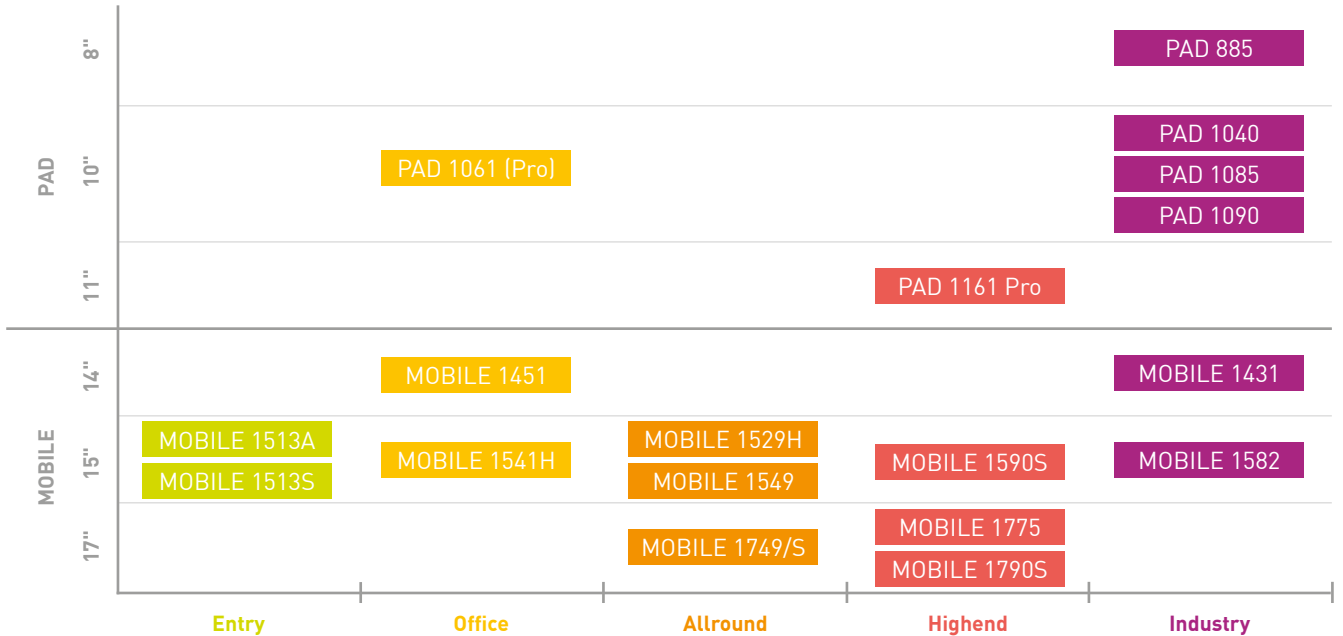

OPTIONEN

<b>UMTS Modul</b>	✓	✓ (LTE)
<b>Zweitakku</b>	✓	
<b>Windows 7</b>	✓	✓
<b>Windows 8</b>		
<b>Windows 10</b>		

**Optionale Dockingstation**  
Artikel-Nr.: 1481104

**Optionales LTE-Modul**  
Artikel-Nr.: 1481127

# Positionierung und Namensgebung

## TERRA MOBILE Positionierung