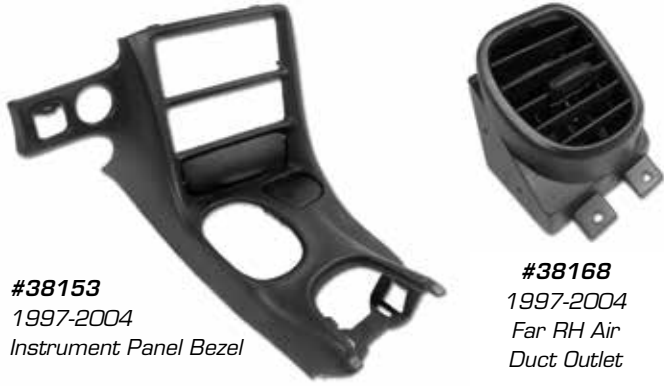

DASH & CONSOLE