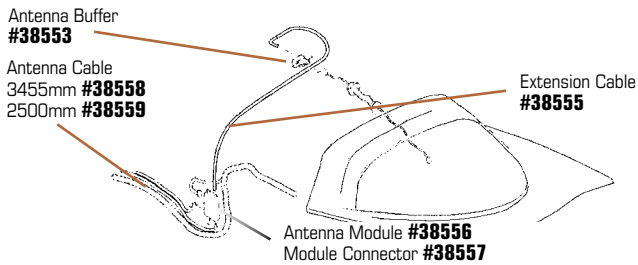

1997-2004 COUPE ANTENNA