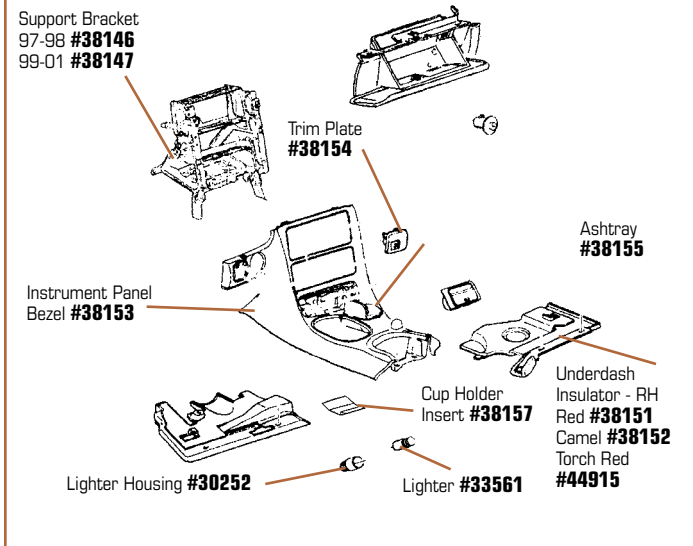

1997-2004 DASH & CONSOLE