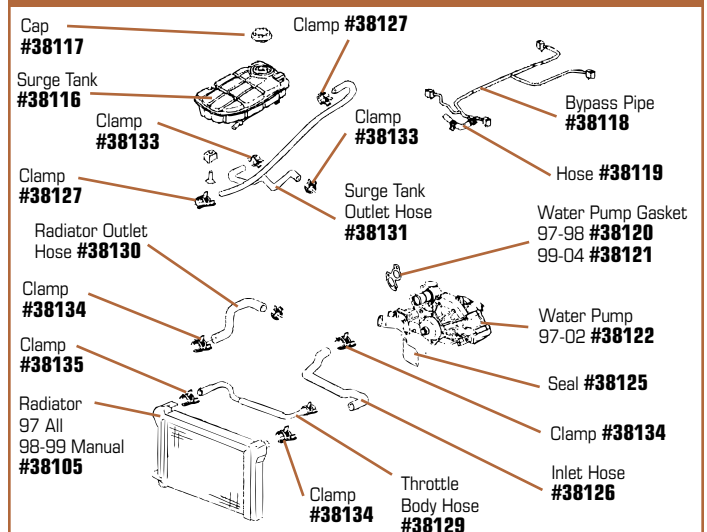

1997-2004 RADIATOR & HOSES