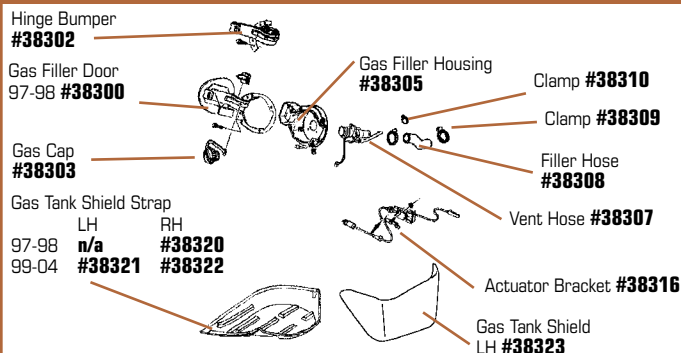

1997-2004 GAS FILLER