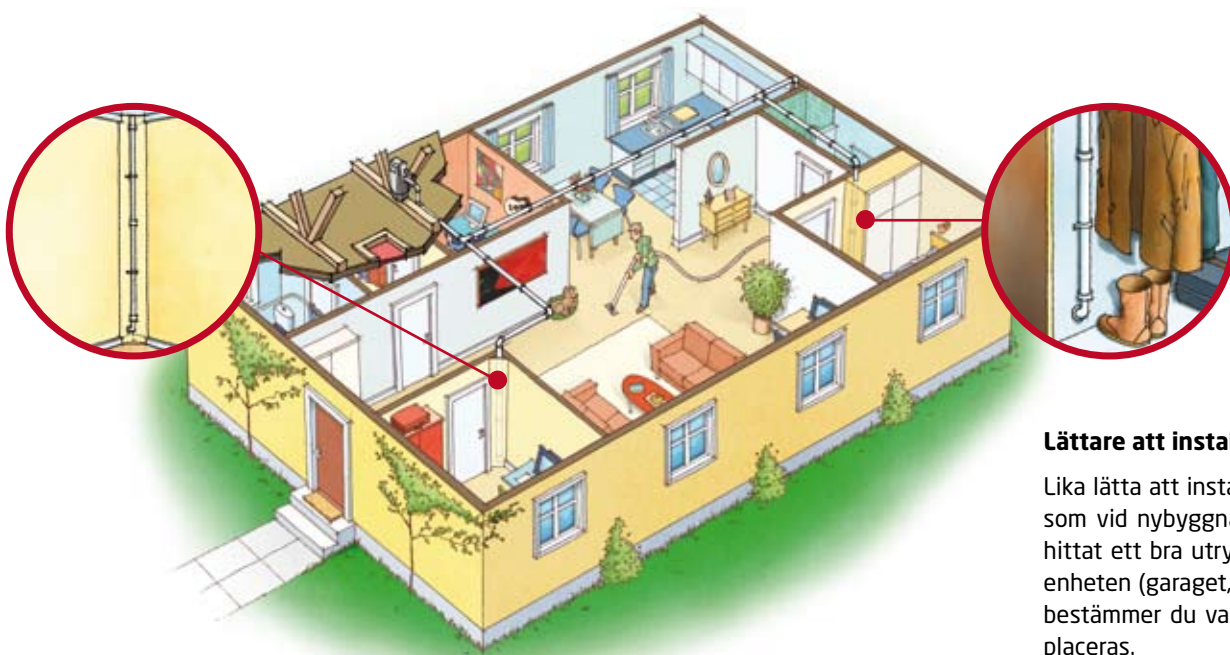

Osynlig installation

Köp allt i en låda - installera på bara en helg

Ingenting slår en centraldammsugare när det gäller bekvämlighet och god inomhusmiljö.

Dammsugningen blir bekvämare, effektivare och i det närmaste ljudlös. Du slipper bära i trappor, stöta till möbler eller fastna i hörn och socklar. Med en effektivare dammsugning behöver du inte städa lika ofta och du får tid över till annat. Dampåsen byter du endast några gånger om året. De större modellerna kan till och med användas utan påse. Det slutna rörsystemet gör att även de minsta partiklar transporteras ut från huset. Ett renare hem och en förbättrad luftkvalitet är ovärderligt i ett hus med barn, husdjur eller

där någon har allergiska besvär. När du installerat din Nilfisk centraldammsugare har du dessutom ökat värdet på fastigheten. Utförligare information om samtliga modeller hittar du på sid 12.

Trådlös

RRC (Radio Remote Control) är en smält genial lösning som styr centralenheten genom en radioimpuls. Detta innebär dels att du kan styra centralenheten där du står, dels att du slipper dra elledningar vid installationen.