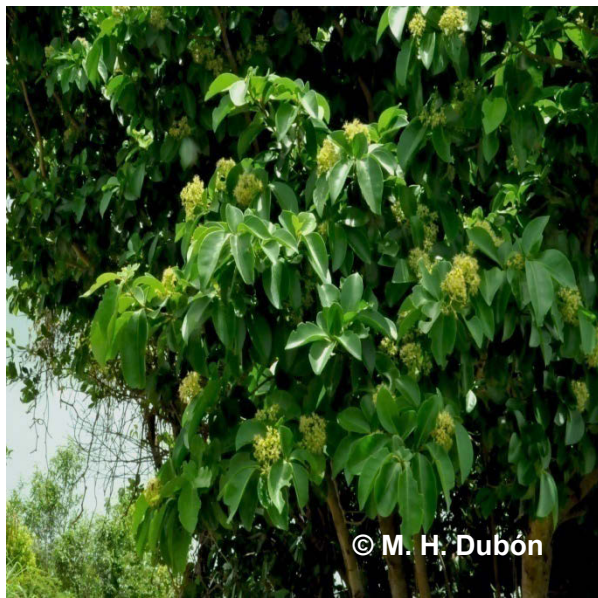

# Goetza elegans Wydler, Mata buey, Manzanilla - Nightshade

Arbol Mediano - Familia : Solanaceae

# Guaiacum officinale L., Guayacan – Lignum vitea

Árbol Grande - Familia : Zygophyllaceae

© M. H. Dubón

© M. H. Dubón

# Guapira fragrans (Dun.&Curs.) Little, Corcho Blanco – Beefwood, Black Mampoo

Árbol Grande - Familia : Nyctaginaceae

# Mangfera indica L. Mango – Mango Tree

Arbol Grande Frutal - Familia : Anacardiaceae