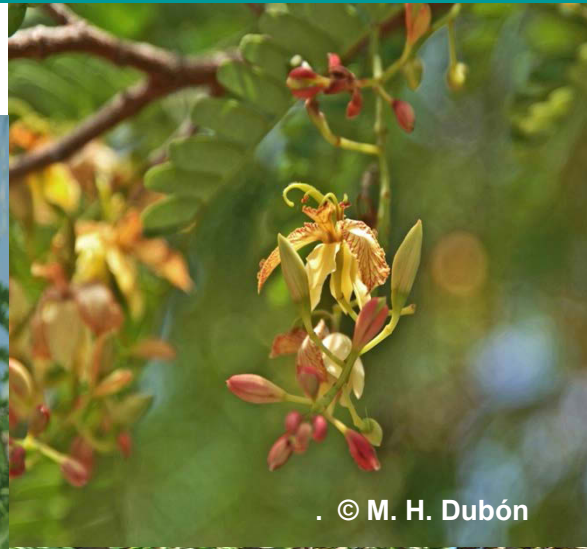

Tamarindus indicus L., Tamarindo – Tamarind Tree

Arbol Grande Frutal - Familia : Anacardiaceae