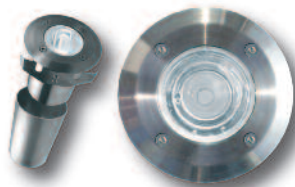

- 12 V/DC ohne Netzgerät
- Schutzklasse 3
- Leuchtmittel GX5,3
- Edelstahl
- begeh- und befahrbar
- 2 x M-Kabelverschraubung mit Einbau-Hülse

LED Bodeneinbauleuchte, IP66
Power LED 5 W, 12 V-DC
Ø 98 H 165 ET 160 mm **€ 190,28**

2 27 20 85 673301	kaltweiß
2 27 20 86 673302	warmweiß

mit integriertem IR-Empfänger **€ 249,78**
2 27 20 92 673399 RGB