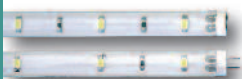

- 12 V-DC ohne Netzgerät
- hohe Leuchtkraft
- Schutzart IP20
- Kunststoff

LED-Möbelanbauleuchte
19 LED 1,4 W, 12 V-DC
Alu-Optik
Ø 58 H 6 mm **€ 26,69**

2 27 26 13	SL1901	weiß
2 27 26 14	SL1930	blau

- 12 V/DC
- Schutzart IP20
- Aluminium
- einfache Schraubmontage

LED Unterbau- und Möbelanbauleuchte
27 LED 3 W
mit Steckernetzteil
L 545 B 25 H 10 mm **€ 95,14**

2 48 81 69	027314	kaltweiß
2 86 99 79	027334	blau
2 86 99 80	027335	amber

LED Unterbau- und Möbelanbauleuchte
20 LED 1 W
ohne Steckernetzteil
erweiterbar (integrierte Steckverbindung)
L 370 (357+Stecker) Ø 12 mm **€ 47,54**

2 48 81 68	020114	kaltweiß
2 86 99 76	020314	blau
2 86 99 77	020514	amber

Flexverbinder Buchse/Stecker **€ 3,51**
2 48 78 13 ADPO20 2 m Zuleitung

Steckernetzteil 3 W 12 V-DC **€ 21,36**
2 48 81 62 STN003 für 1-3 Leuchten

LED-Netzgerät für 12 V-DC
L 90 B 45 H 22 mm **27,31**

2 87 04 07	SLK005	0,5 - 5 W

LED-Vorschaltgerät für 12 V-DC
Ø 53 H 18 mm **€ 35,64**

2 27 24 95	LV124-16	0,1 - 5 W

LED-Strips 12 V-DC
LED 1 W, 12 V-DC, flexibel
zum Ankleben, Verbindung max 3 m
L 300 B 8 H 3 mm **€ 23,74**

2 87 55 00	SLS121201	kaltweiß
2 99 20 17	SLS121202	warmweiß
2 87 55 01	SLS121230	blau

Strips-Anschlußkabel mit Stecker **€ 5,89**
2 87 55 03 SLSASL25 L 2500 mm

Strips-Verbindungskabel **€ 3,51**
2 87 55 02 SLSVBL05 L 50 mm

LED-Netzgerät für 12 V-DC
L 90 B 45 H 22 mm **27,31**

2 87 04 07	SLK005	0,5 - 5 W

L 120 B 45 H 20 **€ 29,69**
2 27 26 17 SLK015 1 - 15 W

12-fach Verteiler für SLK015 € 11,84
2 27 26 16 SLK012 L 70 B 31 H 17 mm

4-fach Verteiler für SLK005 € 5,89
2 27 26 15 SLK004 L 37 B 33 H 14 mm

LED-Netzgerät für 12 V-DC + 4-fach Verteiler
L 60 B 55 H 25 mm **27,31**

2 27 26 25	SLS005	0,5 - 5 W