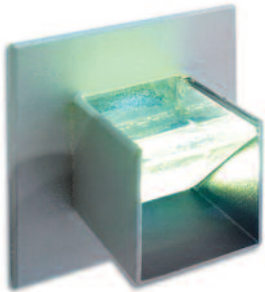

2 87 25 16 1820901812 Leistung 120 W
Einheit zur Funksteuerung der Lichtfarben
von LED Modulen

Artemide

LED Wandeinbauleuchte Double, IP40
Der Lichtstrahl wird mit Hilfe einer Optik gebrochen und um 90° umgelenkt. Störende Blendungen werden so vermieden. LED 1 W, Aluminium, L 50 B 50 ET 70 mm Ausstrahlwinkel 120° **€ 133,28**