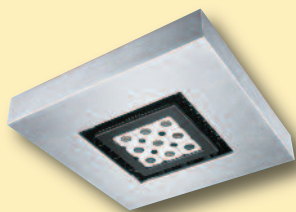

PHILIPS

LED Einheit eW Downlight Powercore
9 LED 15 W
dimmbar mittels elektronischem Phasenab-
schnittsdimmer
Lebensdauer 50.000 h
breitstrahlend 65° **€ 176,12**

2 99 86 78	71411199	warmweiß
2 99 86 79	71412899	kaltweiß

tief-/breitstrahlend 30° **€ 176,12**

2 99 86 80	71413599	warmweiß
2 99 86 81	71414299	kaltweiß

Elektroblock Downlight Powercore
direkter 230 V Anschluss **€ 80,92**

2 99 86 82 71418099

Leuchtgehäuse Downlight Powercore
L 191 B 191 H 51 mm **€ 22,61**

2 99 86 83	71419799	weiß
2 99 86 84	71420399	schwarz
2 99 86 85	71421099	Alu gebürstet