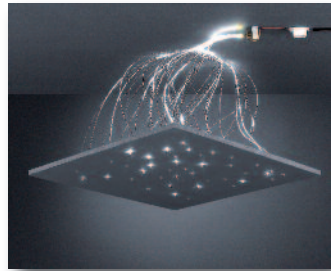

LED Faseroptik-Set
1 Bündel Power LED 1 W
50-tlg, L 1000 mm / Lichtleiter € 161,13

2 37 55 84	9510W	weiß
2 43 82 82	9510B	blau
2 43 82 77	9510R	rot
2 43 82 92	9510Y	orange
2 43 82 78	9510G	grün

Deckenplatte nicht im Lieferumfang enthalten