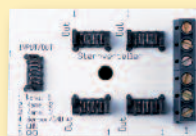

LED Verteiler
zum Anschluss mehrerer LED und zur Signalweiterführung zum 'Slave'-Modul.
1 x Eingang über Systemstecker
4 x Ausgang über Systemstecker
1 x Ausgang über Klemmleiste
L 95 B 60 H 40 mm **€ 28,56**
2 58 38 86 3545