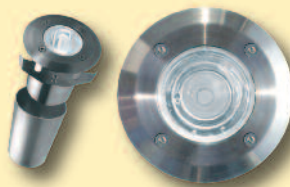

- 230 V
- Schutzart IP66
- Schutzklasse 1
- Leuchtmittel GU10
- Edelstahl V4A
- begeh- und befahrbar
- 2x M-Kabelverschraubung mit Einbau-Hülse

LED Bodeneinbauleuchte
Power LED
Ø 98 H 165 ET 160 mm **€ 154,58**

2 48 83 03 673101	kaltweiß
5 W	€ 202,18
2 48 83 09 673601	kaltweiß
2 87 02 09 673602	warmweiß

5 W mit integriertem IR-Empfänger **€ 261,68**
2 48 83 10 673699 RGB