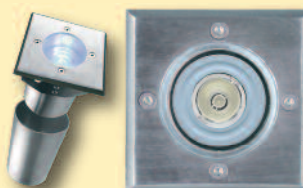

LED Bodeneinbauleuchte
Power LED
100 x 100 H 165 ET 160 A 88 mm **€ 166,48**

2 48 83 11 674101	kaltweiß
5 W	€ 214,08
2 48 83 17 674601	kaltweiß
2 87 02 13 674602	warmweiß

5 W mit integriertem IR-Empfänger **€ 273,58**
2 48 83 18 674699 RGB