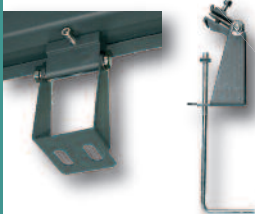

- zeigt jede Wand im farbigen Gewand!
- 230 V Anschluss, 350 mA
- Schutzklasse 2
- schwenkbar
- einfache Montage
- Aluminium-Gehäuse inkl. Netzgerät

Wallpainter
15 Power LED 1 W, IP67
355° schwenkbar
Ø 150 H 173 mm

€ 475,94

2 87 03 80 P68151	kaltweiß
2 87 03 81 P68153	blau
2 87 03 82 P68155	amber
2 87 54 97 P68156	grün

Wallpainter
18 Power LED 1 W, IP65
2 Schienenhalter
190° schwenkbar
L 1000 T 76 H 76 mm

€ 594,94

2 70 74 87 P67181	kaltweiß
2 70 74 88 P67183	blau
2 87 03 77 P67185	amber
2 87 54 96 P67186	grün

• BRUMBERG Leuchten

LED Profil
60 SMD-LED 4,8 W
Aluminium, Kunststoff
L 1000 B 18 H 19 mm

€ 213,01

2 98 51 06 3847W	weiß
2 98 51 42 3847WW	warmweiß
2 98 51 03 3847B	blau
2 98 51 05 3847R	rot
2 98 51 07 3847Y	orange
2 98 51 04 3847G	grün

LED Leiste
27 Power-LED á 1 W, IP65
Aluminium, Anschlussleitung 5m
inkl. Betriebsgerät, Linse 10°
L 1025 B 62 H 86 mm

€ 1.496,90

2 58 34 35 P3824W	weiß
2 58 38 25 P3824WW	warmweiß
2 58 38 65 P3824B	blau

Betriebsgerät
Leistung 20 W
L 145 B 55 H 19 mm

€ 46,41

2 00 12 32 3506

Betriebsgerät, IP66
Leistung 30 W
L 212 B 37 H 27 mm

€ 53,55

2 98 51 67 3556V12

Betriebsgerät, IP66
Leistung 60 W
L 178 B 69 H 44 mm

€ 94,01

2 98 51 69 3557V12

Betriebsgerät, IP66
Leistung 100 W
L 240 B 70 H 44 mm

€ 117,81

2 98 51 71 3558V12