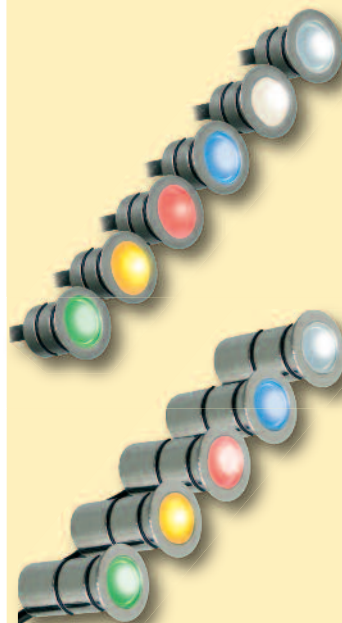

LED-Netzgeräte für 350 mA

L 85 B 82 H 22 mm **€ 23,74**

- 2 48 80 93** PLK671 1,2 W
2 48 80 94 PLK673 2 - 3,6 W

L 183 B 90 H 45 mm **€ 59,44**

- 2 87 04 00** PLK6808 1 - 10 W

- Edelstahl
- 12 V-DC ohne Netzgerät
- Belastbarkeit 1000 kg
- befahrbar bis 25 km/h
- Schutzart IP68