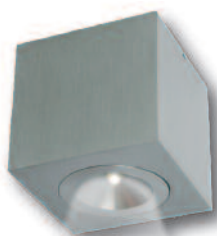

LED Deckenleuchte
1 Power LED 1- 1,2 W
60 x 60 T 60 mm **€ 118,94**

- 2 48 78 43** CUBEDE01 weiß
- 2 48 78 44** CUBEDE30 blau
- 2 48 78 45** CUBEDE40 rot
- 2 48 78 46** CUBEDE50 amber

LED Wandleuchte, 1-flammig
1 Power LED 1- 1,2 W
60 x 60 T 60 mm **€ 118,94**