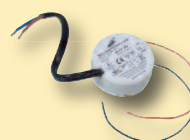

nobile

- Abdeckung schlagzähres Polycarbonat
- extrem niedrige Einbautiefe
- Bodenaufbauhöhe ca. 2 mm
- Kanten auf null auslaufend
- verschiedene Lichteffekte durch mitgelieferte Farbfolien
- Belastung 130 kg

LED Bodeneinbauleuchte Floor 686 R

SMD LED 0,6 W
Ø 87 BA 78 ET 7 mm

Edelstahl € 38,08

2 37 39 23 1589027810 kaltweiß

Messing gebürstet € 40,46

2 87 24 04 1589020520 warmweiß

LED Bodeneinbauleuchte Floor 686 Q

SMD LED 0,6 W
87 x 87 BA 78 ET 7 mm

Edelstahl € 38,08

2 37 39 24 1589037810 kaltweiß

Messing gebürstet € 40,46

2 87 24 49 1589030520 warmweiß

LED Boden- und Wandeinbauspot 8010

1 K2 Power LED 1,2 W, Linse 22°
Gehäuse Aluminium, gebürstet eloxiert
IP67, 1000 kg belastbar
A 43 mm

€ 86,22

2 87 24 26 2705200010 neutralweiß

LED Bodeneinbauleuchte 8020

1 Power Rebel LED 1,2 W, Linse 22°
Gehäuse Aluminium, Abdeckung Edelstahl
IP67, 300 kg begehbar
88 x 88 ET 84 mm

€ 69,02

3 02 80 31 1808021113 neutralweiß

nobile

LED Bodeneinbauleuchte Walker R

SMD LED 1,5 W
Edelstahl, IP 68
Belastung 1000 kg, inkl. Einbaugehäuse
Polycarbonatscheibe satiniert
Ø 88 ET 84 mm

€ 61,05

2 46 88 38 1915581000 kaltweiß

2 46 88 30 1915580700 blau

LED Bodeneinbauleuchte Walker Q

SMD LED 1,5 W
Edelstahl, IP 68
Belastung 1000 kg, inkl. Einbaugehäuse
Polycarbonatscheibe satiniert
88 x 88 ET 84 mm

€ 61,05

2 60 70 88 1915541000 kaltweiß

2 60 70 87 1915540700 blau

Betriebsgeräte

L 86 B 35 H 19 mm € 23,44

1 41 34 52 8999014200 Leistung 9 W

L 180 B 46 H 19 mm € 39,45

1 41 34 48 8999015500 Leistung 30 W

Ø 47 H 18 mm € 23,44

2 87 25 89 7620042409 Leistung 7 W
zum Einbau in Unterputzdosen geeignet

weiß
L 122 B 46 H 20 mm, 12 V € 25,88

2 87 25 85 7610052520 Leistung 1-15 W

schwarz
L 180 B 88 H 36 mm, 12 V € 104,72

3 02 19 40 8999061206 Leistung 1-60 W

LED RGB Sequenzer

L 104 B 65 H 24 mm, 12 V € 77,35