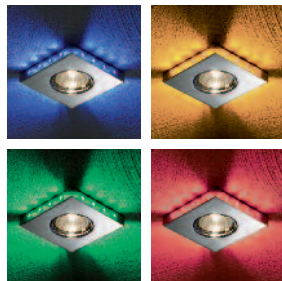

BRUMBERG Leuchten

- mit dekorativem Radial-LED-Lichtkranz
- Gehäuse Metall
- effektvolle Deckenaufhellung durch LED
- Betrieb der Halogenlampe mit normalem 12 V NV-Trafo
- LED und Halogenlampe getrennt schaltbar
- inkl. Betriebsgerät, ohne NV-Trafo