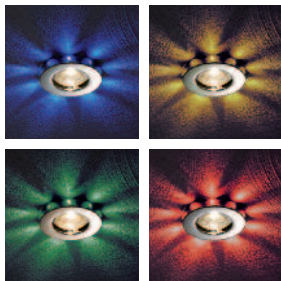

BRUMBERG Leuchten

- mit dekorativem Radial-LED-Lichtkranz
- Gehäuse Metall
- effektvolle Deckenaufhellung durch LED
- Betrieb der Halogenlampe mit normalem 12 V NV-Trafo
- LED und Halogenlampe getrennt schaltbar
- inkl. Betriebsgerät, ohne NV-Trafo