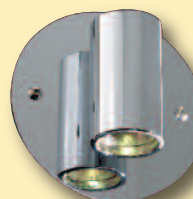

LED Wandeinbauleuchte

2 Power LED 2 W
ø 80 WA 68 ET 65 mm € 199,21

1 99 95 00	P3643W	weiß
3 01 94 08	P3643WW	warmweiß
1 99 94 96	P3643B	blau
1 99 94 98	P3643R	rot
1 99 95 01	P3643Y	orange
1 99 94 97	P3643G	grün