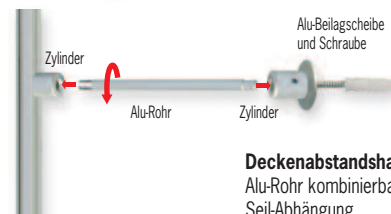

LED-Schiensystem

- einfache und bequeme Montage
- 12 V AC/DC
- LED

1 Power LED Spot,
Aluminium silber, Abstrahlwinkel
15° mit optischer Linse,
355° dreh- und schwenkbar
L70 B45 H28 € 71,34

2 87 03 20 NVSAP01 kw 1,2 W
Anschlußleistung 1,8 W

L67 B45 H28 € 95,14

2 87 54 94 NVSAP0301 kw 3,0 W
Anschlußleistung 4,0 W

2 87 54 95 NVSAP0302 ww 3,0 W
Anschlußleistung 4,0 W

Trafogehäuse
mit Netzgerät, Aluminium
B 15 T 14 H 12 € 71,34

2 87 03 32 NVSTG15 1-15 W

passende LED-Betriebsgeräte siehe Seite 20

Reihenverbinder,
1-fach
L 15 B 14 H 12 € 4,17

2 87 03 30 NVSRV1
Kunststoff silber

Isolierverbinder,
mit Stromkreistrengung
L 15 B 14 H 12 € 4,70

2 87 03 29 NVSRV12
Kunststoff silber

Eckverbinder,
2-fach, 90°
L 29 B 29 H 12 € 7,08

2 87 03 26 NVSEVU2
Kunststoff silber

Kreuzverbinder,
4-fach, 90°
L 44 B 44 H 12 € 11,84

2 87 03 28 NVSKVU4
Kunststoff silber

Dreiecksverbinder,
3-fach, 120°
L 37 B 37 H 12 € 10,65

2 87 03 23 NVSDVU120
Kunststoff silber

T-Verbinder,
3-fach, 90°
L 43 B 32 H 12 € 10,65

2 87 03 33 NVSTVU90
Kunststoff silber

Flex-Verbinder,
1-fach, variabel
L 200 B 15 T 14 H12 € 10,65

2 87 03 27 NVSFVU3
Kunststoff silber

Schiene, Alu-Trägerprofil
kürzbar, mit 2 Endkappen
L 1500 B 11 H 11 € 41,95

2 87 03 19 NVS150
Aluminium

Endkappen, 2 Stück
L 11 B 11 H 2 € 1,75

2 87 03 25 NVSEK2
Kunststoff, grau

Endeinspeisung mit 2 m trans-
parenter Leitung 2 x 2, 5 mm²
L 2000 B 15 T 14 H 12
€ 11,84

2 87 03 24 NVSEES200
silber

Deckenhalter für direkte
Deckenbefestigung
Ø 11 H 13 € 7,08

2 87 03 22 NVSDDB
Aluminium

Deckenabstandshalter,
Alu-Rohr kombinierbar auch mit
Seil-Abhängung
Ø 6 L 100 € 11,84

2 87 03 21 NVSDAH10
Aluminium

**Seilabhängung, Aluminium/
Stahl, unisoliert, mit Decken-/
Schienebefestigung**
Ø 2 L 2000 (Stahlseil) € 11,84

2 87 03 31 NVSSAH200
silber