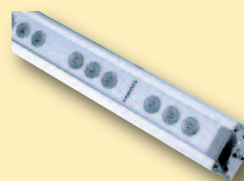

LED Profil
60 SMD-LED 4,8 W
Aluminium, Kunststoff
L 1000 B 18 H 19 mm

€ 213,01

2 98 51 06 3847W	weiß
2 98 51 42 3847WW	warmweiß
2 98 51 03 3847B	blau
2 98 51 05 3847R	rot
2 98 51 07 3847Y	orange
2 98 51 04 3847G	grün

LED Leiste
27 Power-LED á 1 W, IP65
Aluminium, Anschlussleitung 5m
inkl. Betriebsgerät, Linse 10°
L 1025 B 62 H 86 mm

€ 1.496,90

2 58 34 35 P3824W	weiß
2 58 38 25 P3824WW	warmweiß
2 58 38 65 P3824B	blau