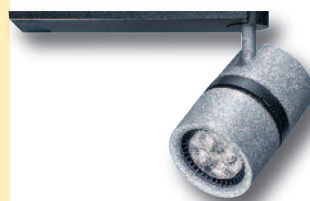

ZUMTOBEL

nw = neutralweiß
ww = warmweiß
kw = kaltweiß

LED-Strahler Vivo

- kompakter LED Strahler, Gehäuse Alu-Druckguss
- 360° drehbar und 90° schwenkbar
- Hochleistungs-LED-Modul inkl. Sekundärlinsoptik für präzise und gleichmäßige Lichtverteilung
- LED Lebensdauer 50.000 Stunden
- ersetzt 50-90 W Halogen bzw 20 W HIT

3-Phasen Stromschienenstrahler Vivo S Flood
LED 30 W, H 190 mm **€ 553,35**

3 15 74 83	60710818	nw, Titansilber
3 15 74 84	60710817	nw, weiß
3 15 74 85	60710816	ww, Titansilber
3 15 74 86	60710815	ww, weiß

LED 12 W, H 190 mm **€ 464,10**

3 15 74 87	60710810	nw, Titansilber
3 15 74 88	60710809	nw, weiß
3 15 74 89	60710808	ww, Titansilber
3 15 74 90	60710807	ww, weiß