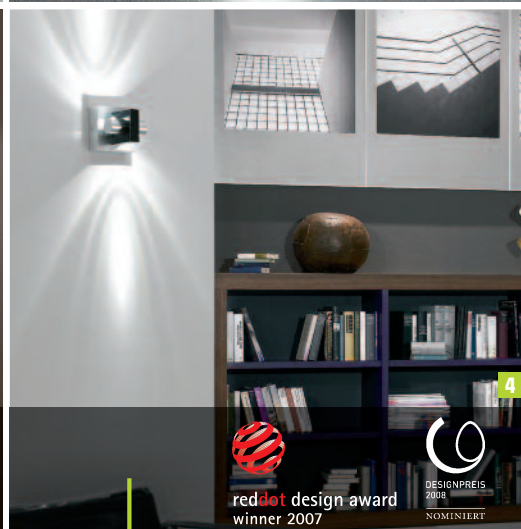

beau McCLELLAN
for BRUMBERG

1

2

icicle

1 „ICICLE 2.1“ Art.-Nr. 2 58 37 92
ICICLE 2.1 **€ 380,80**

2x Power LED, je ca. 1,0W
68,5 x 2,8 cm - AL 5,5 cm
Material: Aluminium-Kristall
Farbe: aluminium
Lichtfarbe: weiß
inkl. Konverter
Für 230V-Direktanschluss

2 „ICICLE 2.2“ Art.-Nr. 2 58 37 93
ICICLE 2.2 **€ 380,80**

2x Power LED, je ca. 1,0W
68,5 x 2,8 cm - AL 5,5 cm
Material: Aluminium-Kristall
Farbe: schwarz
Lichtfarbe: weiß
inkl. Konverter
Für 230V-Direktanschluss

3

4

5

red dot design award
winner 2007

DESIGNPREIS
2006
NOMINIERT

red dot design award
winner 2007

DESIGNPREIS
2006
NOMINIERT

red dot design award
winner 2007

DESIGNPREIS
2006
NOMINIERT

B2mac

1x Power-LED, ca. 1,0W
Maße: 80x80mm - AL 104mm
Material: Aluminium, Lichtfarbe: weiß
inkl. Linsen mit Strahlungswinkel 10° + 35°,
Leuchtenkopf beweglich
Für 230V-Direktanschluss

3 Art.-Nr. 2 58 37 61 BOMAC2.2 **€ 217,18**
Schutzart: IP20, Farbe: aluminium-schwarz

Art.-Nr. 2 58 37 63 BOMAC2.3 **€ 243,95**
Schutzart: IP54, Farbe: aluminium-schwarz

Art.-Nr. 2 58 37 64 BOMAC2.4 **€ 217,18**
Schutzart: IP20, Farbe: schwarz

Art.-Nr. 2 58 37 66 BOMAC2.5 **€ 243,95**
Schutzart: IP54, Farbe: schwarz

B3mac

2x Power-LED, je ca. 1,0W
Maße: 80x80mm - AL 88mm
Material: Aluminium, Lichtfarbe: weiß
Leuchtenkopf drehbar
Für 230V-Direktanschluss

4 Art.-Nr. 2 58 37 68 BOMAC3.2 **€ 255,85**
Schutzart: IP20, Farbe: aluminium-schwarz

Art.-Nr. 2 58 37 69 BOMAC3.3 **€ 281,44**
Schutzart: IP54, Farbe: aluminium-schwarz

Art.-Nr. 2 58 37 70 BOMAC3.4 **€ 255,85**
Schutzart: IP20, Farbe: schwarz

Art.-Nr. 2 58 37 71 BOMAC3.5 **€ 281,44**
Schutzart: IP54, Farbe: schwarz

B4mac

2x Power-LED, je ca. 1,0W
Maße: 80x80mm - AL 104mm
Material: Aluminium, Lichtfarbe: weiß
inkl. Linsen mit Strahlungswinkel 10° + 35°,
Leuchtenkopf beweglich
Für 230V-Direktanschluss