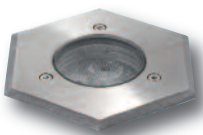

LED Bodeneinbauleuchte
3 LED Rebel 3,6 W, IP65
Glas klar, Linse 45°
ø 100 ET 135 mm **€ 213,01**

2 98 49 72 R3827NW weiß

inkl. Betriebsgerät