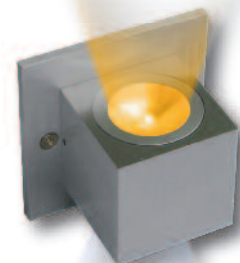

LED Wandleuchte, 2-flammig
2 Power LED á 1- 1,2 W
60 x 60 T 60 mm **€ 154,64**

- **2 87 02 81** CUBEWD0101 kaltweiß/kaltweiß
- **2 48 78 58** CUBEWD0130 weiß/blau
- **2 48 78 62** CUBEWD3040 blau/rot