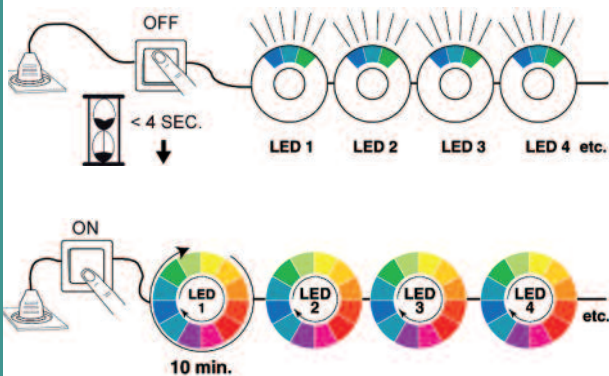

Farbwechsel / Colour stop

BRUMBERG Leuchten

Innovation 230 VLED/RGB

Diese neuen LED/RGB Leuchten können direkt an das 230 V-Stromnetz angeschlossen werden. Eine separate Steuerung und ein Controller ist dabei nicht mehr erforderlich. Somit sind sie auch ideal zum Nachrüsten geeignet.

LED-Einbaustrahler

1 LED RGB 1,3 W
Aluminium, Glas
ø 96 DA 83 ET 60 mm **€ 142,80**
2 98 51 79 3835RGB

LED-Einbaustrahler

1 LED RGB 1,3 W
Aluminium, Glas
96 x 96 DA 83 ET 60 mm **€ 148,75**
2 98 51 80 3836RGB

LED-Aufbaustrahler

1 LED RGB 1,3 W
Aluminium, Glas
ø 80 H 40 mm **€ 171,36**
2 98 51 94 3858RGB

LED-Wandeinbauleuchte

1 LED RGB 1,3 W
Aluminium, Glas
ø 80 WA 54 ET 32 mm **€ 142,80**
2 98 51 95 3925RGB

LED-Wandeinbauleuchte

1 LED RGB 1,3 W
Aluminium, Glas
80 x 80 WA 54 ET 32 mm **€ 148,75**
2 98 51 96 3926RGB