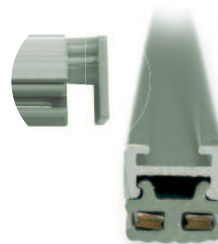

LED-Schiensystem

- einfache und bequeme Montage
- 12 V AC/DC
- LED

1 Power LED Spot,
Aluminium silber, Abstrahlwinkel
15° mit optischer Linse,
355° dreh- und schwenkbar
L70 B45 H28 € 71,34

2 87 03 20 NVSAP01 kw 1,2 W
Anschlußleistung 1,8 W

L67 B45 H28 € 95,14

2 87 54 94 NVSAP0301 kw 3,0 W
Anschlußleistung 4,0 W

2 87 54 95 NVSAP0302 ww 3,0 W
Anschlußleistung 4,0 W

Trafogehäuse
mit Netzgerät, Aluminium
B 15 T 14 H 12 € 71,34

2 87 03 32 NVSTG15 1-15 W

passende LED-Betriebsgeräte siehe Seite 20

Reihenverbinder,
1-fach
L 15 B 14 H 12 € 4,17

2 87 03 30 NVSRV1
Kunststoff silber

Isolierverbinder,
mit Stromkreistrengung
L 15 B 14 H 12 € 4,70

2 87 03 29 NVSRV12
Kunststoff silber

Eckverbinder,
2-fach, 90°
L 29 B 29 H 12 € 7,08

2 87 03 26 NVSEVU2
Kunststoff silber

Kreuzverbinder,
4-fach, 90°
L 44 B 44 H 12 € 11,84

2 87 03 28 NVSKVU4
Kunststoff silber

Dreiecksverbinder,
3-fach, 120°
L 37 B 37 H 12 € 10,65

2 87 03 23 NVSDVU120
Kunststoff silber

T-Verbinder,
3-fach, 90°
L 43 B 32 H 12 € 10,65

2 87 03 33 NVSTVU90
Kunststoff silber

Flex-Verbinder,
1-fach, variabel
L 200 B 15 T 14 H12 € 10,65

2 87 03 27 NVSFVU3
Kunststoff silber

Schiene, Alu-Trägerprofil
kürzbar, mit 2 Endkappen
L 1500 B 11 H 11 € 41,95

2 87 03 19 NVS150
Aluminium

Endkappen, 2 Stück
L 11 B 11 H 2 € 1,75

2 87 03 25 NVSEK2
Kunststoff, grau

Endeinspeisung mit 2 m trans-
parenter Leitung 2 x 2, 5 mm²
L 2000 B 15 T 14 H 12
€ 11,84

2 87 03 24 NVSEES200
silber

Deckenhalter für direkte
Deckenbefestigung
Ø 11 H 13 € 7,08

2 87 03 22 NVSDDB
Aluminium

Deckenabstandshalter,
Alu-Rohr kombinierbar auch mit
Seil-Abhängung
Ø 6 L 100 € 11,84

2 87 03 21 NVSDAH10
Aluminium

**Seilabhängung, Aluminium/
Stahl, unisoliert, mit Decken-/
Schienebefestigung**
Ø 2 L 2000 (Stahlseil) € 11,84

2 87 03 31 NVSSAH200
silber