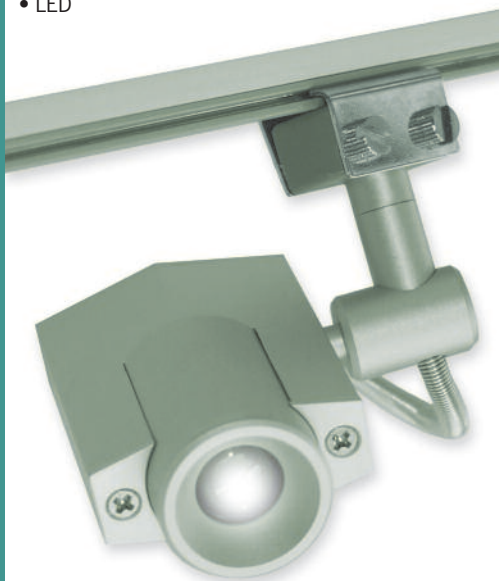

- einfache und bequeme Montage
- 12 V AC/DC
- LED