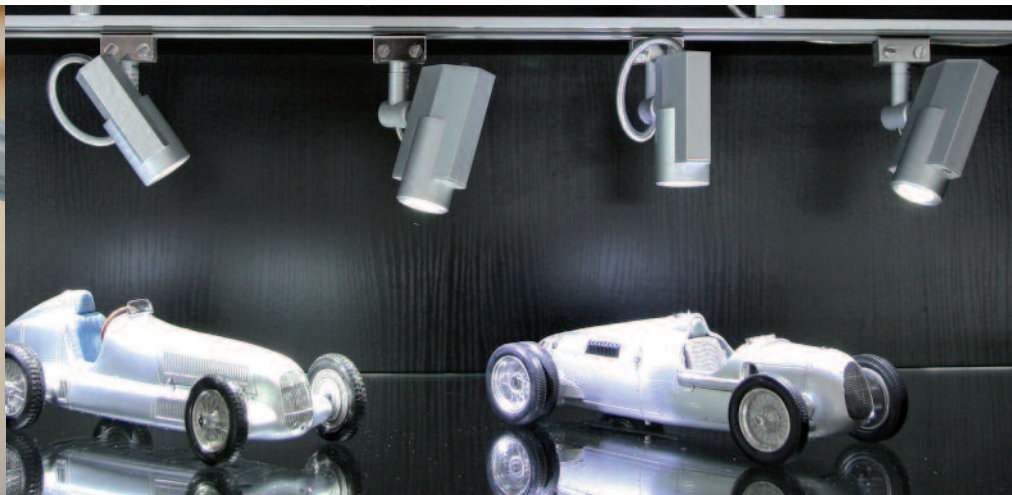

Reihenverbinder,
1-fach
L 15 B 14 H 12 € 4,17

2 87 03 30 NVSRV1
Kunststoff silber

Isolierverbinder,
mit Stromkreistrengung
L 15 B 14 H 12 € 4,70

2 87 03 29 NVSRV12
Kunststoff silber

Eckverbinder,
2-fach, 90°
L 29 B 29 H 12 € 7,08

2 87 03 26 NVSEVU2
Kunststoff silber

Kreuzverbinder,
4-fach, 90°
L 44 B 44 H 12 € 11,84

2 87 03 28 NVSKVU4
Kunststoff silber

Dreiecksverbinder,
3-fach, 120°
L 37 B 37 H 12 € 10,65

2 87 03 23 NVSDVU120
Kunststoff silber

T-Verbinder,
3-fach, 90°
L 43 B 32 H 12 € 10,65

2 87 03 33 NVSTVU90
Kunststoff silber

Flex-Verbinder,
1-fach, variabel
L 200 B 15 T 14 H12 € 10,65

2 87 03 27 NVSFVU3
Kunststoff silber

Schiene, Alu-Trägerprofil
kürzbar, mit 2 Endkappen
L 1500 B 11 H 11 € 41,95

2 87 03 19 NVS150
Aluminium

Endkappen, 2 Stück
L 11 B 11 H 2 € 1,75

2 87 03 25 NVSEK2
Kunststoff, grau

Endeinspeisung mit 2 m trans-
parenter Leitung 2 x 2, 5 mm²
L 2000 B 15 T 14 H 12
€ 11,84

2 87 03 24 NVSEES200
silber

Deckenhalter für direkte
Deckenbefestigung
Ø 11 H 13 € 7,08

2 87 03 22 NVSDDB
Aluminium

Deckenabstandshalter,
Alu-Rohr kombinierbar auch mit
Seil-Abhängung
Ø 6 L 100 € 11,84

2 87 03 21 NVSDAH10
Aluminium

**Seilabhängung, Aluminium/
Stahl, unisoliert, mit Decken-/
Schienebefestigung**
Ø 2 L 2000 (Stahlseil) € 11,84

2 87 03 31 NVSSAH200
silber