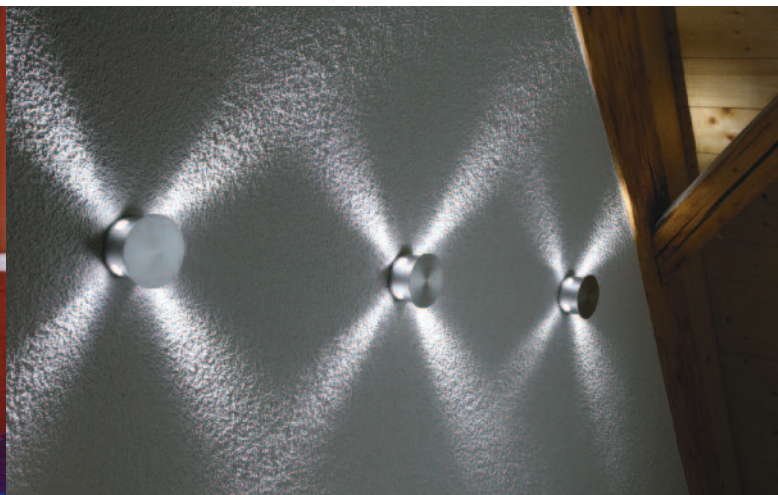

- 2 87 03 95** PLD108 MASTER
- 2 87 03 96** PLD110S SLAVE

LED-Netzgerät

für Power LED 350 mA
 L 120 B 45 H 20 mm **€ 33,26**

- 2 87 03 97** PLK108 1 - 10 W

- 350 mA, ohne Netzgerät
- Schutzart IP20
- Massiv-Aluminium mit integrierter Montageplatte
- 1 W - rot, amber
- 1,2 W - weiß, blau