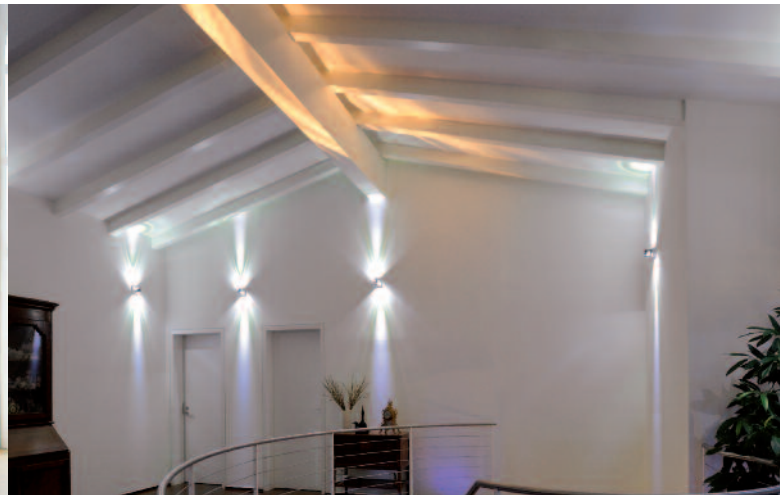

LEDI

LED Home Entertainment Beleuchtung
Set enthält 2 LED-Lichtrohren,
Erweiterung auf 6 LED-Lichtrohren möglich,
extrem einfache und sehr schnelle Installation
7 Standardfarben, Einstellung verschieden-
ster Farben und Lichtwechsel-Modi möglich
inkl. Fernbedienung, Röhre Acrylglas
L 380 mm **€ 213,31**

3 15 35 20 804002 mit Farbwechsel

LED-Wandbord
144-LED 9 W, Aluminium edelstahlfarben
Glas opal, Trafo integriert
L 900 B 200 H 35 mm **€ 362,36**

3 15 35 16 800027-V3 warmweiß

LED Unterbauleuchte, 3-er Set
je 12 LED, 3 W, inkl. Trafo
Edelstahl gebürstet, mit Schalter,
Anschlusskabel 2 m, Verbindungskabel 1,5 m
L 130 H 34 mm **€ 214,20**

3 15 35 17 800031 warmweiß

LED Unterbauleuchte
121 LED, 6,8 W, Trafo integriert
Kunststoff edelstahlfarben, Acrylglas klar
mit Schalter, Anschlusskabel L 1 m
seitlich steckbar
Ø 36 L 550 mm **€ 148,45**

3 15 35 19 800061 warmweiß

BRUMBERG
Leuchten

LED Wandleuchte
1 Power LED 1 W, **IP44**
inkl. Betriebsgerät
Aluminium
Ø 75 A 117 mm **€ 153,51**
3 09 97 97 500235W weiß

LED Wandleuchte
1 Power LED 1 W, **IP45**
inkl. Betriebsgerät
Aluminium
B 80 H 104 mm **€ 165,41**
3 09 98 00 500238W weiß

LED Hausnummernleuchte
1 Power LED 1 W, **IP43**
Hausnummer nach Wahl
230 V Direktanschluss
Acrylglas
B 225 H 230 A 47 mm **€ 292,74**
2 00 13 12 3908W weiß

LED Hinweisleuchte
1 Power LED 1 W, **IP43**
Text nach Wahl
230 V Direktanschluss
Acrylglas
B 225 H 230 A 47 mm **€ 319,52**
2 00 13 13 3909W weiß