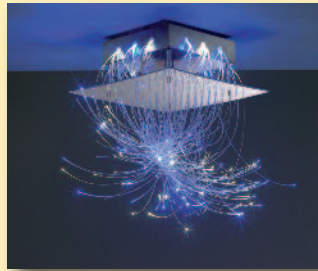

LED-Faseroptik-Deckenleuchte
4 Power LED á 1 W
Edelstahl gebürstet, Effektspiegel
inkl. Betriebsgerät, Faserlänge 500 mm
300 x 300 H 125 mm € 639,98

2 43 82 88	98710WW	weiß weiß
2 39 26 18	98710WB	weiß blau
2 43 82 68	98710WR	weiß rot
2 43 82 74	98710WG	weiß grün