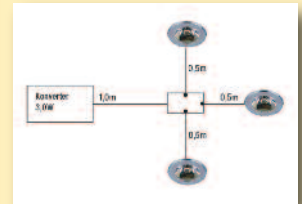

BRUMBERG Leuchten

LED Lichtpunktset
3 x Power LED 1 W
optische Linse 10°
inkl. Betriebsgerät 3 W
3-fach-Verteiler anschlussfertig
Kunststoff chrom
ø 30 DA 25 ET 20 mm **€ 136,14**
2 83 33 66 P3301W3 weiß