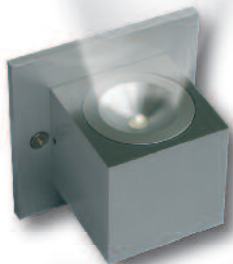

LED Wandleuchte, 1-flammig
1 Power LED 1- 1,2 W
60 x 60 T 60 mm **€ 118,94**

- **2 48 78 71** CUBEWE01 kaltweiß
- **2 48 78 72** CUBEWE30 blau
- **2 48 78 73** CUBEWE40 rot
- **2 48 78 74** CUBEWE50 amber