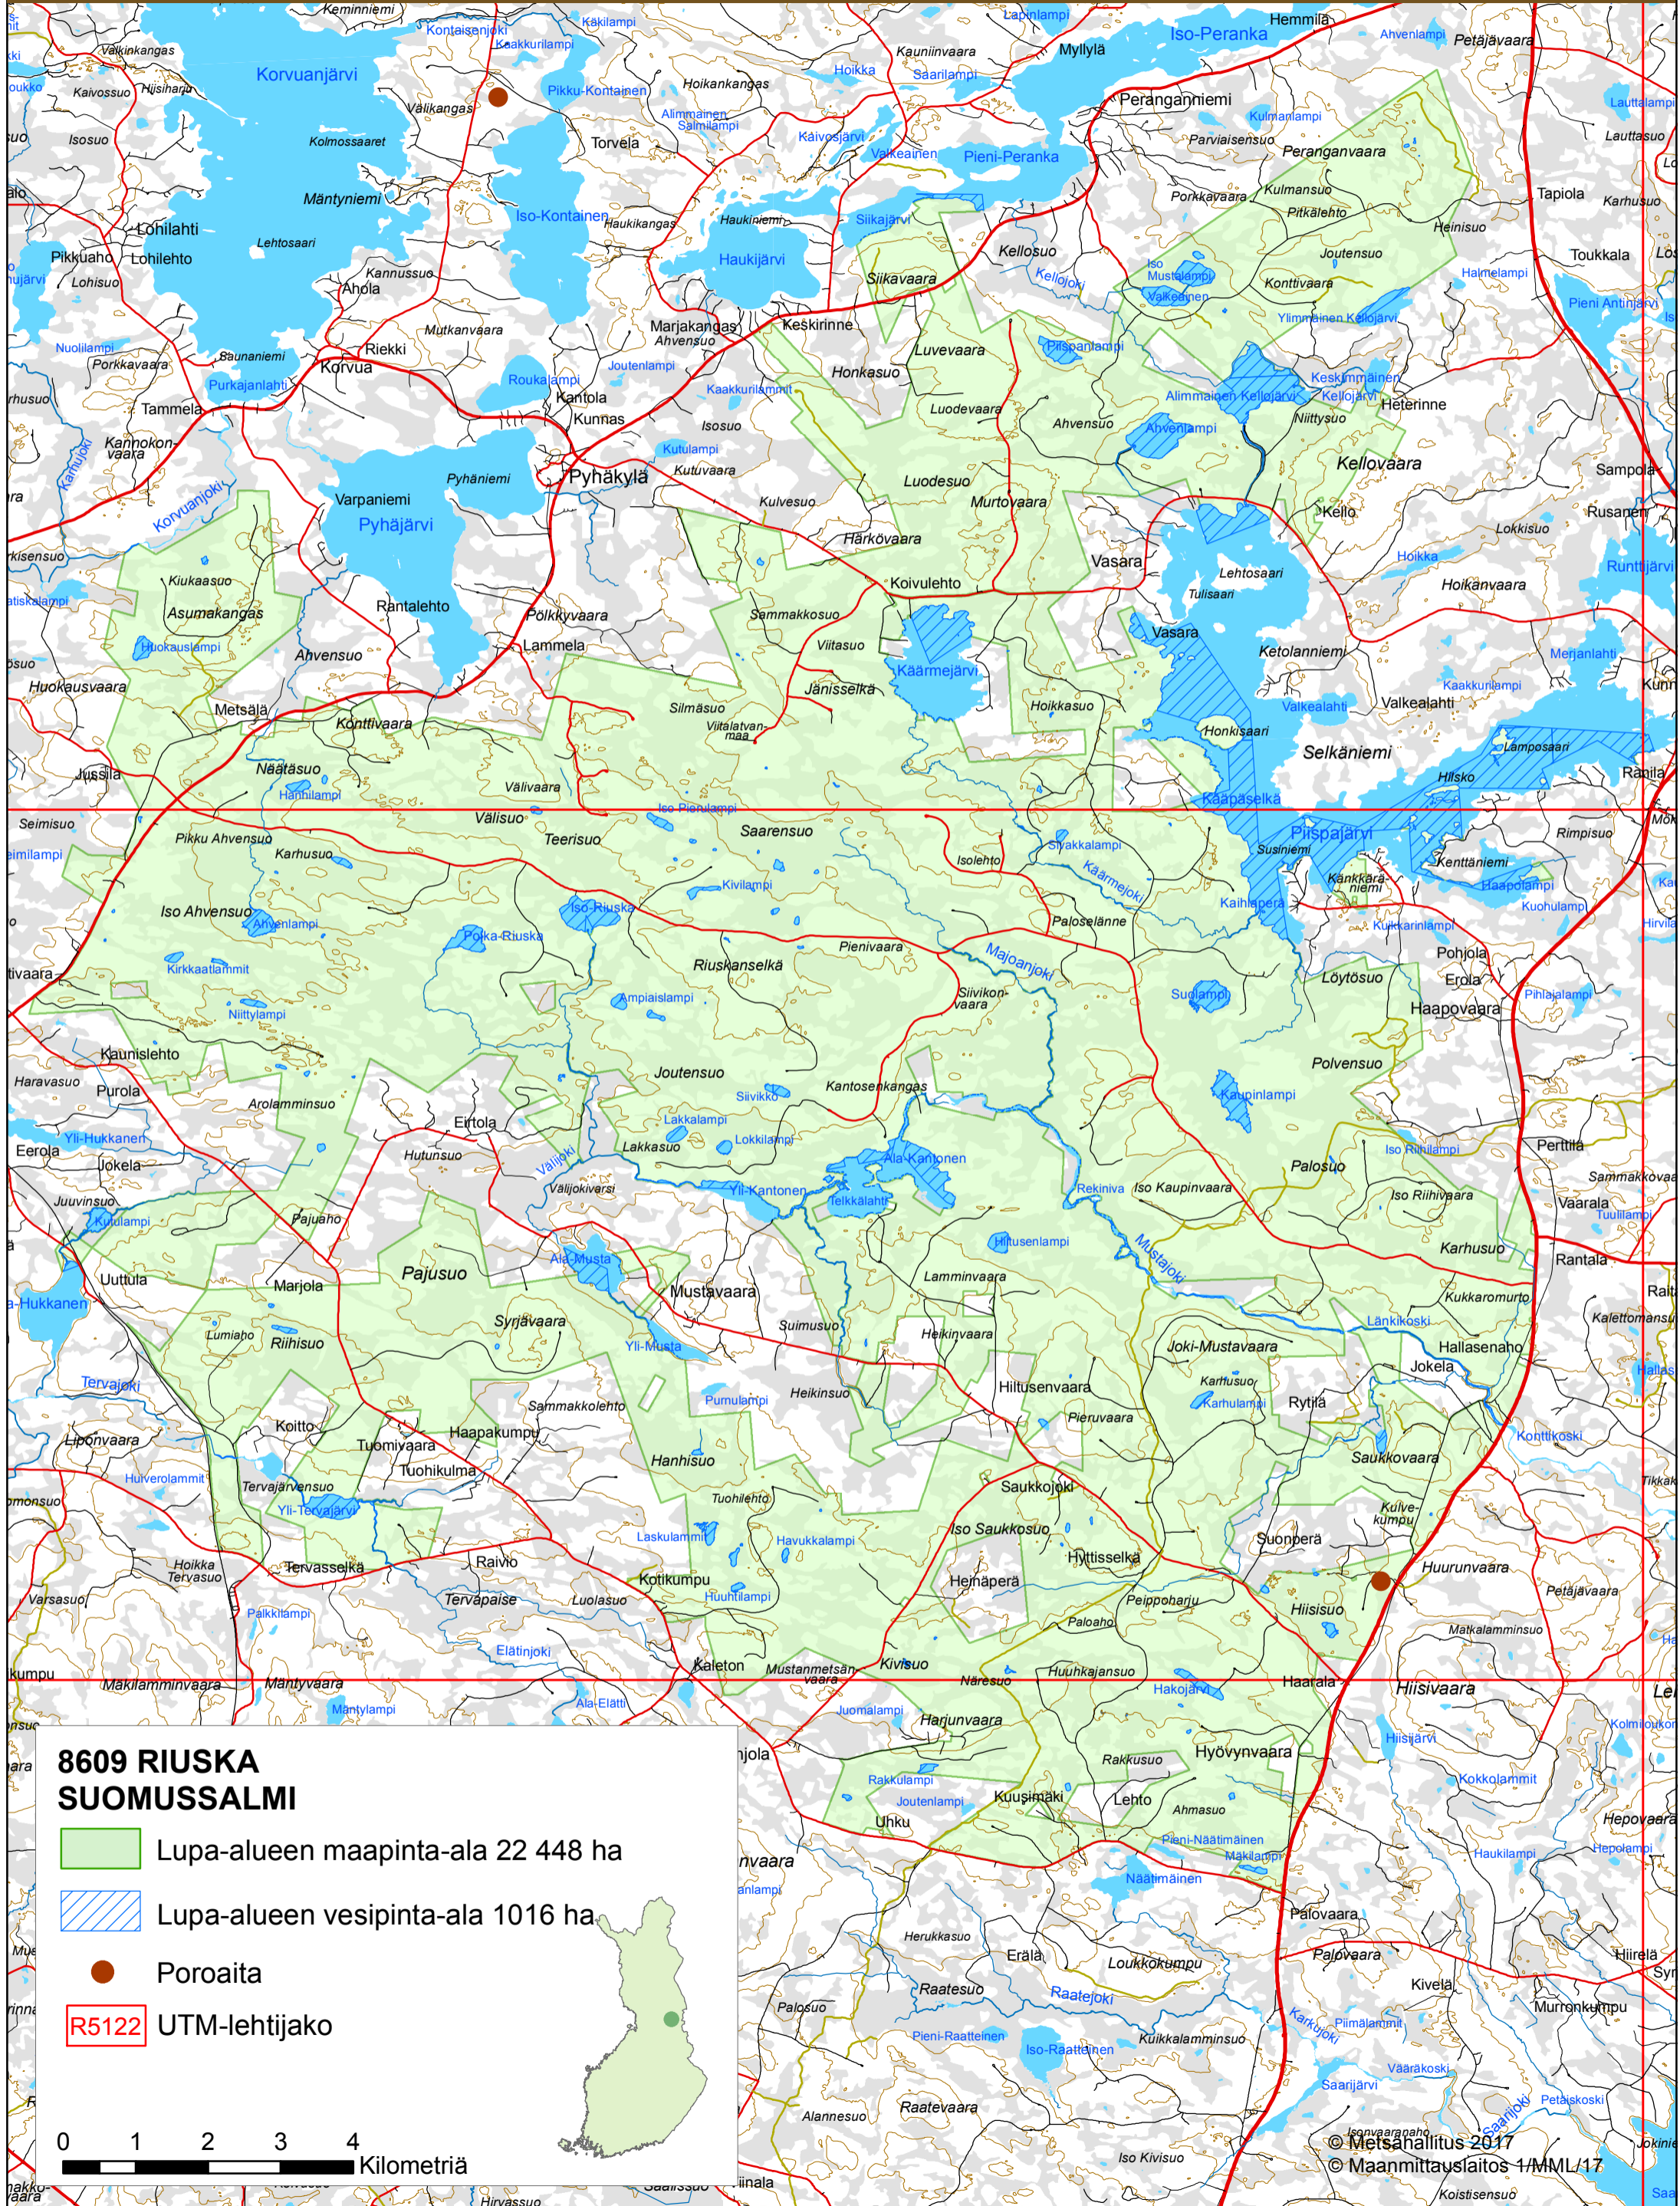

8609 RIUSKA | KAINUU, SUOMUSSALMI

**8609 RIUSKA  
SUOMUSSALMI**

 Lupa-alueen maapinta-ala 22 448 ha

 Lupa-alueen vesipinta-ala 1016 ha

 Poroaita

 R5122 UTM-lehtijako

0 1 2 3 4  
Kilometriä

© Metsähallitus 2017  
© Maanmittauslaitos 1/MML/17