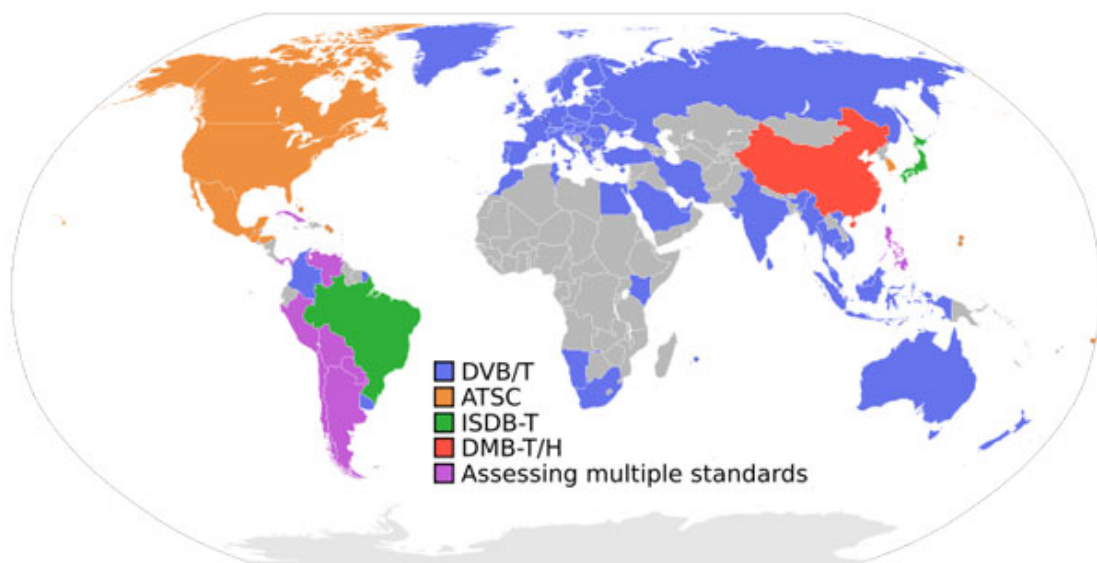

جابجا شدن آنتن تا وقتی که سطح سیگنال از حداقل سیگنال لازم کم نشود، تصویر مطلوب و ثابتی تامین می گردد. فضای بسیار کمی از محدوده فرکانسی اشغال می شود بصورتی که بجای یک شبکه آنالوگ می توان در سیستم فشرده سازی MPEG4 حداقل ۸ شبکه تلویزیونی و چند رادیو پخش نمود. علاوه بر موارد ذکر شده، در سیستم دیجیتال بعثت پائین بودن کریر به نویز، نویز تاثیر کمی در دریافت داشته و طبیعتاً برای انتشار امواج توان کمتری مصرف می گردد. این سیستم انتشار تلویزیونی را (DVB-T Digital Video Broadcasting – Terrestrial) یا انتشار زمینی دیجیتال امواج تصویری می نامند. در زیر نمونه هایی از سیستم های معرفی شده به همراه این تکنولوژی در زمینه های مختلف را مشاهده می کنید:

سیستم انتشار زمینی تصاویر دیجیتالی	Digital Video Broadcasting – Terrestrial	DVB-T
سیستم انتشار کابلی تصاویر دیجیتالی	Digital Video Broadcasting – Cable	DVB-C
سیستم انتشار متحرک تصاویر دیجیتالی	Digital Video Broadcasting – Handhold	DVB-H
سیستم انتشار ماهواره ای تصاویر دیجیتالی	Digital Video Broadcasting – Satellite	DVB-S

در تصویر بالا تنوع استفاده از سیستم تلویزیون دیجیتالی را مشاهده می کنید.