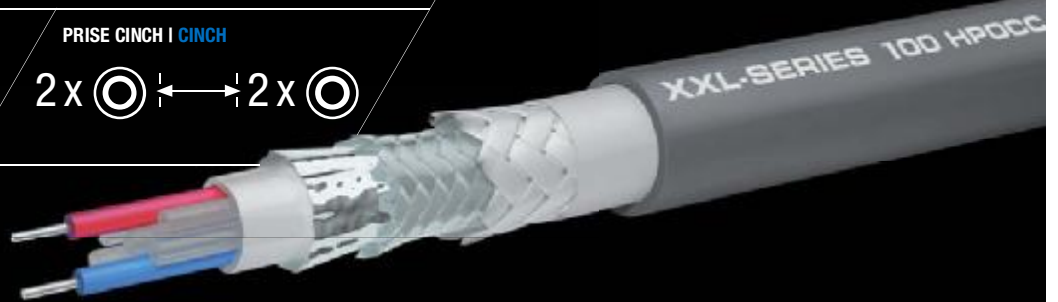

Speciaal maatwerk in lengtes en configuratie is mogelijk.

XXL® SERIES 100

QUALITY

Le **XXL® Series 100** est un câble NF en argent pur fabriqué avec les composants technologiques HPOCC®. Des conducteurs massifs en argent HPOCC® (2 x 0,65 mm) à structure symétrique génèrent un son brillant encore jamais atteint et relayé par une énorme fidélité aux détails. Pour étouffer le phénomène des oscillations mécaniques, 5 tubes PE ont été montés dans le vrillement. Un film protecteur en Teflon® garantit la stabilité du revêtement. Un film en aluminium et un blindage ultrahermétique en fils plaqués argent protègent des irradiations haute-fréquence.

De **XXL® Series 100** is een interlink van zuiver zilver, die gebaseerd is op een consequente doorontwikkeling van de HPOCC®-kopertechnologie. Massieve HPOCC® zilveren geleiders (2 x 0,65 mm) in een symmetrische opbouw creëren een niet eerder gehoorde doorzichtigheid en onthullen een enorme detailrijkdom. Om mechanische trillingen te dempen, zijn vijf PE-buisjes in de strengen meegedraaid. Een Teflon®-folie garandeert een stabiele mantel. Aluminiumfolie en een zeer dichte afscherming van verzilverde draden houden hoog-frequent instraling effectief tegen.

OUT Lecteur CD | Lecteur DVD | Platine Vinyle | Pré-ampli   IN AV-Amplificateur | Amplificateur

XXL® SILICON EVOLUTION | XXL® SILICON EVOLUTION (S. 92)

PRISE CINCH | CINCH

XXL® SERIES 100

UE | Omdoos	COL | VPE	Art.no. | Art.Nr.	Couleur | Kleur	Unité | Eenheid	PVC | Prijs
1 Set		14100	gris graphite | grafietgrijs	2 x 0,50 m	
1 Set		14101	gris graphite | grafietgrijs	2 x 0,75 m	
1 Set		14102	gris graphite | grafietgrijs	2 x 1,00 m	
1 Set		14103	gris graphite | grafietgrijs	2 x 1,25 m	
1 Set		14104	gris graphite | grafietgrijs	2 x 1,50 m	
1 Set		14105	gris graphite | grafietgrijs	2 x 1,75 m	
1 Set		14106	gris graphite | grafietgrijs	2 x 2,00 m