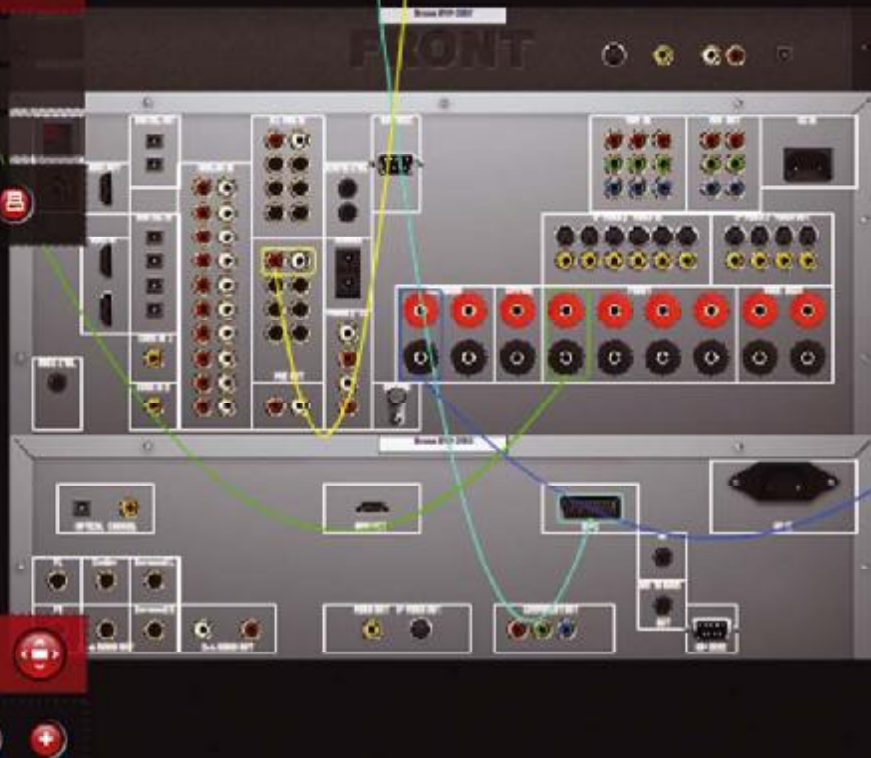

- Vorschlag 1
- Vorschlag 2
- Vorschlag 3
- eigener Vorschlag

Ansicht drucken

Alles ausblenden

Ansicht zoomen

KABEL-K

UN BON CABLAGE POUR TRACER LA VOIE.

DE GOEDE VERBINDING EFFENT DE WEG.

Qui veut couvrir des trajectoires rapidement et sans obstacles, recherche les bons raccordements. Une tâche dont les solutions possibles se démultiplient par le nombre de moyens disponibles. Pour faciliter au maximum le trajet des signaux, les bons composants doivent se trouver au bon endroit et dans la bonne constellation. Vu l'abondance difficilement gérable, même pour les spécialistes, de produits relatifs aux câbles, un outil de classement est devenu nécessaire, car même chez OEHLBACH® Kabel, l'offre dépasse la centaine d'articles. Avec son configurateur de câbles, OEHLBACH® Kabel offre sur Internet un instrument interactif et unique en son genre, qui calcule les meilleurs raccordements pour chaque besoin individuel et satisfait ainsi à toutes les exigences de qualité et de prix. Un procédé de sélection intelligent se cache derrière l'adresse www.kabelconfigurator.com. Ceux qui cherchent sont guidés pas à pas vers le raccordement juste. Les articles pour câbles adéquats sont facilement et rapidement proposés, prenant en compte les composants utilisés, les interfaces existantes et le rapport qualité/prix souhaité. A la fin de cette séance de „conseil“ interactif et compétent, tous les produits nécessaires pour des raccordements optimaux sont présentés sur une liste et illustrés. On ne peut pas faire plus simple ni plus ciblé: le configurateur de câbles sert à classer correctement les articles de câble spécifiques pour un raccordement optimal et conforme à vos souhaits! Le configurateur de câbles de OEHLBACH® est le chemin le plus court vers la « pure difference », ce que nous traduisons par la plus grande satisfaction de la clientèle.