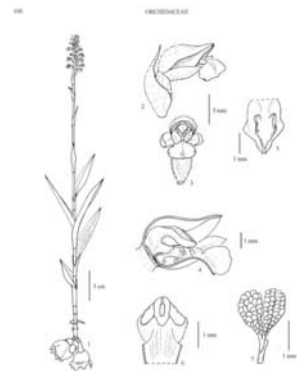

7 *Zeuxine membranacea* Lindl.1840

Đồng danh: *Z. godefroyi* Reichenb.f., 1878, *Z. evrardii* Gagnep., 1931, *Z. debrajiana*, 1996.

Tên Việt:

Mô Tả: Địa lan cao 20-35 phân, 15-7 chiếc. Chùm hoa cao 5-11 phân, hoa mọc dày to 5-7 ly nở vào mùa Đông.

Nơi mọc: Cam Ly, Đà Lạt.

Hình vẽ: Orchid Species