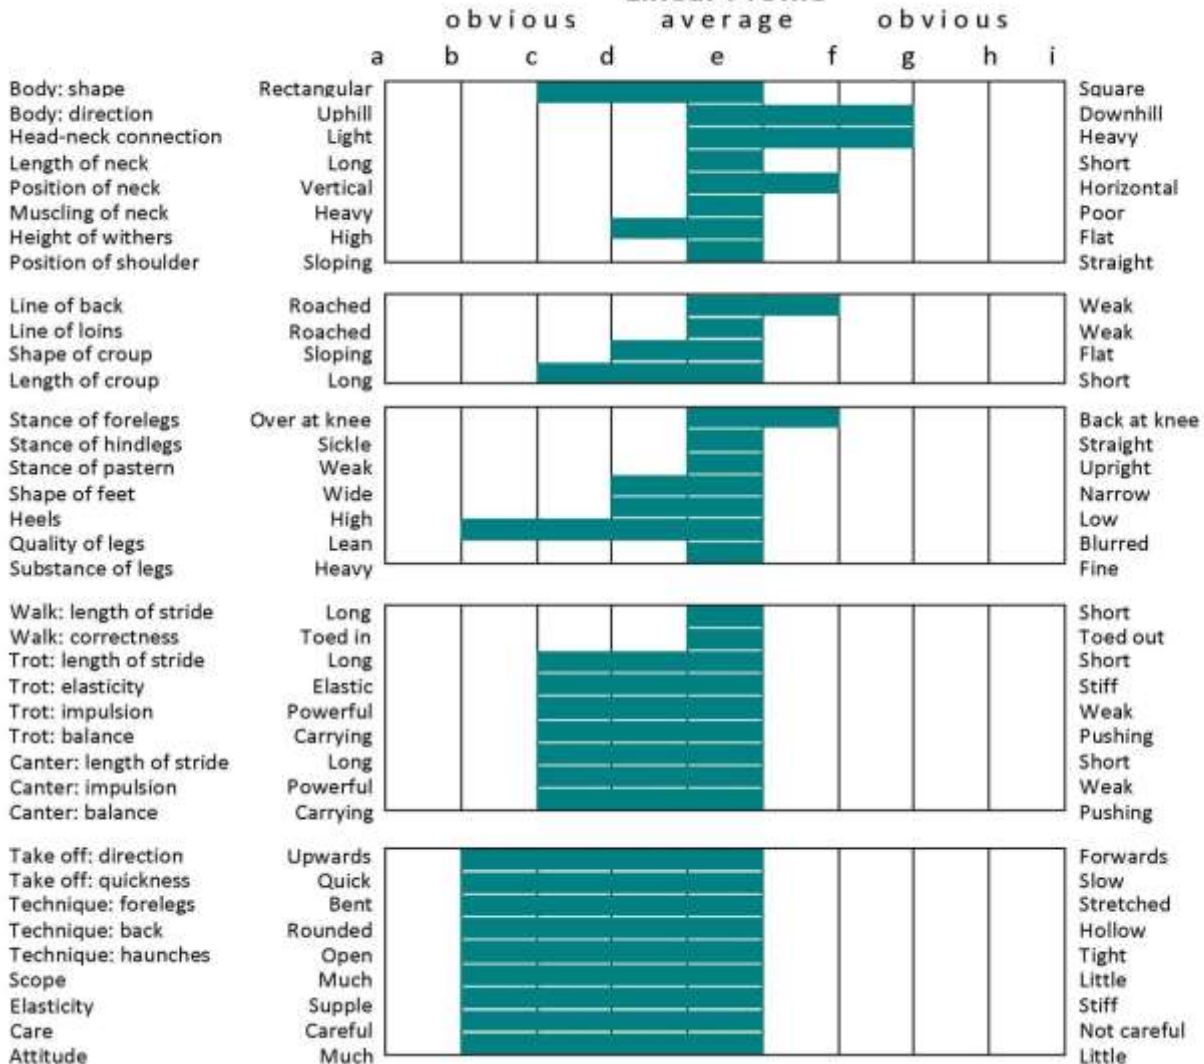

Linear Profile