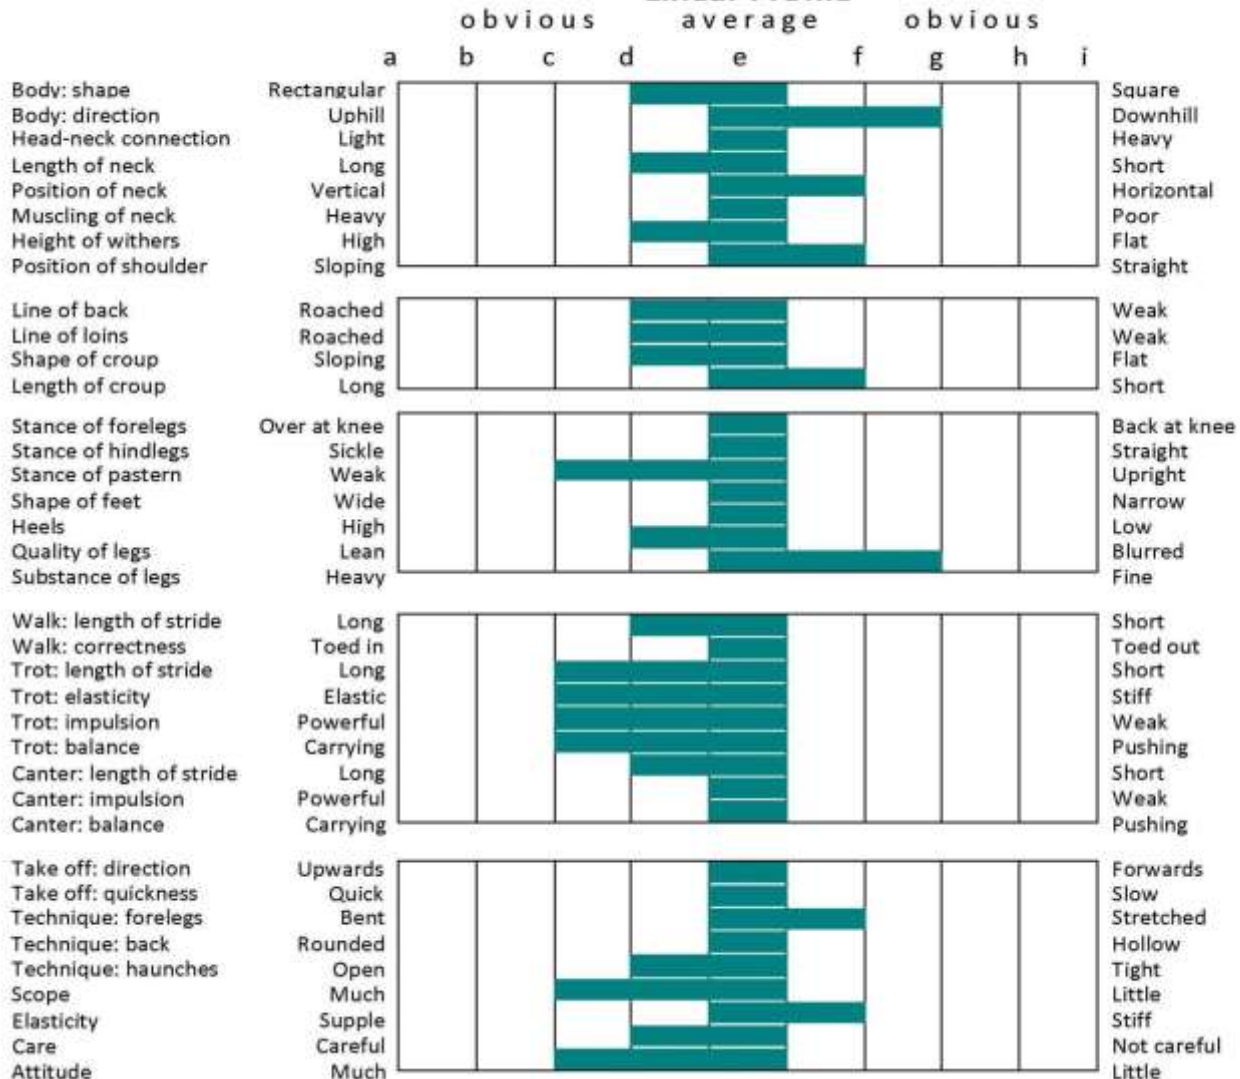

Linear Profile