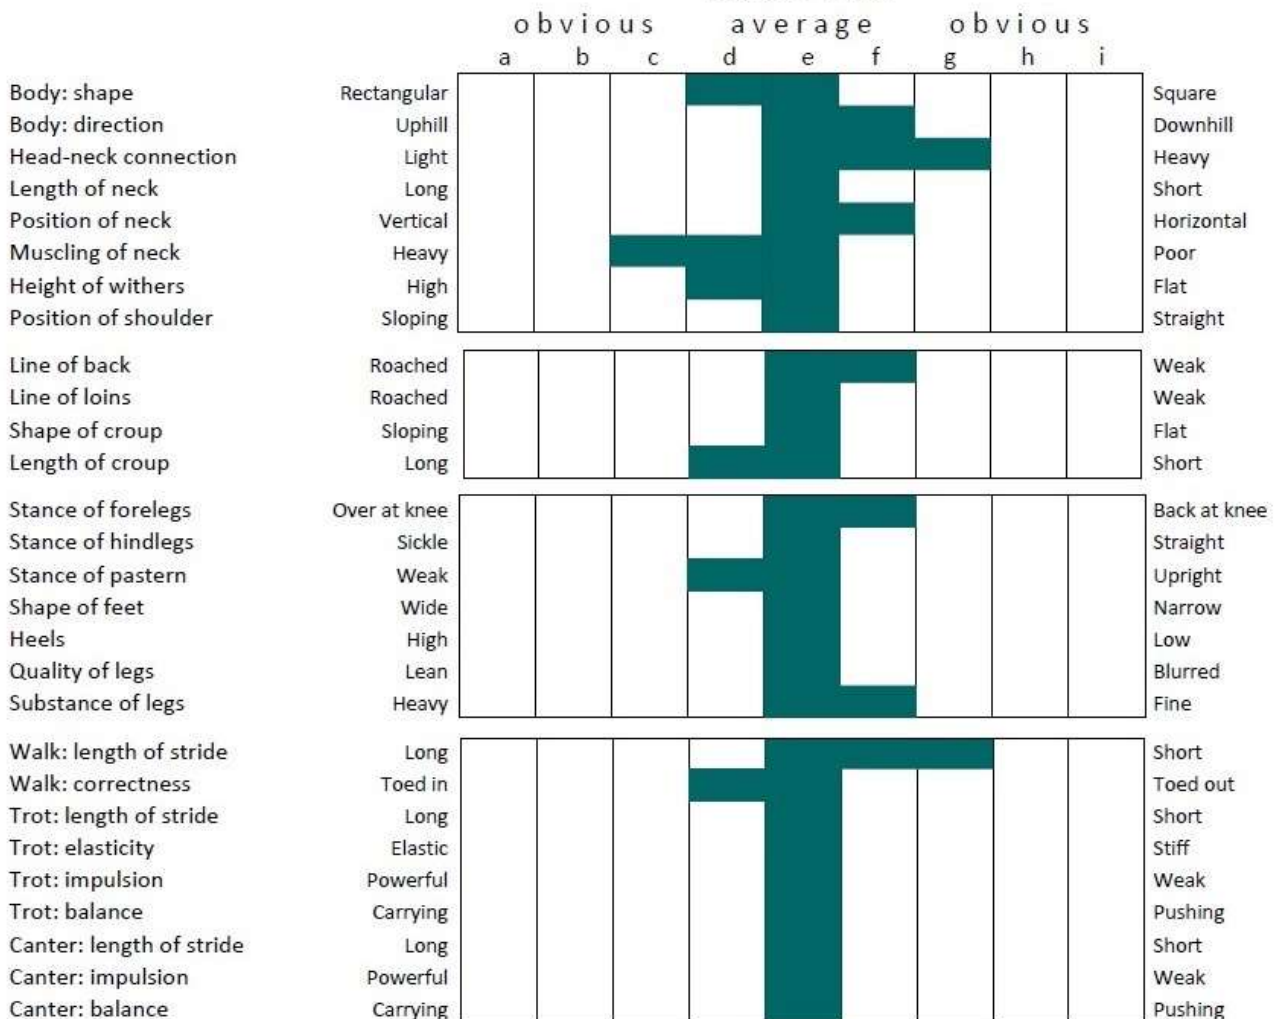

Irish Sport Horse Studbook	OP	PP
Showjumping	--	4★
Eventing	--	4★
Dressage	--	--
Endurance	--	--

**40% TB.**

**Linear Profile**

**CON AIR (HOLST)**

IHR-10081817. Colour: Bay. Year: 1997 Height: 172.0 cms.