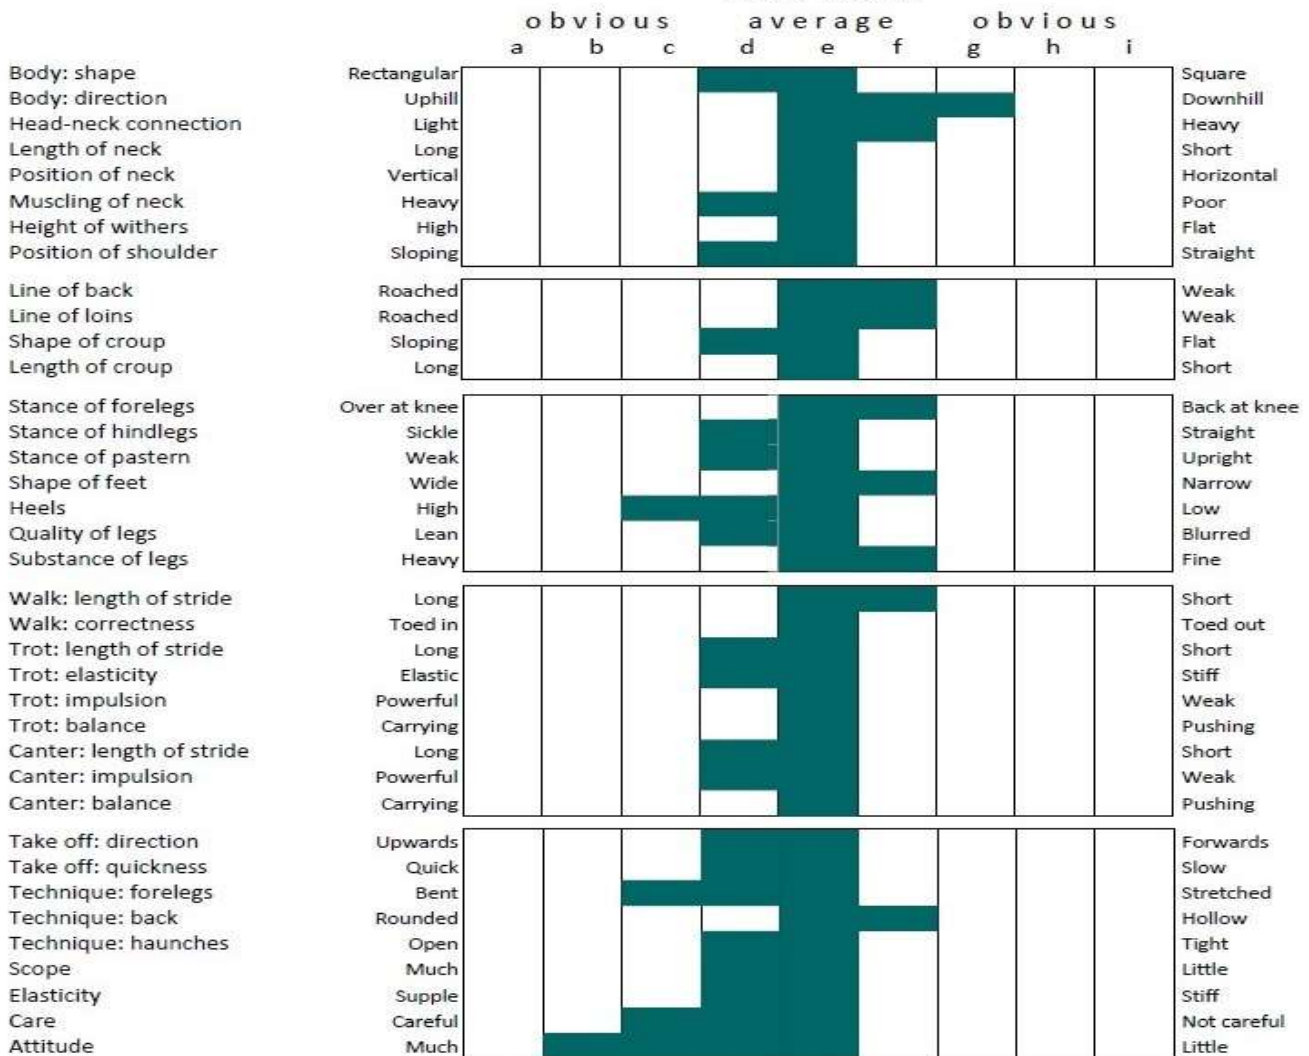

Linear Profile