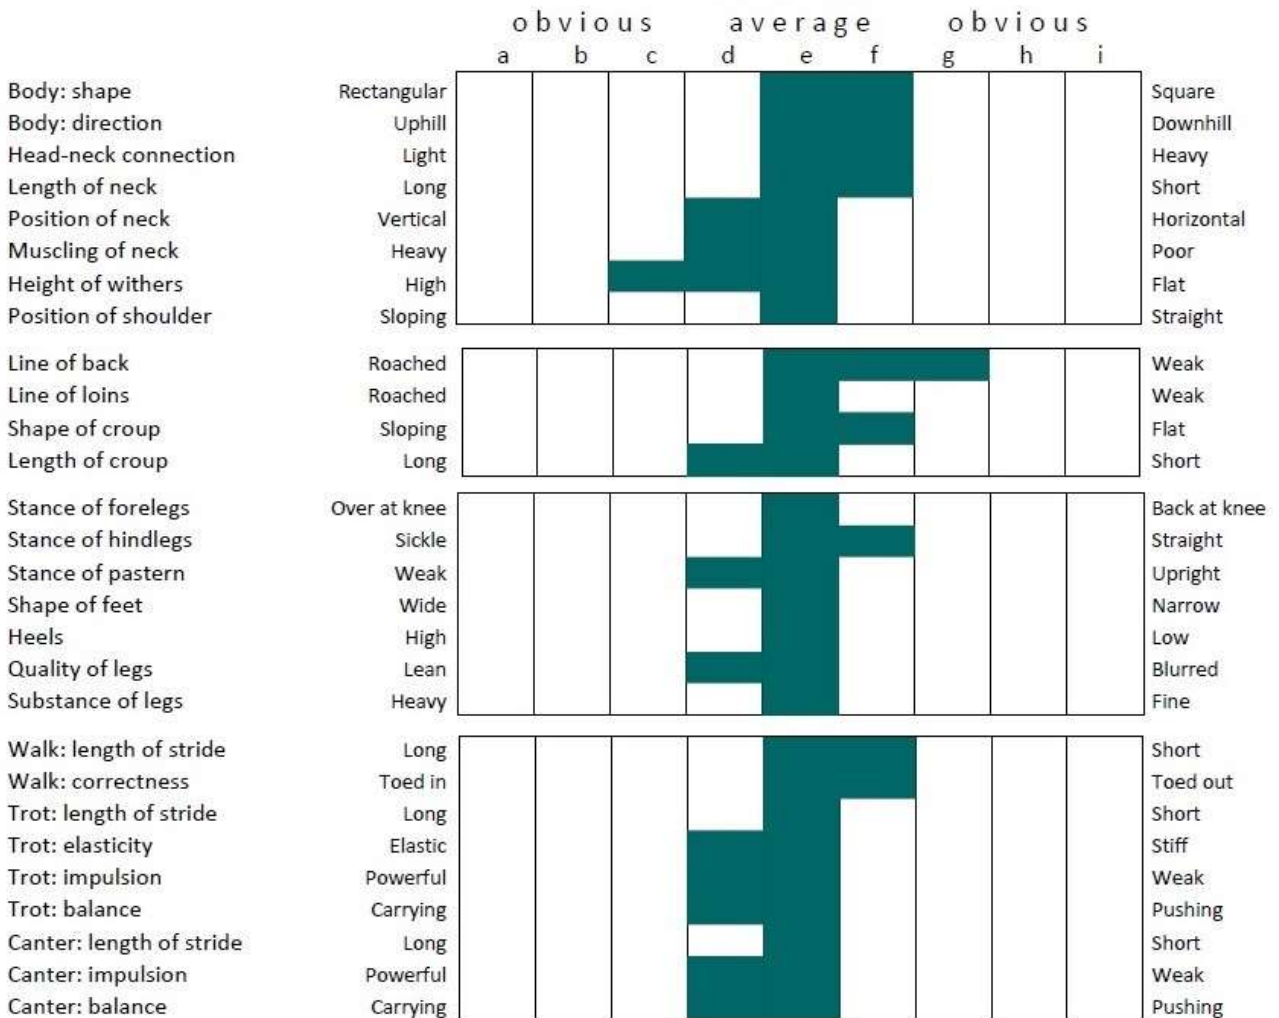

Linear Profile